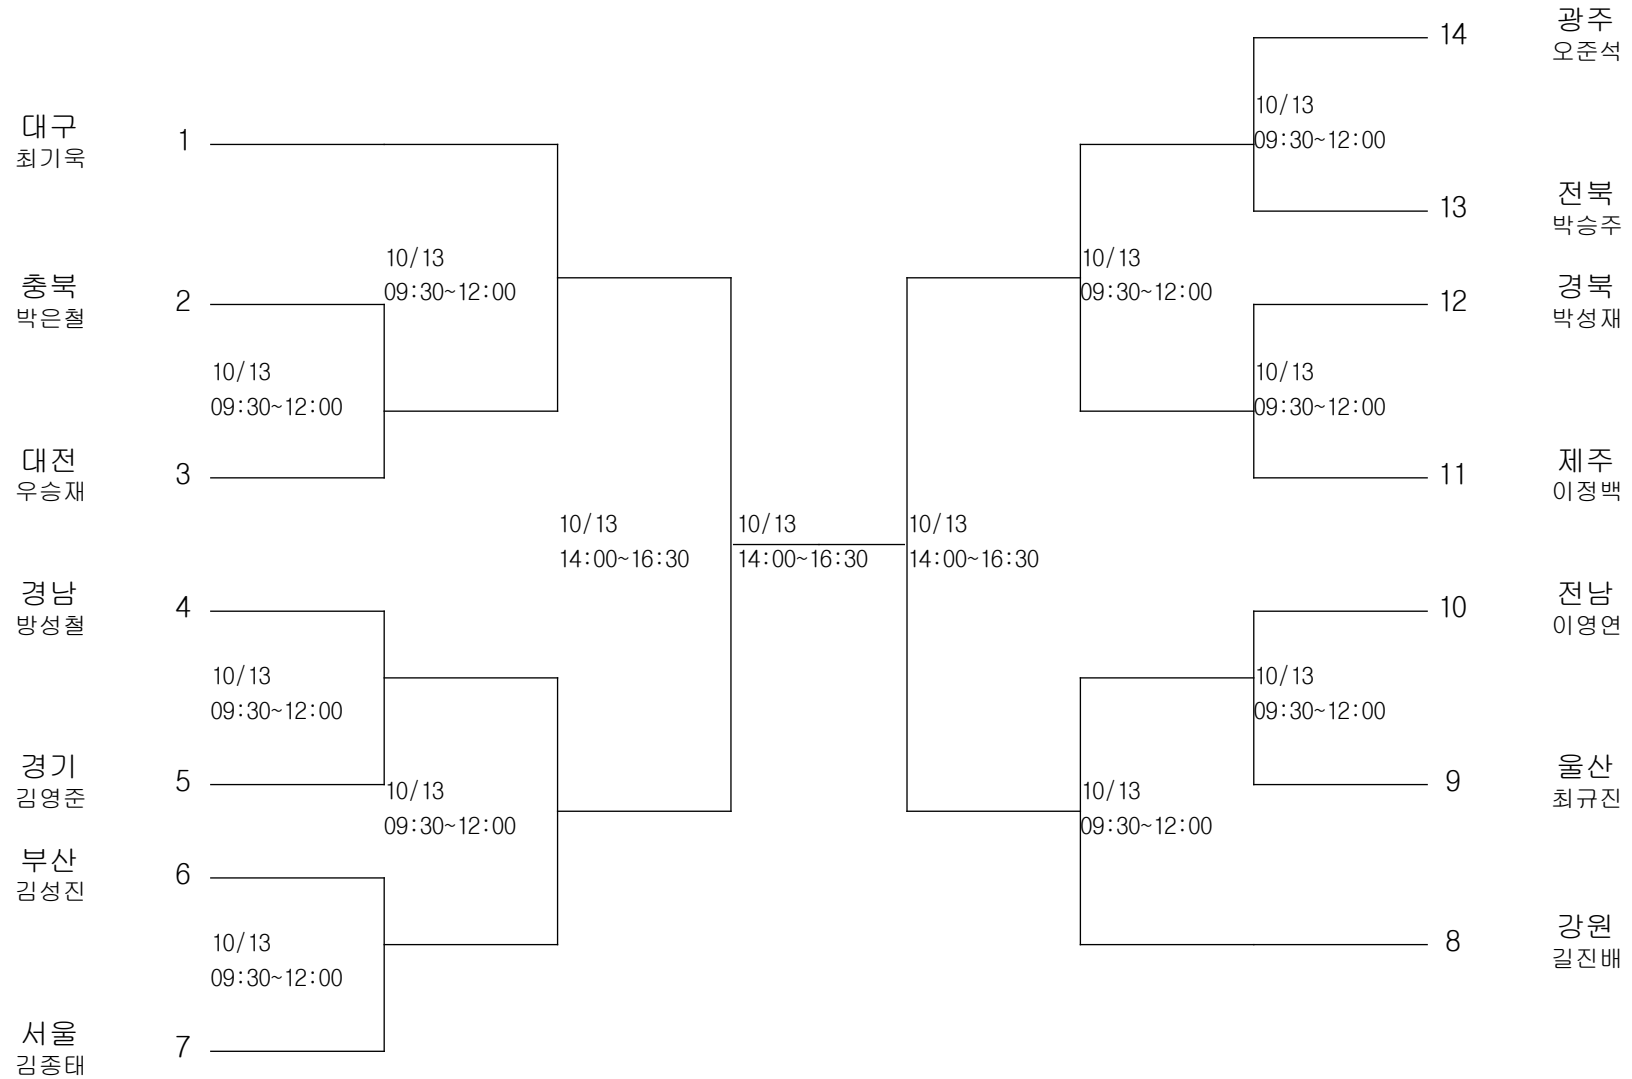

레슬링-남자일반부-자유형96kg급

경기장 : 대구전시컨벤션센터(2B)

레슬링-남자일반부-자유형 120kg급

경기장 : 대구전시컨벤션센터(2B)

레슬링-남자일반부-그레코로만형55kg급

경기장 : 대구전시컨벤션센터(2B)

레슬링-남자일반부-그레코로만형60kg급

경기장 : 대구전시컨벤션센터(2B)