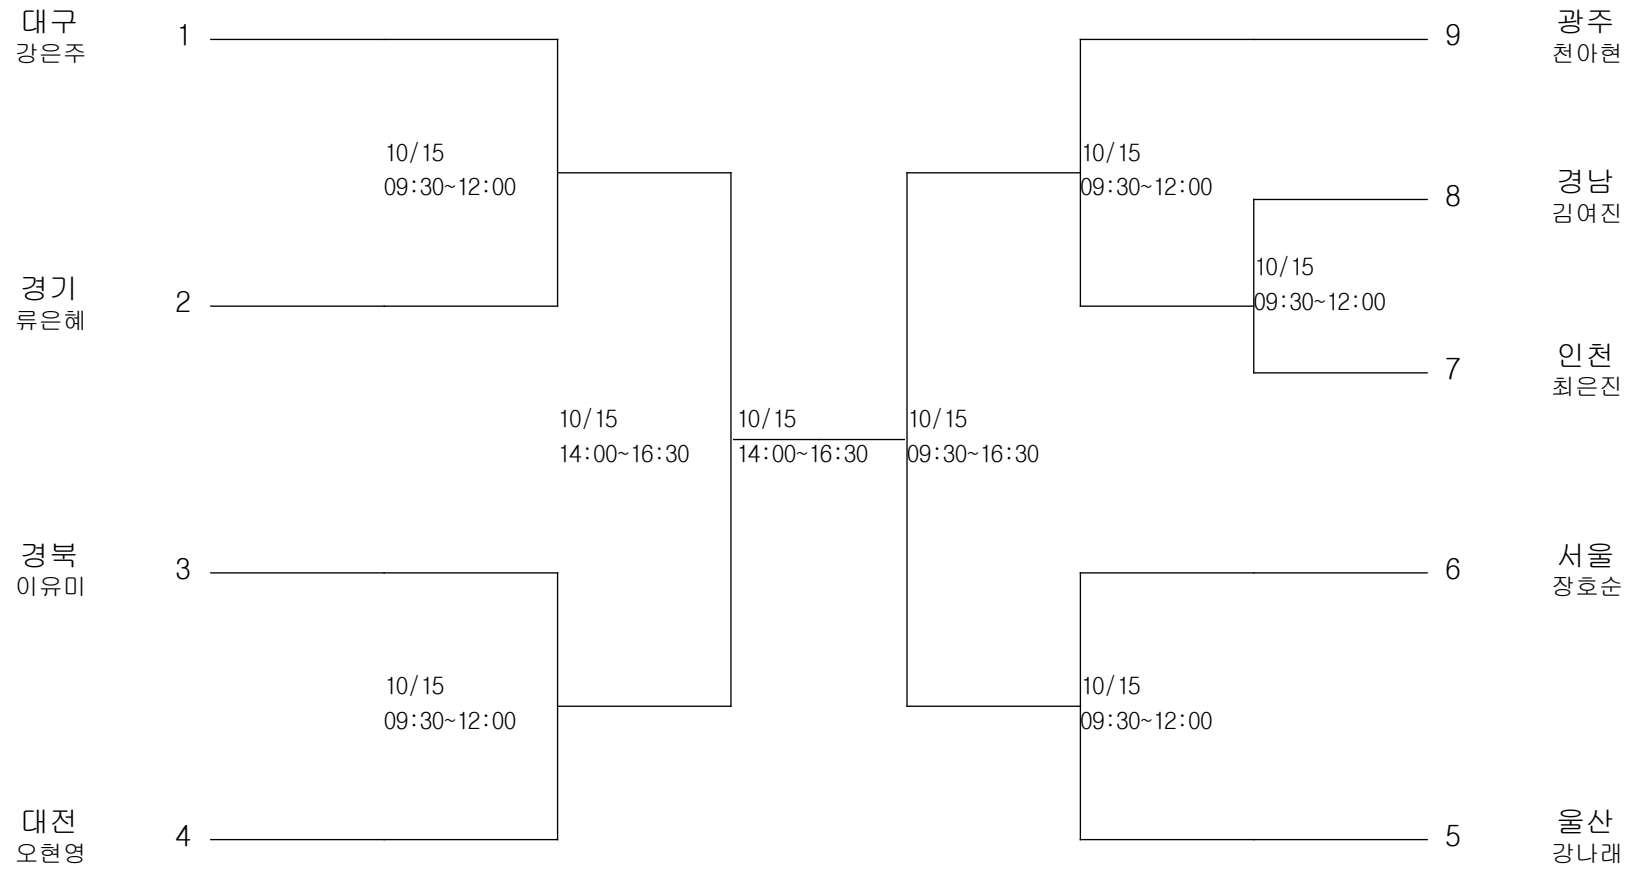

레슬링-여자고등부-자유형63kg급

경기장 : 대구전시컨벤션센터(28)

레슬링-여자고등부-자유형67kg급

경기장 : 대구전시컨벤션센터(2B)

레슬링-여자고등부-자유형72kg급

경기장 : 대구전시컨벤션센터(2B)

레슬링-여자일반부-자유형48kg급

경기장 : 대구전시컨벤션센터(2B)