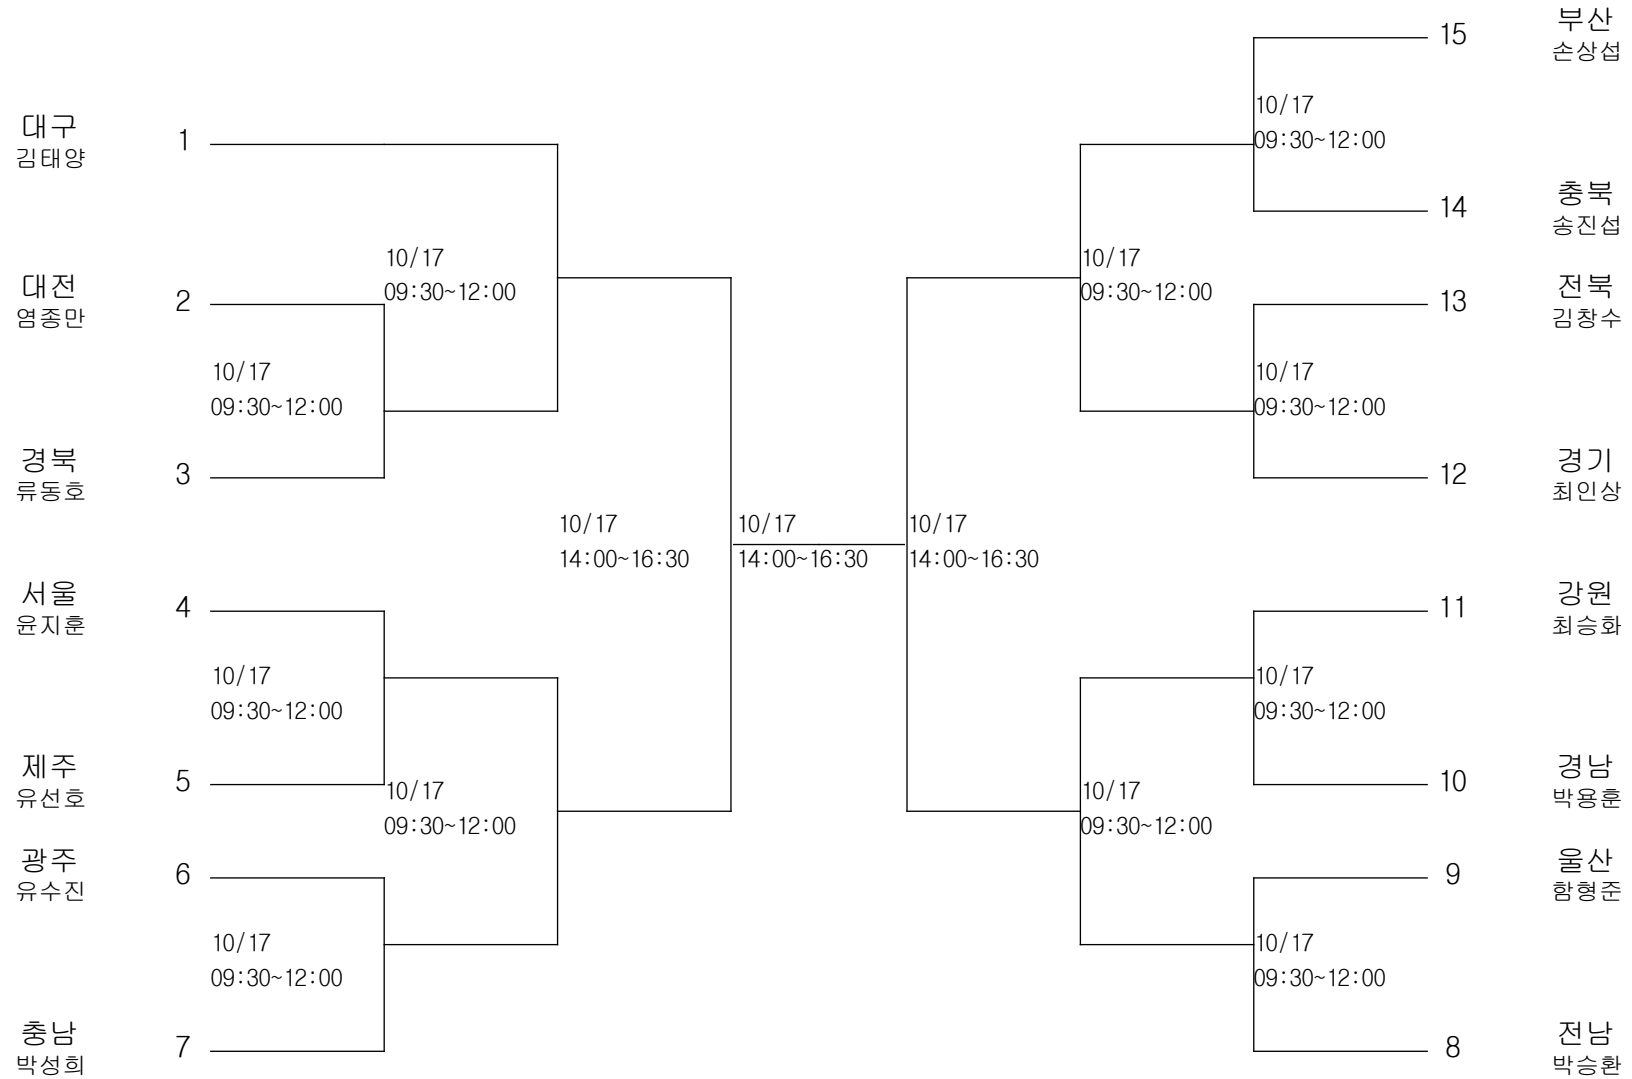

레슬링-남자대학부-자유형60kg급

경기장 : 대구전시컨벤션센터(2B)