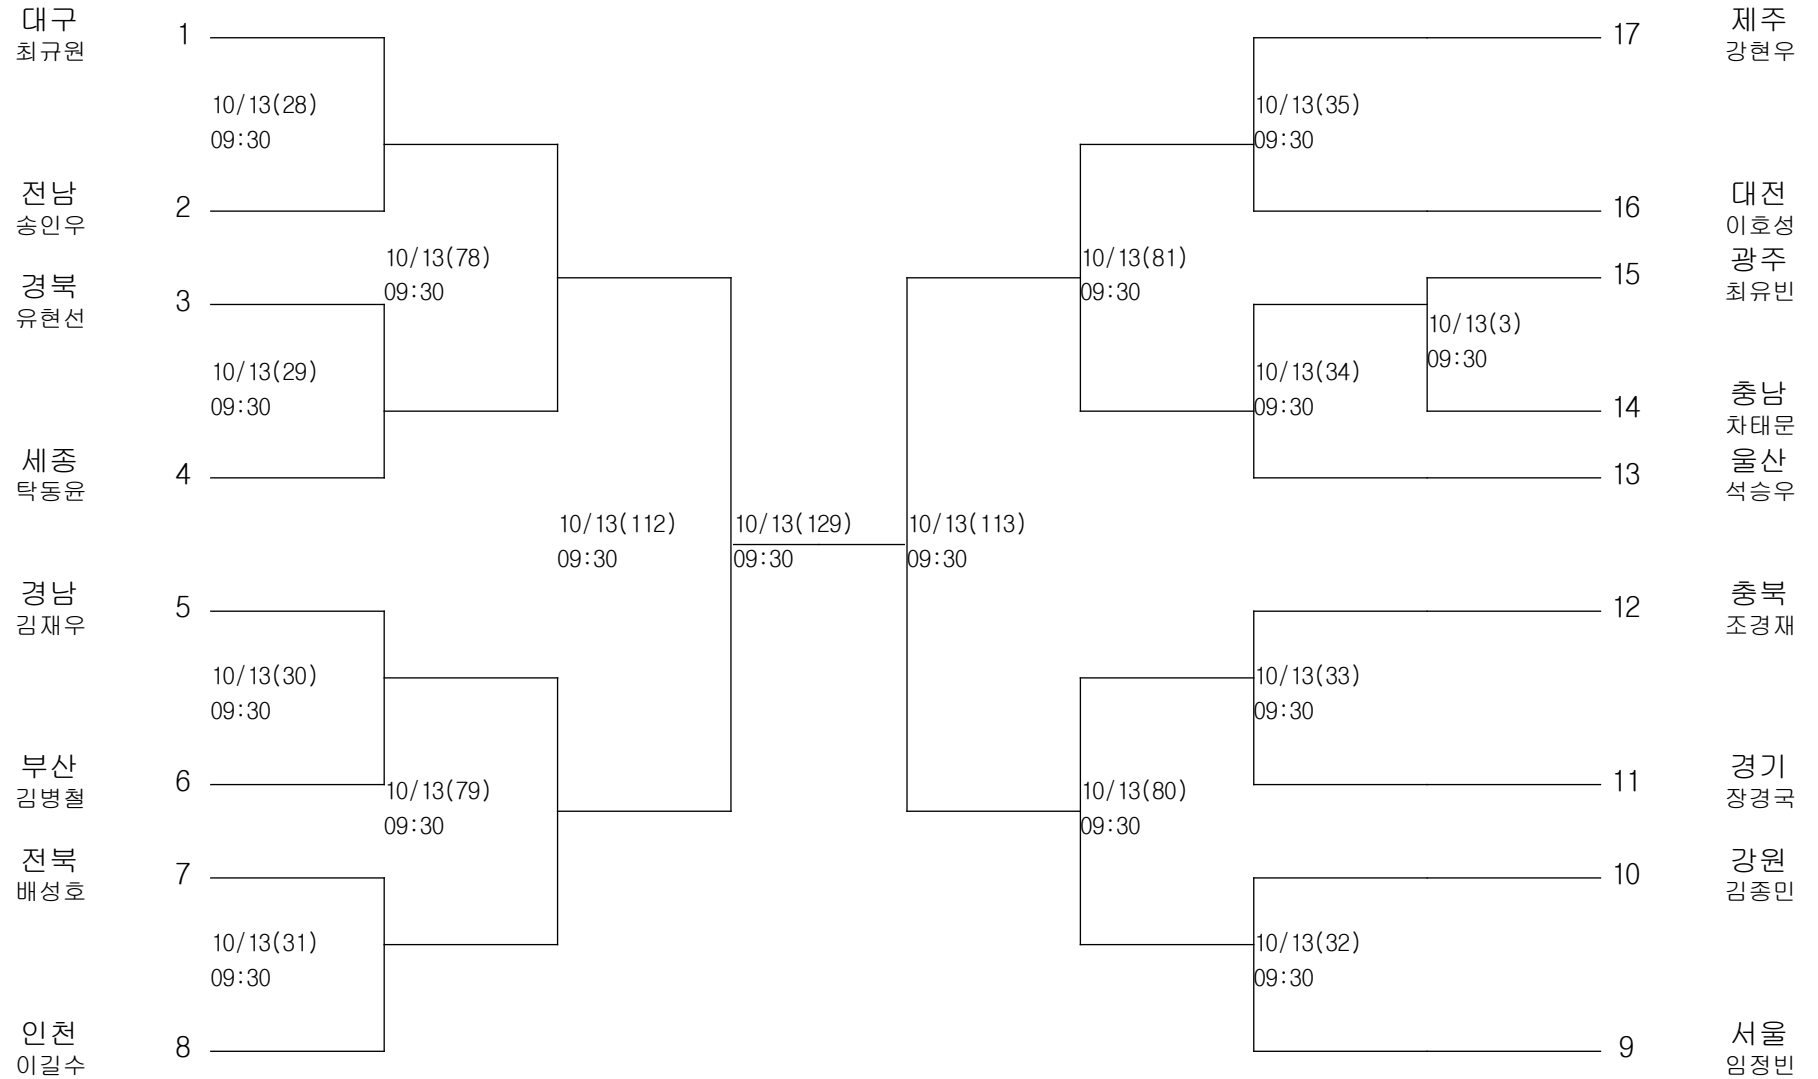

태권도-남자고등부-+87kg급

경기장 : 대구체육관

태권도-남자대학부--54kg급

경기장 : 대구체육관

태권도-남자대학부--58kg급

경기장 : 대구체육관

태권도-남자대학부--63kg급

경기장 : 대구체육관