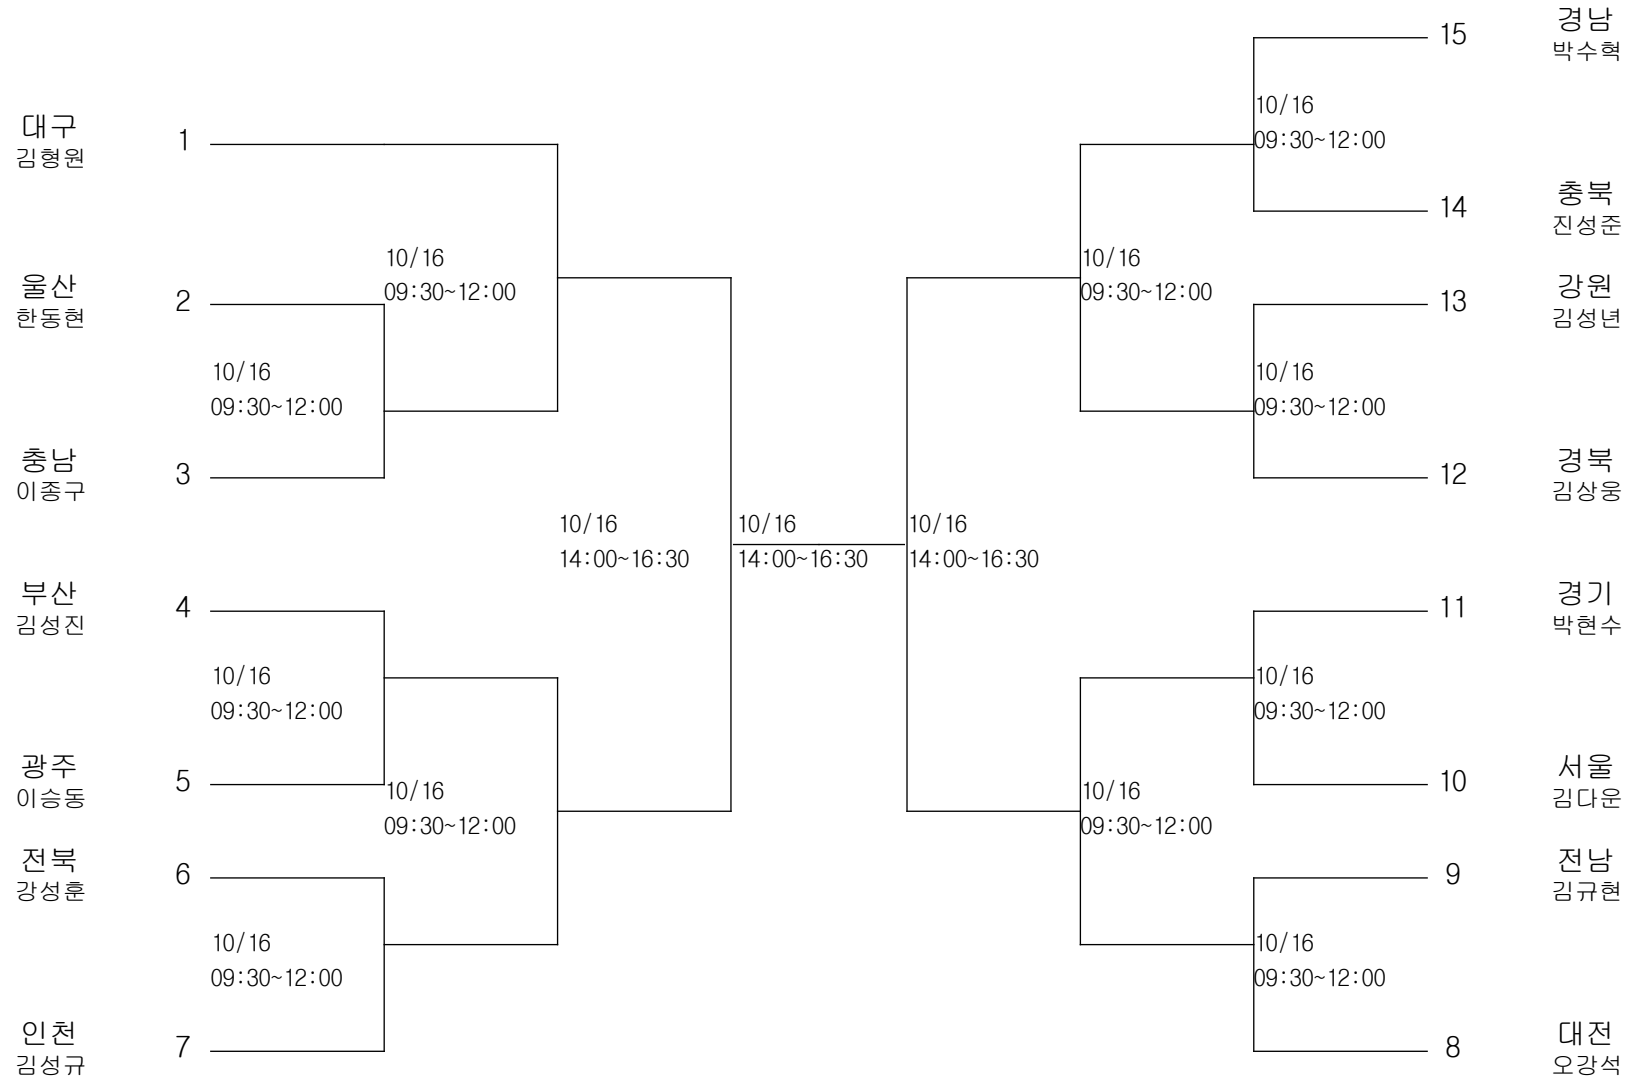

레슬링-남자고등부-자유형85kg급

경기장 : 대구전시컨벤션센터(2B)