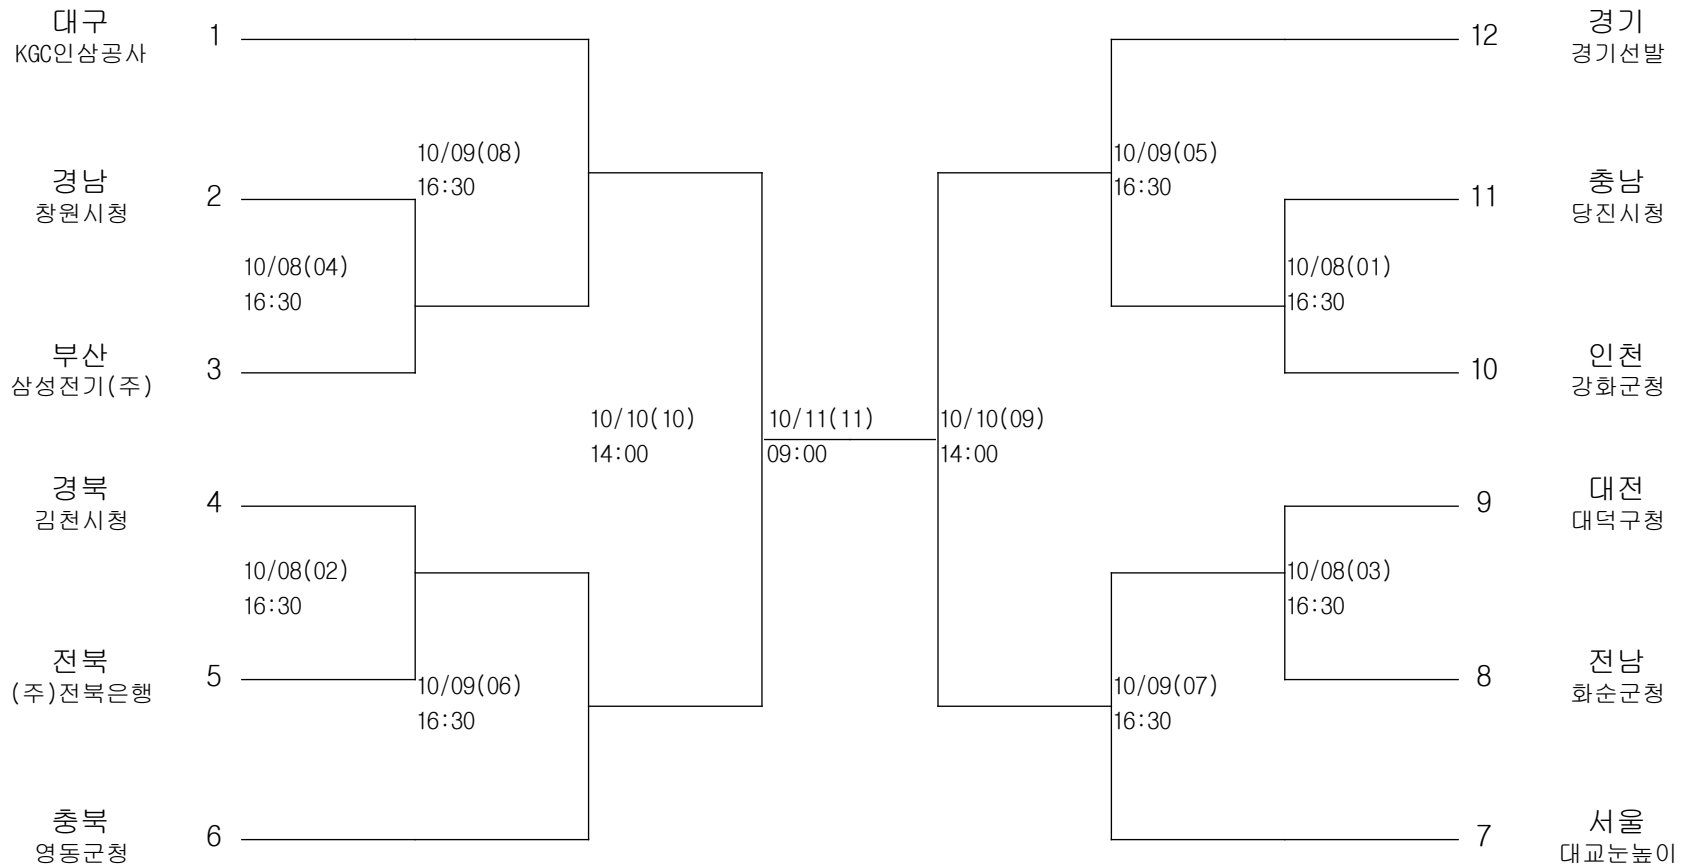

배드민턴-여자고등부-개인복식

경기장 : 계명대체육관

배드민턴-여자대학부-단체전

경기장 : 계명대체육관

배드민턴-여자대학부-개인복식

경기장 : 계명대체육관

배드민턴-여자일반부-단체전

경기장 : 계명대체육관