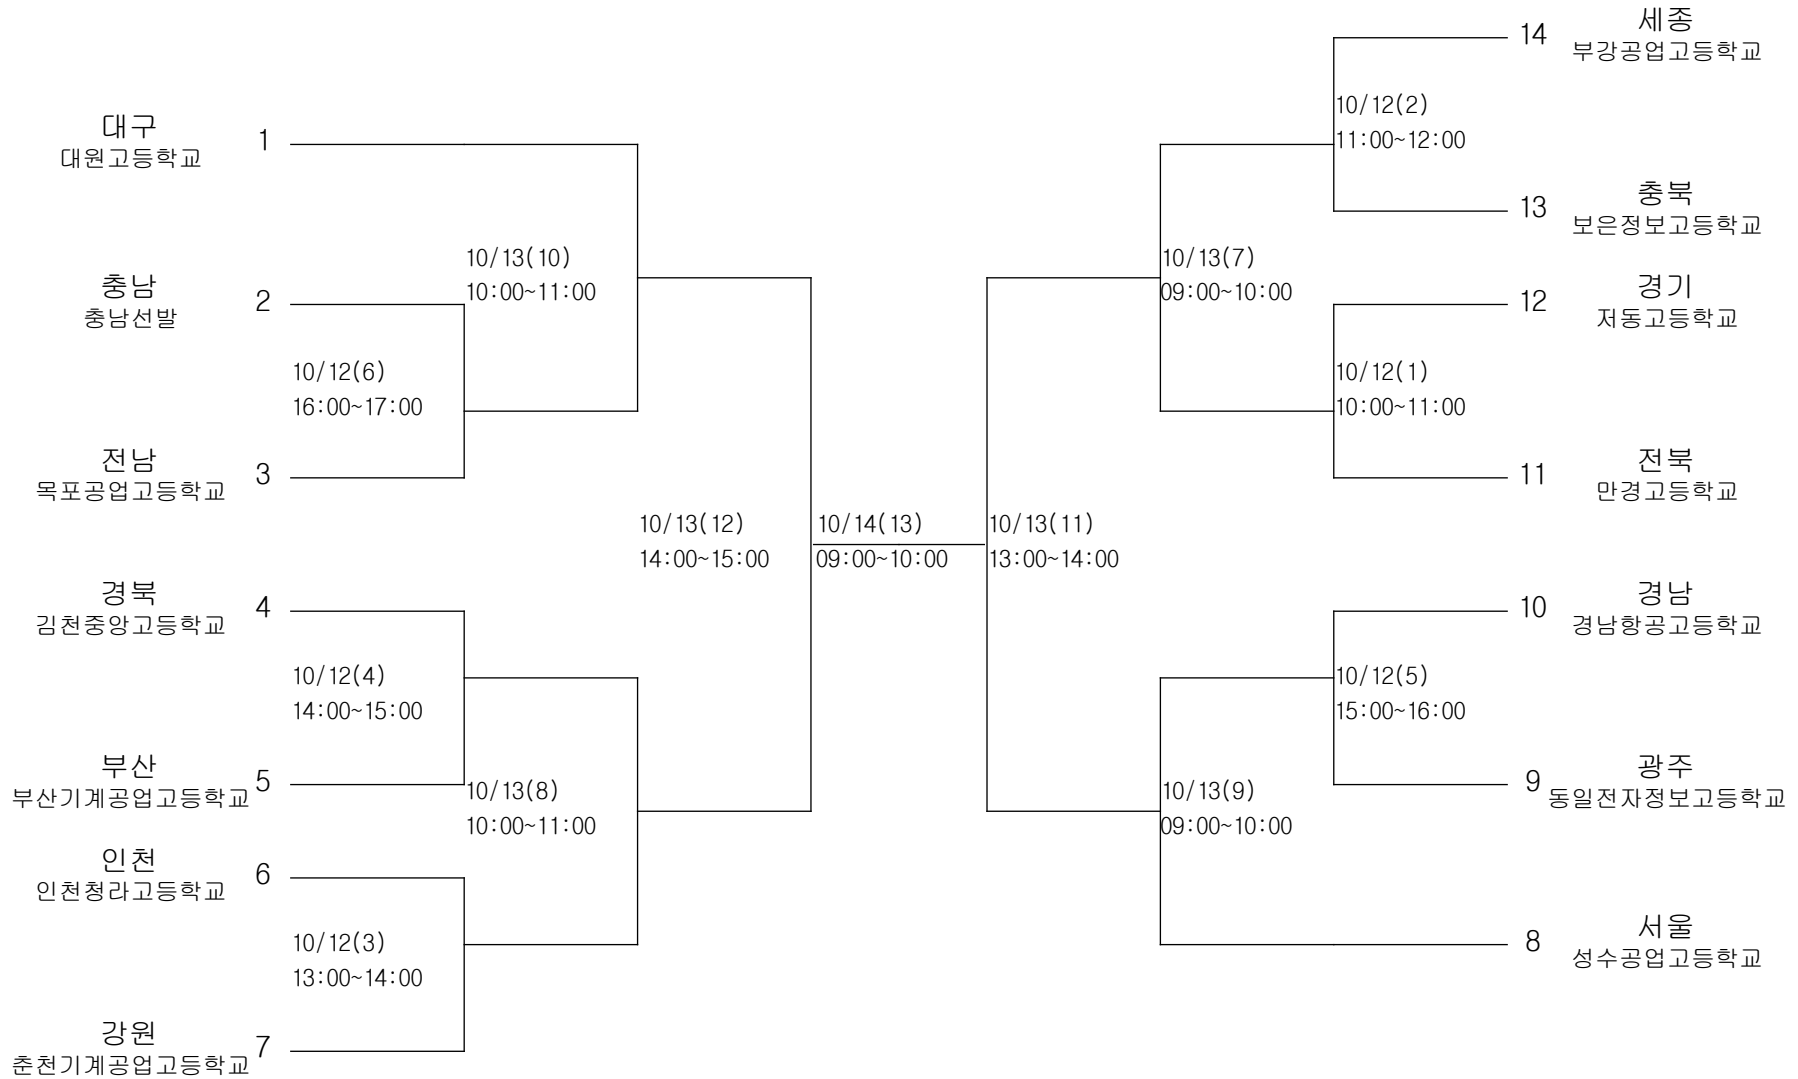

우슈쿵푸-남자일반부-산타65kg

경기장 : 대륜고 체육관

우슈쿵푸-남자일반부-산타70kg

경기장 : 대륜고 체육관

우슈쿵푸-남자일반부-산타75kg

경기장 : 대륜고 체육관

세팍타크로-남자고등부-단체전

경기장 : 계명문화대 체육관