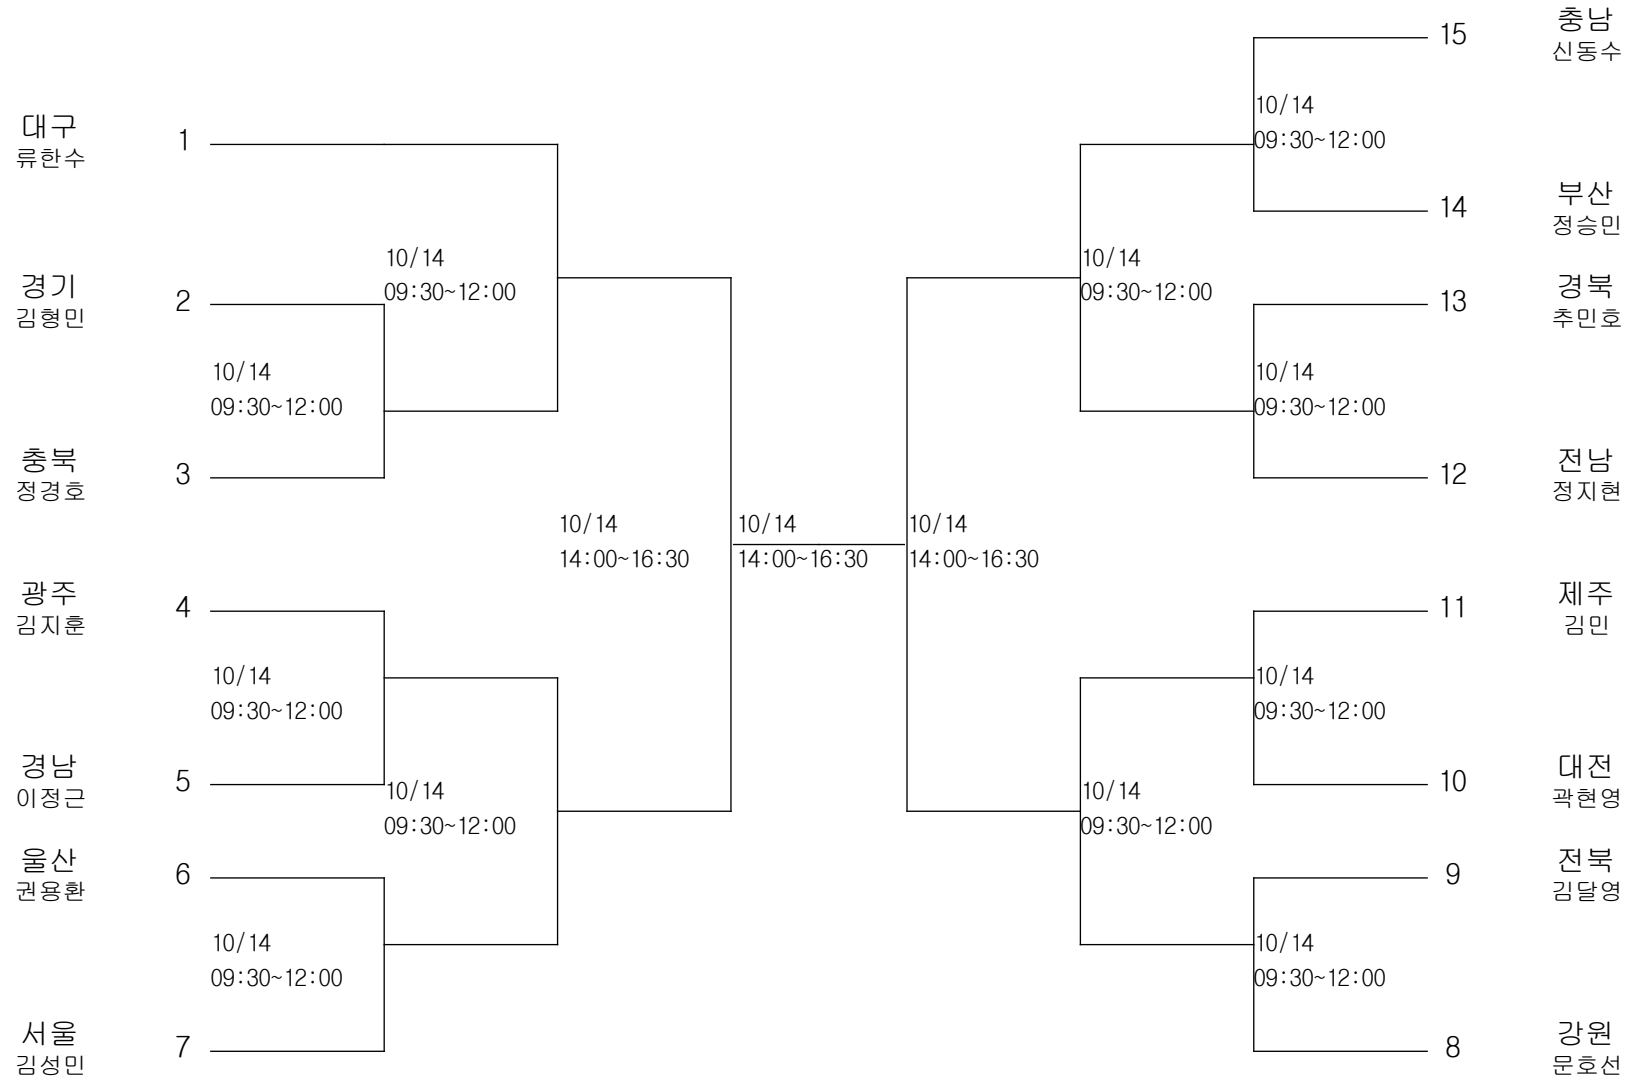

레슬링-남자일반부-그레코로만형66kg급

경기장 : 대구전시컨벤션센터(2B)