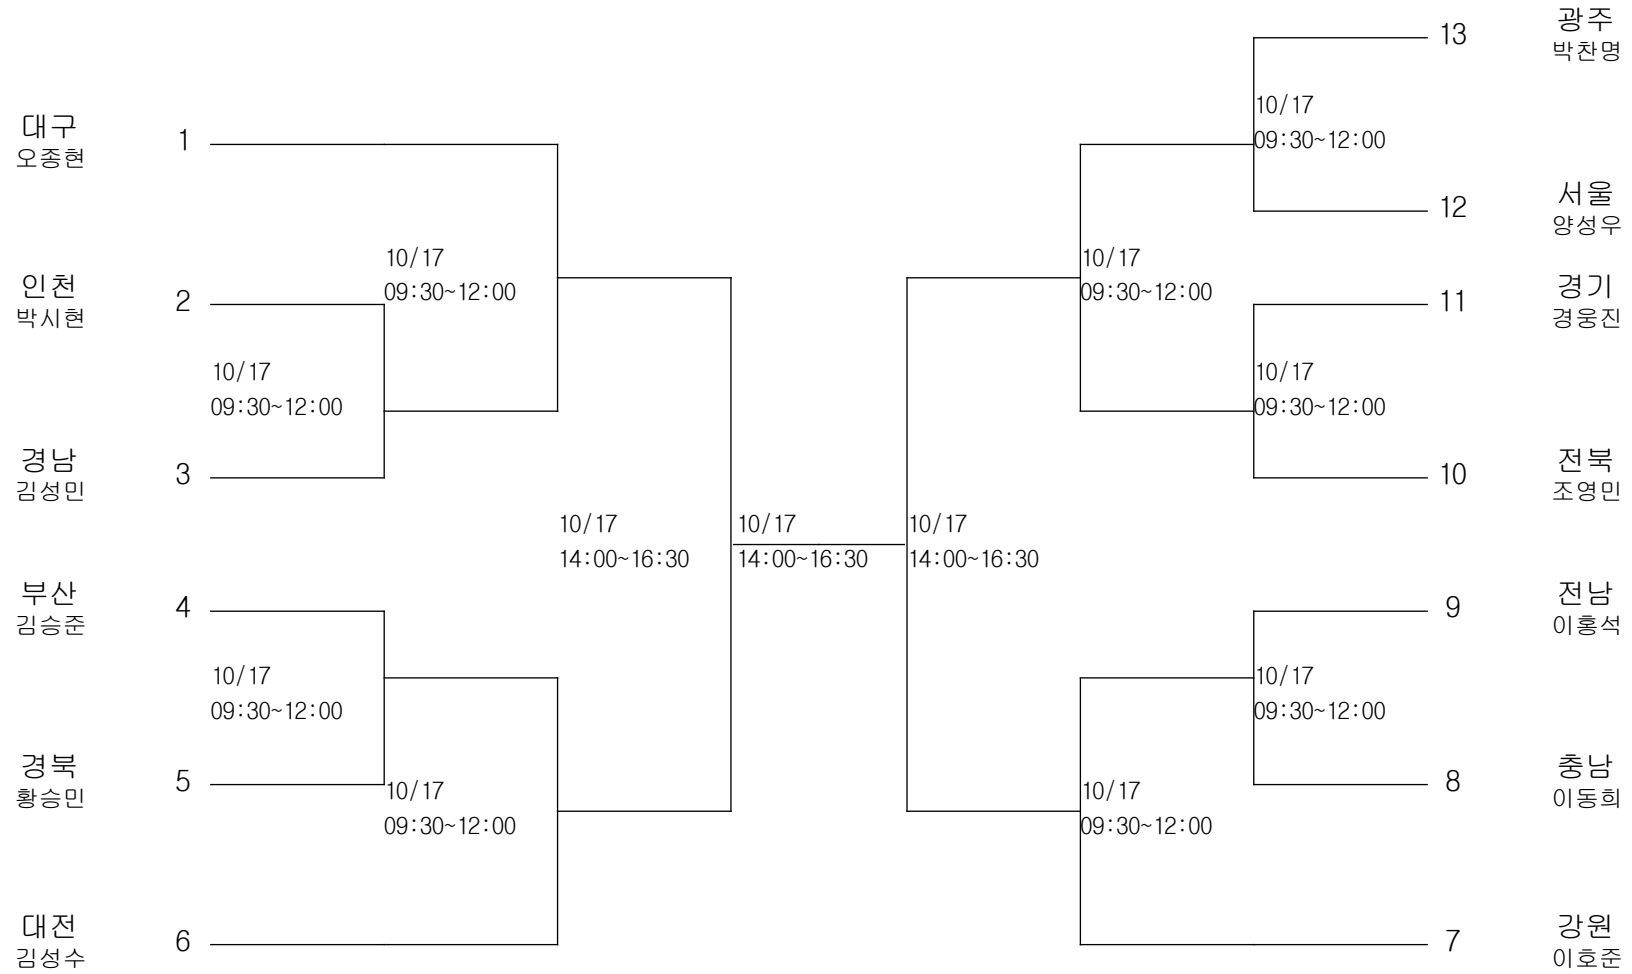

레슬링-남자고등부-자유형 120kg급

경기장 : 대구전시컨벤션센터(2B)