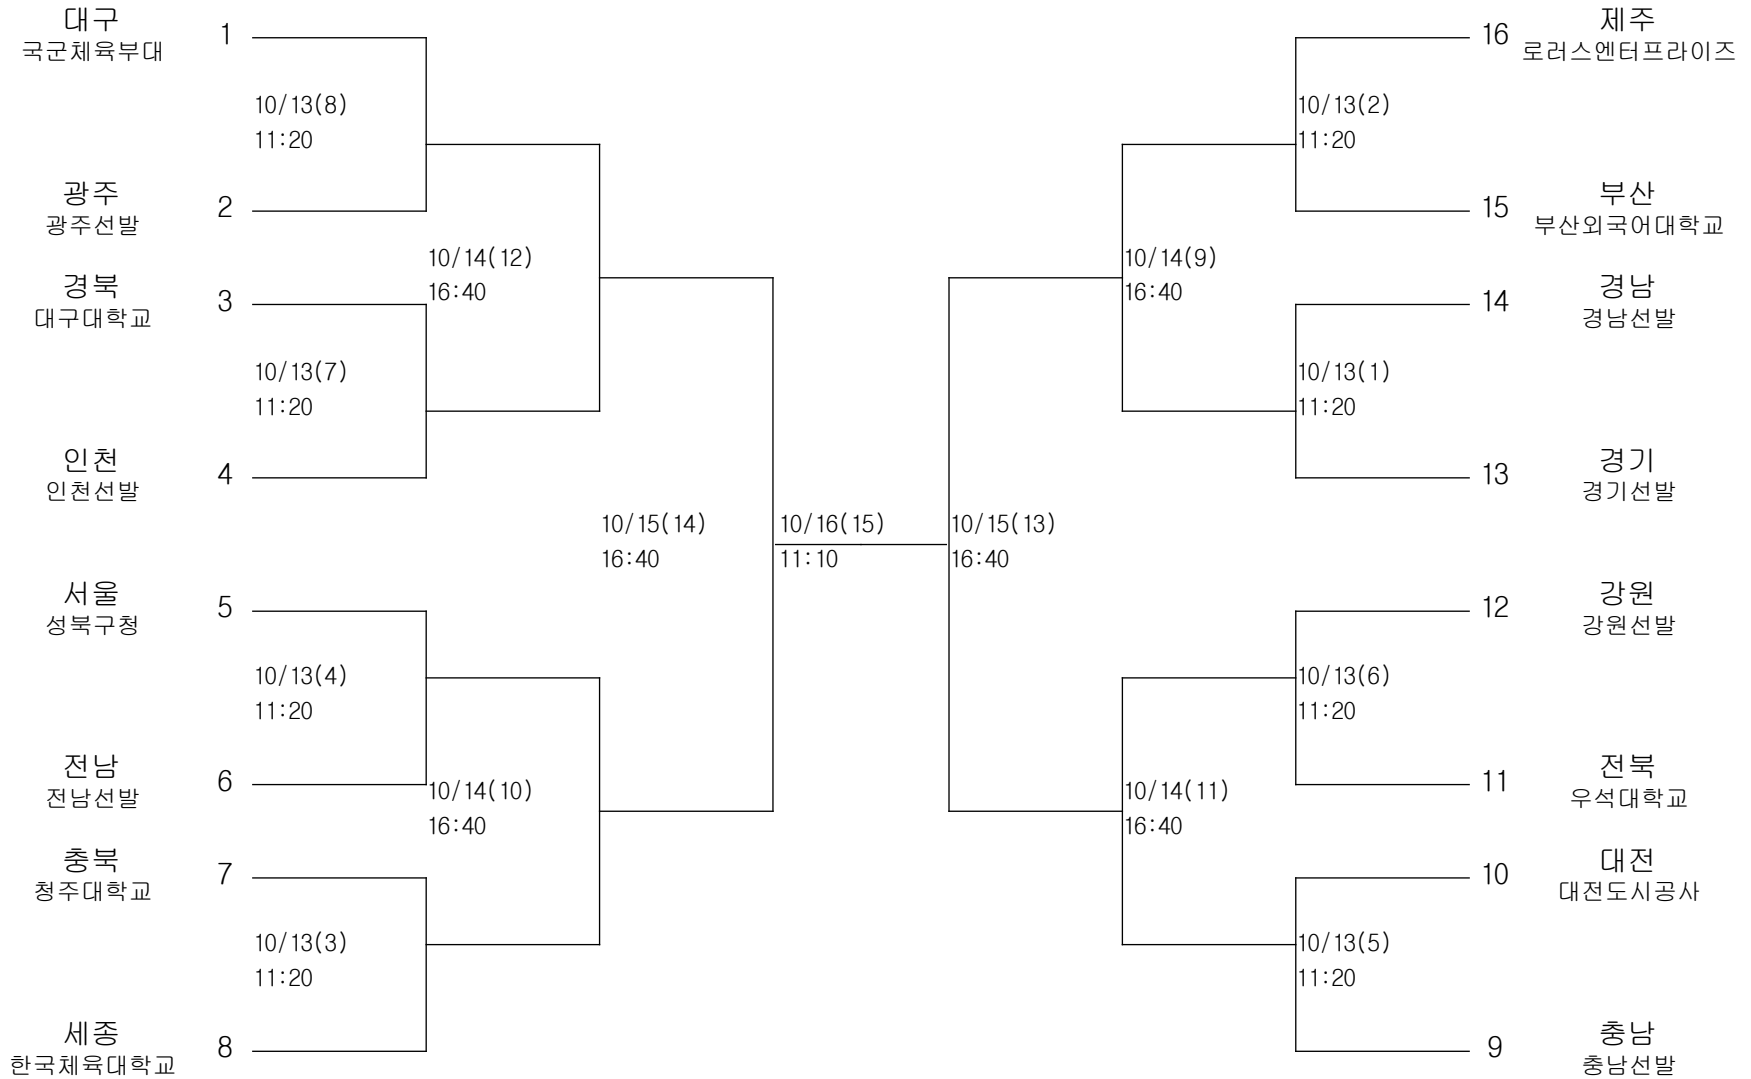

펜싱-남자고등부-사브르-단체

경기장 : 정화여고체육관

펜싱-남자고등부-에베-개인

경기장 : 정화여고체육관

펜싱-남자일반부-플러레-단체

경기장 : 정화여고체육관

펜싱-남자일반부-에베-단체

경기장 : 정화여고체육관