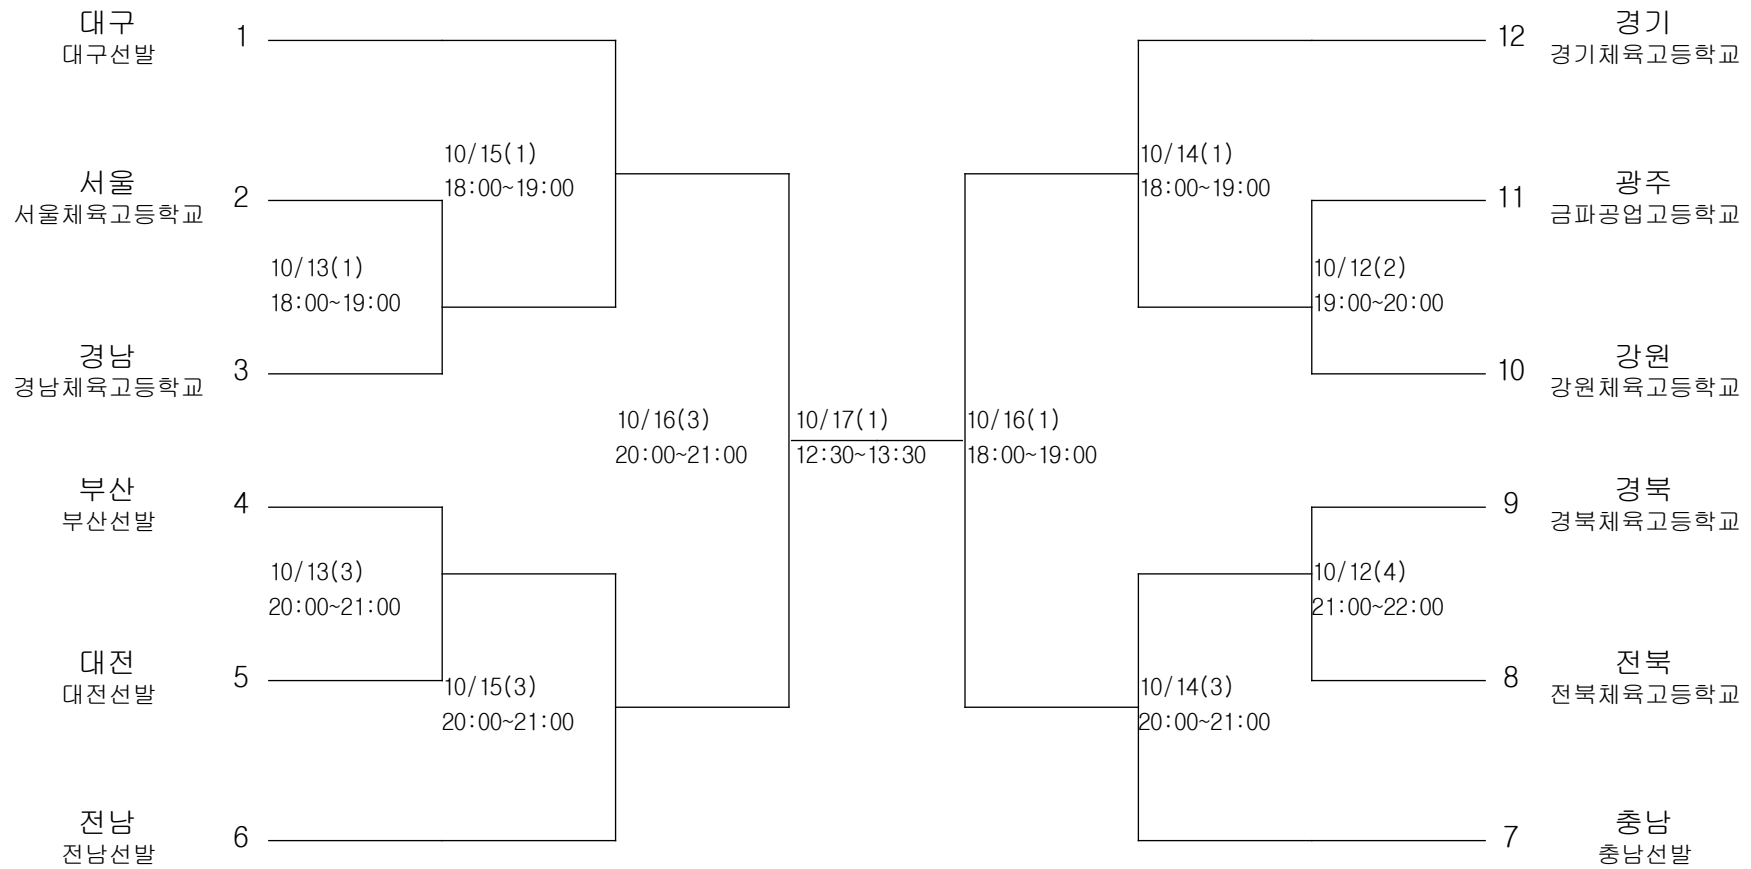

택견-여자일반부-결급

경기장 : 종리중학교 체육관

택견-여자일반부-모급

경기장 : 중리중학교 체육관

수영(수구)-남자고등부-수구

경기장 : 두류 수영장

수영(수구)-남자일반부-수구

경기장 : 두류 수영장