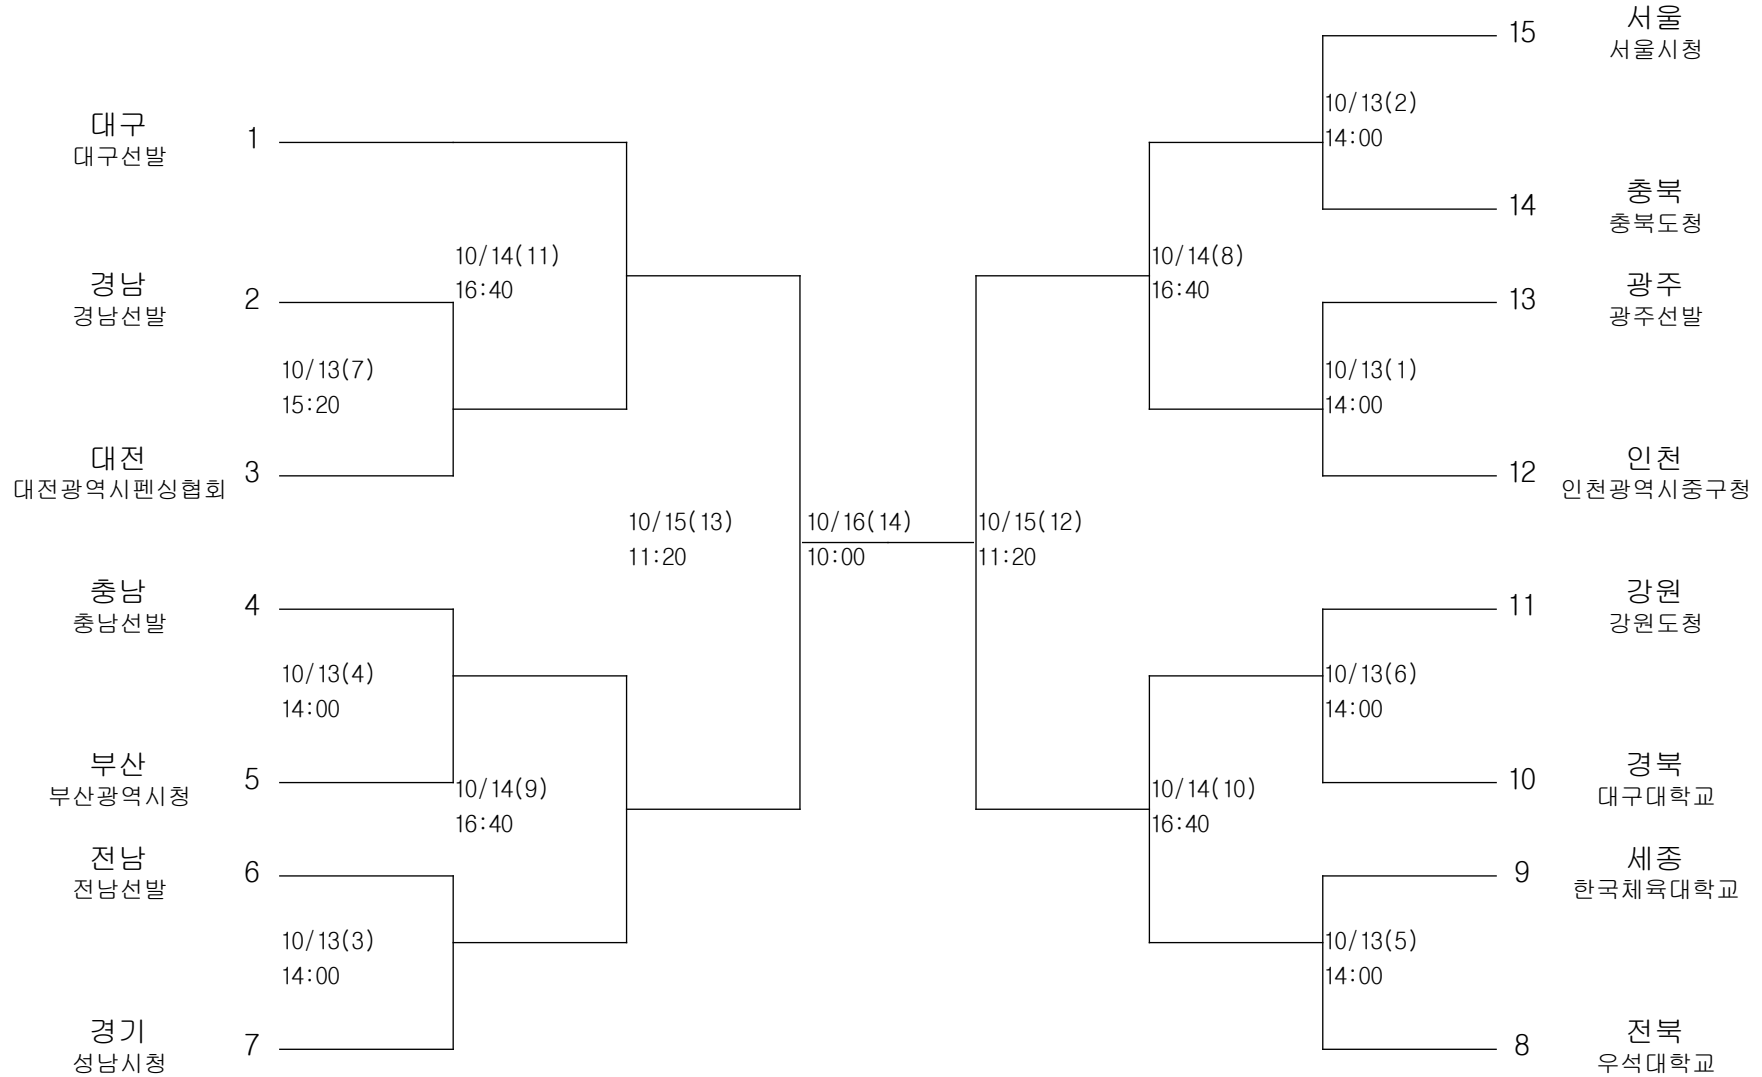

펜싱-여자고등부-사브르-단체

경기장 : 정화여고체육관

펜싱-여자고등부-에베-개인

경기장 : 정화여고체육관

펜싱-여자일반부-플러레-단체

경기장 : 정화여고체육관

펜싱-여자일반부-에베-단체

경기장 : 정화여고체육관