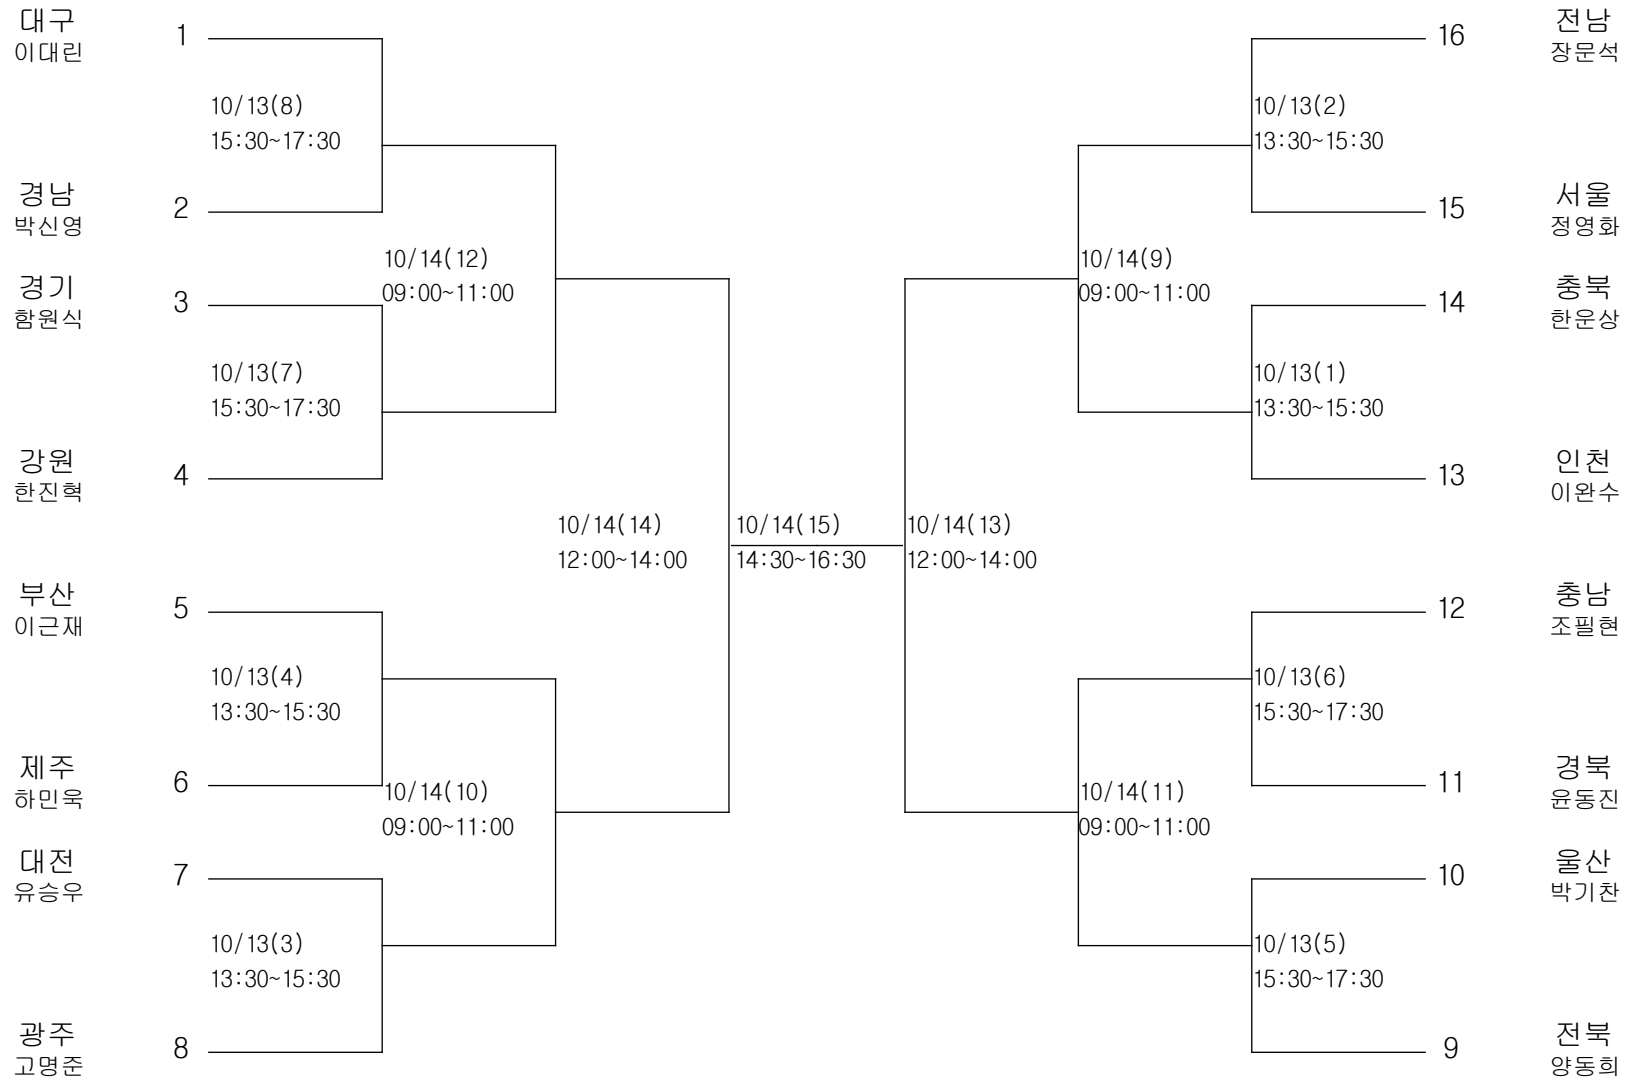

당구-남자일반부-포켓9볼

경기장 : 협성체육관