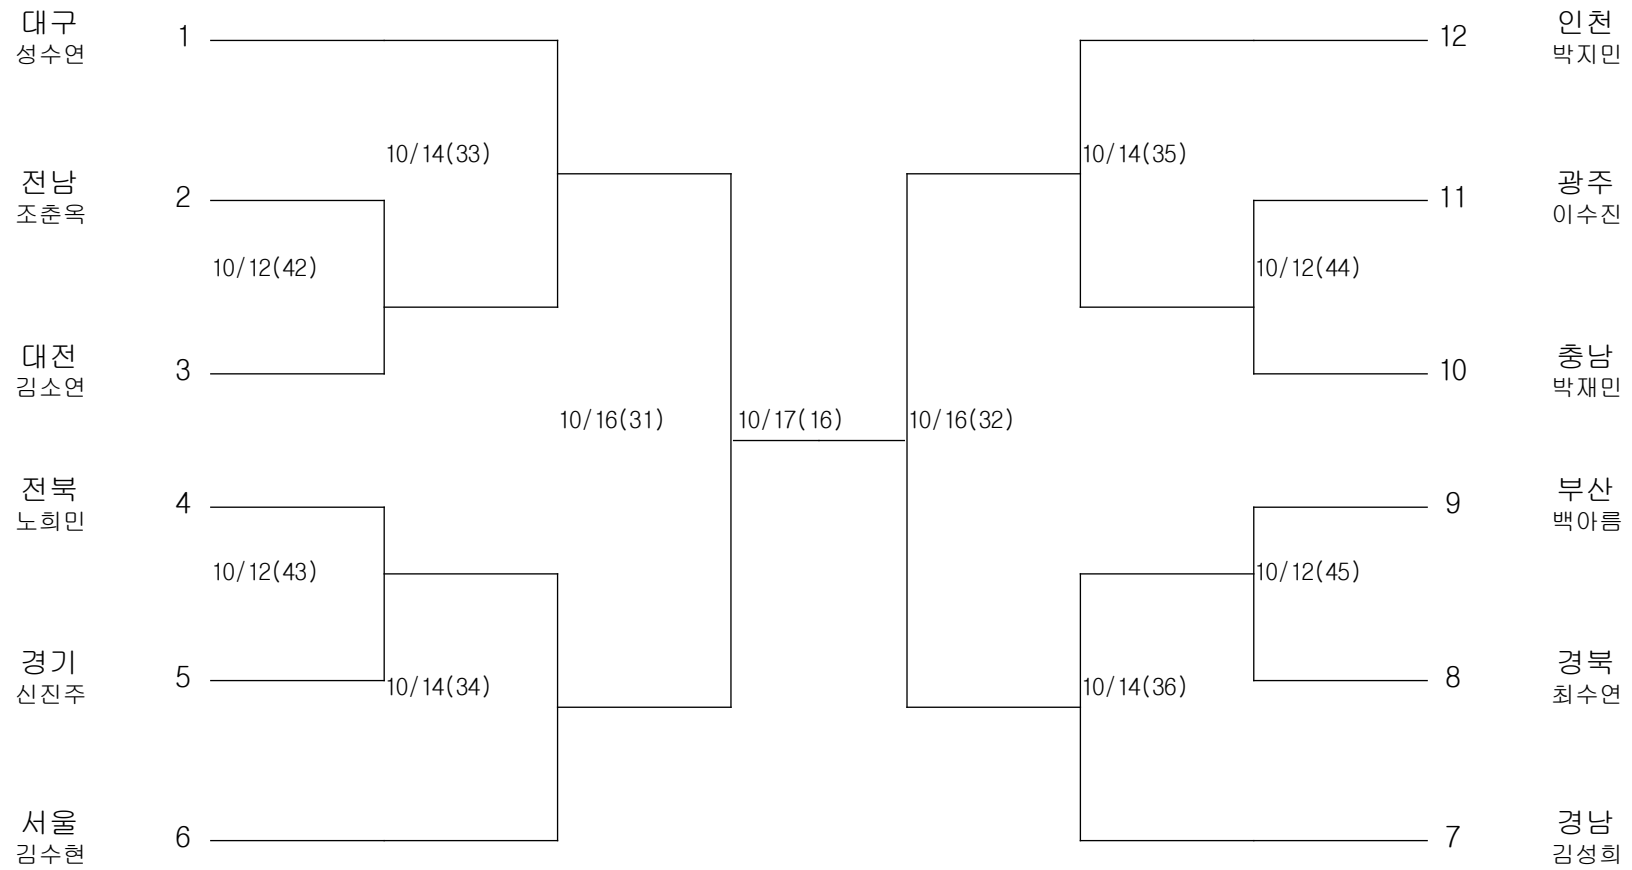

복싱-여자일반부-미들급

경기장 : 용산중 체육관