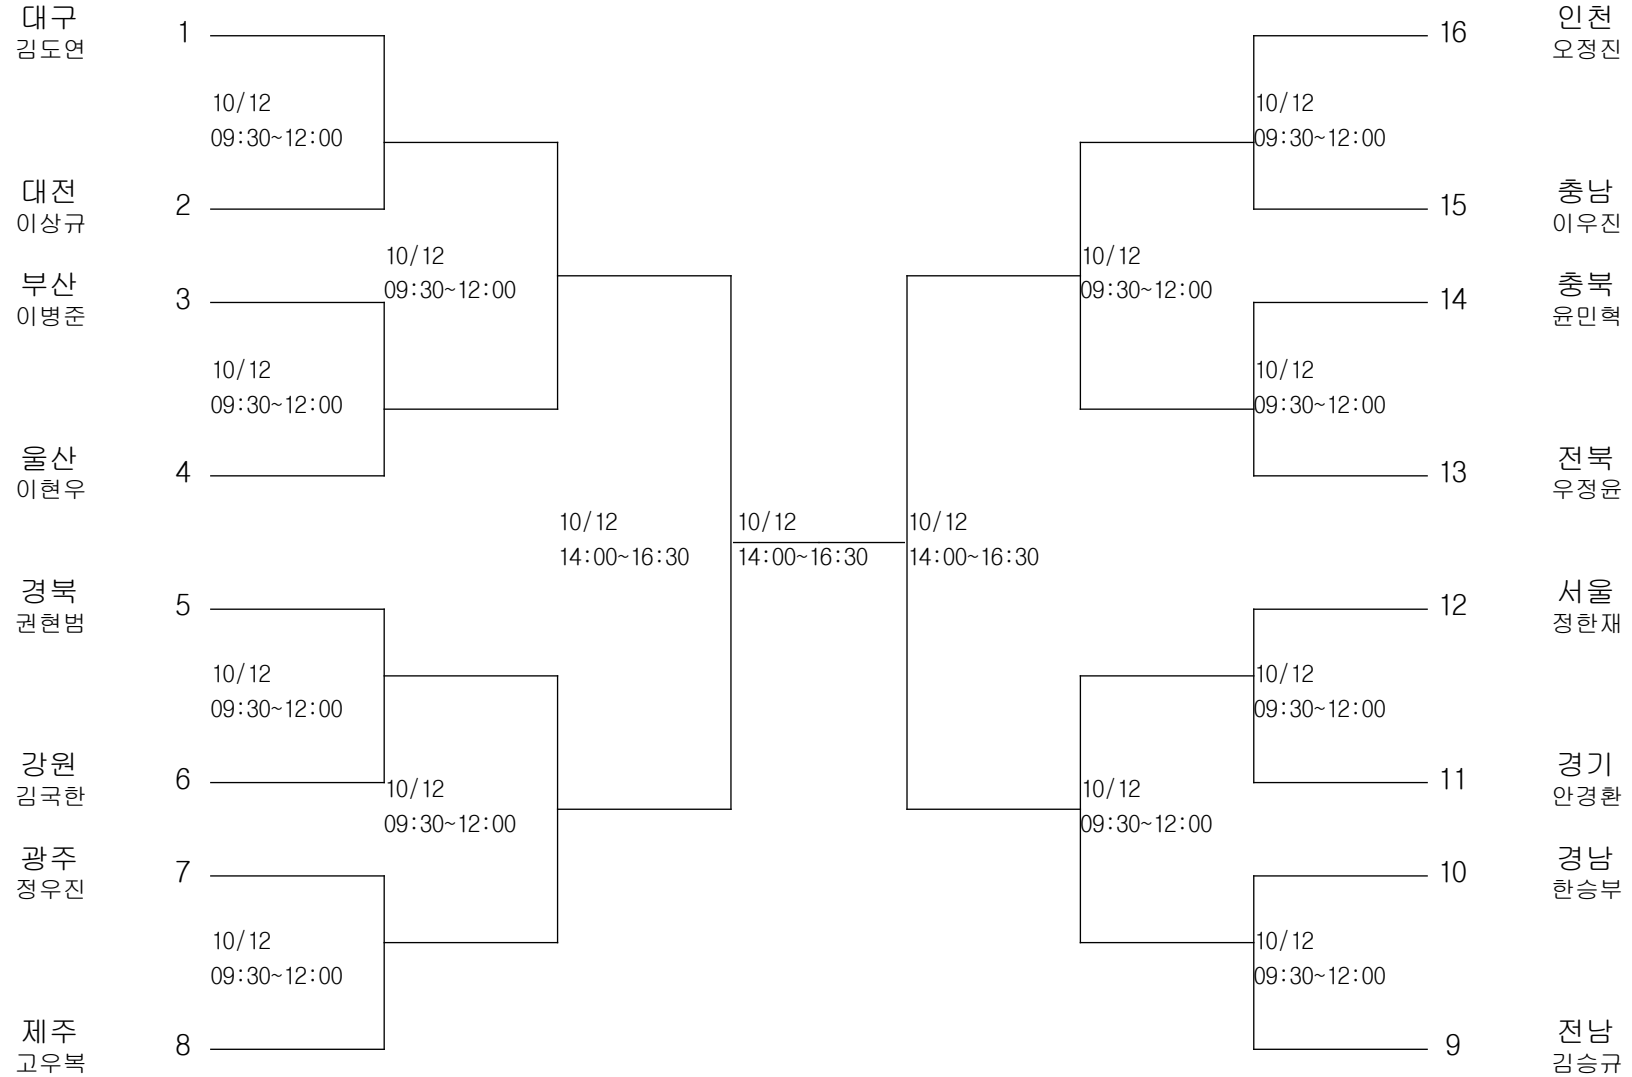

레슬링-남자고등부-그레코로만형46kg급

경기장 : 대구전시컨벤션센터(2B)