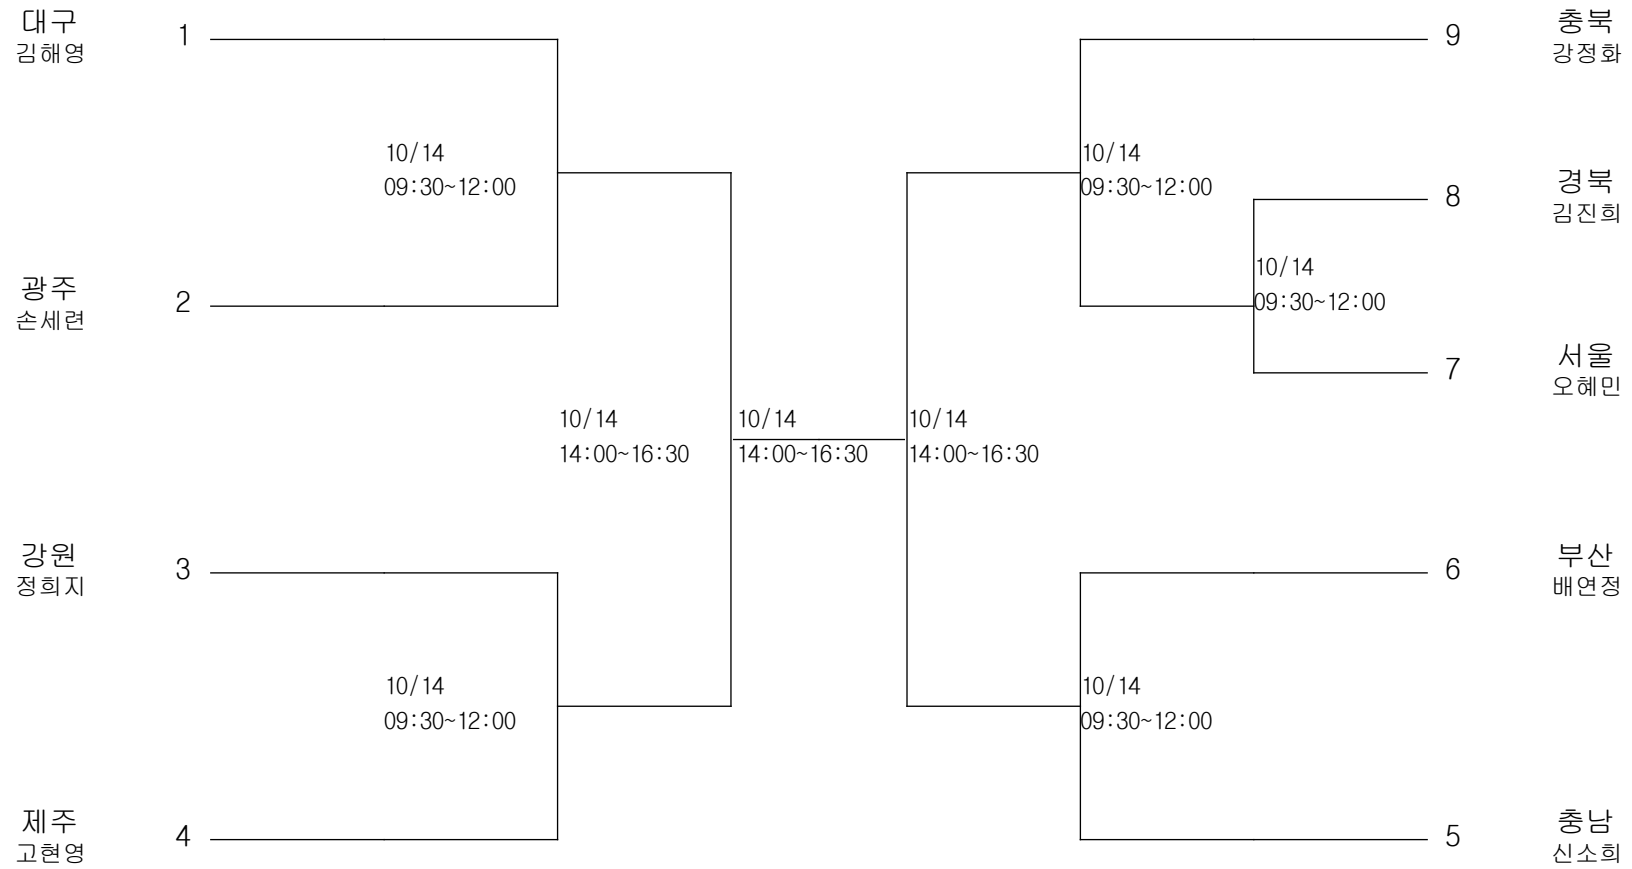

레슬링-남자일반부-그레코로만형 120kg급

경기장 : 대구전시컨벤션센터(2B)

레슬링-여자고등부-자유형48kg급

경기장 : 대구전시컨벤션센터(2B)

레슬링-여자고등부-자유형55kg급

경기장 : 대구전시컨벤션센터(2B)

레슬링-여자고등부-자유형59kg급

경기장 : 대구전시컨벤션센터(2B)