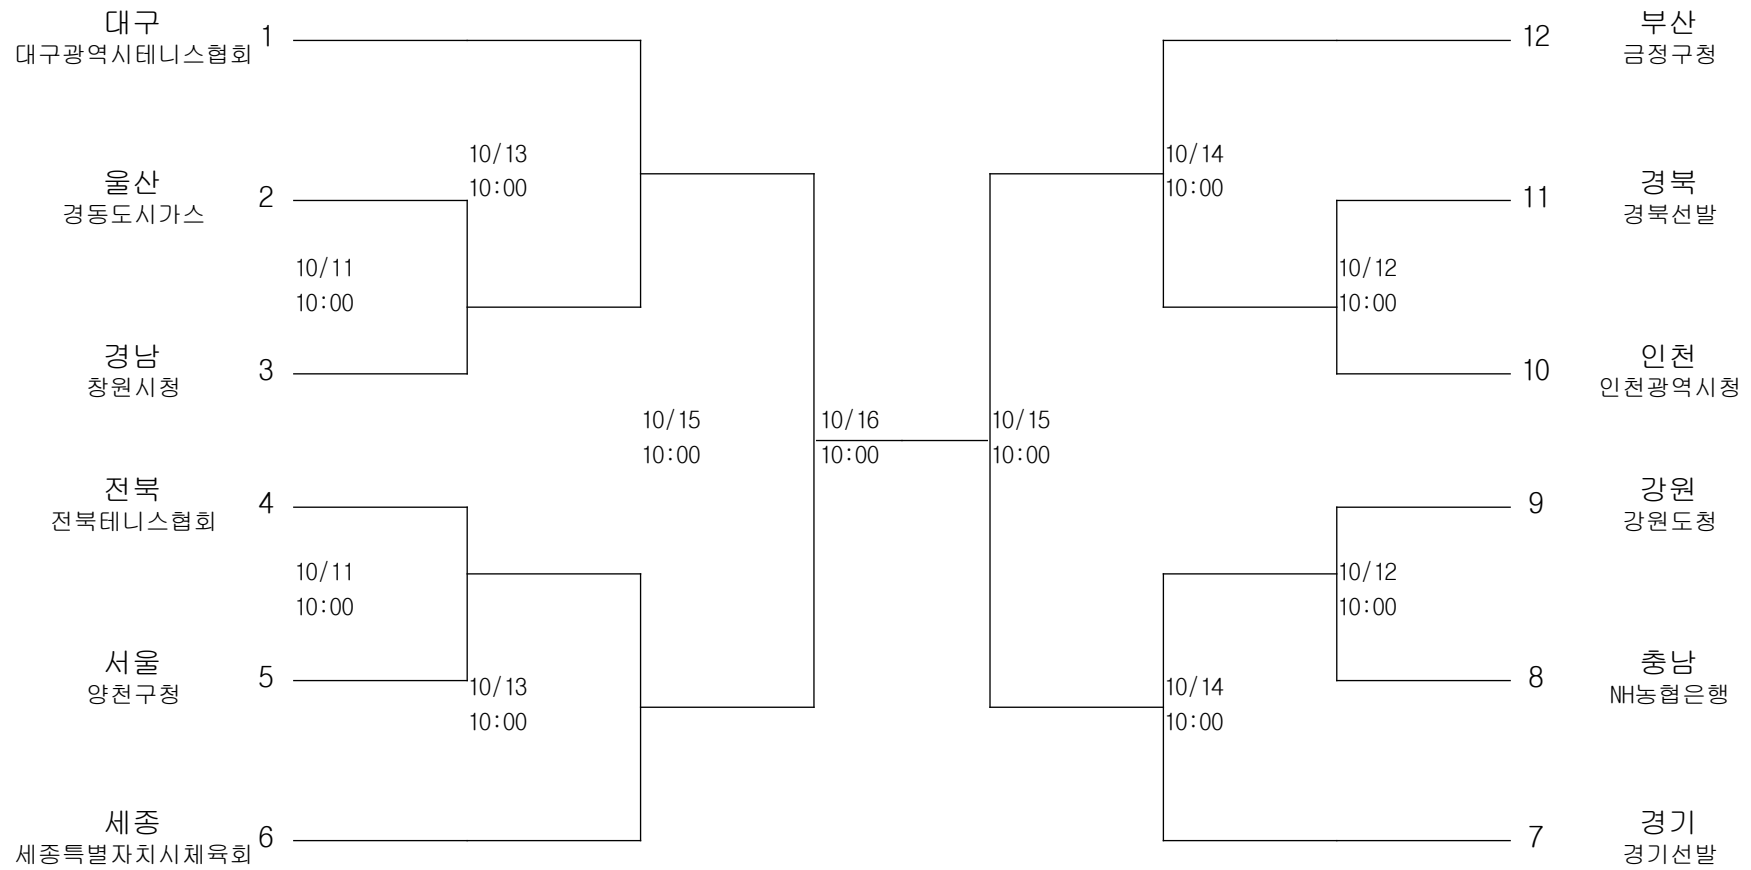

테니스-여자일반부-단체전

경기장 : 유니버시아드테니스장