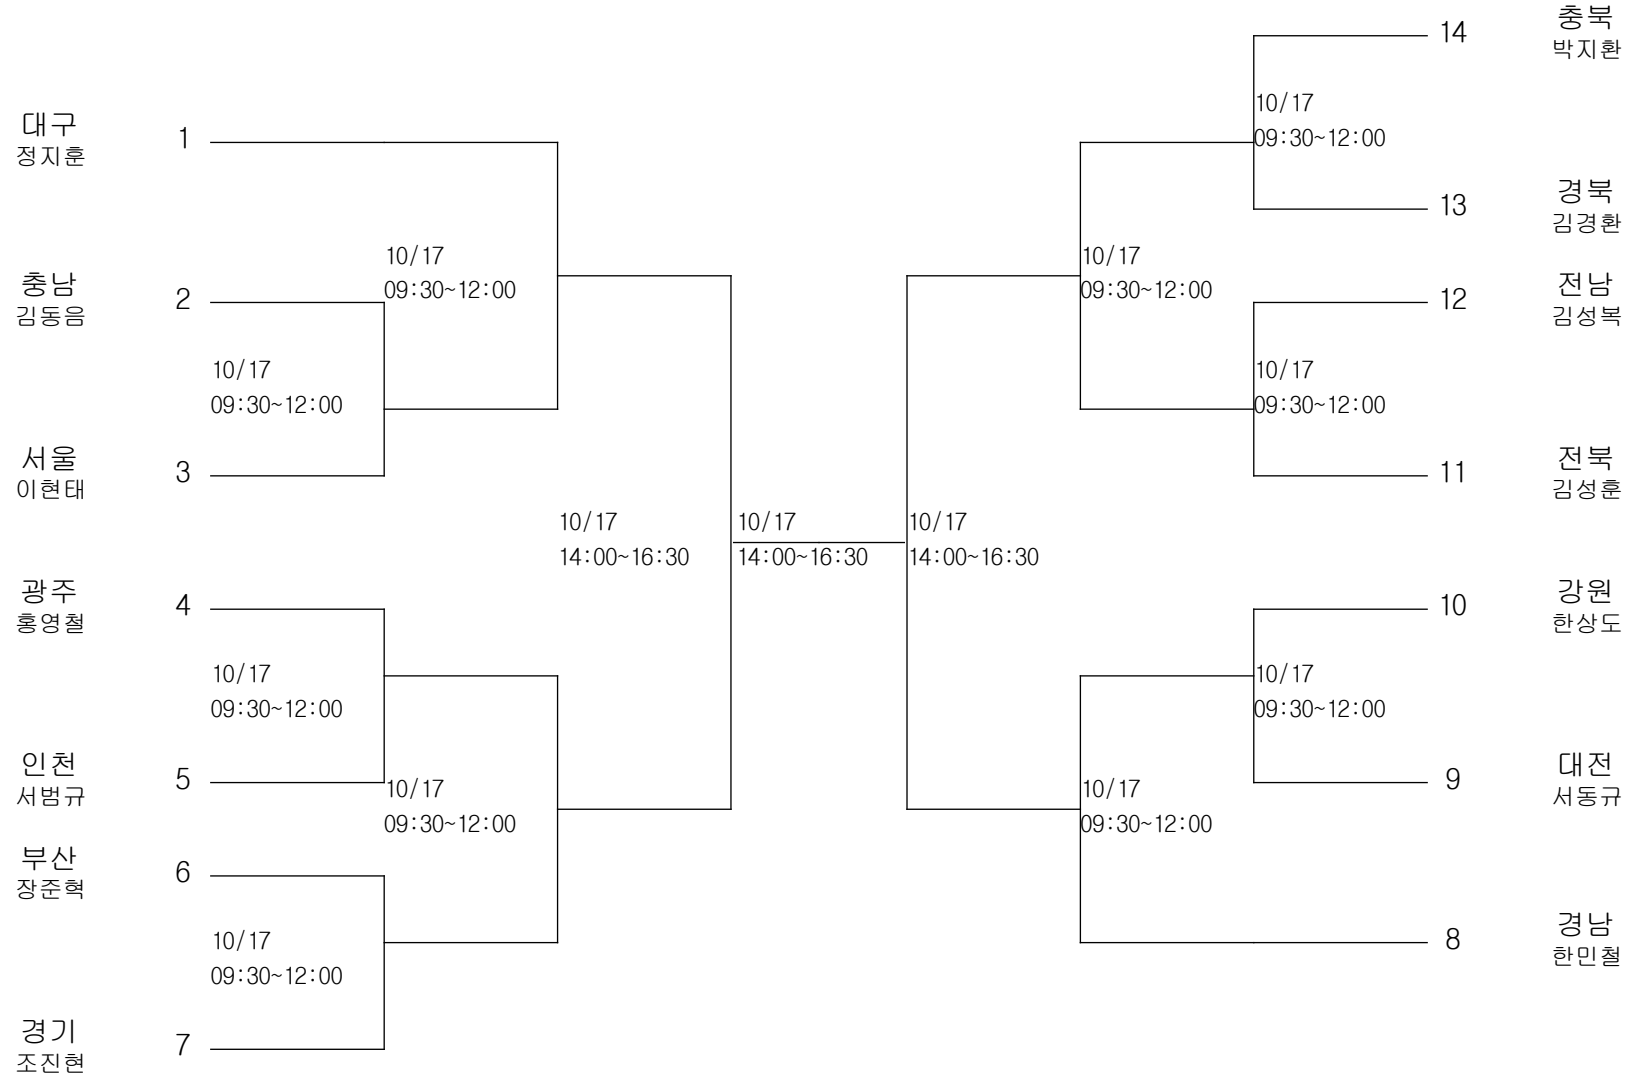

레슬링-남자고등부-자유형54kg급

경기장 : 대구전시컨벤션센터(2B)

레슬링-남자고등부-자유형58kg급

경기장 : 대구전시컨벤션센터(2B)

레슬링-남자고등부-자유형63kg급

경기장 : 대구전시컨벤션센터(2B)

레슬링-남자고등부-자유형69kg급

경기장 : 대구전시컨벤션센터(28)