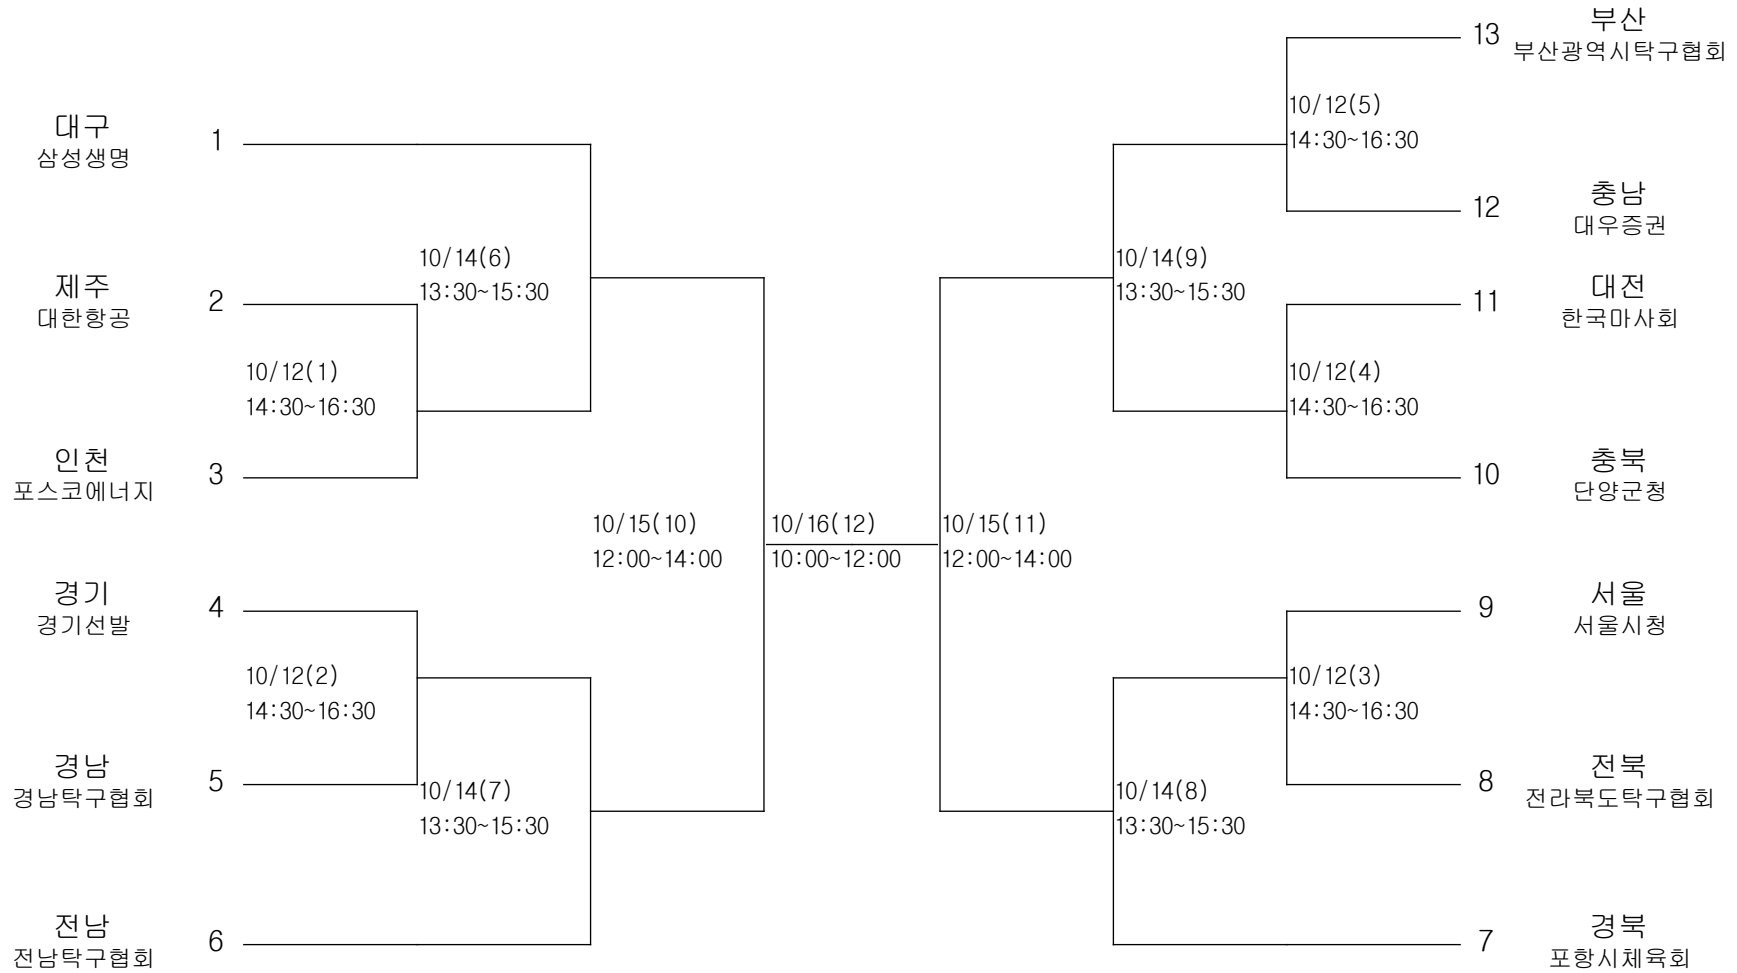

탁구-여자고등부-개인전

경기장 : 성명초등학교 체육관

탁구-여자대학부-단체전

경기장 : 성명초등학교 체육관

탁구-여자대학부-개인전

경기장 : 성명초등학교 체육관

탁구-여자일반부-단체전

경기장 : 성명초등학교 체육관