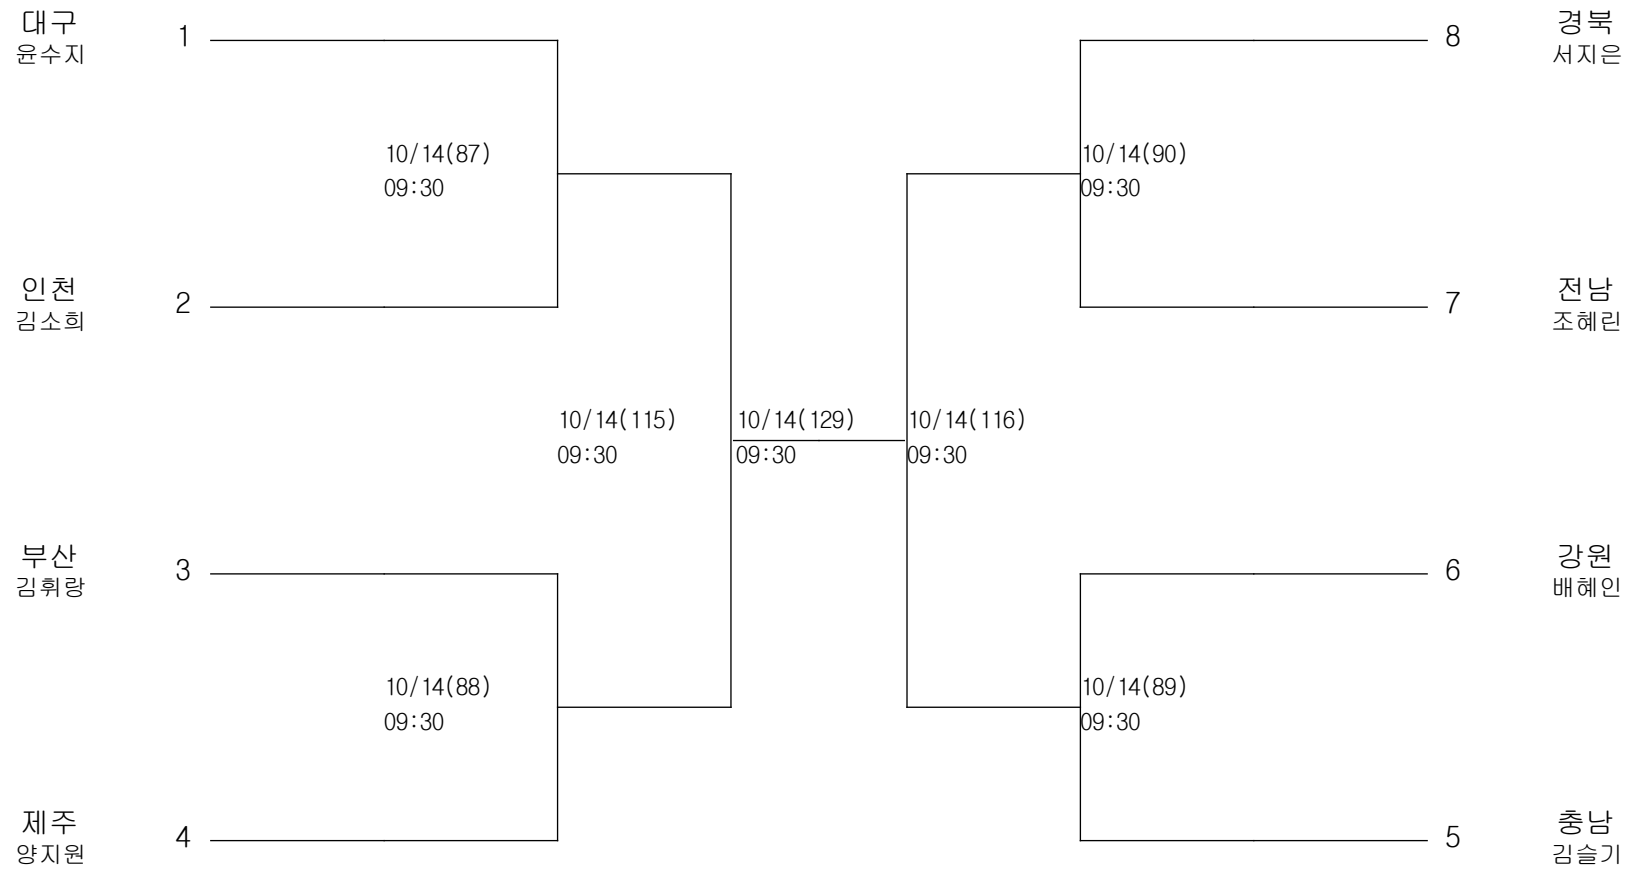

태권도-여자대학부--62kg급

경기장 : 대구체육관