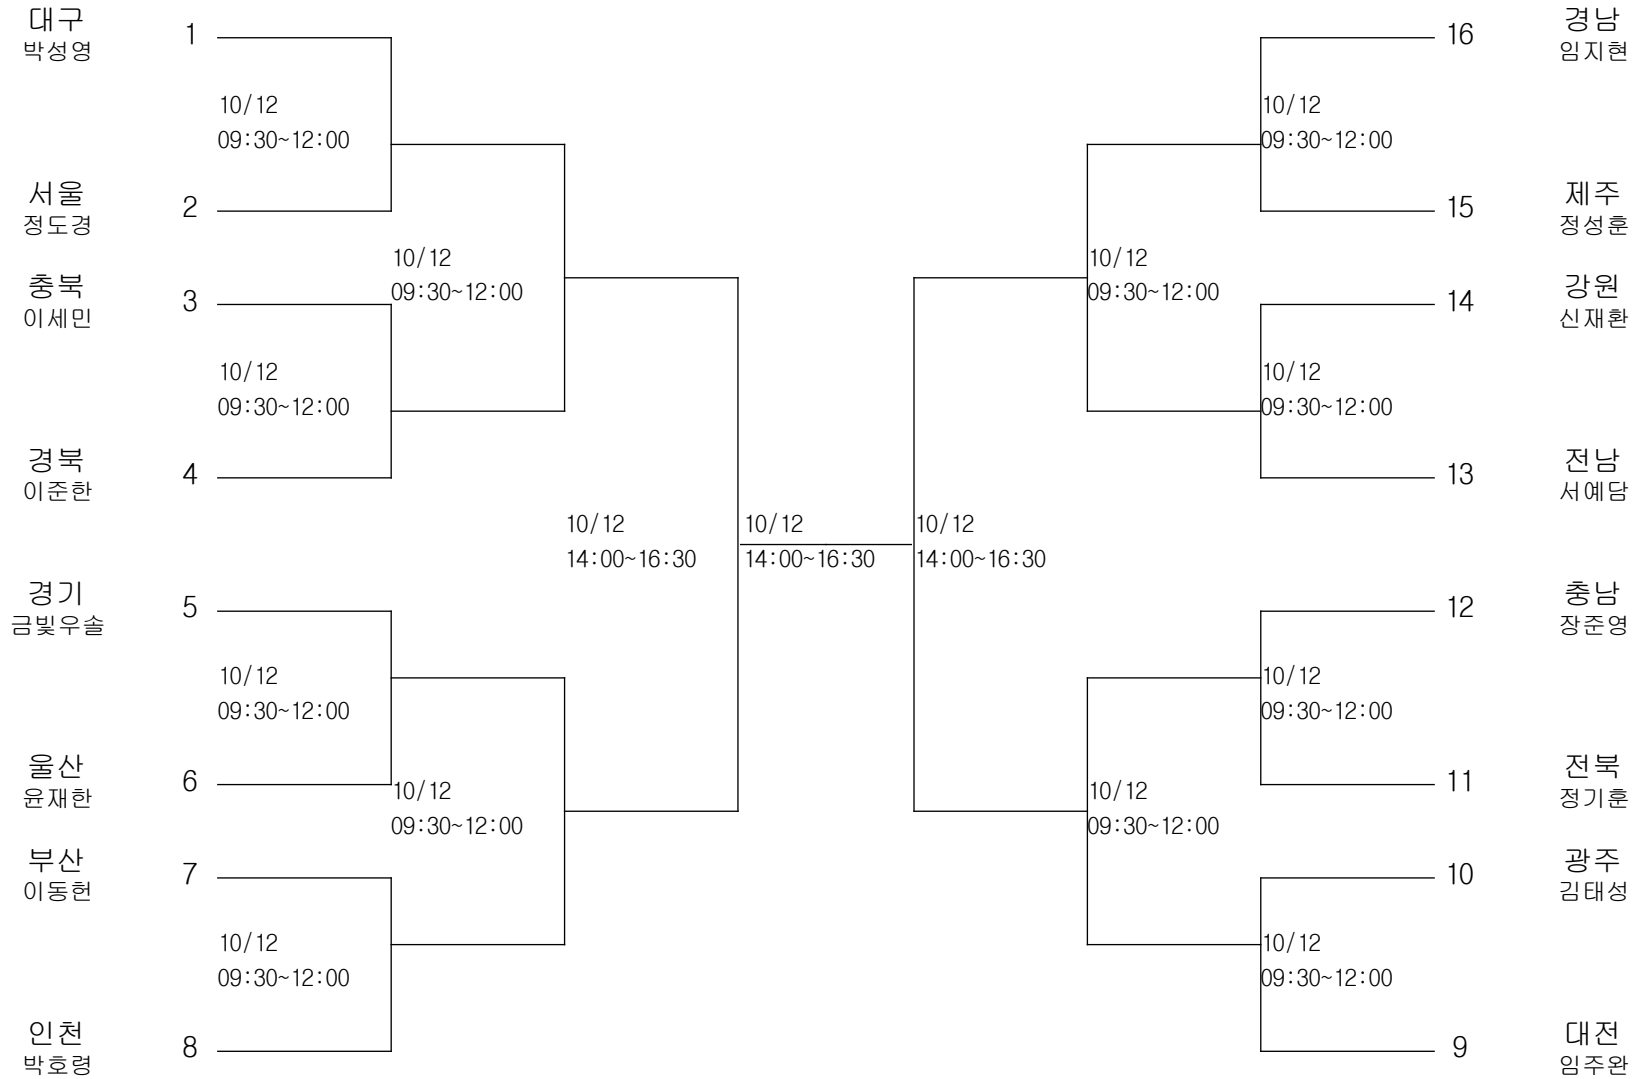

레슬링-남자고등부-그레코로만형58kg급

경기장 : 대구전시컨벤션센터(2B)