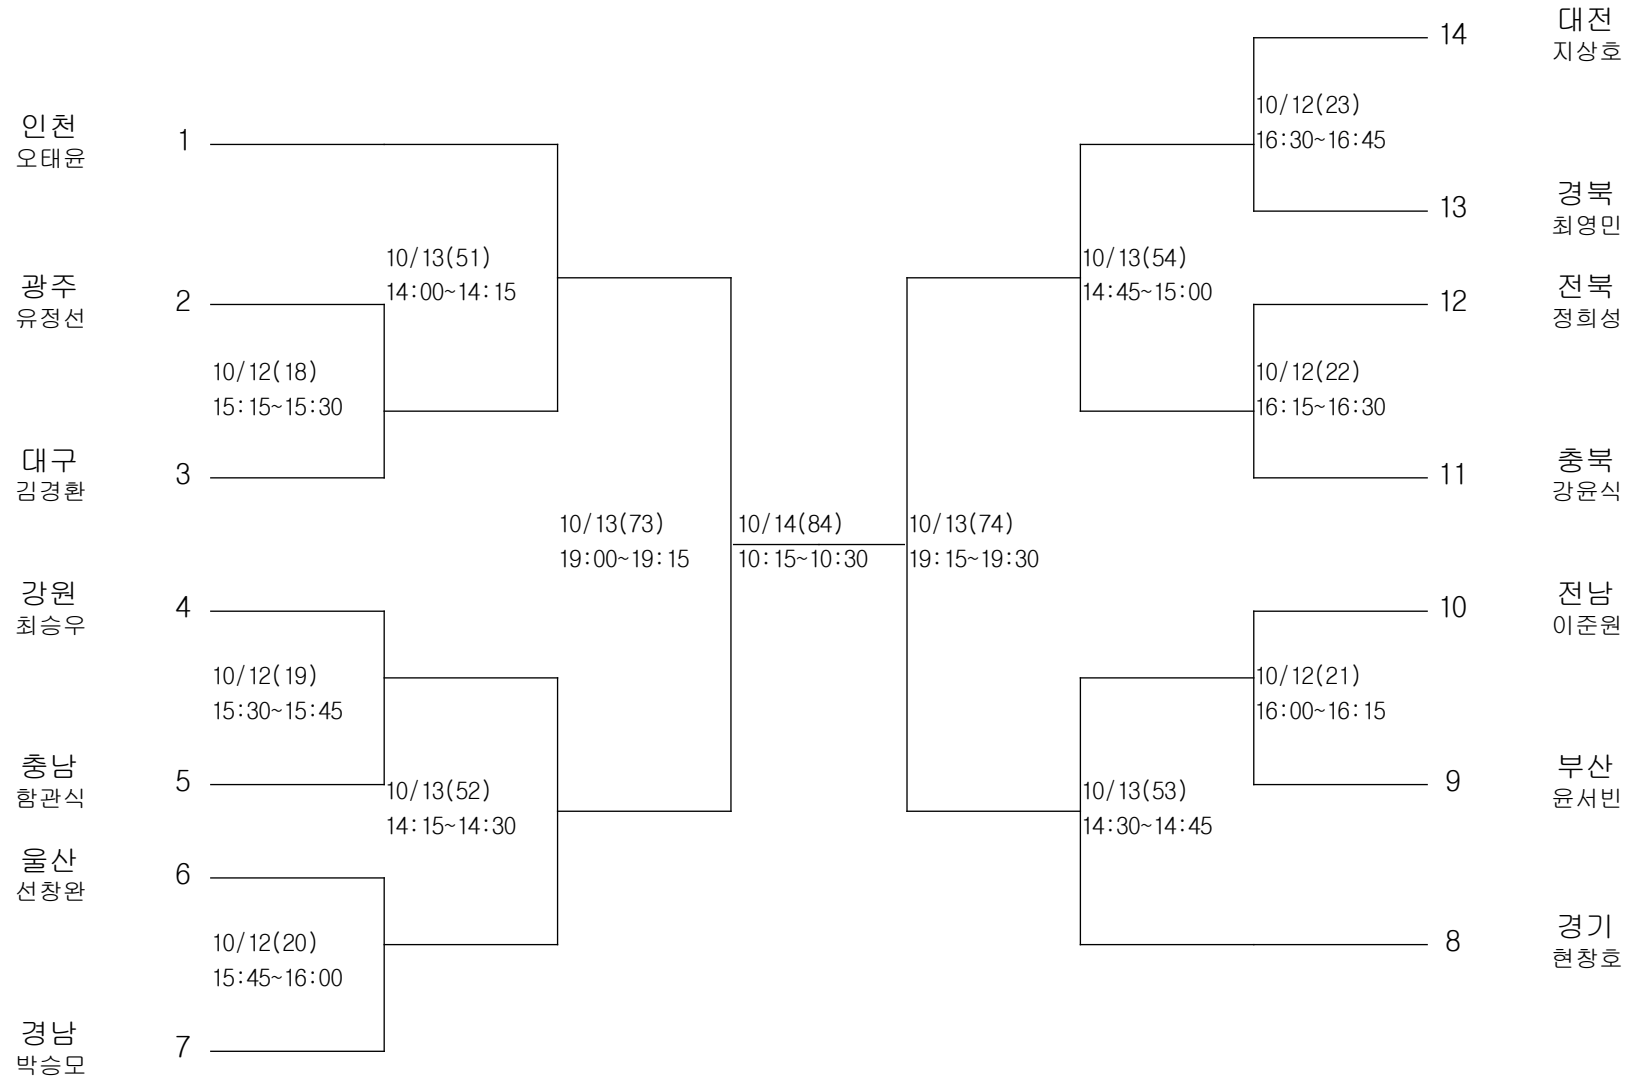

우슈쿵푸-남자일반부-산타65kg

경기장 : 대륜고 체육관