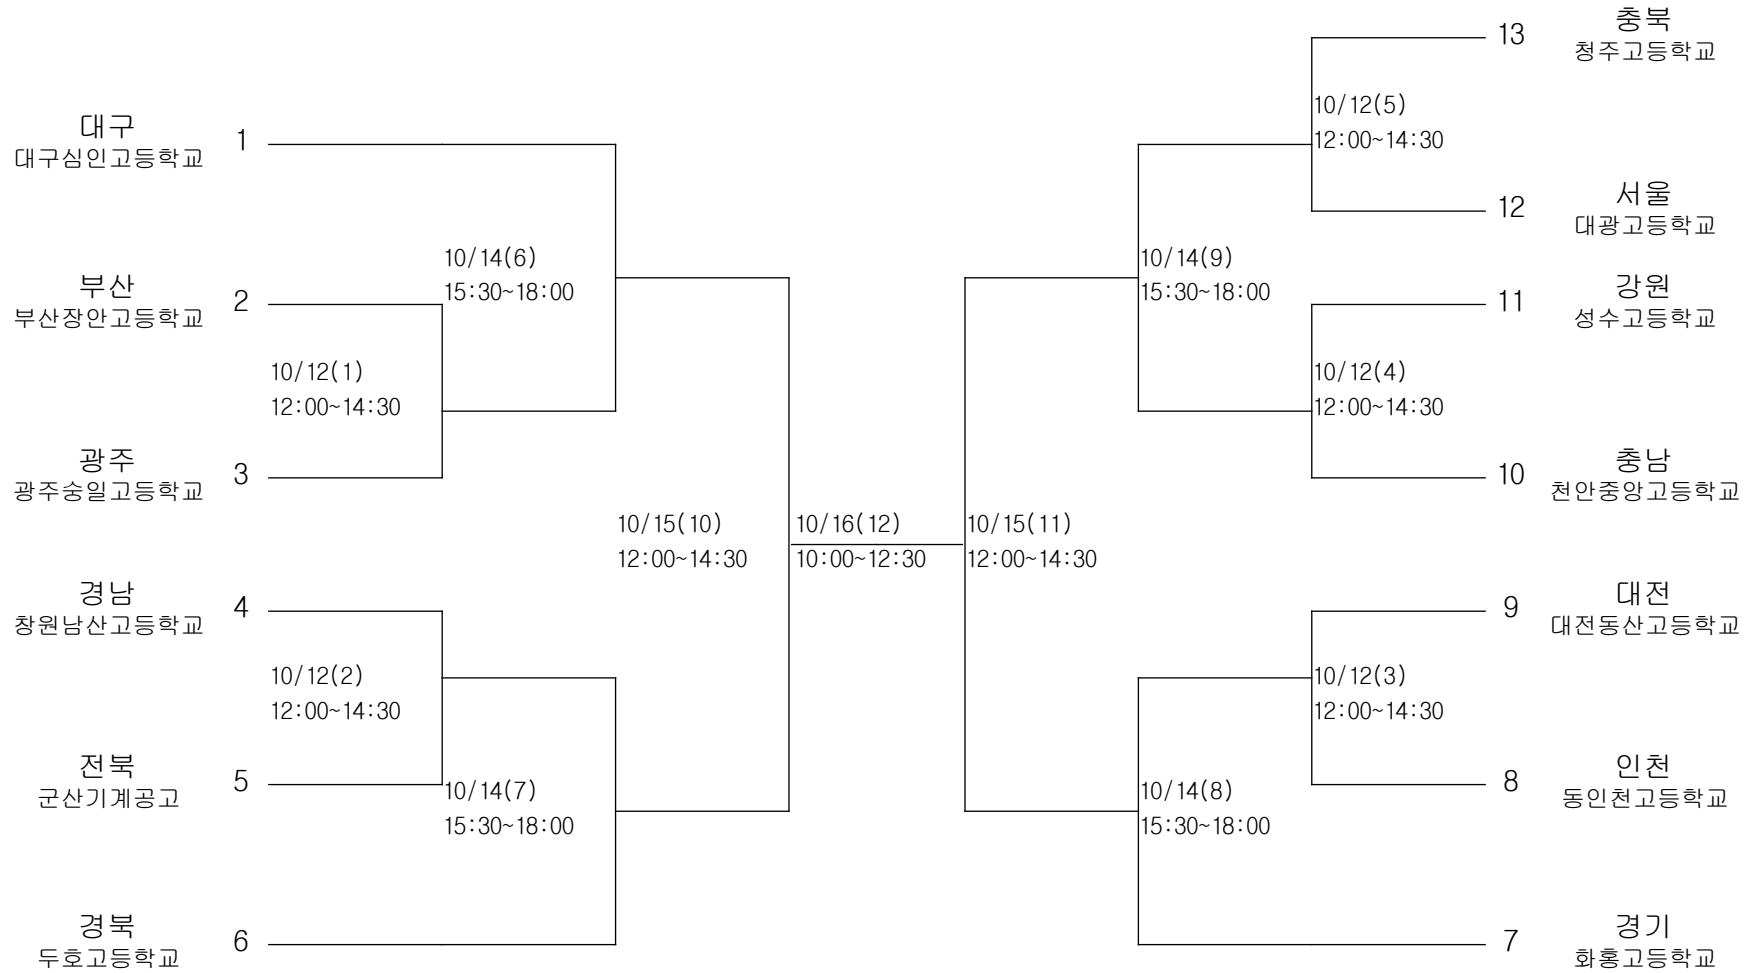

탁구-남자고등부-단체전

경기장 : 성명초등학교 체육관