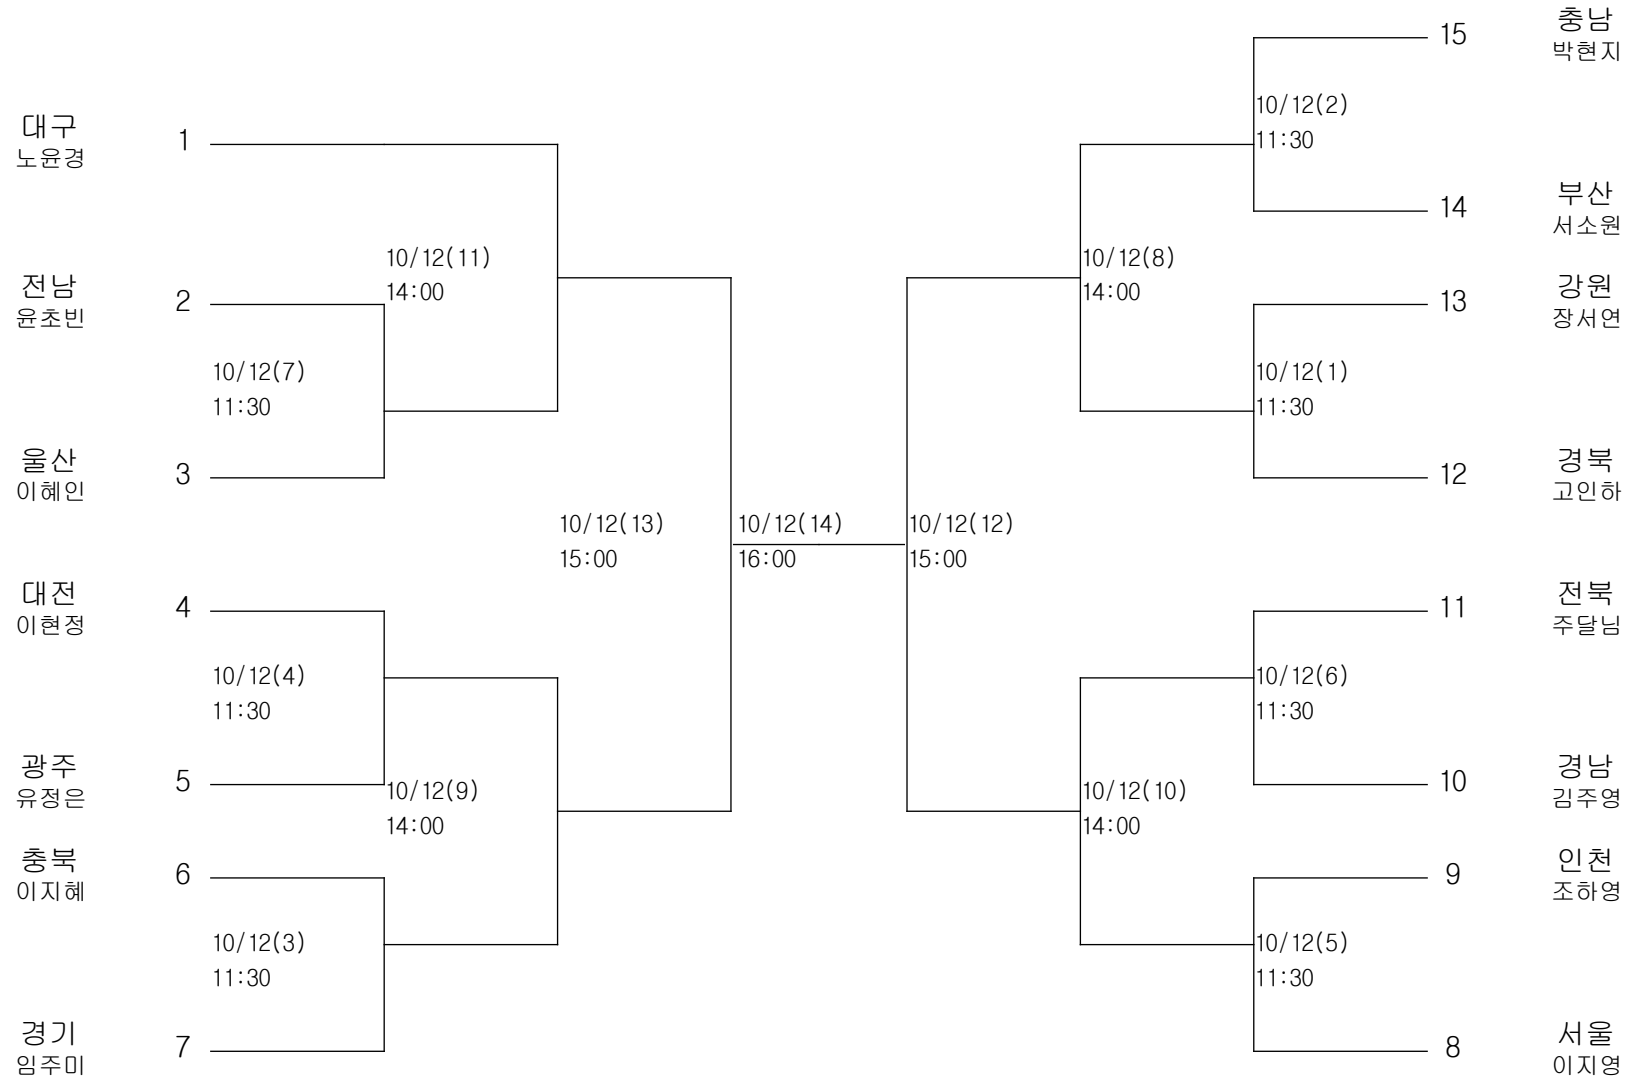

펜싱-여자고등부-에베-개인

경기장 : 정화여고체육관