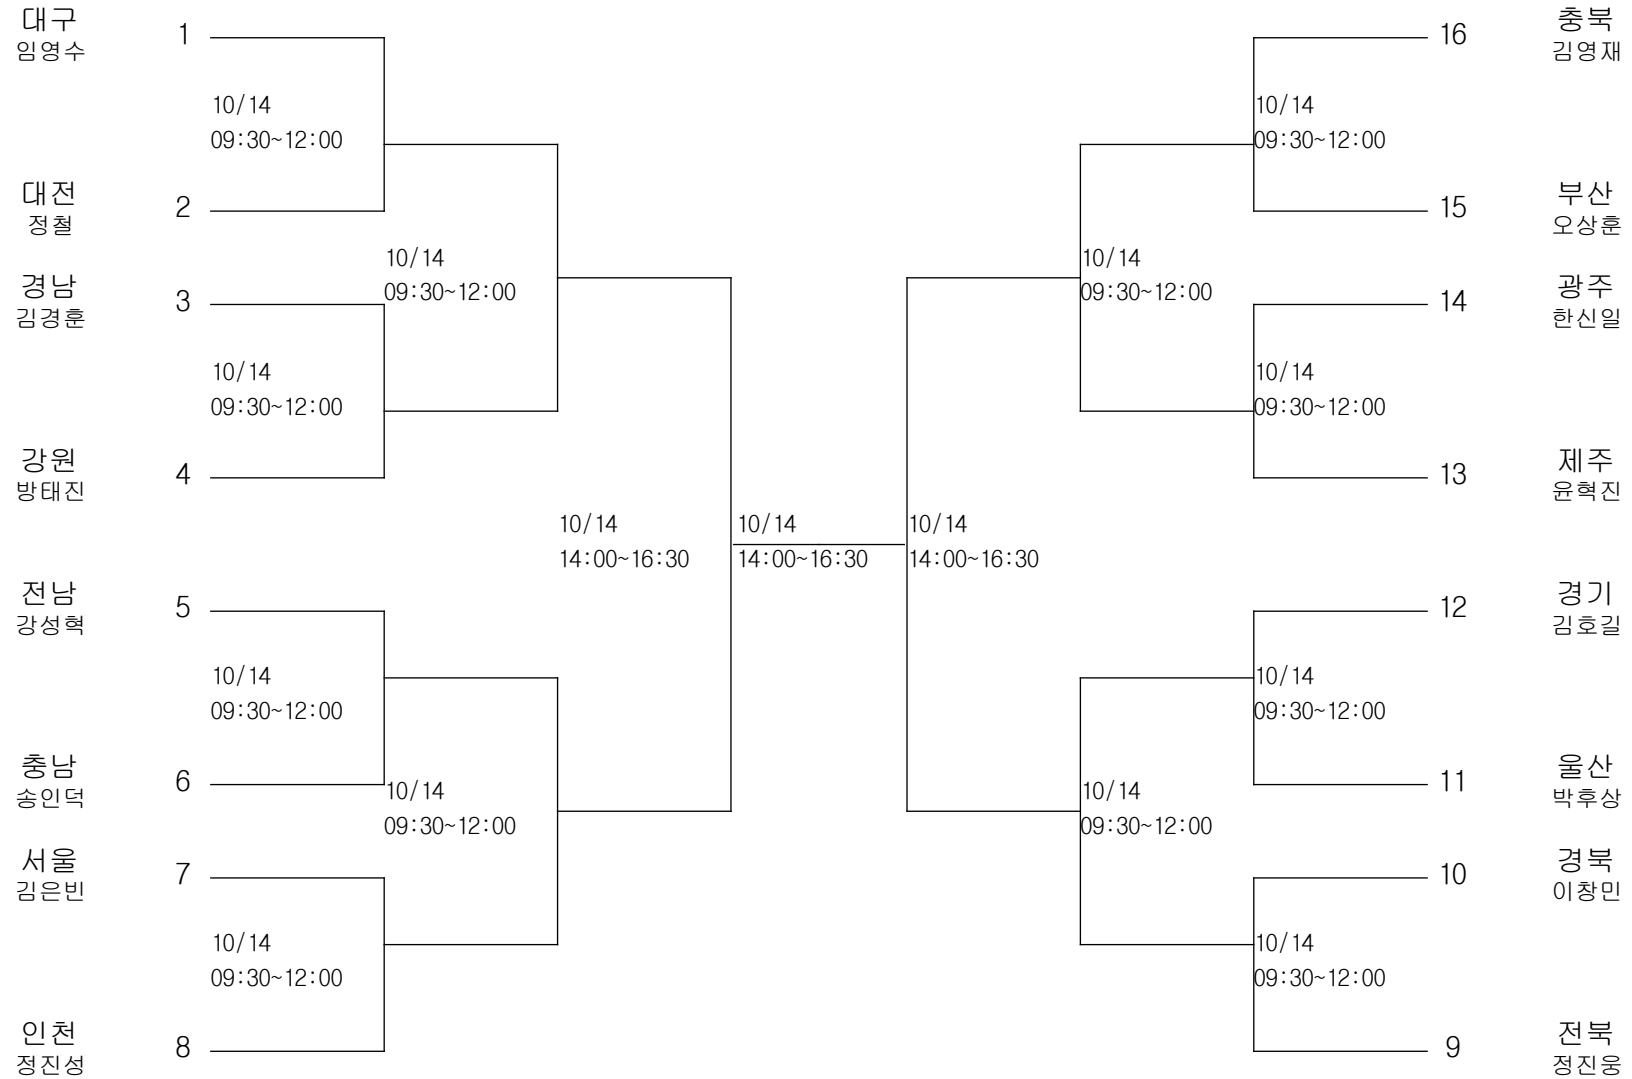

레슬링-남자대학부-그레코로만형60kg급

경기장 : 대구전시컨벤션센터(2B)