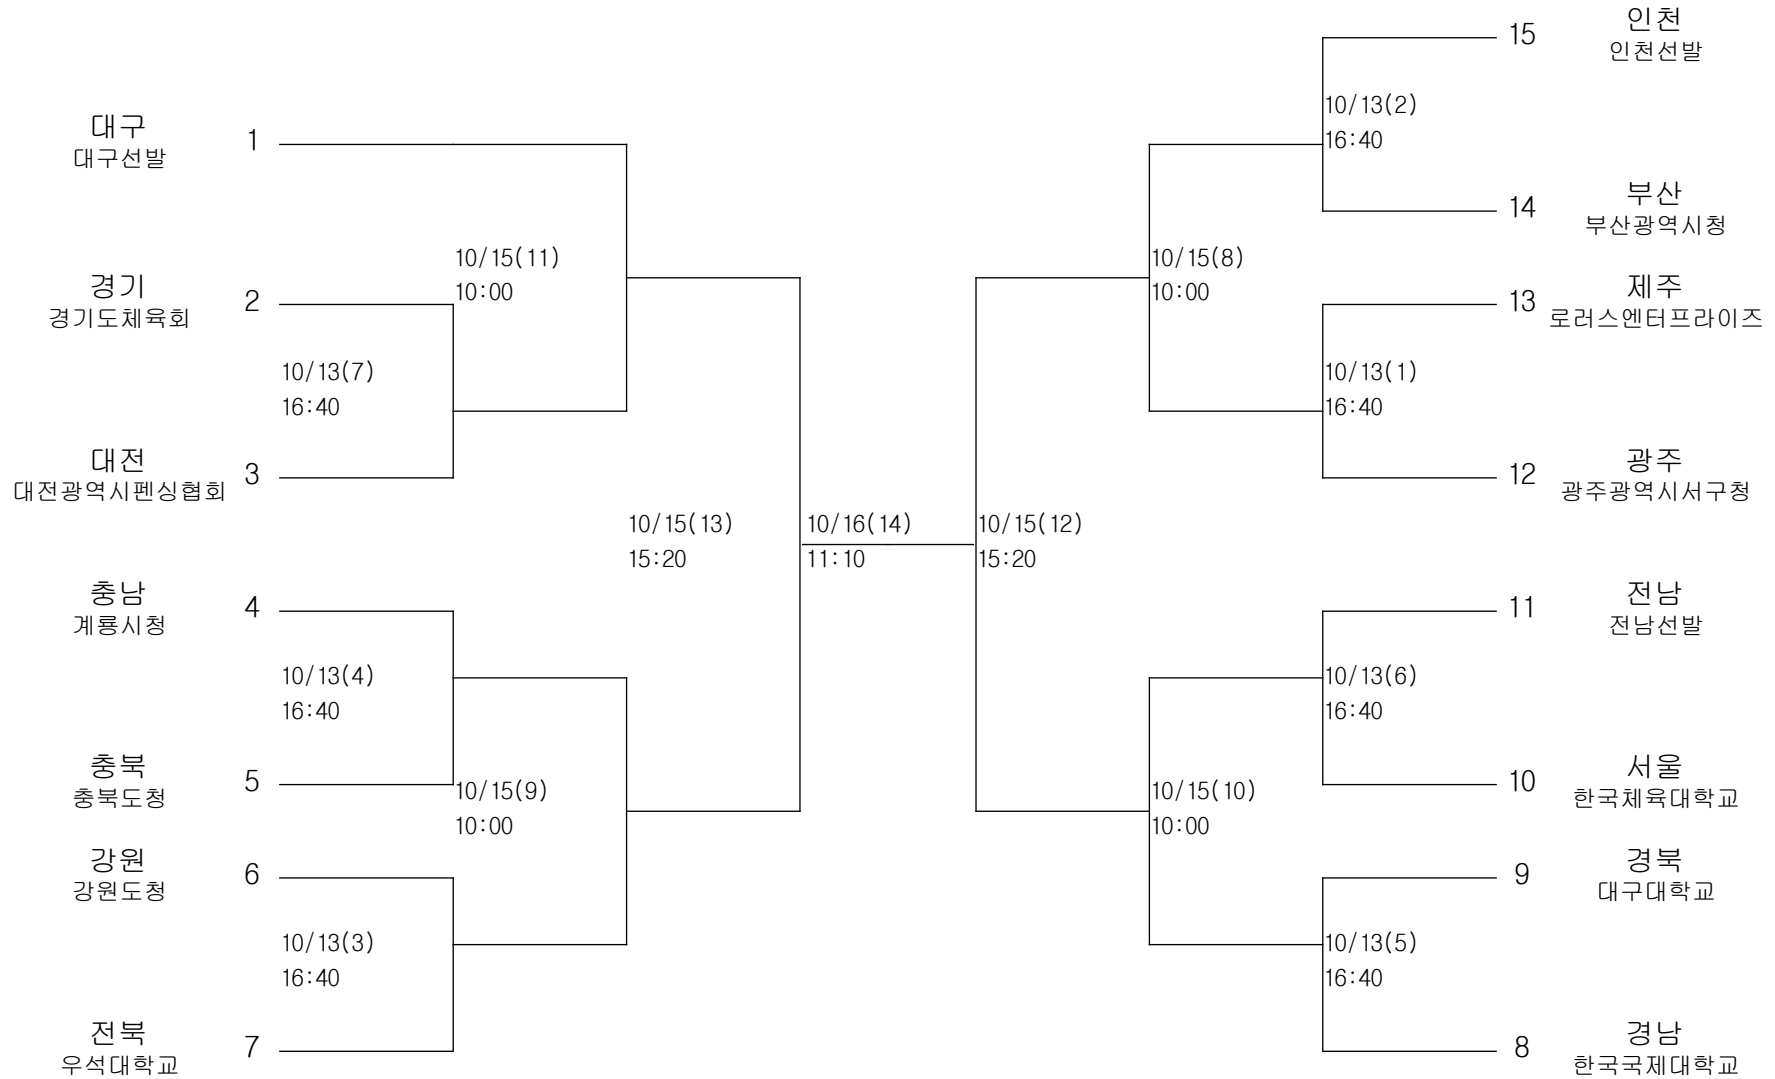

펜싱-여자고등부-사브르-단체

경기장 : 정화여고체육관

펜싱-여자고등부-에베-개인

경기장 : 정화여고체육관

펜싱-여자일반부-플러레-단체

경기장 : 정화여고체육관

펜싱-여자일반부-에베-단체

경기장 : 정화여고체육관