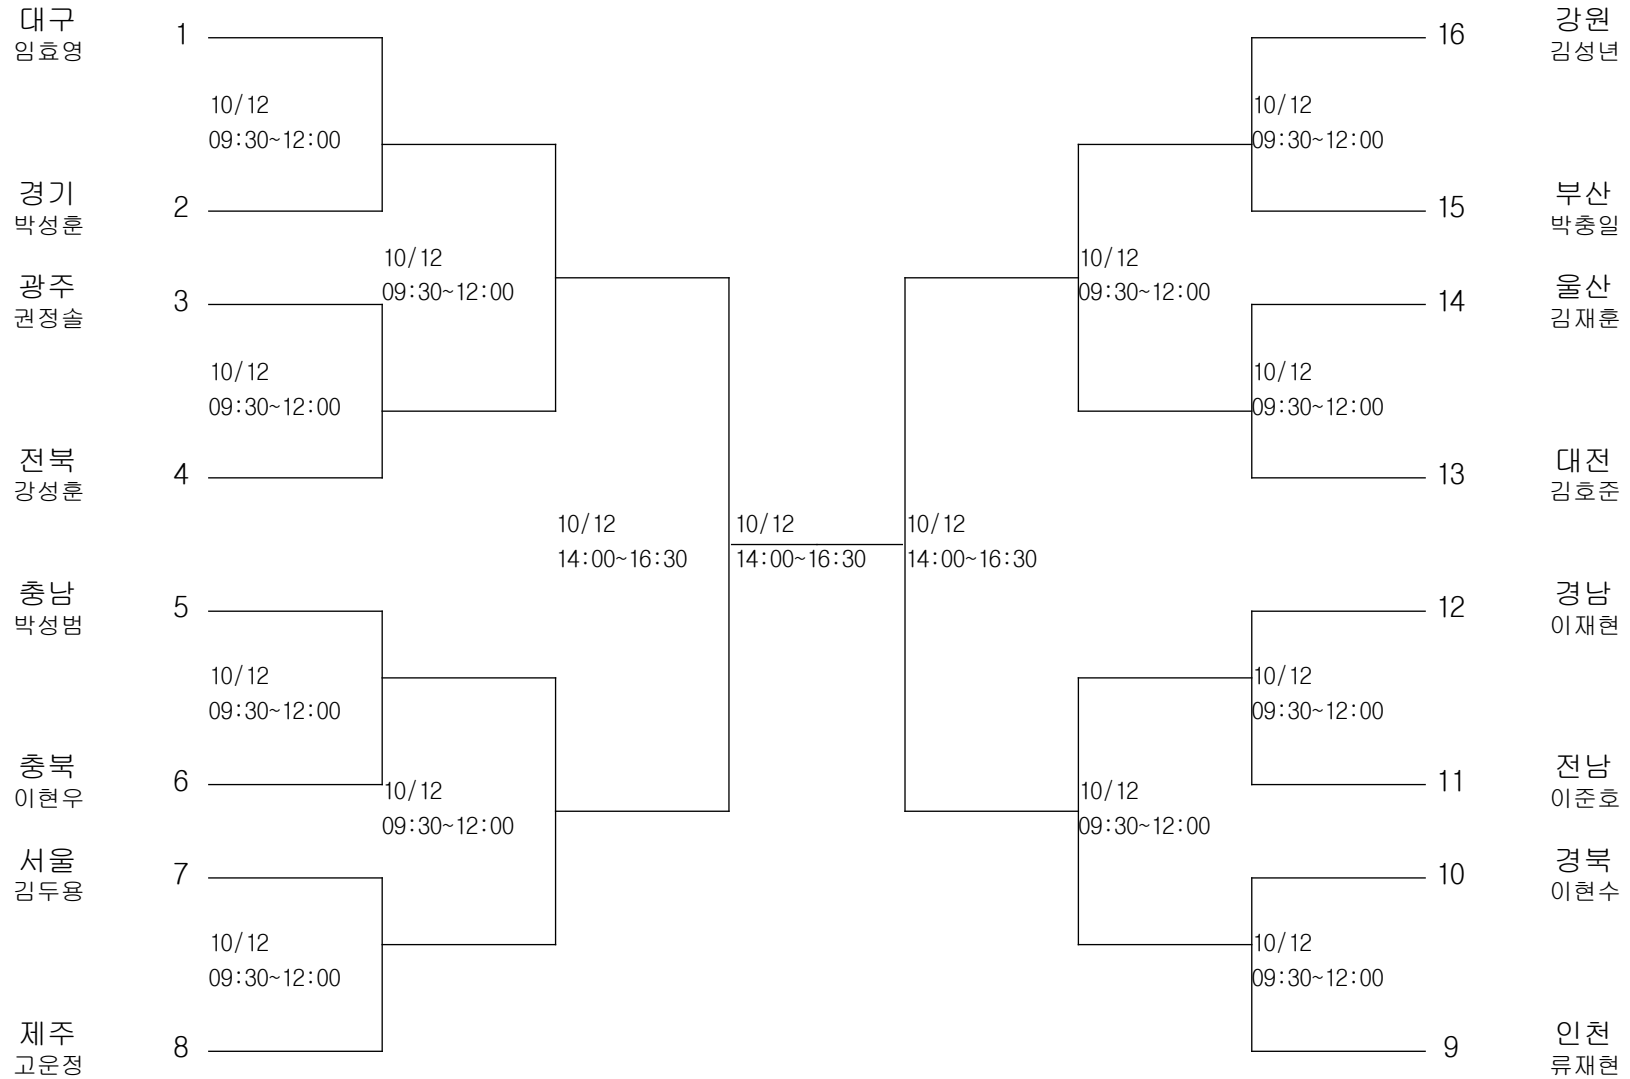

레슬링-남자고등부-그레코로만형58kg급

경기장 : 대구전시컨벤션센터(2B)

레슬링-남자고등부-그레코로만형63kg급

경기장 : 대구전시컨벤션센터(2B)

레슬링-남자고등부-그레코로만형69kg급

경기장 : 대구전시컨벤션센터(2B)

레슬링-남자고등부-그레코로만형76kg급

경기장 : 대구전시컨벤션센터(2B)