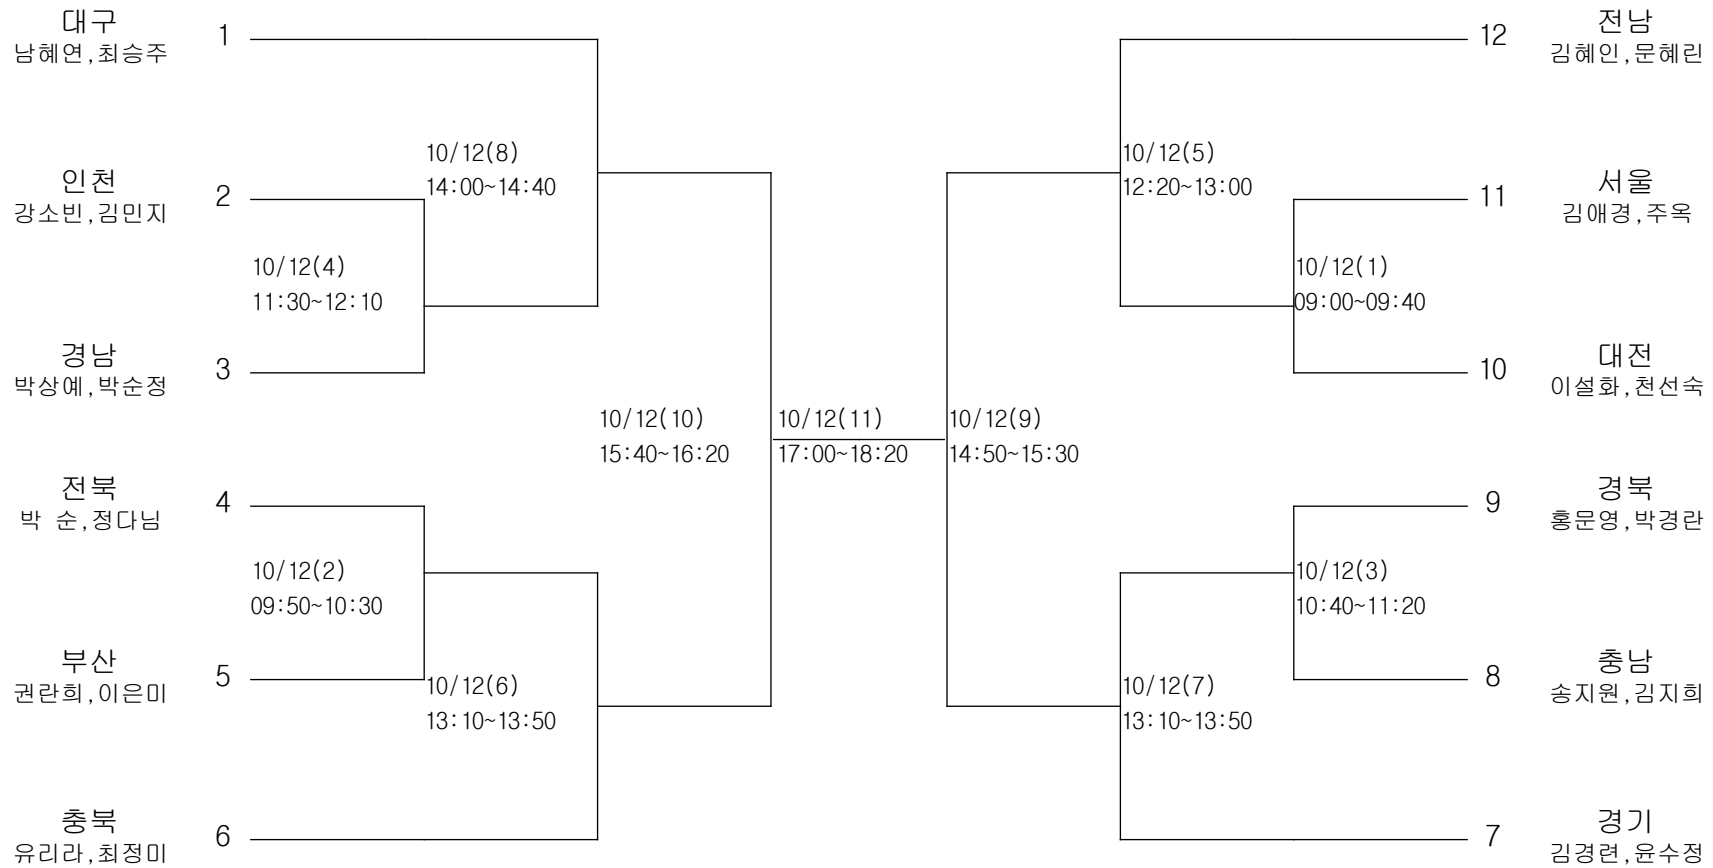

정구-여자일반부-개인복식

경기장 : 자연과학고 정구장