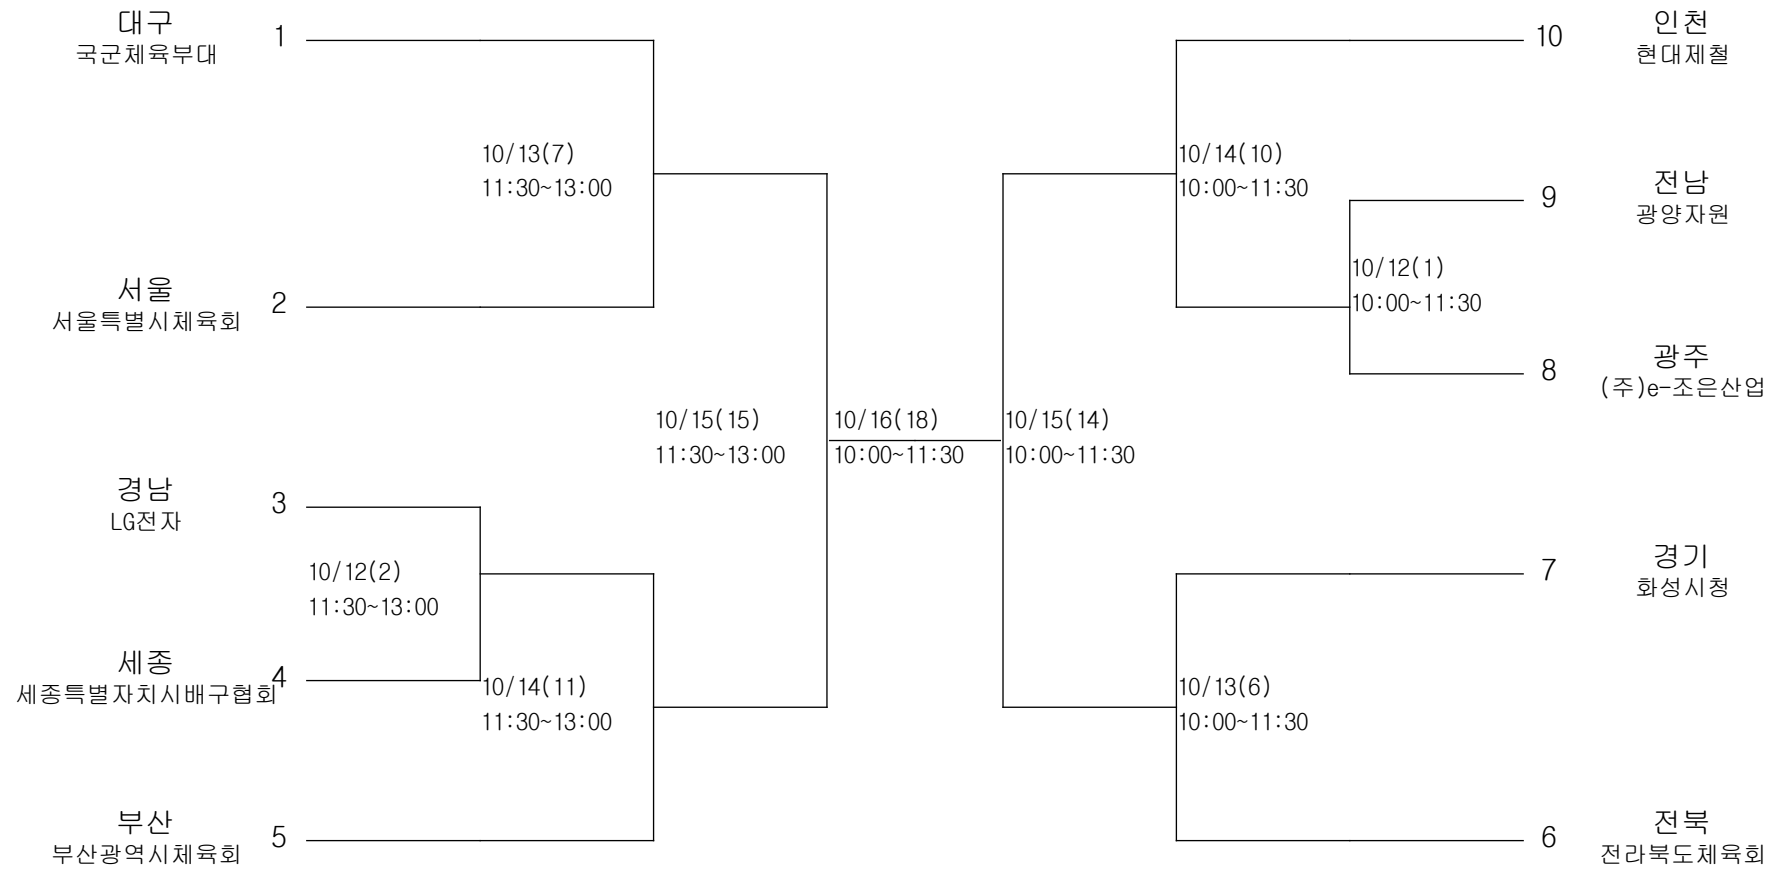

농구-여자일반부-단체전

경기장 : 효성여고 체육관
 ★상원고 체육관

배구-남자대학부-단체전

경기장 : 영남이공대 체육관

배구-남자일반부-단체전

경기장 : 영남이공대 체육관

배구-여자고등부-단체전

경기장 : 대구여고 체육관