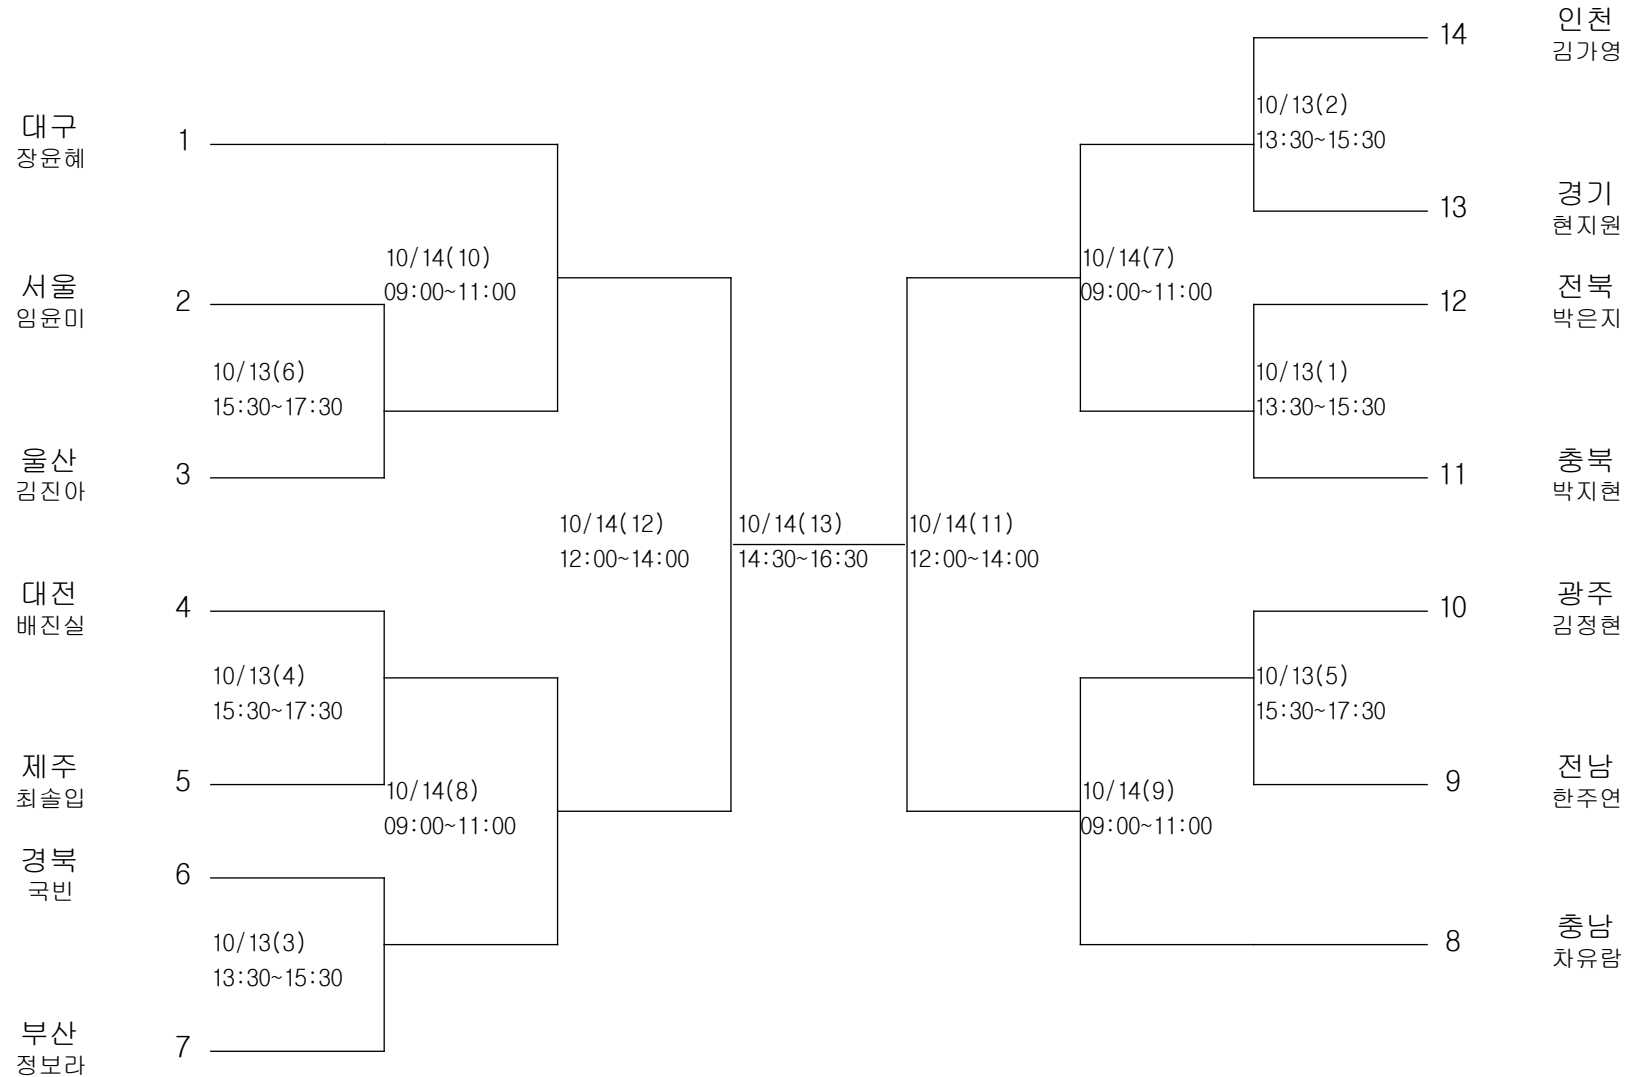

당구-여자일반부-포켓9볼

경기장 : 협성체육관