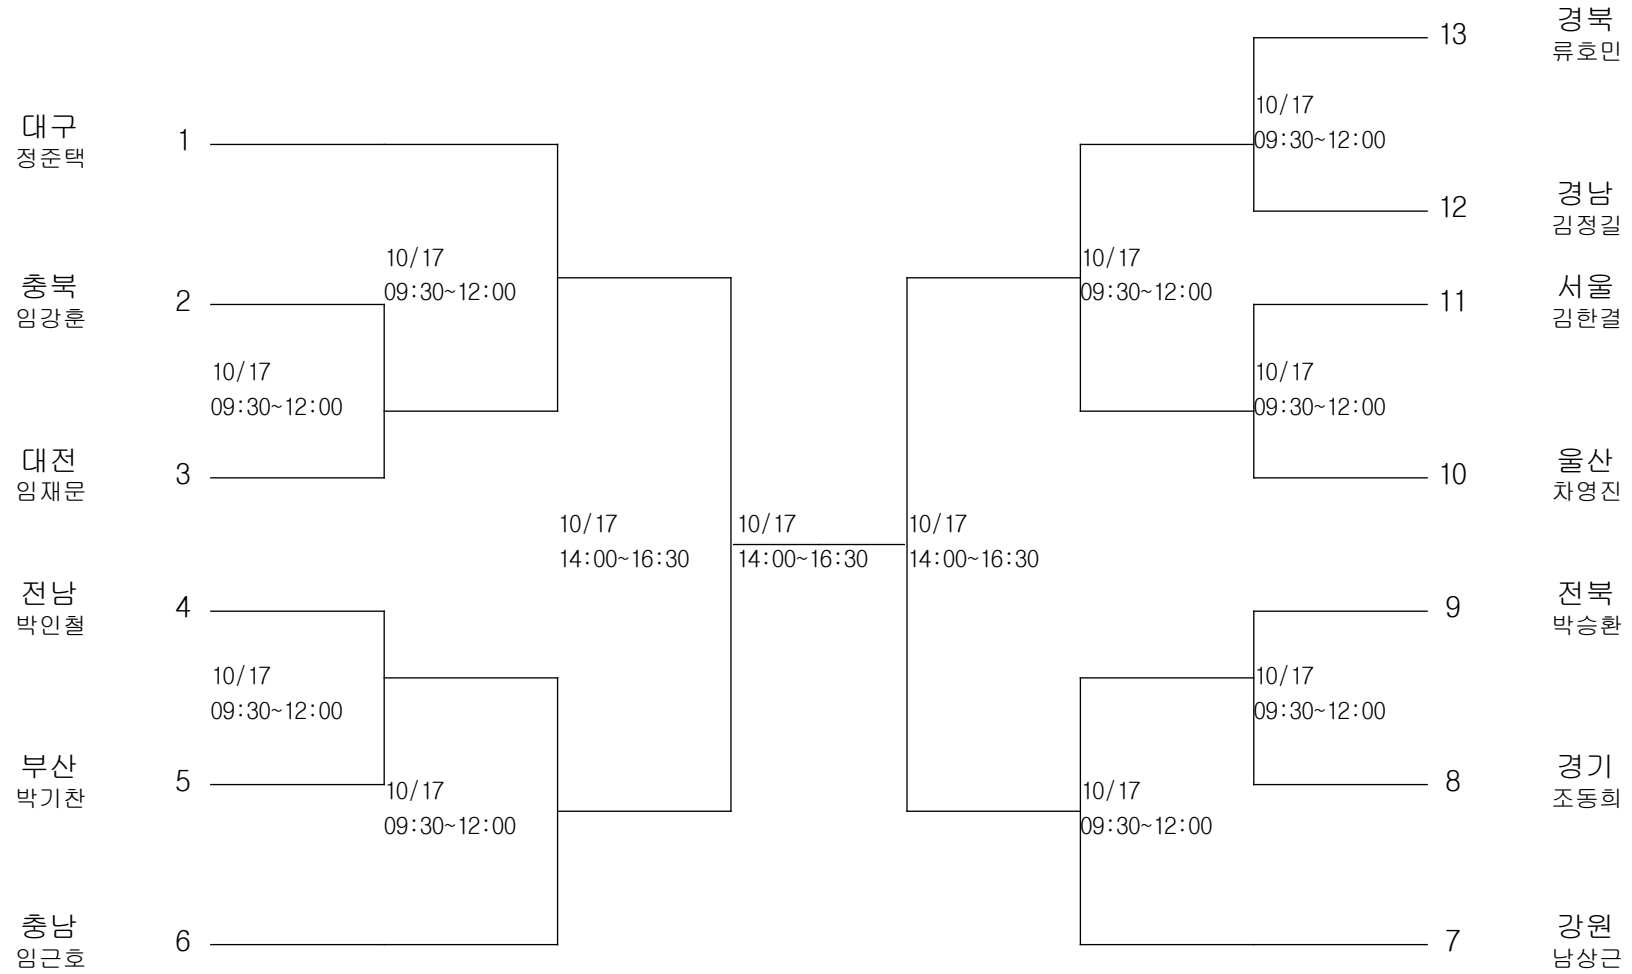

레슬링-남자대학부-자유형96kg급

경기장 : 대구전시컨벤션센터(28)