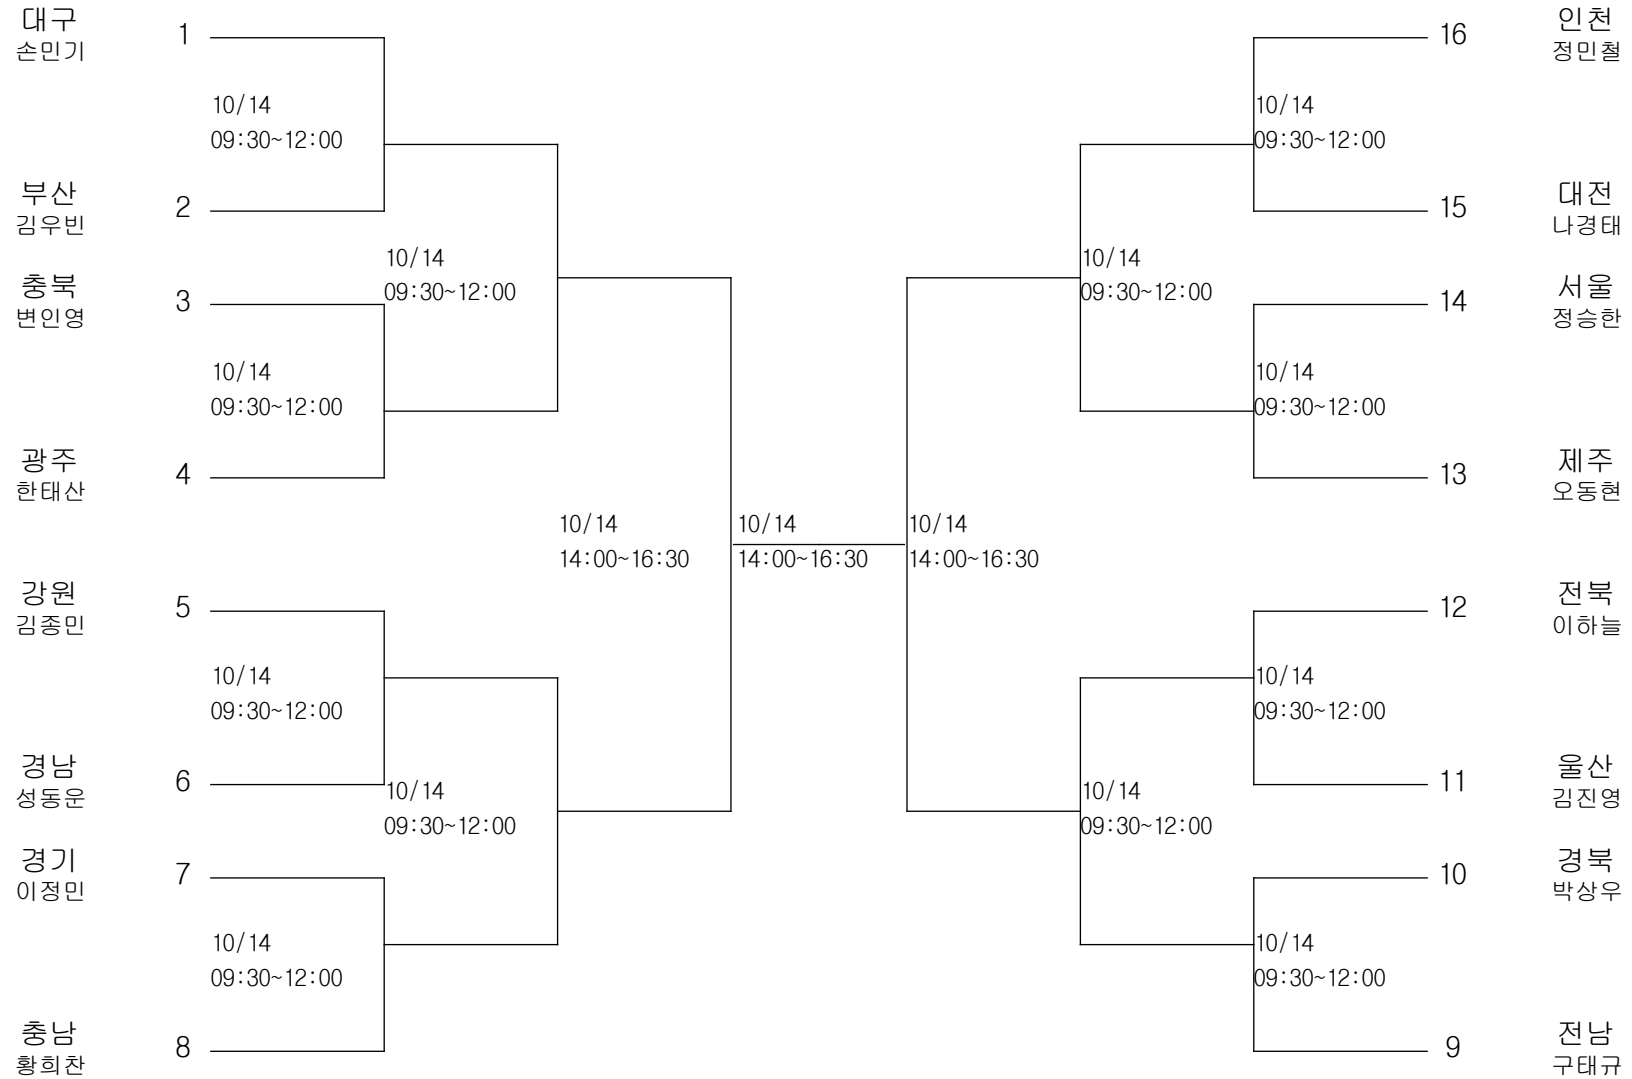

레슬링-남자고등부-자유형 120kg급

경기장 : 대구전시컨벤션센터(2B)

레슬링-남자고등부-그레코로만형46kg급

경기장 : 대구전시컨벤션센터(2B)

레슬링-남자고등부-그레코로만형50kg급

경기장 : 대구전시컨벤션센터(2B)

레슬링-남자고등부-그레코로만형54kg급

경기장 : 대구전시컨벤션센터(2B)