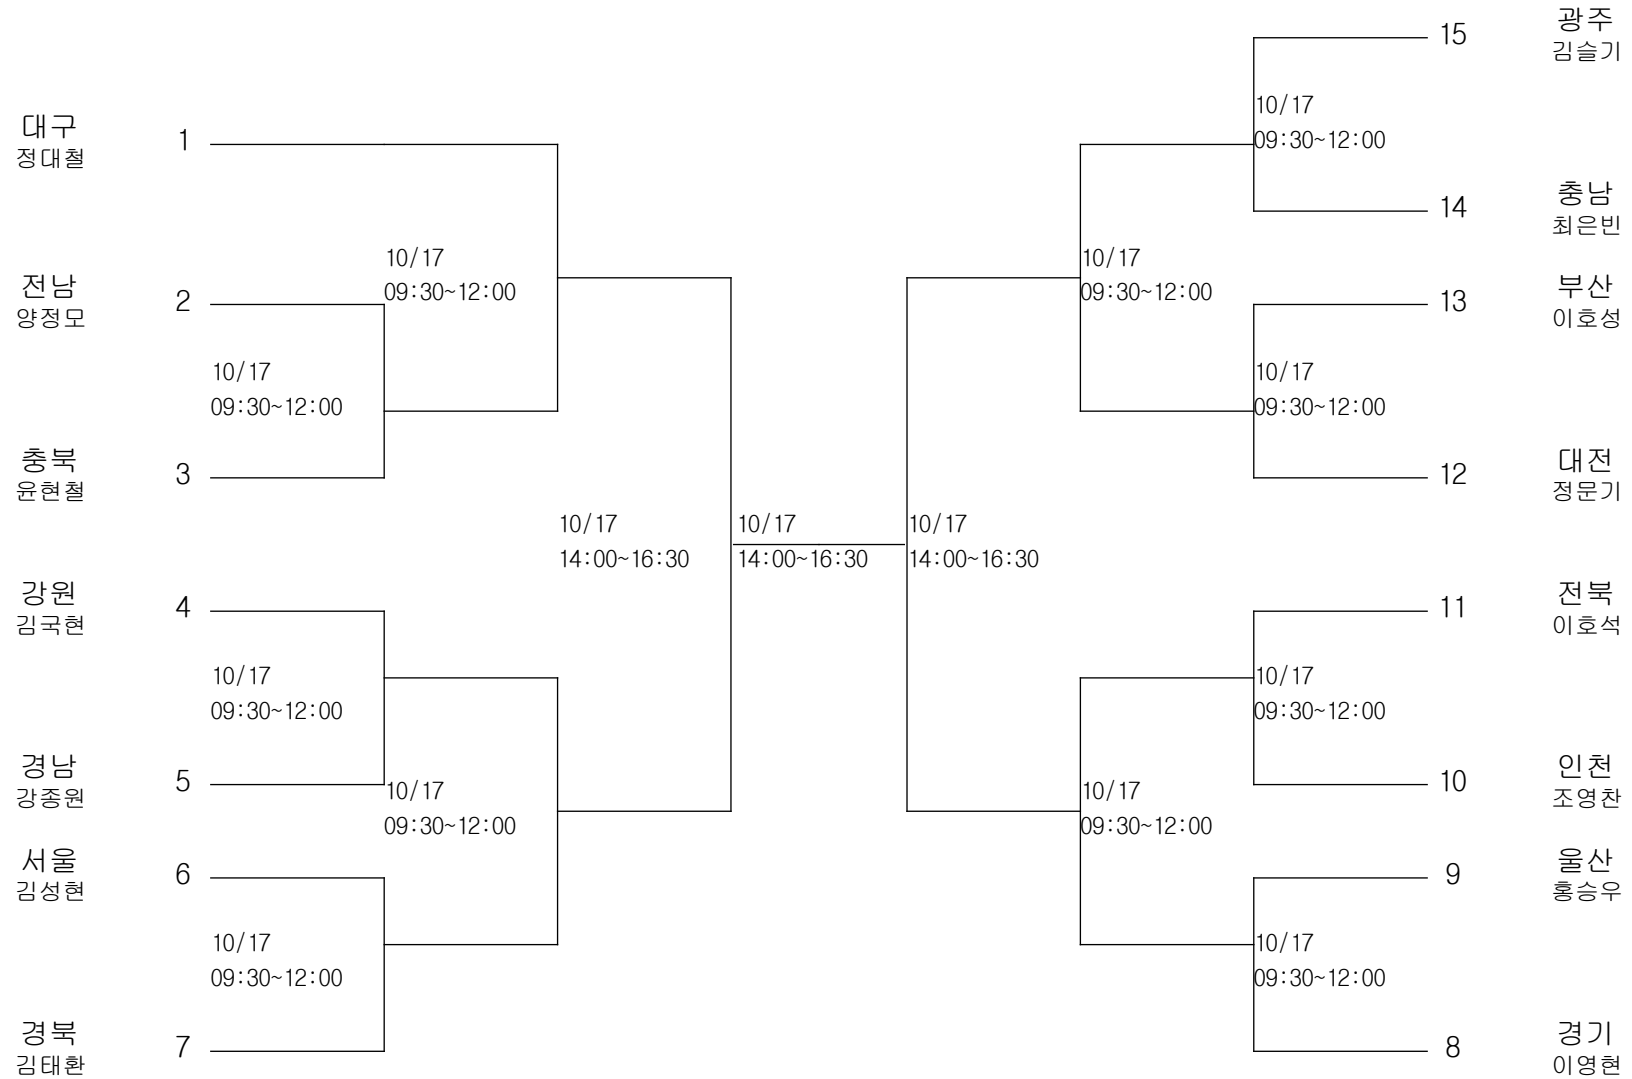

레슬링-남자고등부-자유형54kg급

경기장 : 대구전시컨벤션센터(2B)