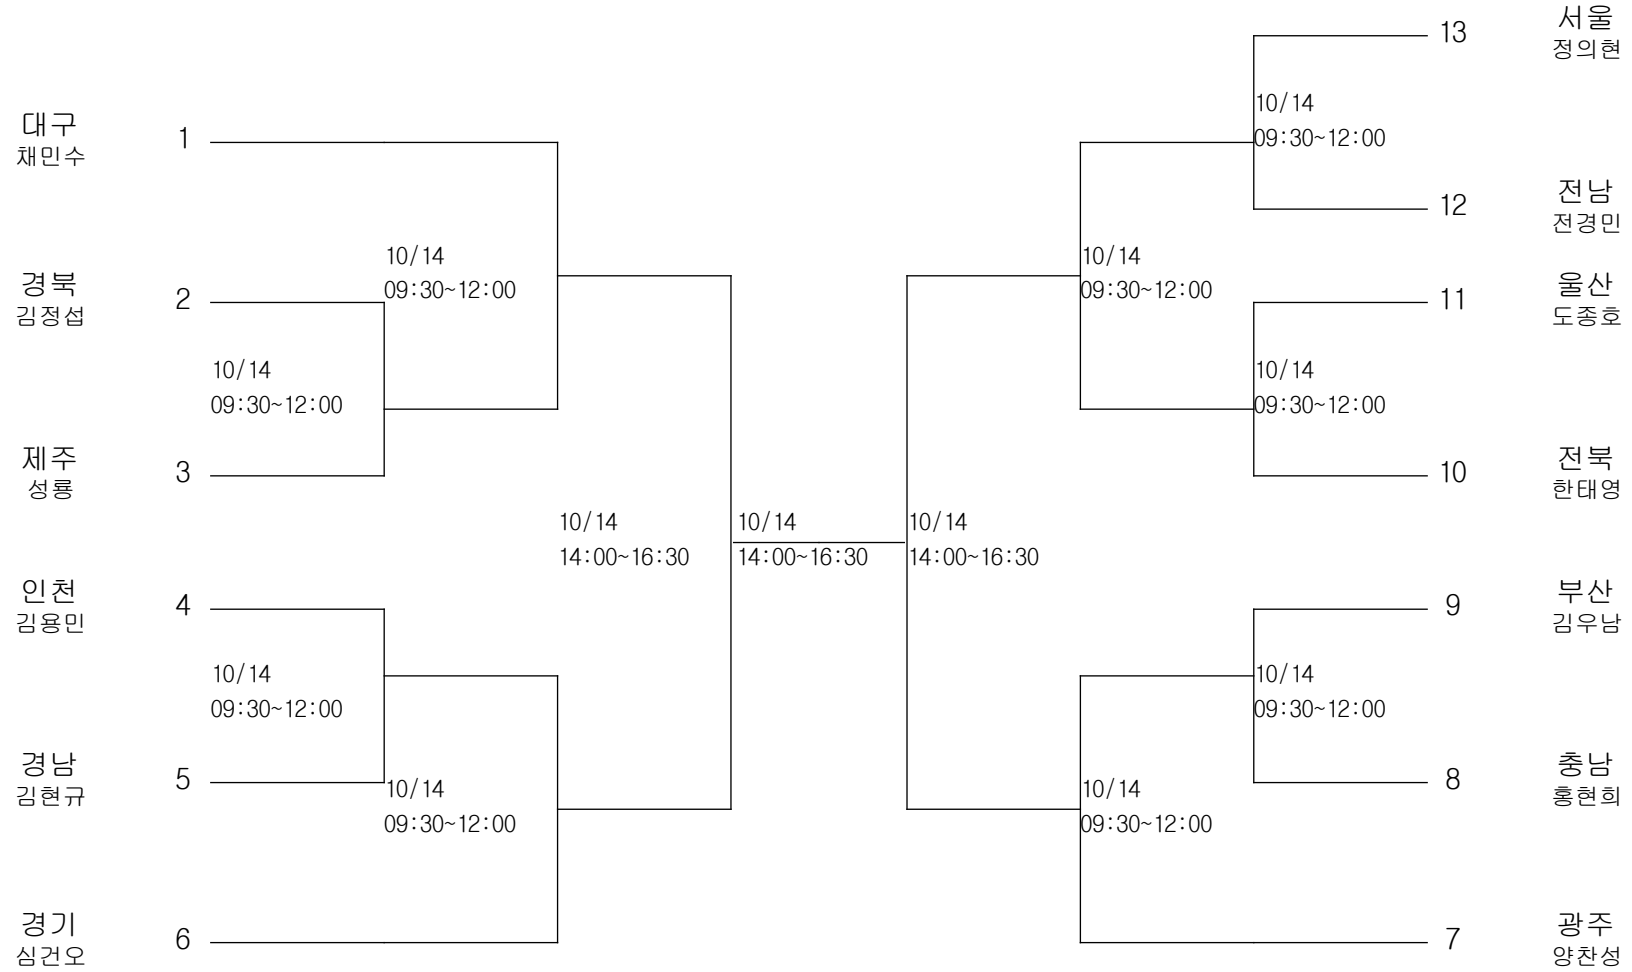

레슬링-남자일반부-그레코로만형 120kg급

경기장 : 대구전시컨벤션센터(2B)