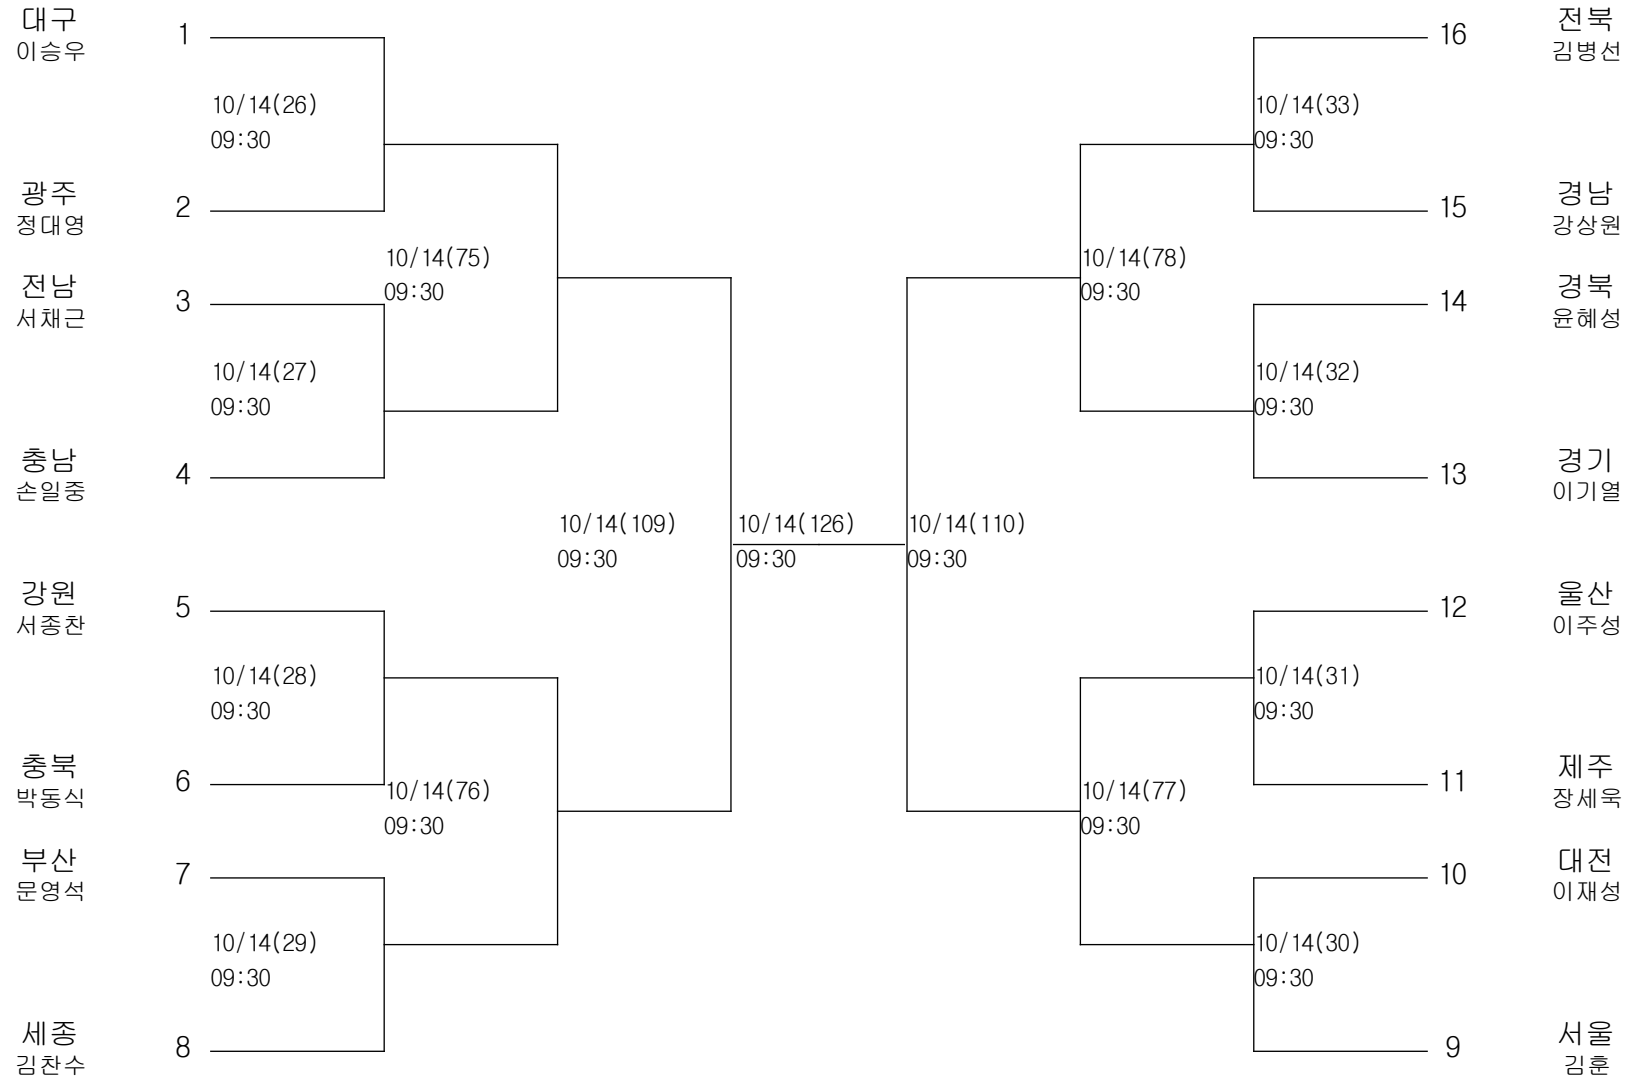

태권도-남자대학부--68kg급

경기장 : 대구체육관