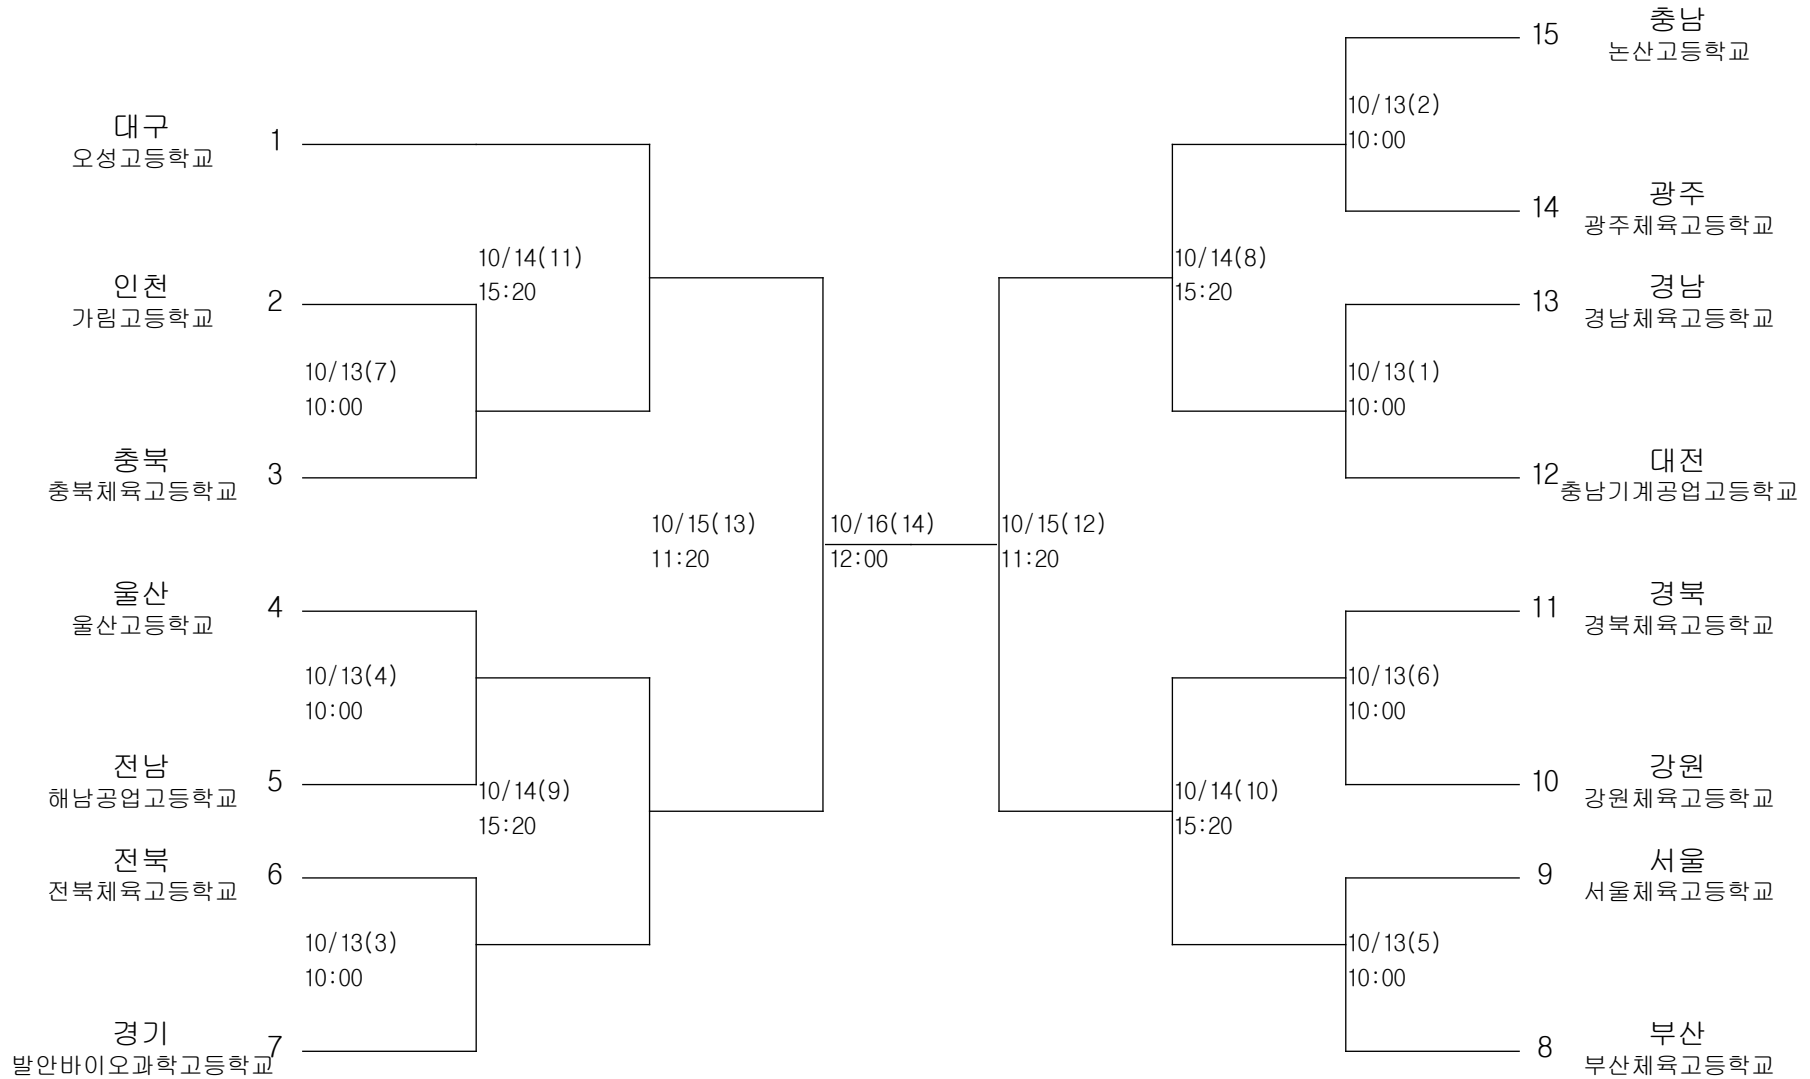

펜싱-남자고등부-에베-단체

경기장 : 정화여고체육관