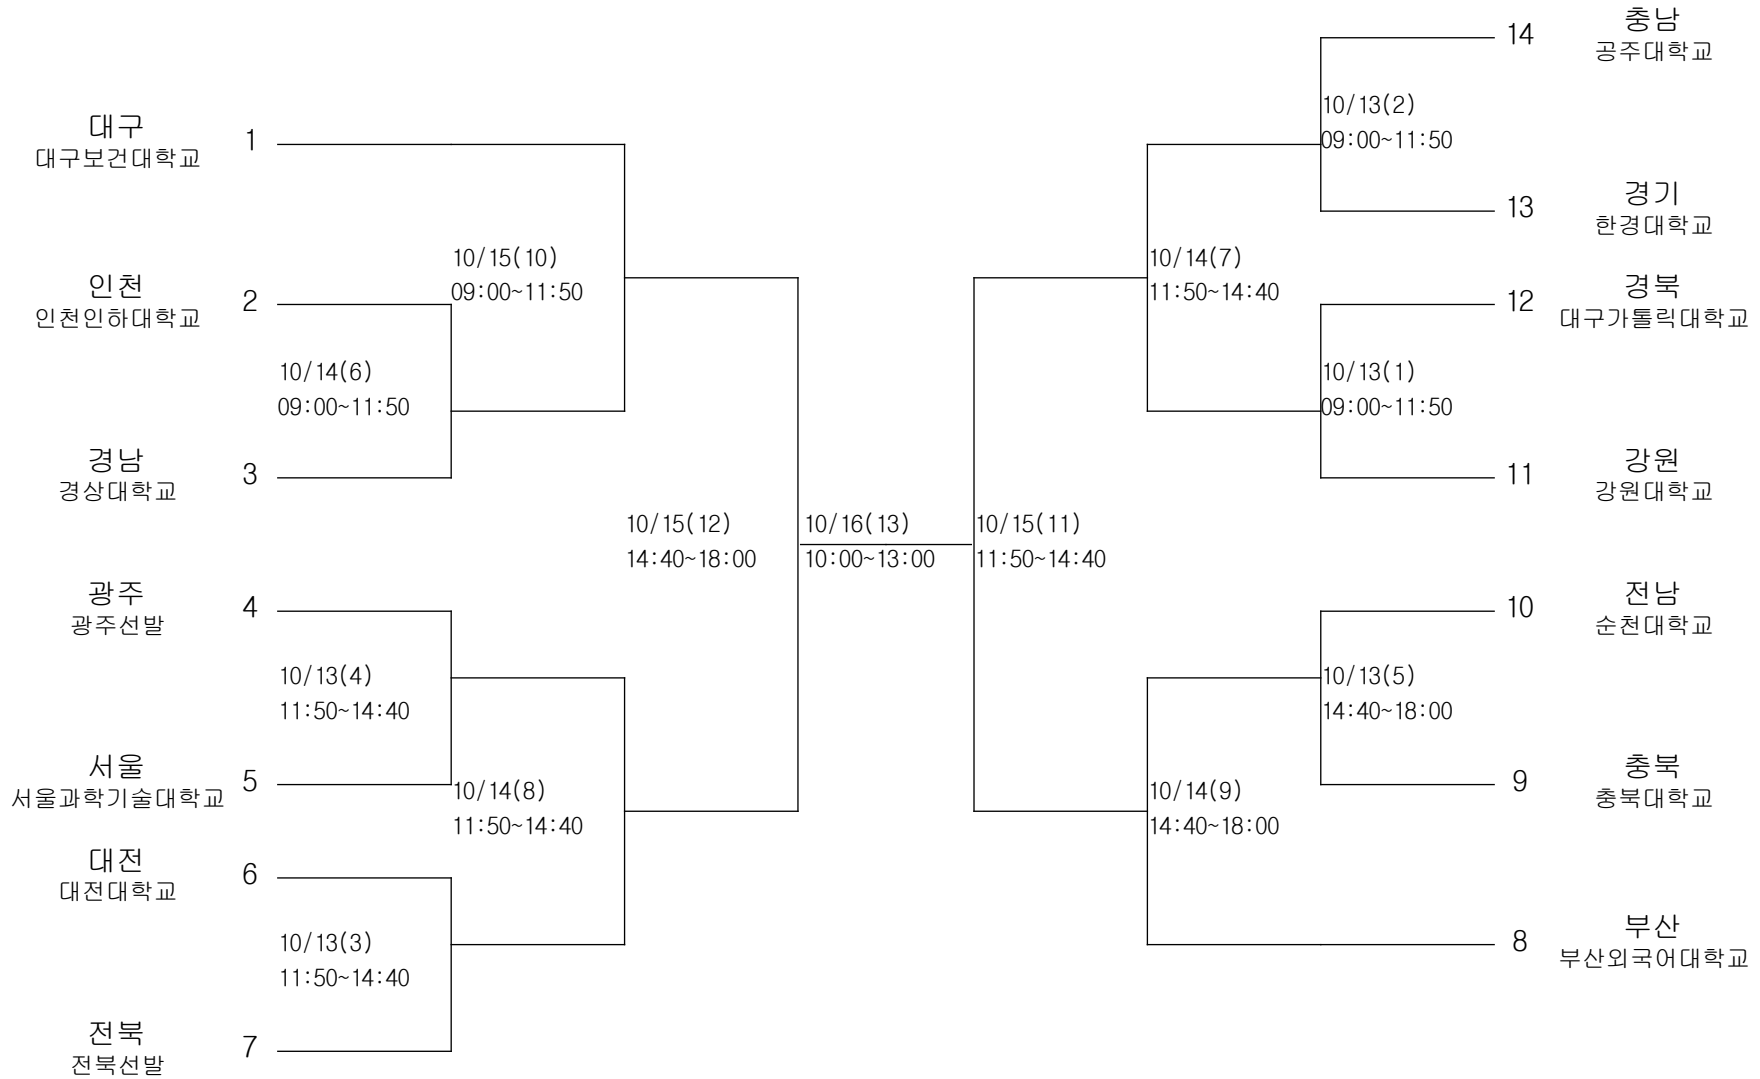

정구-남자대학부-단체전

경기장 : 자연과학고 정구장