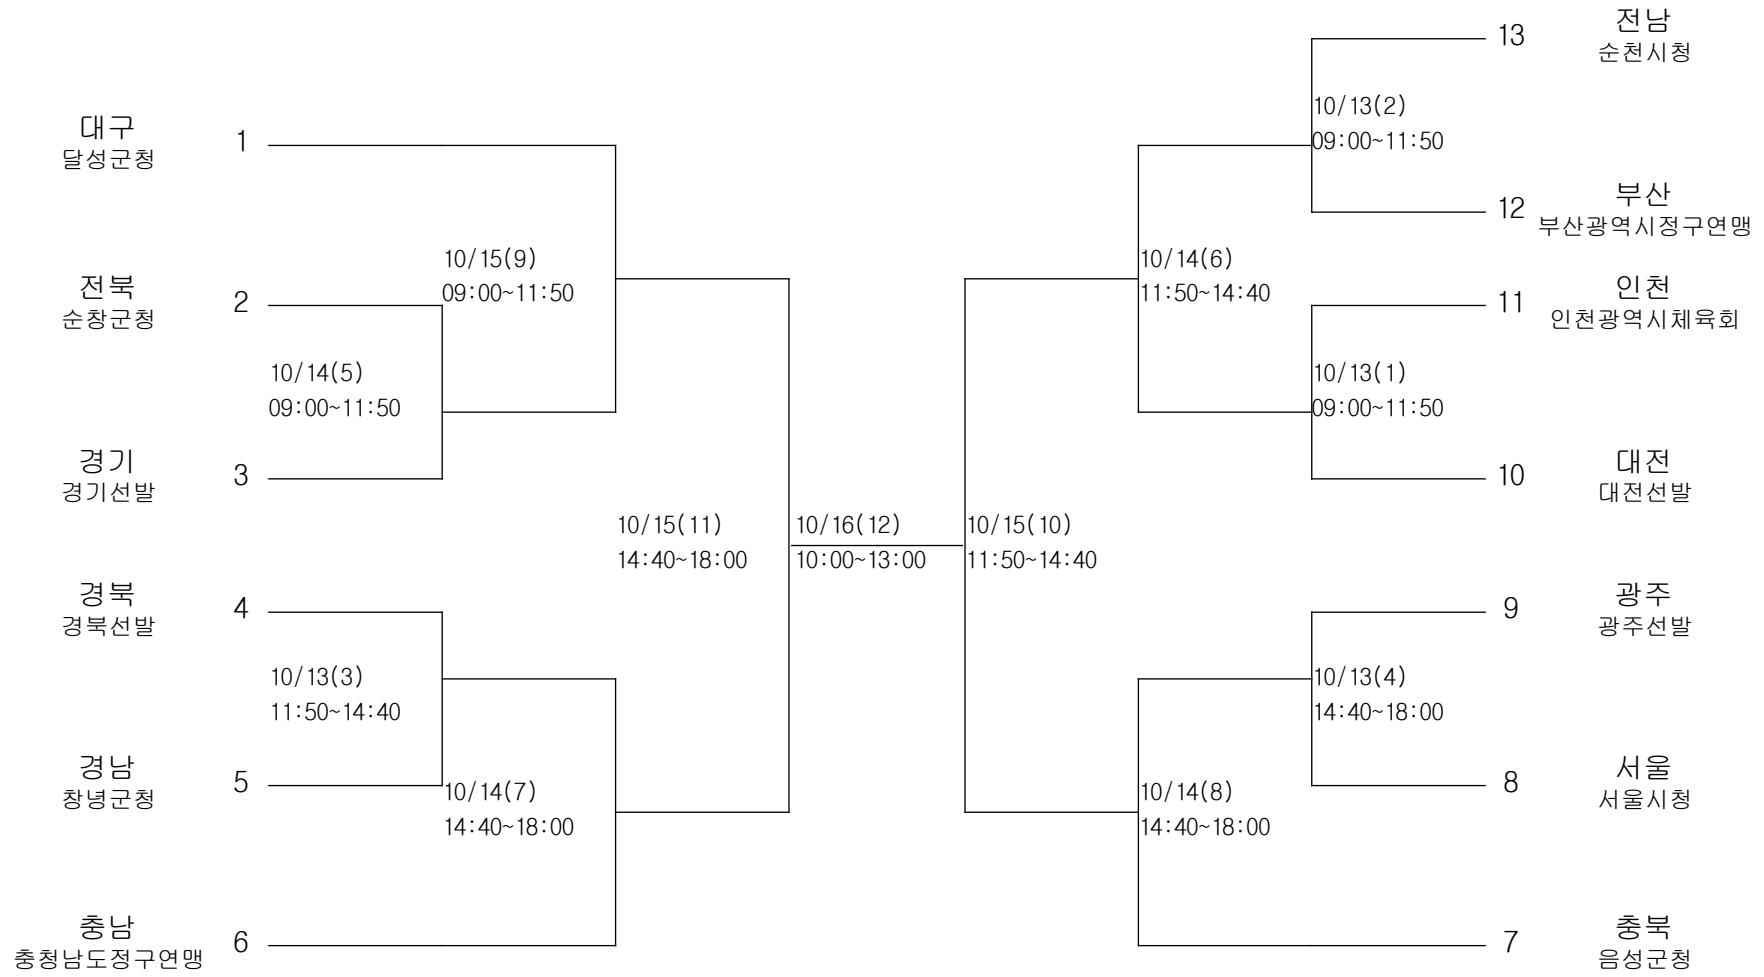

정구-남자고등부-개인복식

경기장 : 자연과학고 정구장

정구-남자대학부-단체전

경기장 : 자연과학고 정구장

정구-남자대학부-개인복식

경기장 : 자연과학고 정구장

정구-남자일반부-단체전

경기장 : 자연과학고 정구장