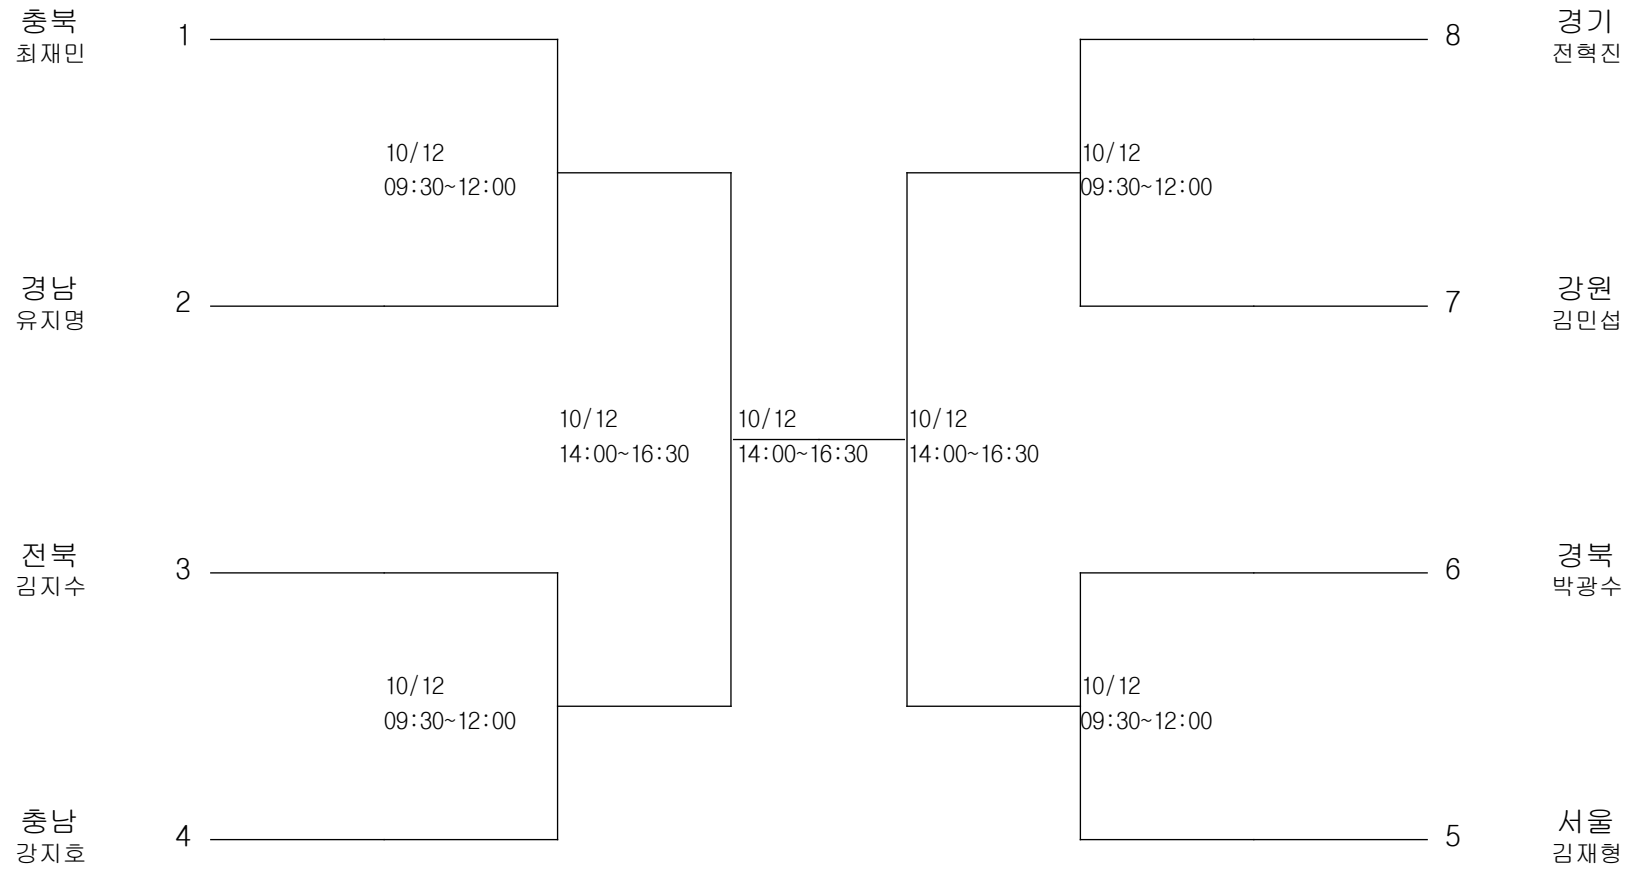

레슬링-남자대학부-자유형84kg급

경기장 : 대구전시컨벤션센터(2B)

레슬링-남자대학부-자유형96kg급

경기장 : 대구전시컨벤션센터(28)

레슬링-남자대학부-자유형 120kg급

경기장 : 대구전시컨벤션센터(2B)

레슬링-남자대학부-그레코로만형50kg급

경기장 : 대구전시컨벤션센터(2B)