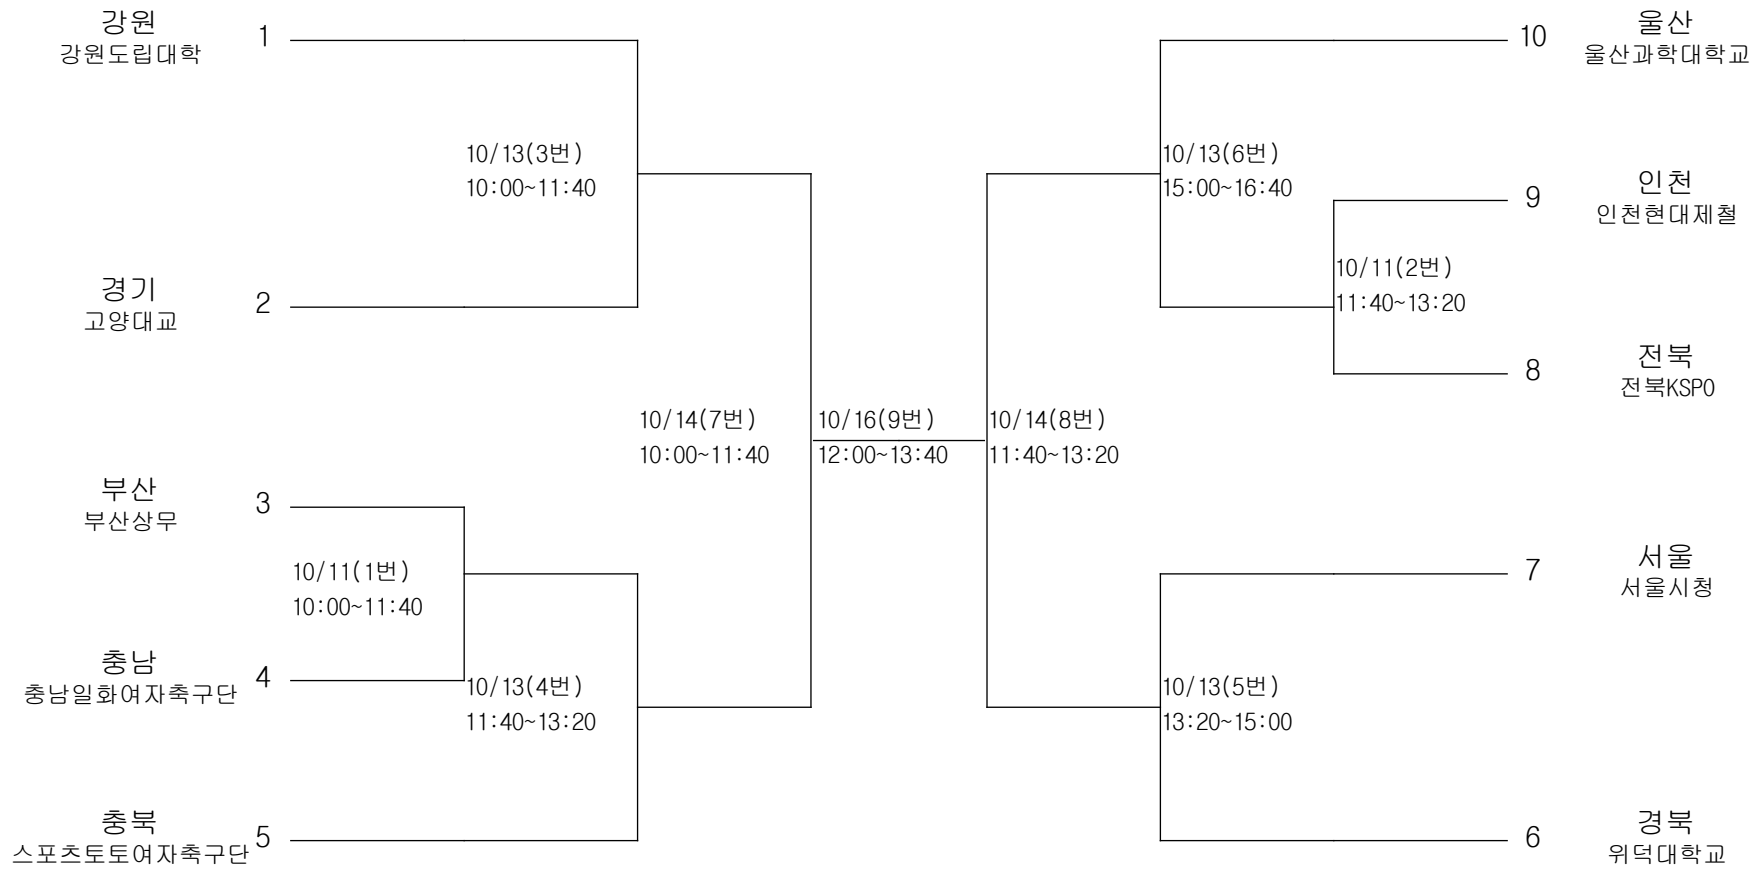

축구-여자일반부-단체전

경기장 : 수성구민운동장