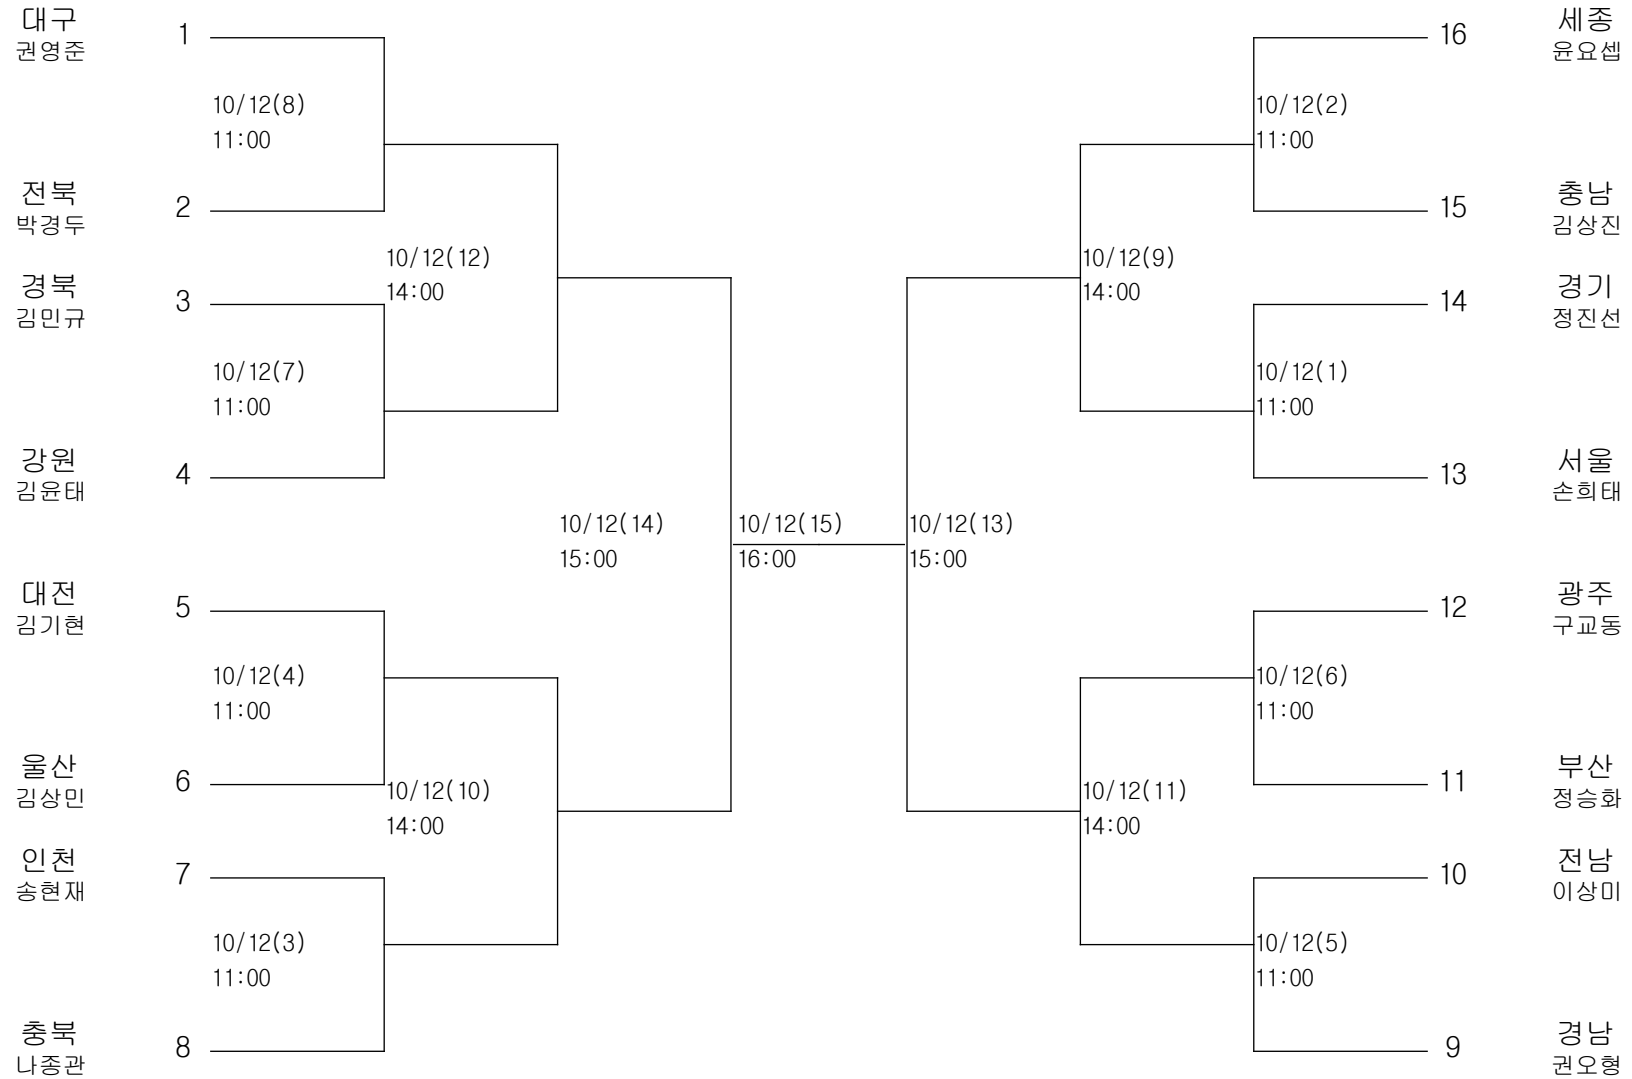

펜싱-남자일반부-에베-개인

경기장 : 정화여고체육관