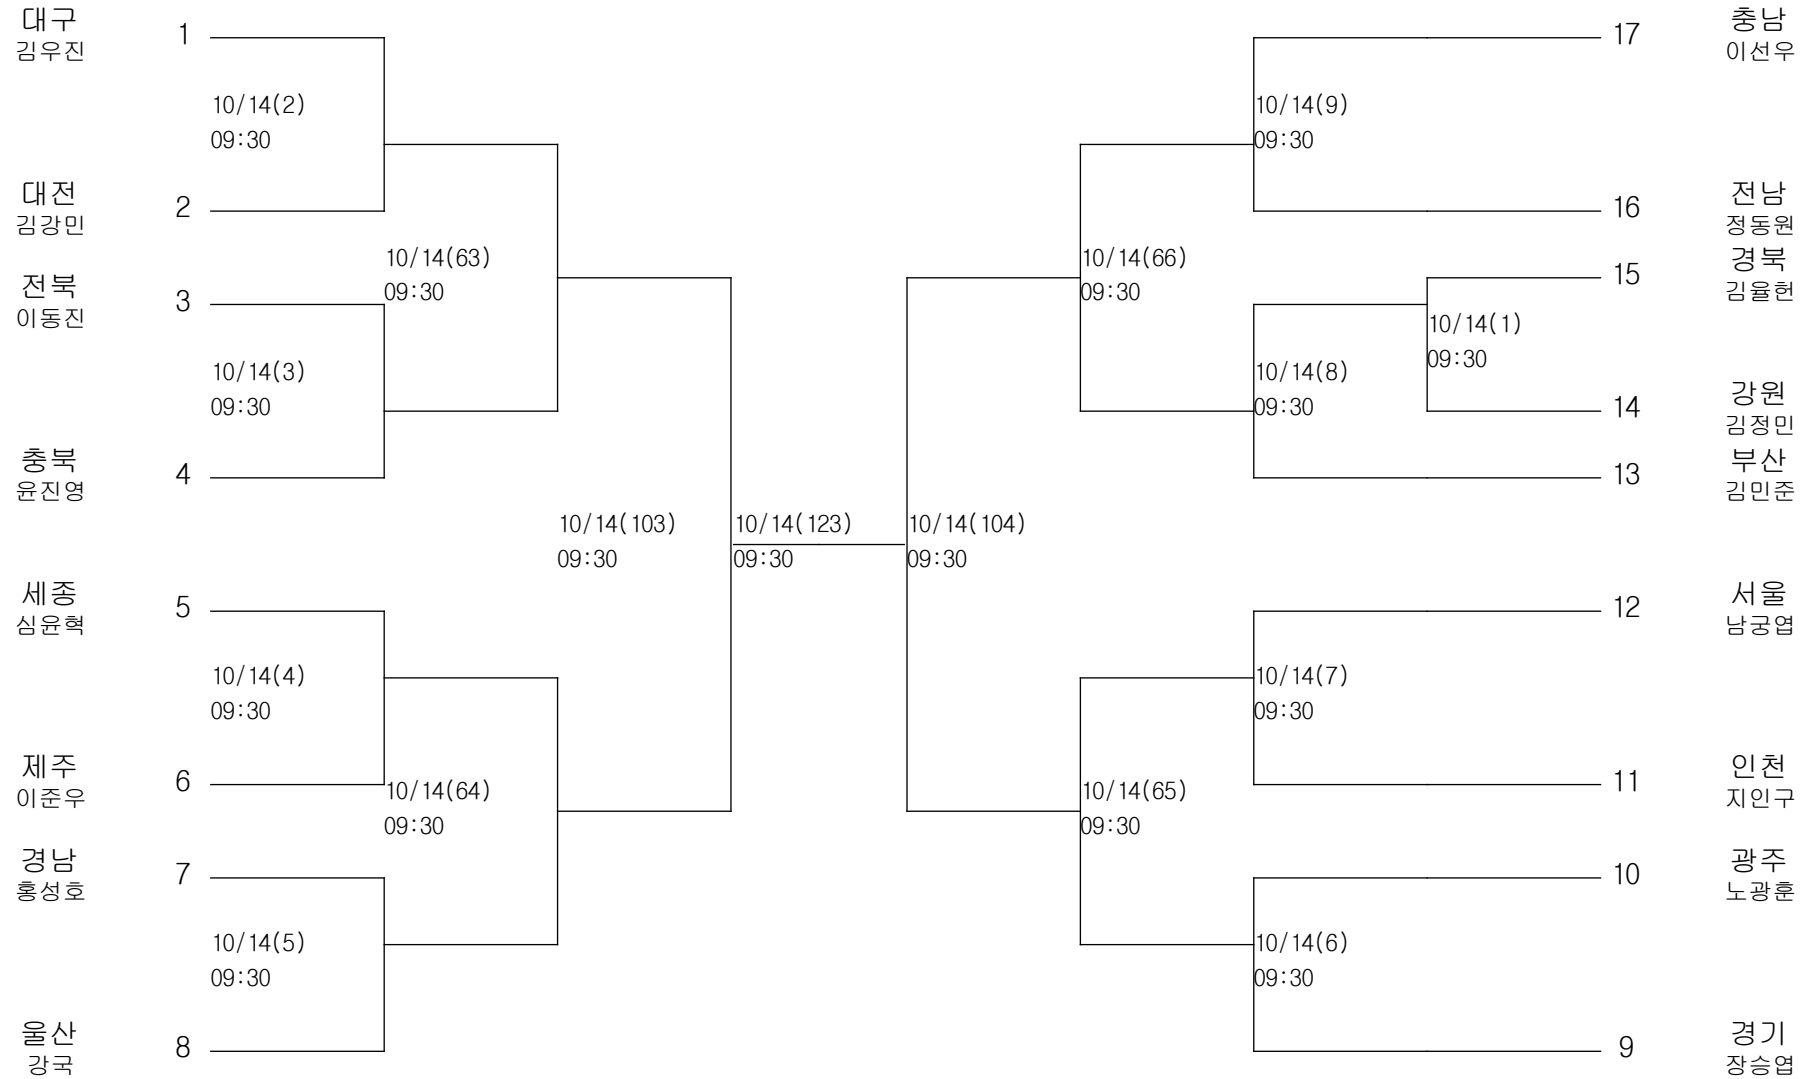

태권도-남자고등부--74kg급

경기장 : 대구체육관