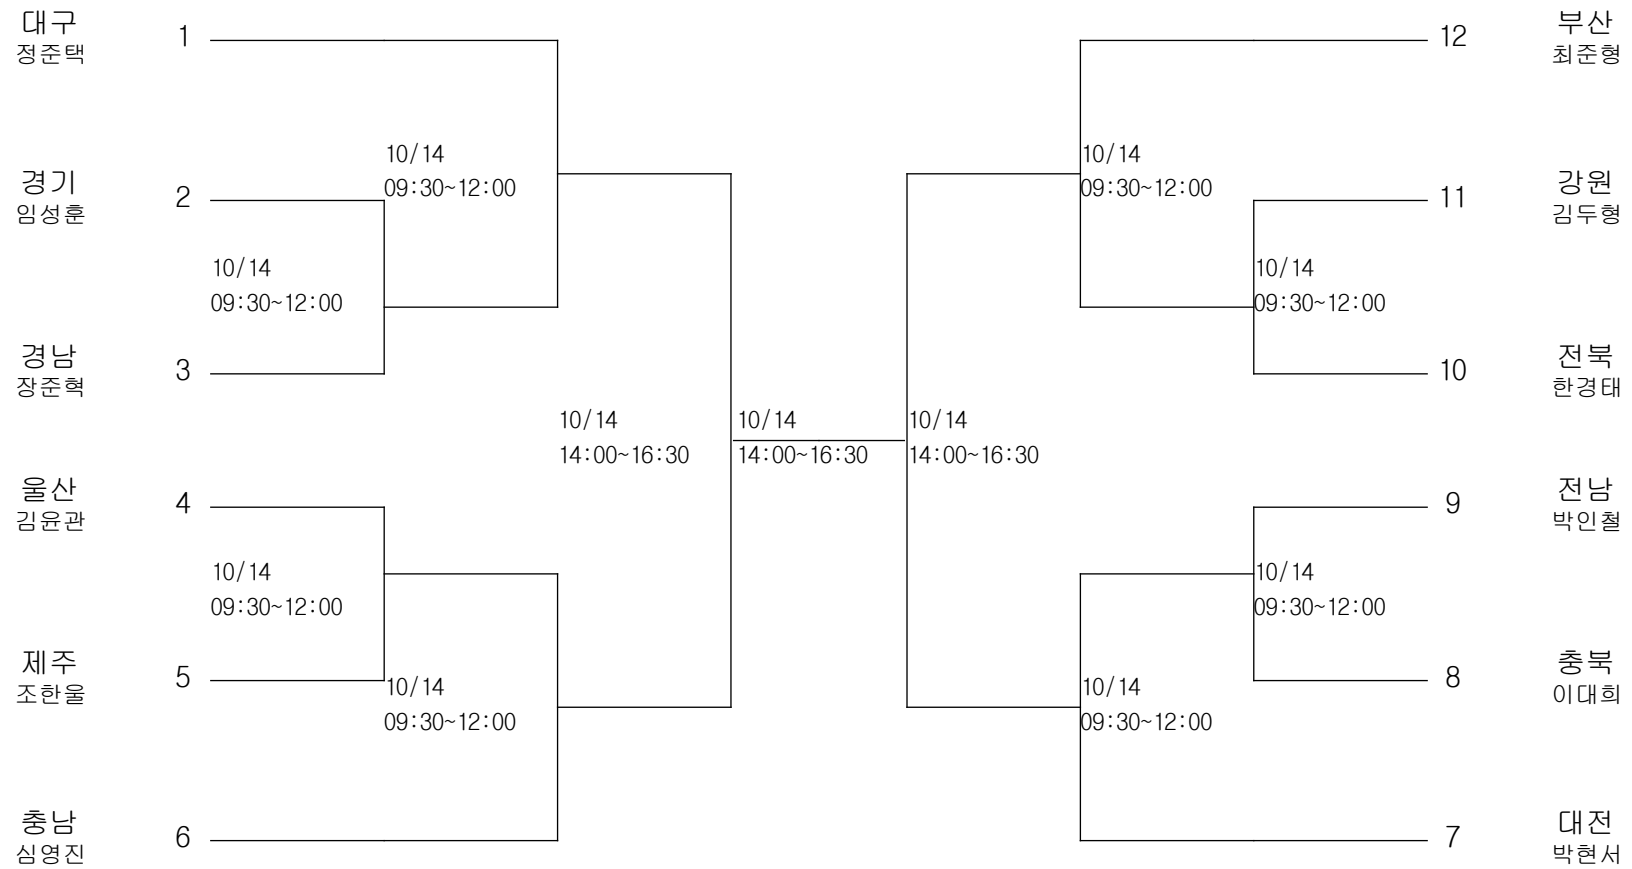

레슬링-남자대학부-그레코로만형84kg급

경기장 : 대구전시컨벤션센터(2B)