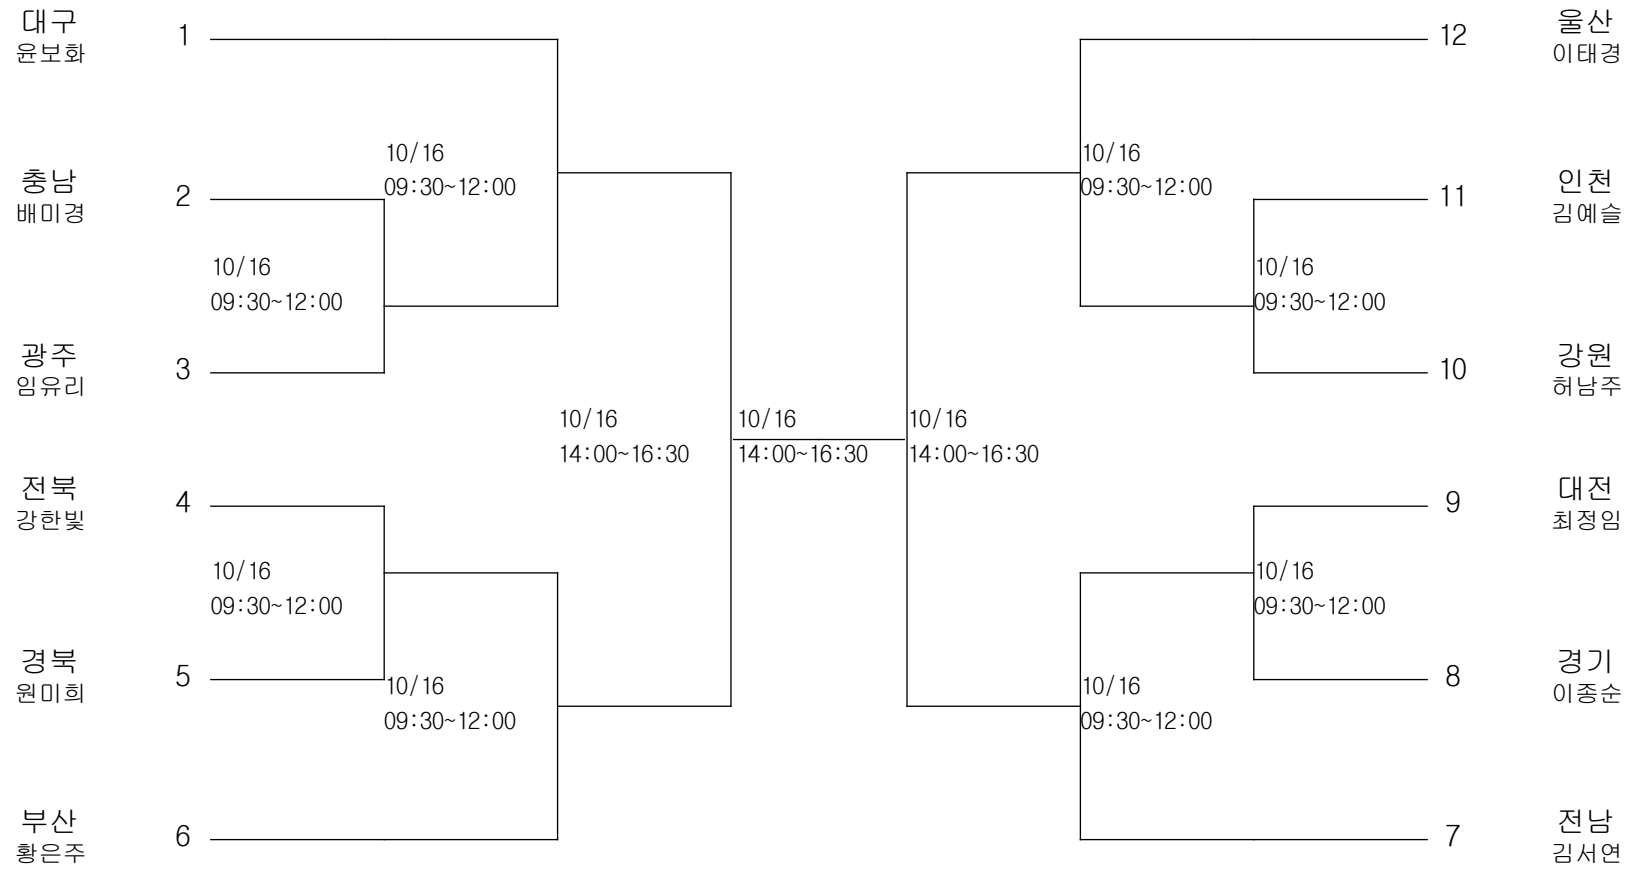

레슬링-여자일반부-자유형72kg급

경기장 : 대구전시컨벤션센터(2B)