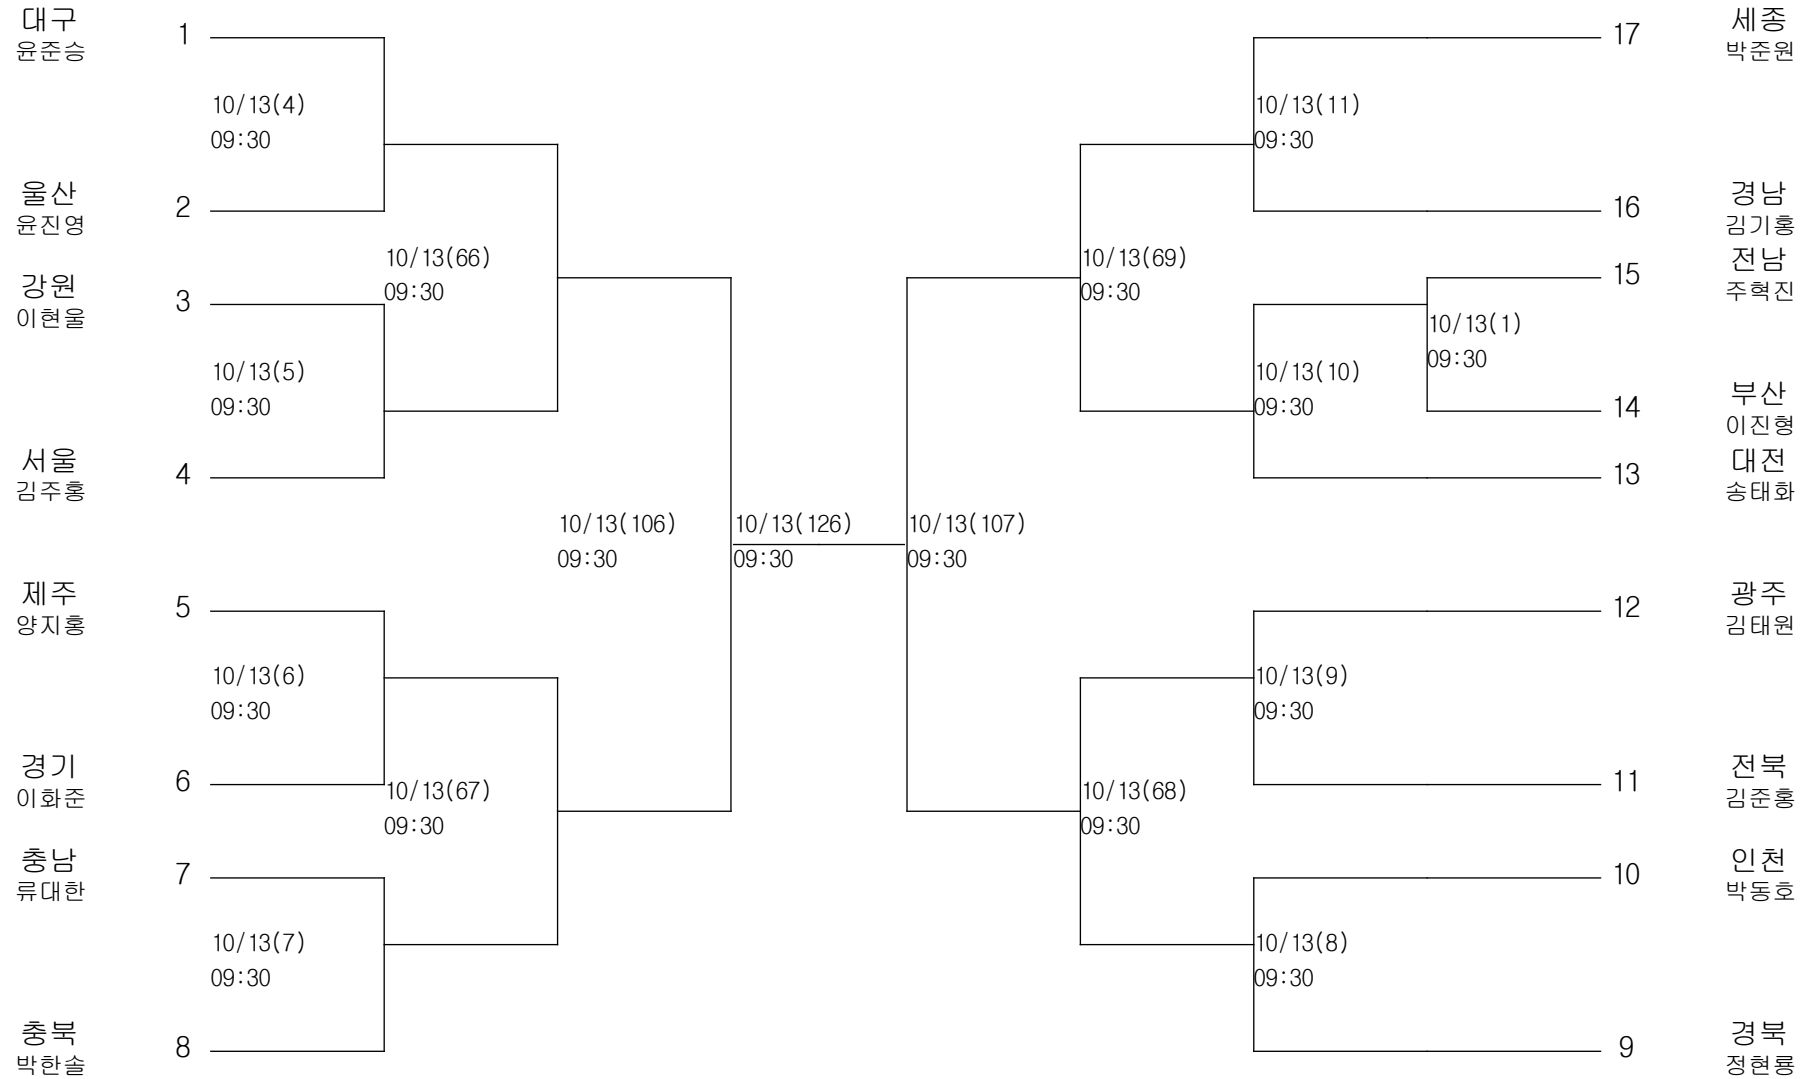

배드민턴-여자일반부-개인복식

경기장 : 계명대체육관

태권도-남자고등부--54kg급

경기장 : 대구체육관

태권도-남자고등부--58kg급

경기장 : 대구체육관

태권도-남자고등부--63kg급

경기장 : 대구체육관