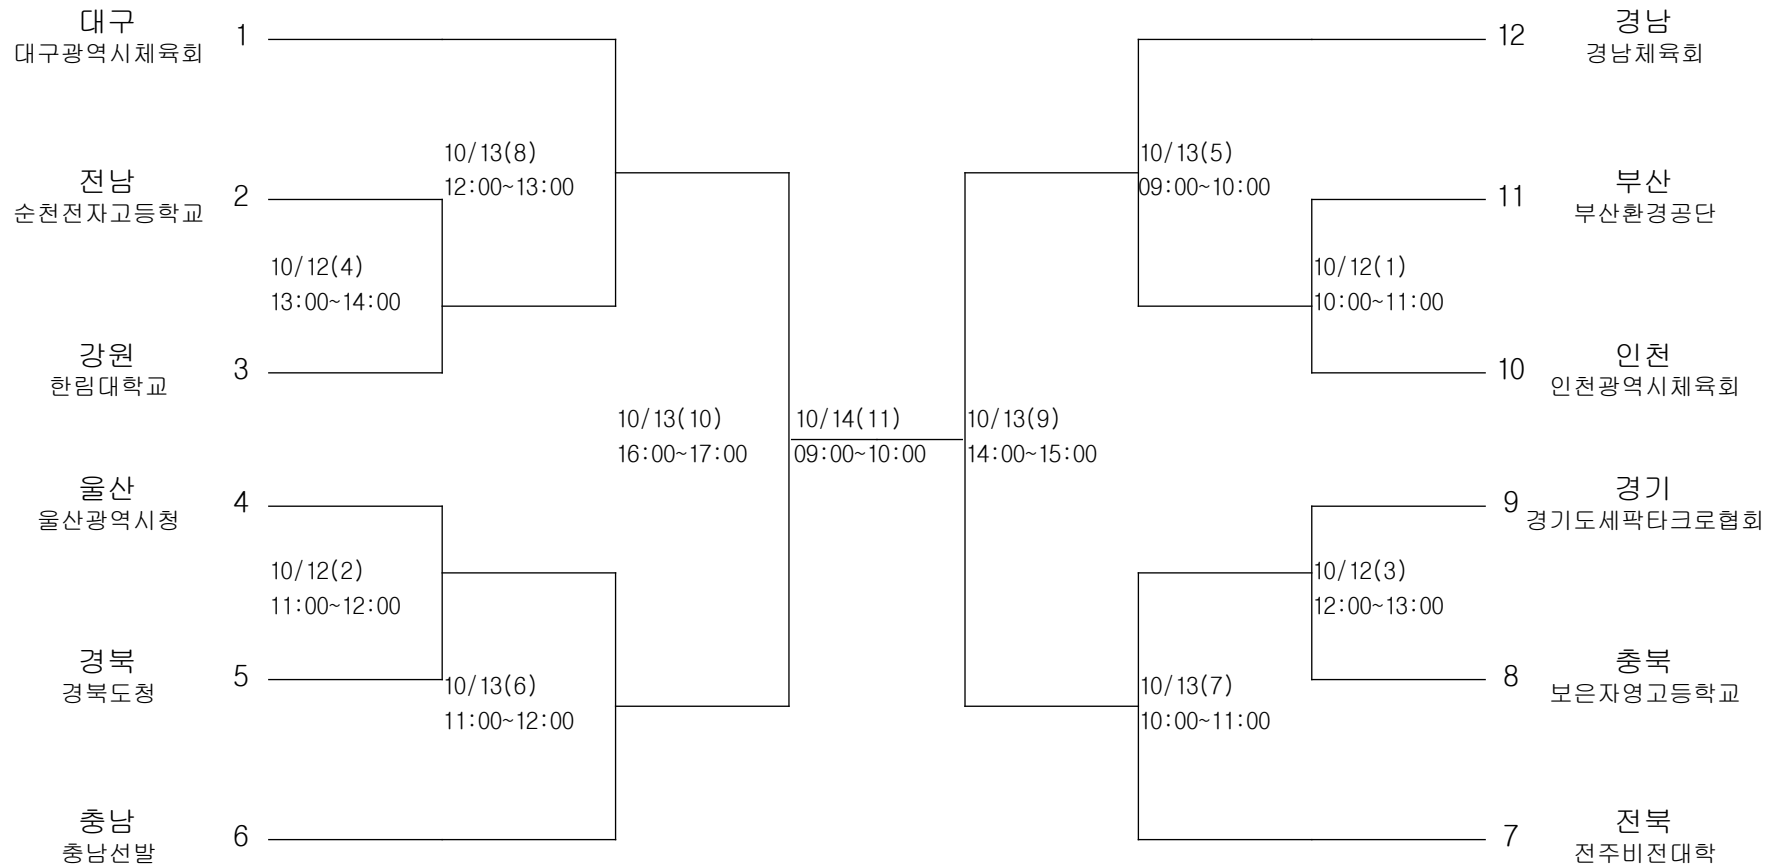

세팍타크로-여자일반부-단체전

경기장 : 계명문화대 체육관