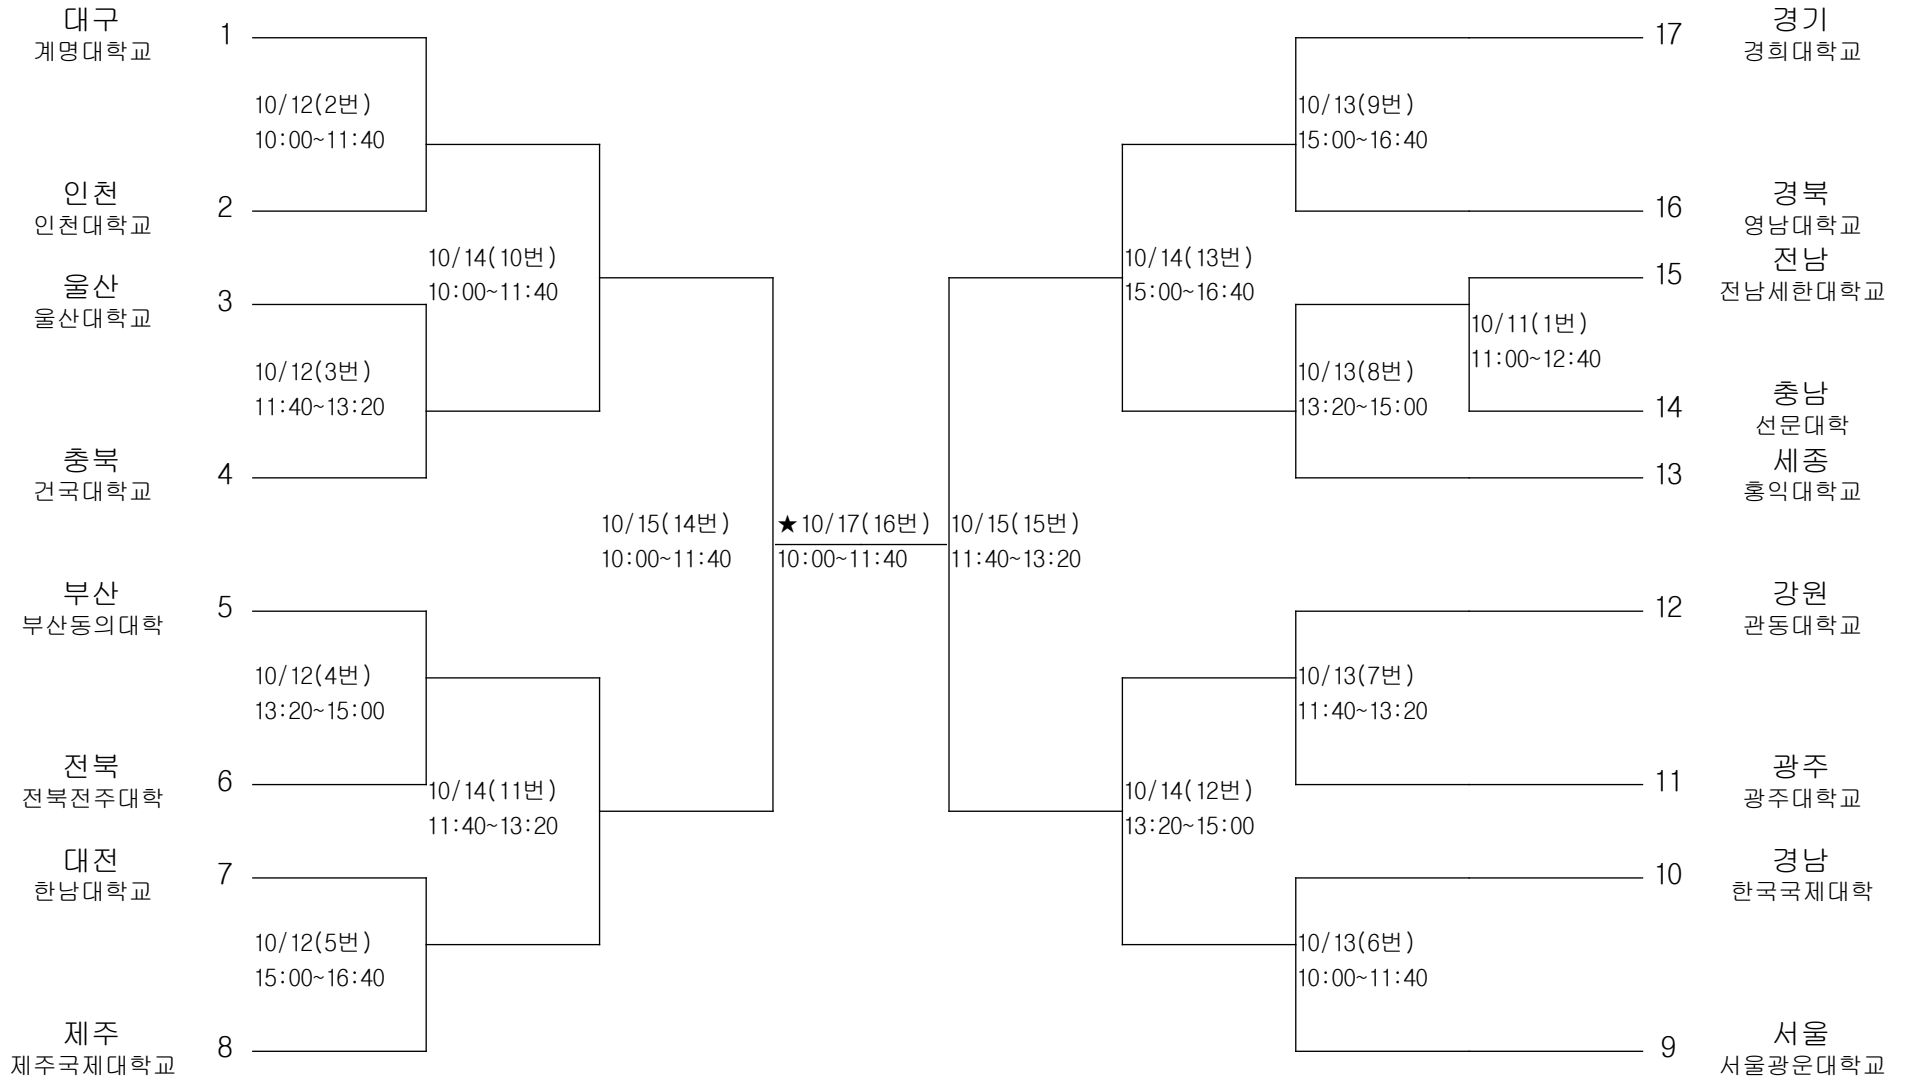

축구-남자고등부-단체전

경기장 : 강변축구장 - 3(천연)

축구-남자대학부-단체전

경기장 : 강변축구장 - 1(천연)
★시민운동장

축구-남자일반부-단체전

경기장 : 시민운동장

축구-여자고등부-단체전

경기장 : 강변축구장 - 1(인조)
 ★강변축구장 - 3(천연)