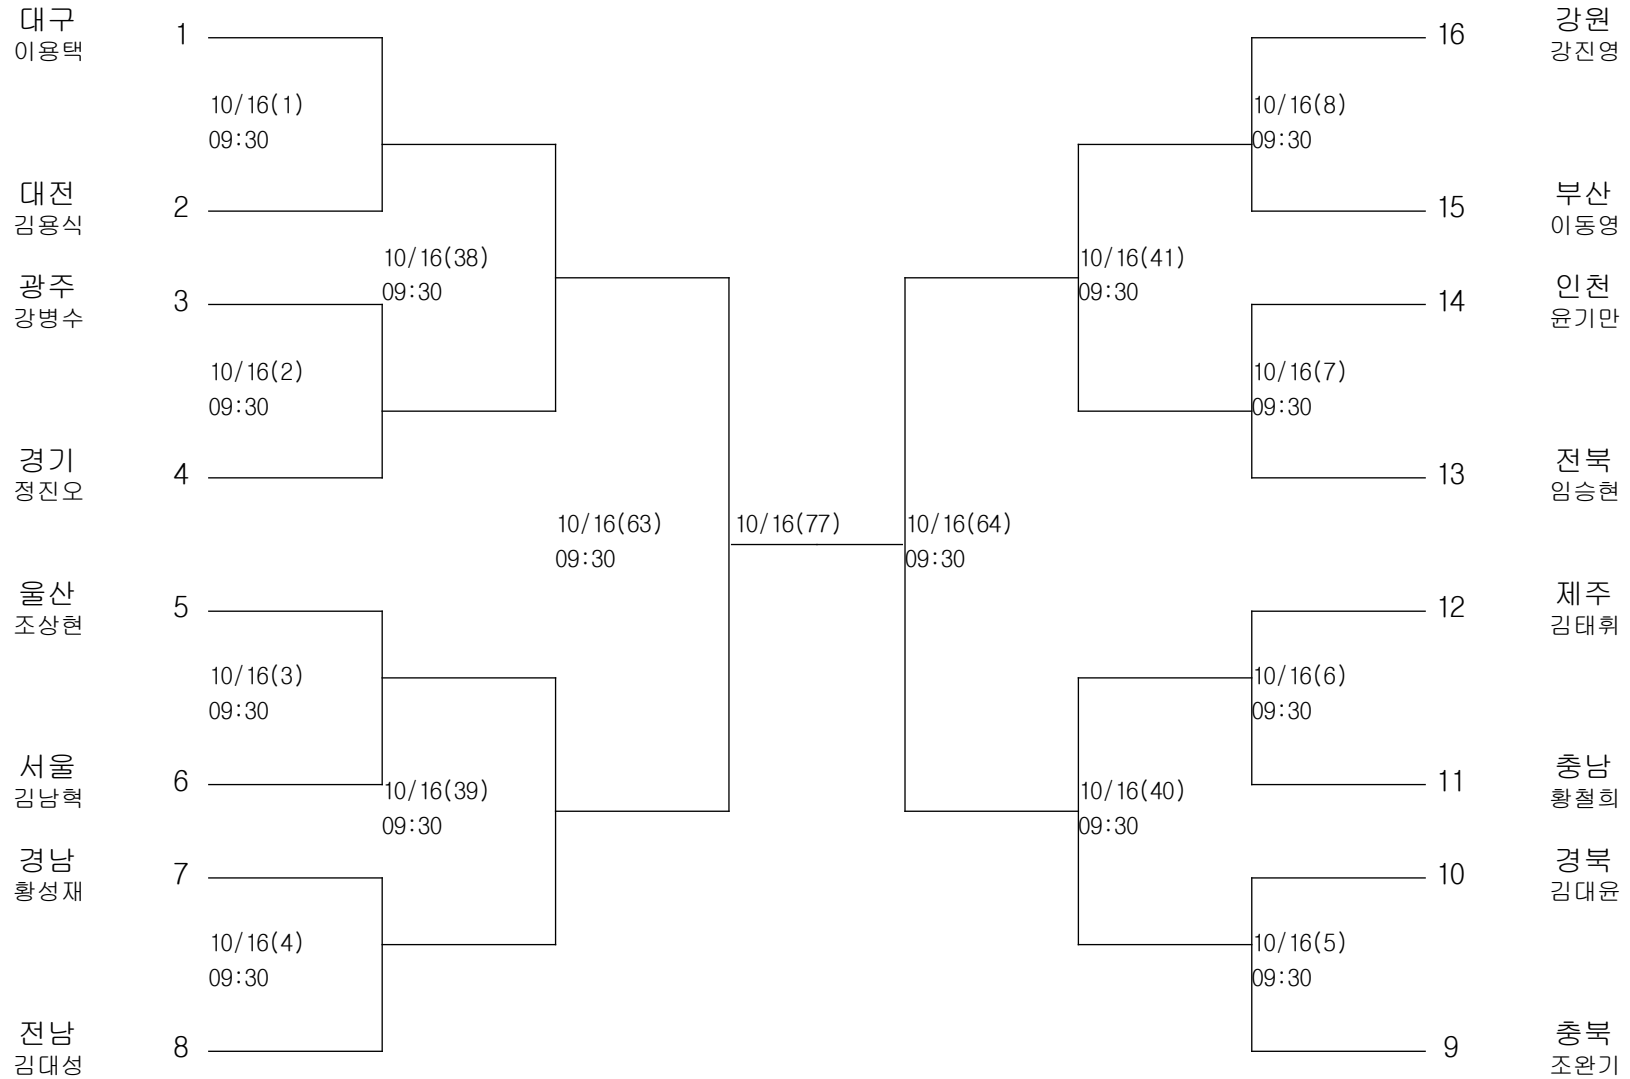

태권도-남자고등부-+87kg급

경기장 : 대구체육관