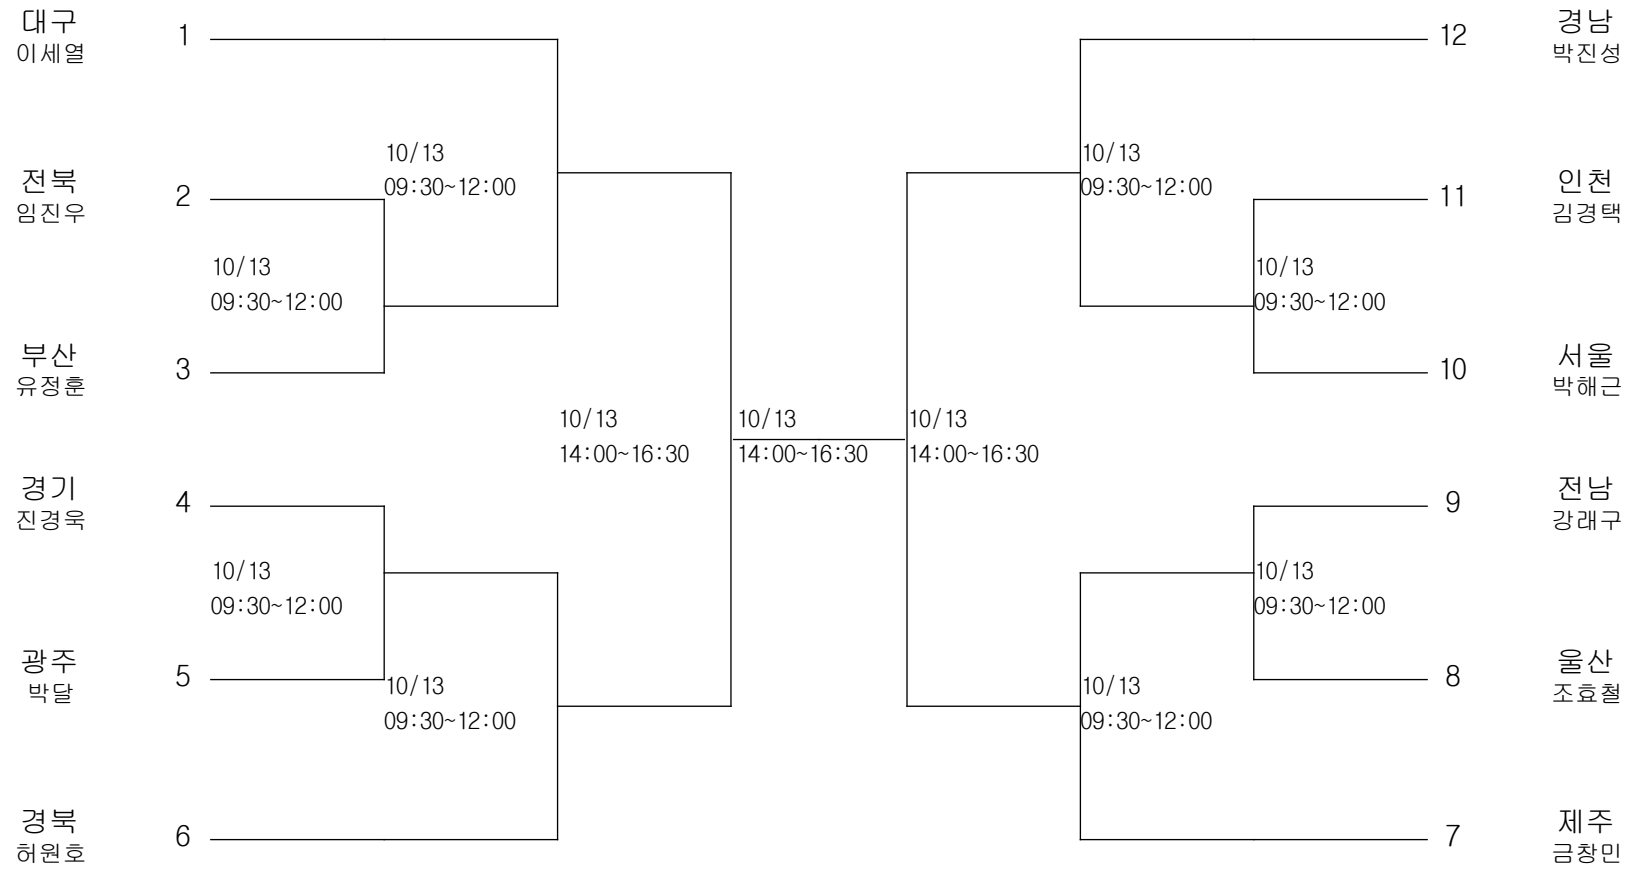

레슬링-남자일반부-그레코로만형66kg급

경기장 : 대구전시컨벤션센터(2B)

레슬링-남자일반부-그레코로만형74kg급

경기장 : 대구전시컨벤션센터(2B)

레슬링-남자일반부-그레코로만형84kg급

경기장 : 대구전시컨벤션센터(2B)

레슬링-남자일반부-그레코로만형96kg급

경기장 : 대구전시컨벤션센터(2B)