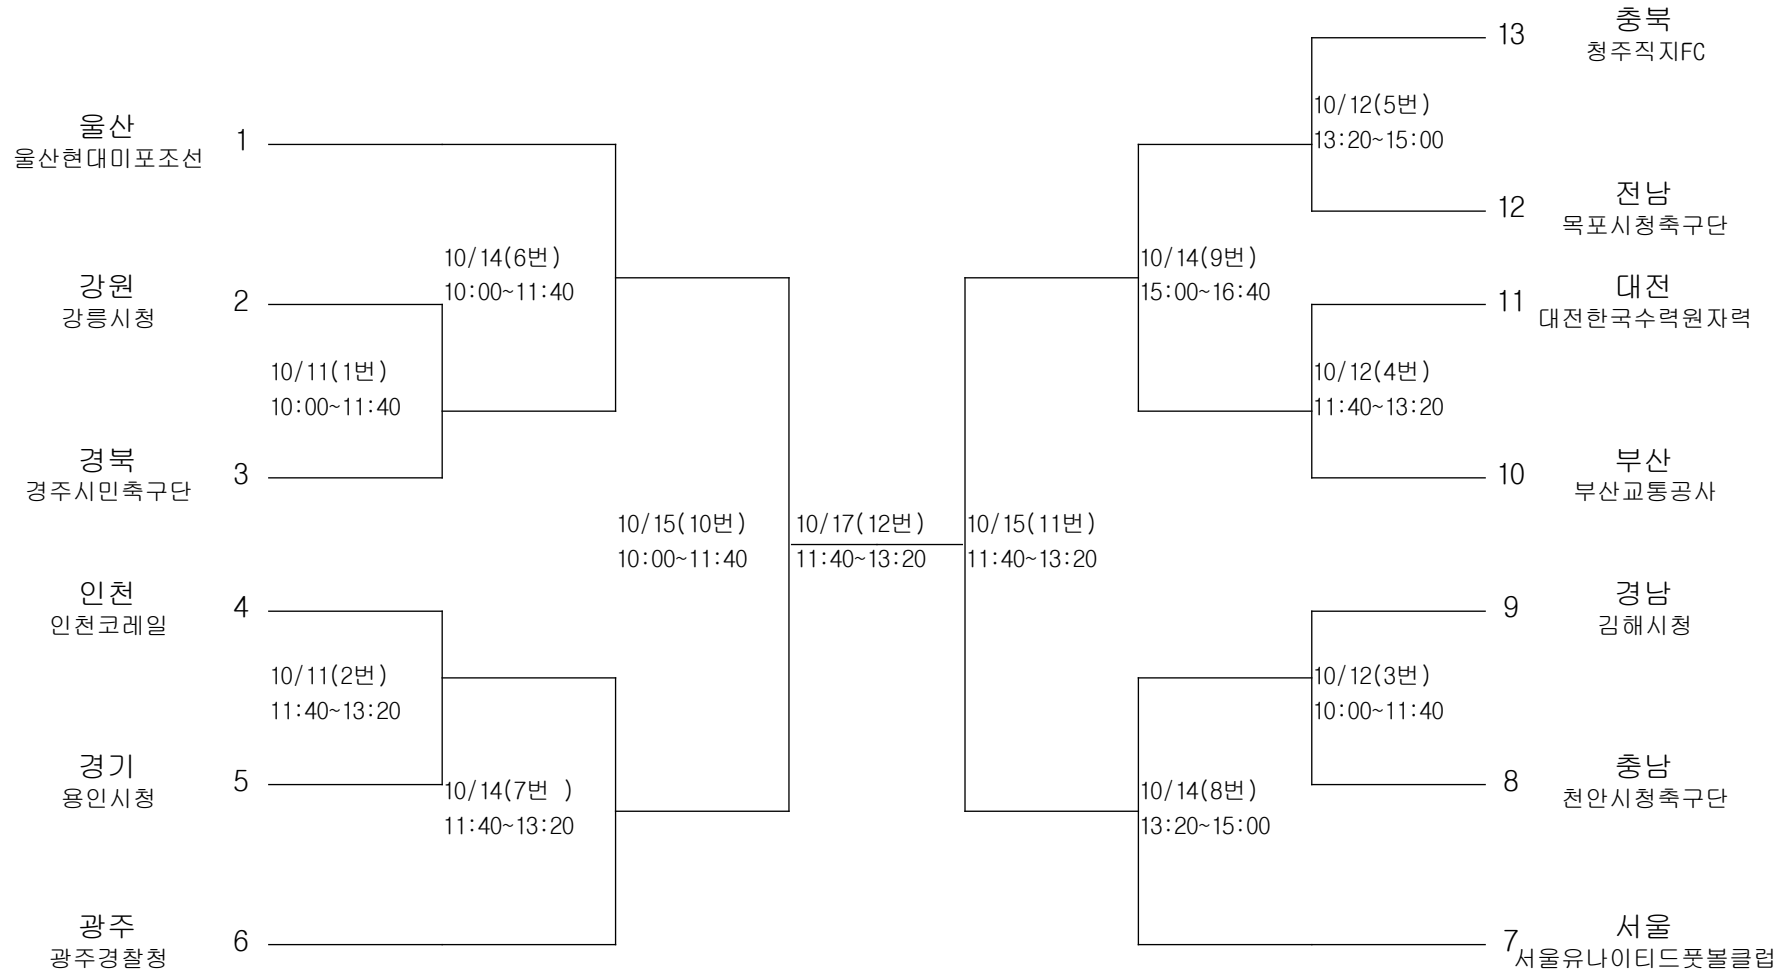

축구-남자고등부-단체전

경기장 : 강변축구장 - 3(천연)

축구-남자대학부-단체전

경기장 : 강변축구장 - 1(천연)
★시민운동장

축구-남자일반부-단체전

경기장 : 시민운동장

축구-여자고등부-단체전

경기장 : 강변축구장 - 1(인조)
 ★강변축구장 - 3(천연)