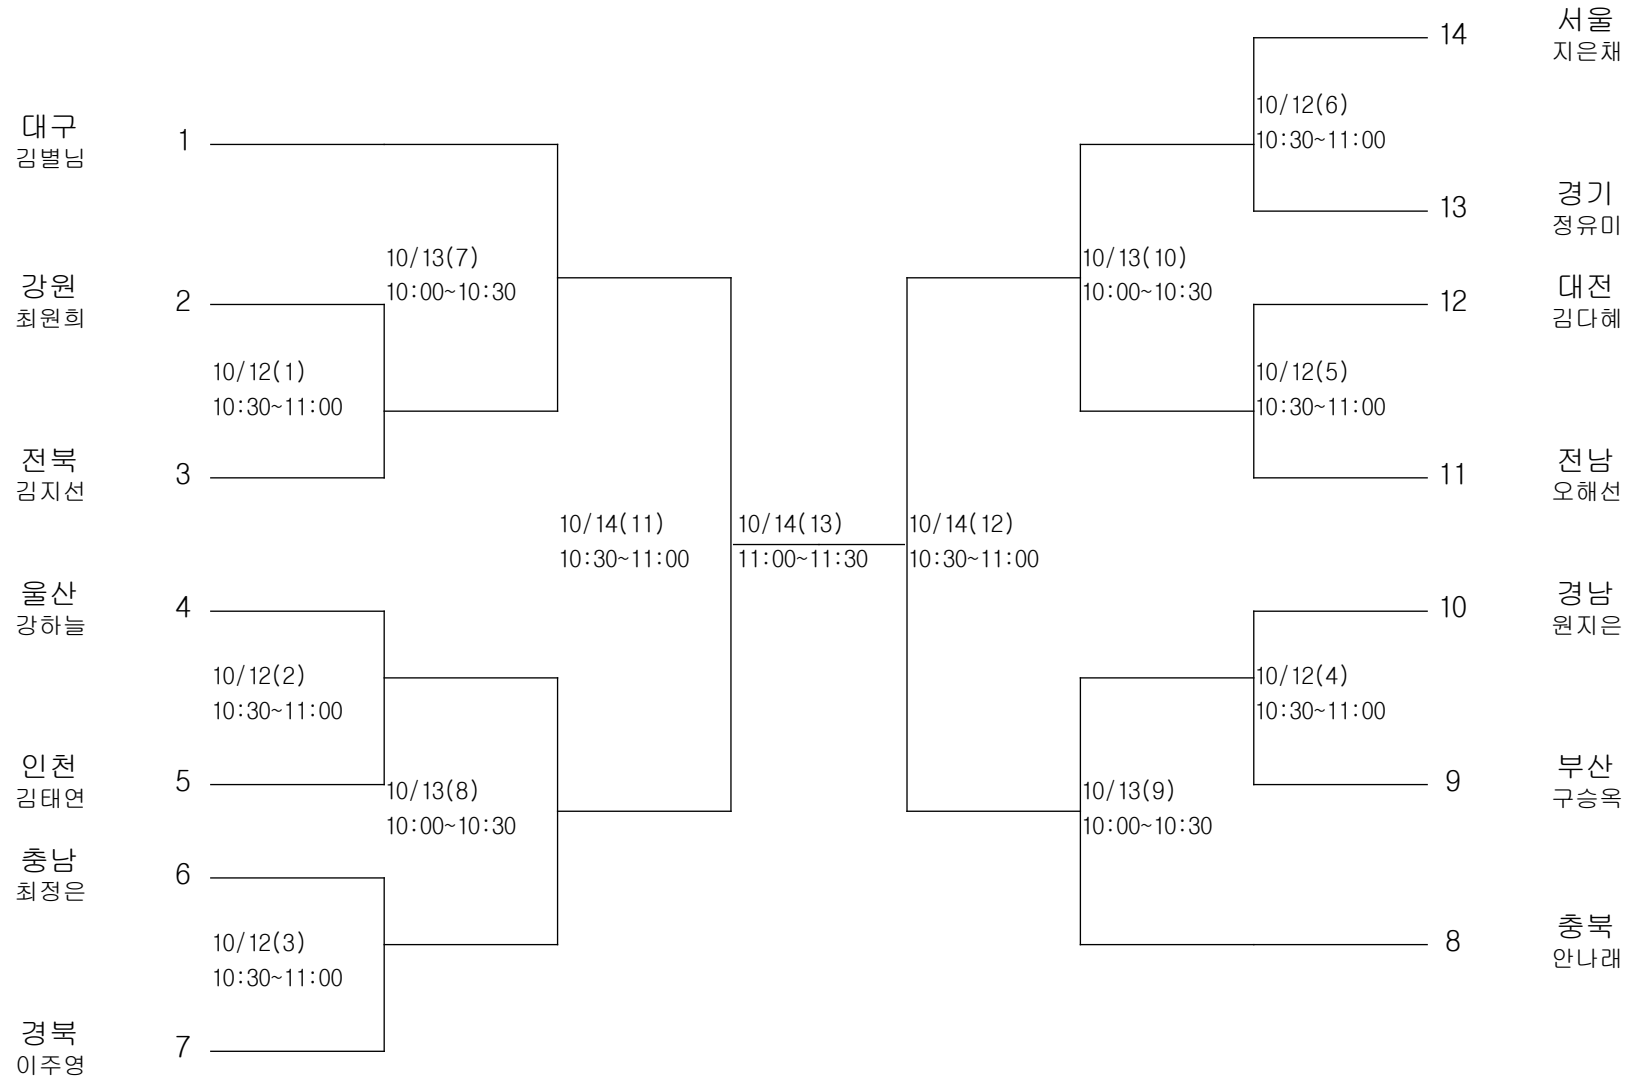

탁구-여자고등부-개인전

경기장 : 성명초등학교 체육관