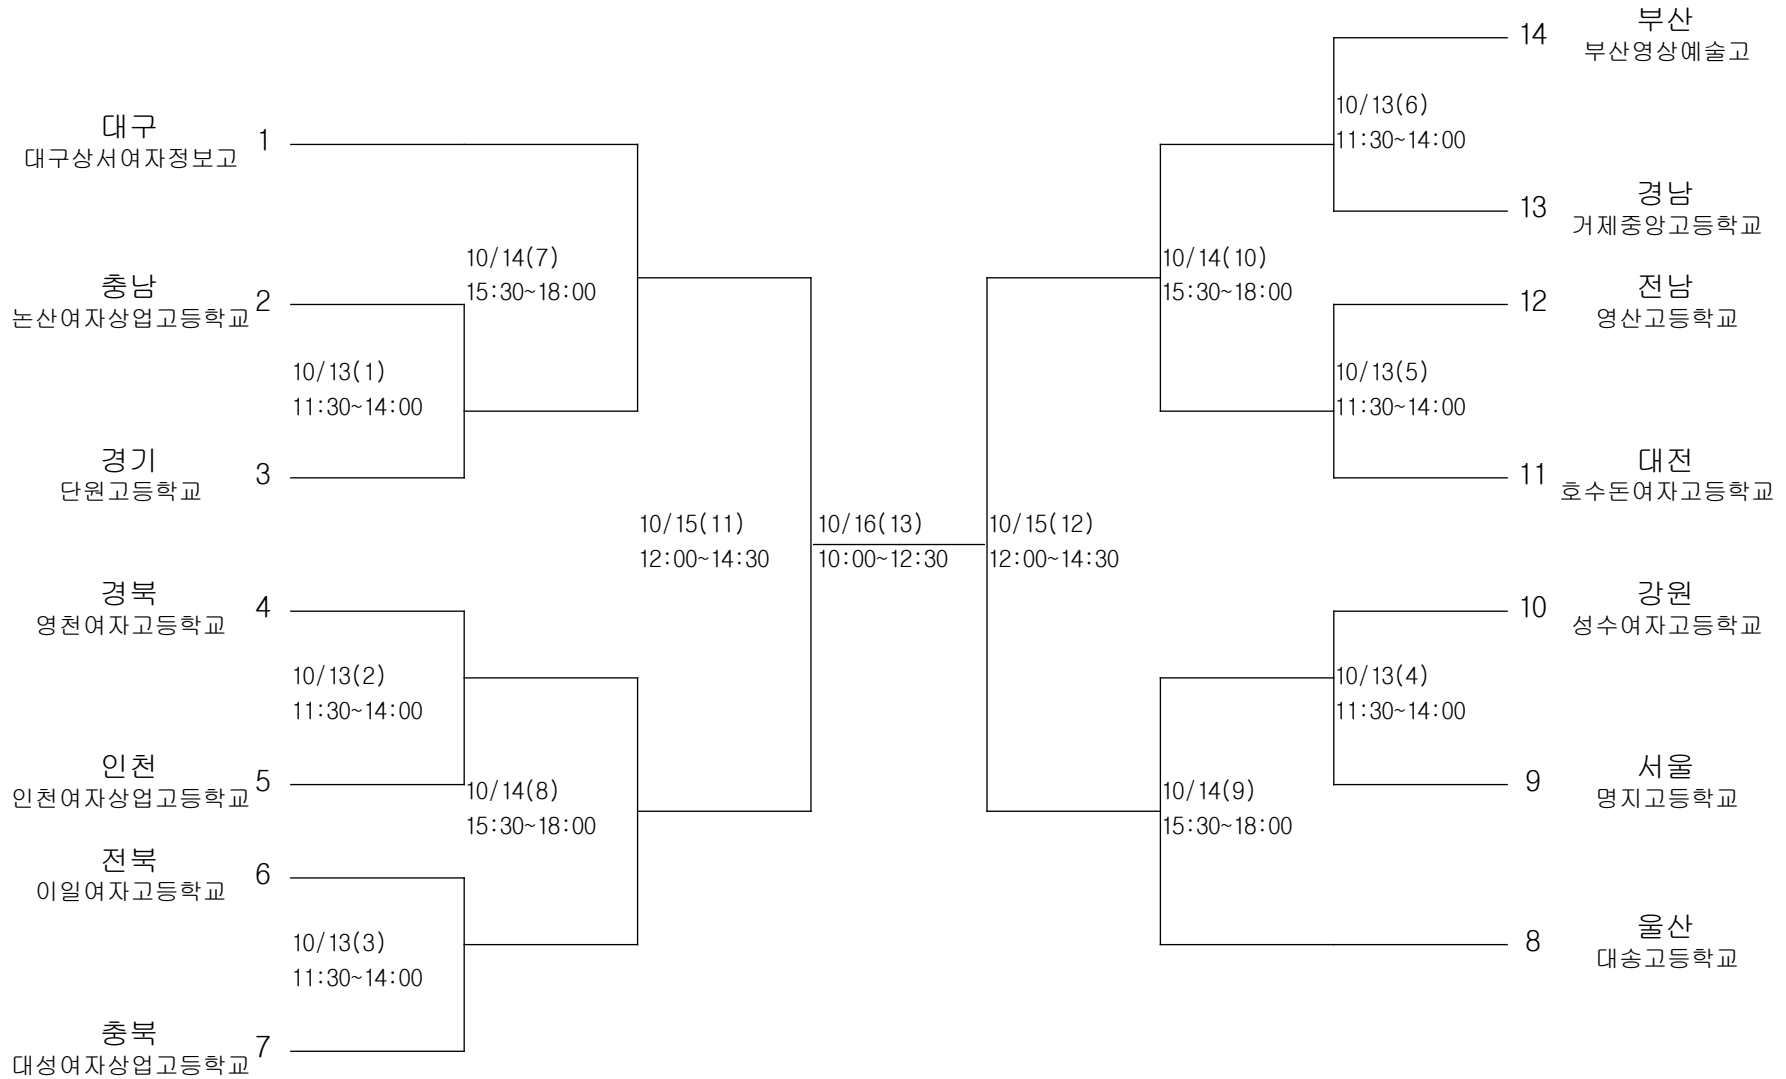

탁구-남자대학부-개인전

경기장 : 성명초등학교 체육관

탁구-남자일반부-단체전

경기장 : 성명초등학교 체육관

탁구-남자일반부-개인전

경기장 : 성명초등학교 체육관

탁구-여자고등부-단체전

경기장 : 성명초등학교 체육관