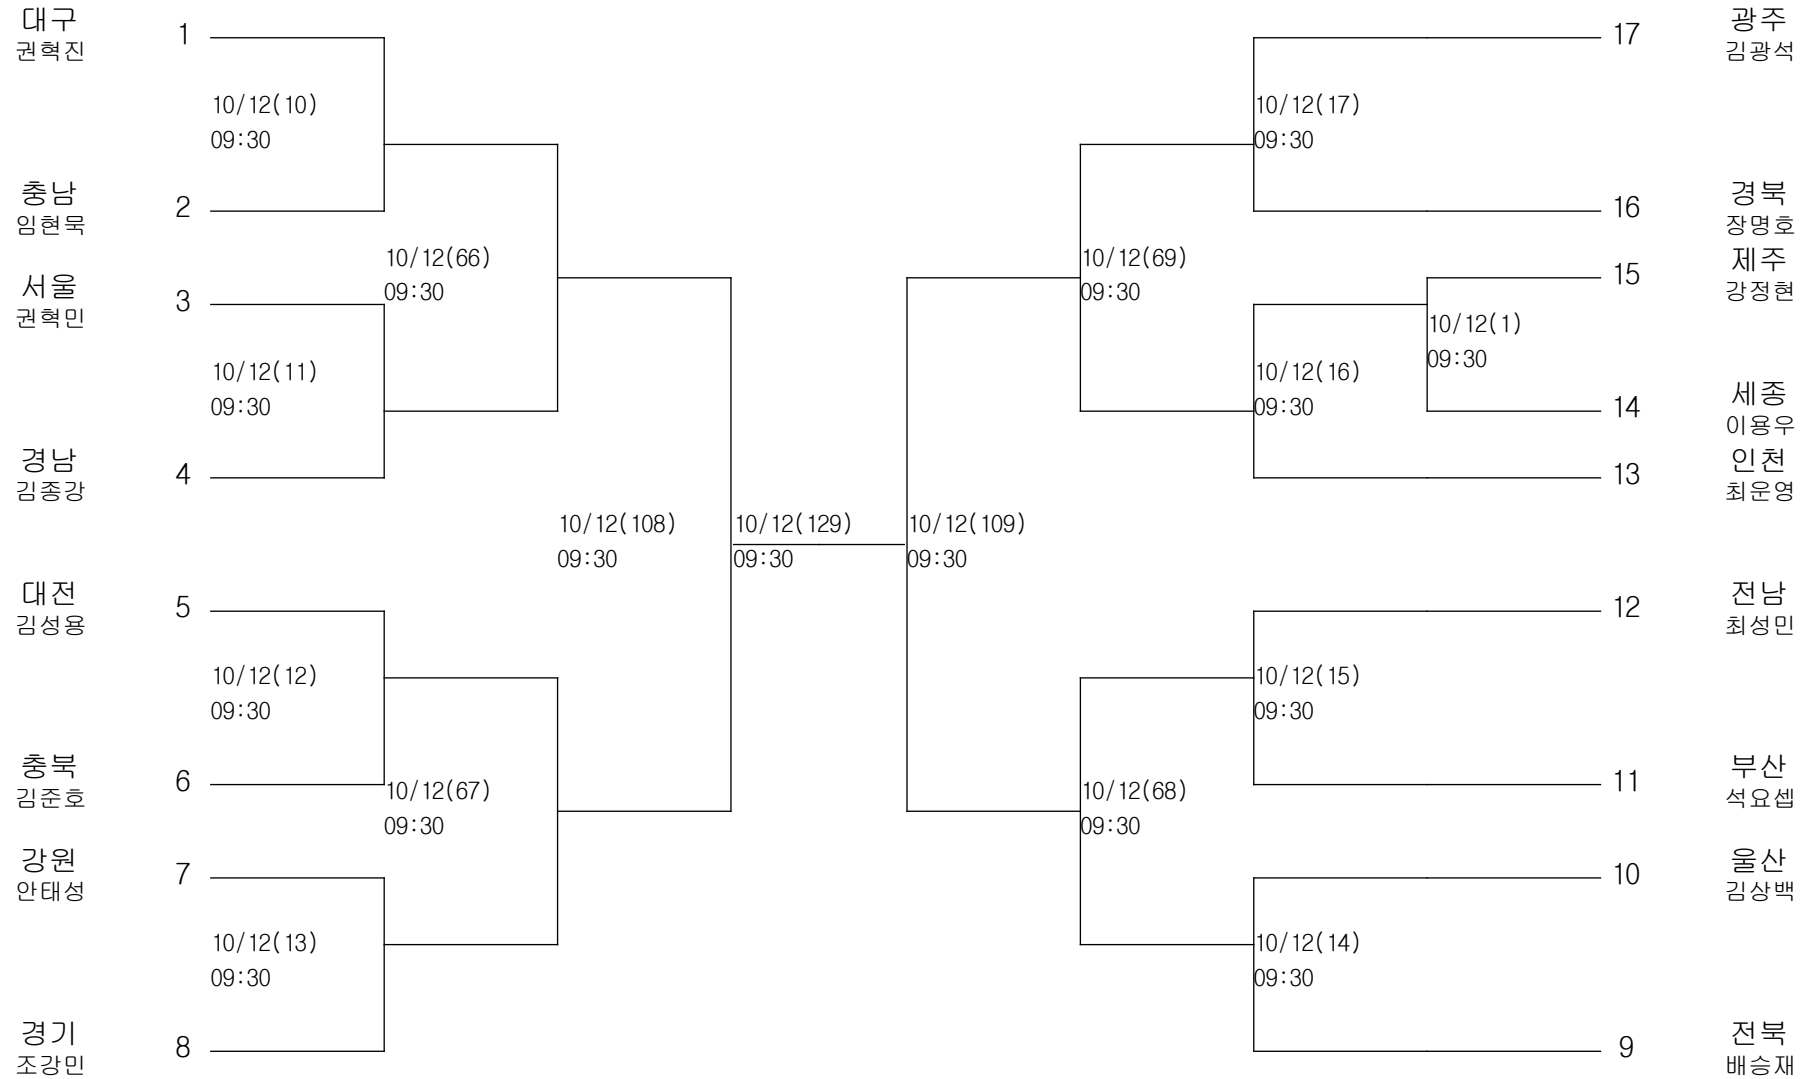

배드민턴-여자일반부-개인복식

경기장 : 계명대체육관

태권도-남자고등부--54kg급

경기장 : 대구체육관

태권도-남자고등부--58kg급

경기장 : 대구체육관

태권도-남자고등부--63kg급

경기장 : 대구체육관