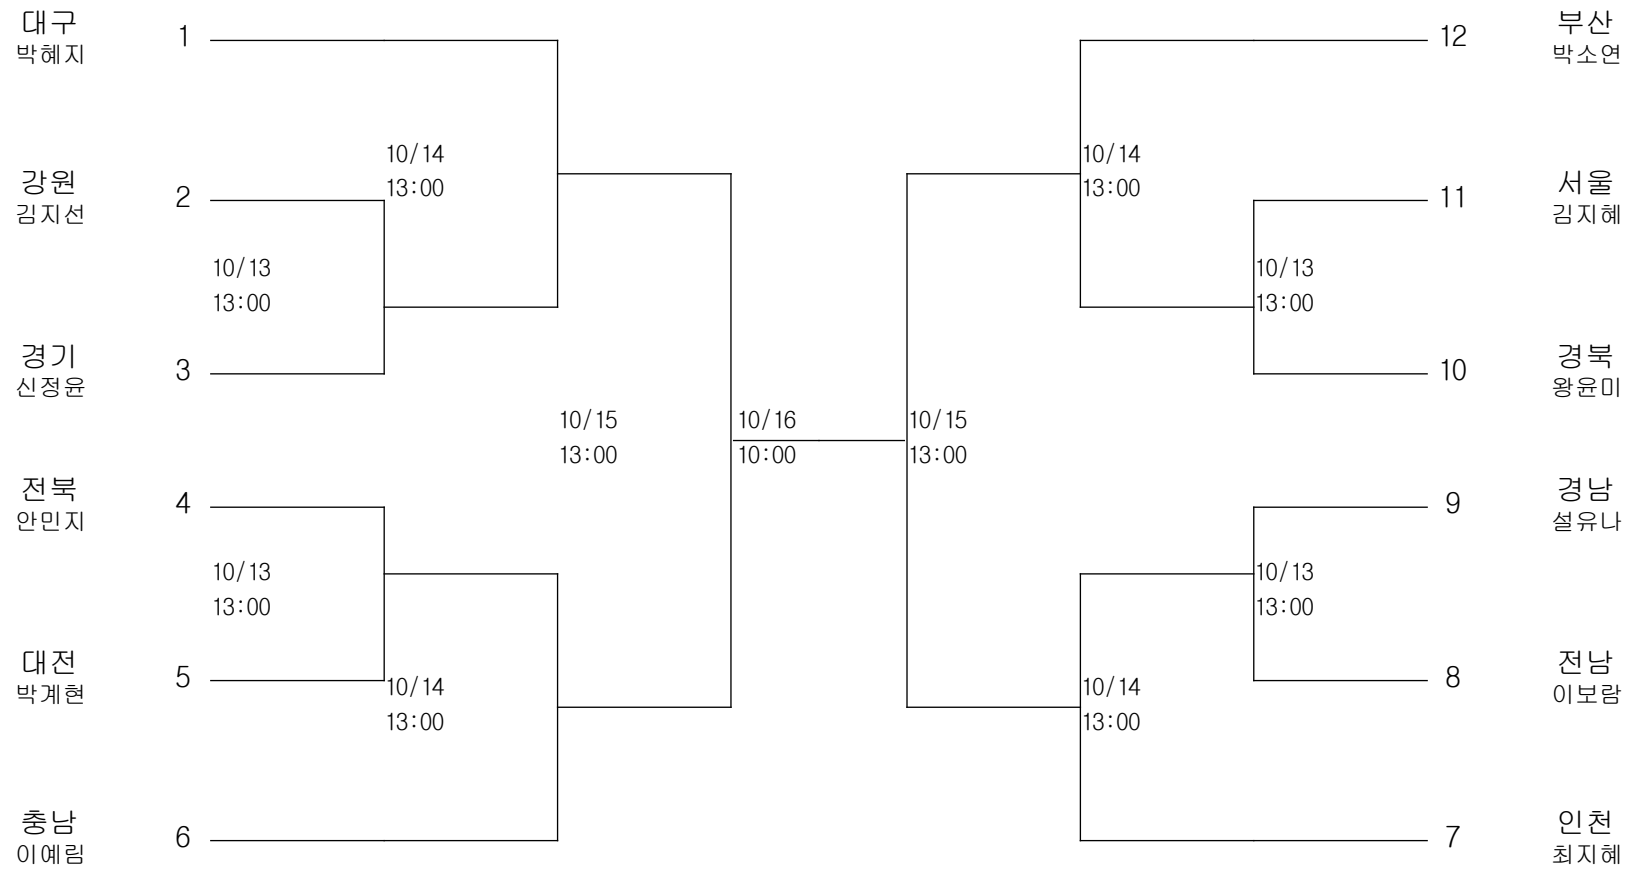

테니스-여자대학부-개인전단식

경기장 : 유니버시아드테니스장