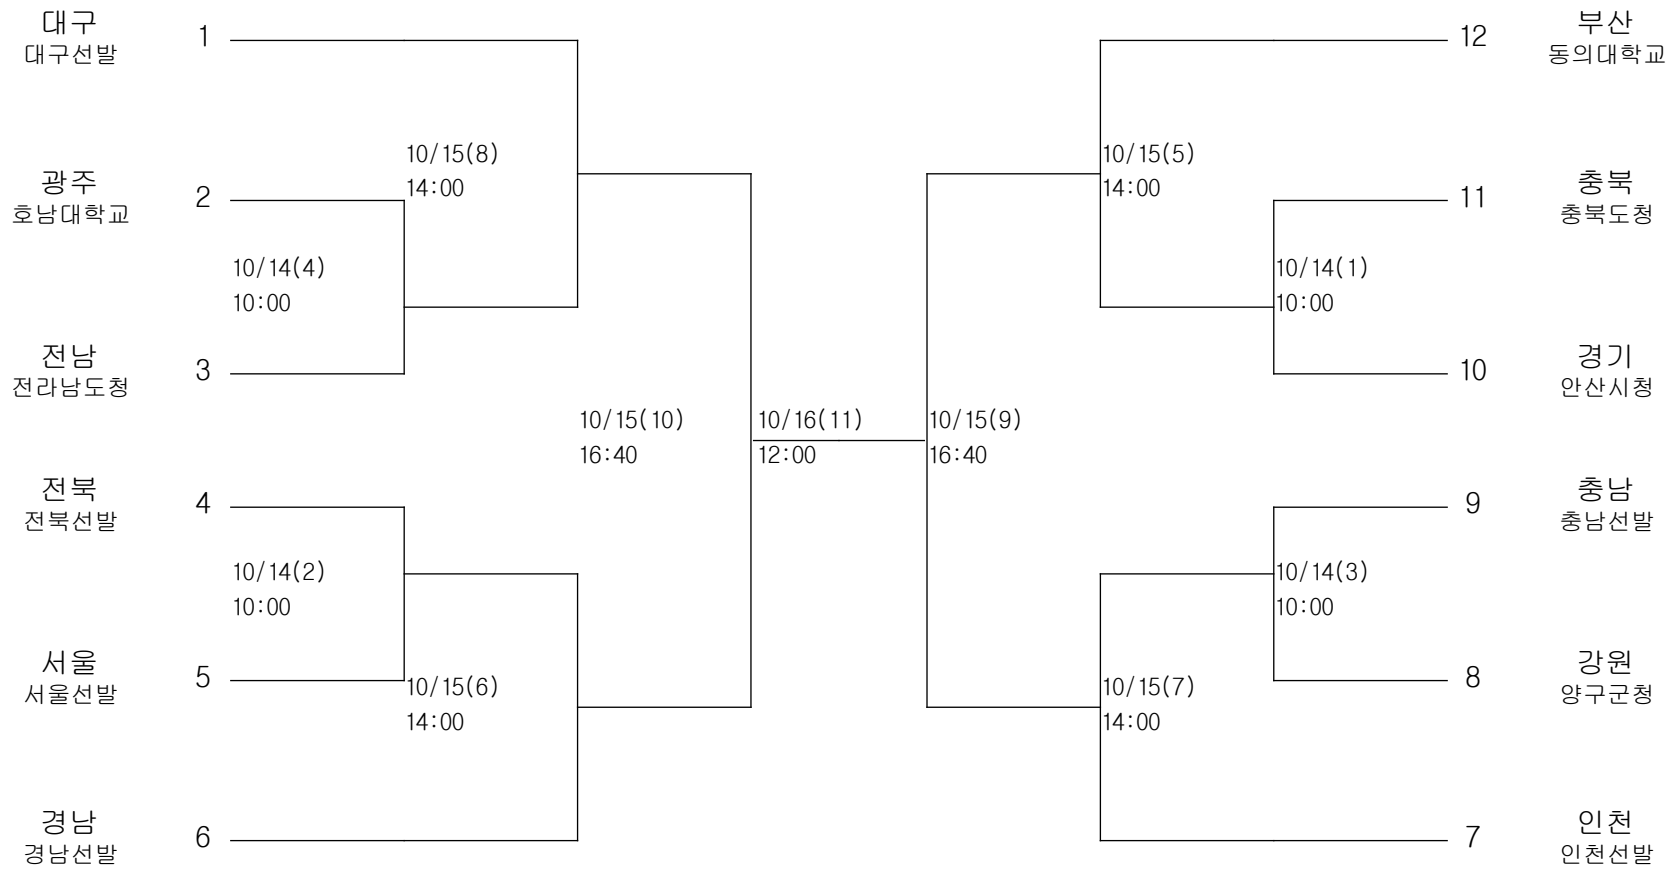

펜싱-여자일반부-사브르-단체

경기장 : 정화여고체육관