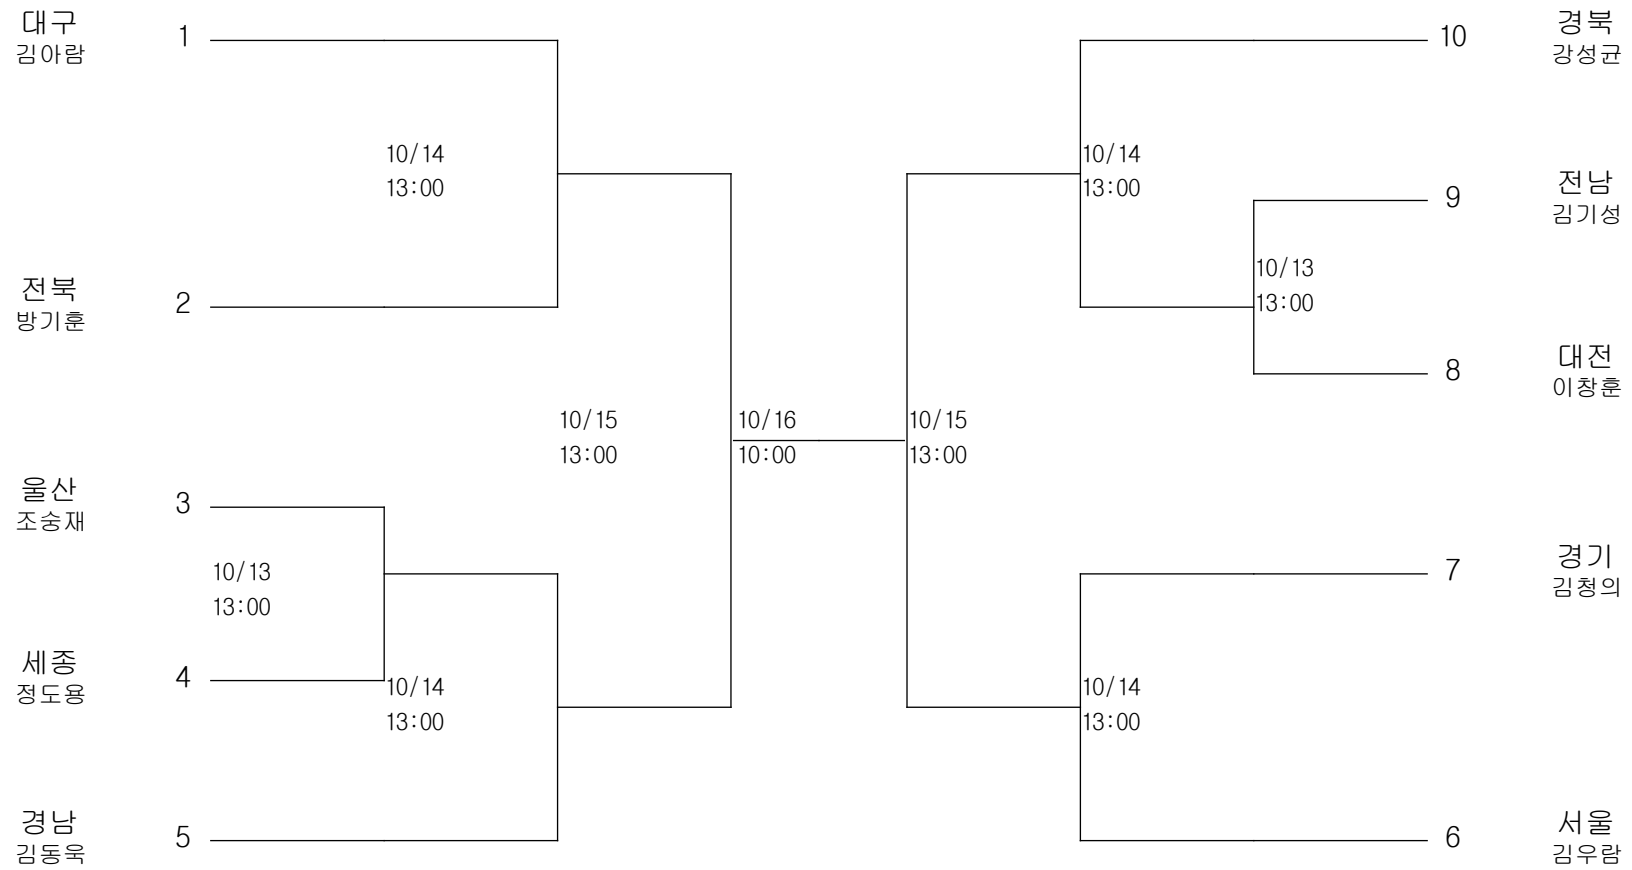

테니스-남자일반부-개인전단식

경기장 : 유니버시아드테니스장