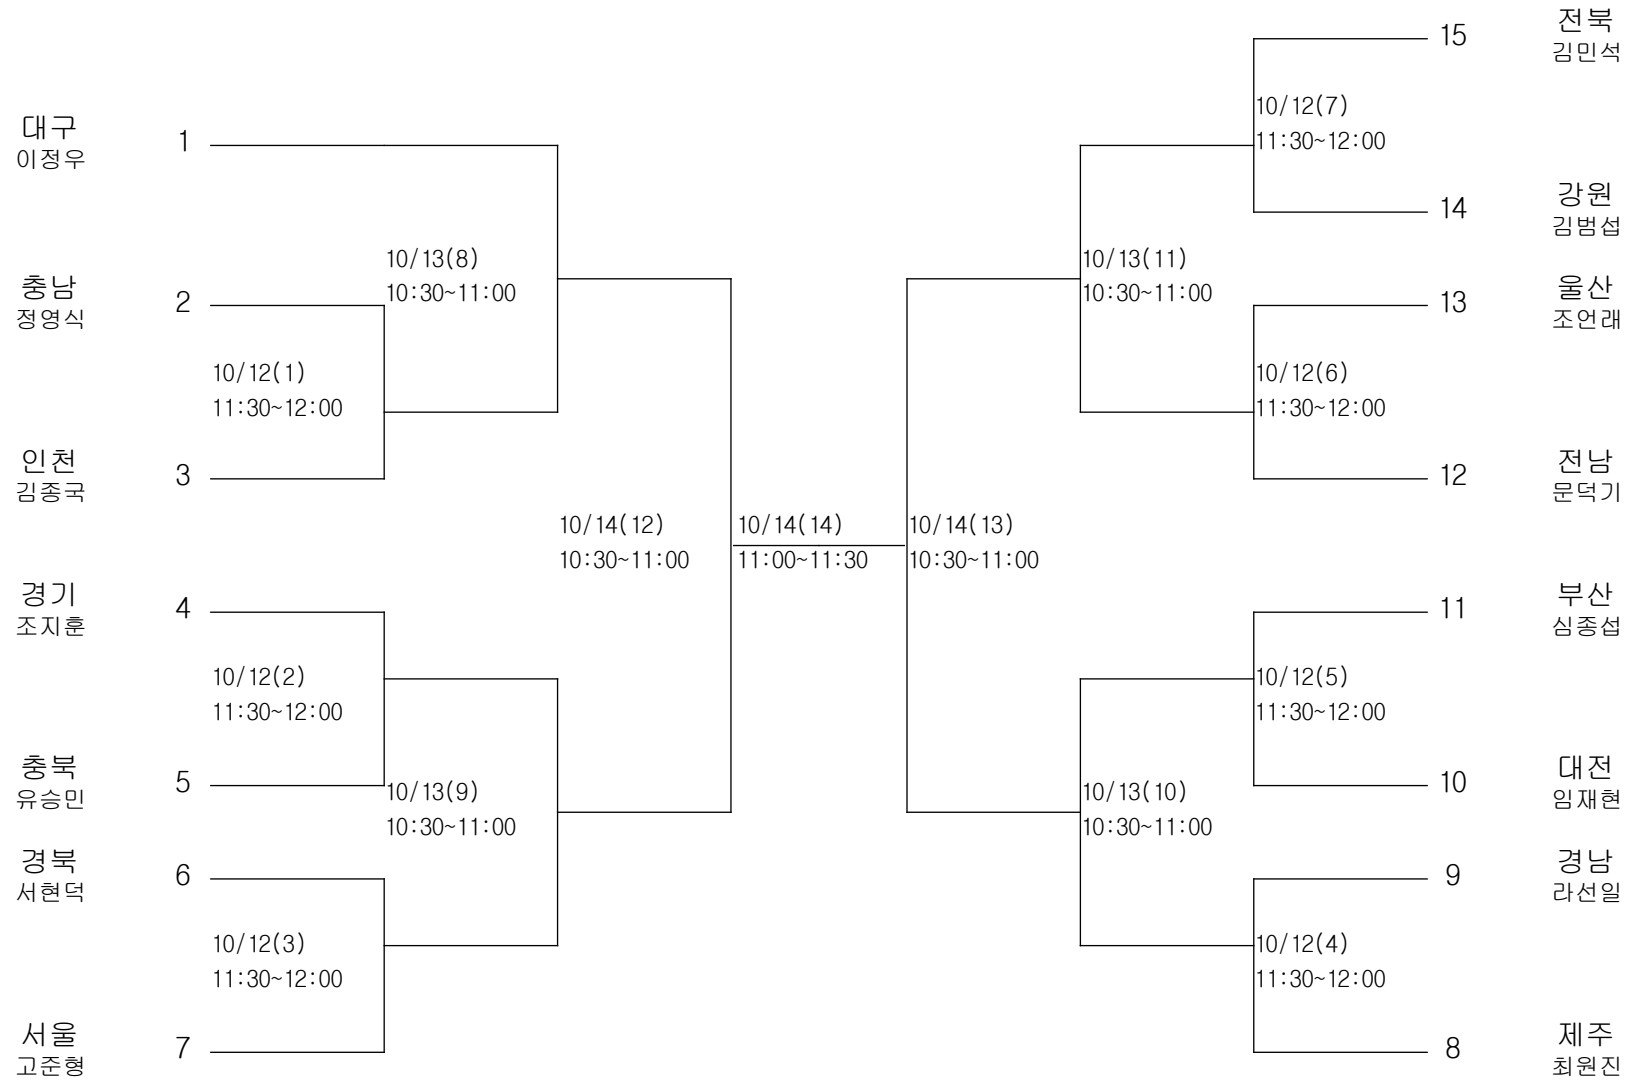

탁구-남자대학부-개인전

경기장 : 성명초등학교 체육관

탁구-남자일반부-단체전

경기장 : 성명초등학교 체육관

탁구-남자일반부-개인전

경기장 : 성명초등학교 체육관

탁구-여자고등부-단체전

경기장 : 성명초등학교 체육관