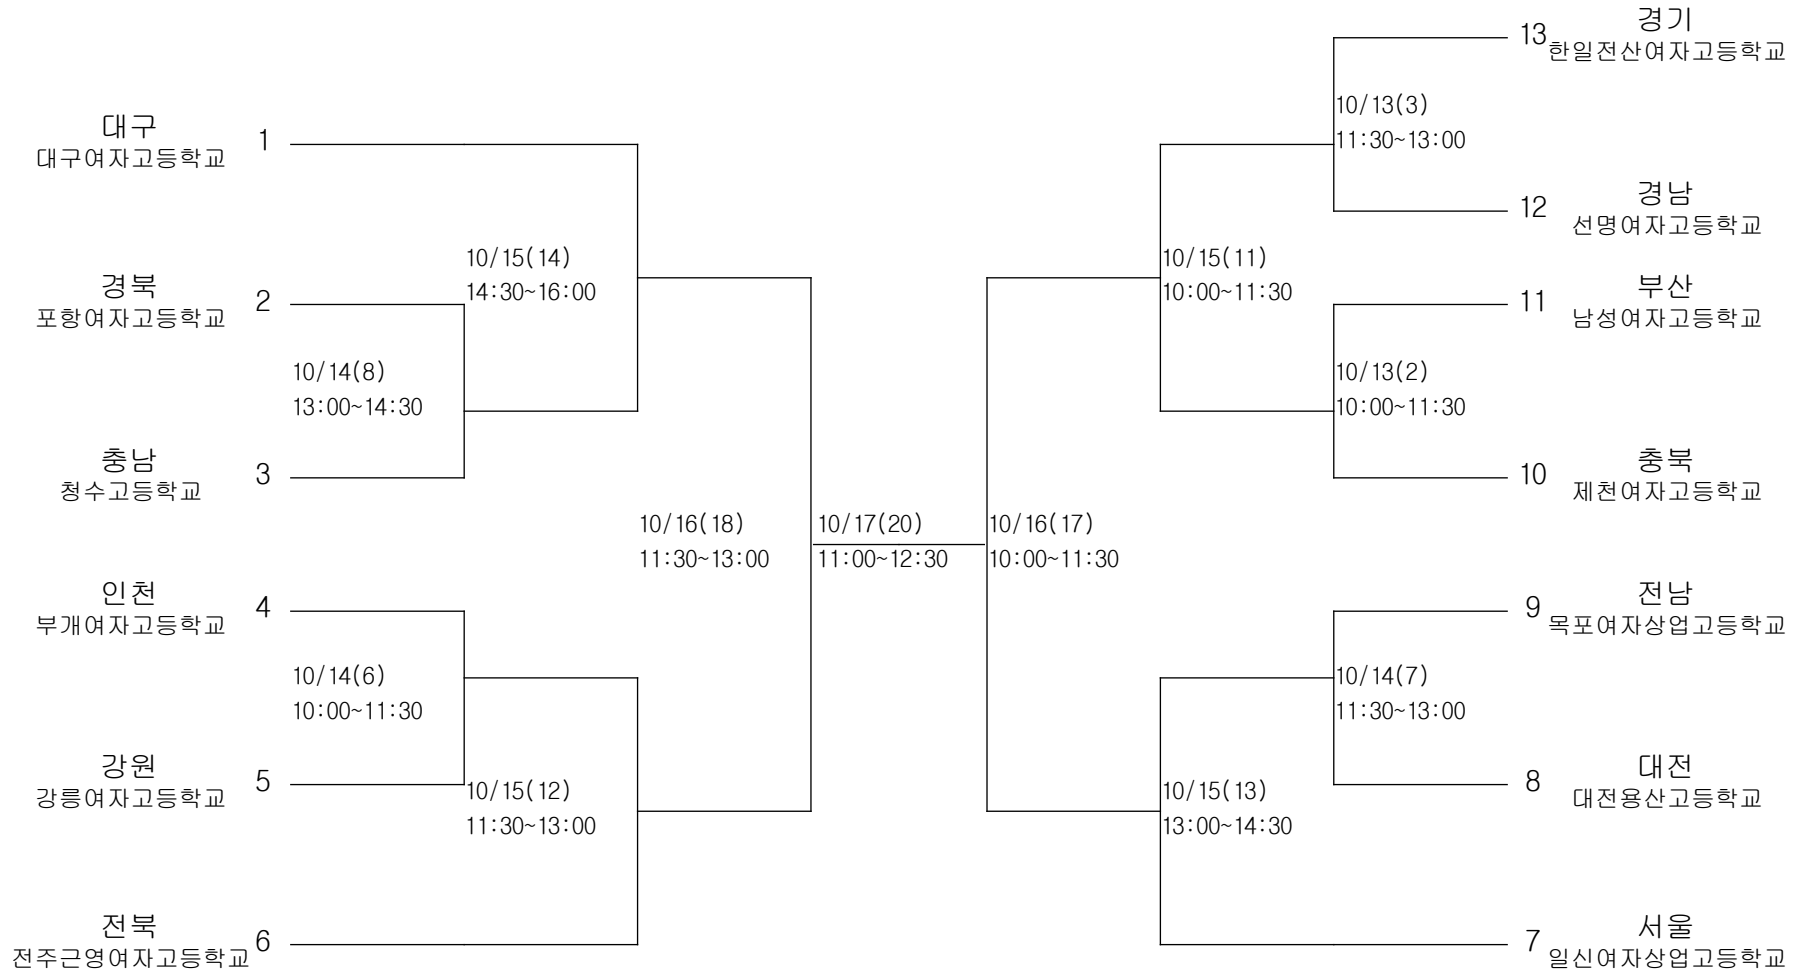

농구-여자일반부-단체전

경기장 : 효성여고 체육관
 ★상원고 체육관

배구-남자대학부-단체전

경기장 : 영남이공대 체육관

배구-남자일반부-단체전

경기장 : 영남이공대 체육관

배구-여자고등부-단체전

경기장 : 대구여고 체육관