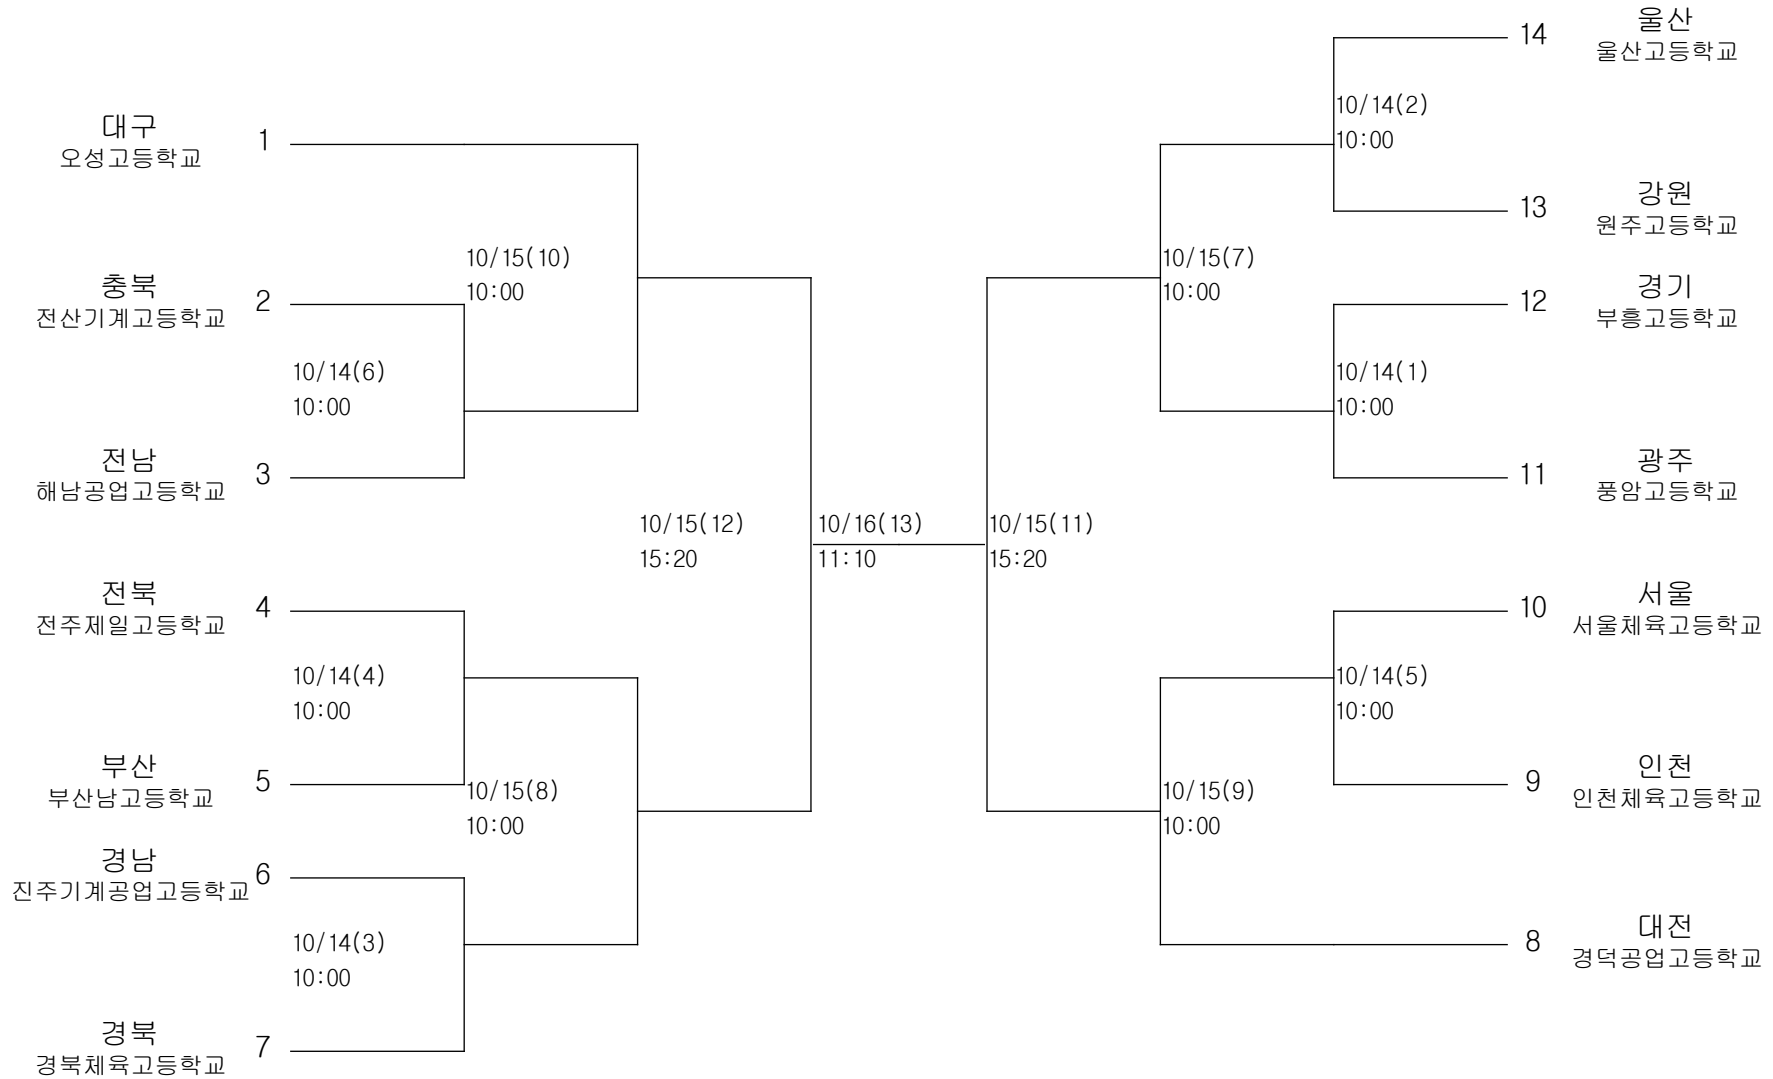

펜싱-남자고등부-플러레-단체

경기장 : 정화여고체육관