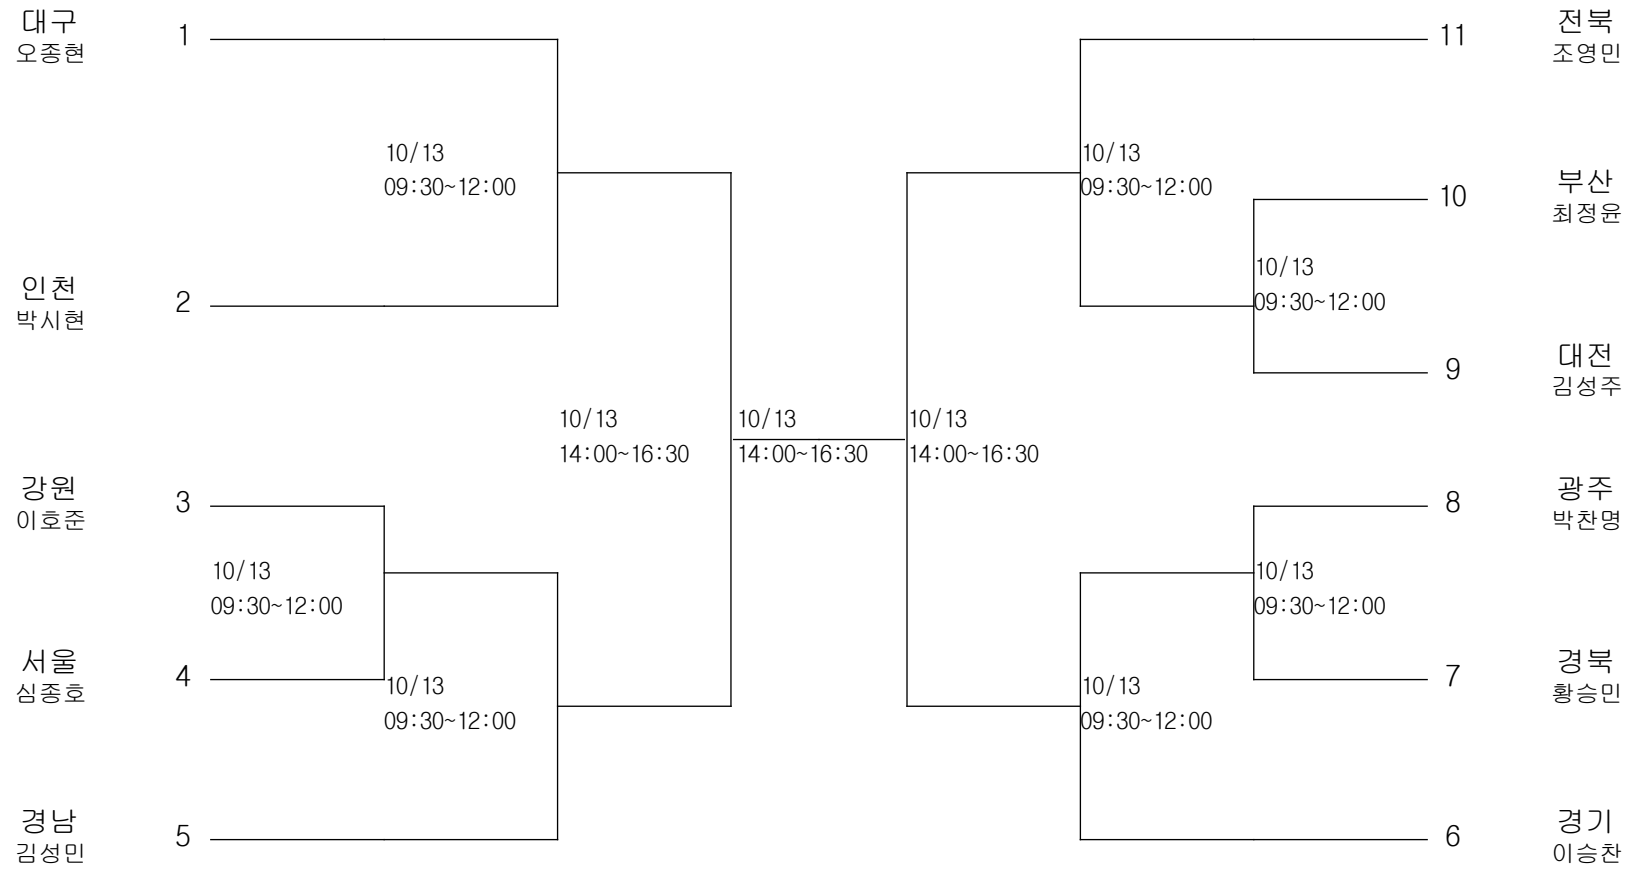

레슬링-남자고등부-그레코로만형85kg급

경기장 : 대구전시컨벤션센터(2B)

레슬링-남자고등부-그레코로만형91kg급

경기장 : 대구전시컨벤션센터(2B)

레슬링-남자고등부-그레코로만형97kg급

경기장 : 대구전시컨벤션센터(2B)

레슬링-남자고등부-그레코로만형 120kg급

경기장 : 대구전시컨벤션센터(2B)