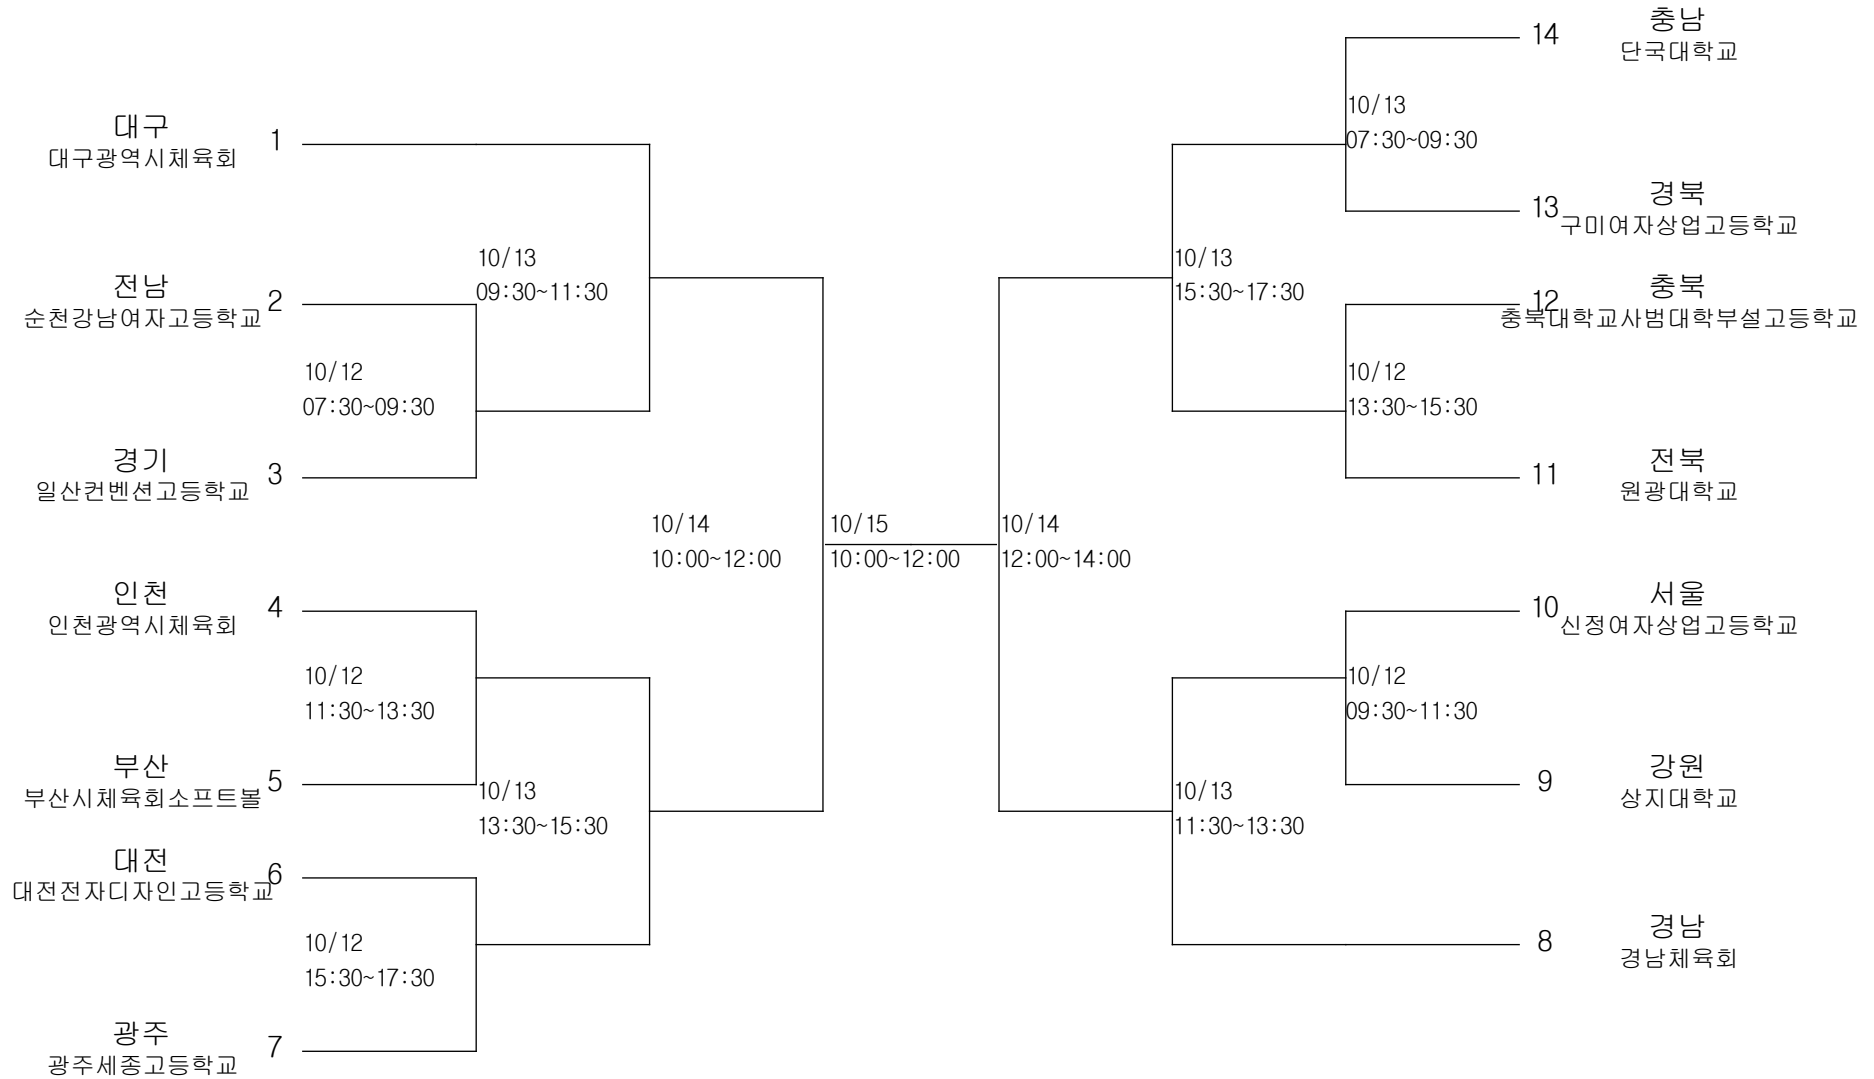

세팍타크로-남자일반부-단체전

경기장 : 계명문화대 체육관

세팍타크로-여자일반부-단체전

경기장 : 계명문화대 체육관

소프트볼-여자일반부-단체전

경기장 : 두류공원 야구장

스쿼시-남자고등부-개인전

경기장 : 미광스포렉스