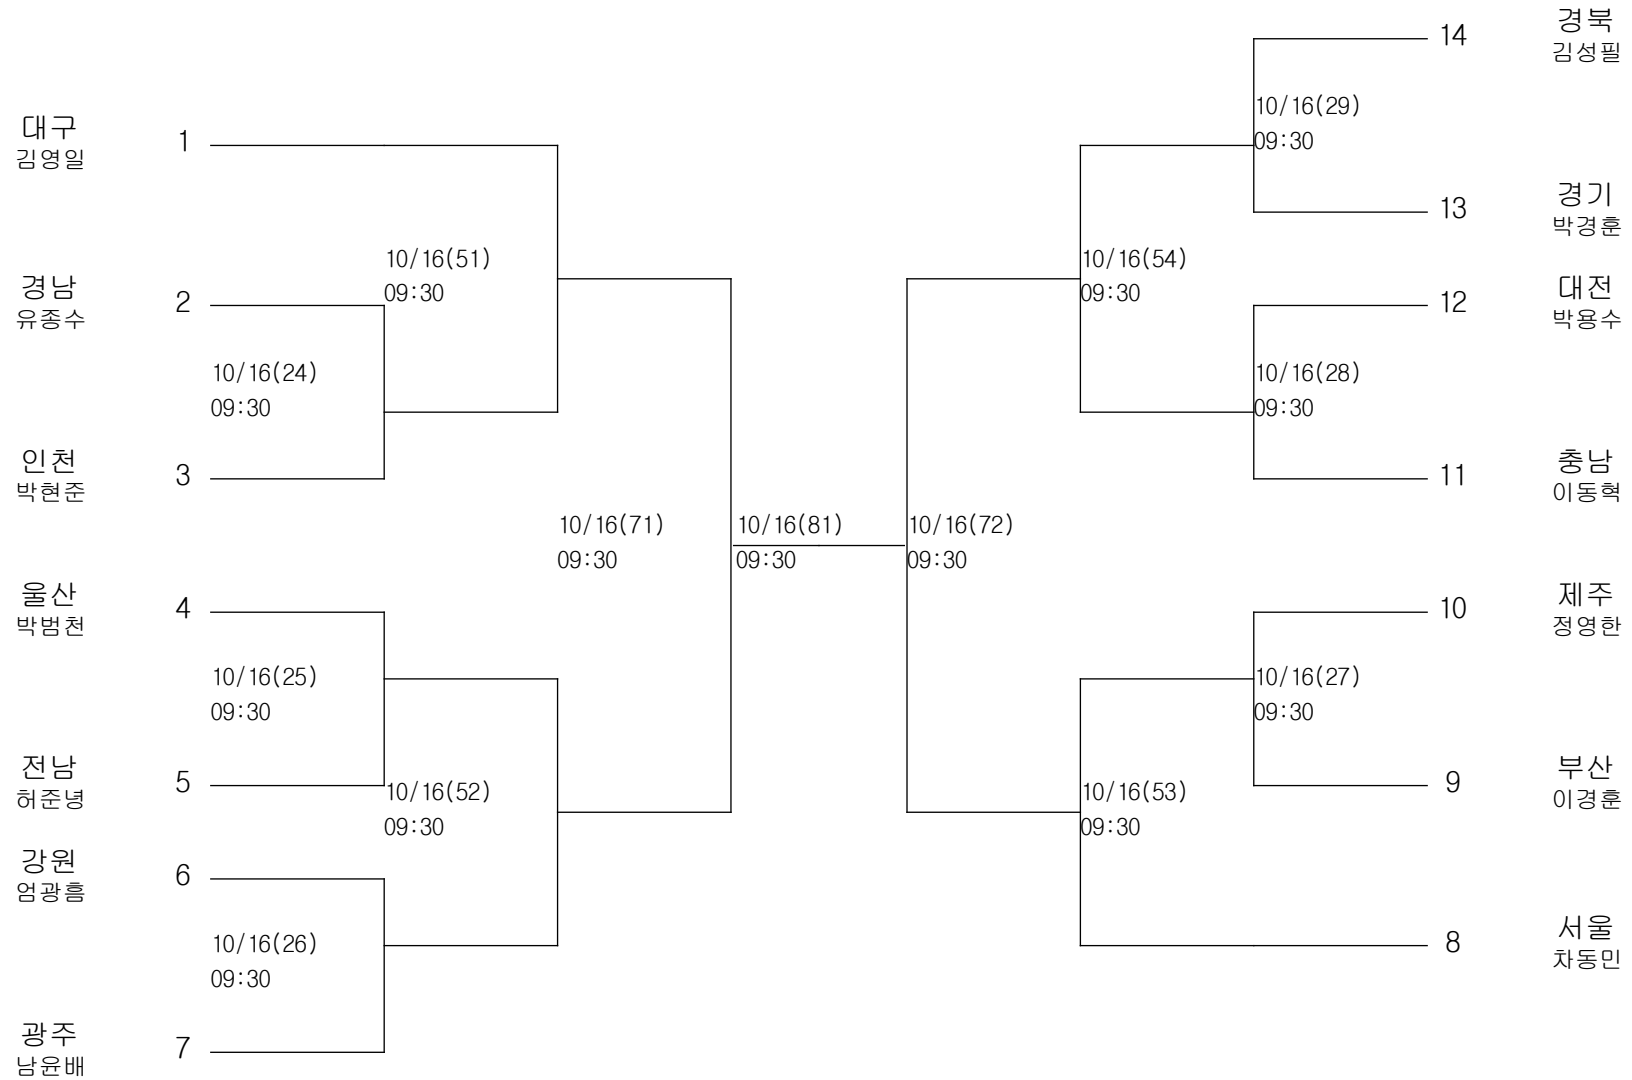

태권도-남자일반부--74kg급

경기장 : 대구체육관

태권도-남자일반부--80kg급

경기장 : 대구체육관

태권도-남자일반부--87kg급

경기장 : 대구체육관

태권도-남자일반부-+87kg급

경기장 : 대구체육관