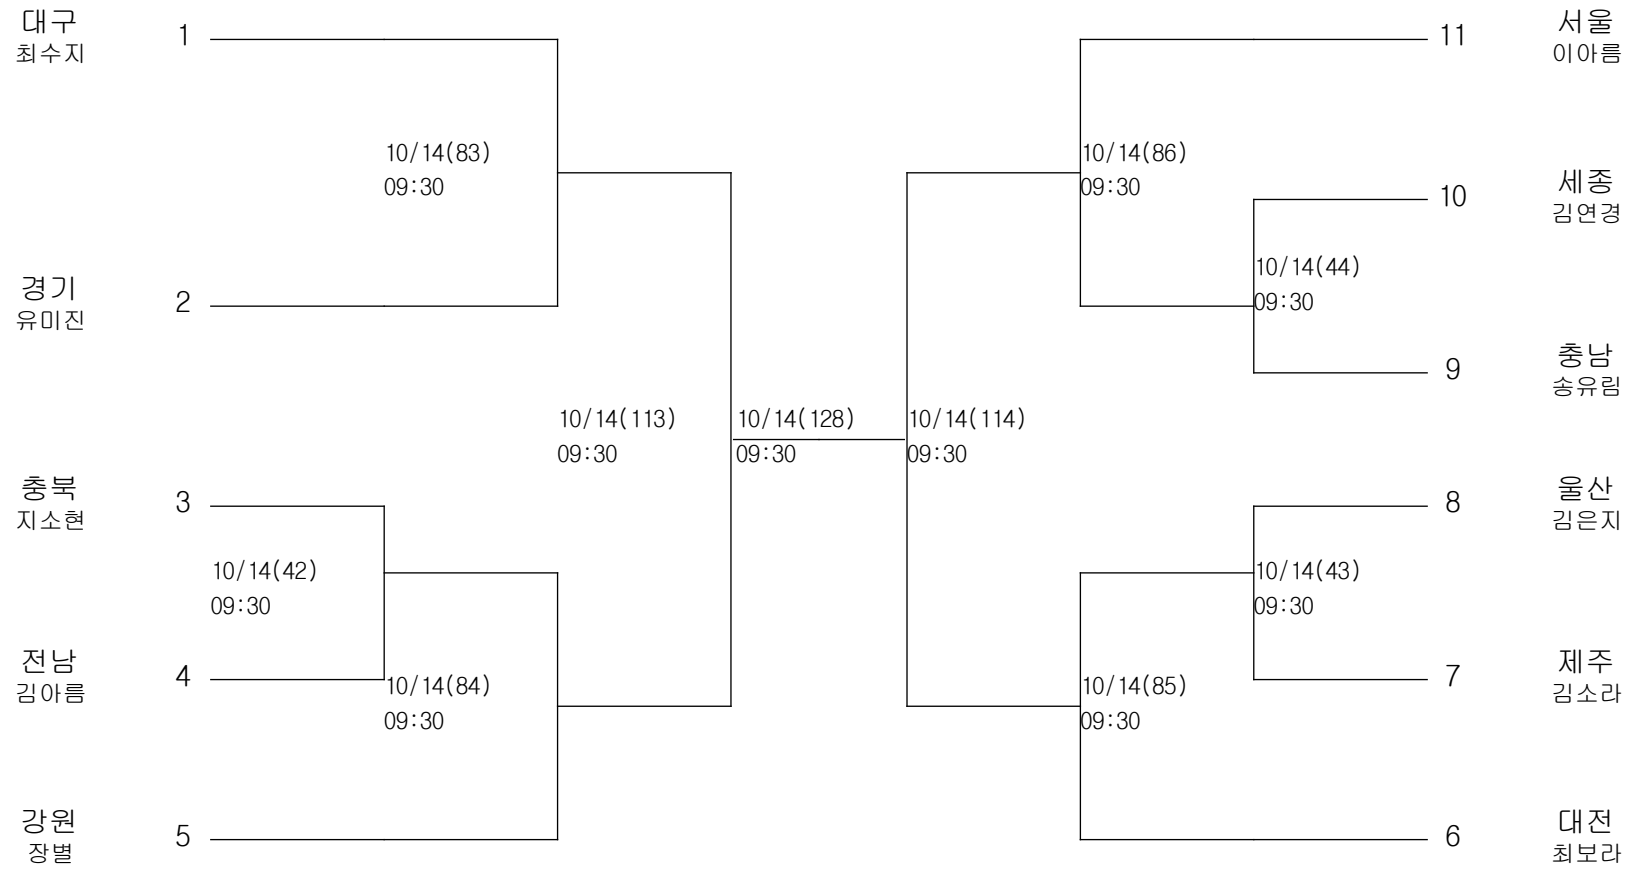

태권도-여자대학부--46kg급

경기장 : 대구체육관

태권도-여자대학부--49kg급

경기장 : 대구체육관

태권도-여자대학부--53kg급

경기장 : 대구체육관

태권도-여자대학부--57kg급

경기장 : 대구체육관