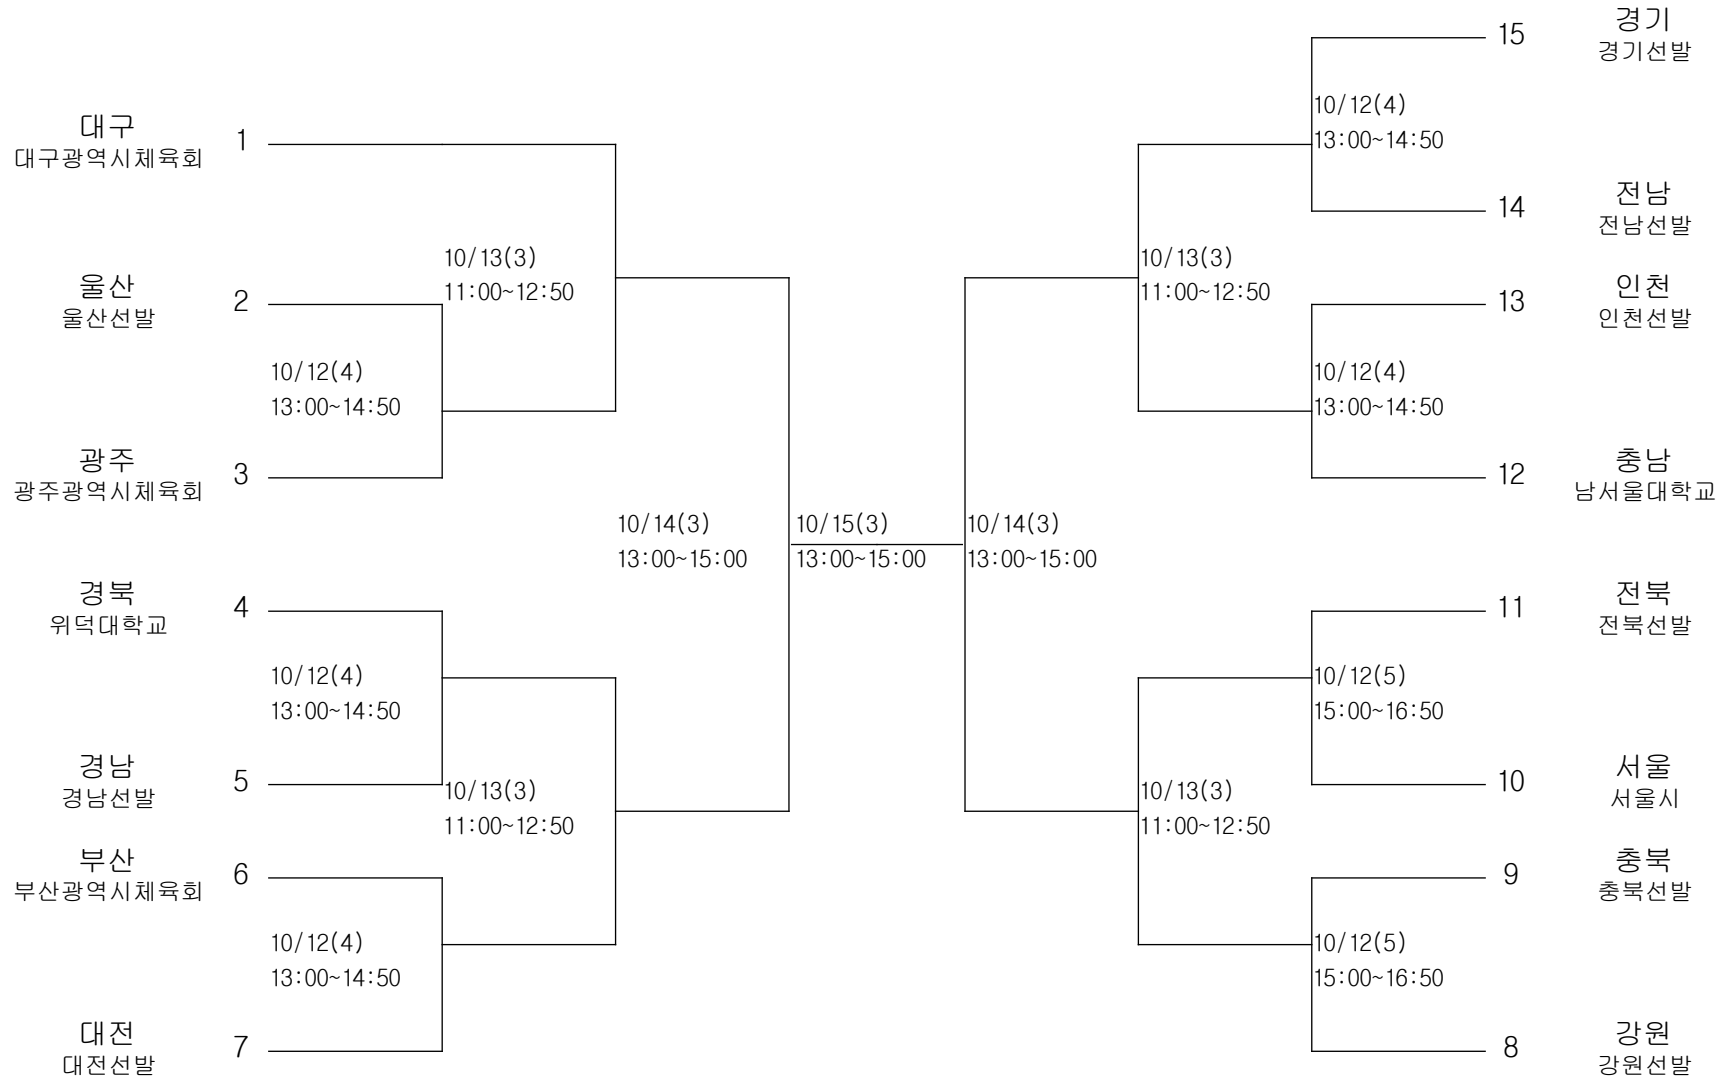

스쿼시-남자일반부-단체전

경기장 : 미광스포렉스

스쿼시-여자고등부-개인전

경기장 : 미광스포렉스

스쿼시-여자일반부-단체전

경기장 : 미광스포렉스

당구-남자일반부-캐롬3쿠션

경기장 : 협성체육관