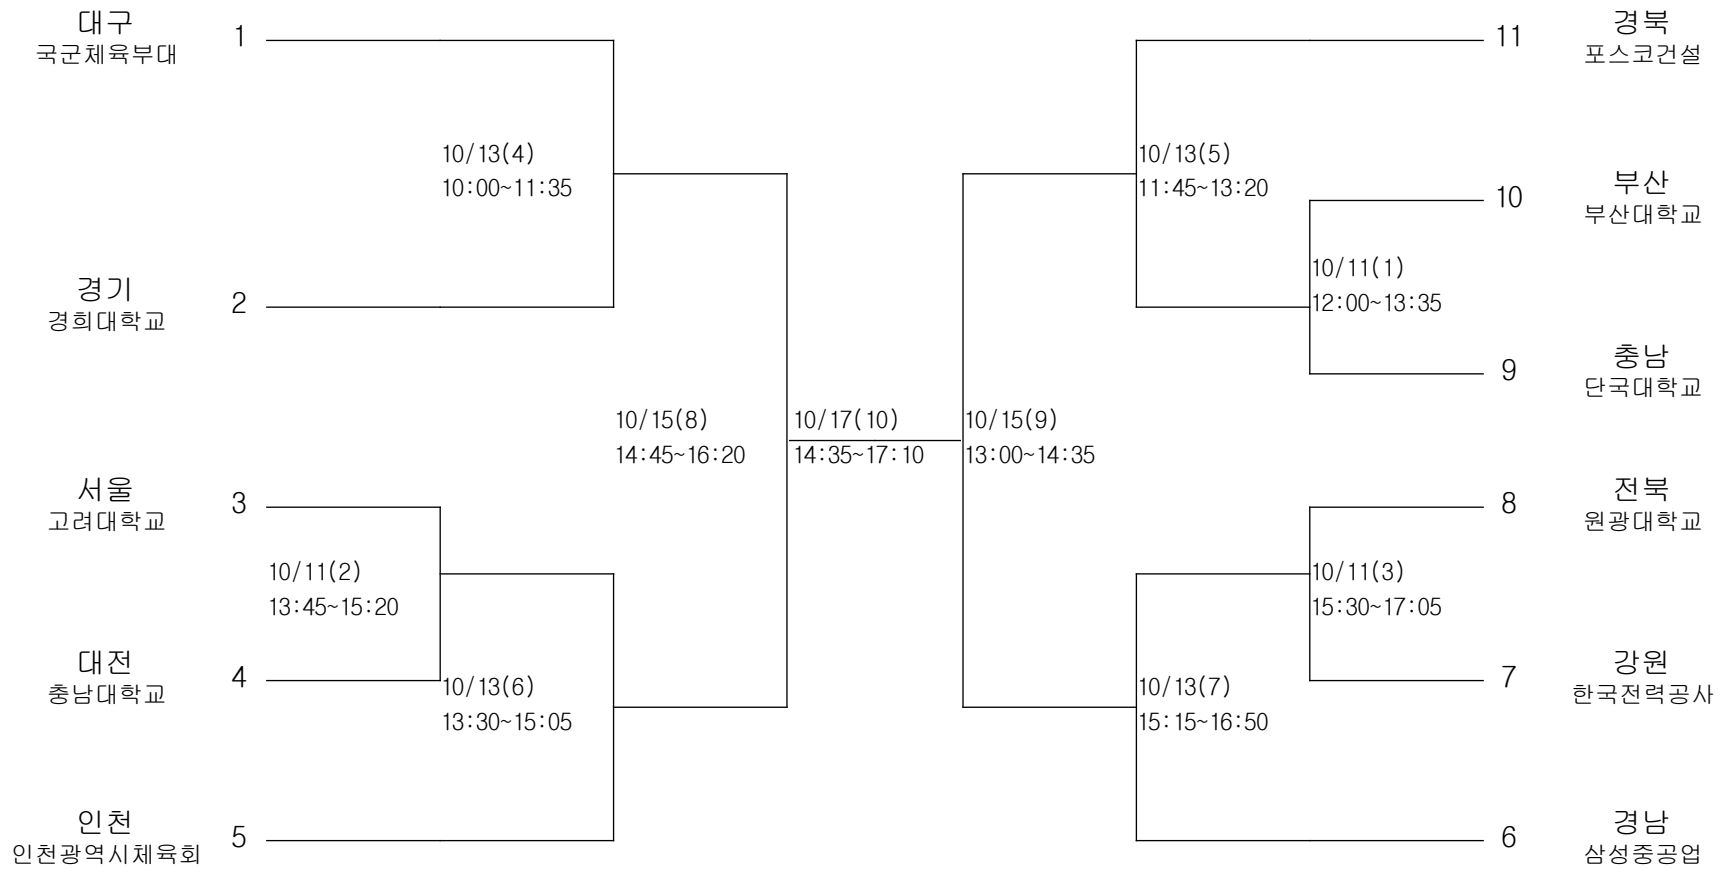

핸드볼-여자일반부-단체전

경기장 : 경산실내체육관

럭비-고등부-단체전

경기장 : 경산생활체육공원럭비장

럭비-일반부-단체전

경기장 : 경산생활체육공원럭비장

복싱-남자고등부-라이트플라이급

경기장 : 본리초등 체육관