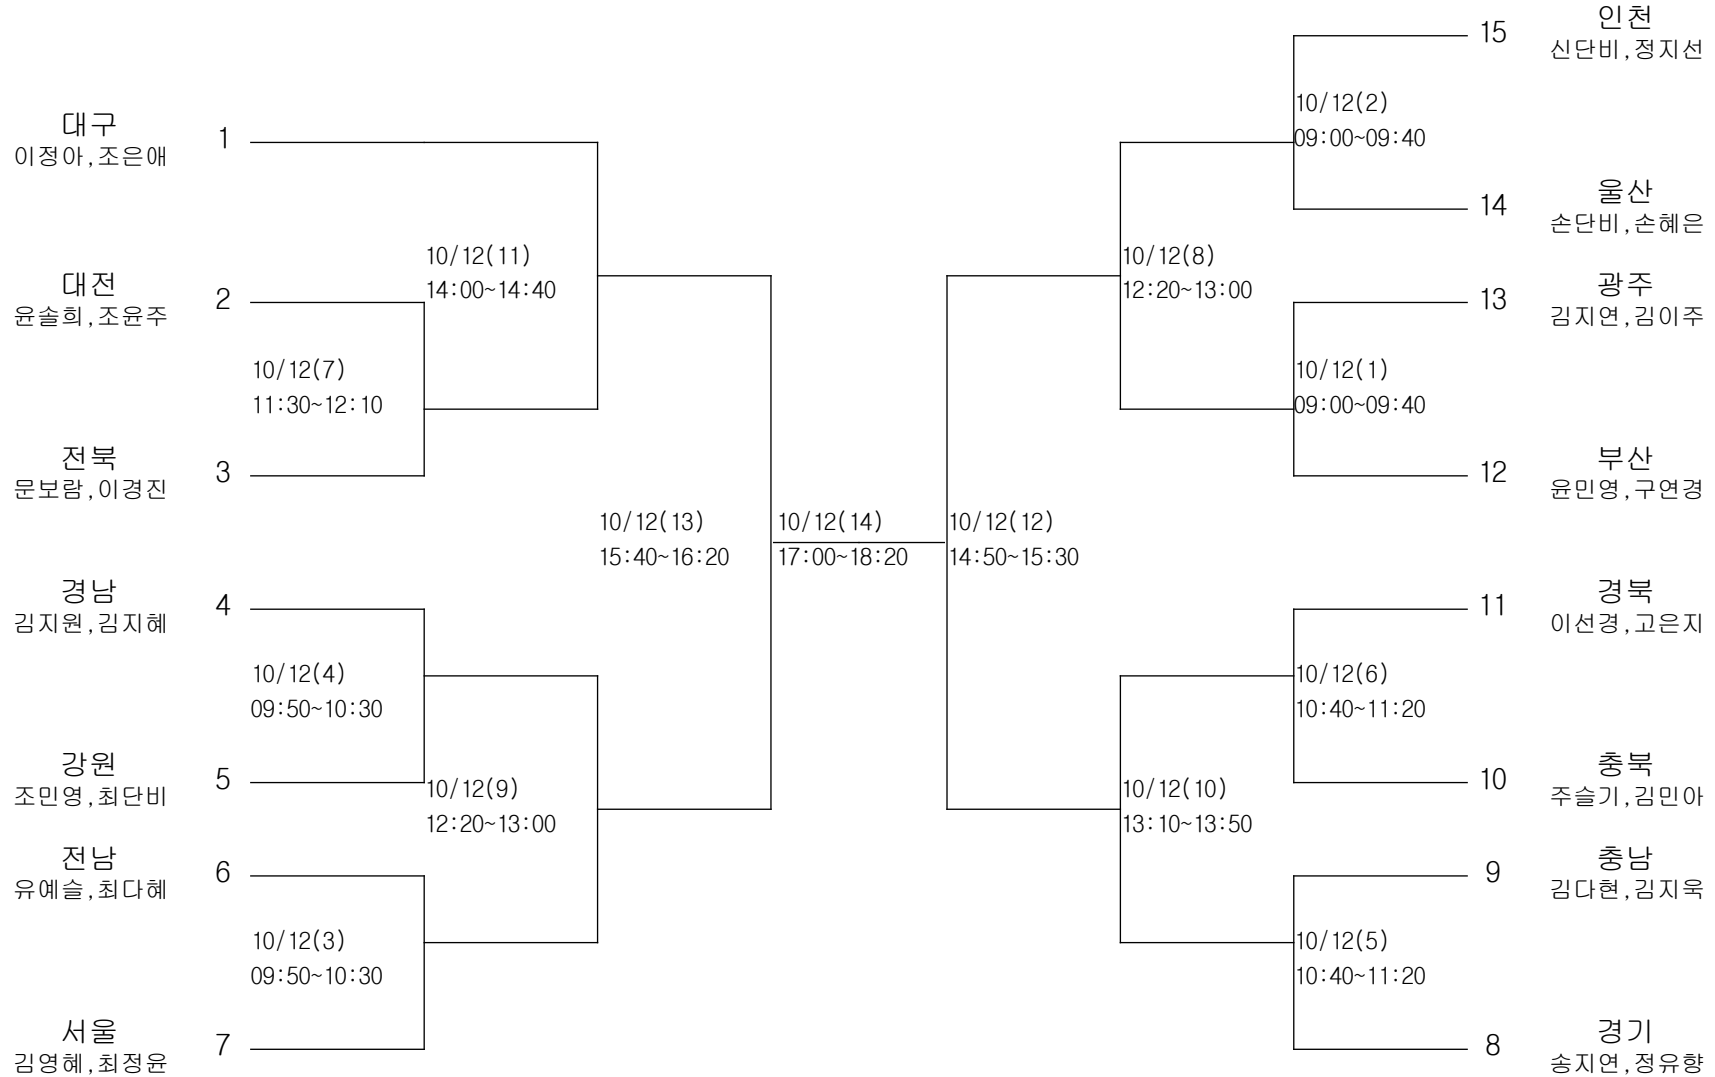

정구-남자일반부-개인복식

경기장 : 자연과학고 정구장

정구-여자고등부-단체전

경기장 : 자연과학고 정구장

정구-여자고등부-개인복식

경기장 : 자연과학고 정구장

정구-여자일반부-단체전

경기장 : 자연과학고 정구장