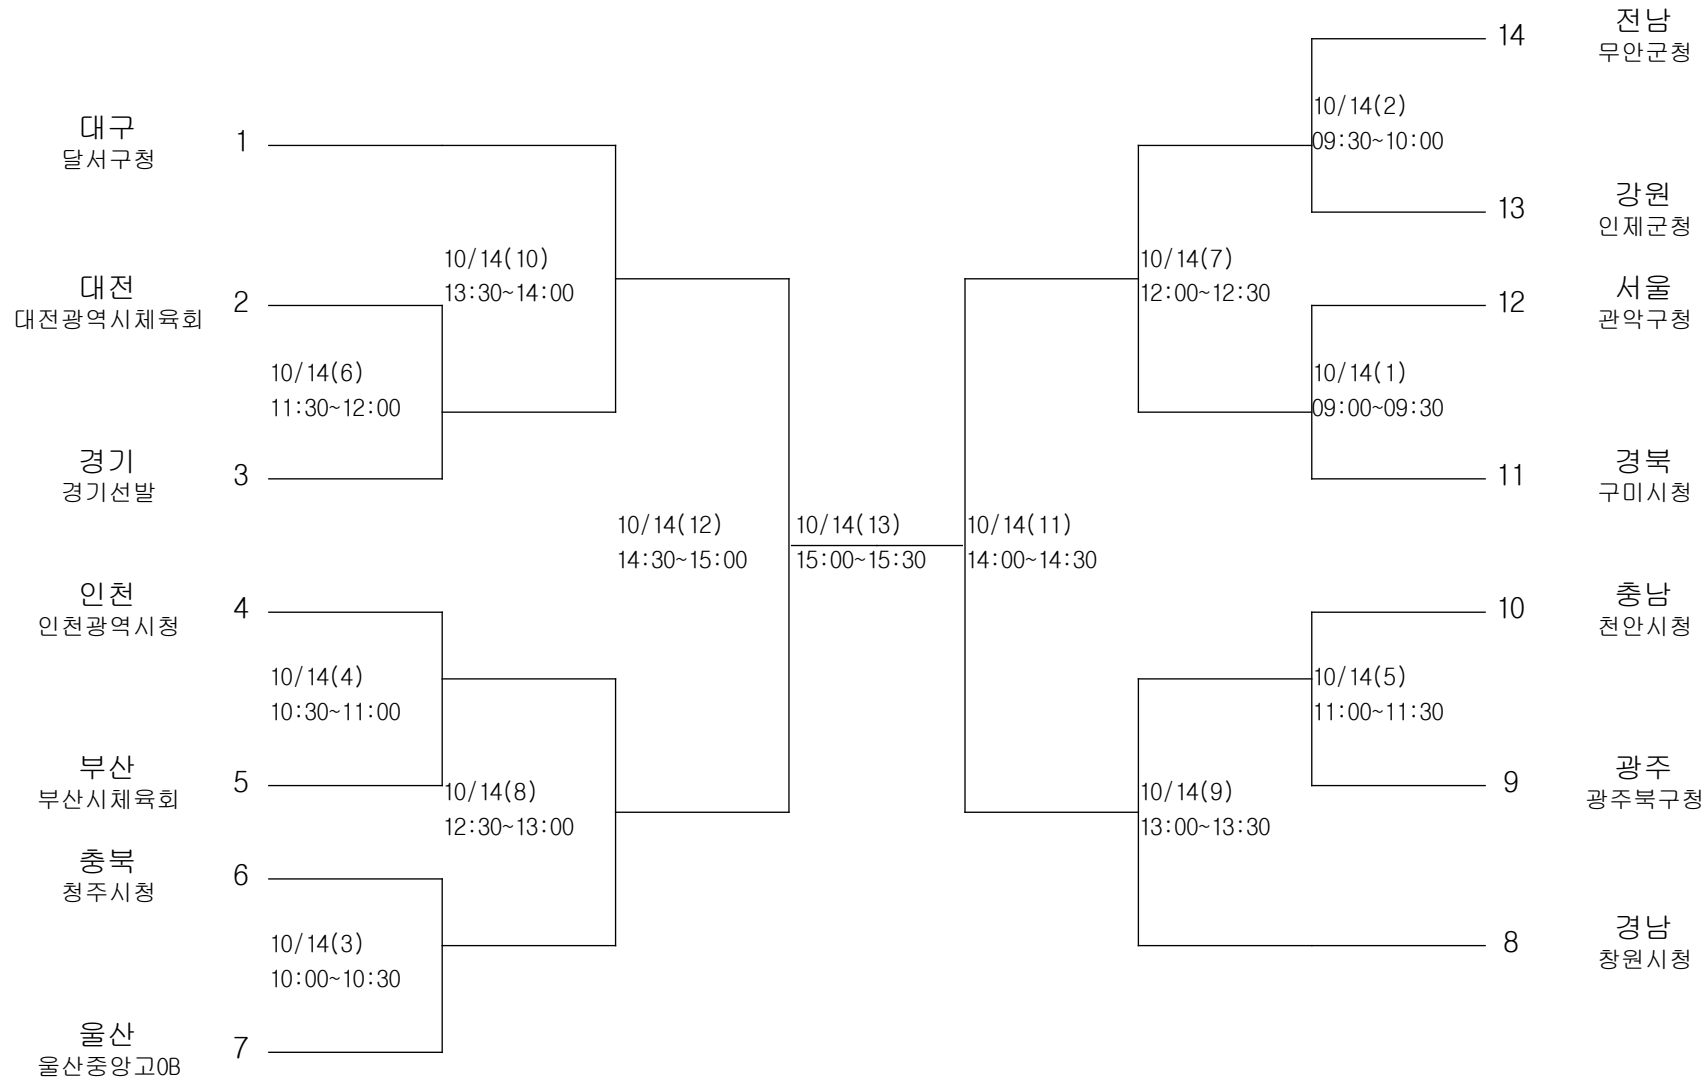

검도-일반부-단체전

경기장 : 대구공고 체육관