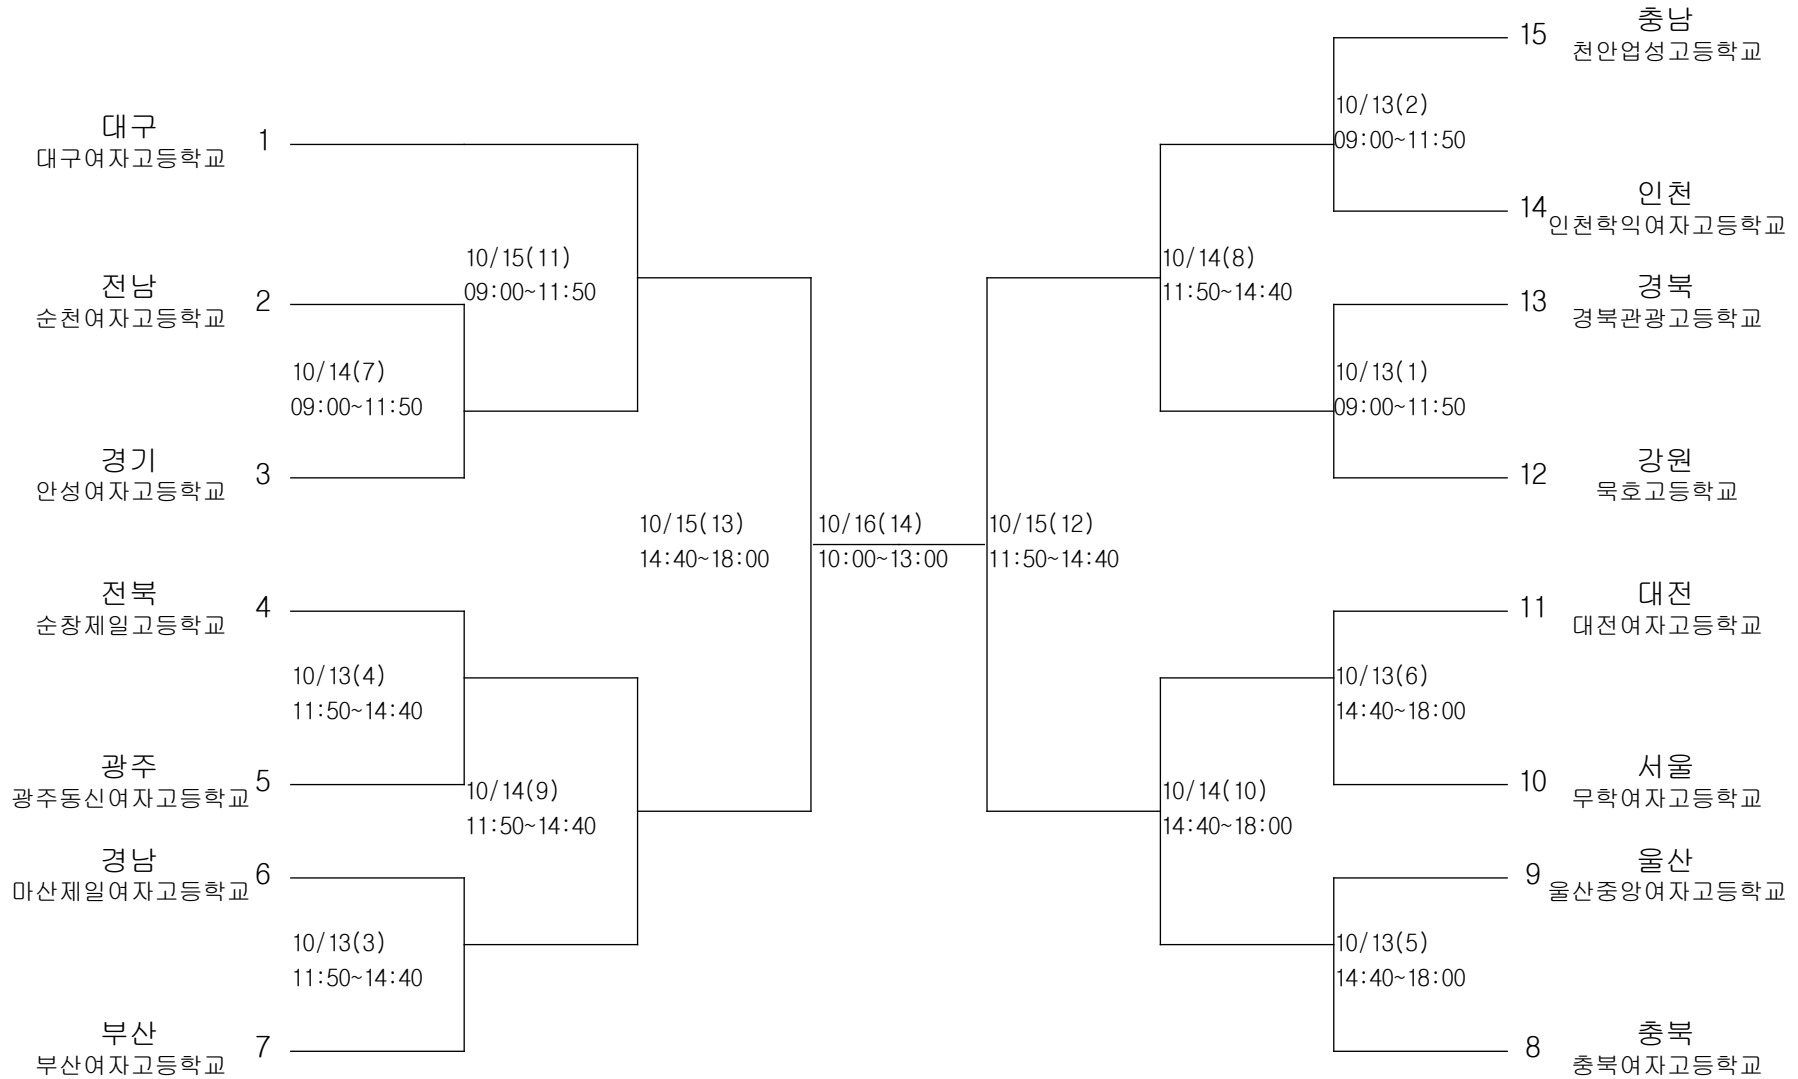

정구-여자고등부-단체전

경기장 : 자연과학고 정구장