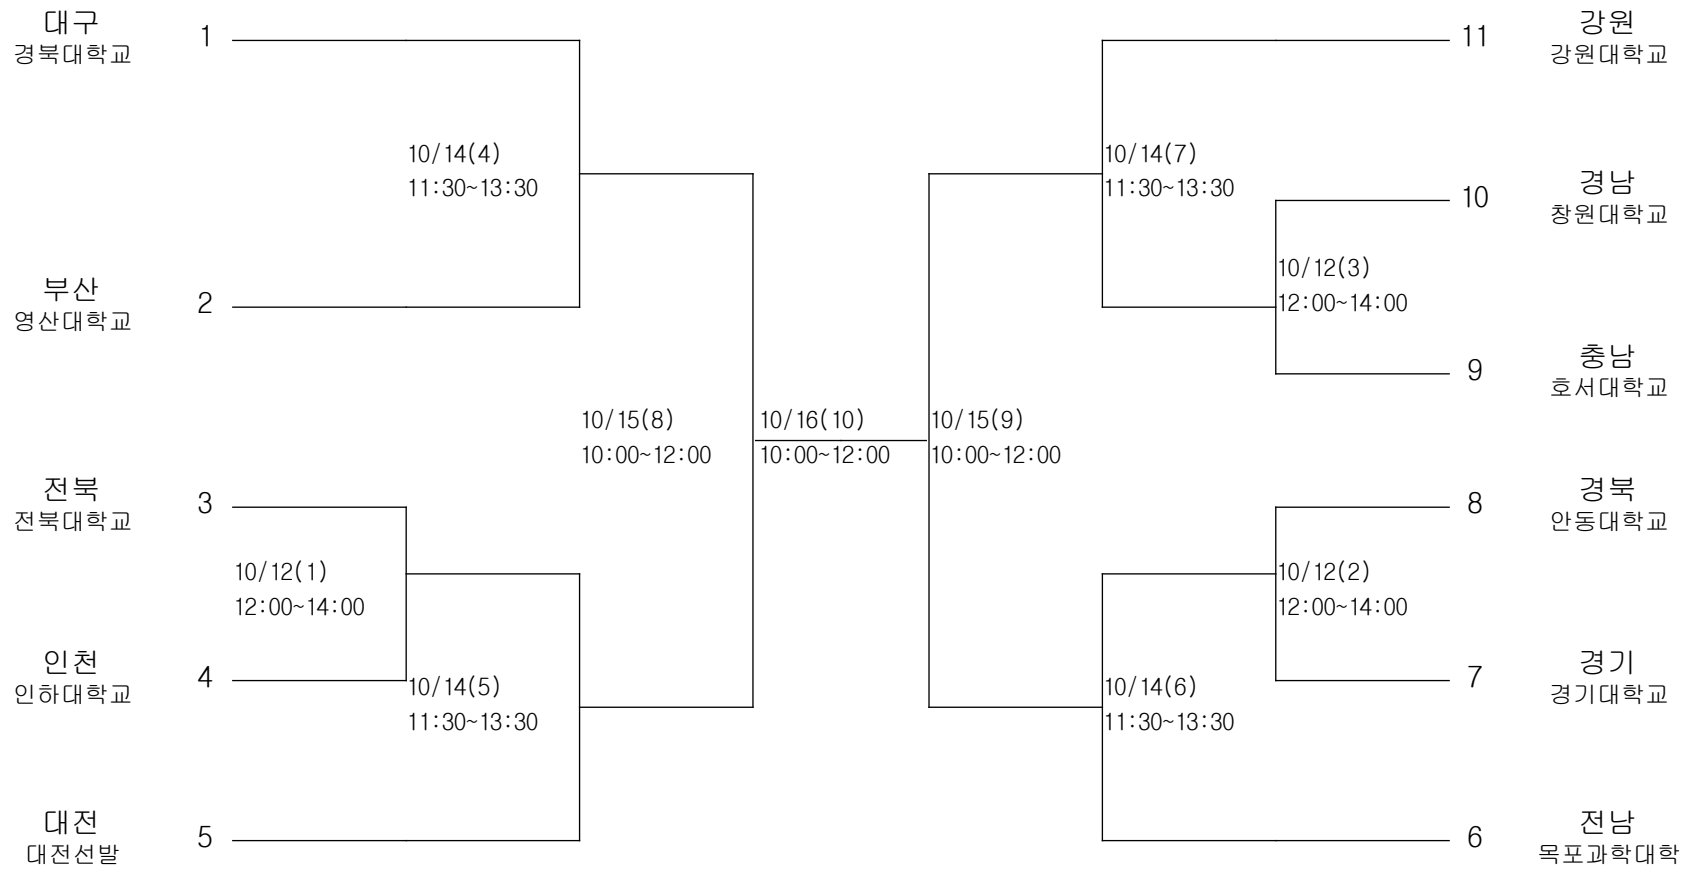

배구-여자일반부-단체전

경기장 : 대구여고 체육관

탁구-남자고등부-단체전

경기장 : 성명초등학교 체육관

탁구-남자고등부-개인전

경기장 : 성명초등학교 체육관

탁구-남자대학부-단체전

경기장 : 성명초등학교 체육관