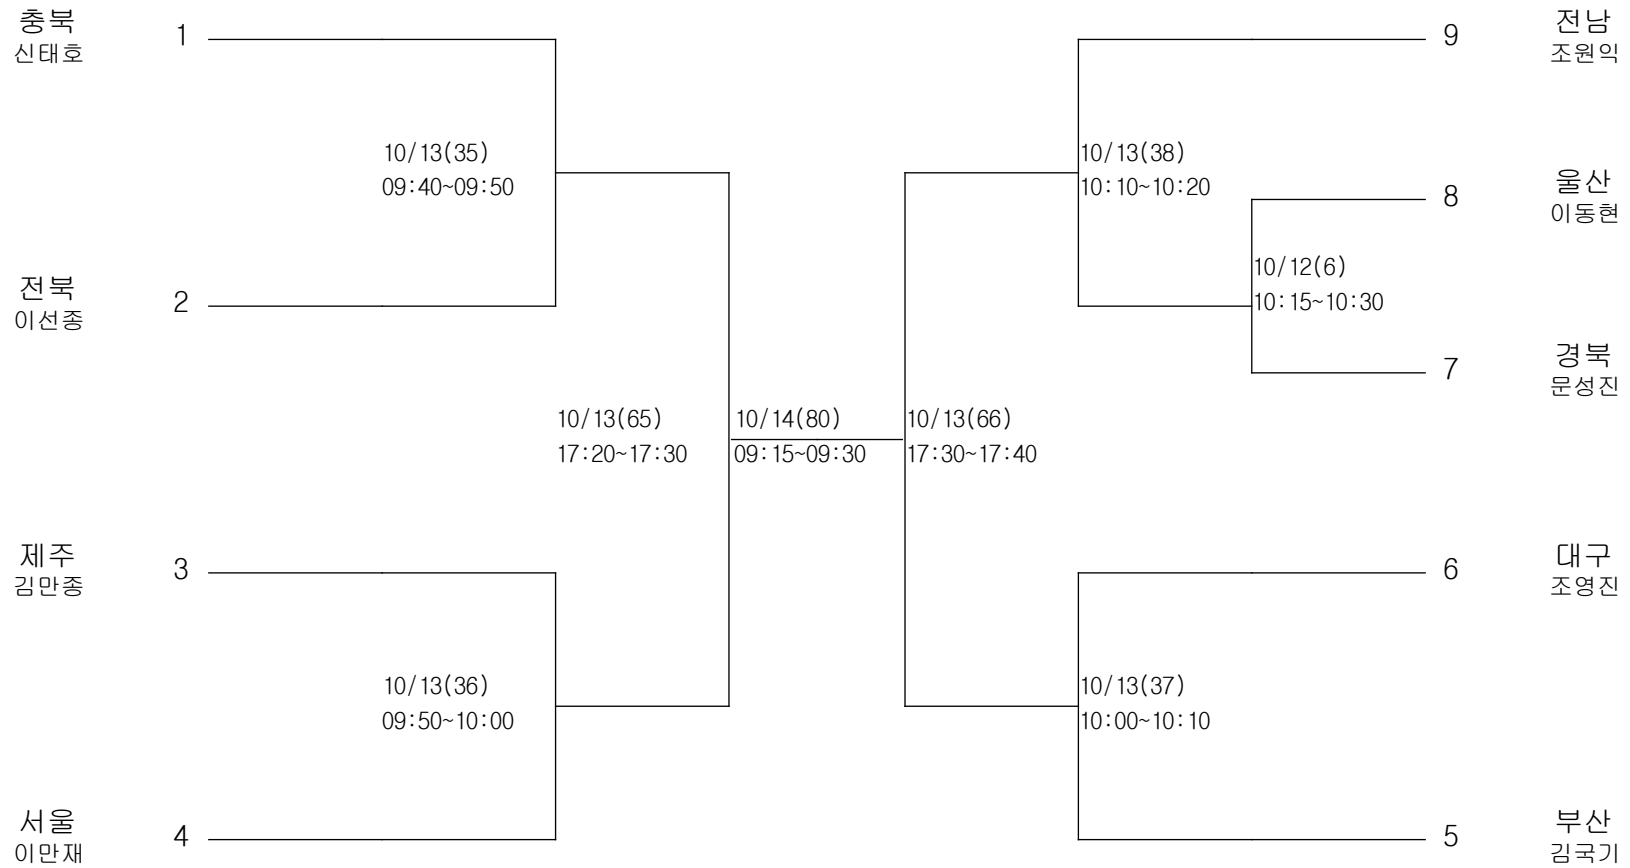

우슈쿵푸-남자고등부-산타60kg

경기장 : 대륜고 체육관