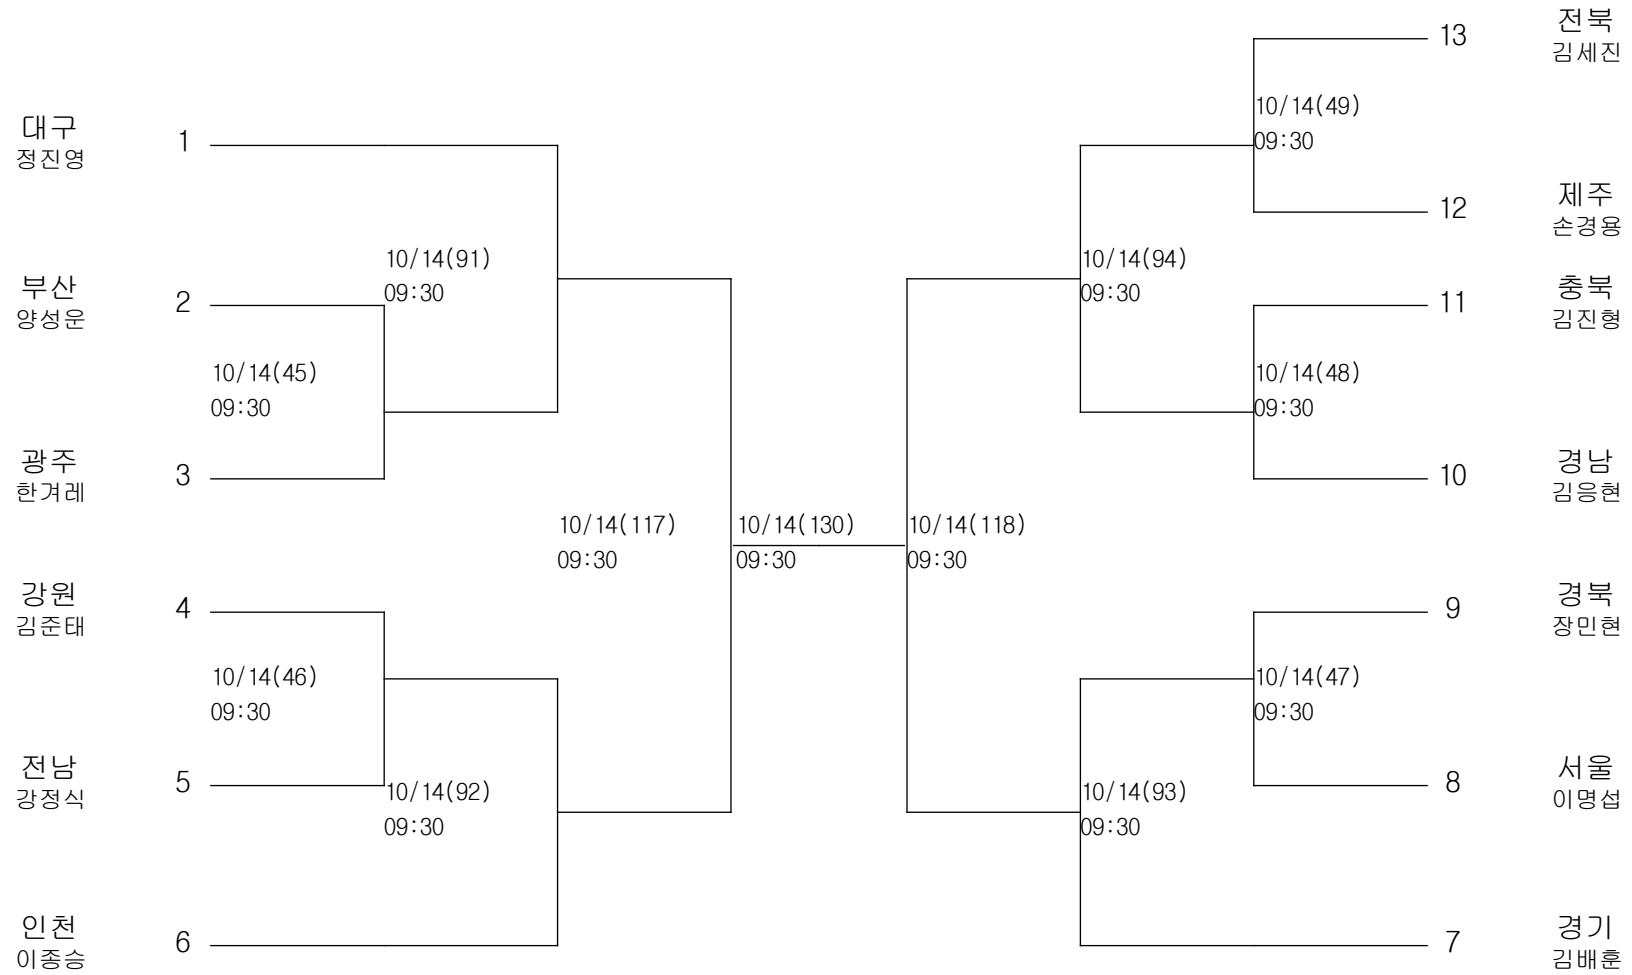

태권도-남자일반부--74kg급

경기장 : 대구체육관