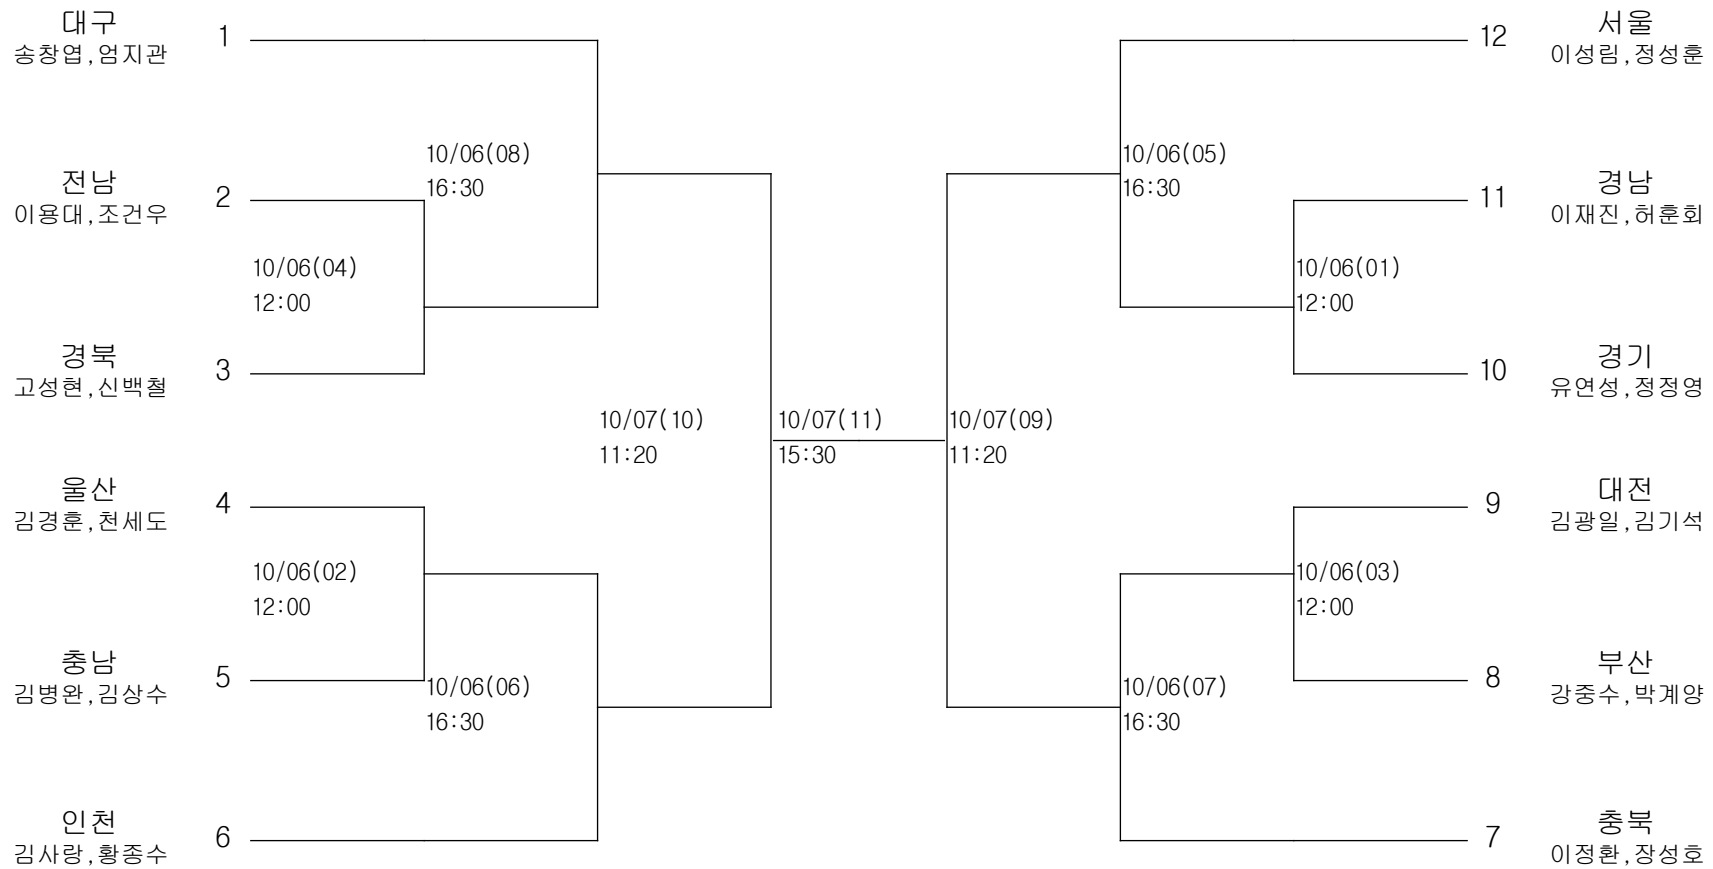

배드민턴-남자대학부-개인복식

경기장 : 계명대체육관

배드민턴-남자일반부-단체전

경기장 : 계명대체육관

배드민턴-남자일반부-개인복식

경기장 : 계명대체육관

배드민턴-여자고등부-단체전

경기장 : 계명대체육관