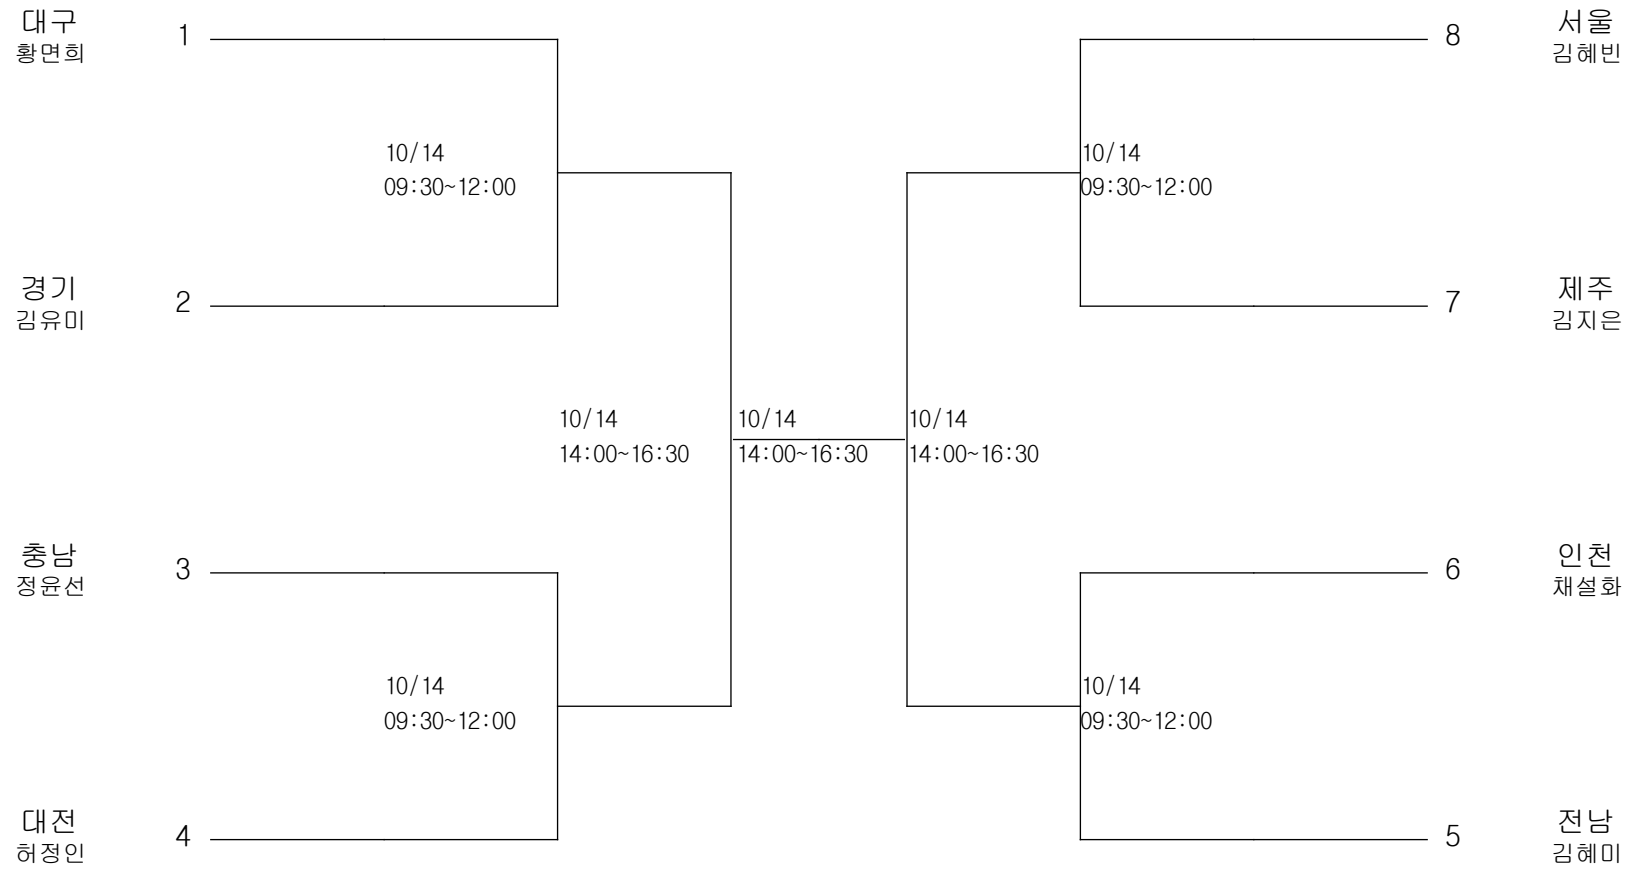

레슬링-여자고등부-자유형63kg급

경기장 : 대구전시컨벤션센터(28)