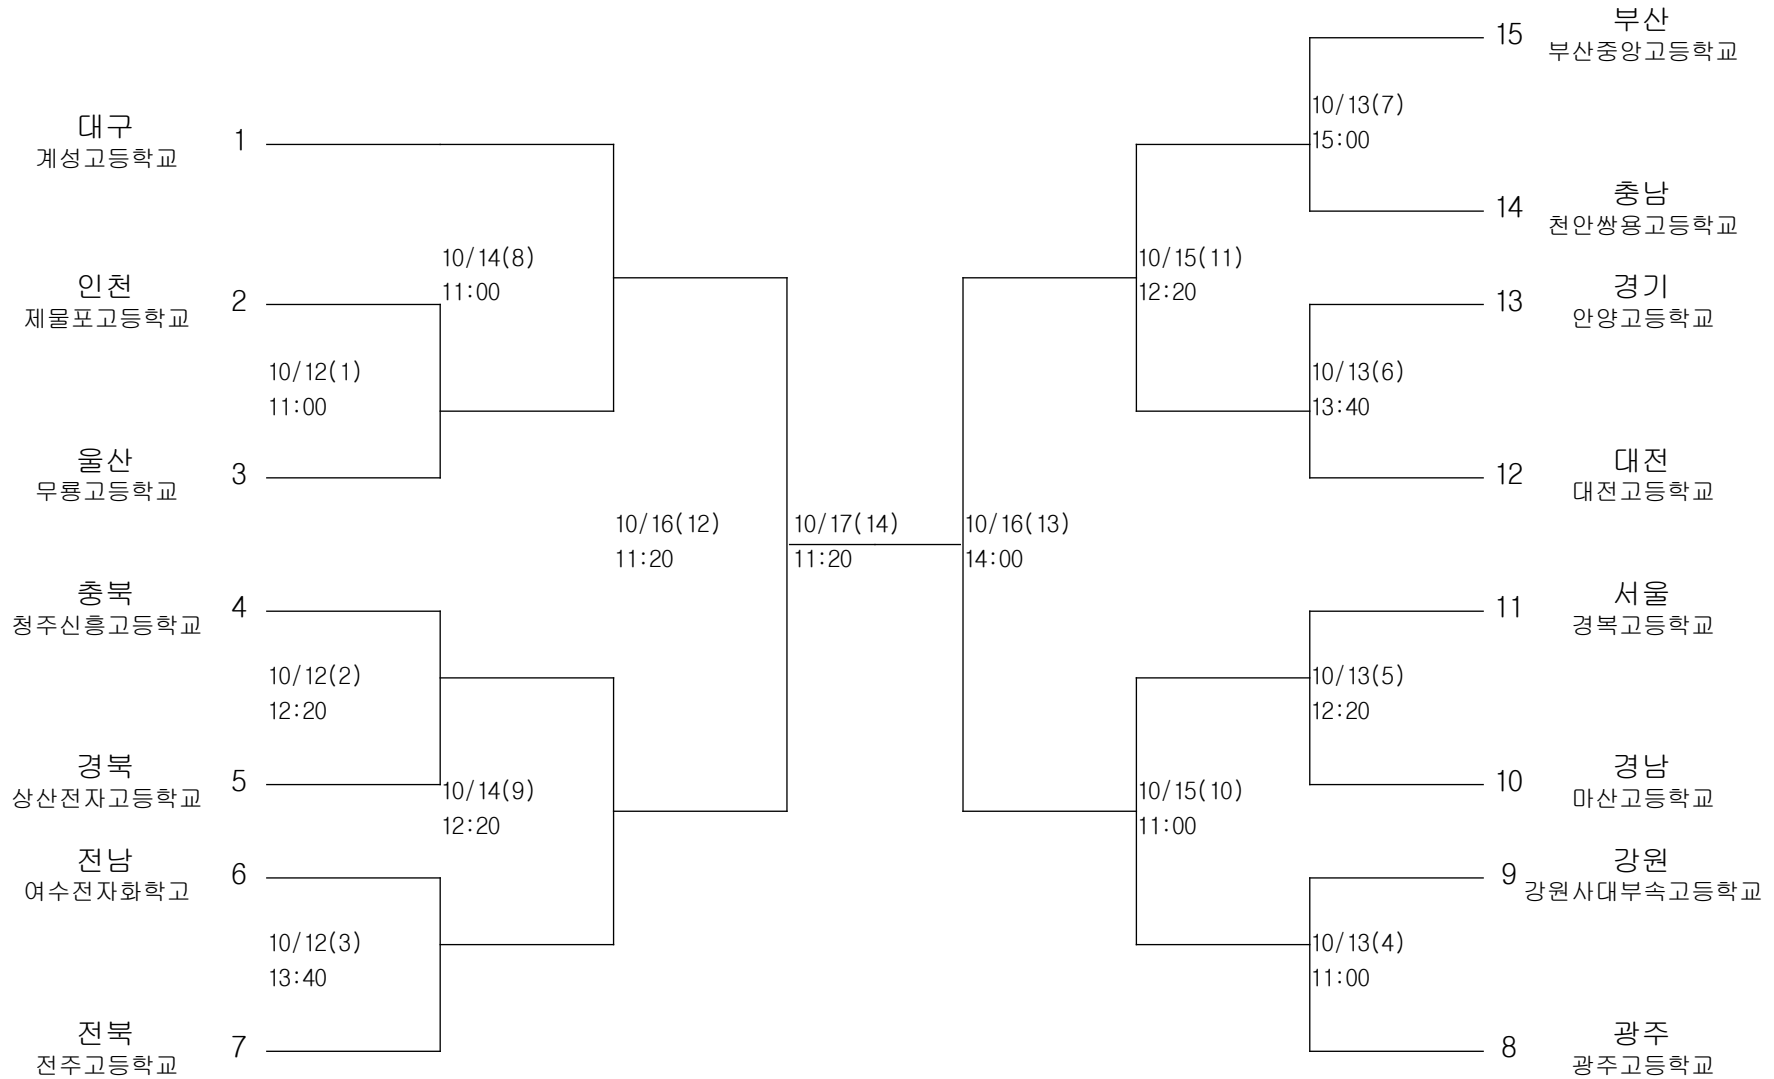

농구-남자고등부-단체전

경기장 : 상원고 체육관