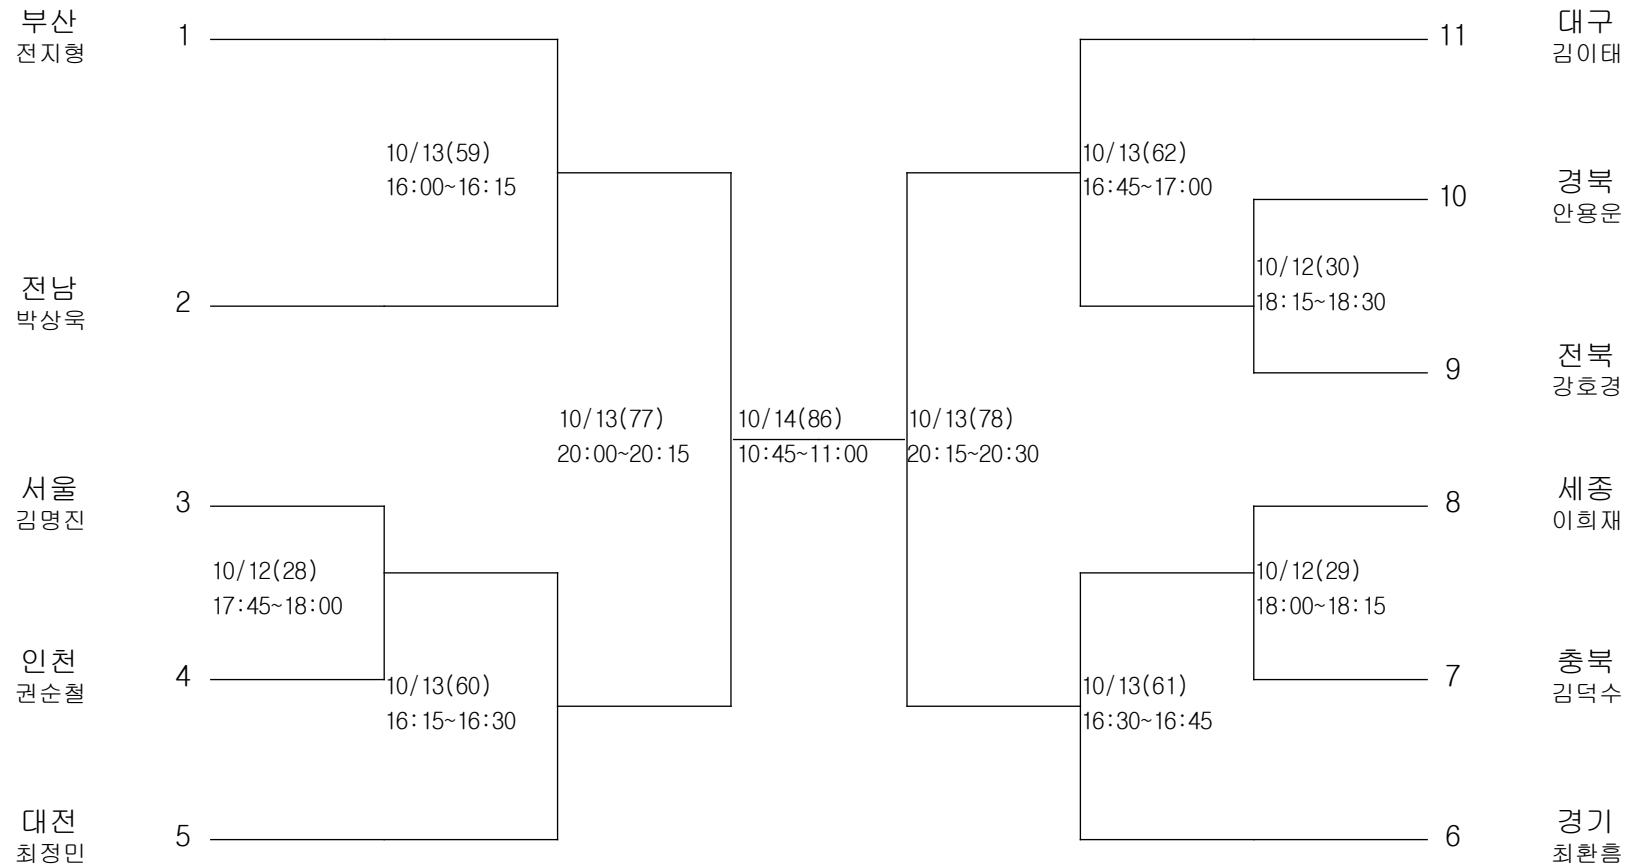

우슈쿵푸-남자일반부-산타65kg

경기장 : 대륜고 체육관

우슈쿵푸-남자일반부-산타70kg

경기장 : 대륜고 체육관

우슈쿵푸-남자일반부-산타75kg

경기장 : 대륜고 체육관

세팍타크로-남자고등부-단체전

경기장 : 계명문화대 체육관