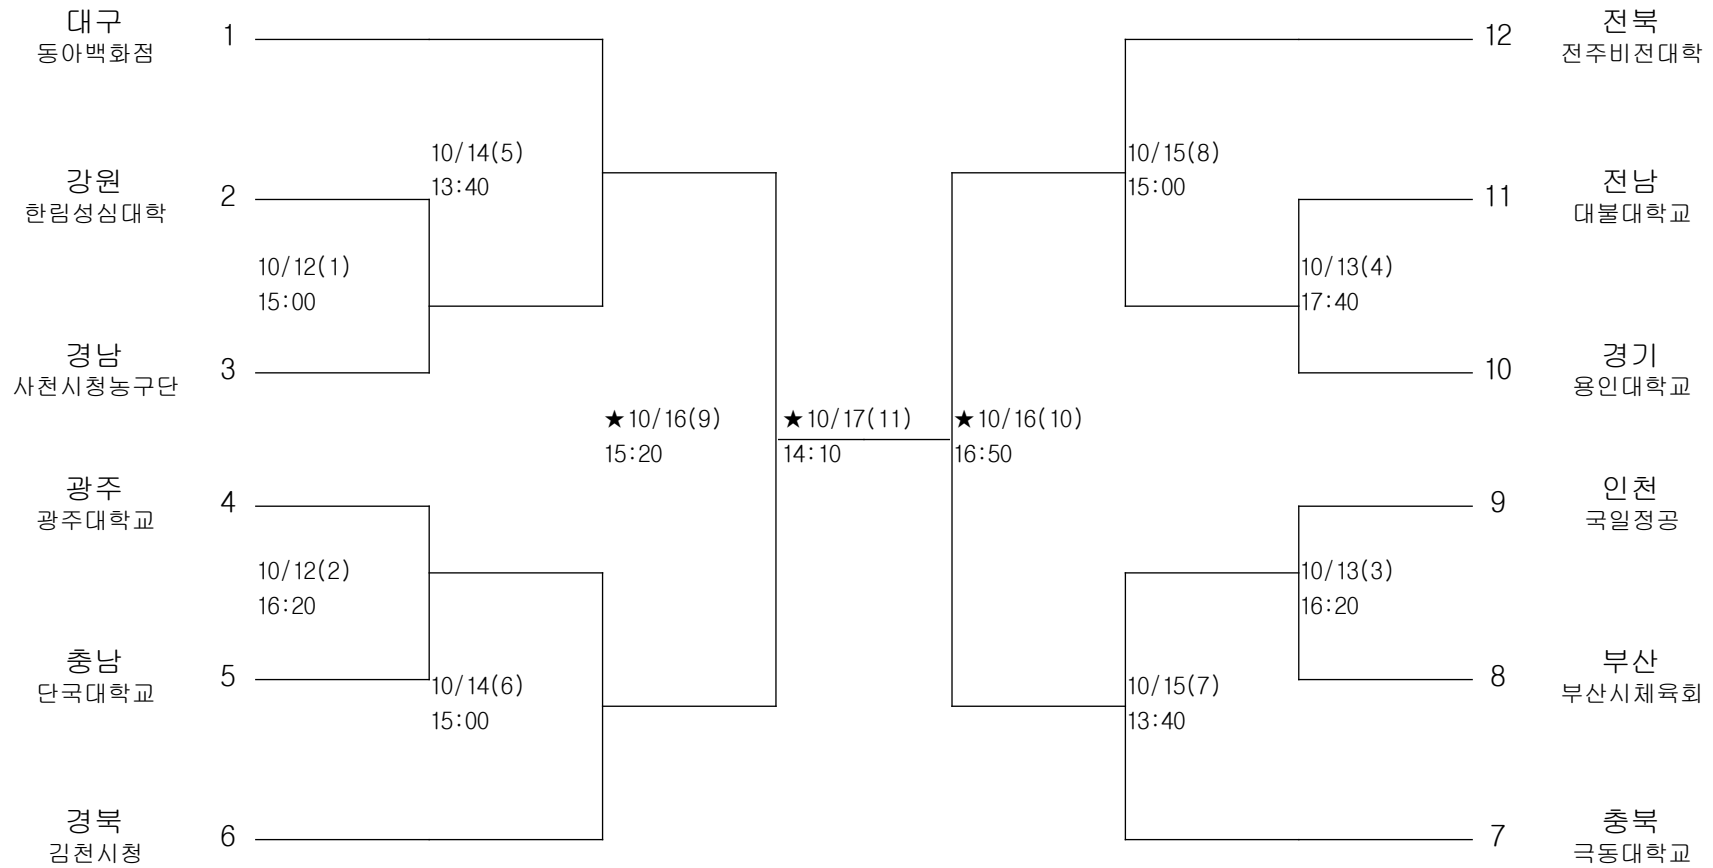

농구-여자일반부-단체전

경기장 : 효성여고 체육관
★상원고 체육관