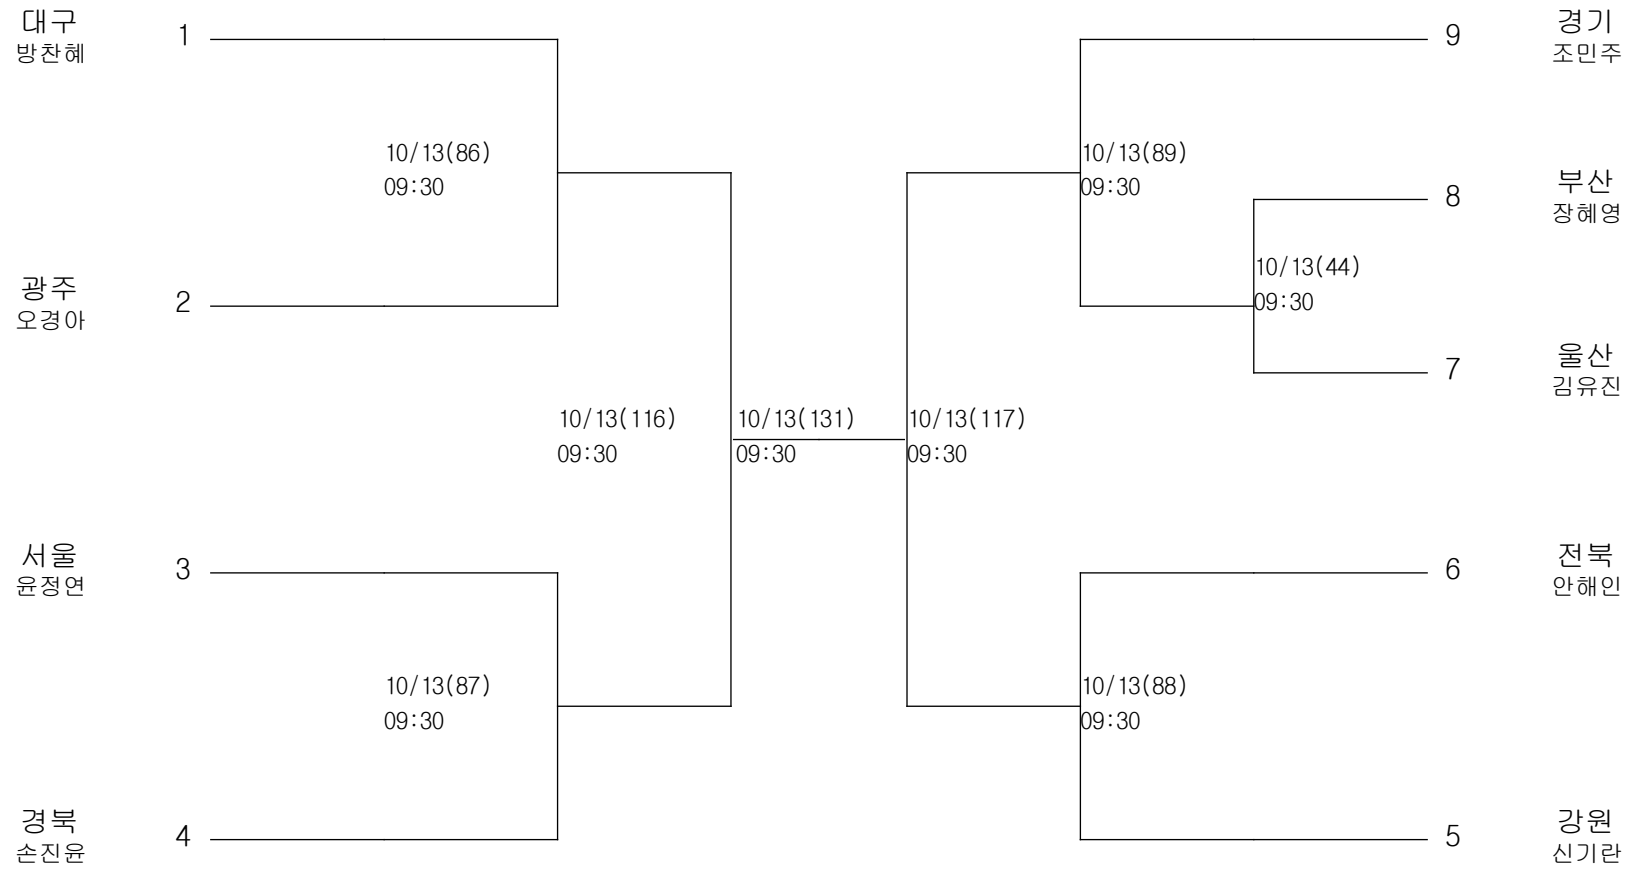

태권도-여자대학부--46kg급

경기장 : 대구체육관

태권도-여자대학부--49kg급

경기장 : 대구체육관

태권도-여자대학부--53kg급

경기장 : 대구체육관

태권도-여자대학부--57kg급

경기장 : 대구체육관