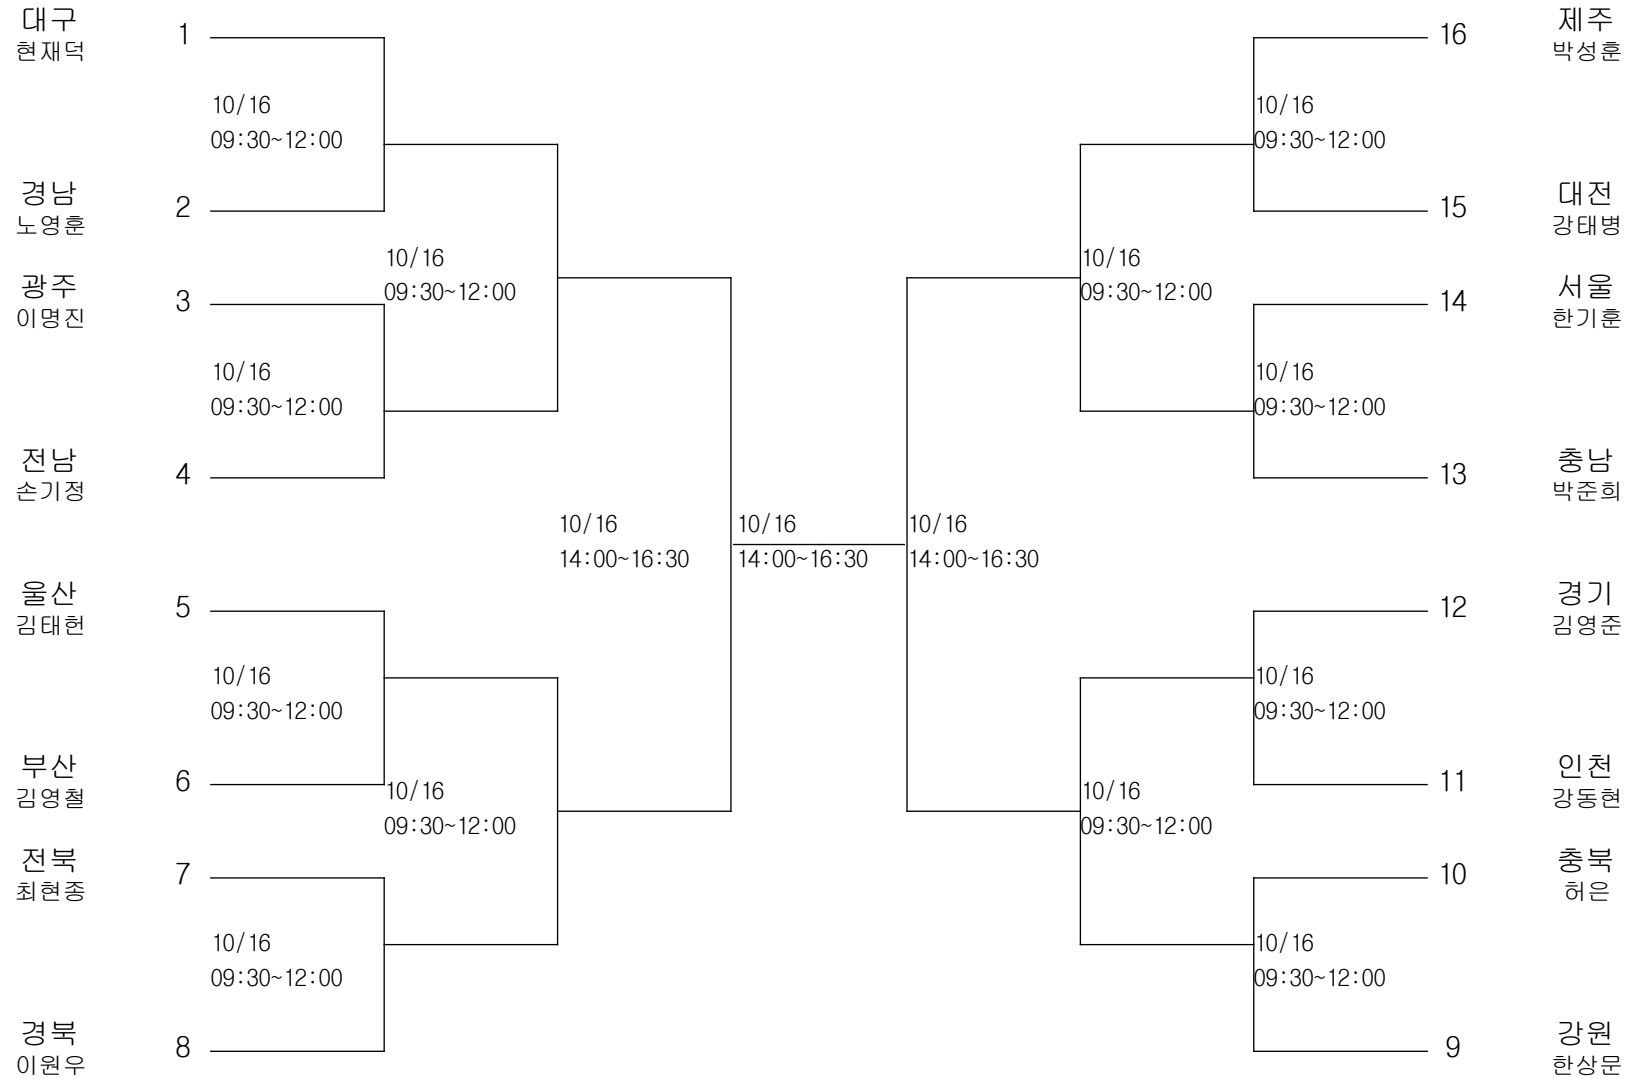

레슬링-남자고등부-자유형54kg급

경기장 : 대구전시컨벤션센터(2B)

레슬링-남자고등부-자유형58kg급

경기장 : 대구전시컨벤션센터(2B)

레슬링-남자고등부-자유형63kg급

경기장 : 대구전시컨벤션센터(2B)

레슬링-남자고등부-자유형69kg급

경기장 : 대구전시컨벤션센터(28)