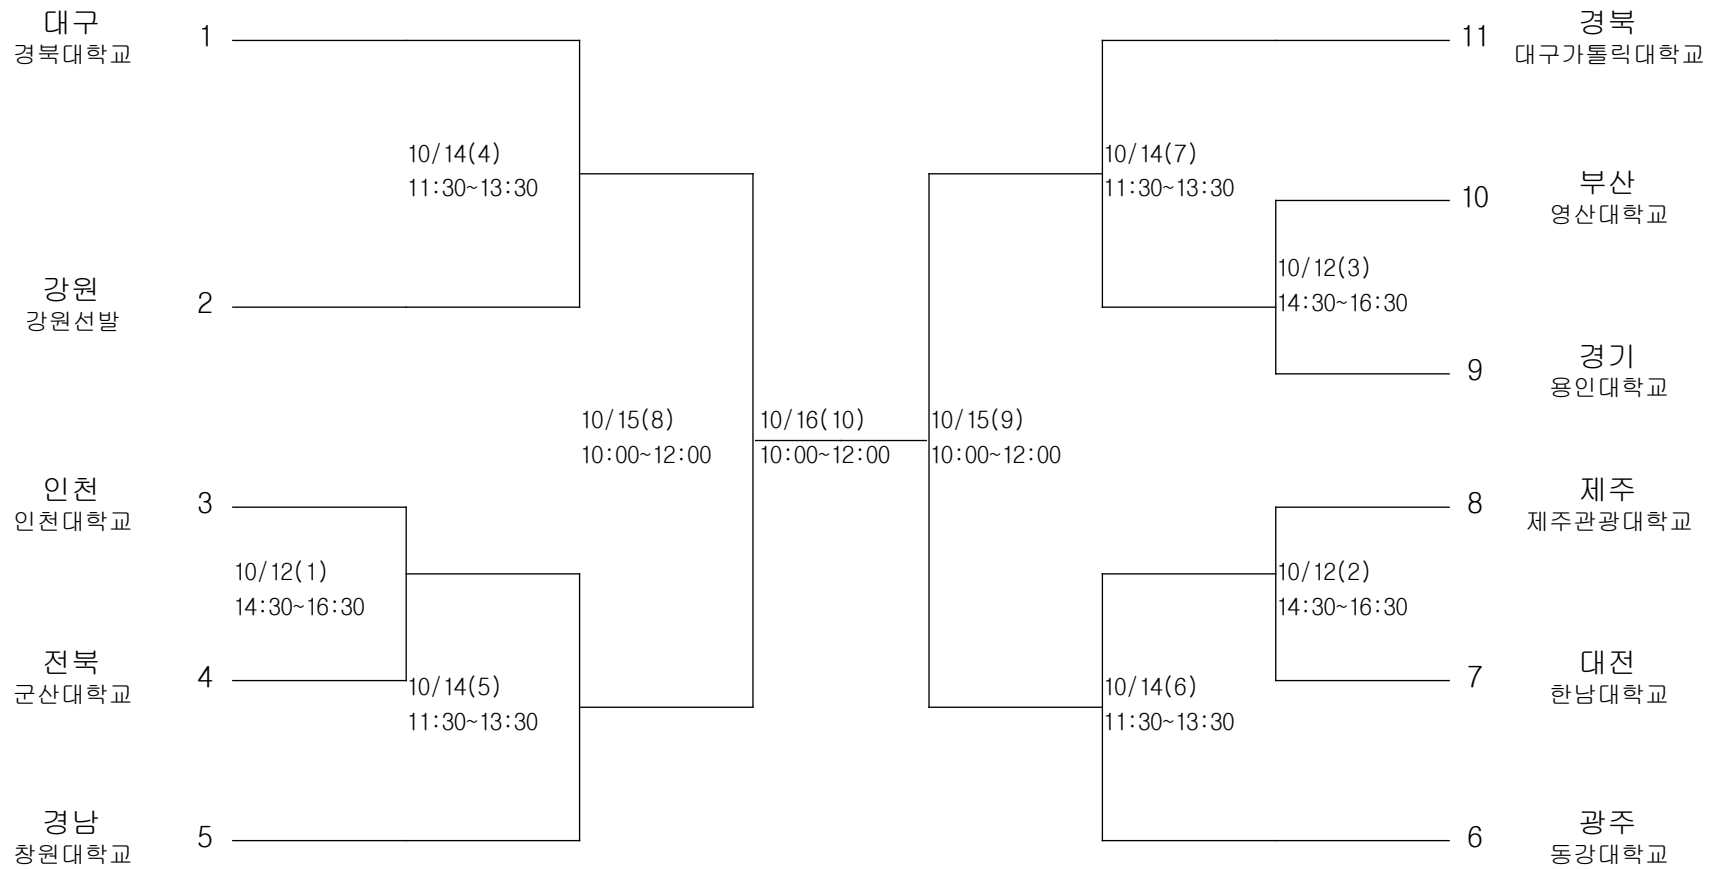

탁구-여자대학부-단체전

경기장 : 성명초등학교 체육관