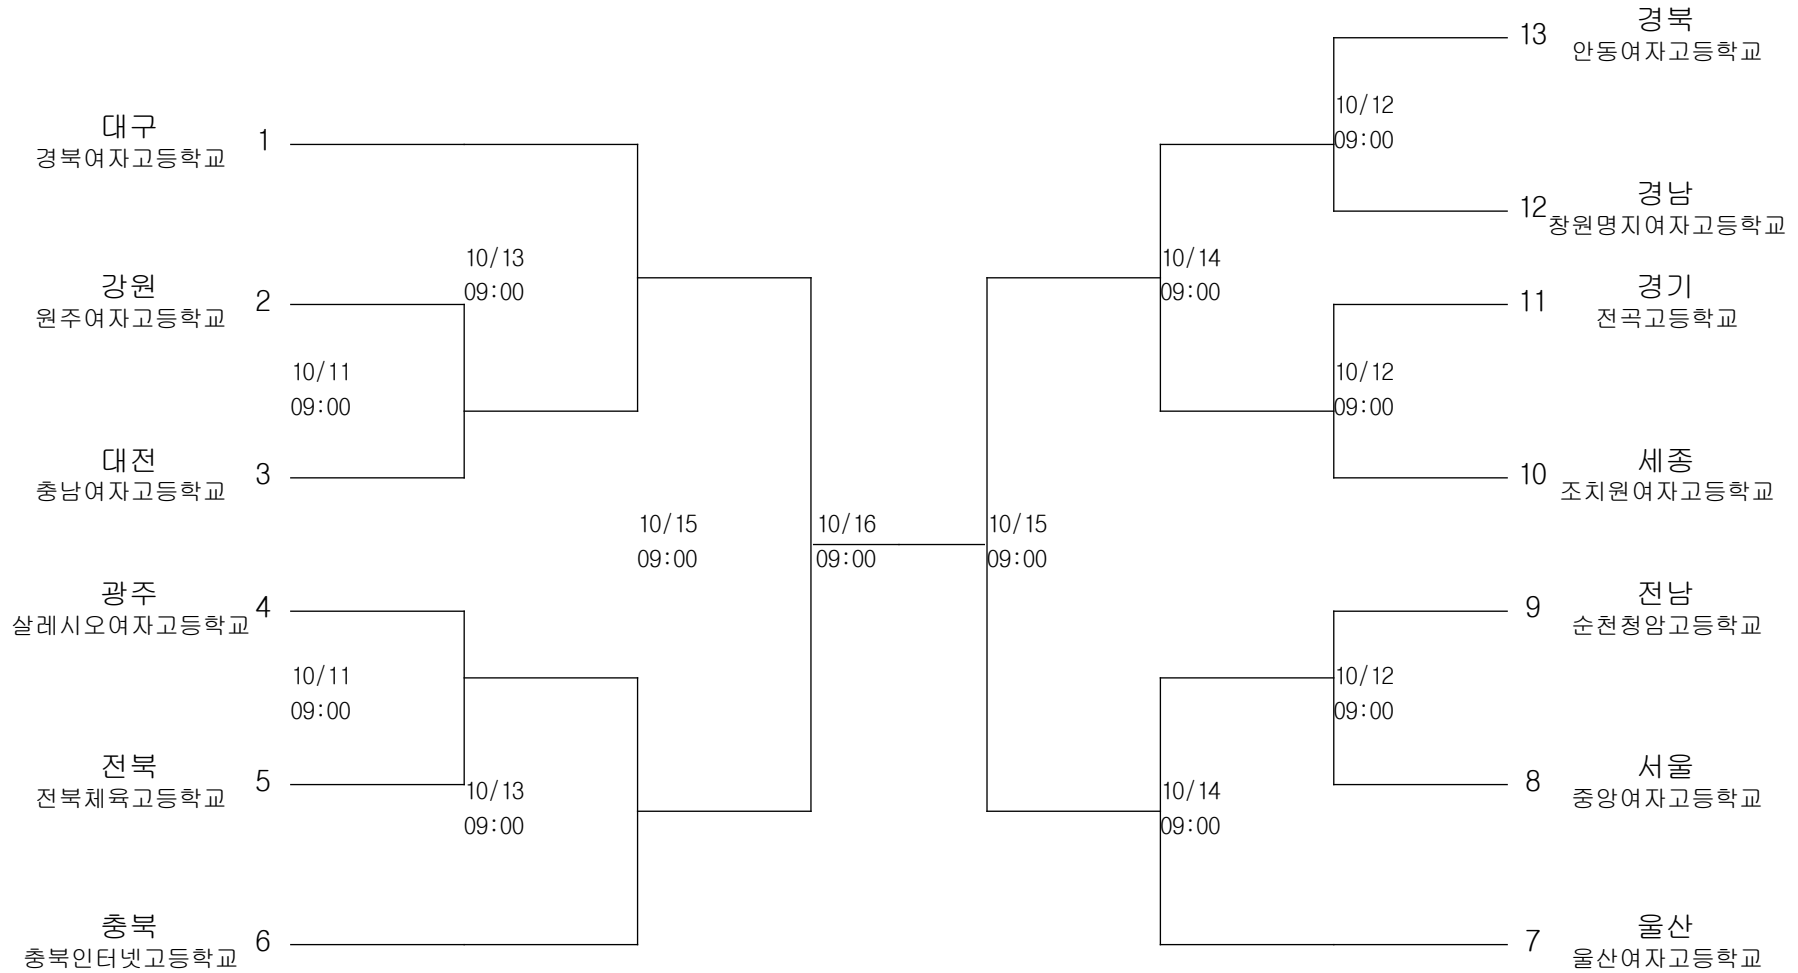

테니스-여자고등부-단체전

경기장 : 계명대 테니스장