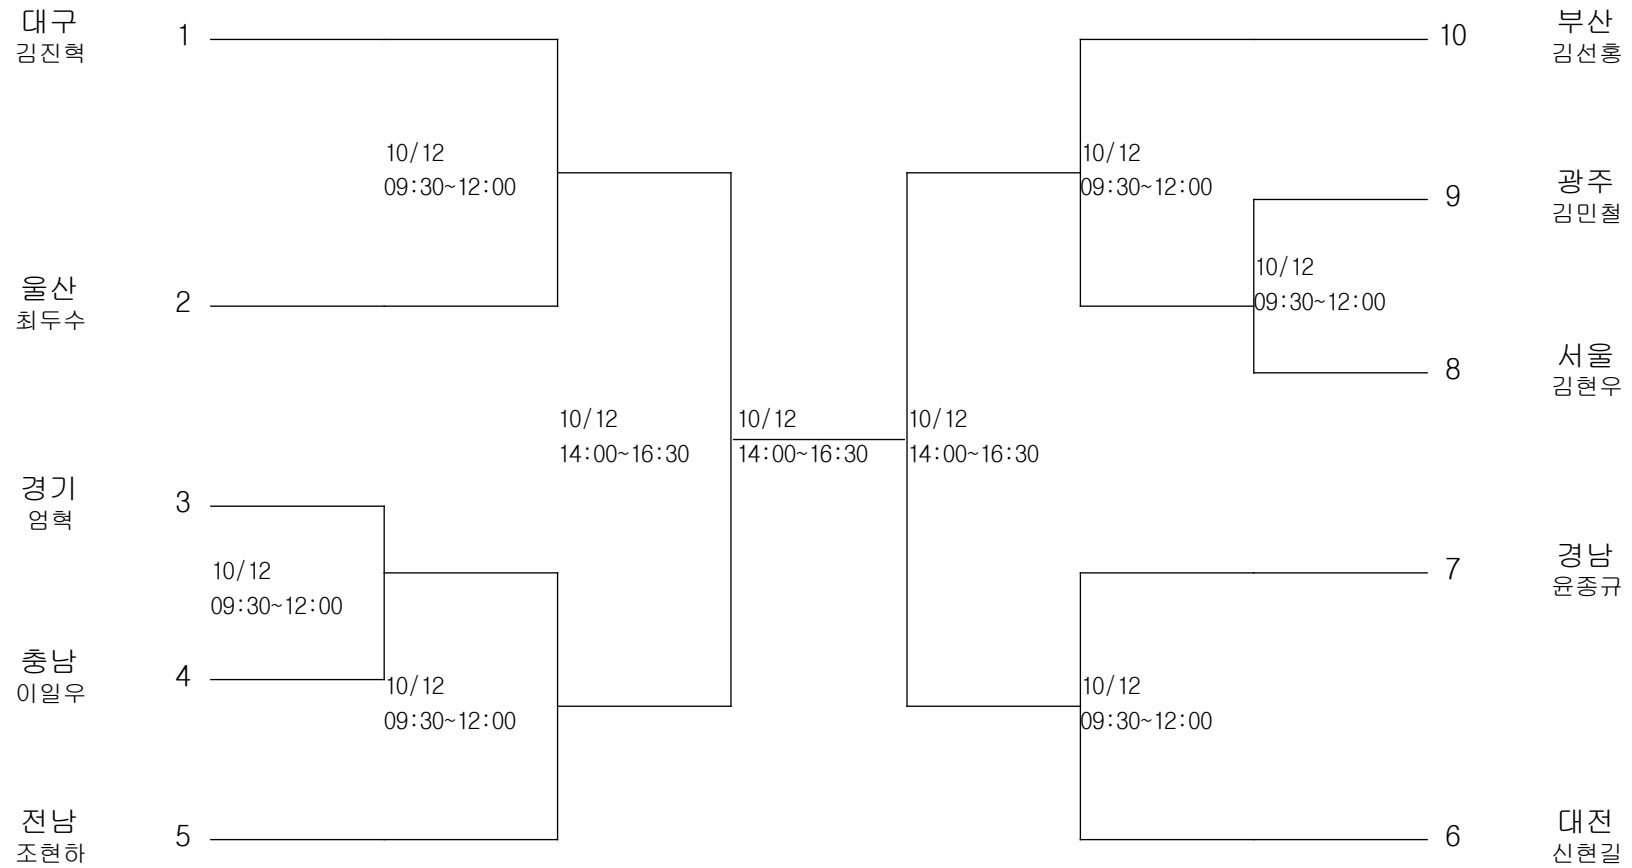

레슬링-남자일반부-그레코로만형74kg급

경기장 : 대구전시컨벤션센터(2B)