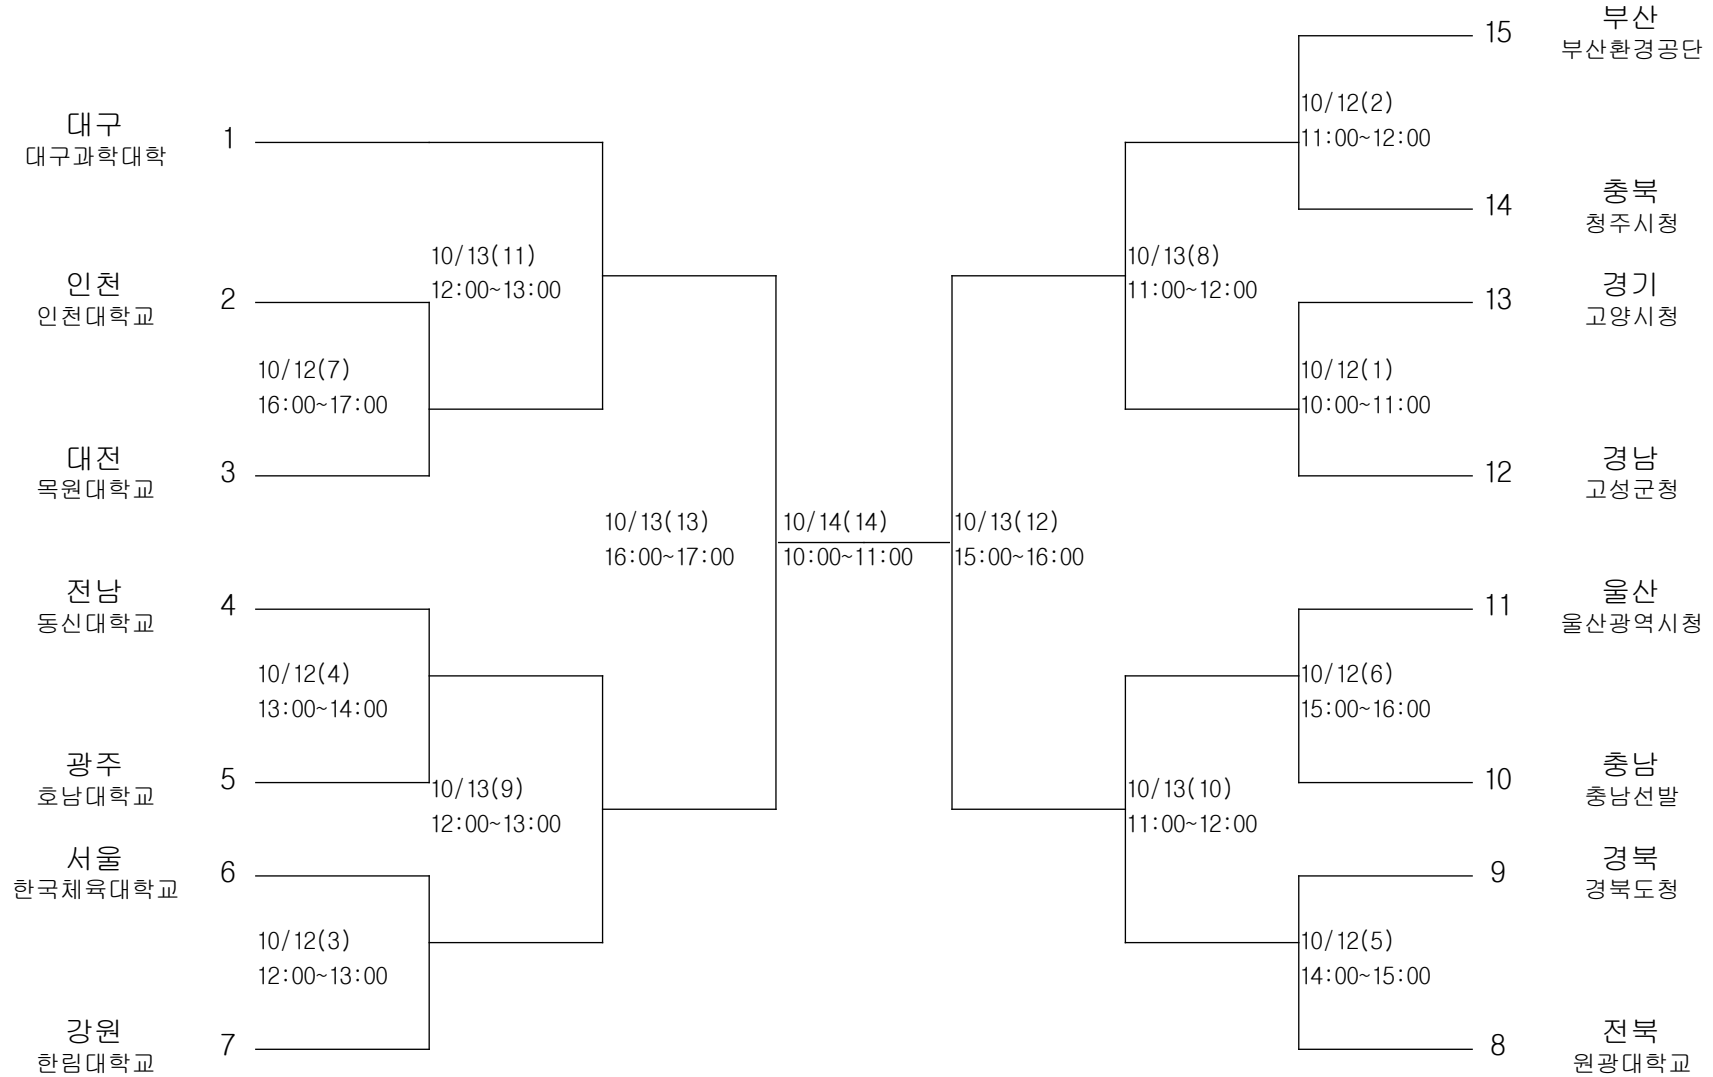

세팍타크로-남자일반부-단체전

경기장 : 계명문화대 체육관