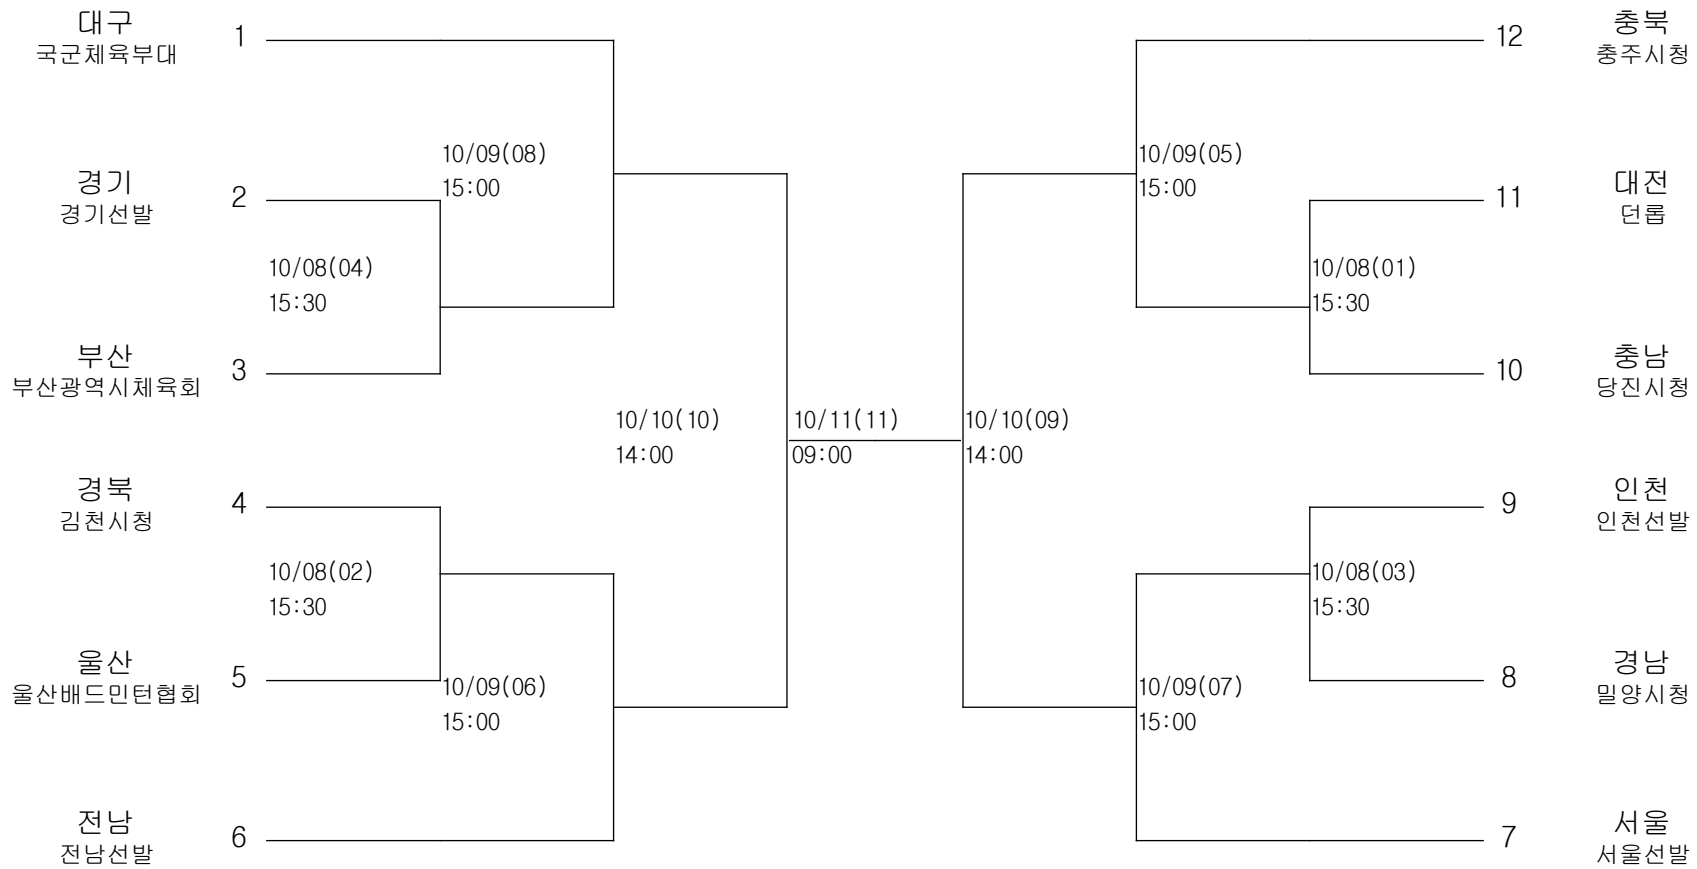

배드민턴-남자일반부-단체전

경기장 : 계명대체육관