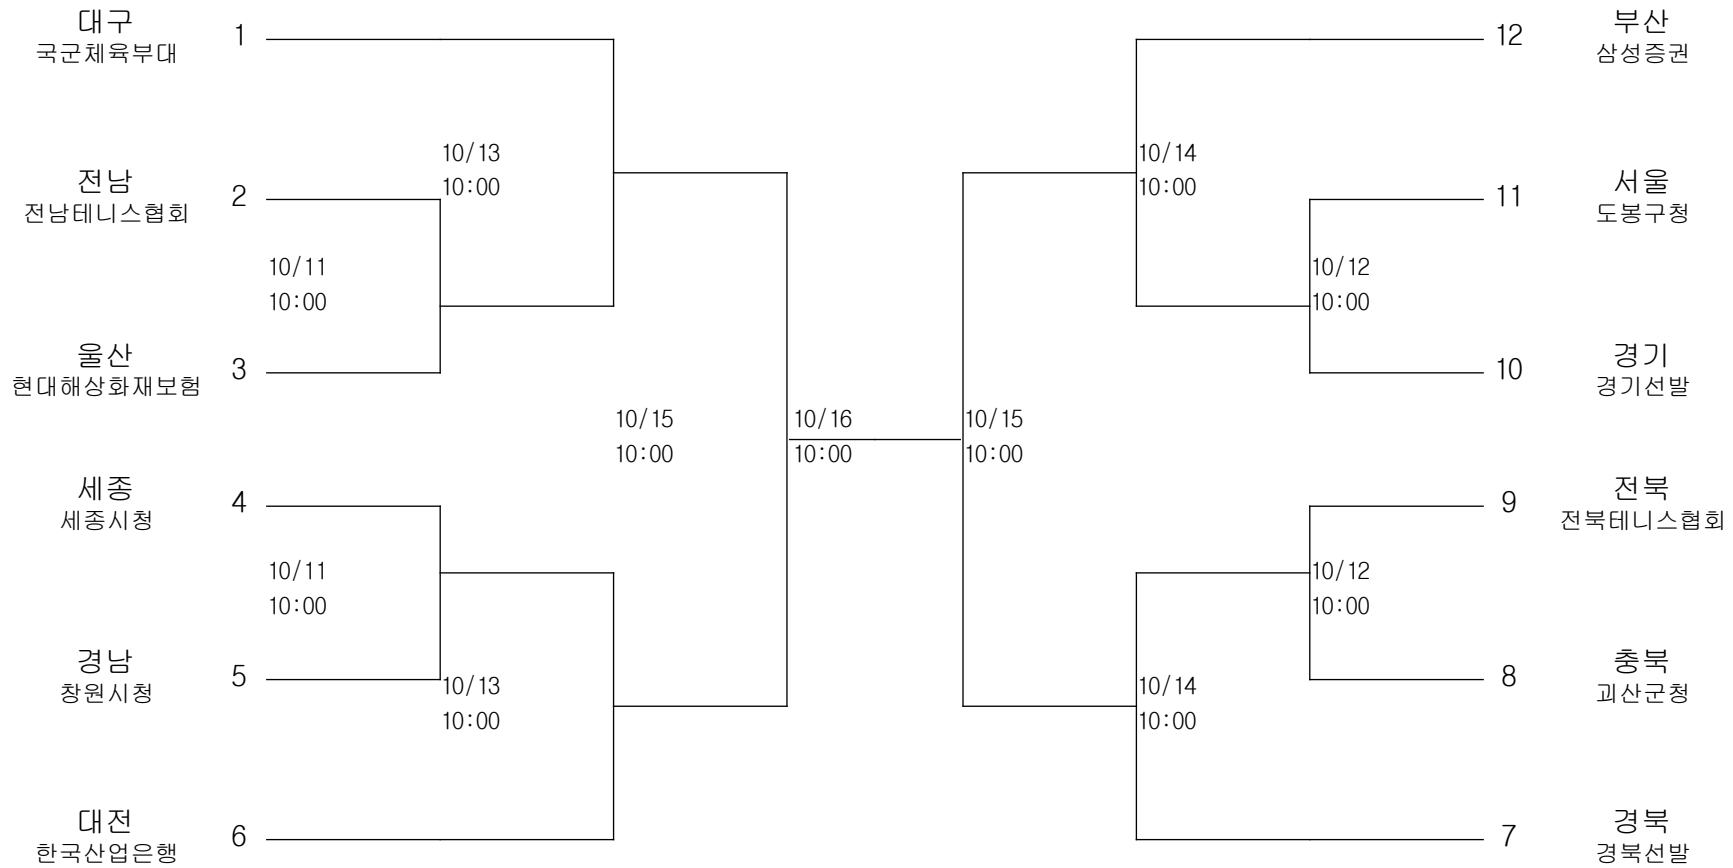

테니스-남자고등부-개인전단식

경기장 : 계명대 테니스장

테니스-남자대학부-단체전

경기장 : 유니버시아드테니스장

테니스-남자대학부-개인전단식

경기장 : 유니버시아드테니스장

테니스-남자일반부-단체전

경기장 : 유니버시아드테니스장