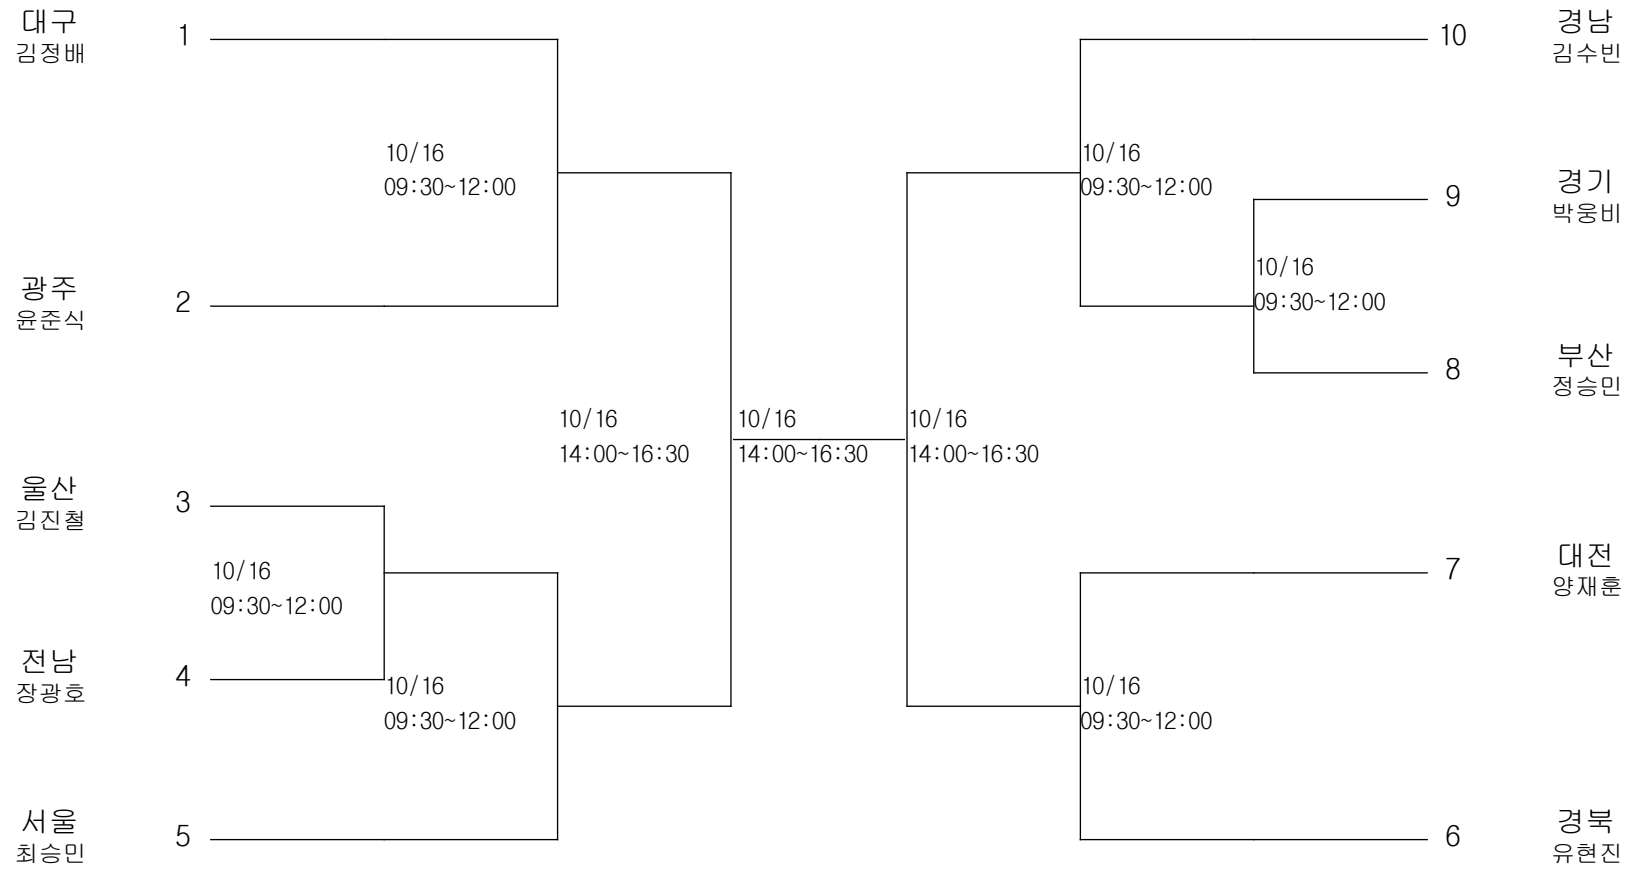

레슬링-남자일반부-자유형60kg급

경기장 : 대구전시컨벤션센터(28)