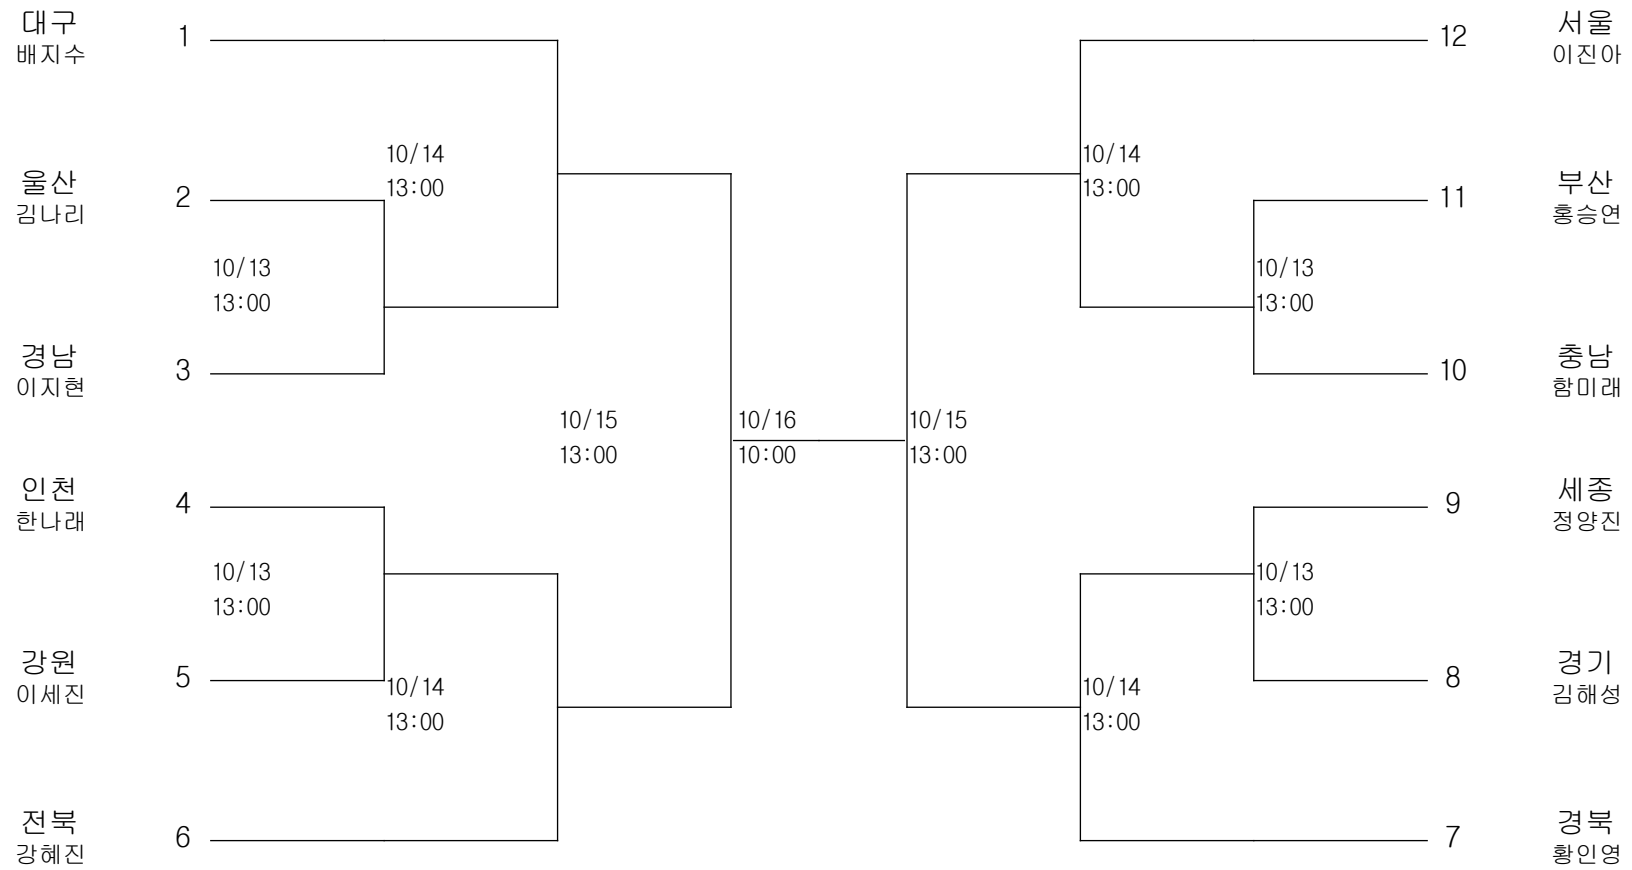

테니스-여자대학부-개인전단식

경기장 : 유니버시아드테니스장

테니스-여자일반부-단체전

경기장 : 유니버시아드테니스장

테니스-여자일반부-개인전단식

경기장 : 유니버시아드테니스장

정구-남자고등부-단체전

경기장 : 자연과학고 정구장