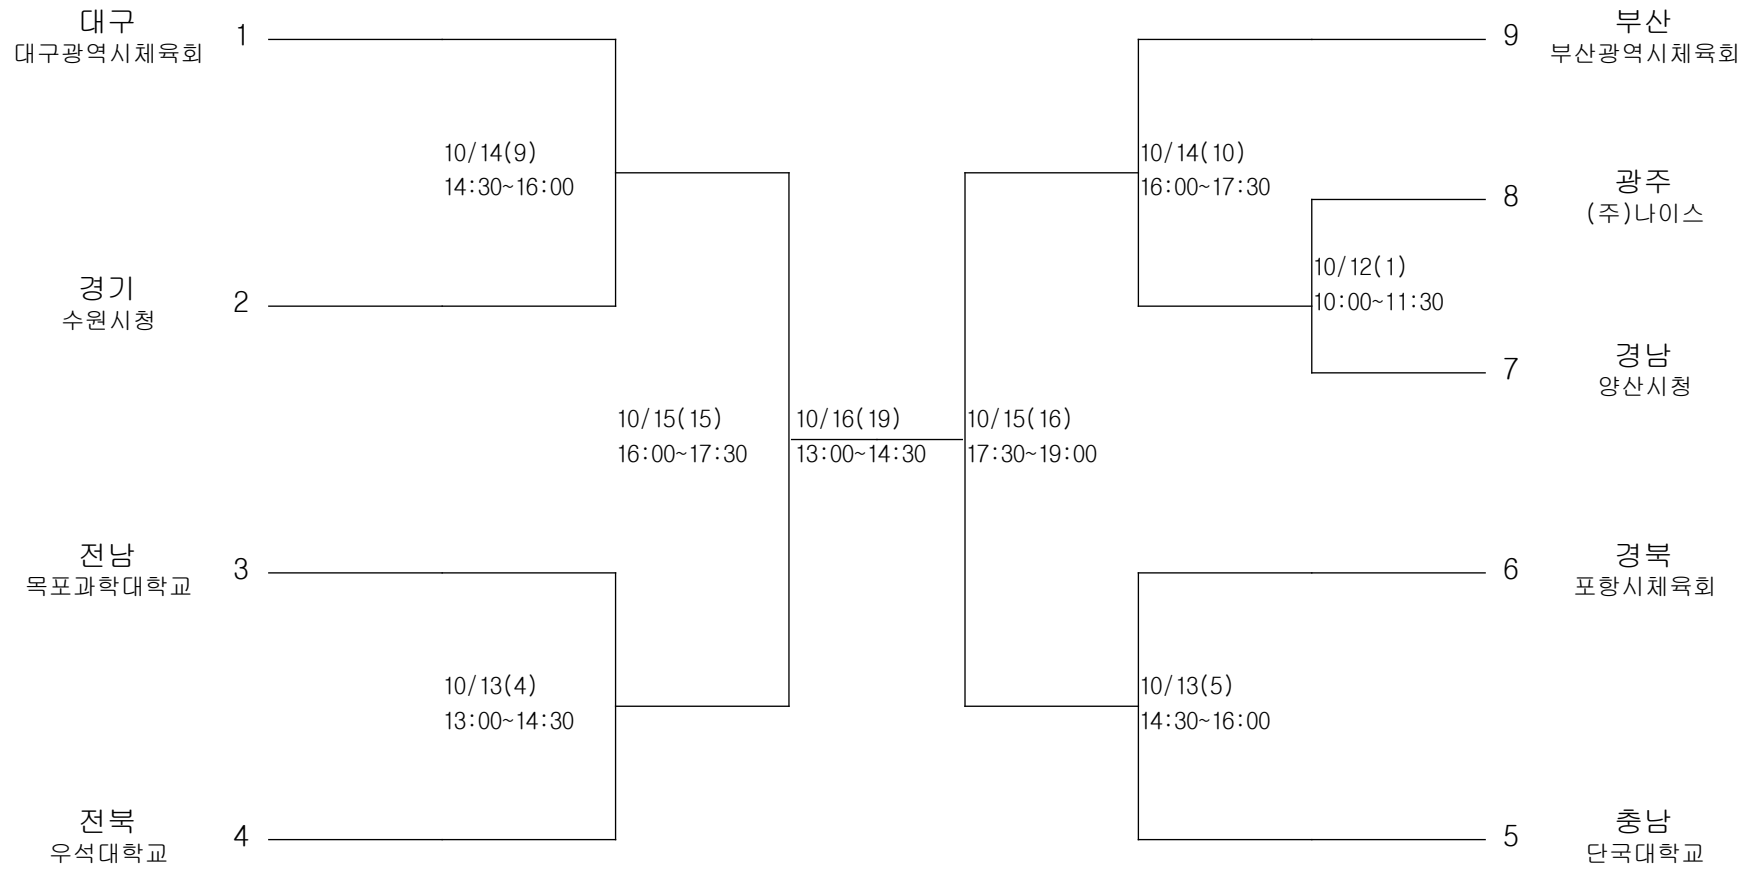

배구-여자일반부-단체전

경기장 : 대구여고 체육관