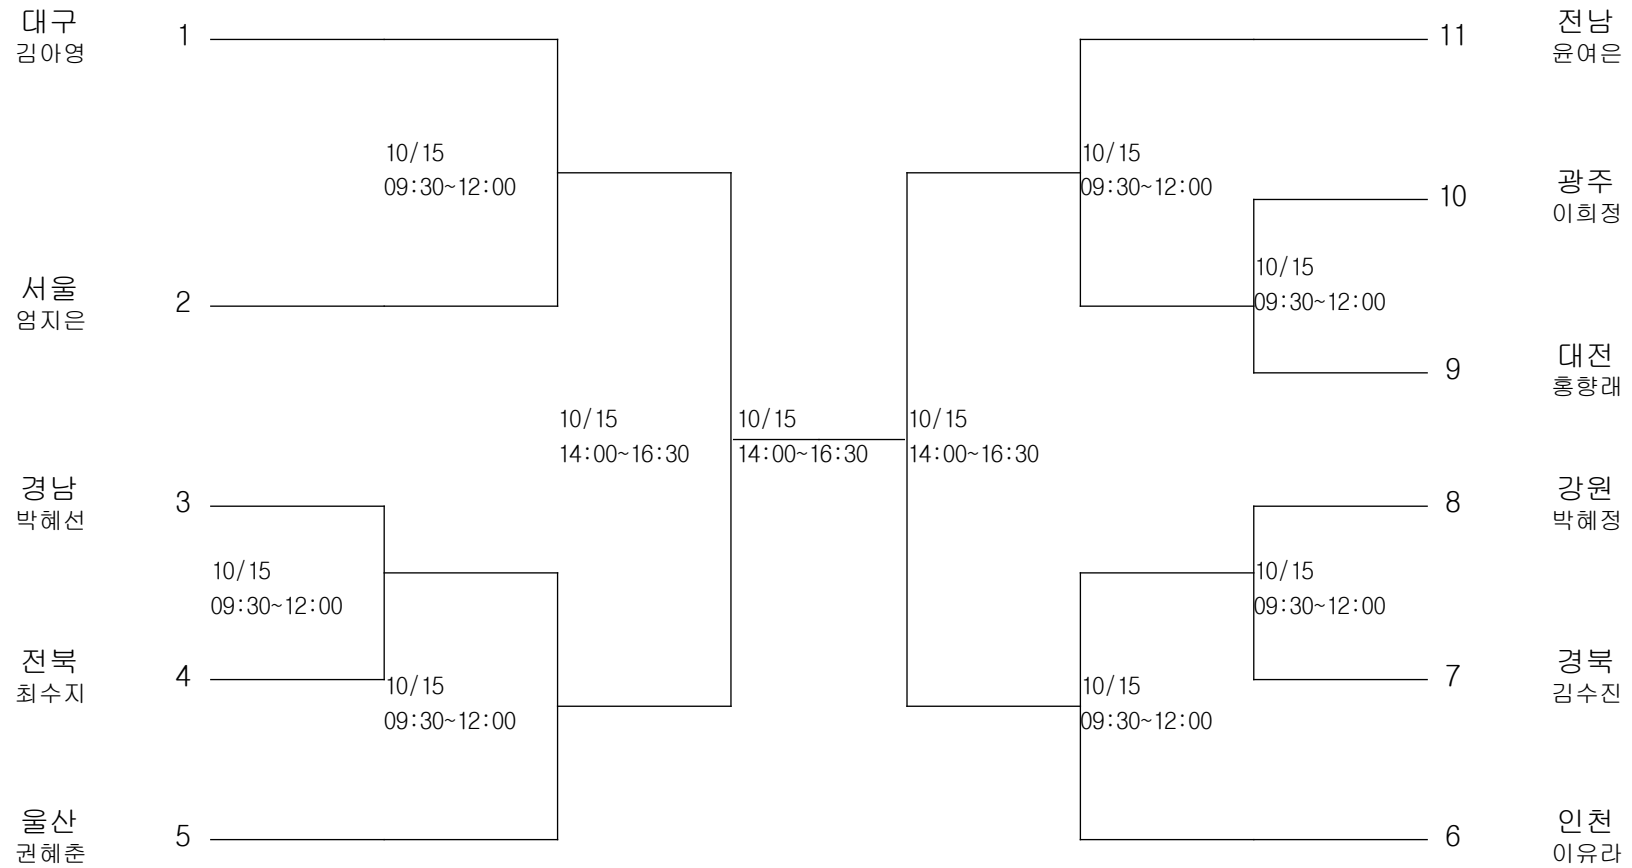

레슬링-여자일반부-자유형55kg급

경기장 : 대구전시컨벤션센터(2B)