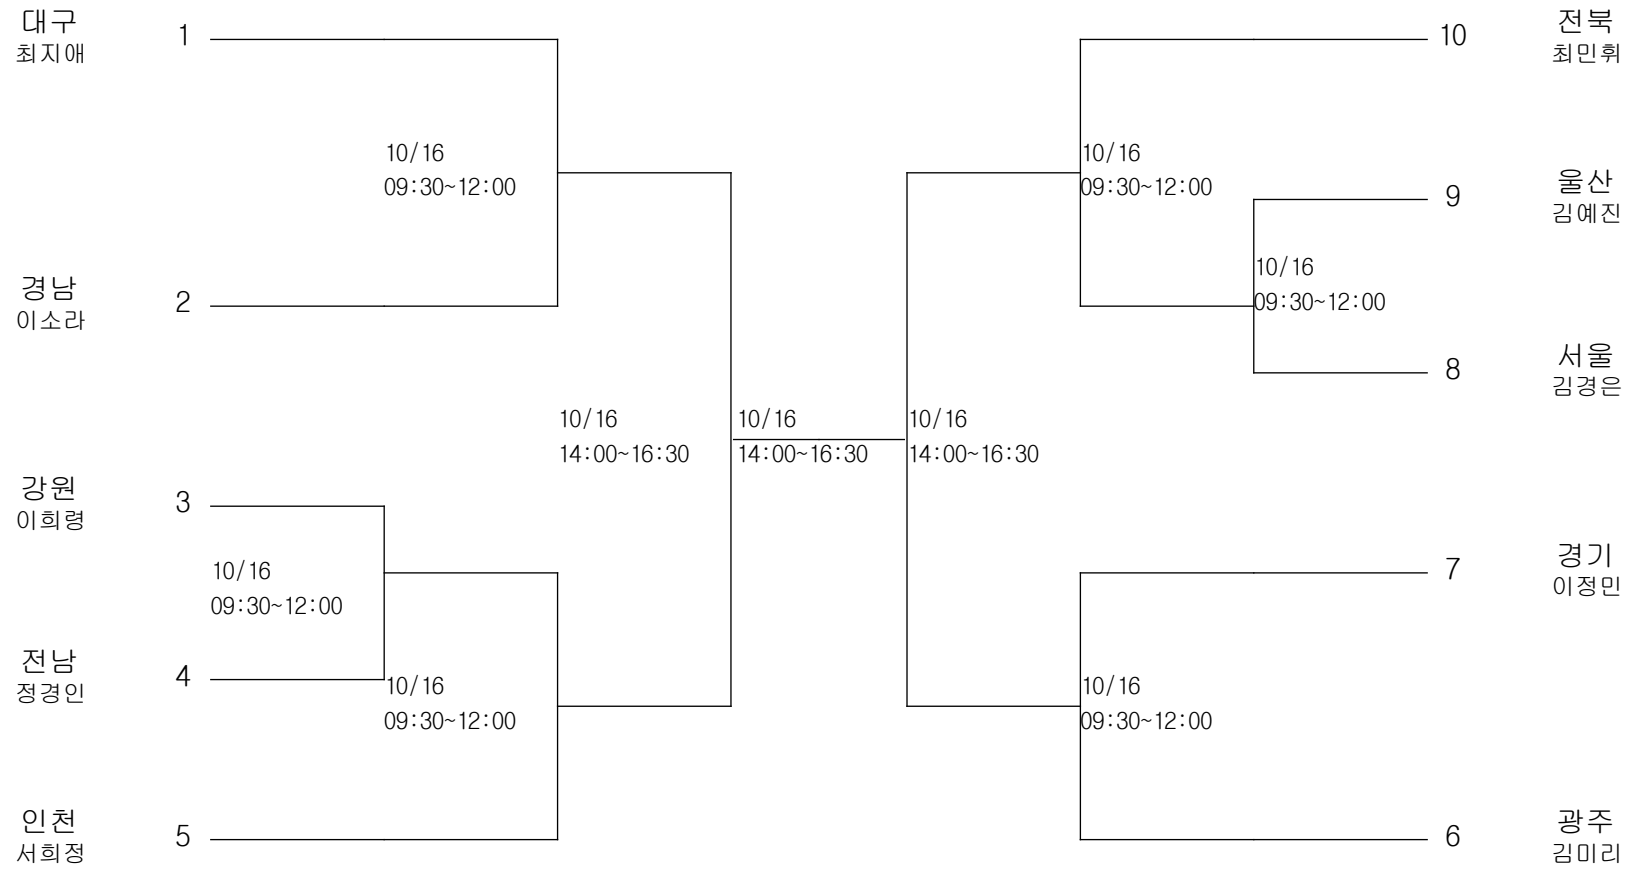

레슬링-여자일반부-자유형51kg급

경기장 : 대구전시컨벤션센터(2B)

레슬링-여자일반부-자유형55kg급

경기장 : 대구전시컨벤션센터(2B)

레슬링-여자일반부-자유형59kg급

경기장 : 대구전시컨벤션센터(2B)

레슬링-여자일반부-자유형63kg급

경기장 : 대구전시컨벤션센터(2B)