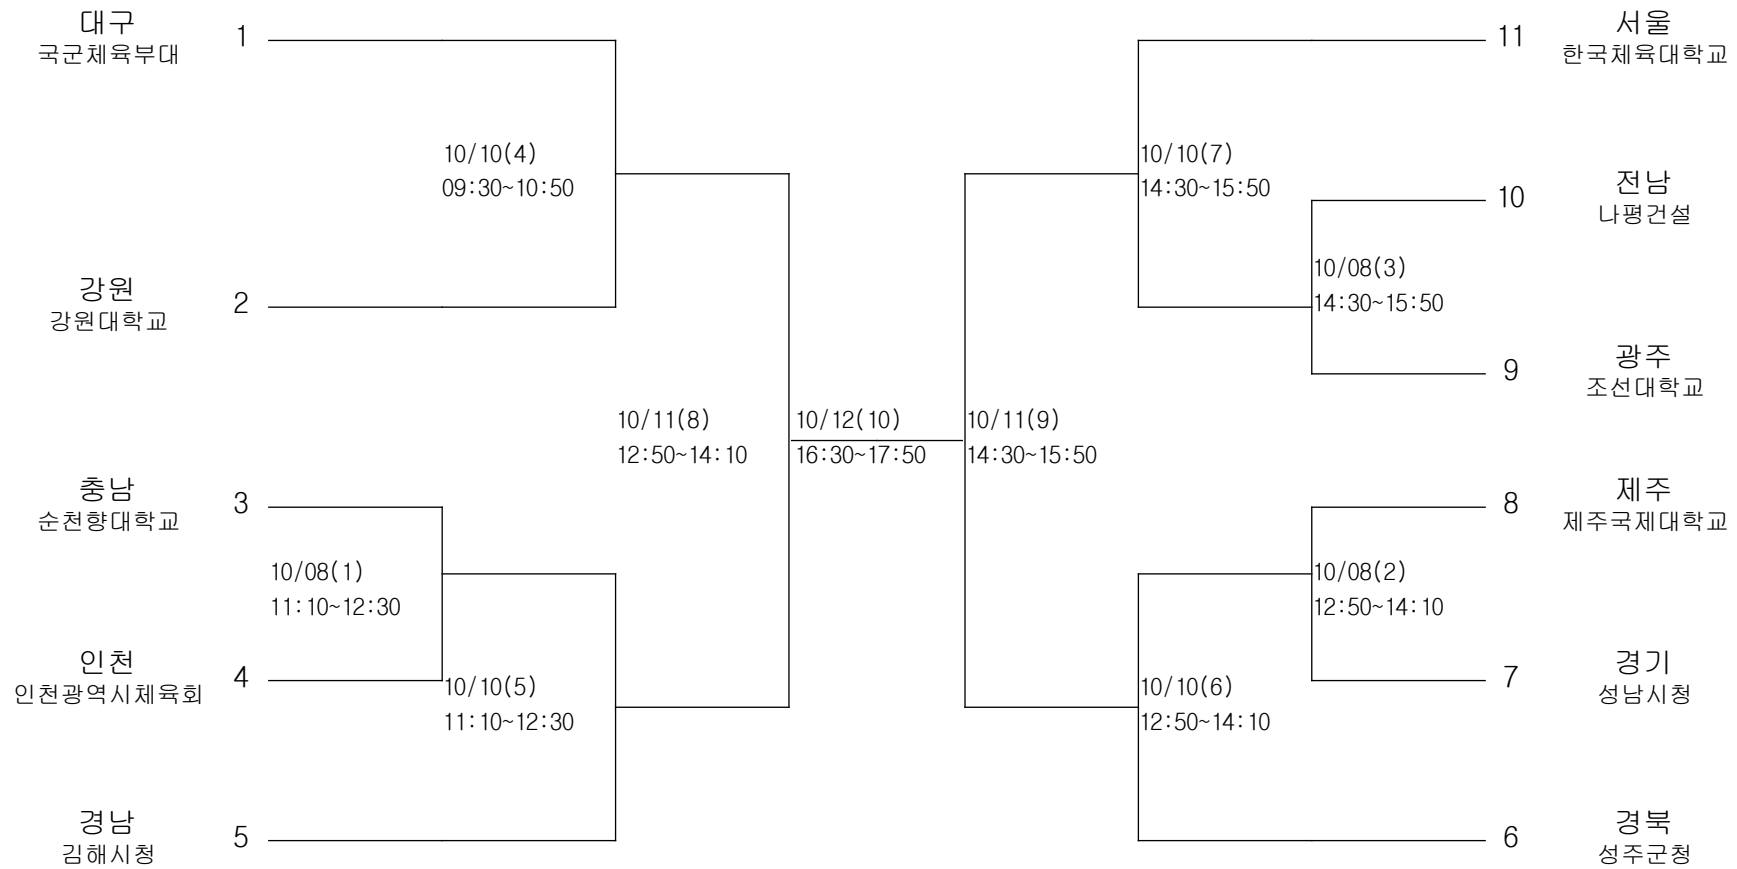

검도-대학부-단체전

경기장 : 대구공고 체육관

검도-일반부-단체전

경기장 : 대구공고 체육관

하키-남자고등부-단체전

경기장 : 안심하키경기장

하키-남자일반부-단체전

경기장 : 안심하키경기장