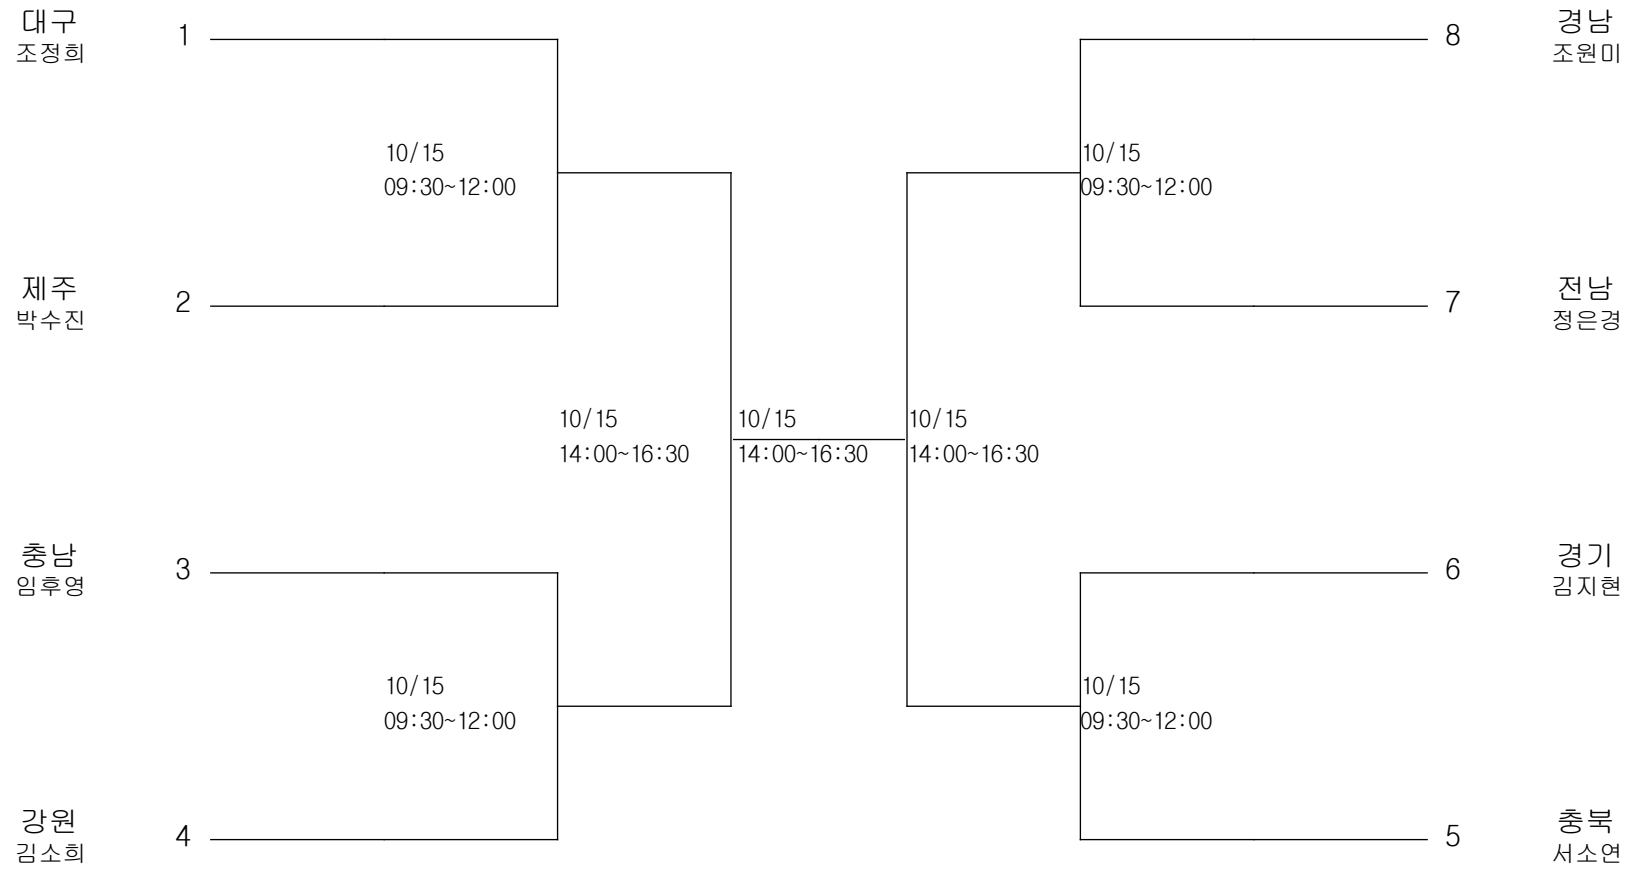

레슬링-남자일반부-그레코로만형 120kg급

경기장 : 대구전시컨벤션센터(2B)

레슬링-여자고등부-자유형48kg급

경기장 : 대구전시컨벤션센터(2B)

레슬링-여자고등부-자유형55kg급

경기장 : 대구전시컨벤션센터(2B)

레슬링-여자고등부-자유형59kg급

경기장 : 대구전시컨벤션센터(2B)