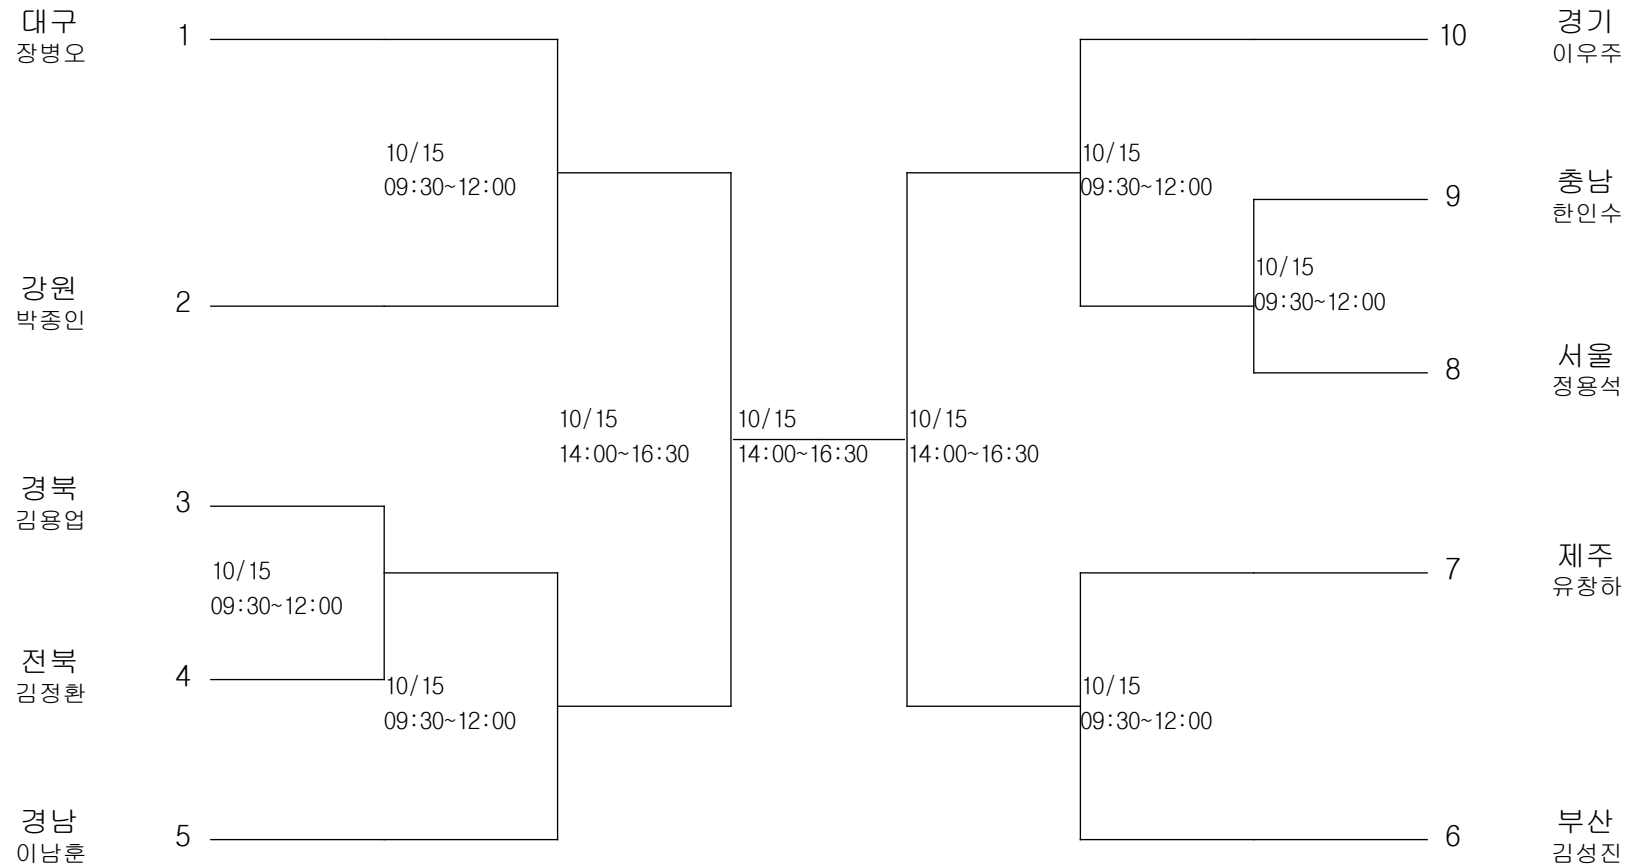

레슬링-남자대학부-그레코로만형84kg급

경기장 : 대구전시컨벤션센터(2B)

레슬링-남자대학부-그레코로만형96kg급

경기장 : 대구전시컨벤션센터(2B)

레슬링-남자대학부-그레코로만형 120kg급

경기장 : 대구전시컨벤션센터(2B)

레슬링-남자일반부-자유형55kg급

경기장 : 대구전시컨벤션센터(2B)