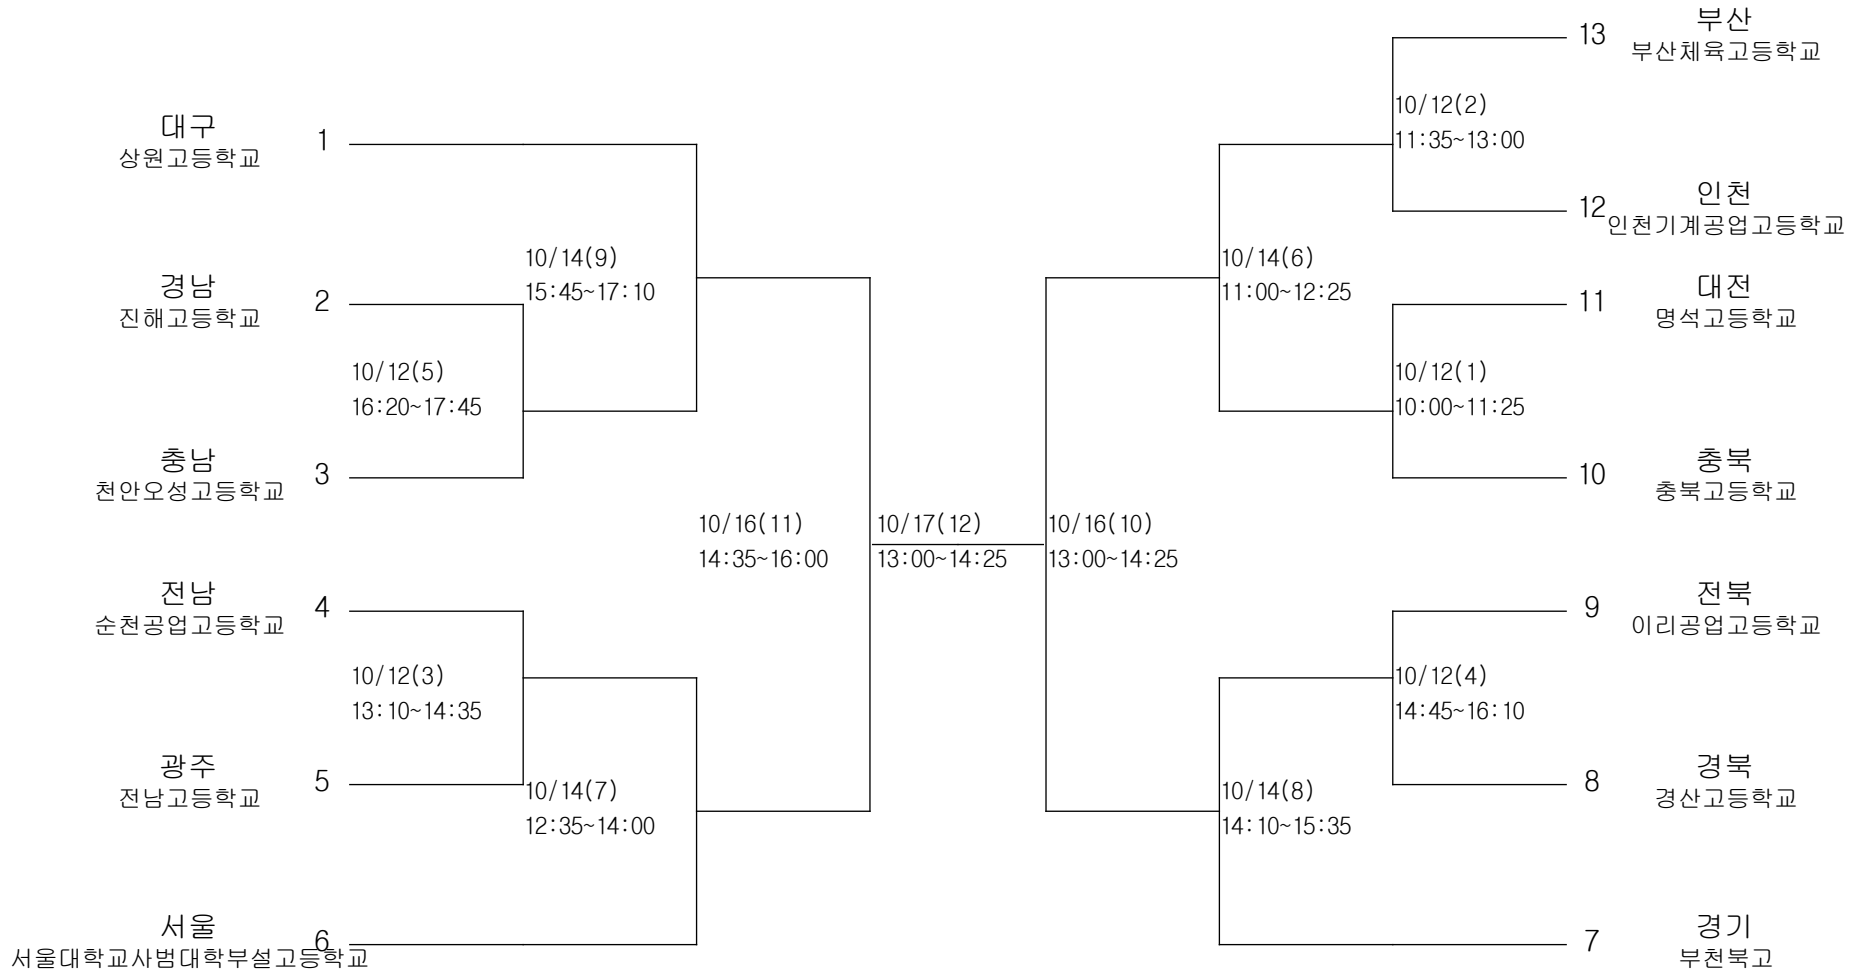

럭비-고등부-단체전

경기장 : 경산생활체육공원럭비장