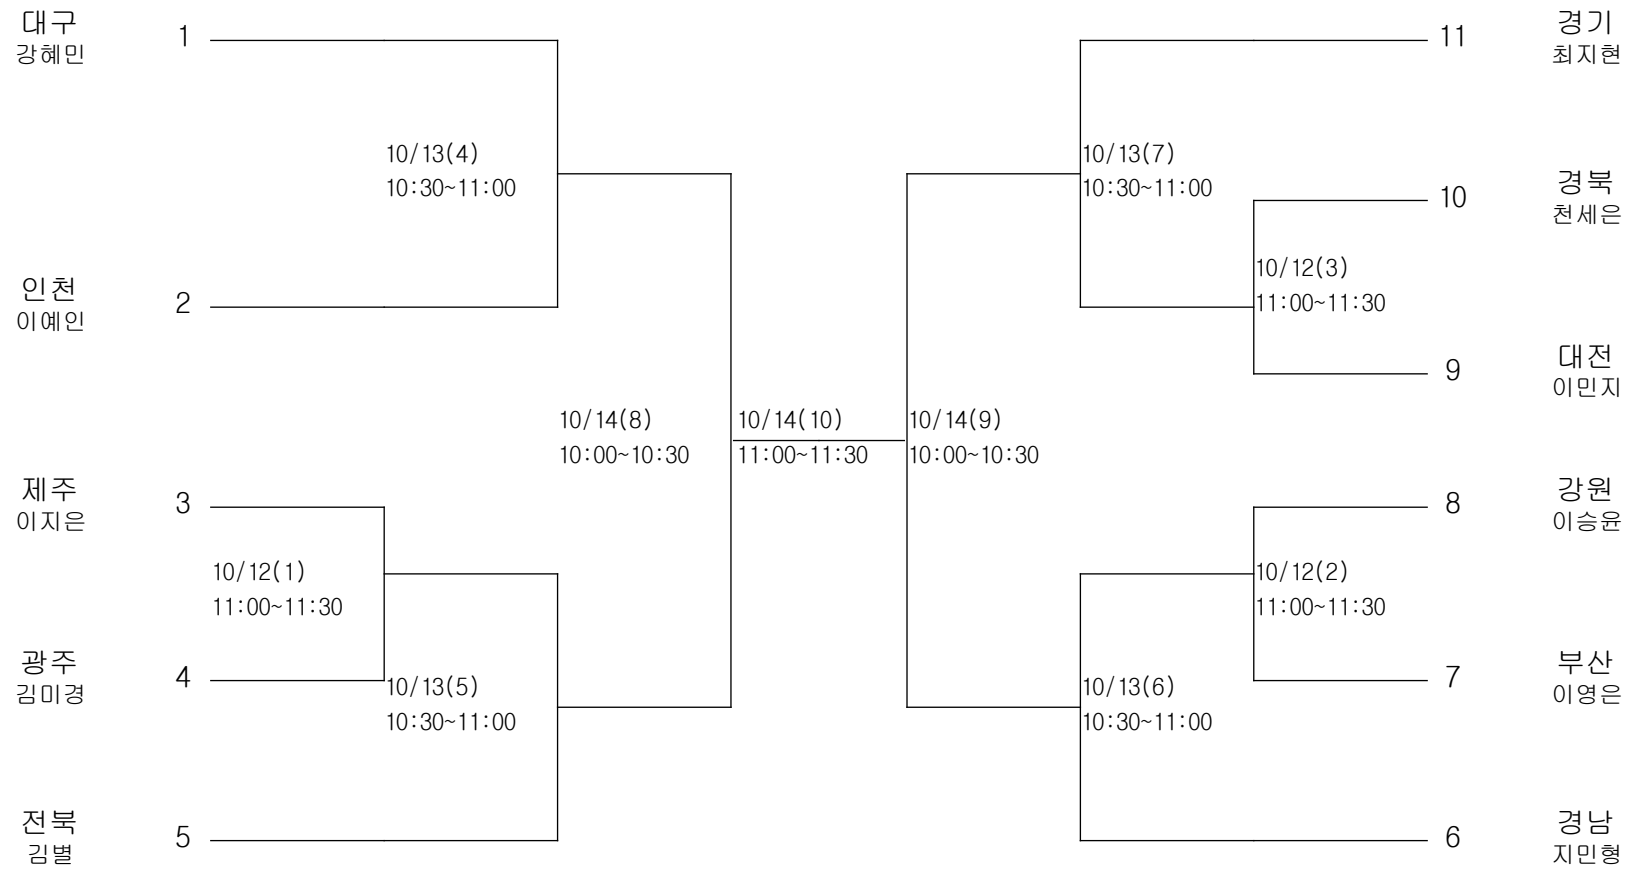

탁구-여자고등부-개인전

경기장 : 성명초등학교 체육관

탁구-여자대학부-단체전

경기장 : 성명초등학교 체육관

탁구-여자대학부-개인전

경기장 : 성명초등학교 체육관

탁구-여자일반부-단체전

경기장 : 성명초등학교 체육관