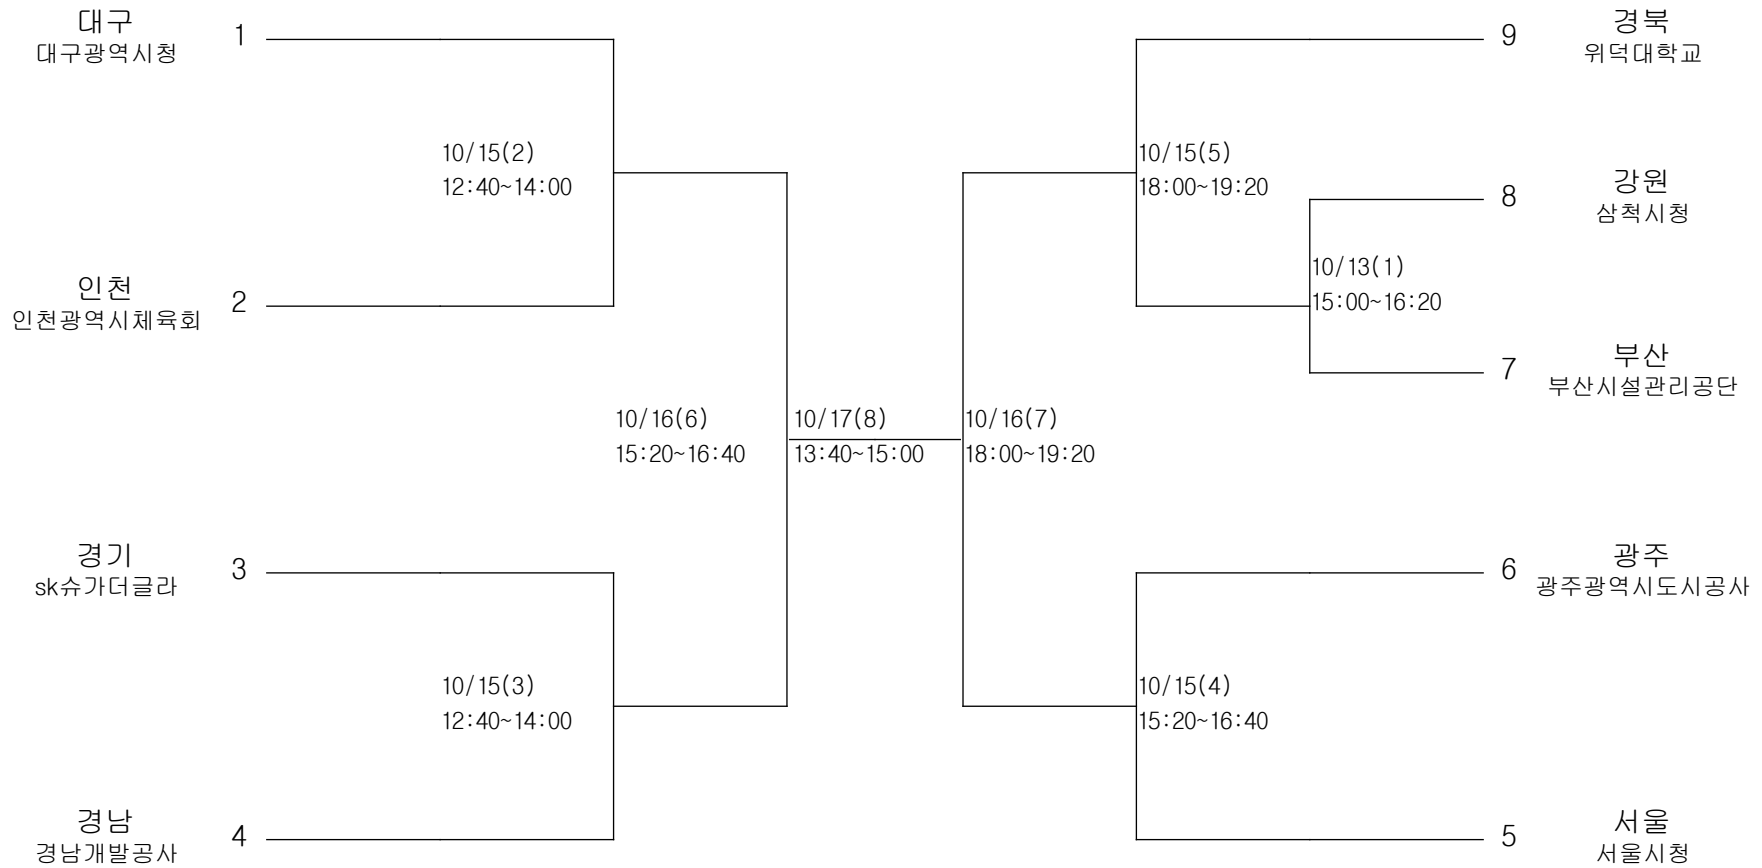

핸드볼-여자일반부-단체전

경기장 : 경산실내체육관