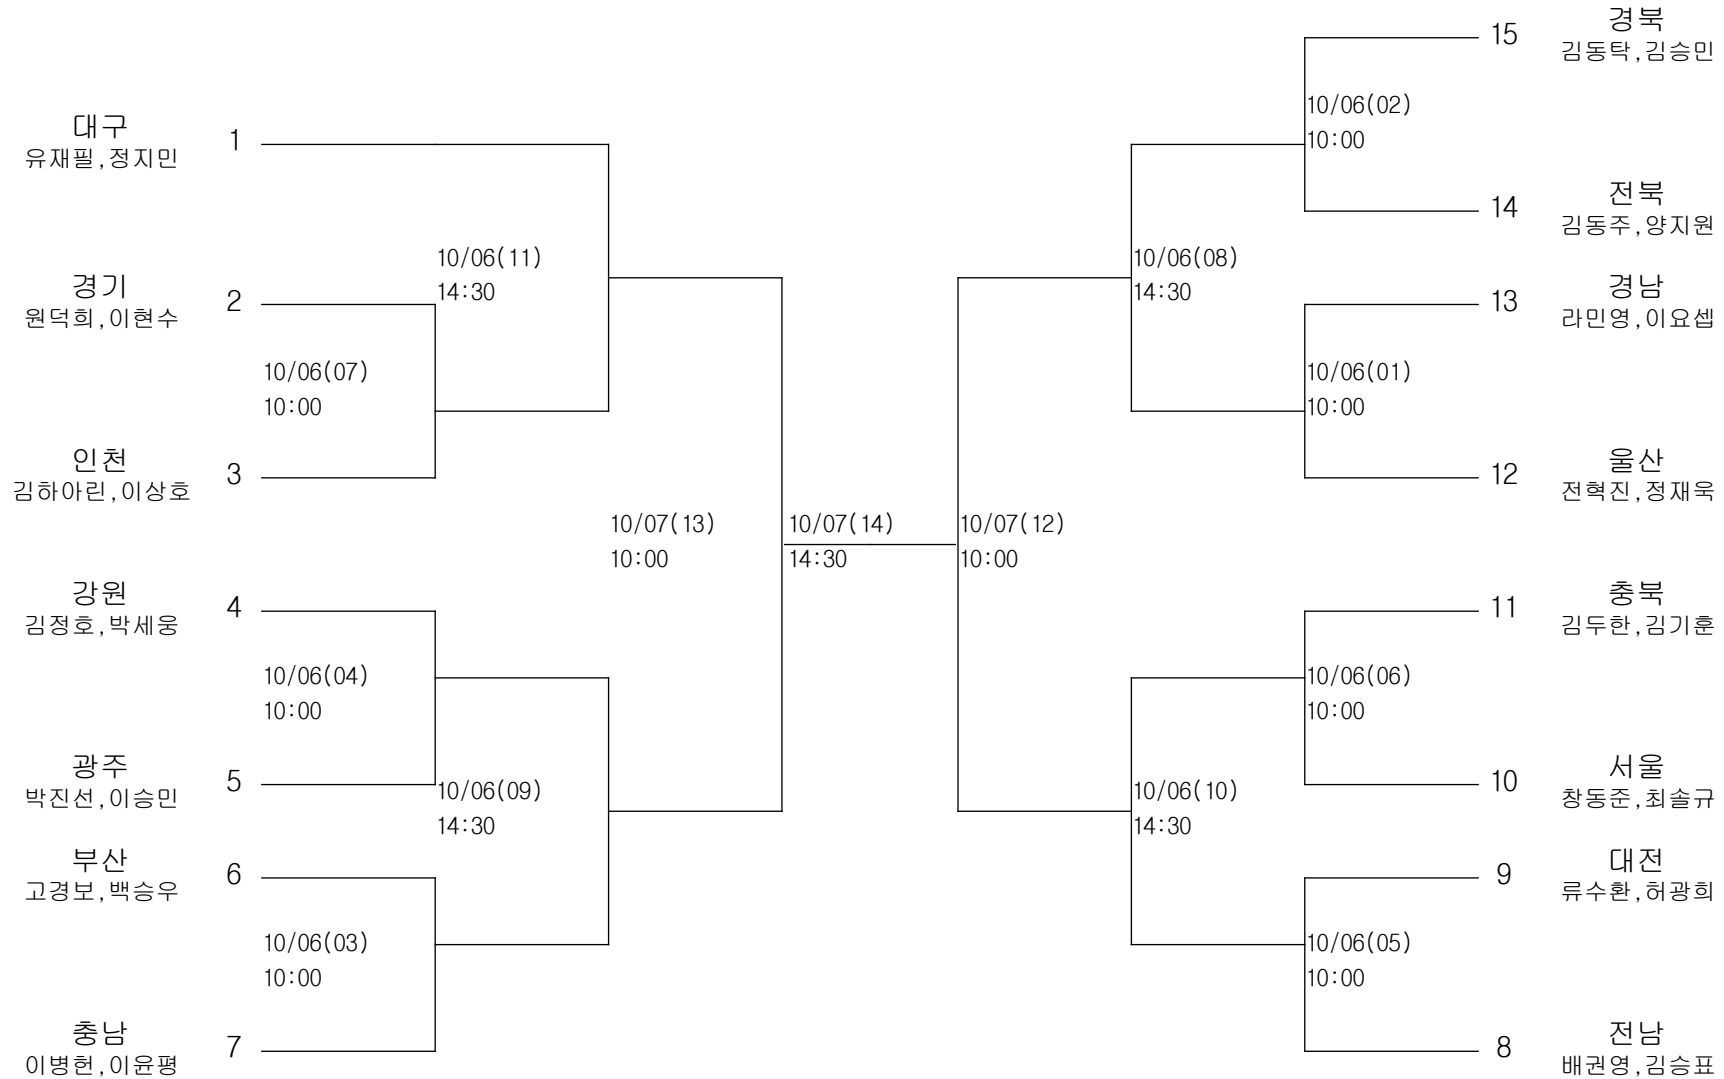

펜싱-여자일반부-사브르-단체

경기장 : 정화여고체육관

배드민턴-남자고등부-단체전

경기장 : 계명대체육관

배드민턴-남자고등부-개인복식

경기장 : 계명대체육관

배드민턴-남자대학부-단체전

경기장 : 계명대체육관