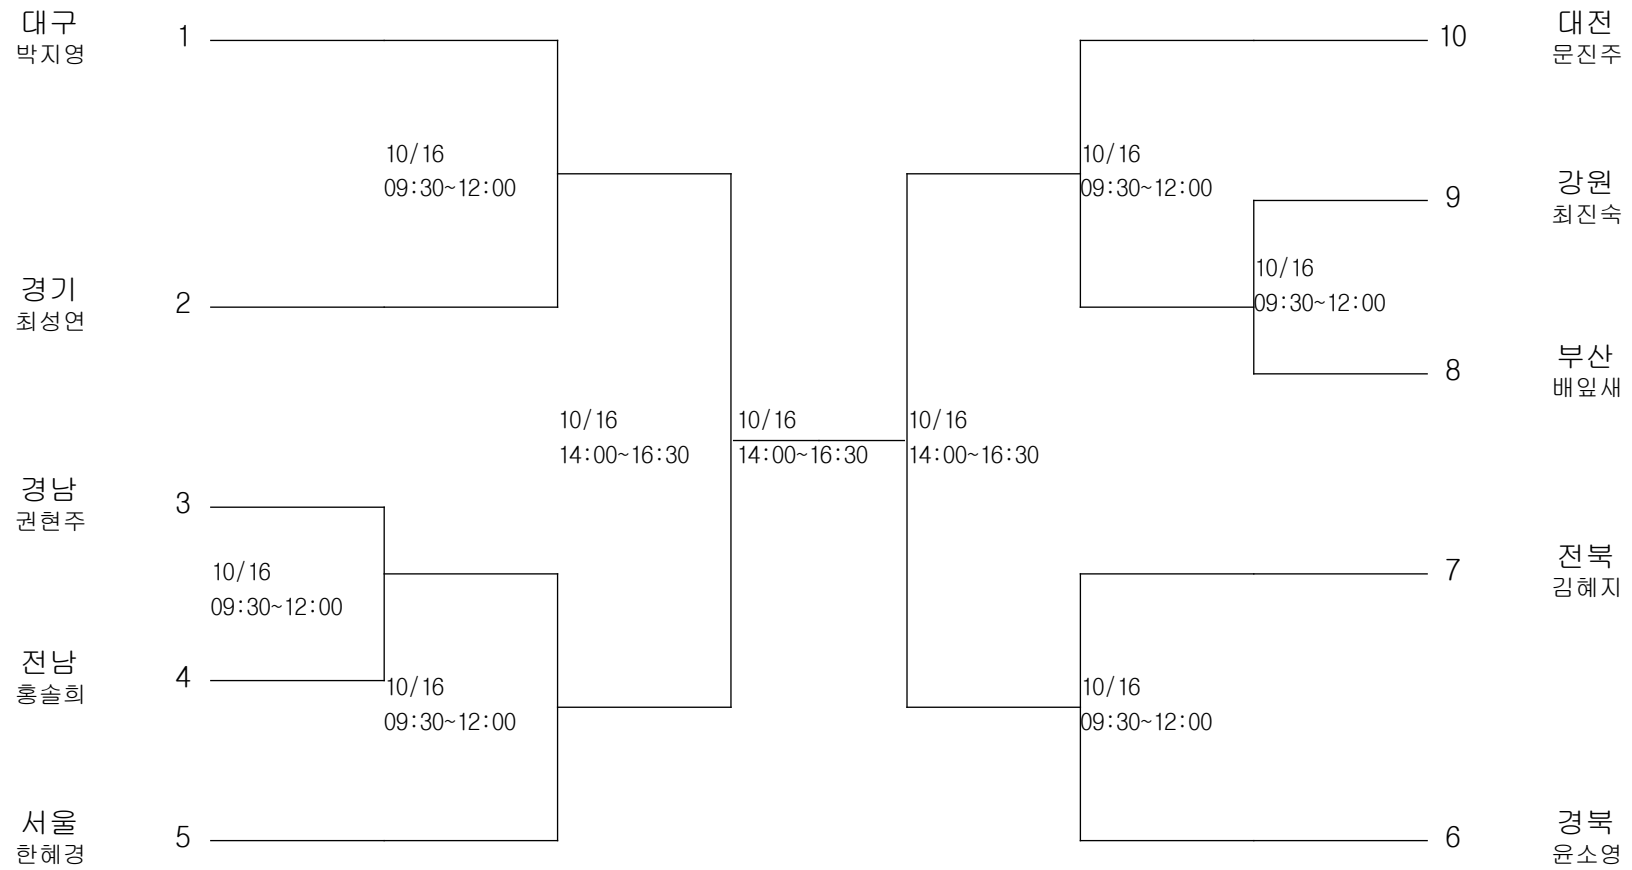

레슬링-여자일반부-자유형67kg급

경기장 : 대구전시컨벤션센터(2B)