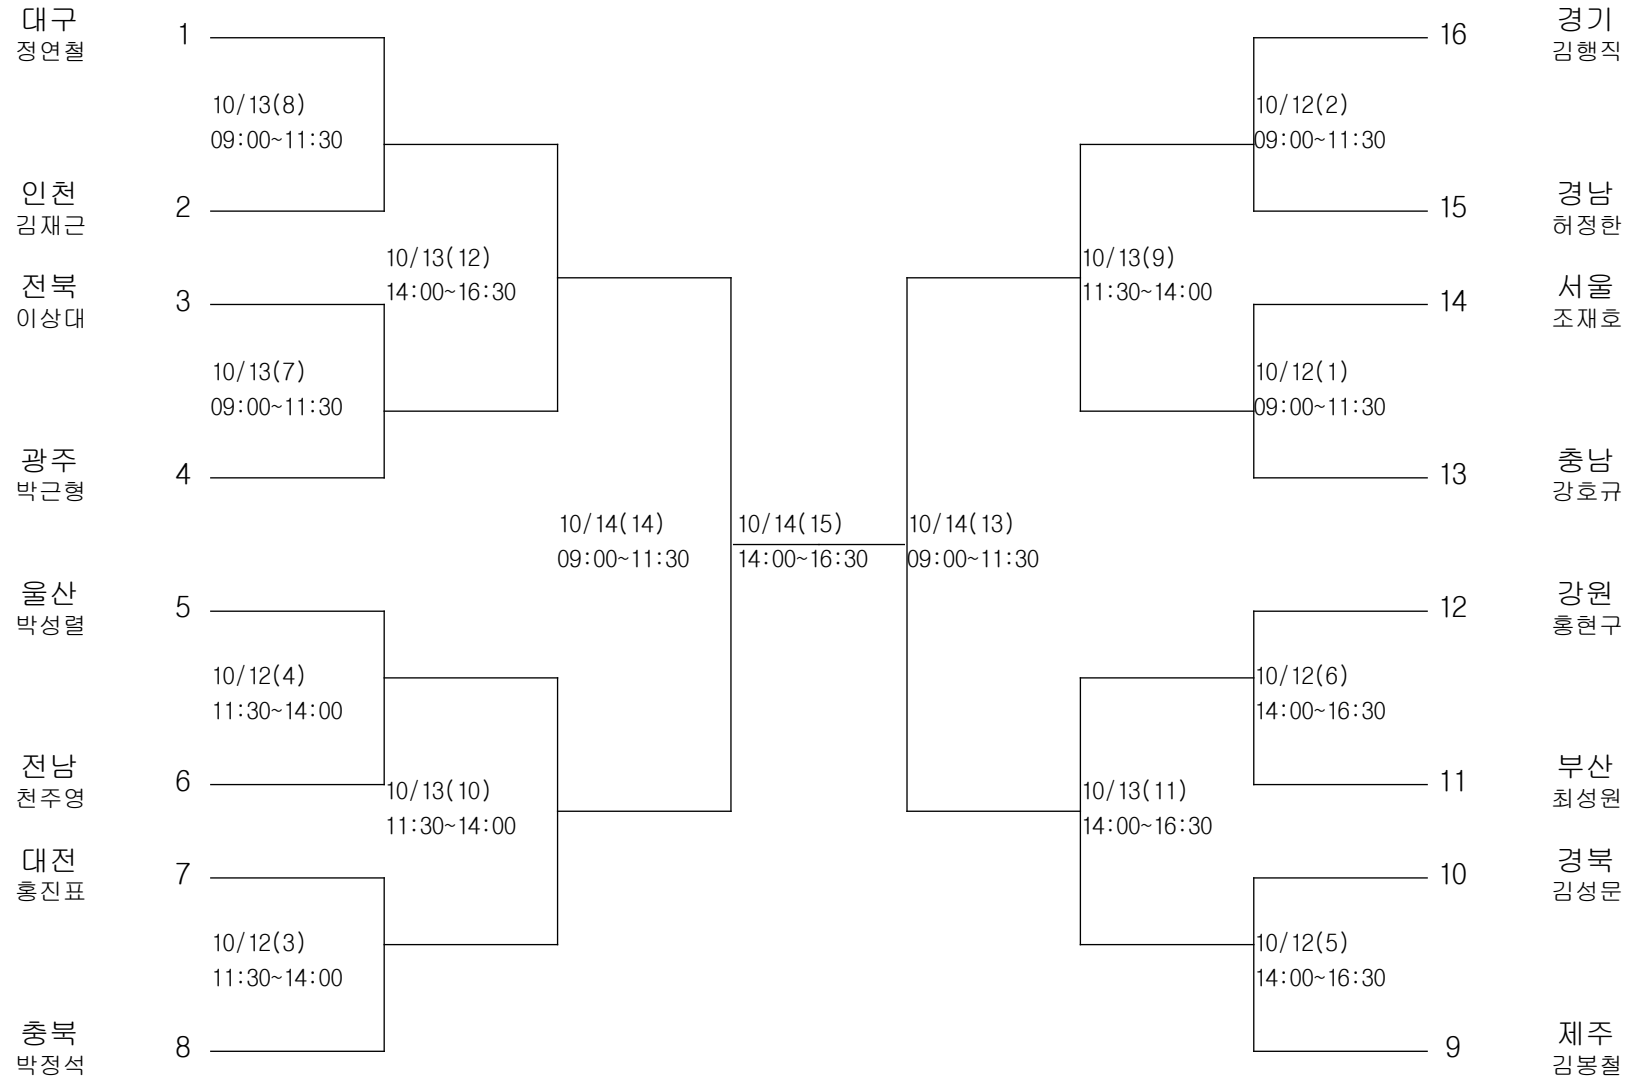

스쿼시-남자일반부-단체전

경기장 : 미광스포렉스

스쿼시-여자고등부-개인전

경기장 : 미광스포렉스

스쿼시-여자일반부-단체전

경기장 : 미광스포렉스

당구-남자일반부-캐롬3쿠션

경기장 : 협성체육관