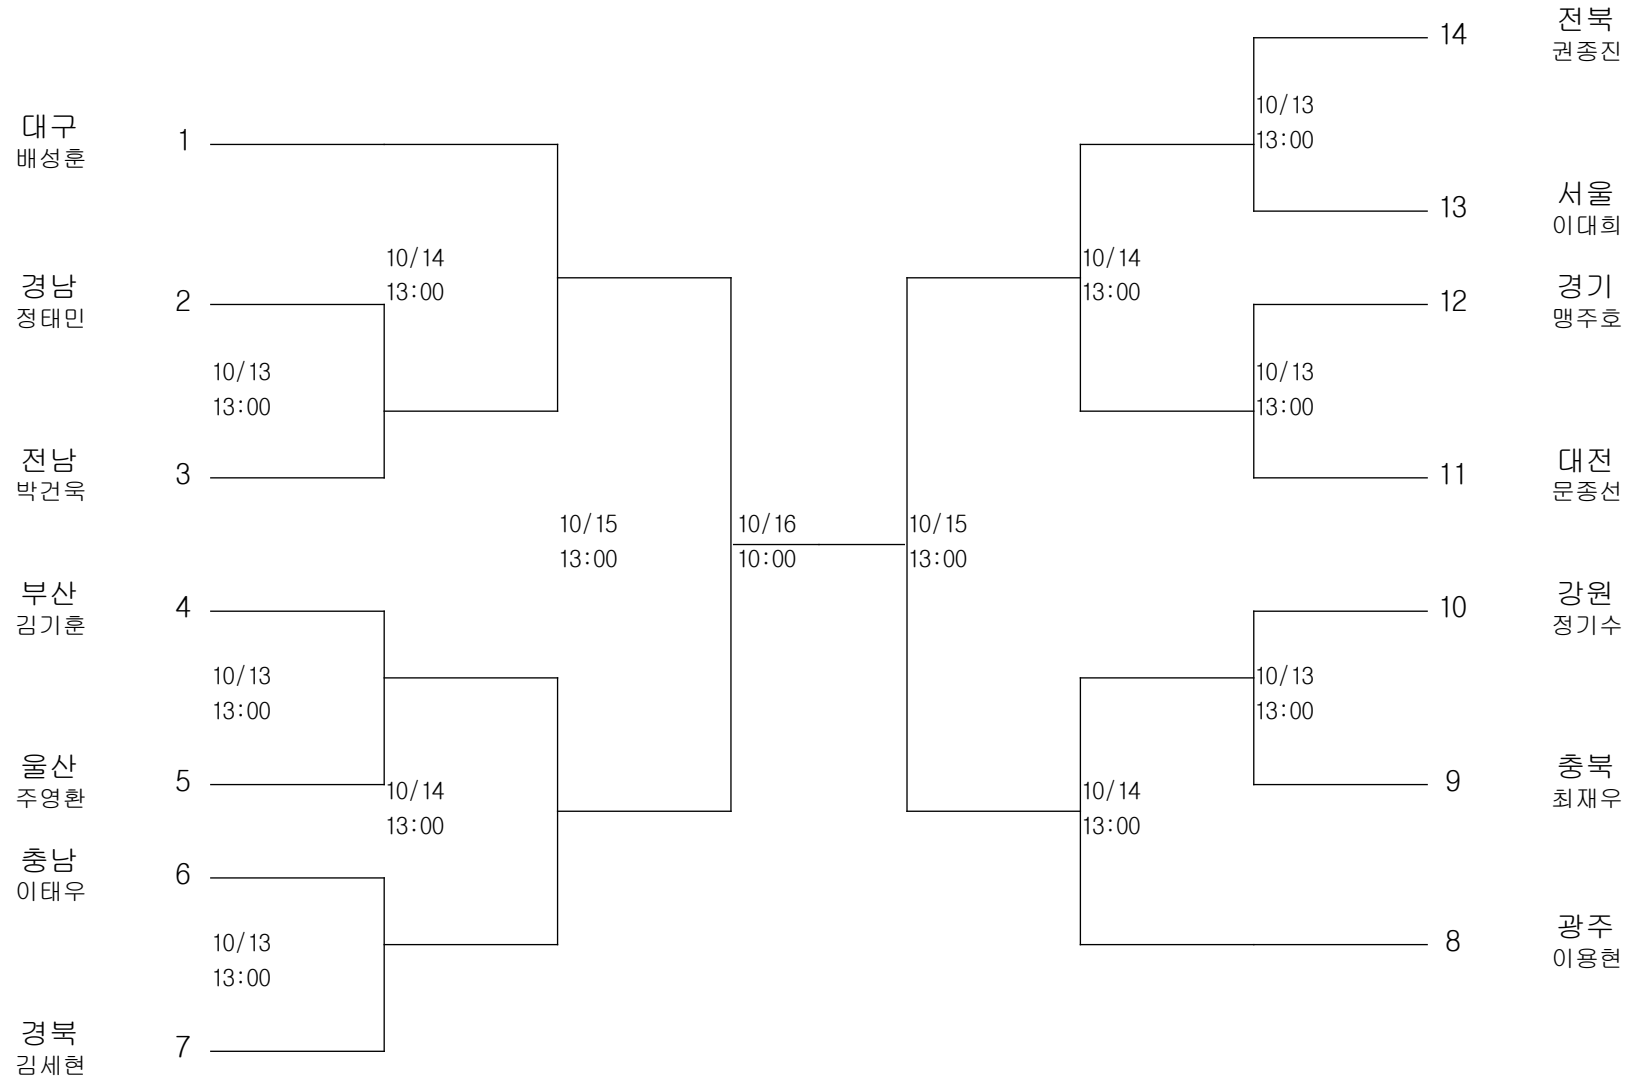

테니스-남자고등부-개인전단식

경기장 : 계명대 테니스장

테니스-남자대학부-단체전

경기장 : 유니버시아드테니스장

테니스-남자대학부-개인전단식

경기장 : 유니버시아드테니스장

테니스-남자일반부-단체전

경기장 : 유니버시아드테니스장