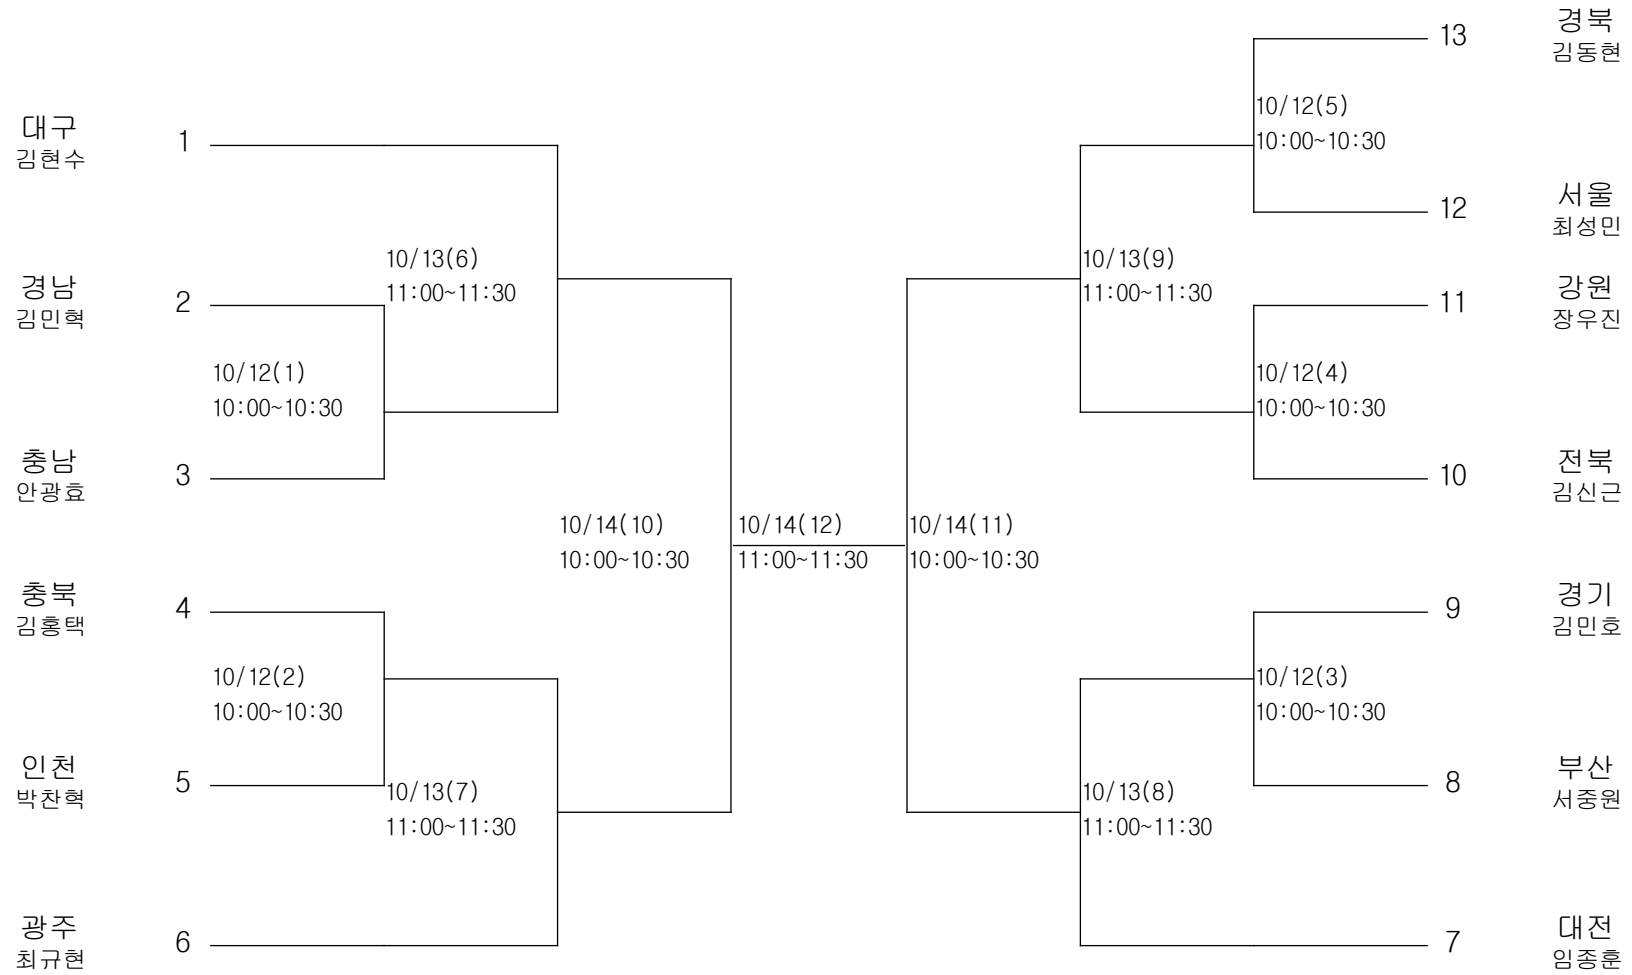

배구-여자일반부-단체전

경기장 : 대구여고 체육관

탁구-남자고등부-단체전

경기장 : 성명초등학교 체육관

탁구-남자고등부-개인전

경기장 : 성명초등학교 체육관

탁구-남자대학부-단체전

경기장 : 성명초등학교 체육관