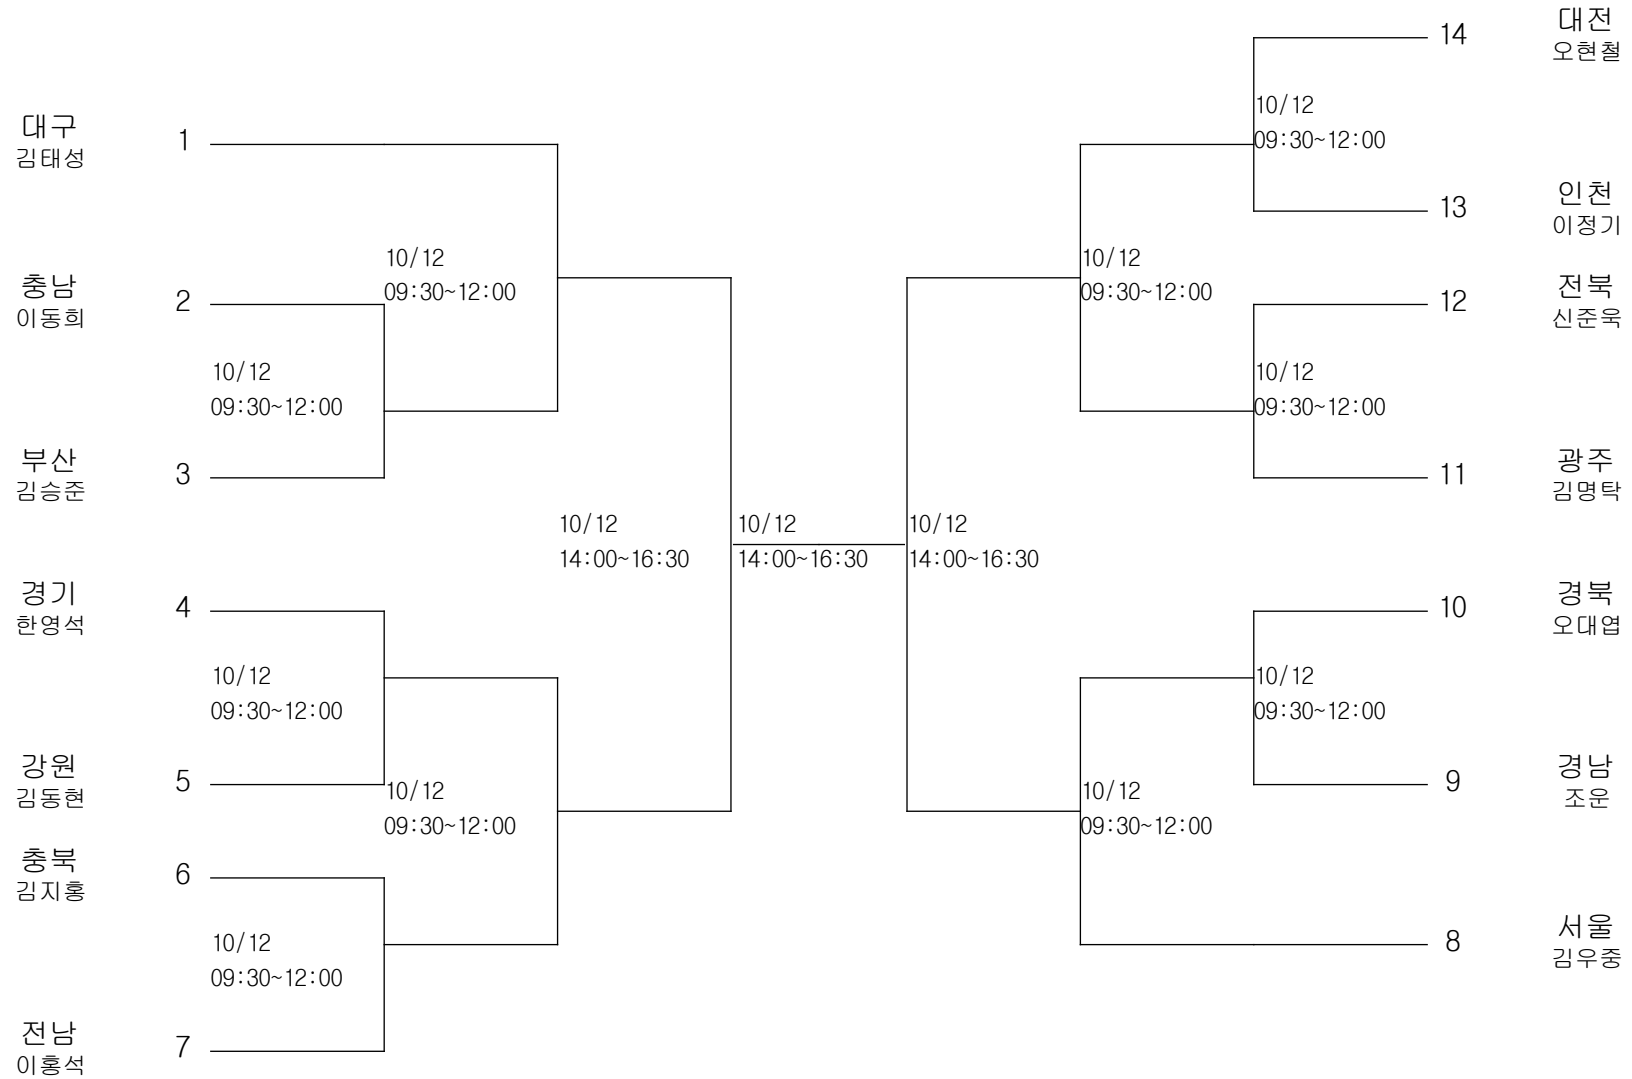

레슬링-남자고등부-그레코로만형85kg급

경기장 : 대구전시컨벤션센터(2B)

레슬링-남자고등부-그레코로만형91kg급

경기장 : 대구전시컨벤션센터(2B)

레슬링-남자고등부-그레코로만형97kg급

경기장 : 대구전시컨벤션센터(2B)

레슬링-남자고등부-그레코로만형 120kg급

경기장 : 대구전시컨벤션센터(2B)