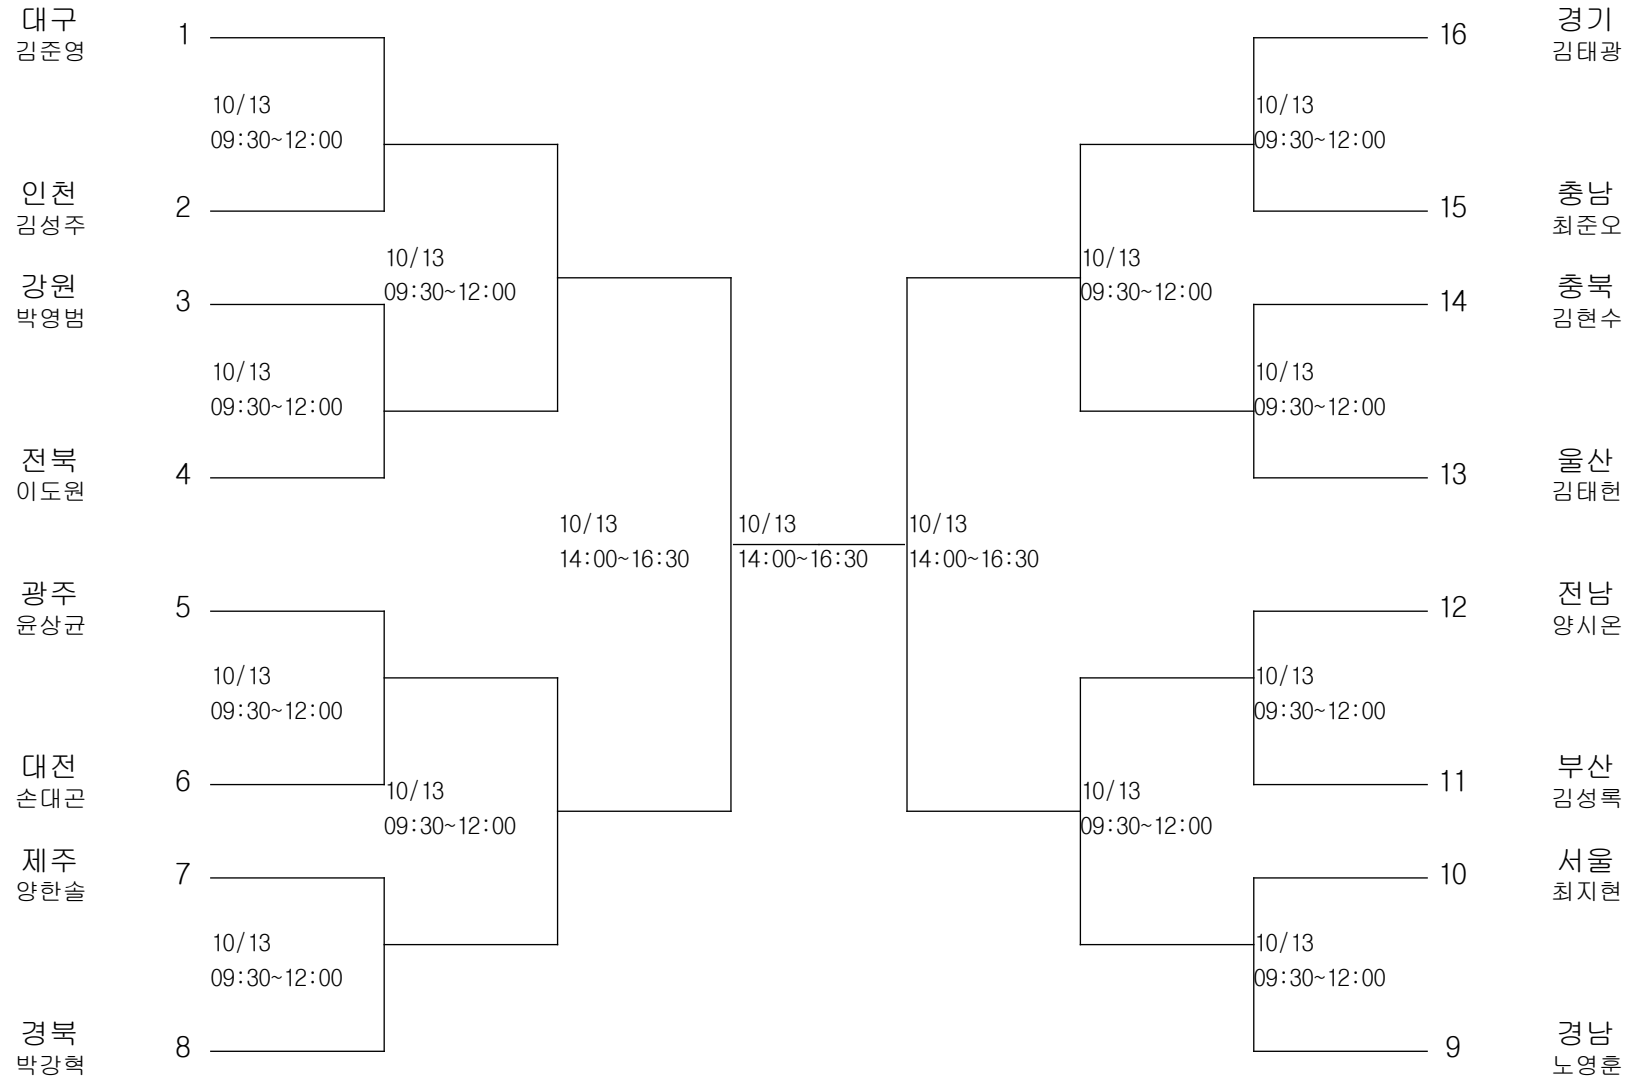

레슬링-남자고등부-그레코로만형63kg급

경기장 : 대구전시컨벤션센터(2B)