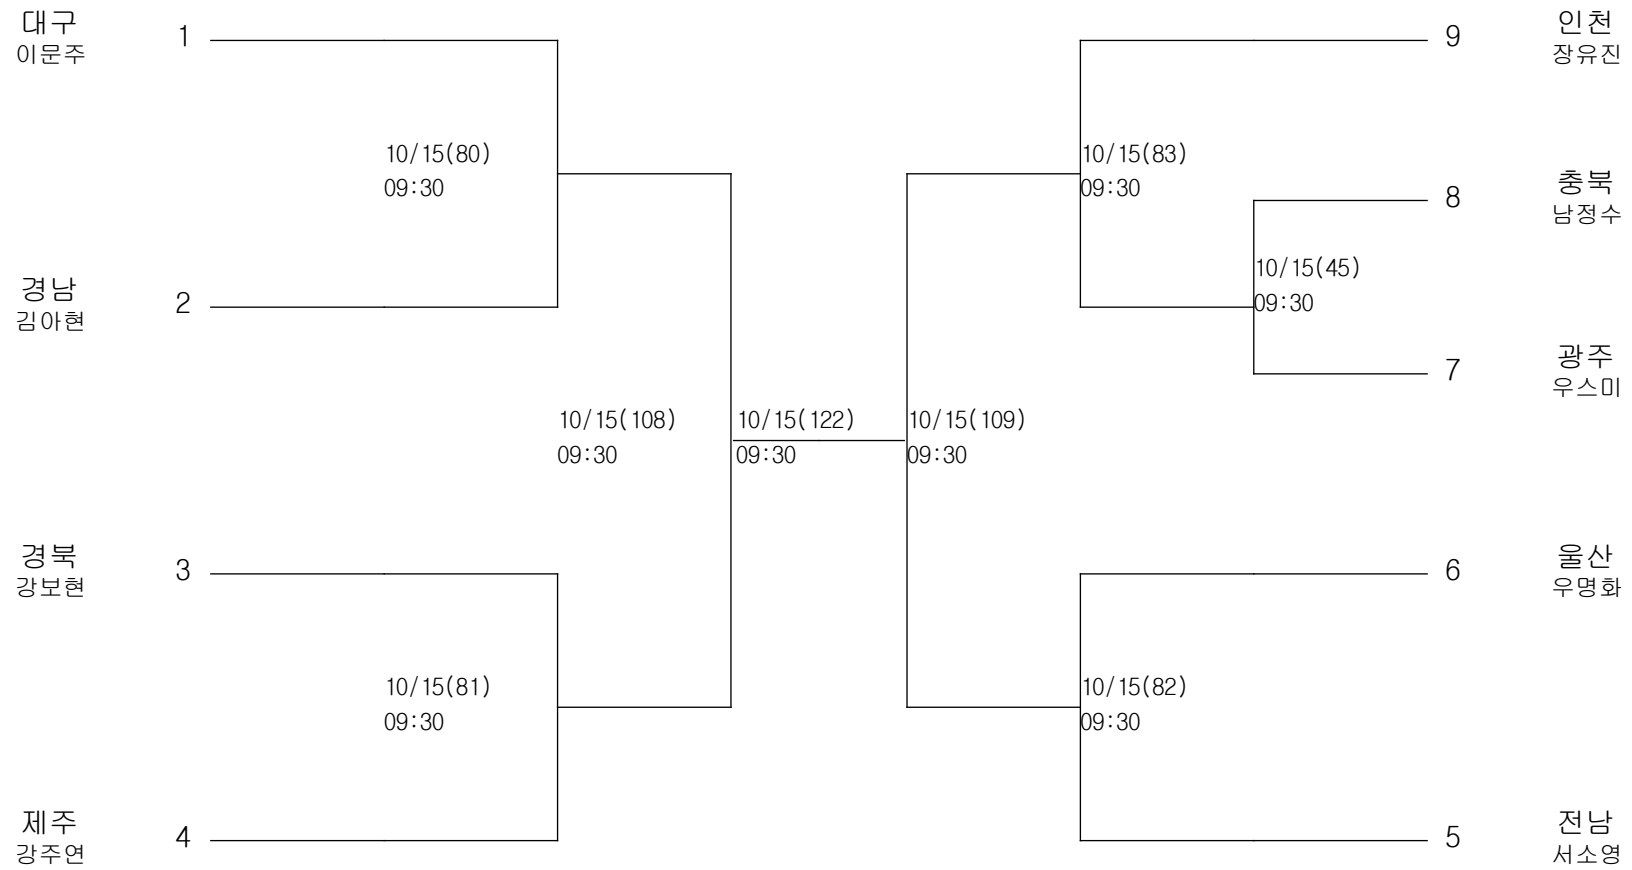

태권도-여자대학부--67kg급

경기장 : 대구체육관