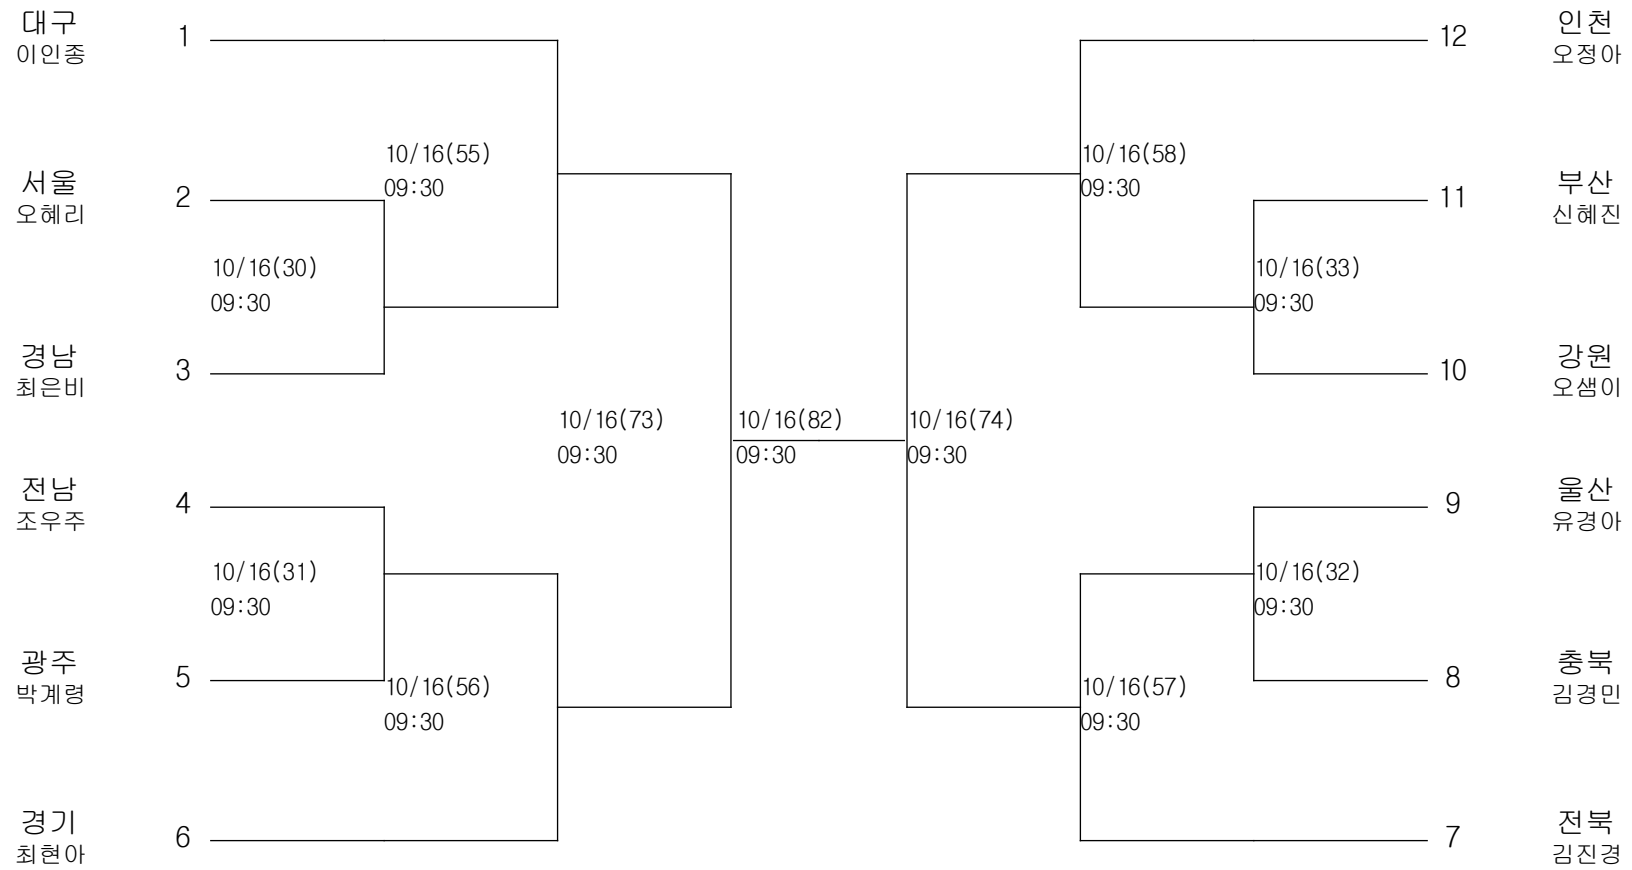

태권도-여자일반부--62kg급

경기장 : 대구체육관

태권도-여자일반부--67kg급

경기장 : 대구체육관

태권도-여자일반부--73kg급

경기장 : 대구체육관

태권도-여자일반부-+73kg급

경기장 : 대구체육관