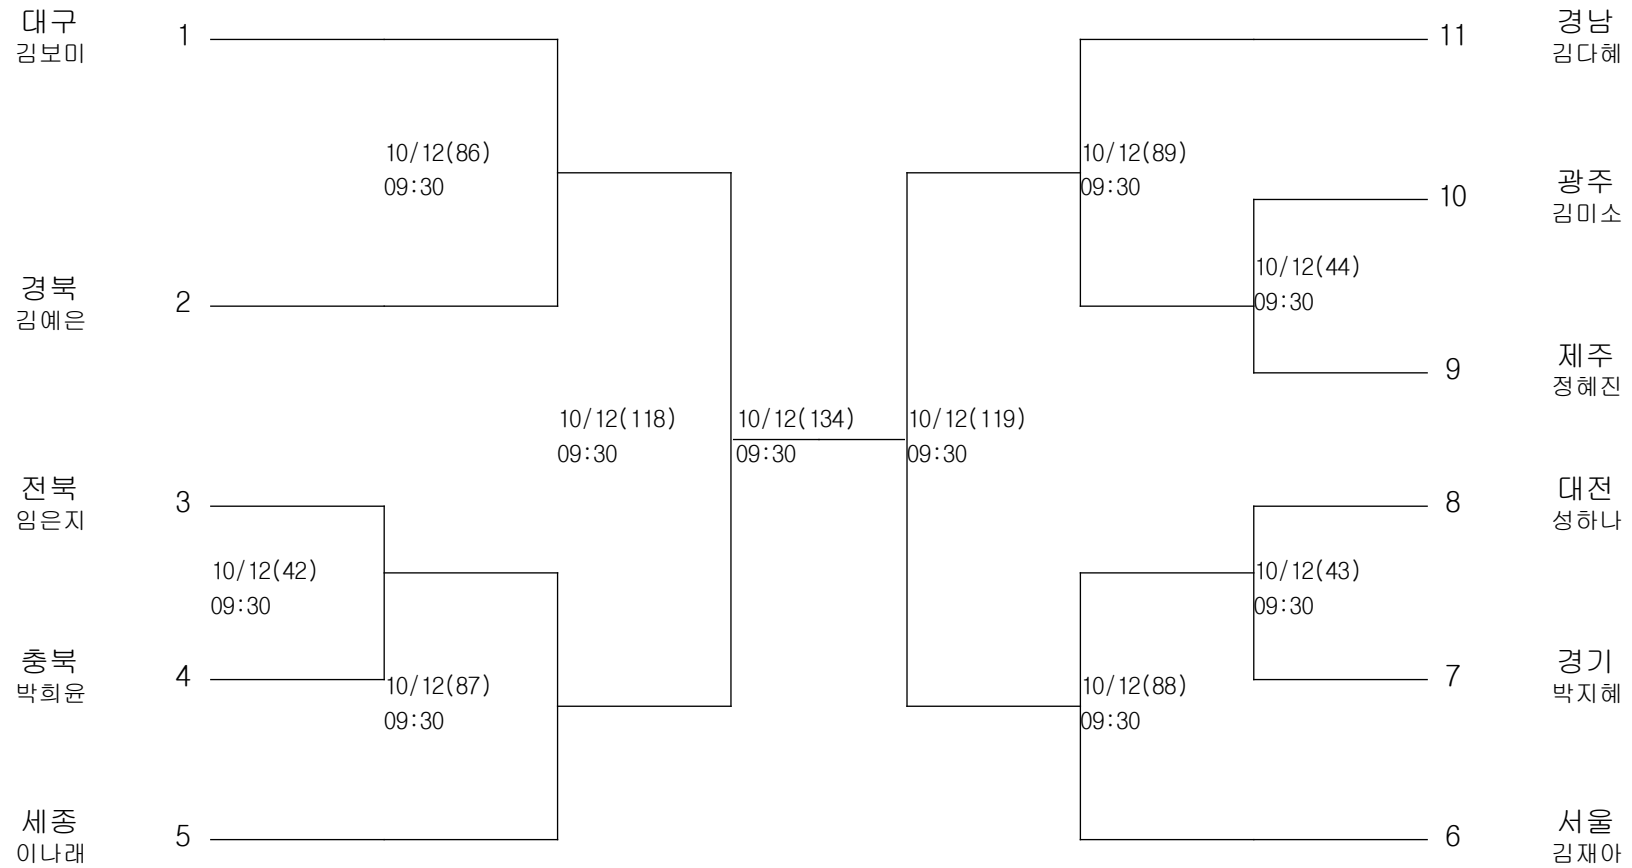

태권도-여자대학부--49kg급

경기장 : 대구체육관