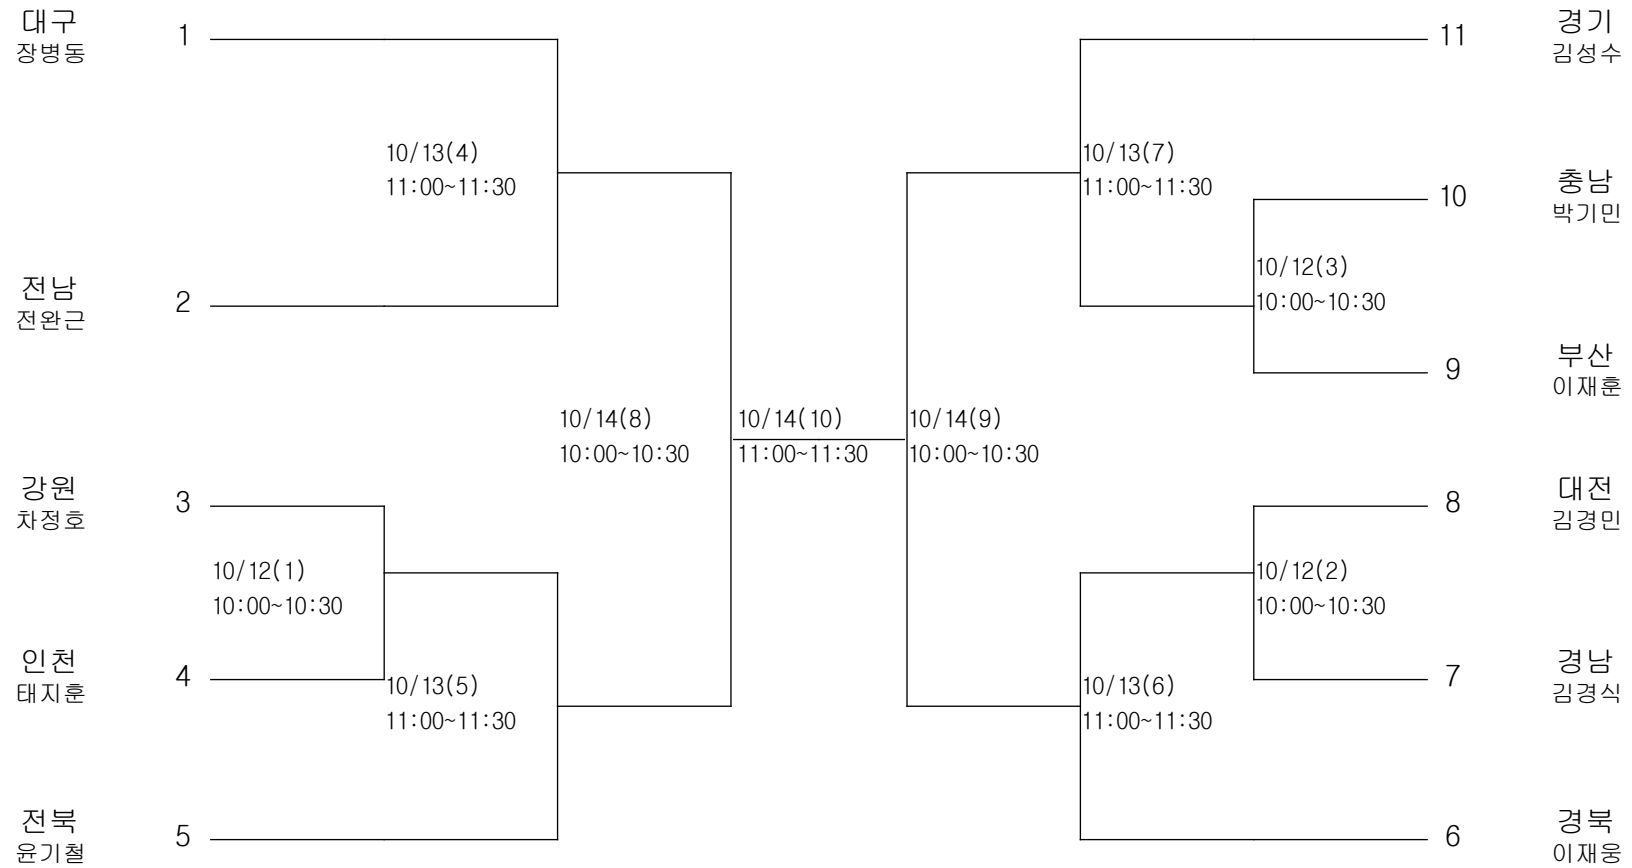

탁구-남자대학부-개인전

경기장 : 성명초등학교 체육관