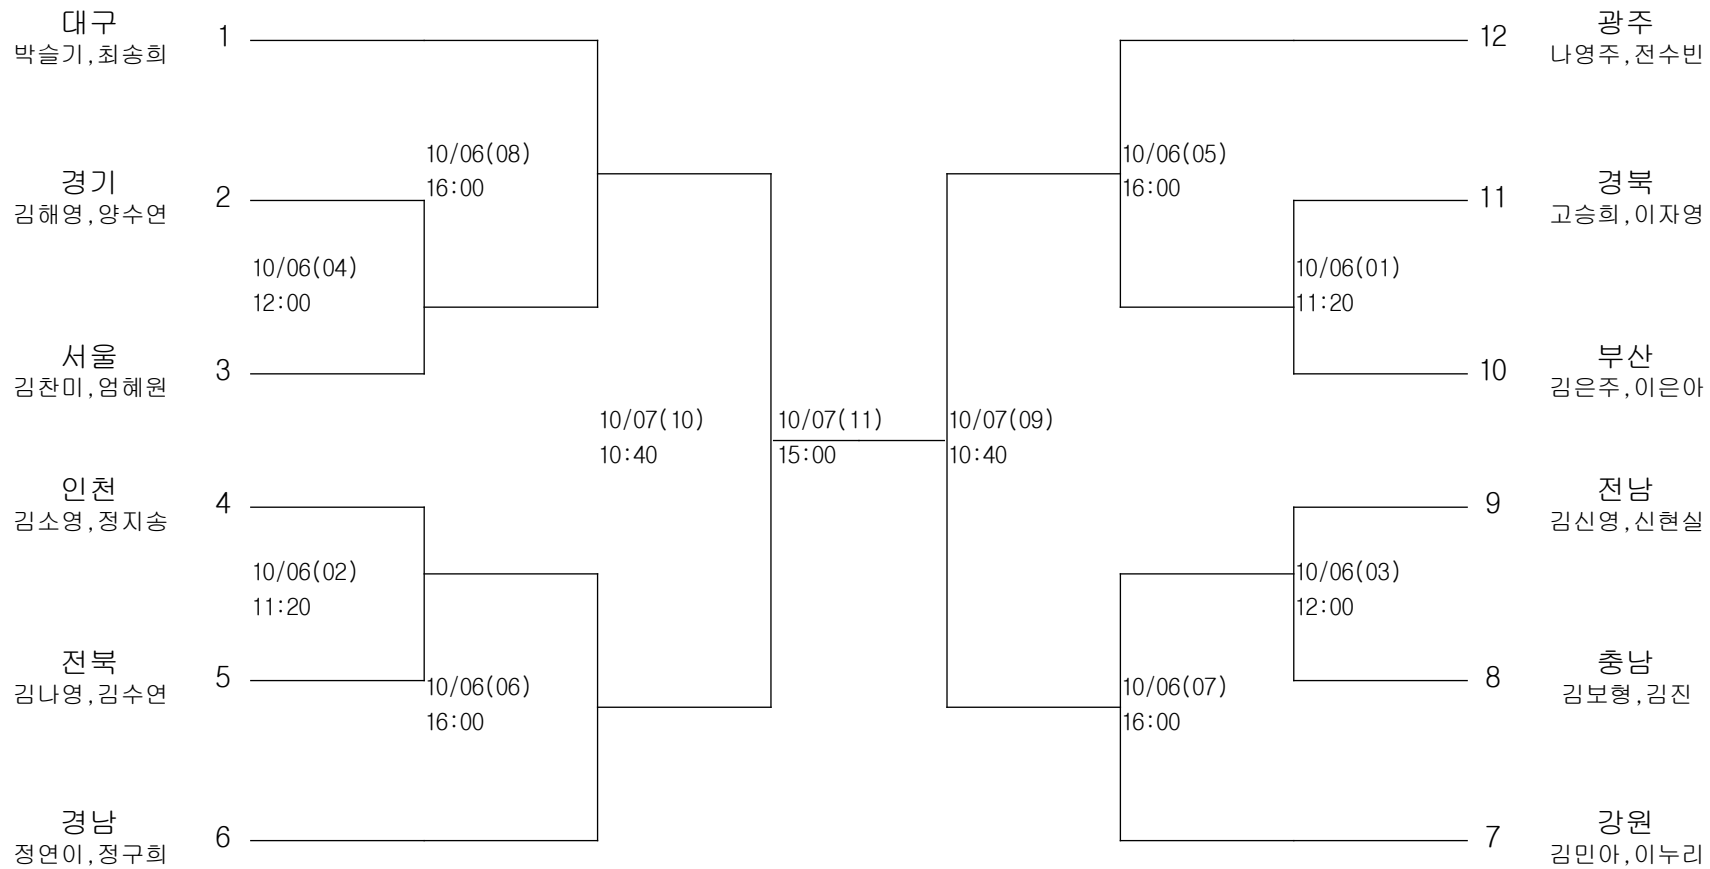

배드민턴-여자고등부-개인복식

경기장 : 계명대체육관

배드민턴-여자대학부-단체전

경기장 : 계명대체육관

배드민턴-여자대학부-개인복식

경기장 : 계명대체육관

배드민턴-여자일반부-단체전

경기장 : 계명대체육관