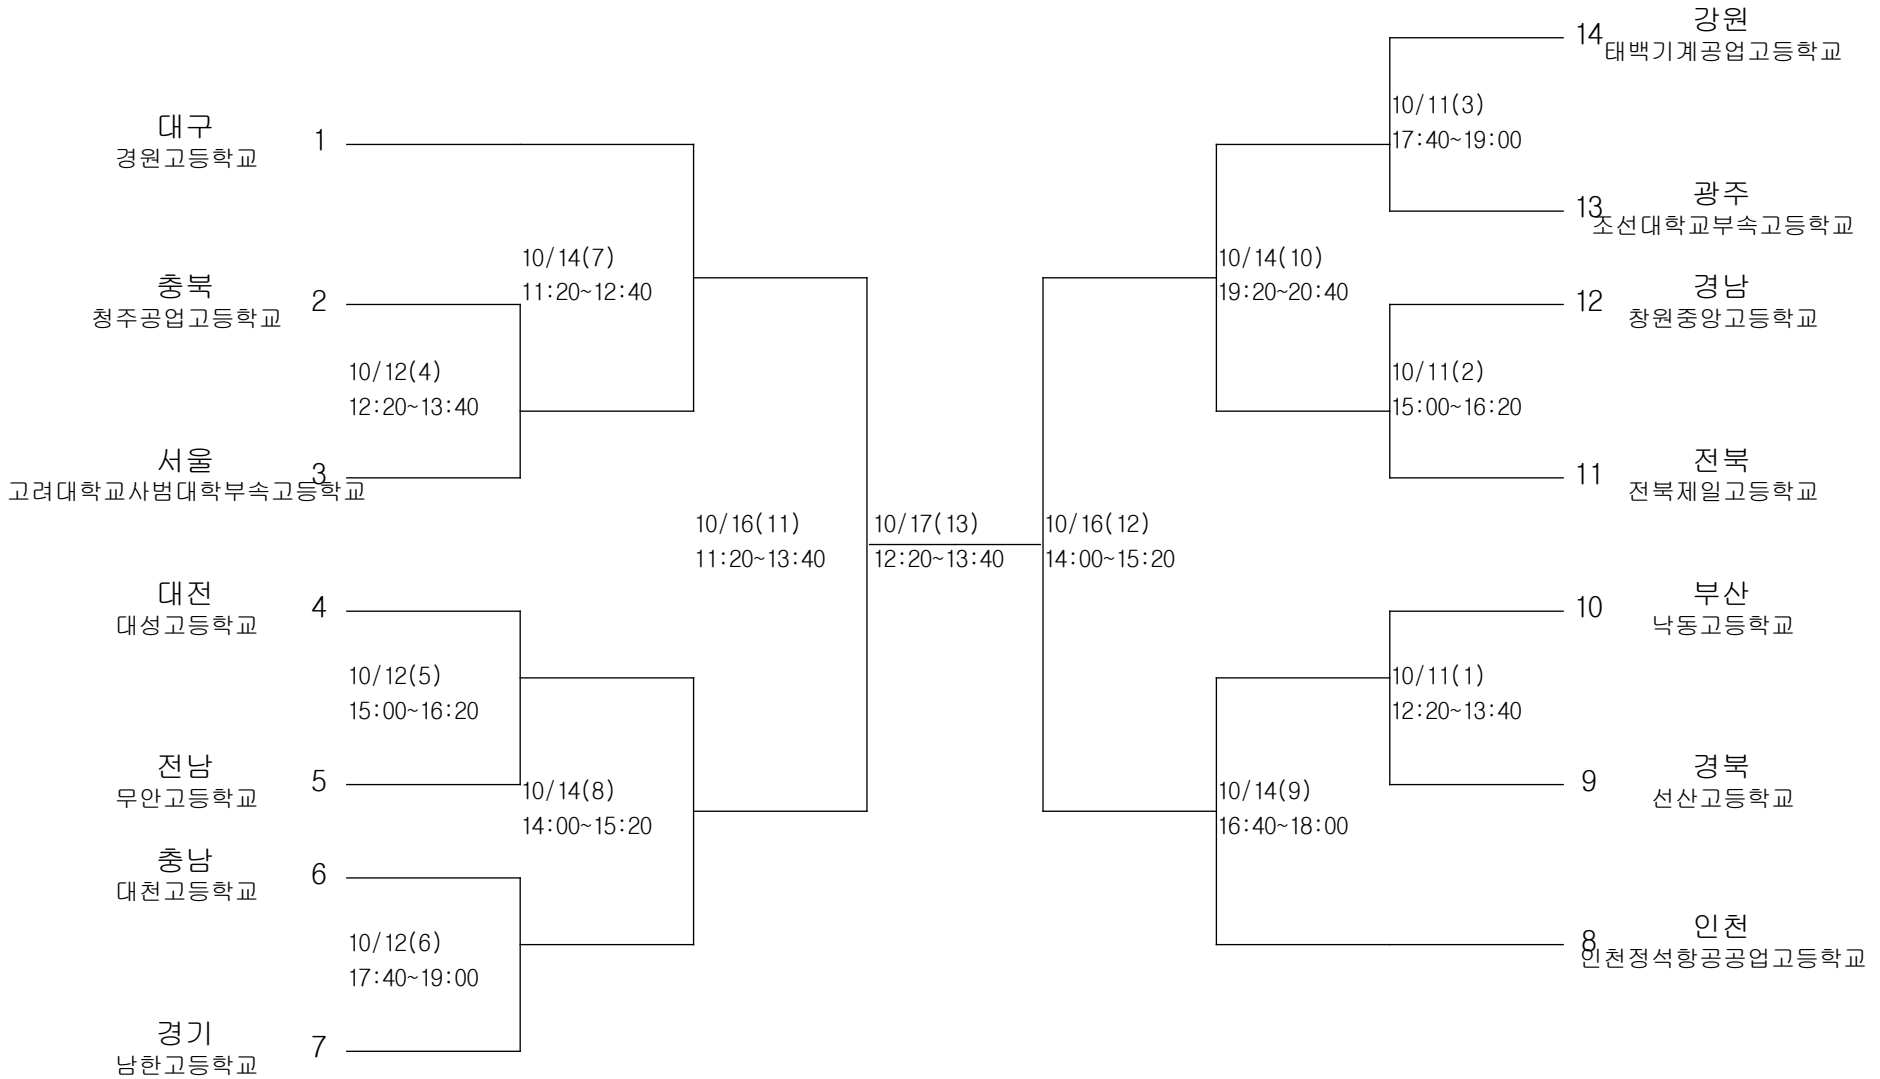

핸드볼-남자고등부-단체전

경기장 : 경산실내체육관