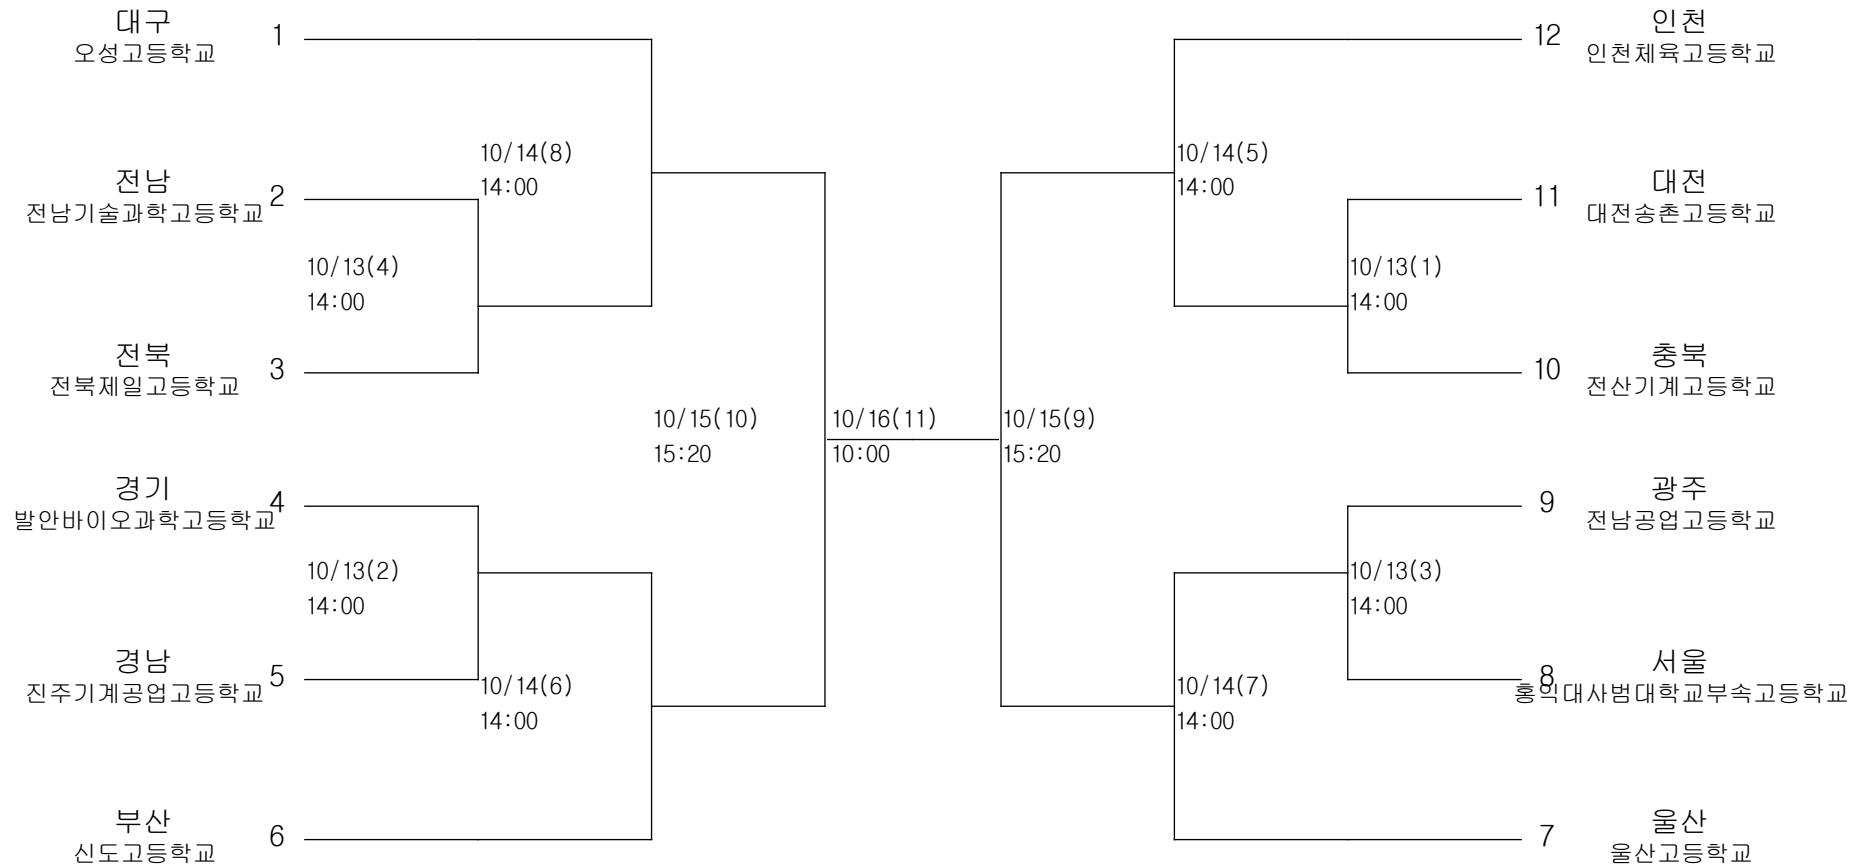

펜싱-남자고등부-사브르-단체

경기장 : 정화여고체육관