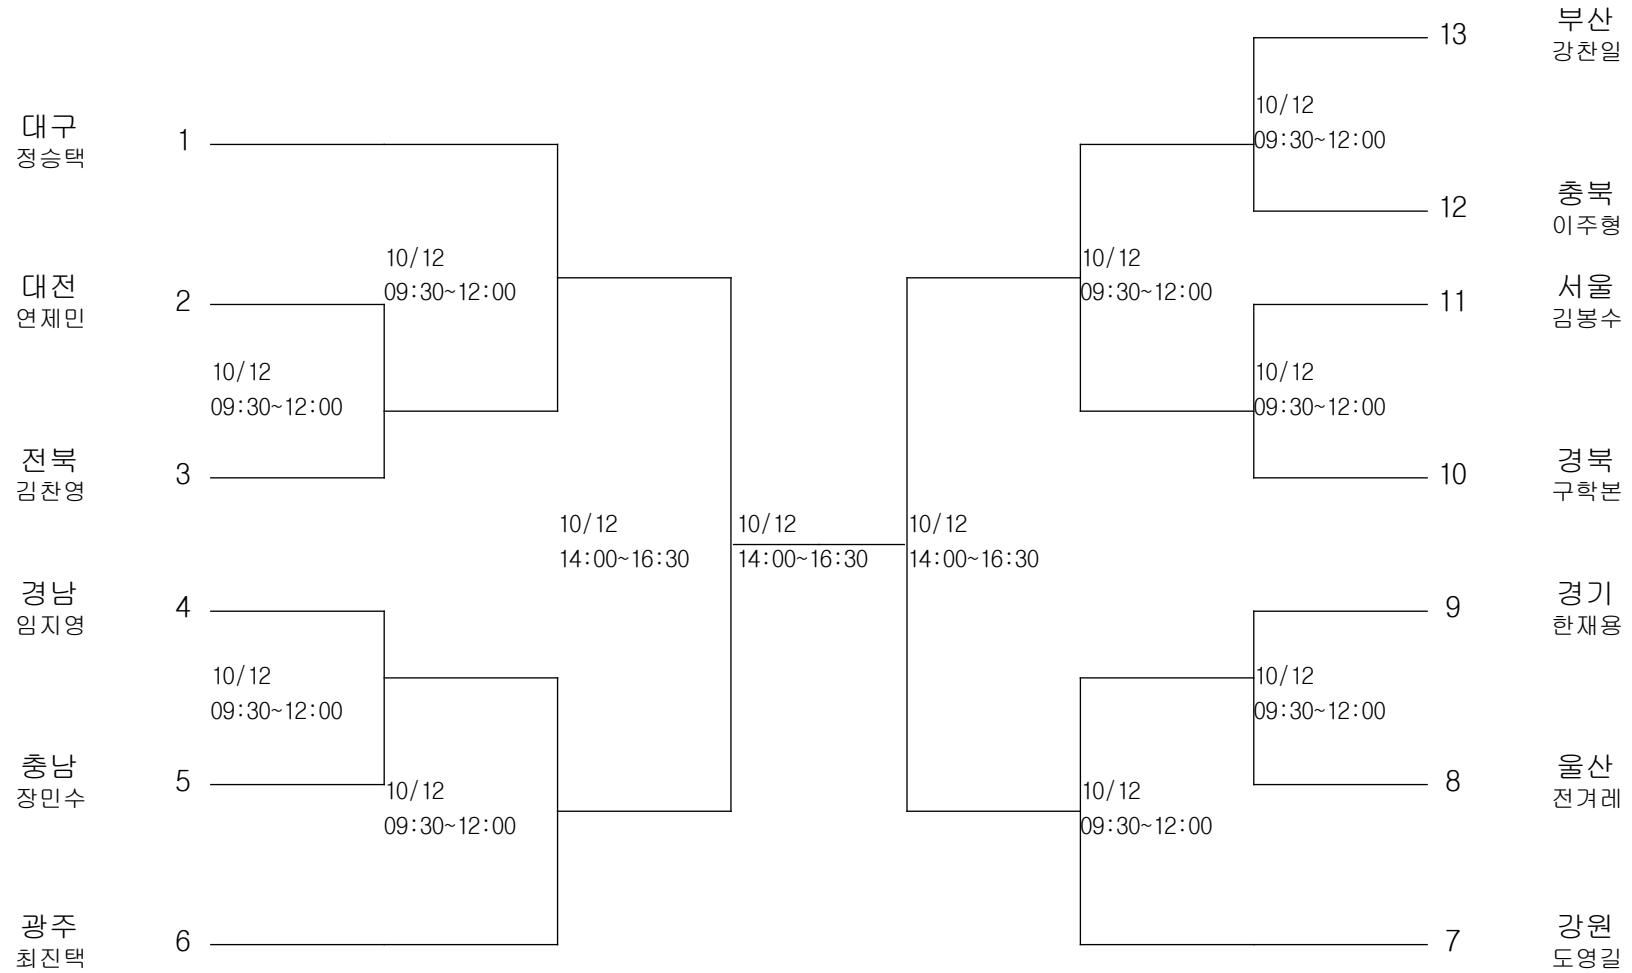

레슬링-남자대학부-그레코로만형96kg급

경기장 : 대구전시컨벤션센터(2B)