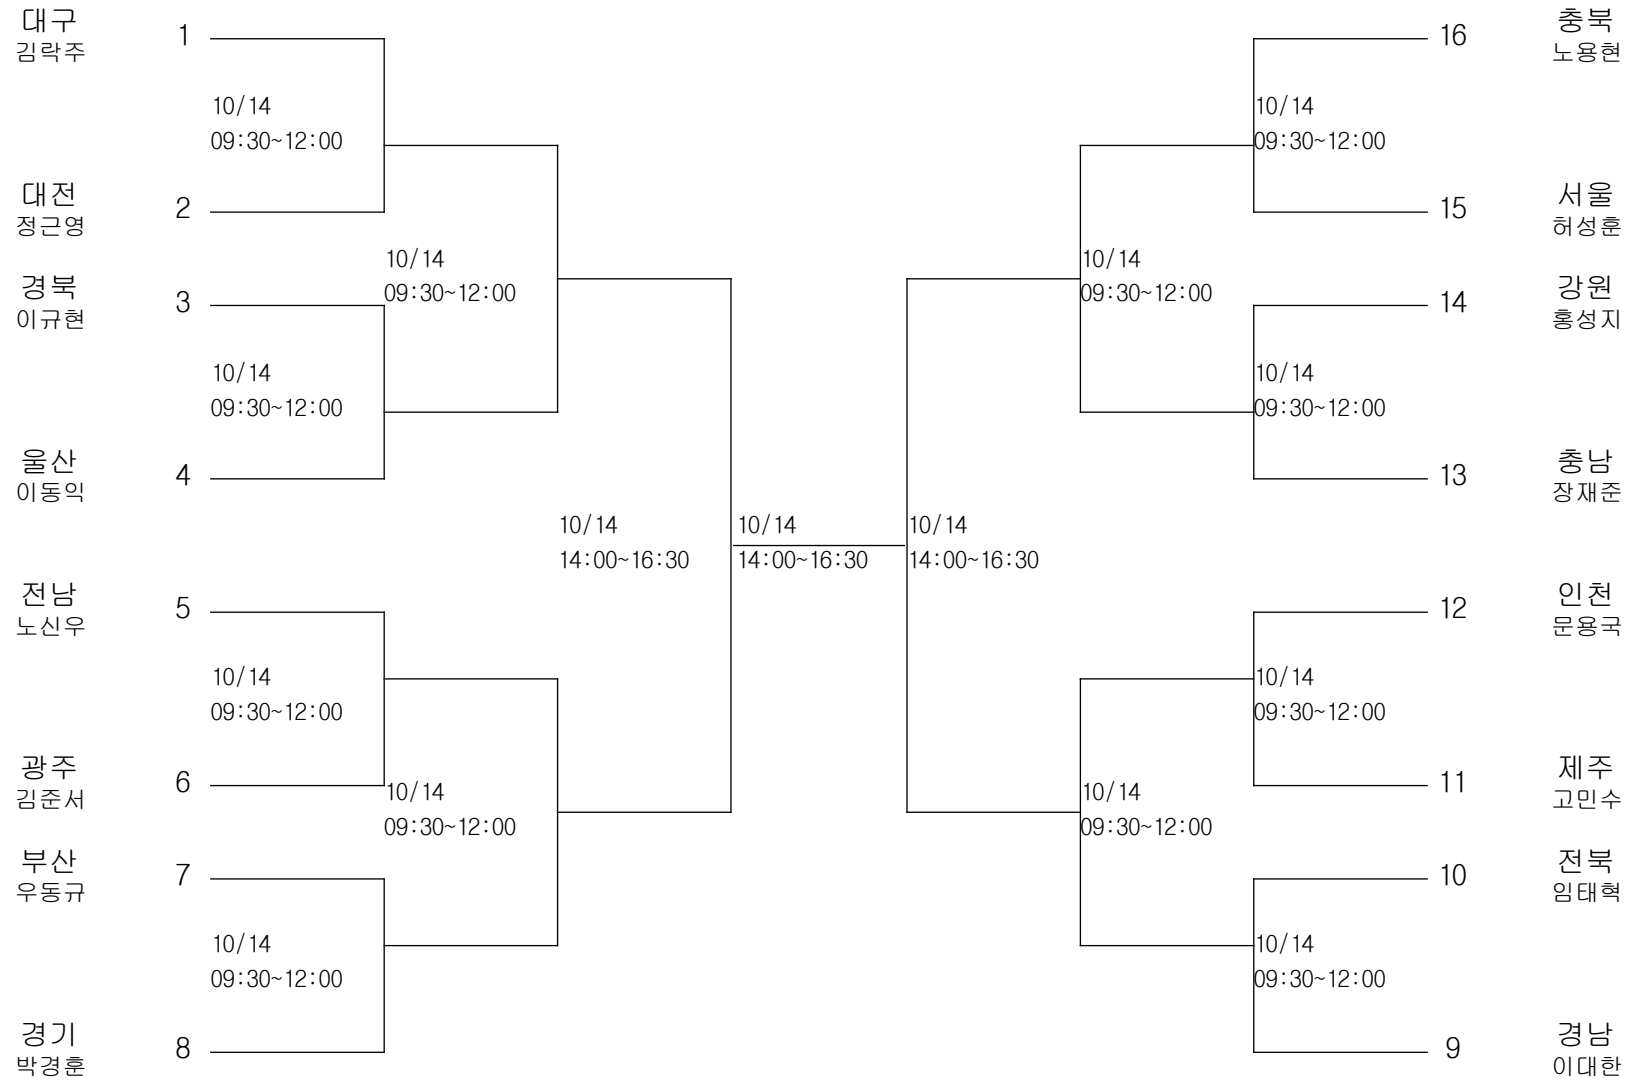

레슬링-남자고등부-그레코로만형91kg급

경기장 : 대구전시컨벤션센터(2B)