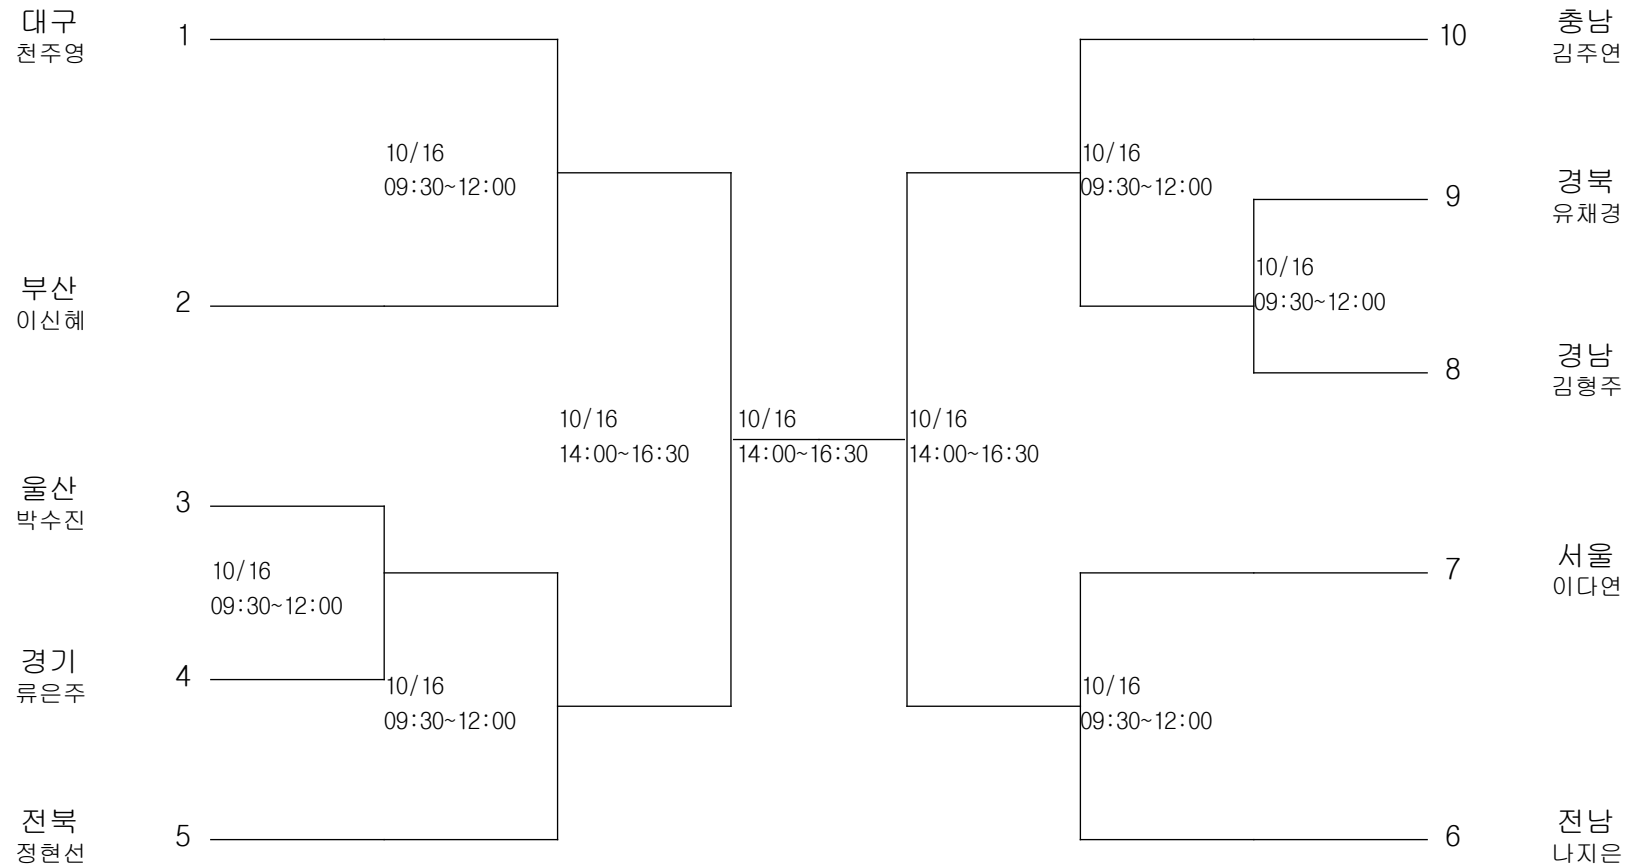

레슬링-여자일반부-자유형51kg급

경기장 : 대구전시컨벤션센터(2B)