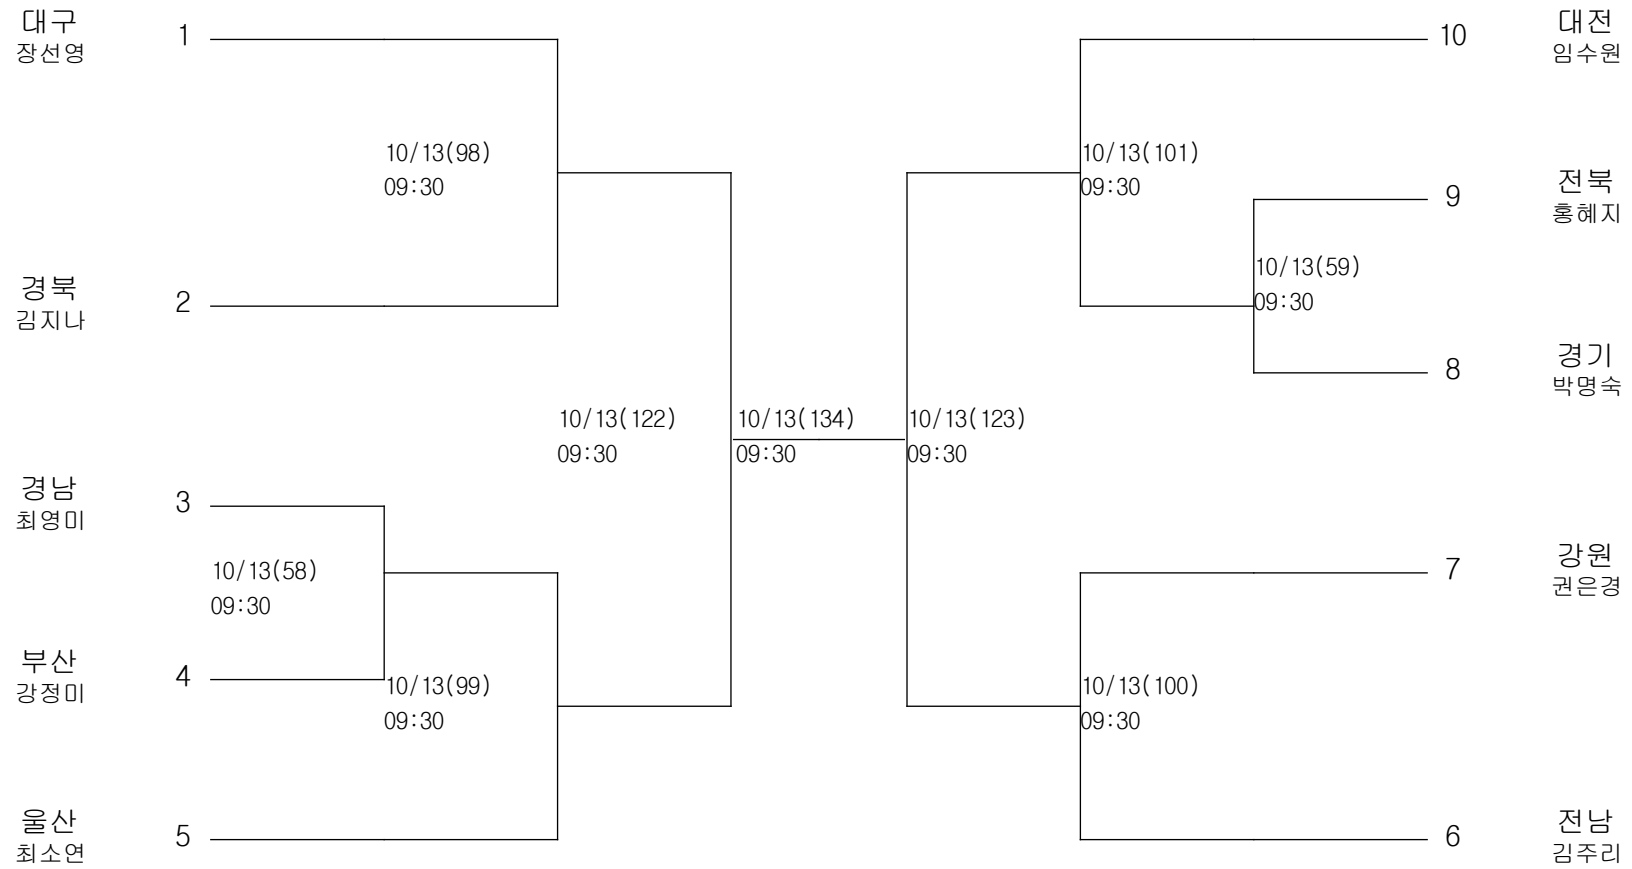

태권도-여자일반부--46kg급

경기장 : 대구체육관

태권도-여자일반부--49kg급

경기장 : 대구체육관

태권도-여자일반부--53kg급

경기장 : 대구체육관

태권도-여자일반부--57kg급

경기장 : 대구체육관