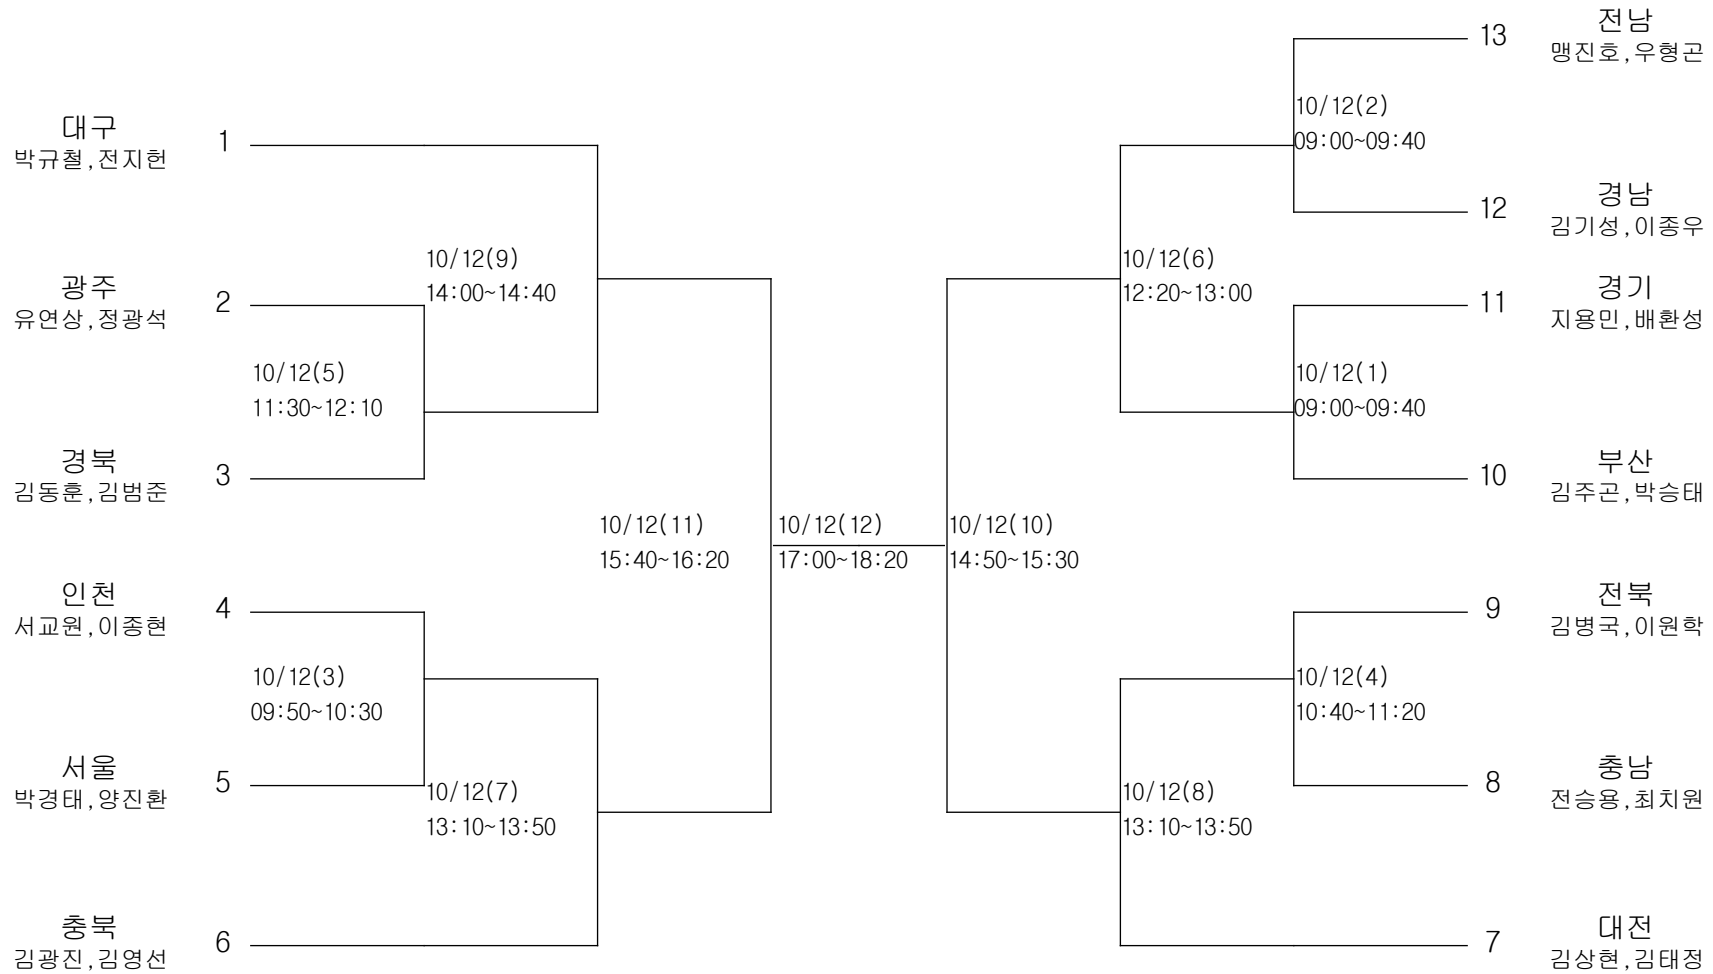

정구-남자일반부-개인복식

경기장 : 자연과학고 정구장