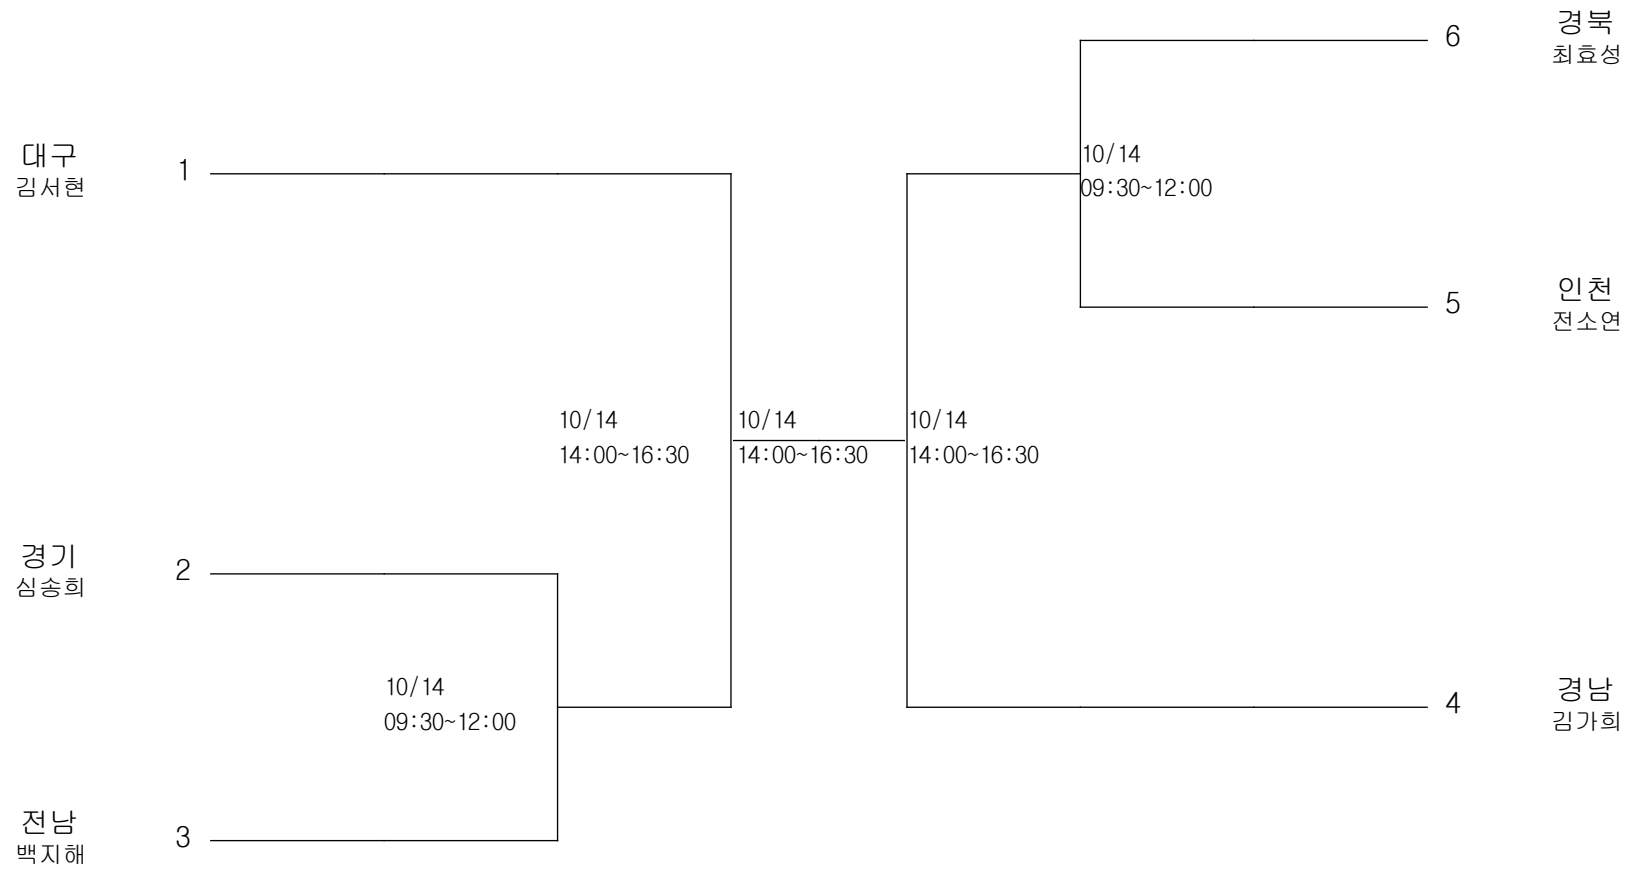

레슬링-여자고등부-자유형63kg급

경기장 : 대구전시컨벤션센터(28)

레슬링-여자고등부-자유형67kg급

경기장 : 대구전시컨벤션센터(2B)

레슬링-여자고등부-자유형72kg급

경기장 : 대구전시컨벤션센터(2B)

레슬링-여자일반부-자유형48kg급

경기장 : 대구전시컨벤션센터(2B)