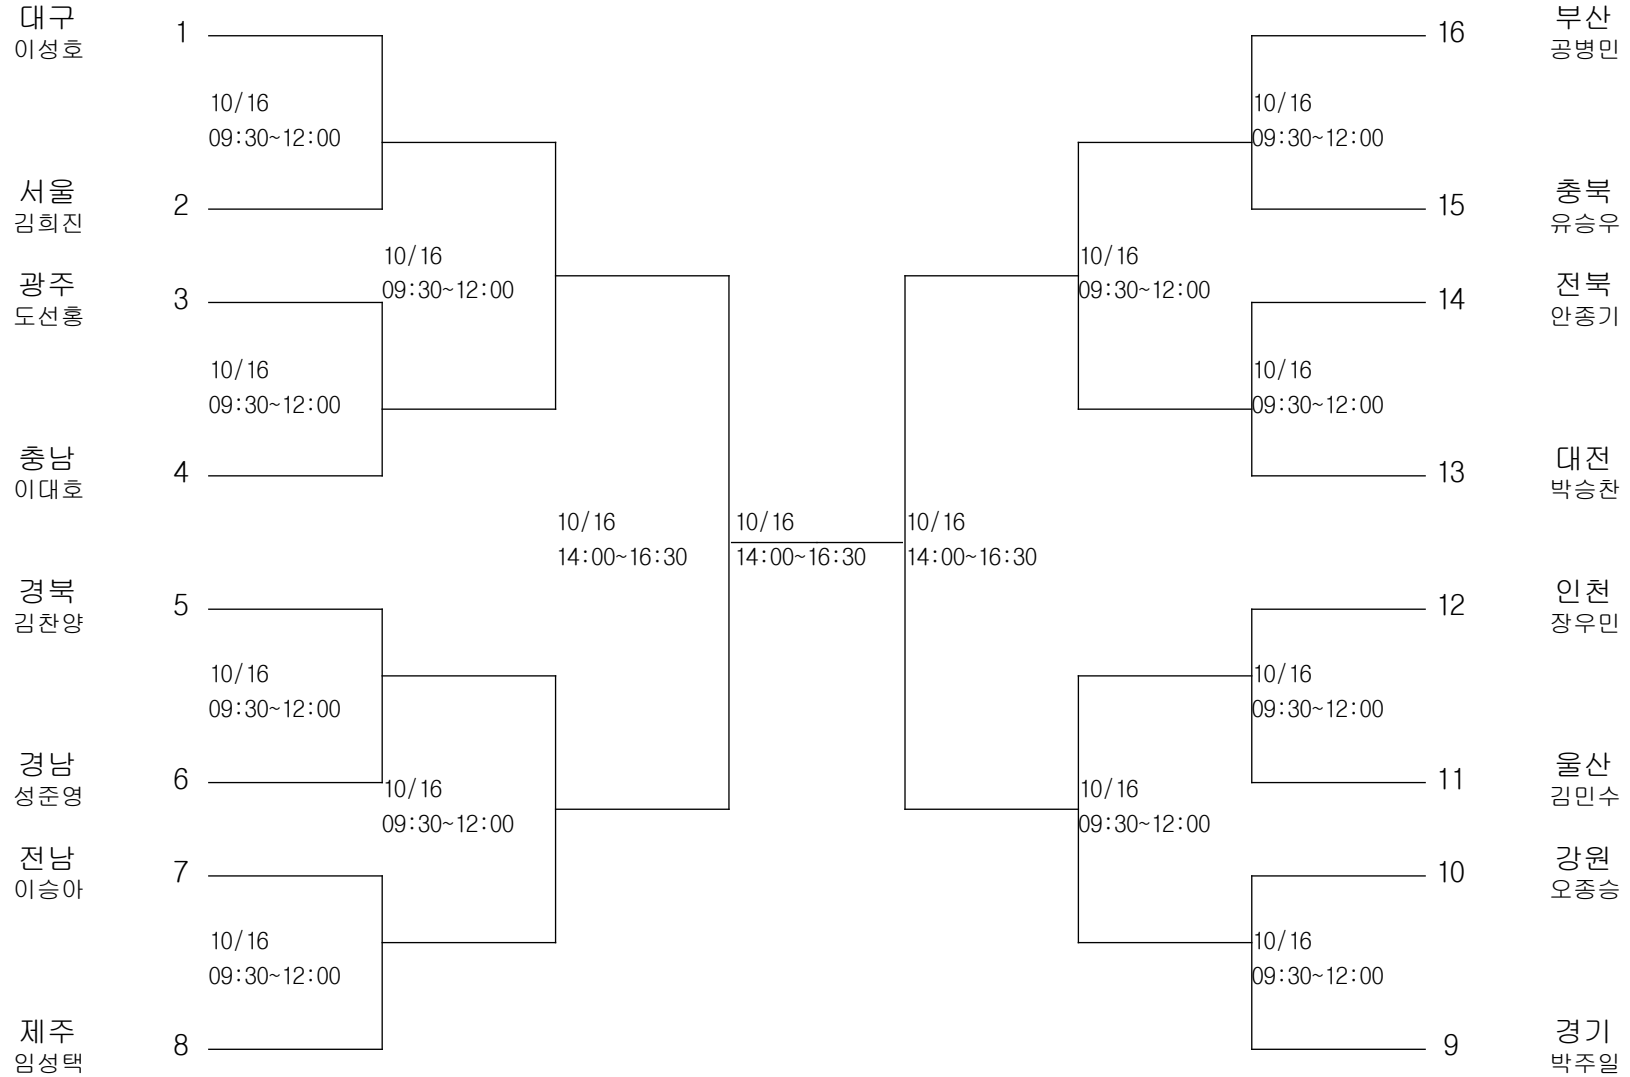

레슬링-남자대학부-자유형55kg급

경기장 : 대구전시컨벤션센터(2B)

레슬링-남자대학부-자유형60kg급

경기장 : 대구전시컨벤션센터(2B)

레슬링-남자대학부-자유형66kg급

경기장 : 대구전시컨벤션센터(2B)

레슬링-남자대학부-자유형74kg급

경기장 : 대구전시컨벤션센터(2B)