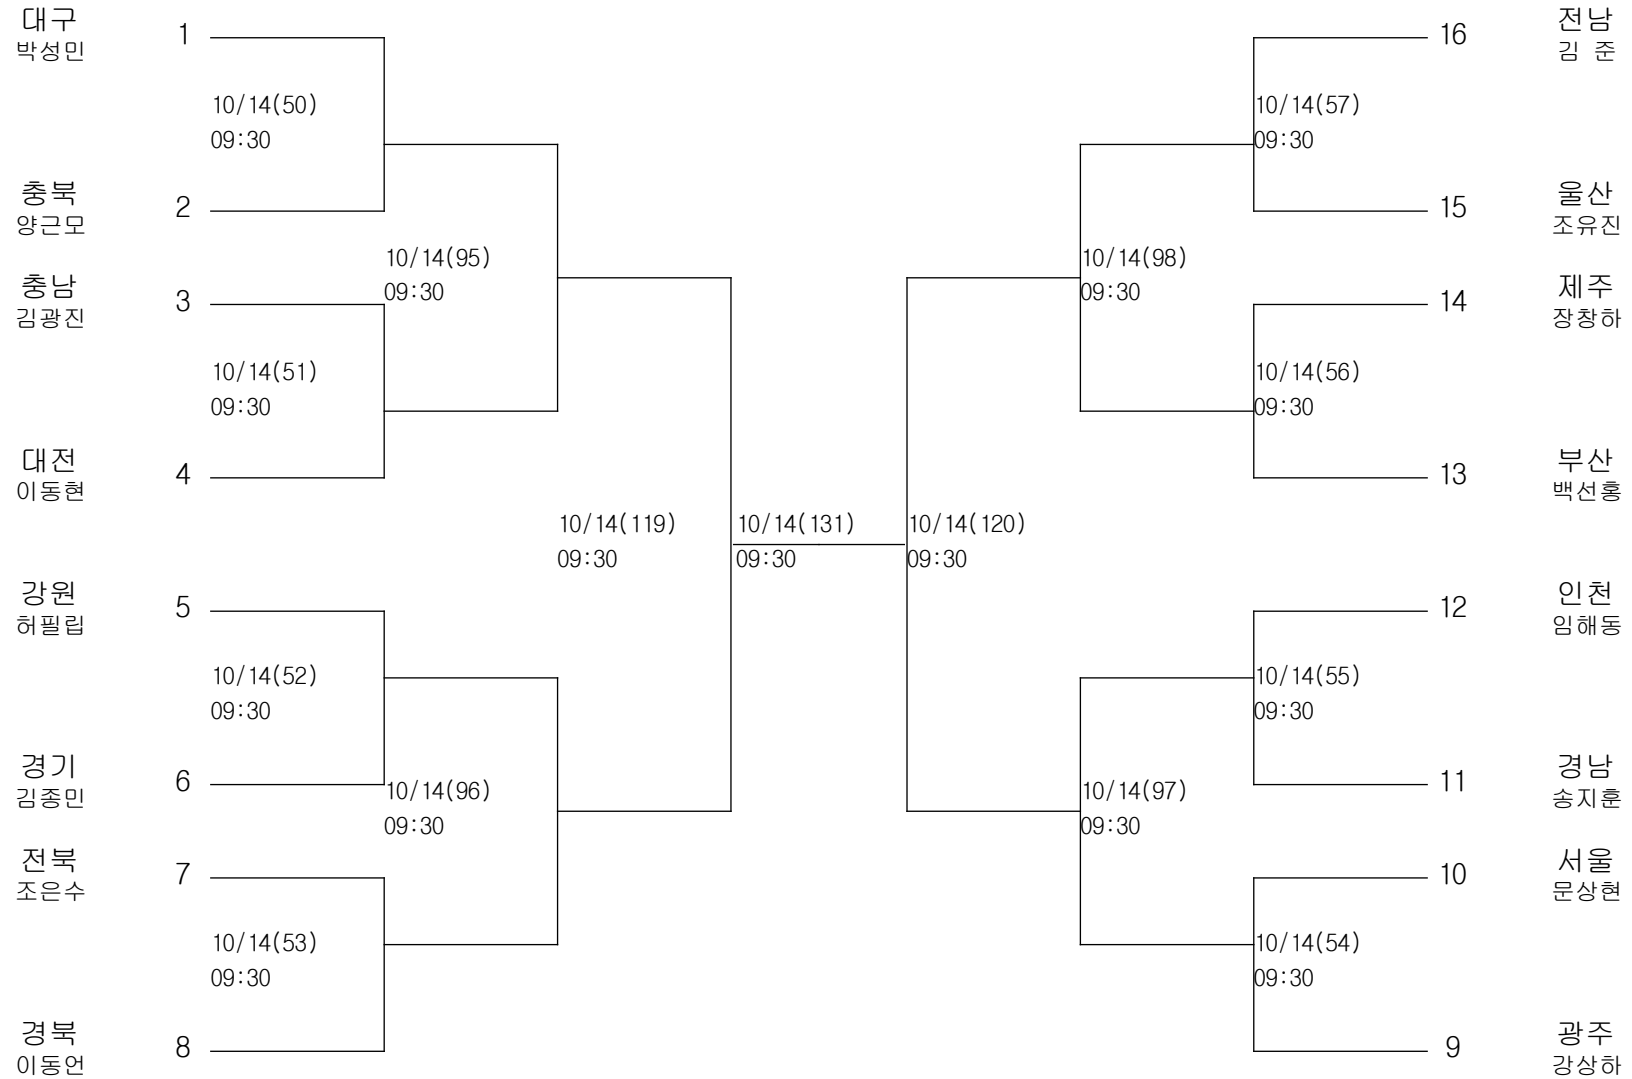

태권도-남자일반부--80kg급

경기장 : 대구체육관