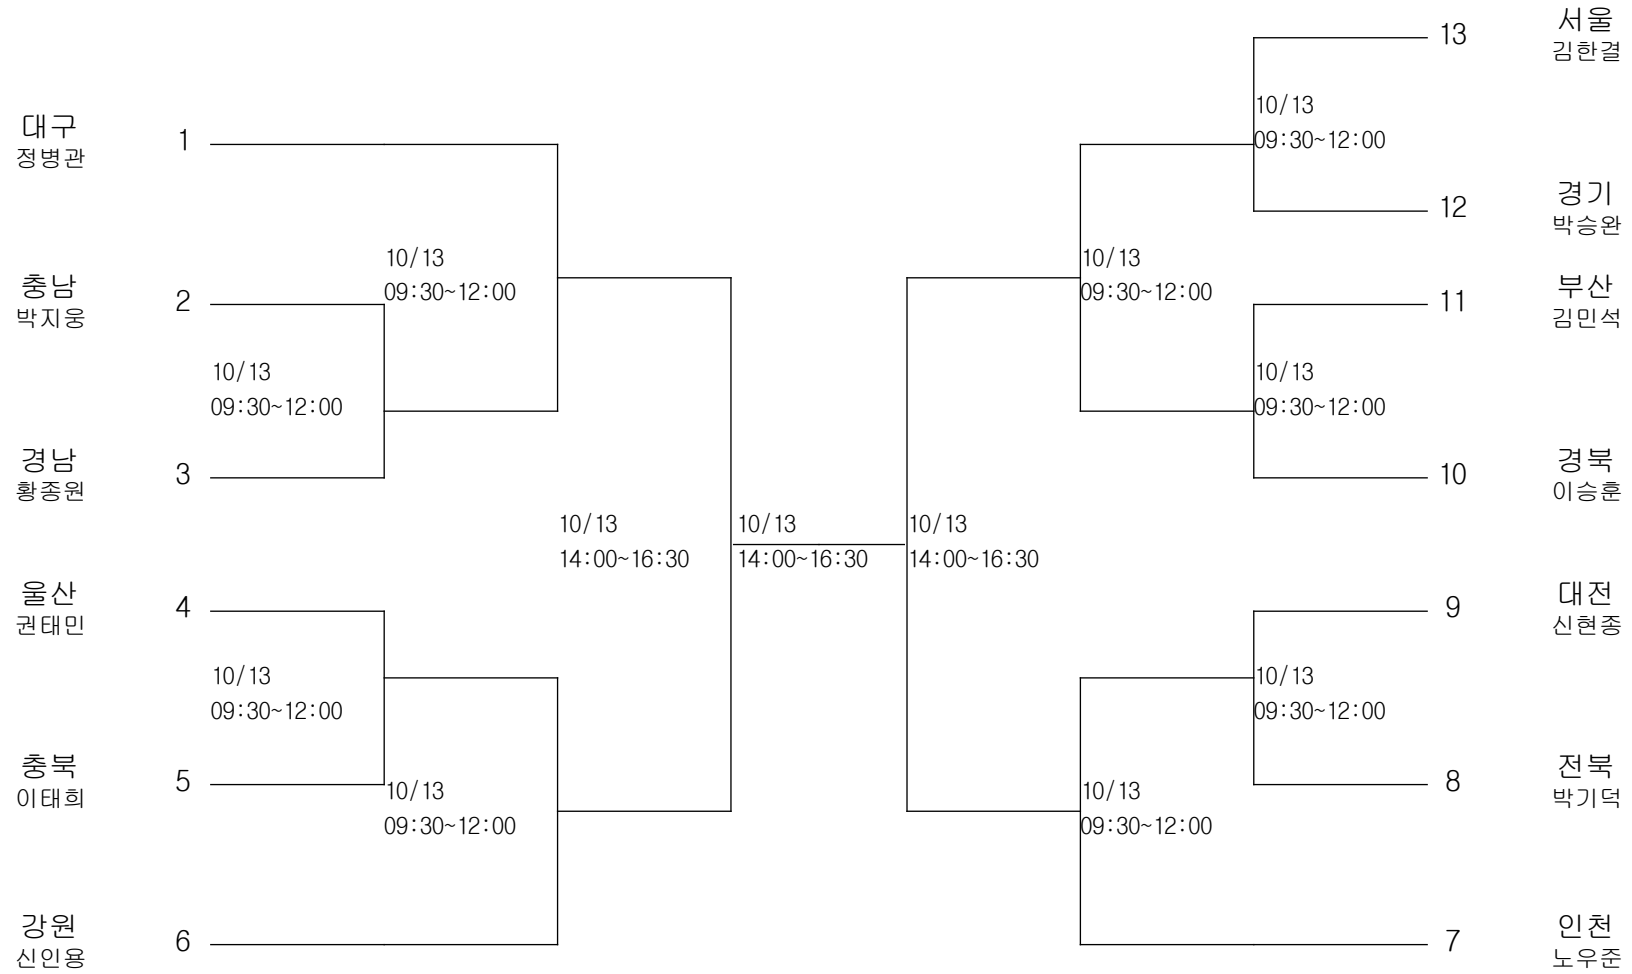

레슬링-남자대학부-그레코로만형84kg급

경기장 : 대구전시컨벤션센터(2B)

레슬링-남자대학부-그레코로만형96kg급

경기장 : 대구전시컨벤션센터(2B)

레슬링-남자대학부-그레코로만형 120kg급

경기장 : 대구전시컨벤션센터(2B)

레슬링-남자일반부-자유형55kg급

경기장 : 대구전시컨벤션센터(2B)