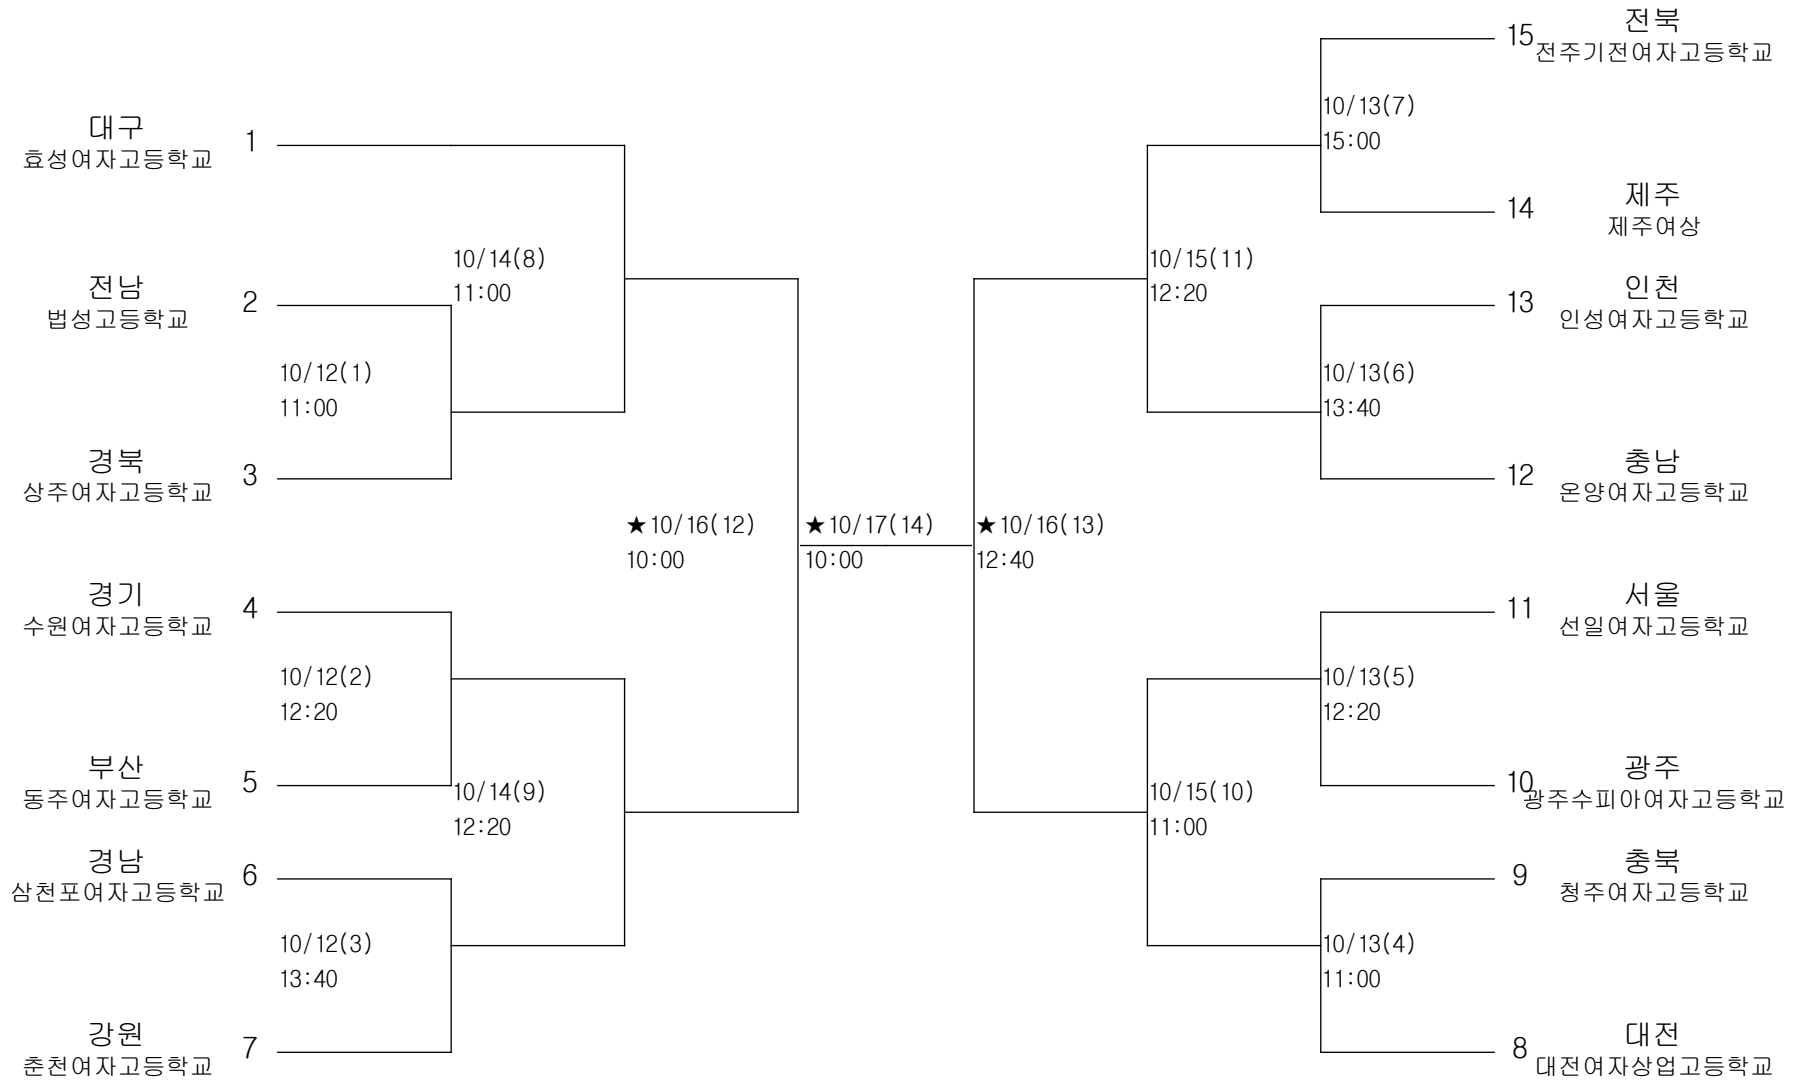

정구-여자일반부-개인복식

경기장 : 자연과학고 정구장

농구-남자고등부-단체전

경기장 : 상원고 체육관

농구-남자일반부-단체전

경기장 : 상원고 체육관

농구-여자고등부-단체전

경기장 : 효성여고 체육관
 ★상원고 체육관