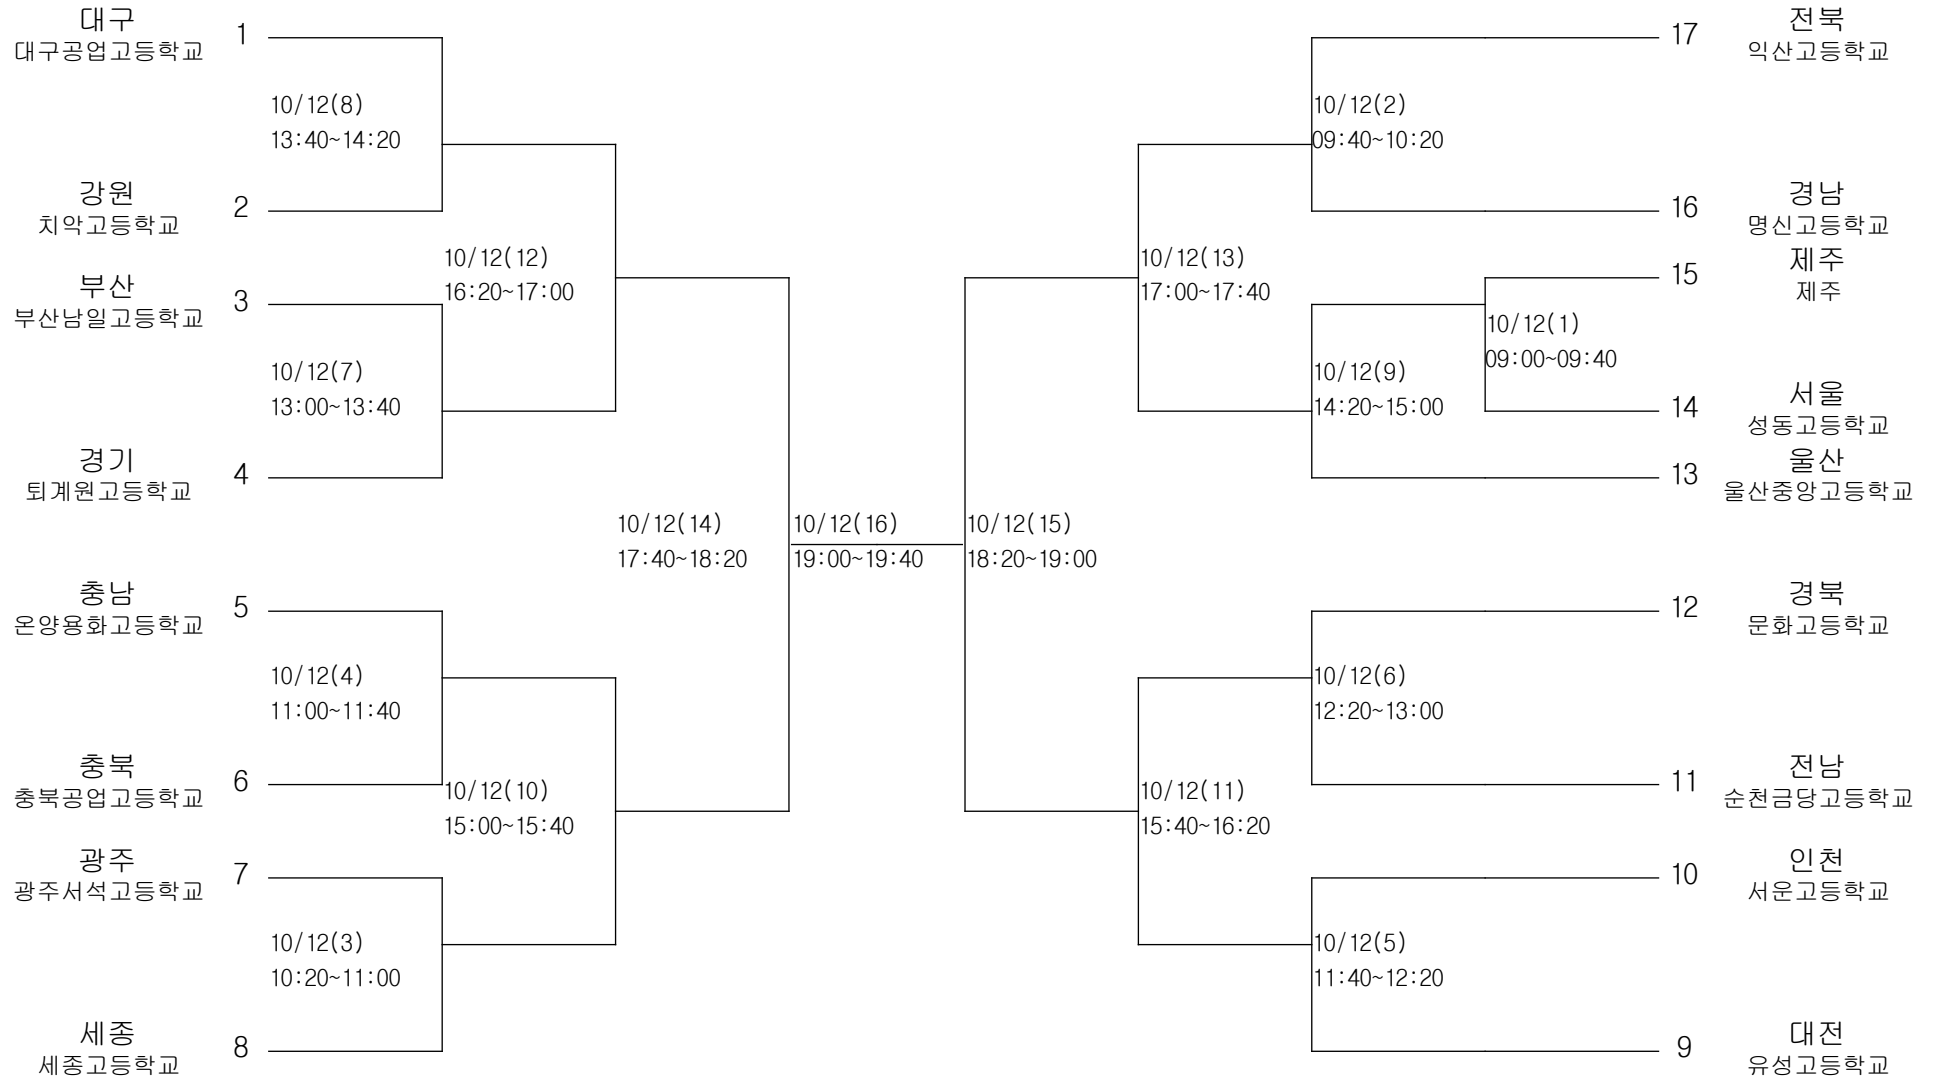

유도-여자일반부-개인전78kg이하급

경기장 : 대구과학대 체육관

유도-여자일반부-개인전78kg이상급

경기장 : 대구과학대 체육관

유도-여자일반부-개인전무제한급

경기장 : 대구과학대 체육관

검도-고등부-단체전

경기장 : 대구공고 체육관