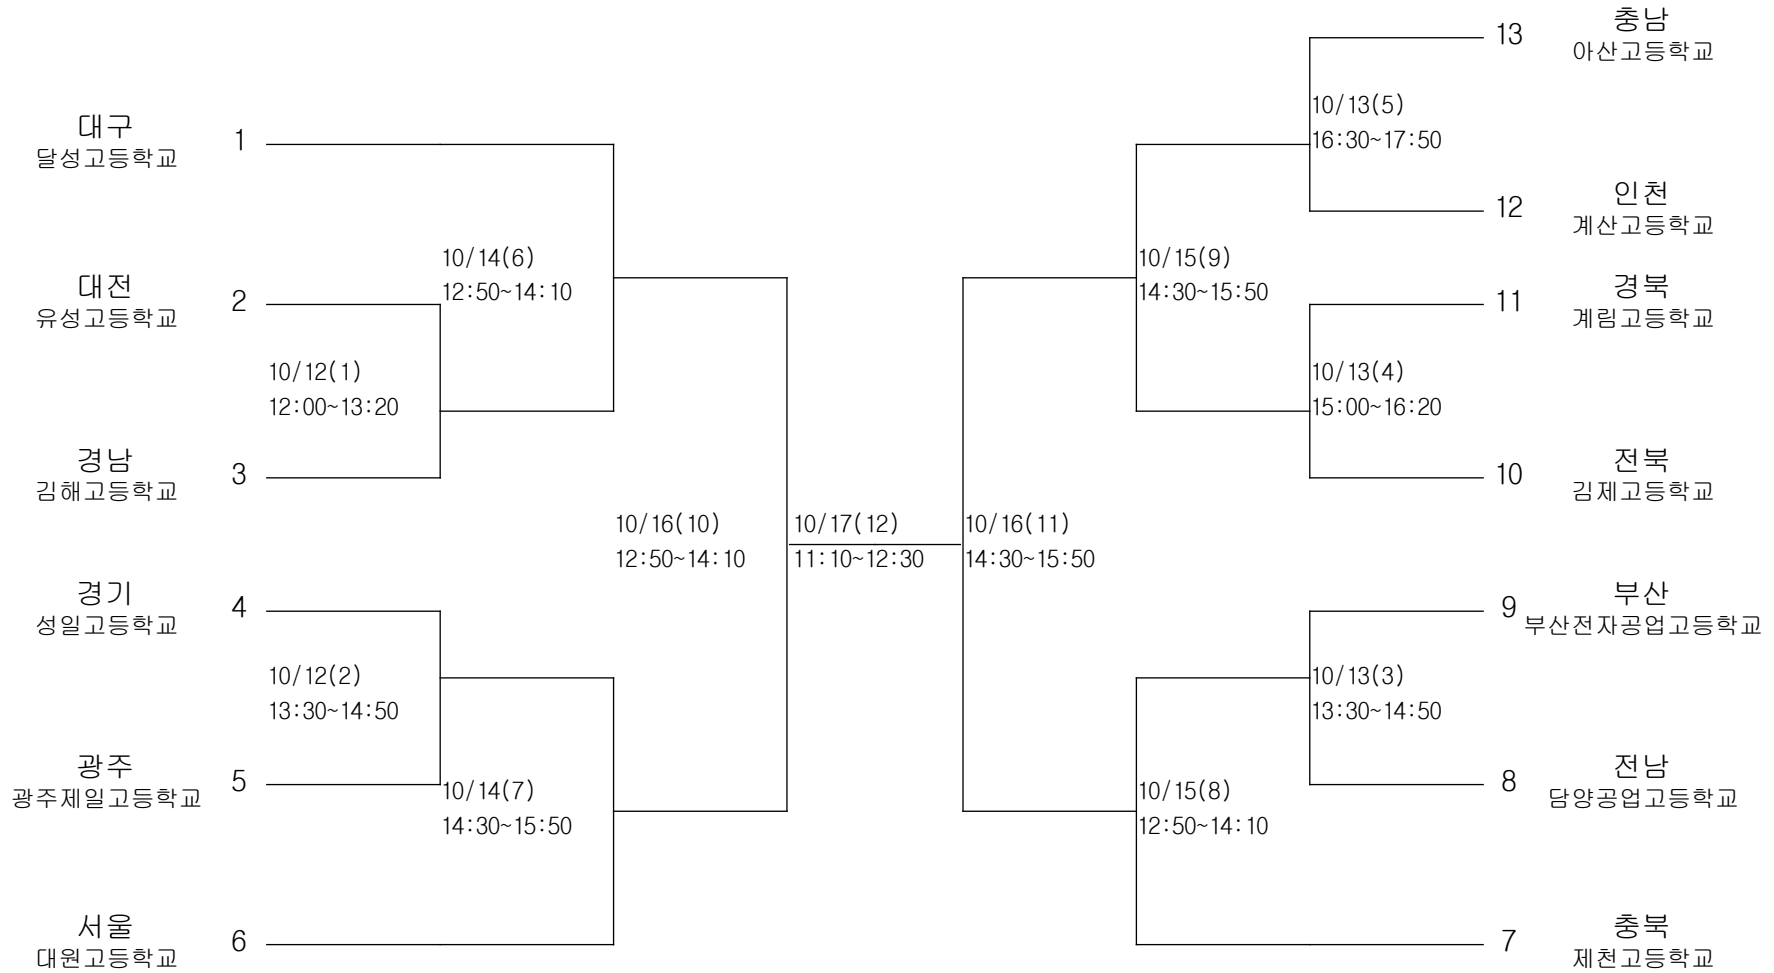

검도-대학부-단체전

경기장 : 대구공고 체육관

검도-일반부-단체전

경기장 : 대구공고 체육관

하키-남자고등부-단체전

경기장 : 안심하키경기장

하키-남자일반부-단체전

경기장 : 안심하키경기장