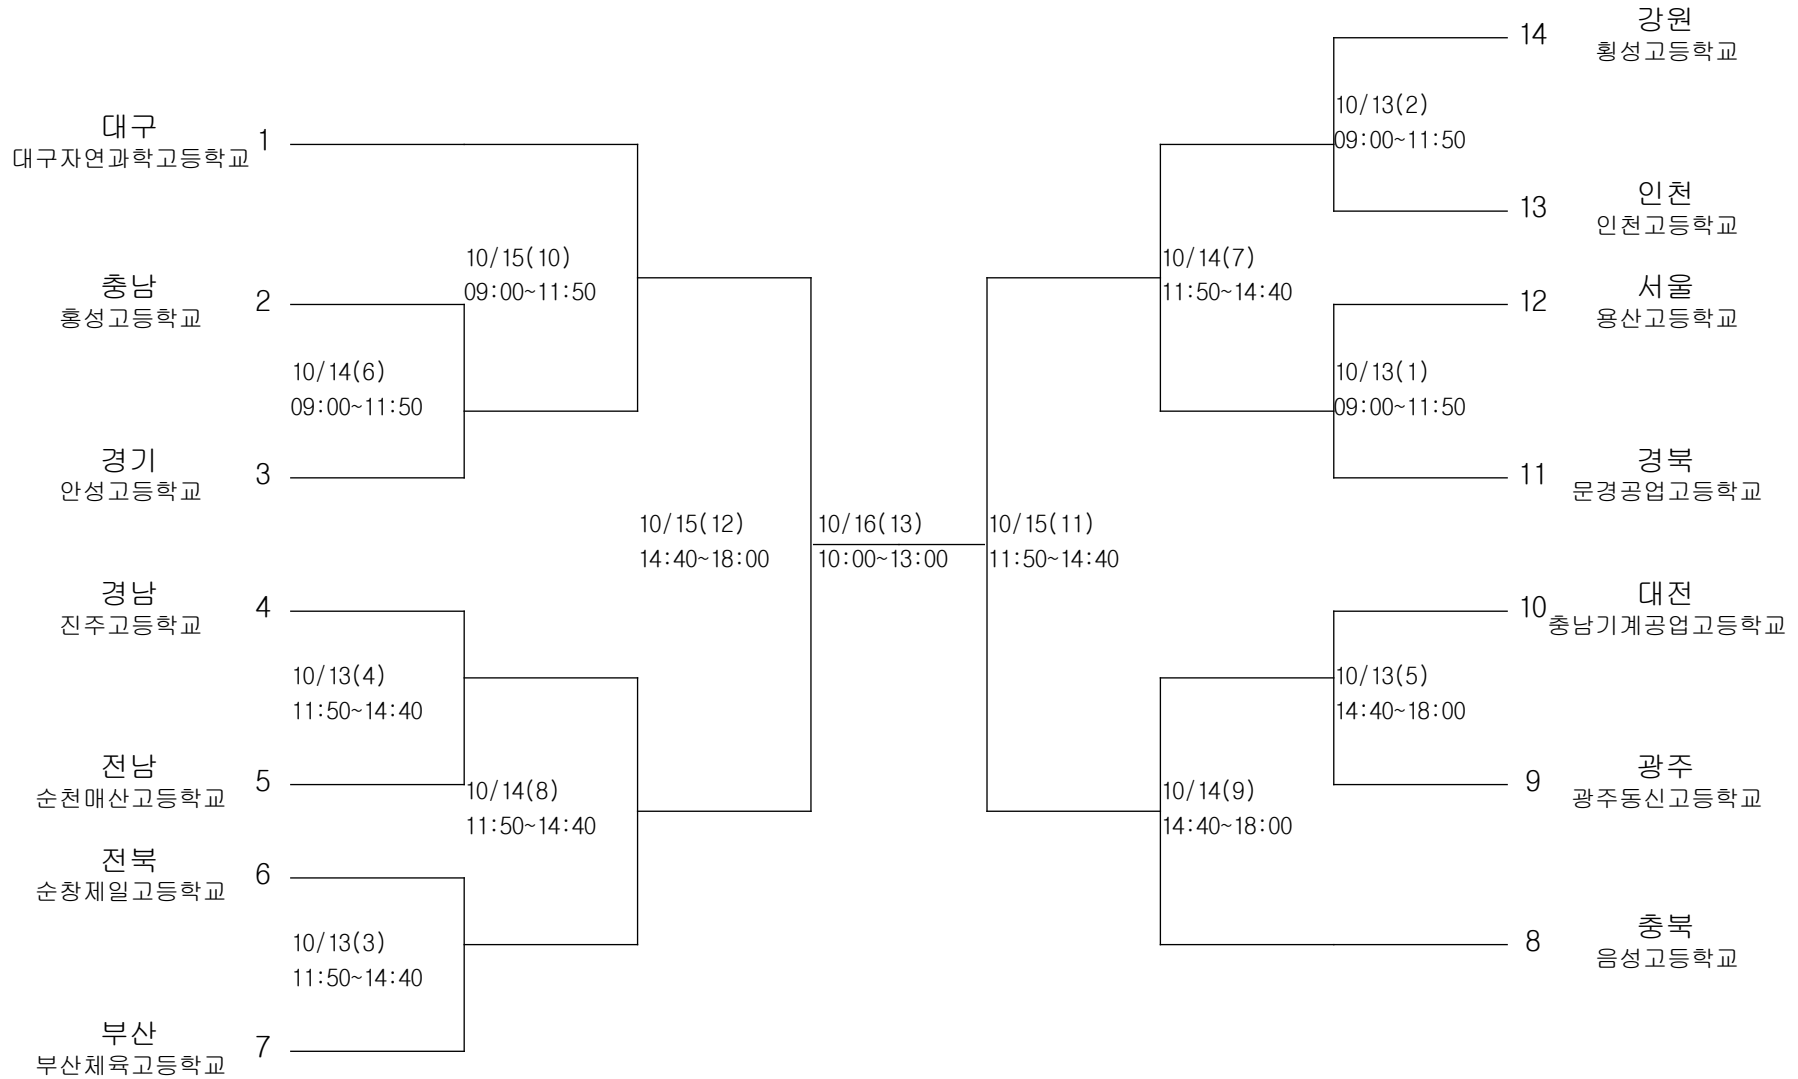

테니스-여자대학부-개인전단식

경기장 : 유니버시아드테니스장

테니스-여자일반부-단체전

경기장 : 유니버시아드테니스장

테니스-여자일반부-개인전단식

경기장 : 유니버시아드테니스장

정구-남자고등부-단체전

경기장 : 자연과학고 정구장