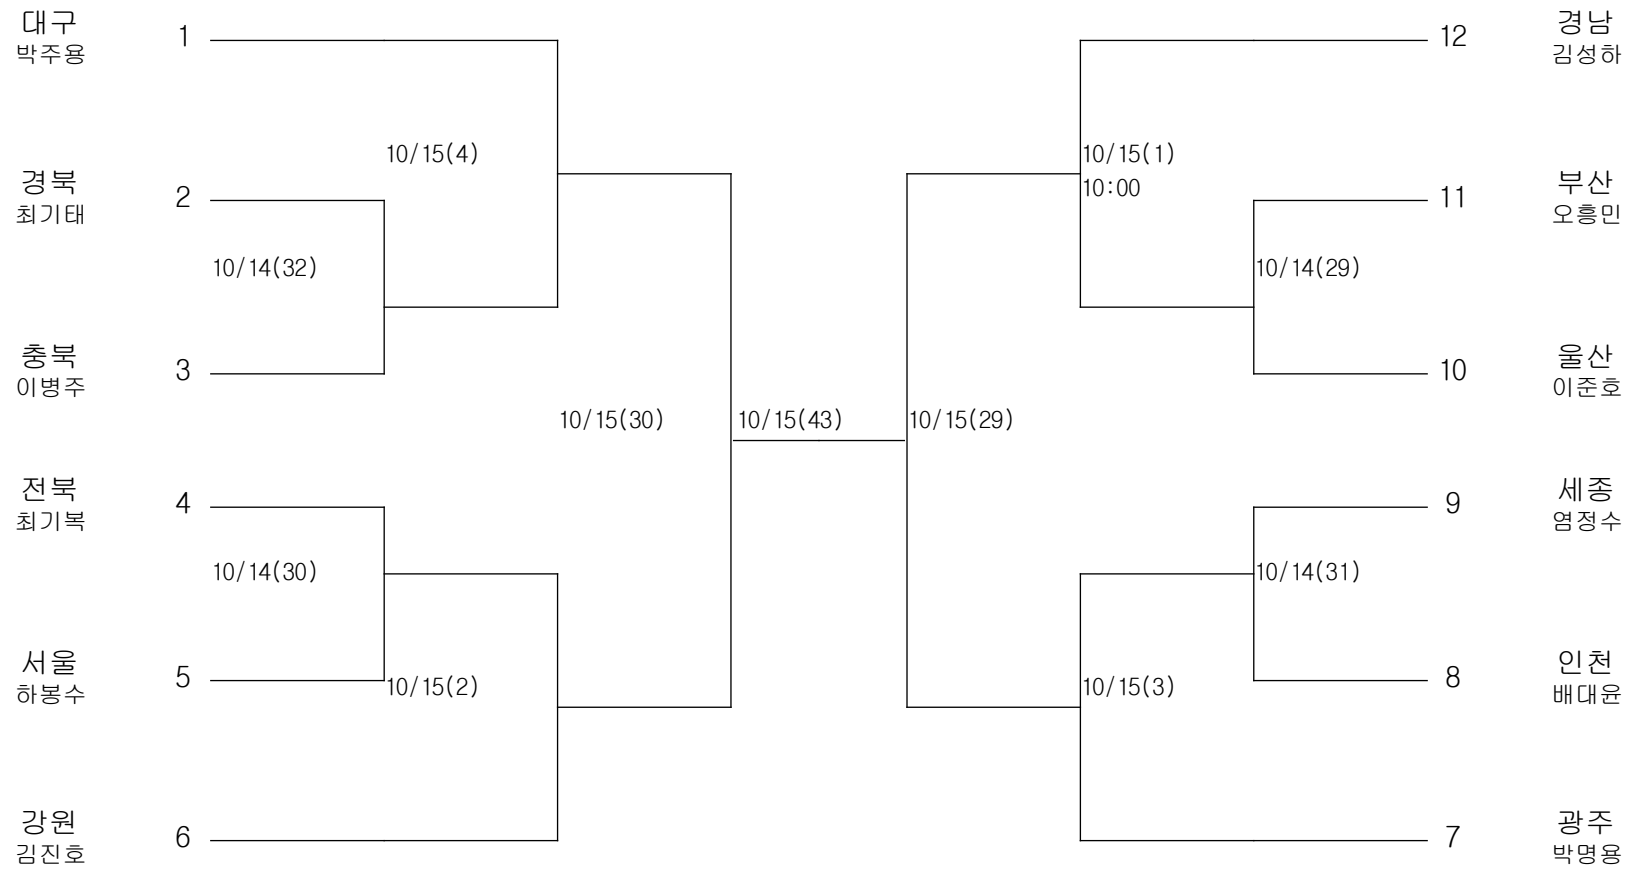

씨름-일반부-경장급75kg

경기장 : 시민 체육관