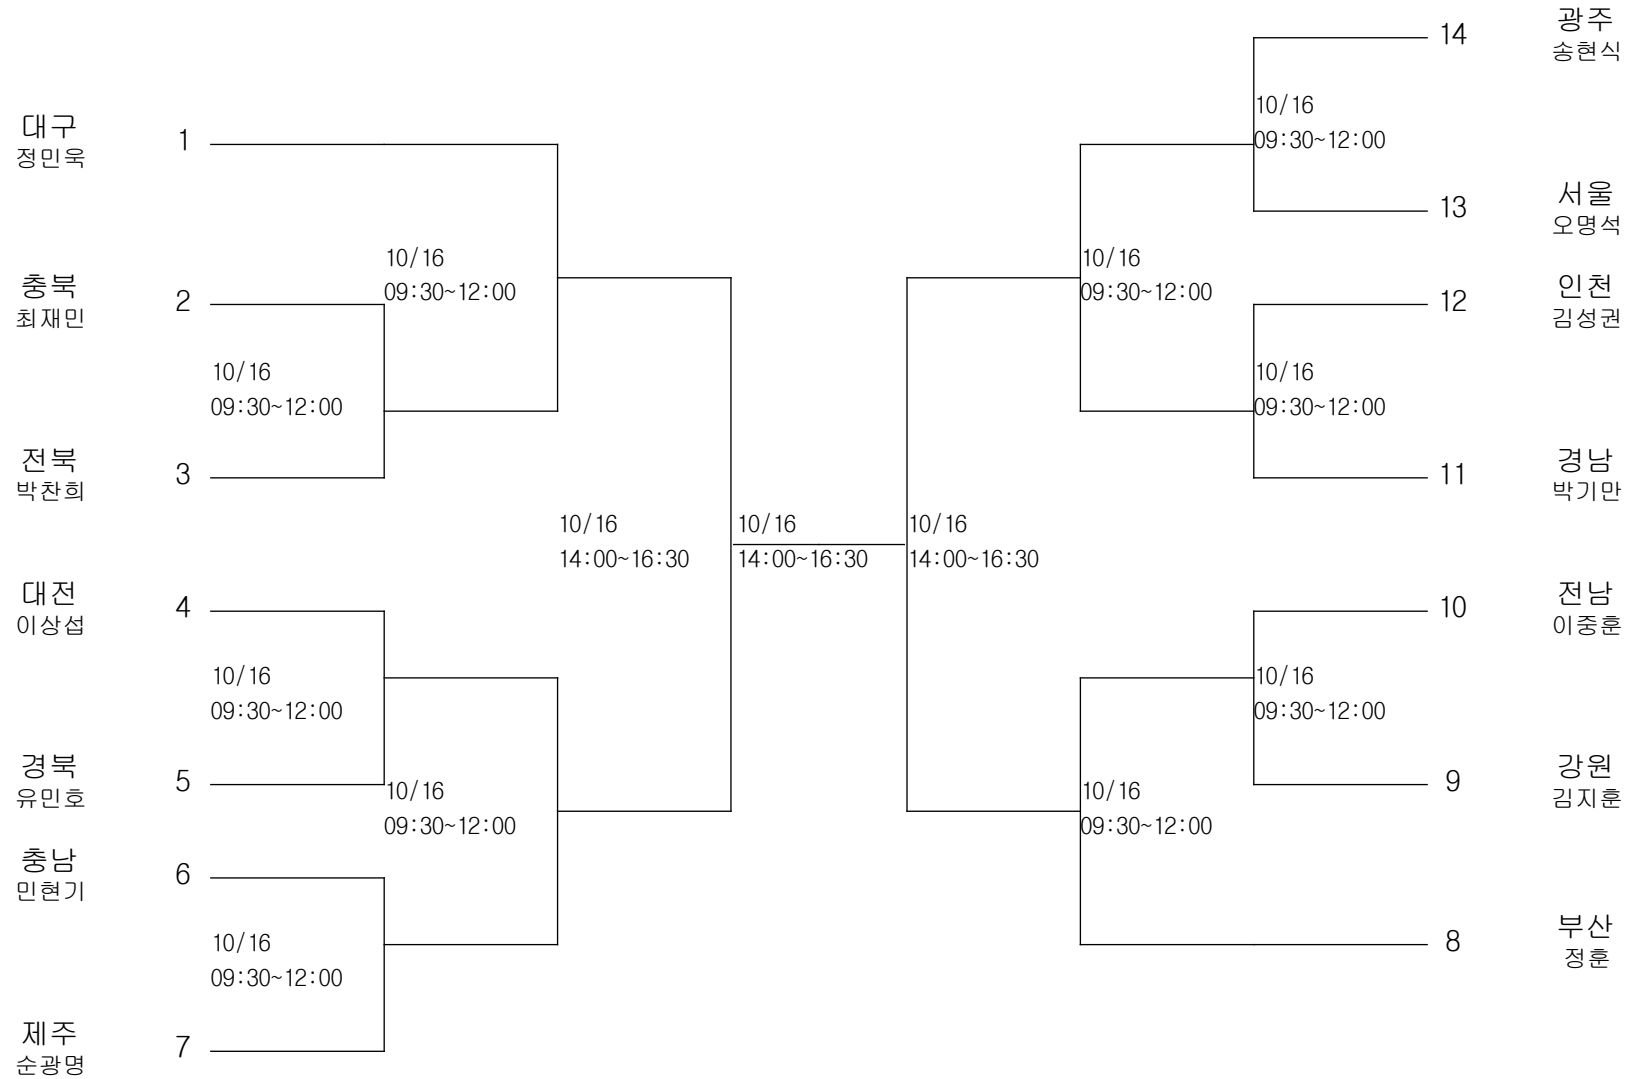

레슬링-남자대학부-자유형55kg급

경기장 : 대구전시컨벤션센터(2B)