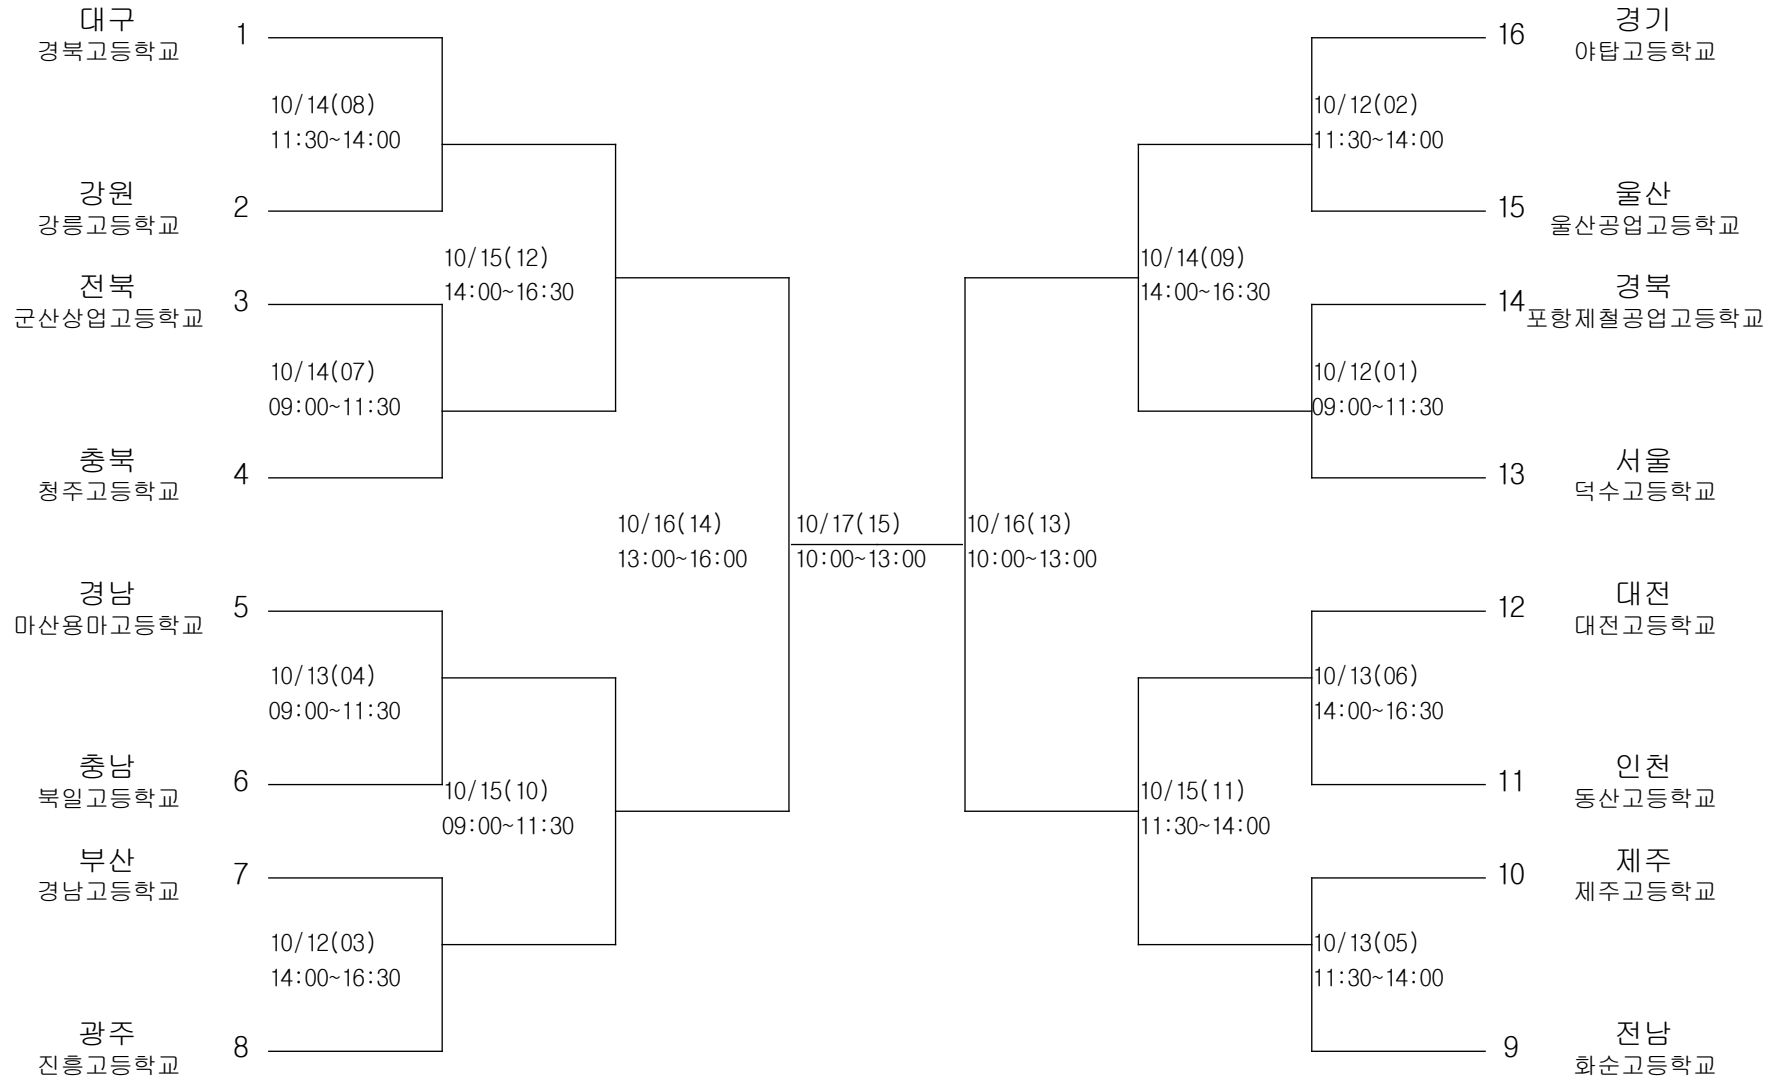

야구-고등부-단체전

경기장 : 경북고 야구장