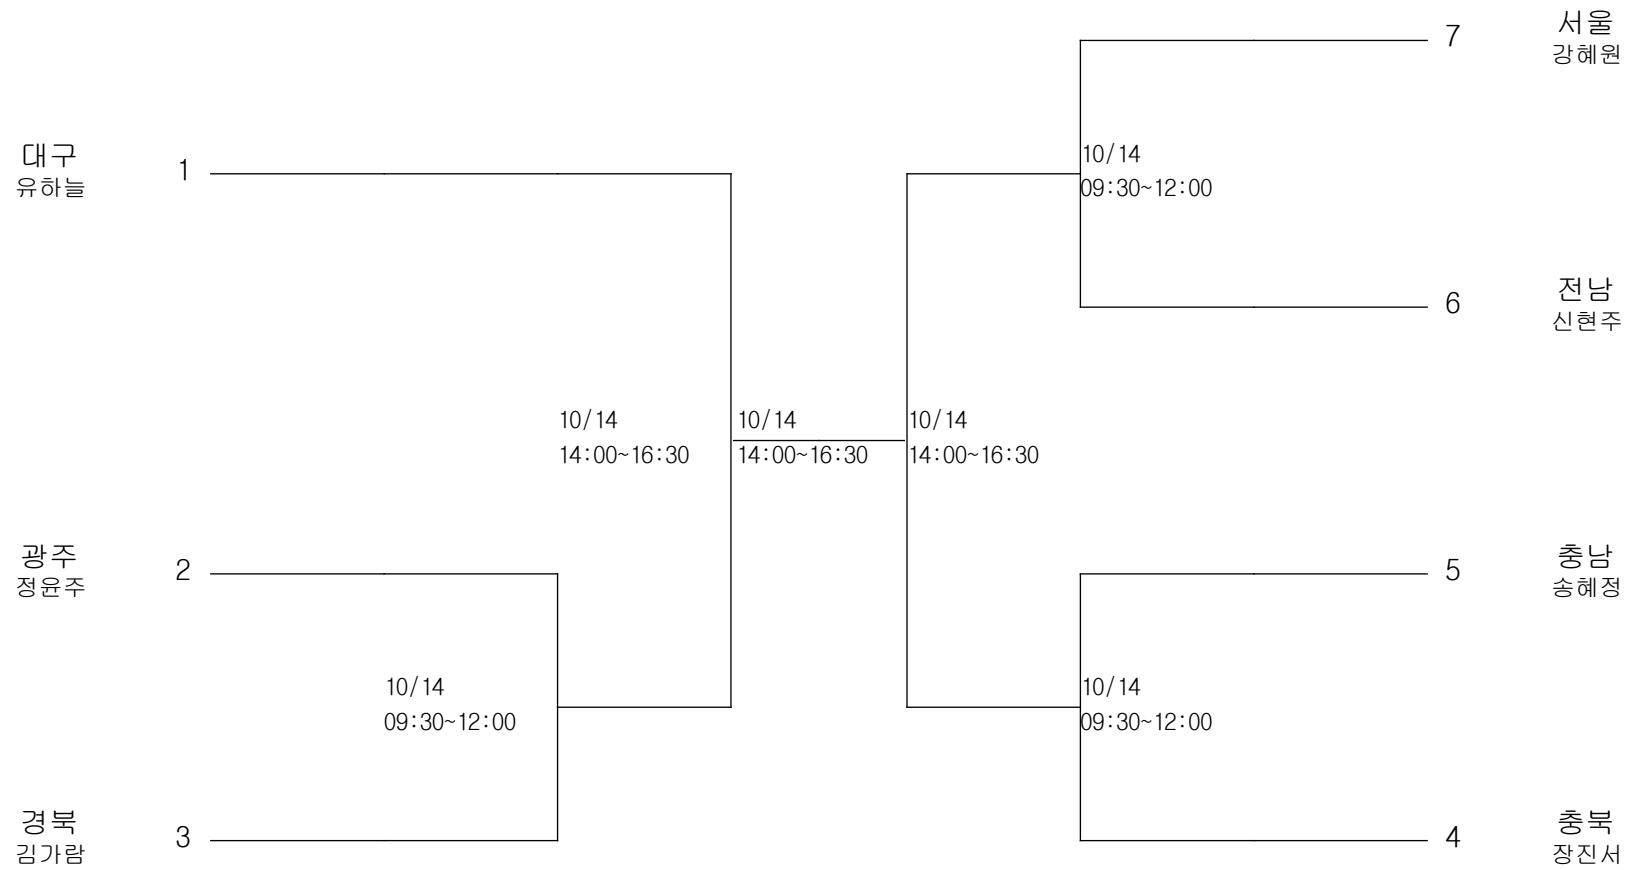

레슬링-여자고등부-자유형48kg급

경기장 : 대구전시컨벤션센터(2B)