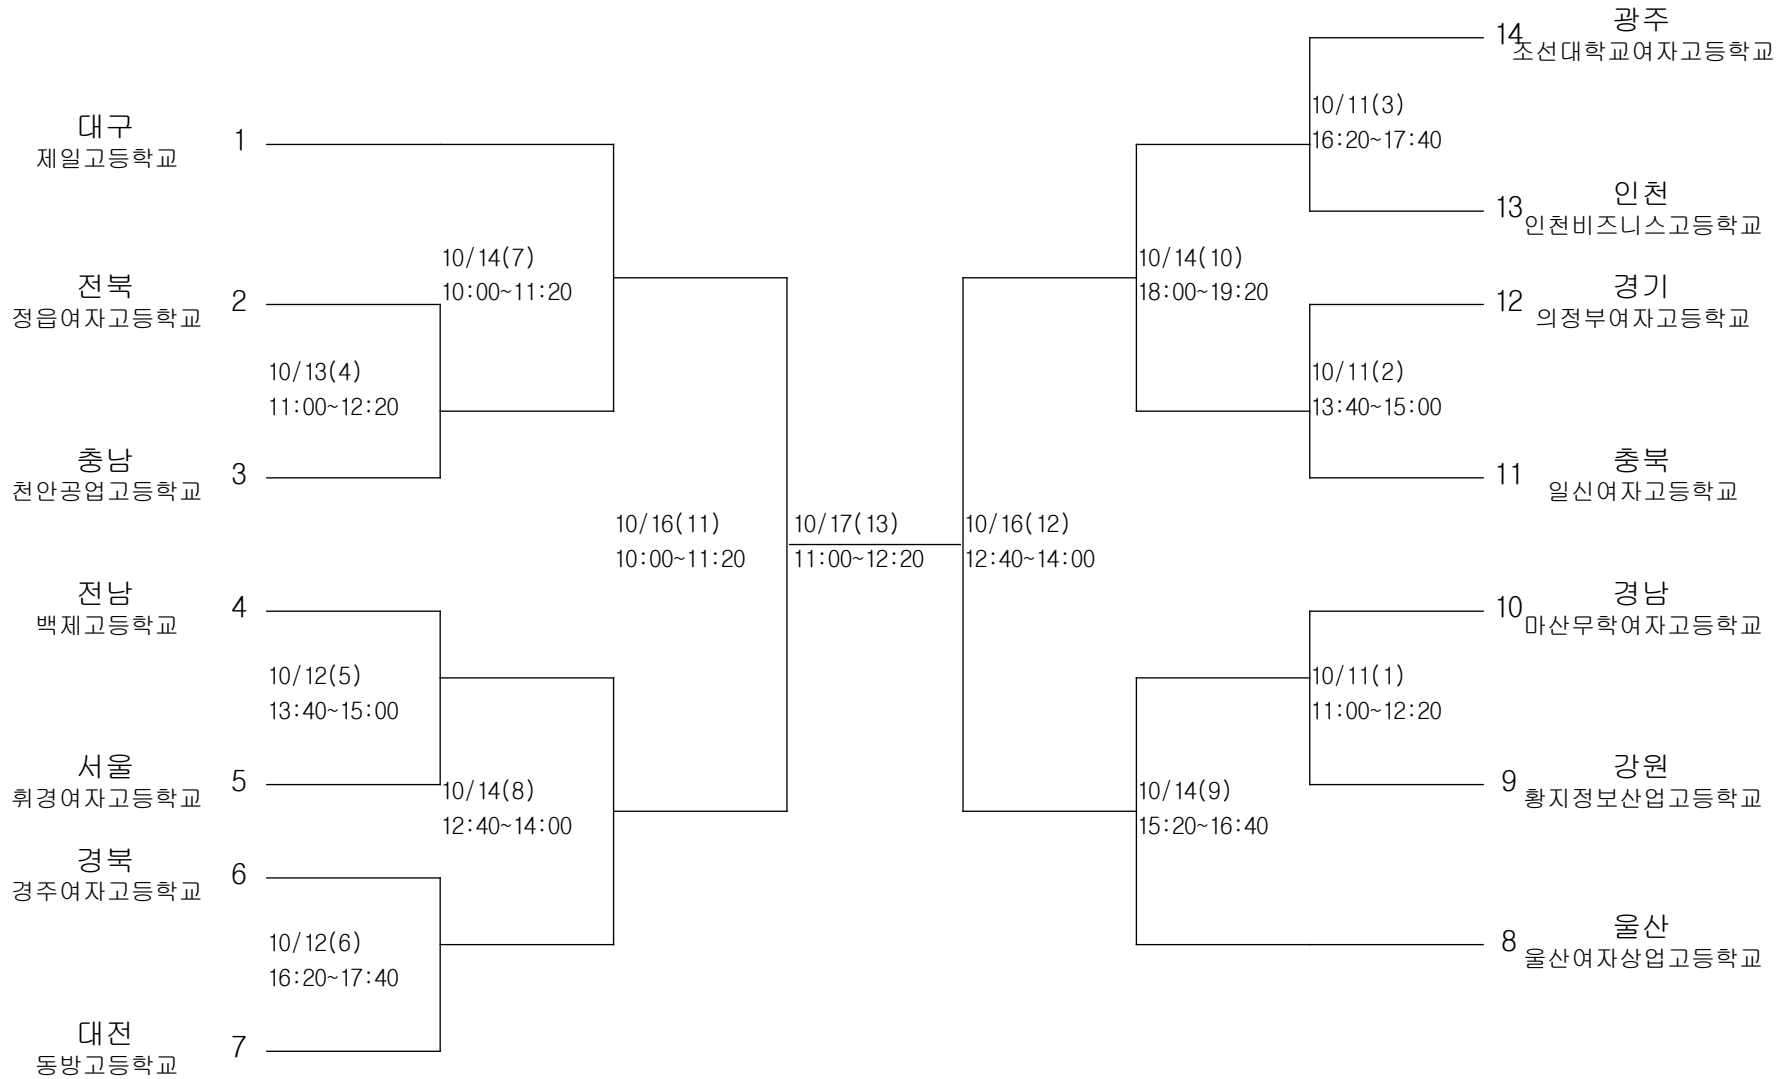

탁구-여자일반부-개인전

경기장 : 성명초등학교 체육관

핸드볼-남자고등부-단체전

경기장 : 경산실내체육관

핸드볼-남자일반부-단체전

경기장 : 경산실내체육관

핸드볼-여자고등부-단체전

경기장 : 경산실내체육관