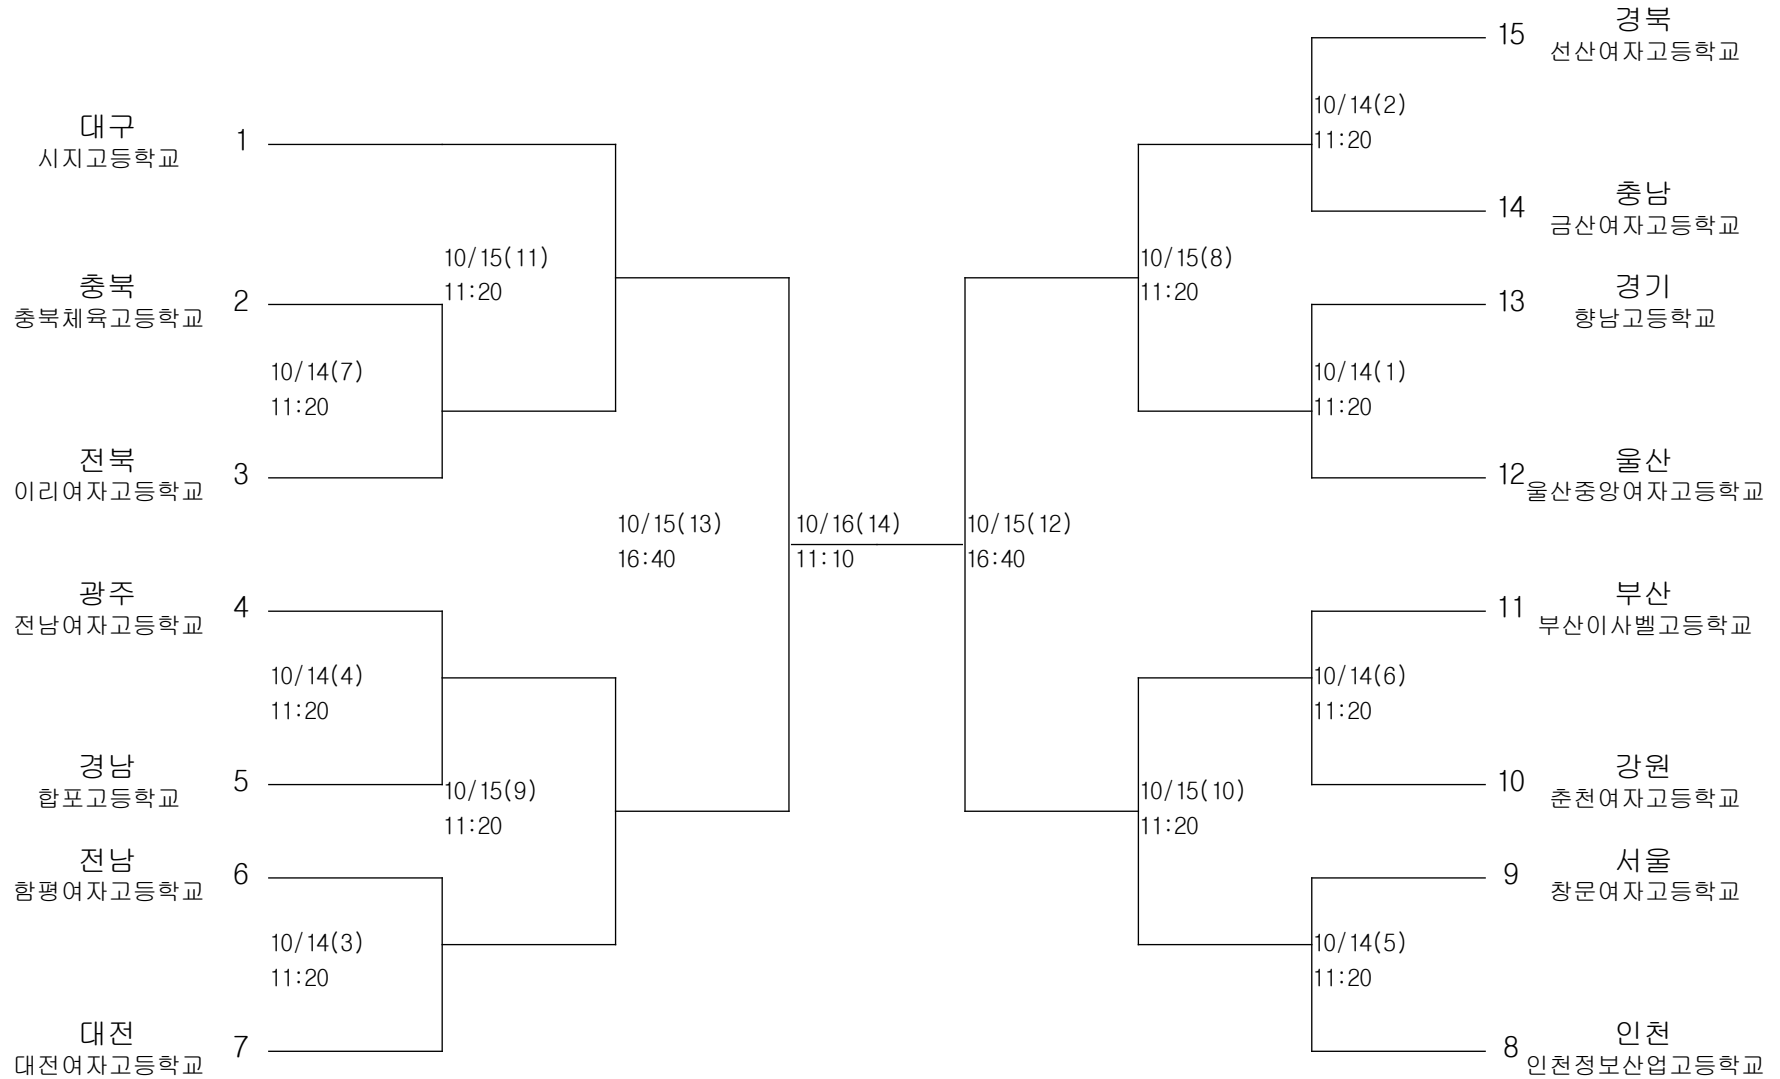

펜싱-남자일반부-사브르-단체

경기장 : 정화여고체육관

펜싱-남자일반부-에베-개인

경기장 : 정화여고체육관

펜싱-여자고등부-플러레-단체

경기장 : 정화여고체육관

펜싱-여자고등부-에베-단체

경기장 : 정화여고체육관