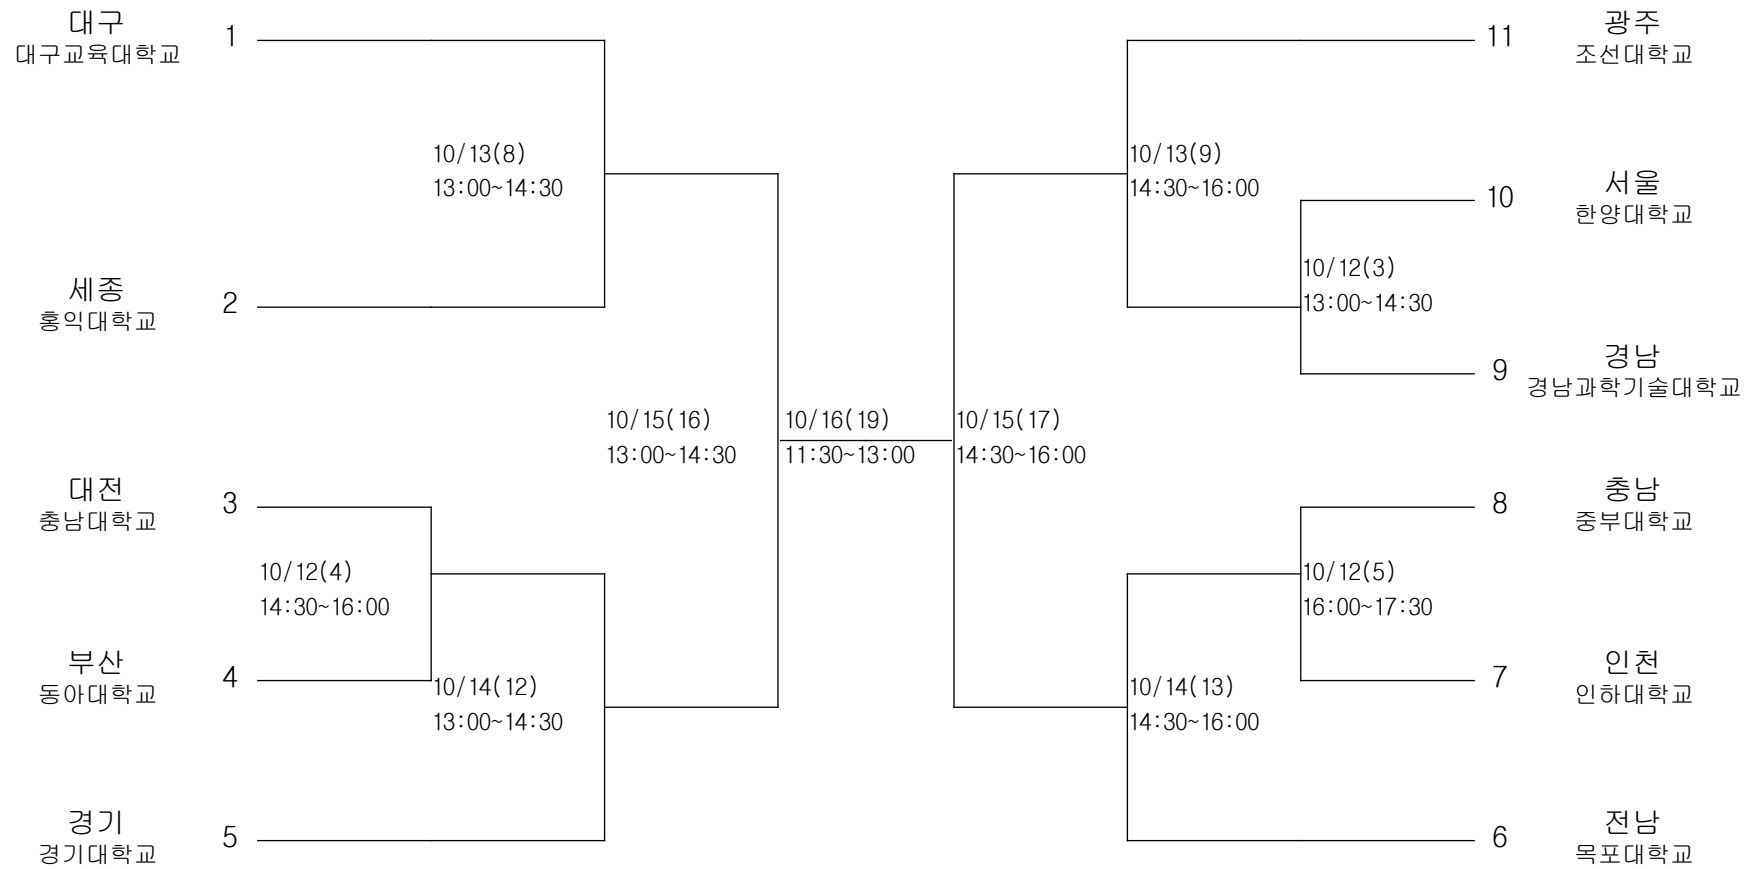

배구-남자대학부-단체전

경기장 : 영남이공대 체육관