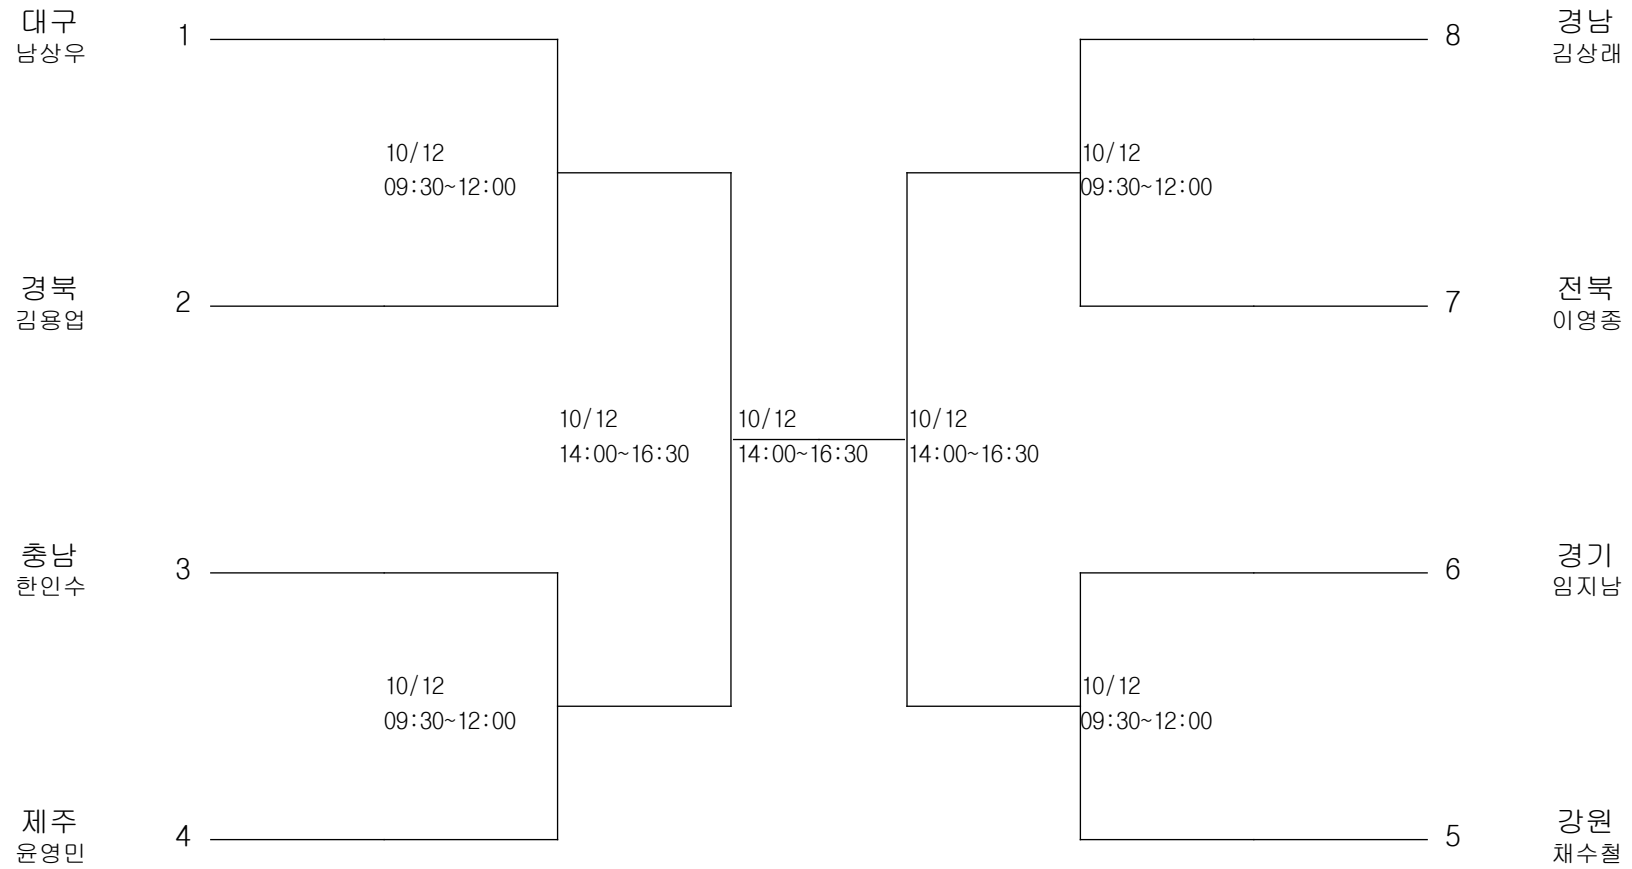

레슬링-남자일반부-자유형96kg급

경기장 : 대구전시컨벤션센터(2B)

레슬링-남자일반부-자유형 120kg급

경기장 : 대구전시컨벤션센터(2B)

레슬링-남자일반부-그레코로만형55kg급

경기장 : 대구전시컨벤션센터(2B)

레슬링-남자일반부-그레코로만형60kg급

경기장 : 대구전시컨벤션센터(2B)