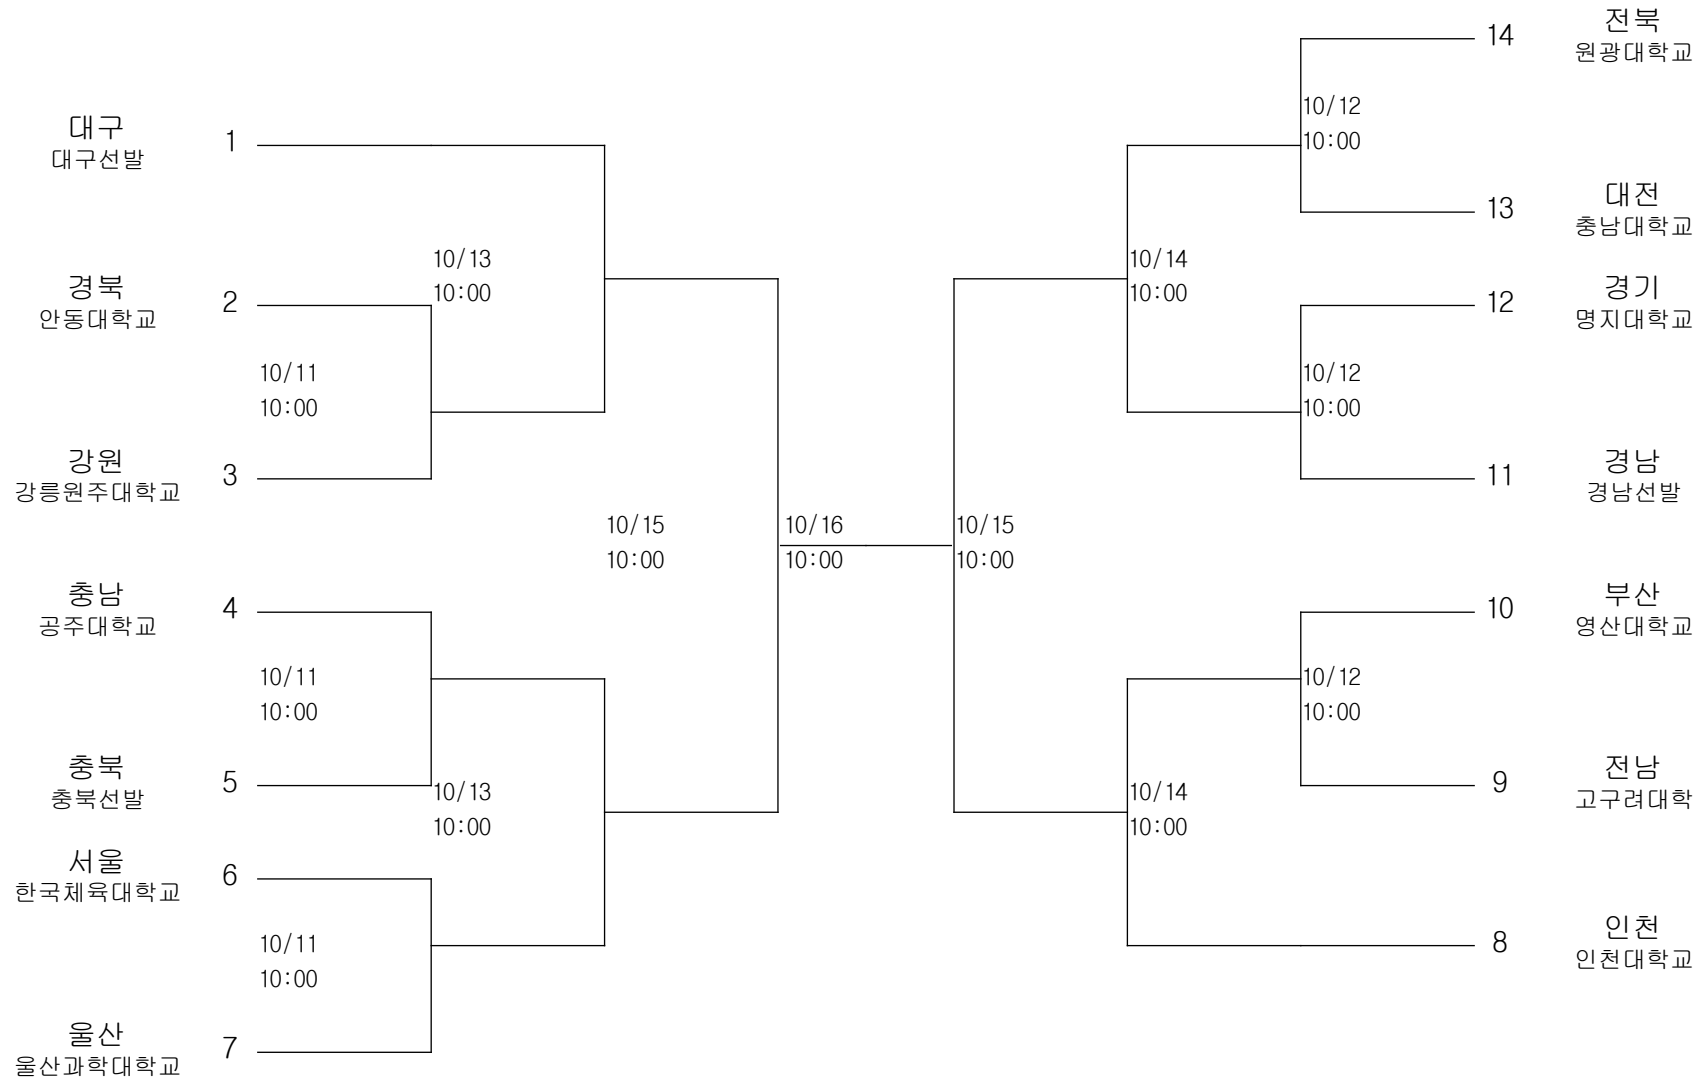

테니스-남자일반부-개인전단식

경기장 : 유니버시아드테니스장

테니스-여자고등부-단체전

경기장 : 계명대 테니스장

테니스-여자고등부-개인전단식

경기장 : 계명대 테니스장

테니스-여자대학부-단체전

경기장 : 유니버시아드테니스장