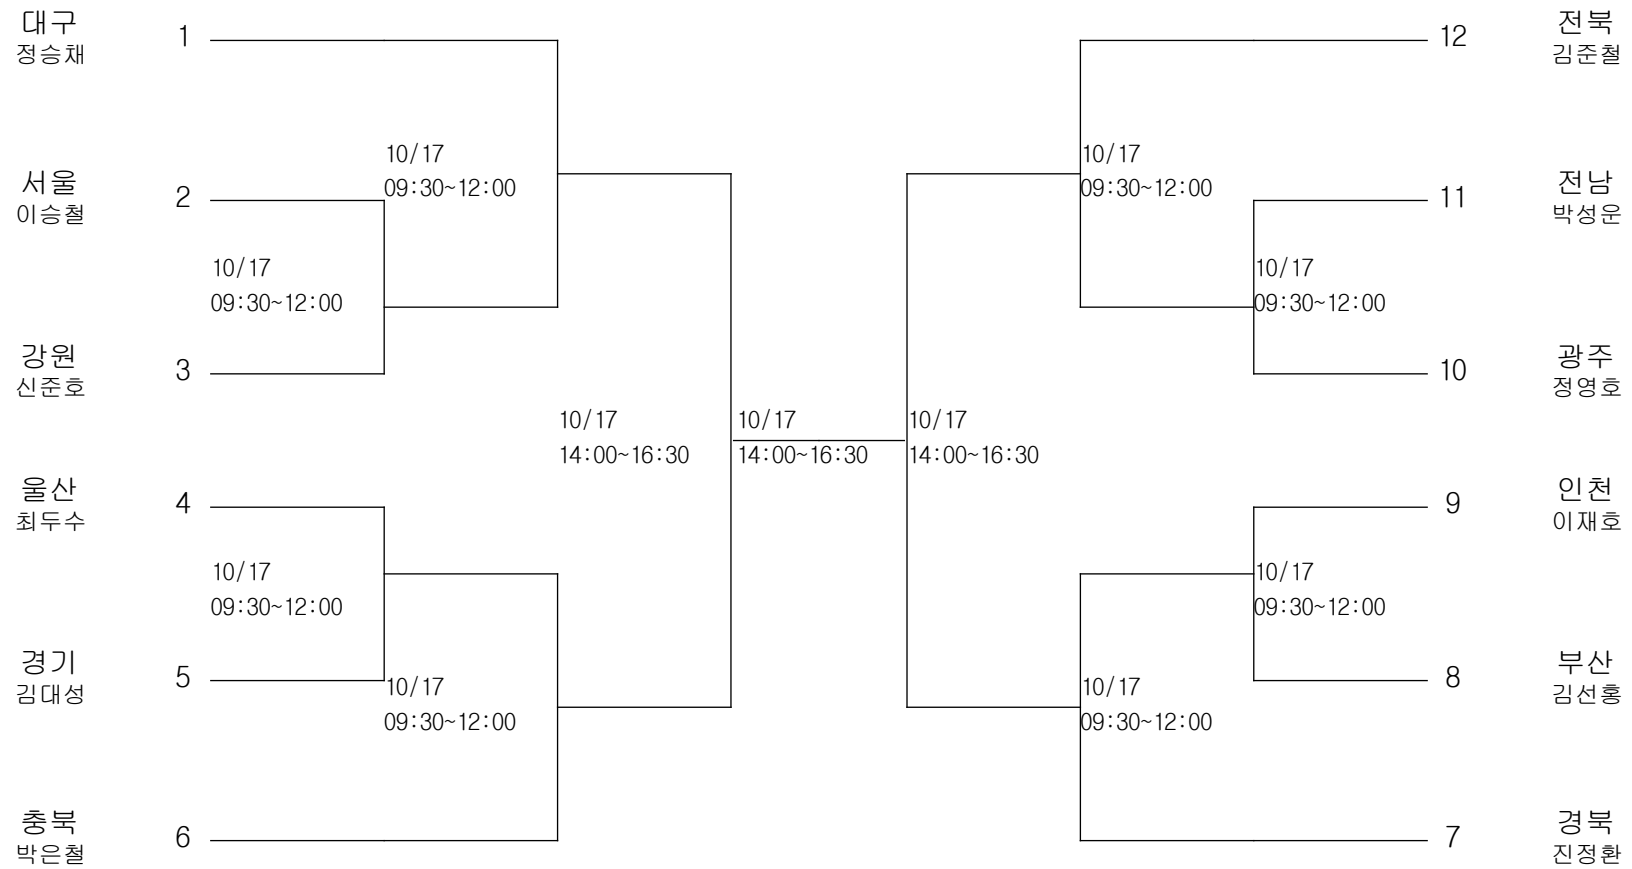

레슬링-남자일반부-자유형66kg급

경기장 : 대구전시컨벤션센터(2B)