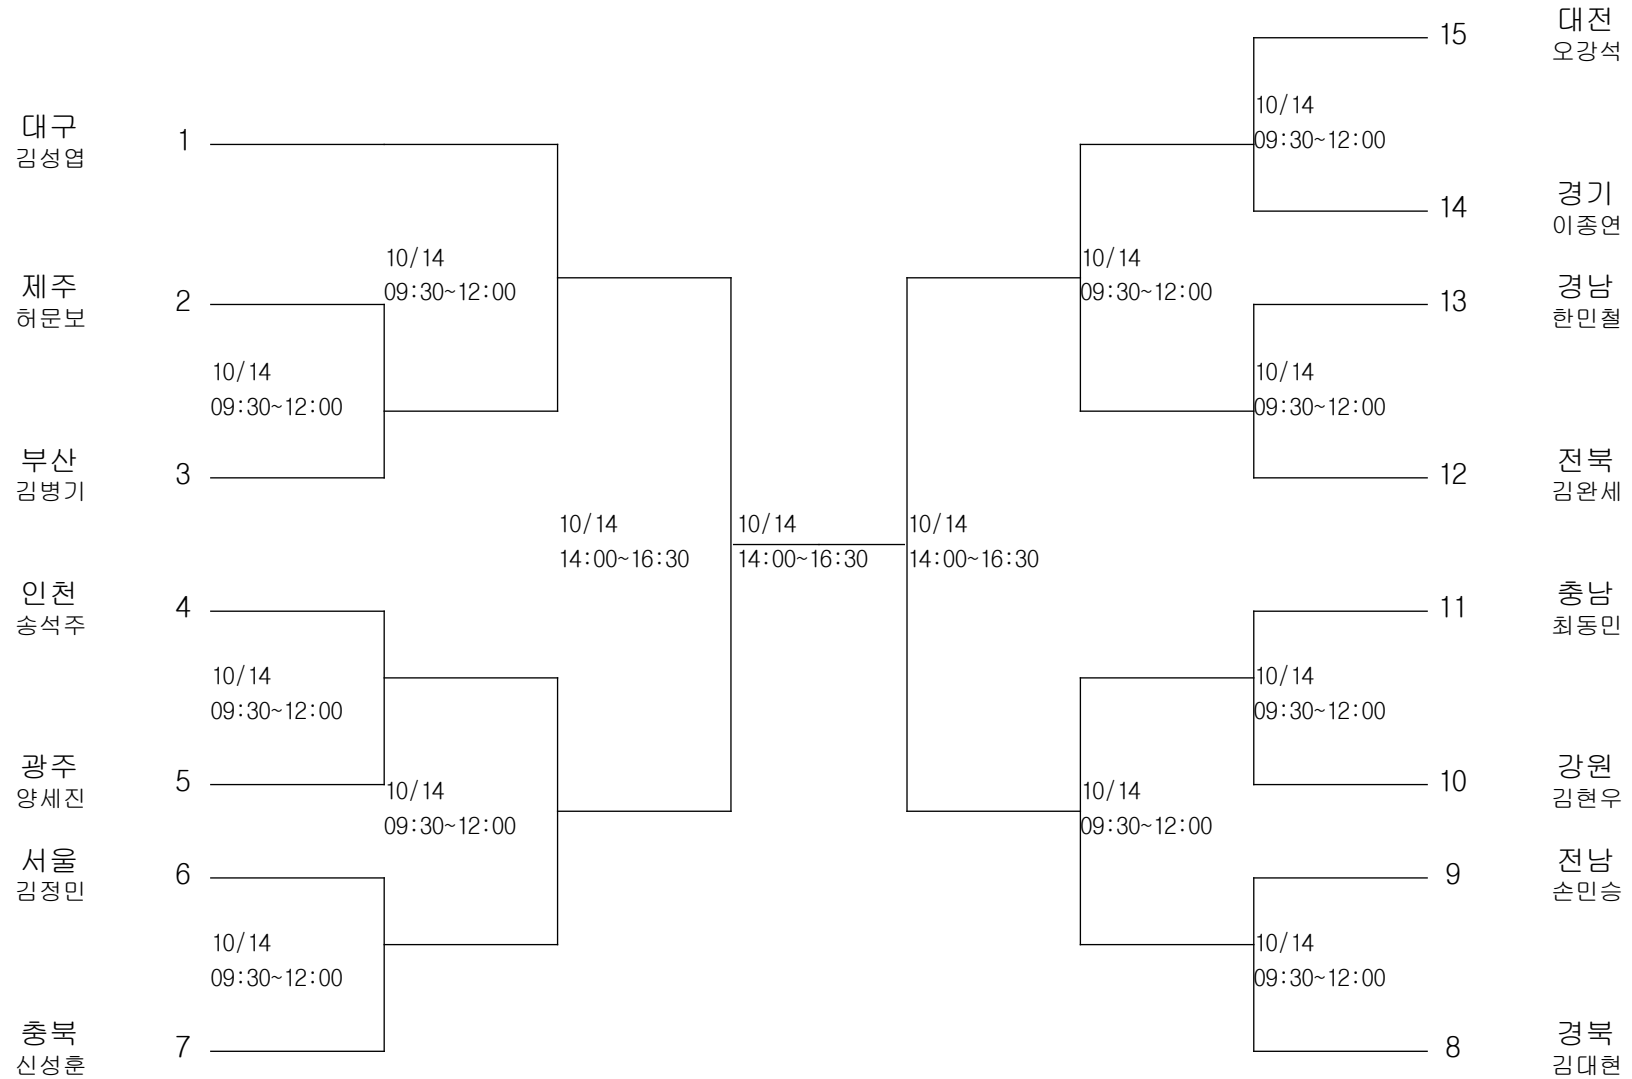

레슬링-남자고등부-그레코로만형58kg급

경기장 : 대구전시컨벤션센터(2B)

레슬링-남자고등부-그레코로만형63kg급

경기장 : 대구전시컨벤션센터(2B)

레슬링-남자고등부-그레코로만형69kg급

경기장 : 대구전시컨벤션센터(2B)

레슬링-남자고등부-그레코로만형76kg급

경기장 : 대구전시컨벤션센터(2B)