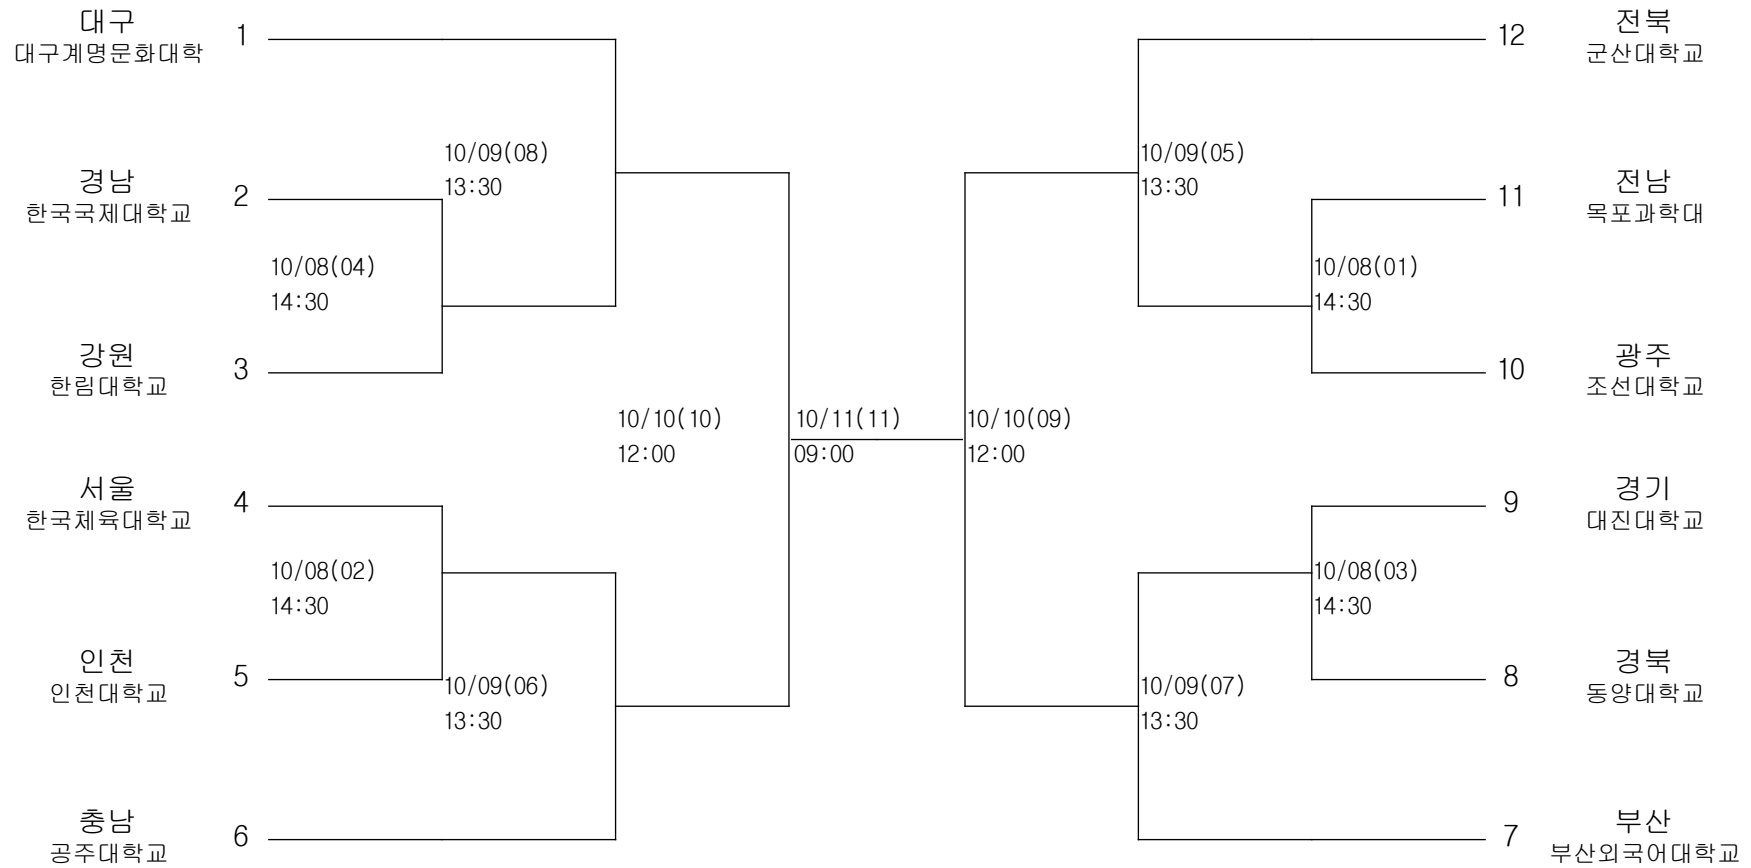

배드민턴-여자대학부-단체전

경기장 : 계명대체육관