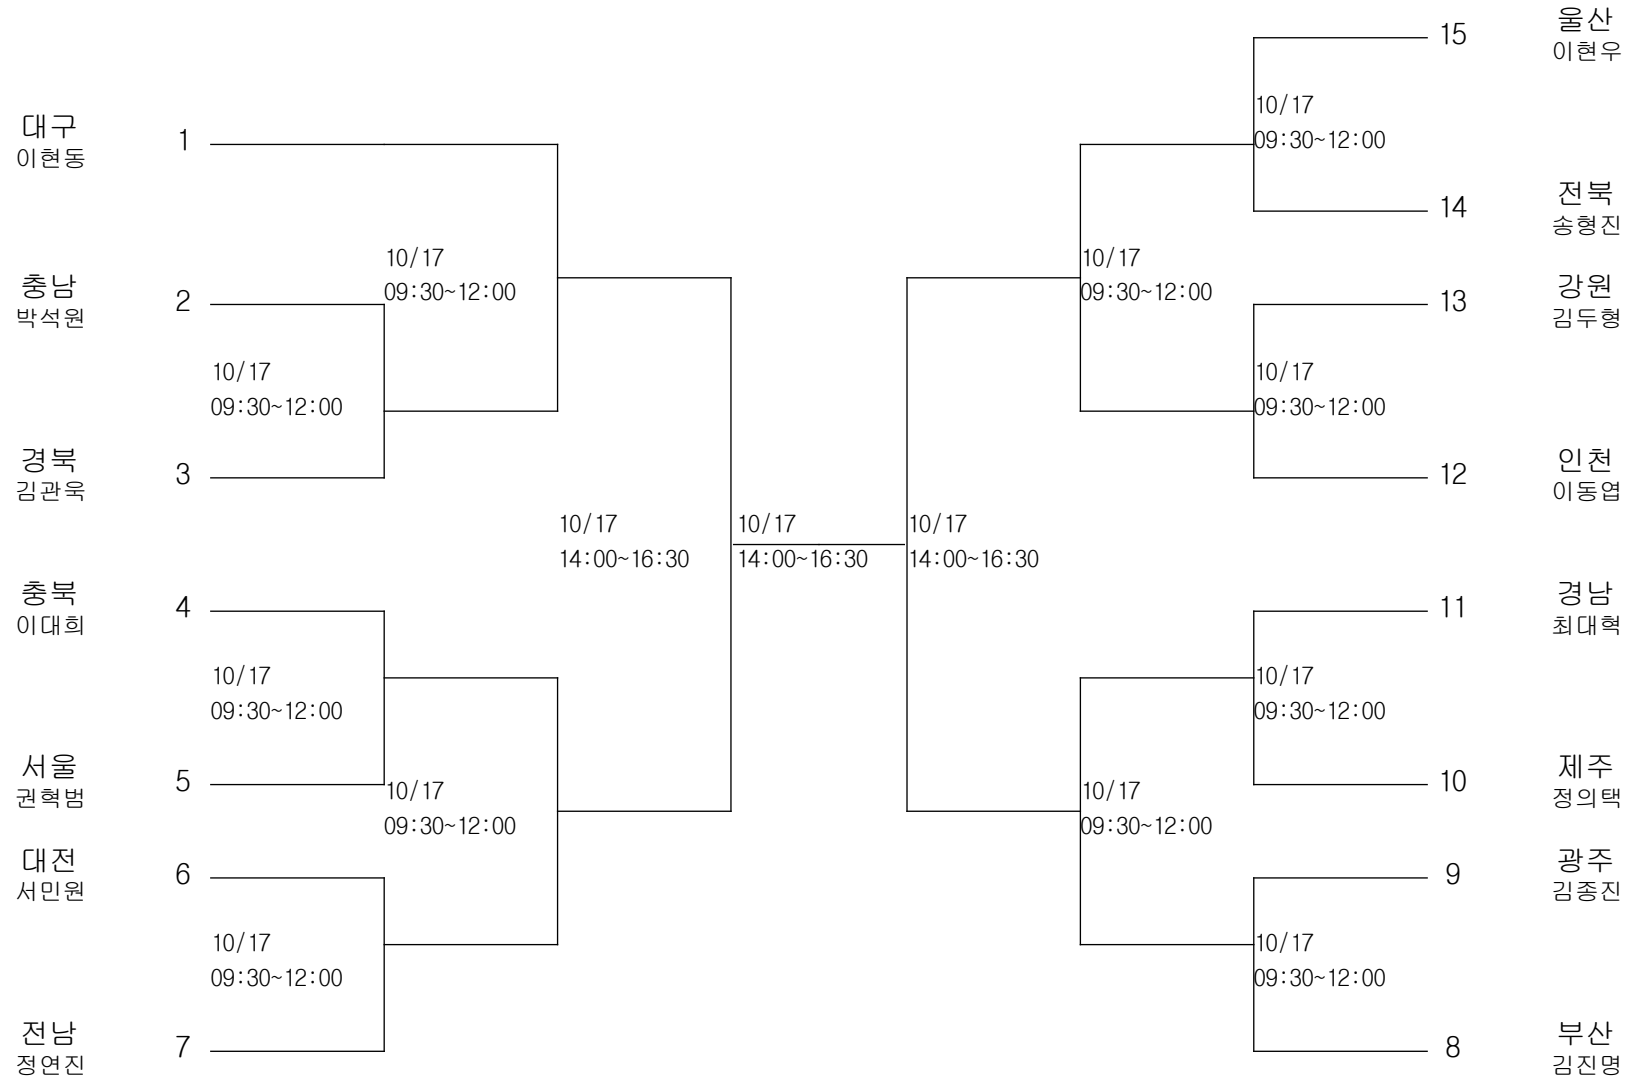

레슬링-남자대학부-자유형84kg급

경기장 : 대구전시컨벤션센터(2B)