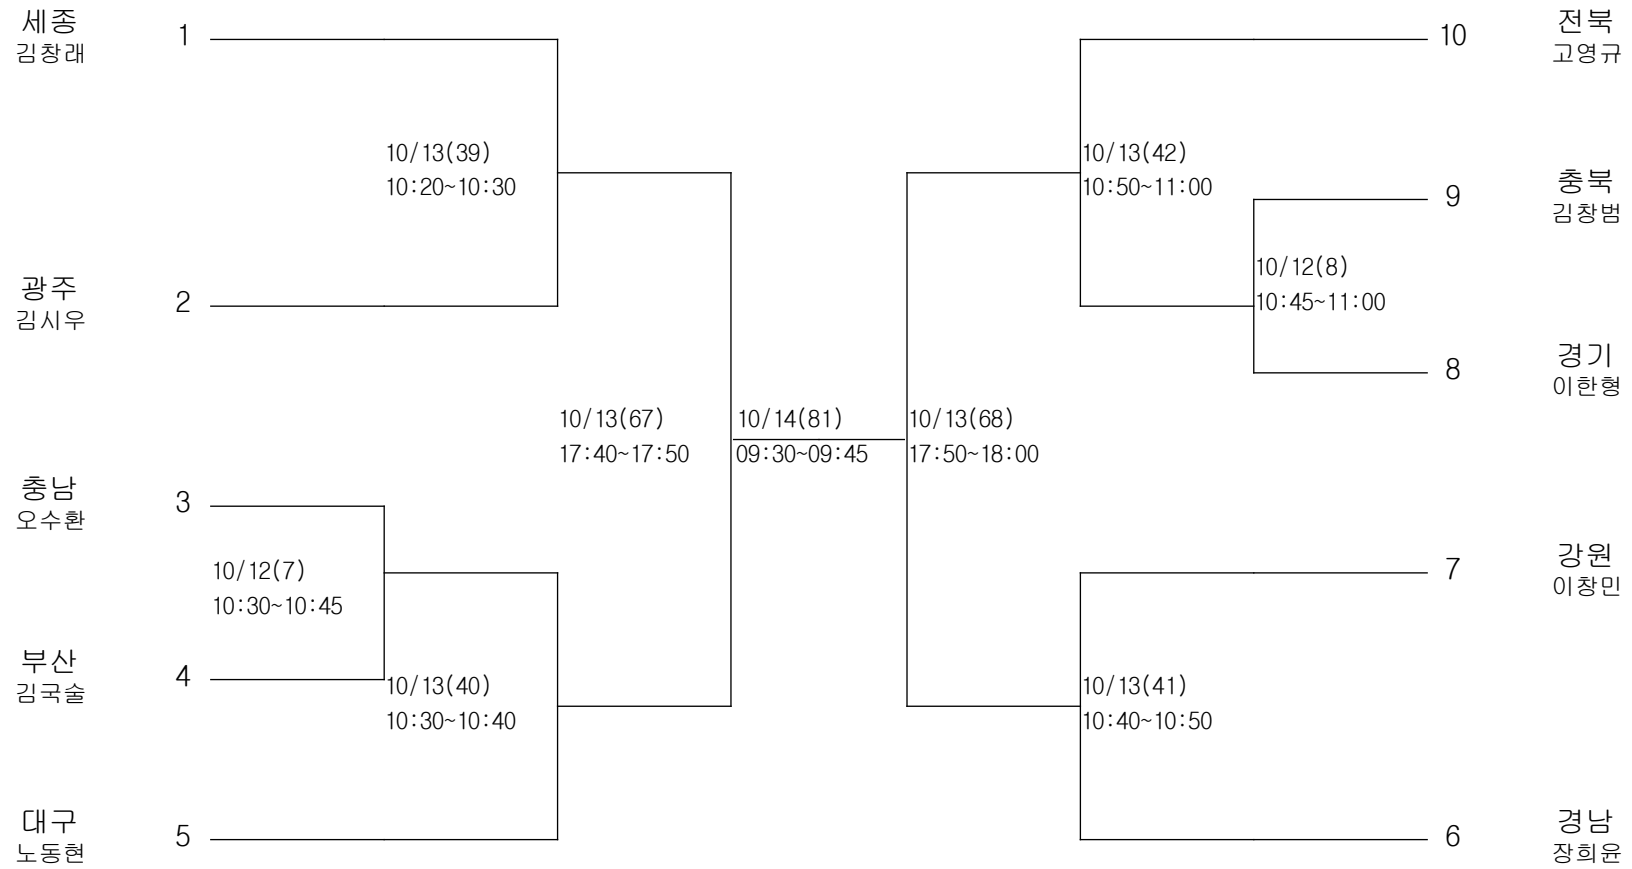

우슈쿵푸-남자고등부-산타56kg

경기장 : 대륜고 체육관

우슈쿵푸-남자고등부-산타60kg

경기장 : 대륜고 체육관

우슈쿵푸-남자고등부-산타65kg

경기장 : 대륜고 체육관

우슈쿵푸-남자일반부-산타56kg

경기장 : 대륜고 체육관