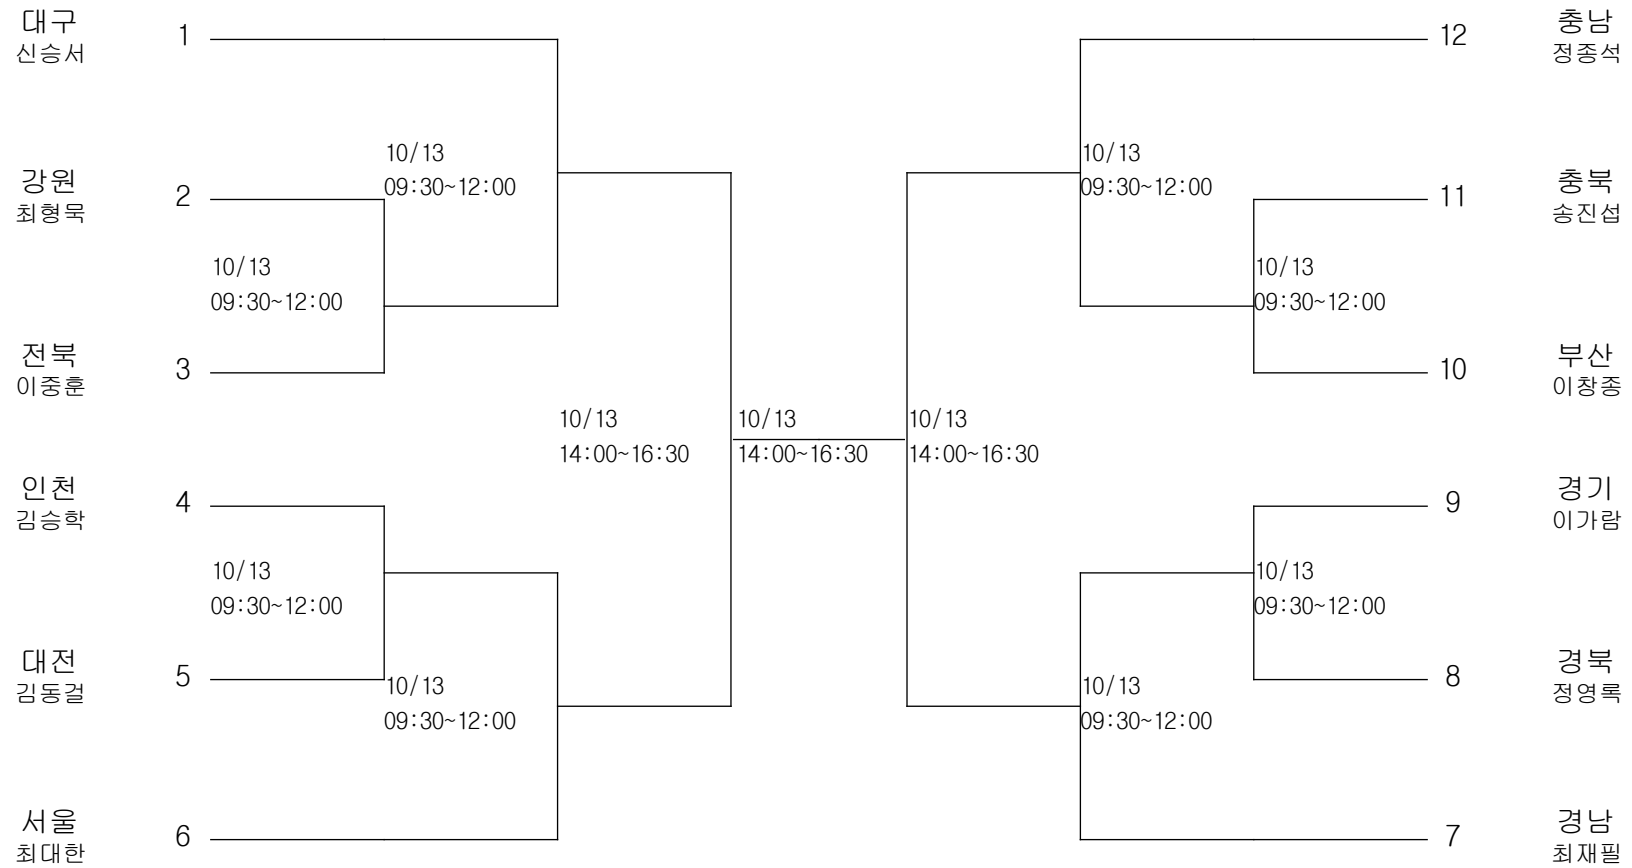

레슬링-남자대학부-그레코로만형55kg급

경기장 : 대구전시컨벤션센터(2B)