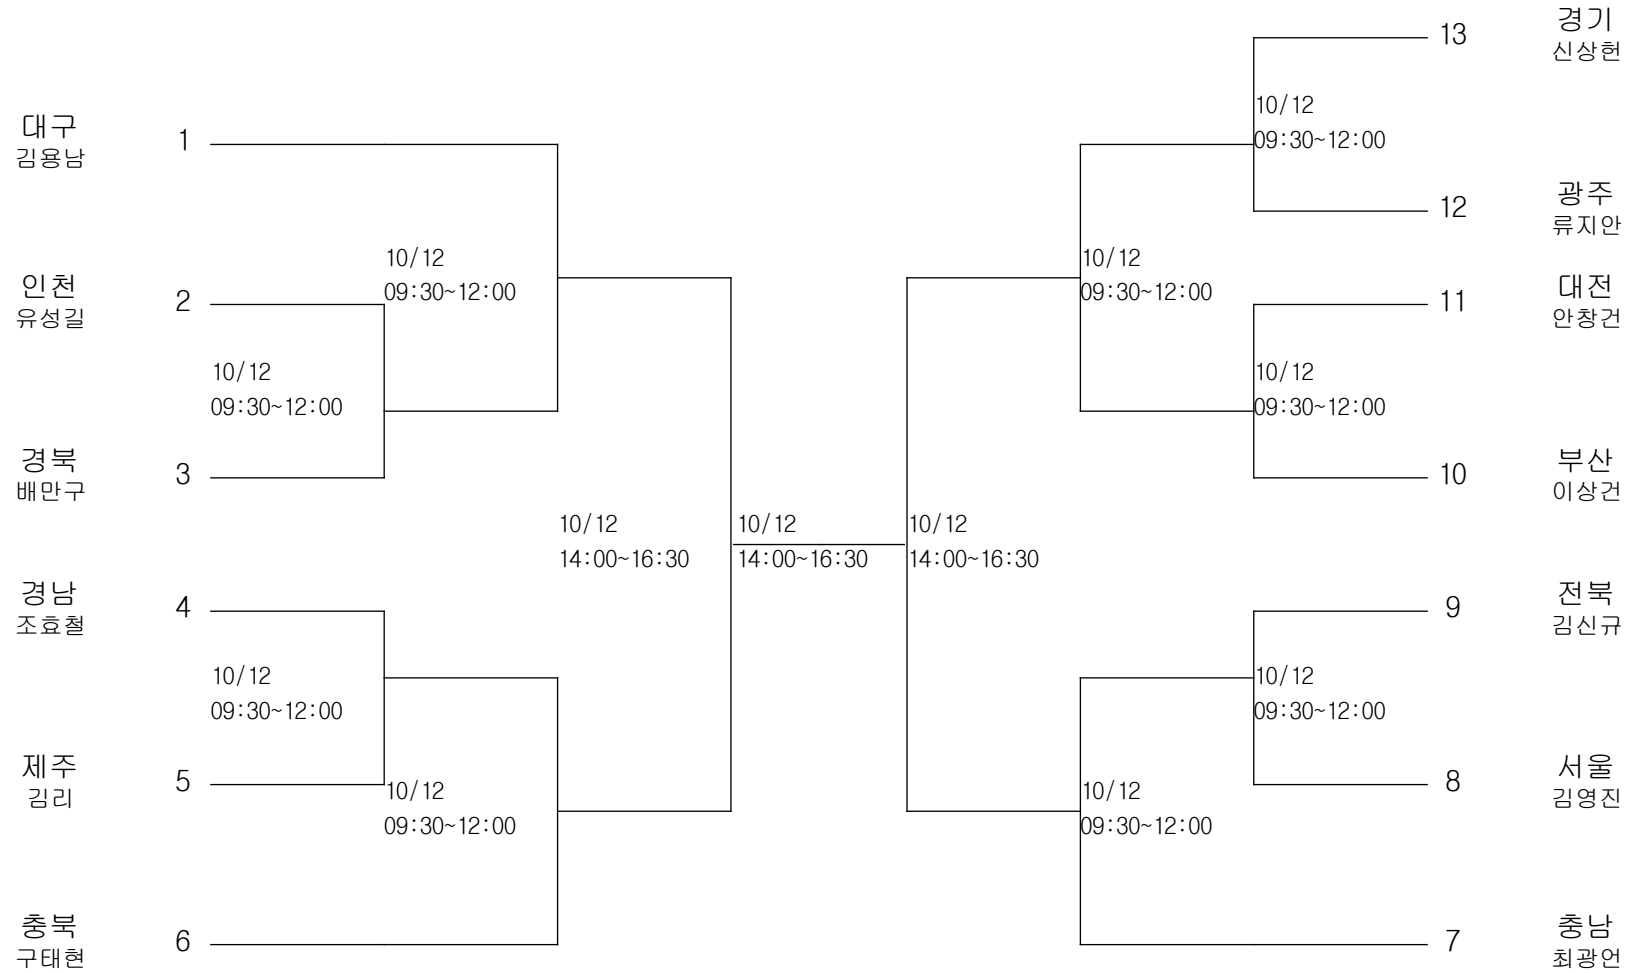

레슬링-남자일반부-그레코로만형66kg급

경기장 : 대구전시컨벤션센터(2B)

레슬링-남자일반부-그레코로만형74kg급

경기장 : 대구전시컨벤션센터(2B)

레슬링-남자일반부-그레코로만형84kg급

경기장 : 대구전시컨벤션센터(2B)

레슬링-남자일반부-그레코로만형96kg급

경기장 : 대구전시컨벤션센터(2B)