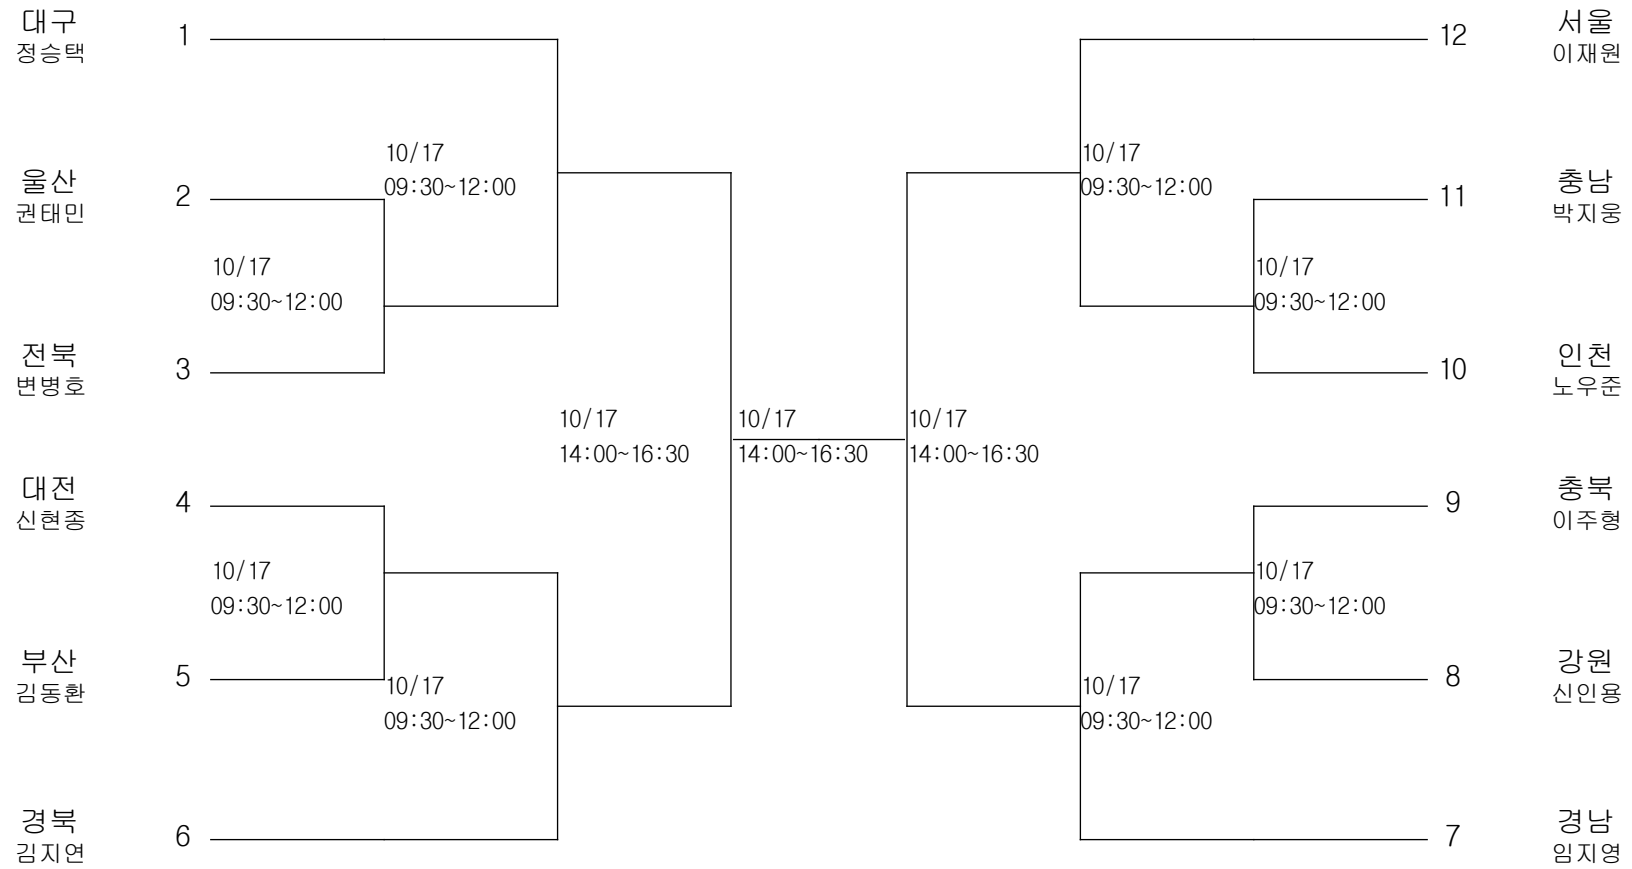

레슬링-남자대학부-자유형84kg급

경기장 : 대구전시컨벤션센터(2B)

레슬링-남자대학부-자유형96kg급

경기장 : 대구전시컨벤션센터(28)

레슬링-남자대학부-자유형 120kg급

경기장 : 대구전시컨벤션센터(2B)

레슬링-남자대학부-그레코로만형50kg급

경기장 : 대구전시컨벤션센터(2B)