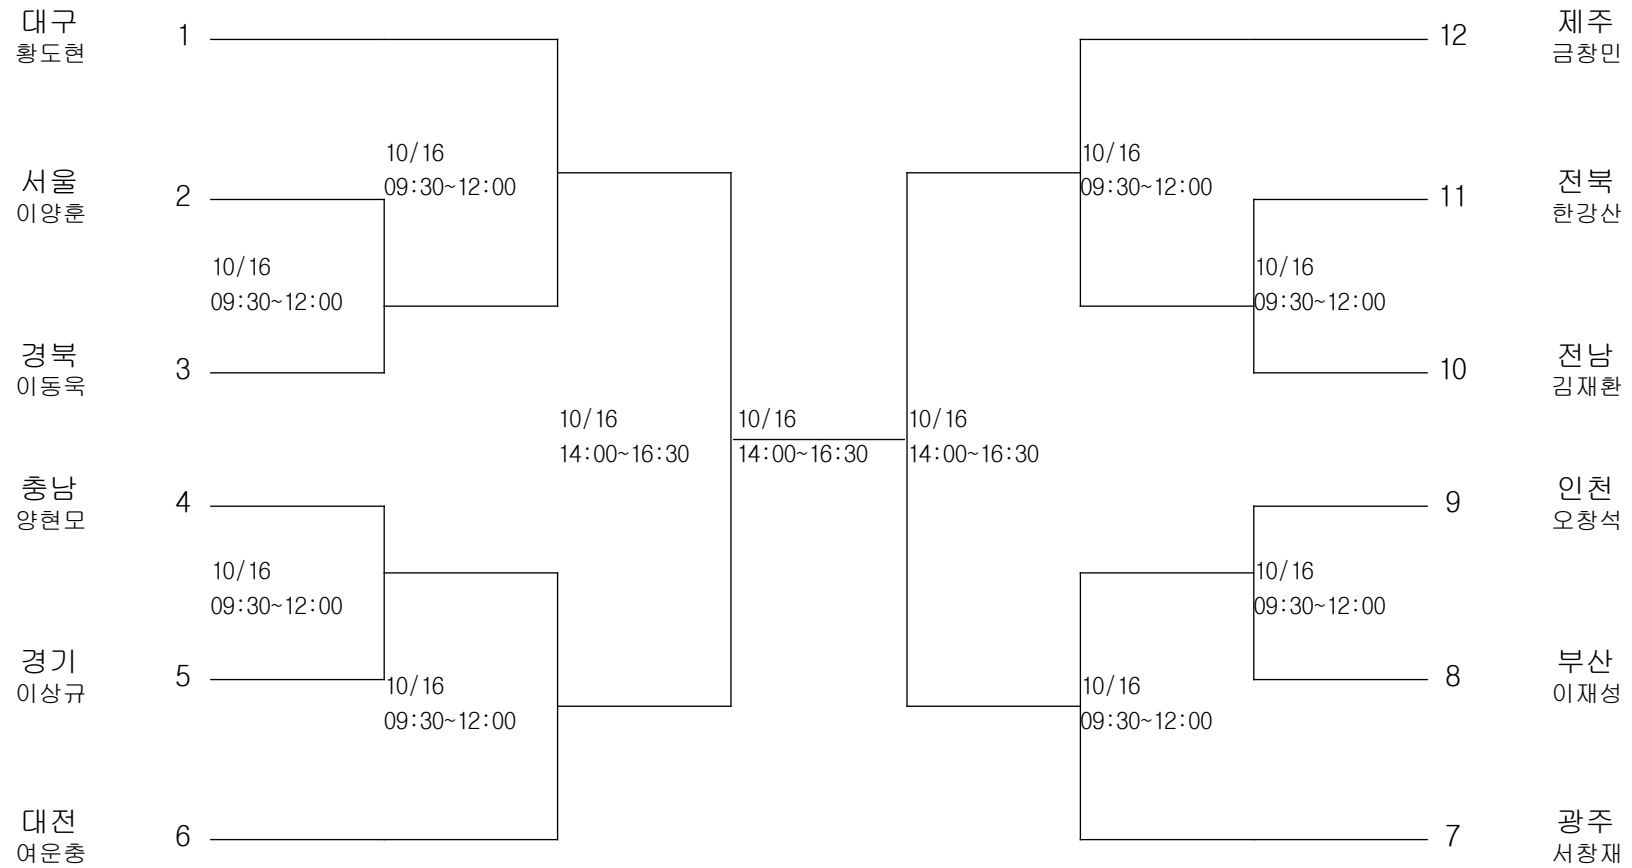

레슬링-남자일반부-자유형60kg급

경기장 : 대구전시컨벤션센터(28)

레슬링-남자일반부-자유형66kg급

경기장 : 대구전시컨벤션센터(2B)

레슬링-남자일반부-자유형74kg급

경기장 : 대구전시컨벤션센터(28)

레슬링-남자일반부-자유형84kg급

경기장 : 대구전시컨벤션센터(2B)