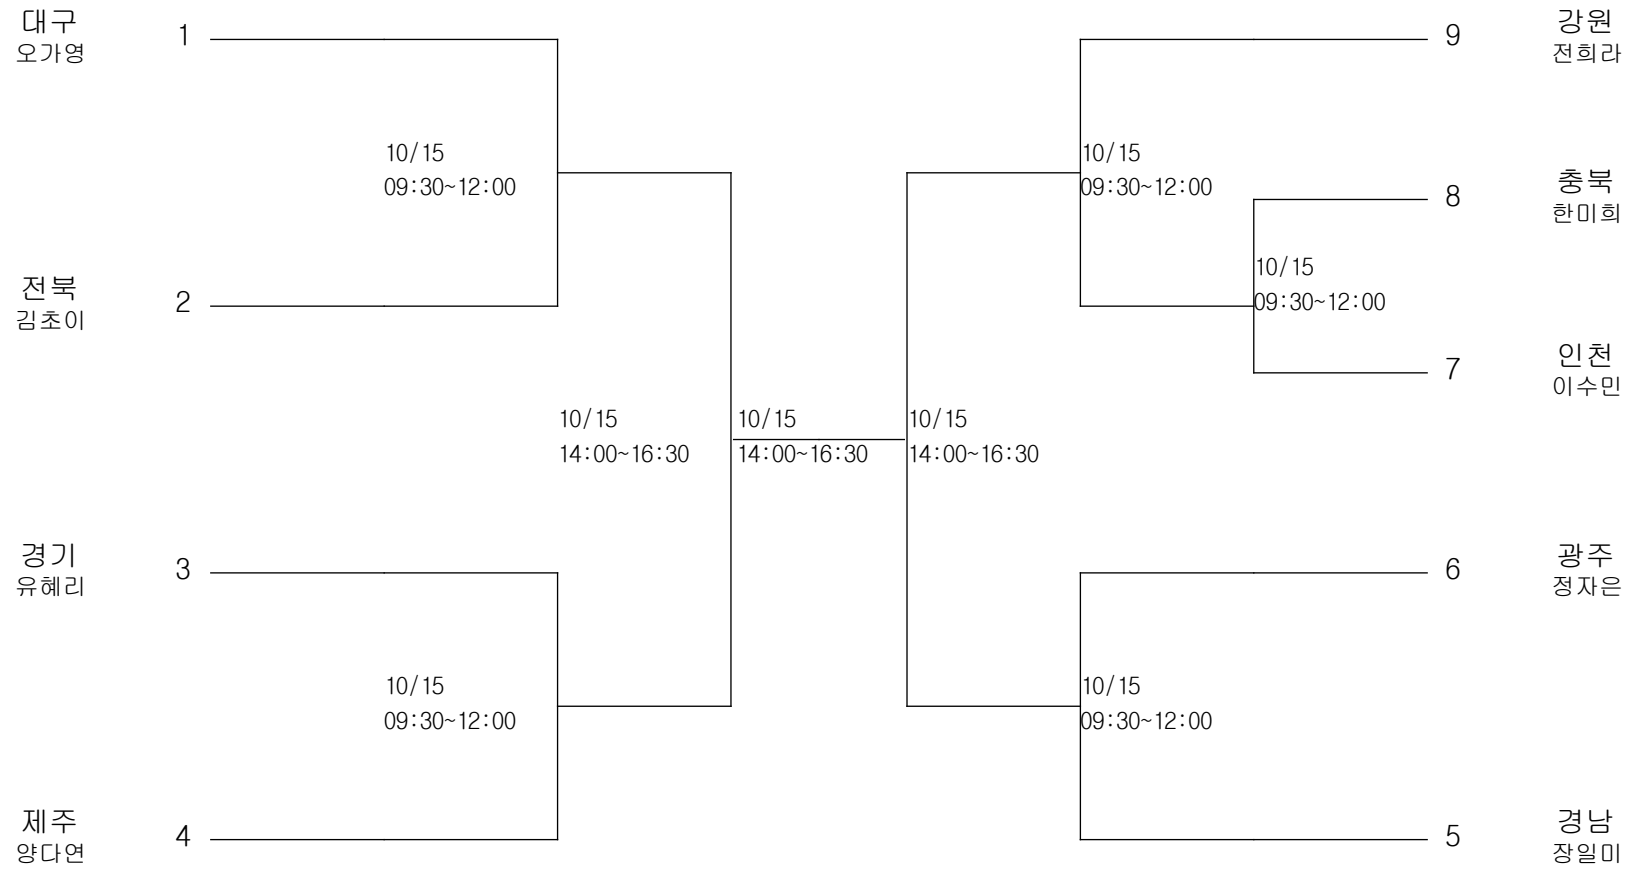

레슬링-여자고등부-자유형67kg급

경기장 : 대구전시컨벤션센터(2B)