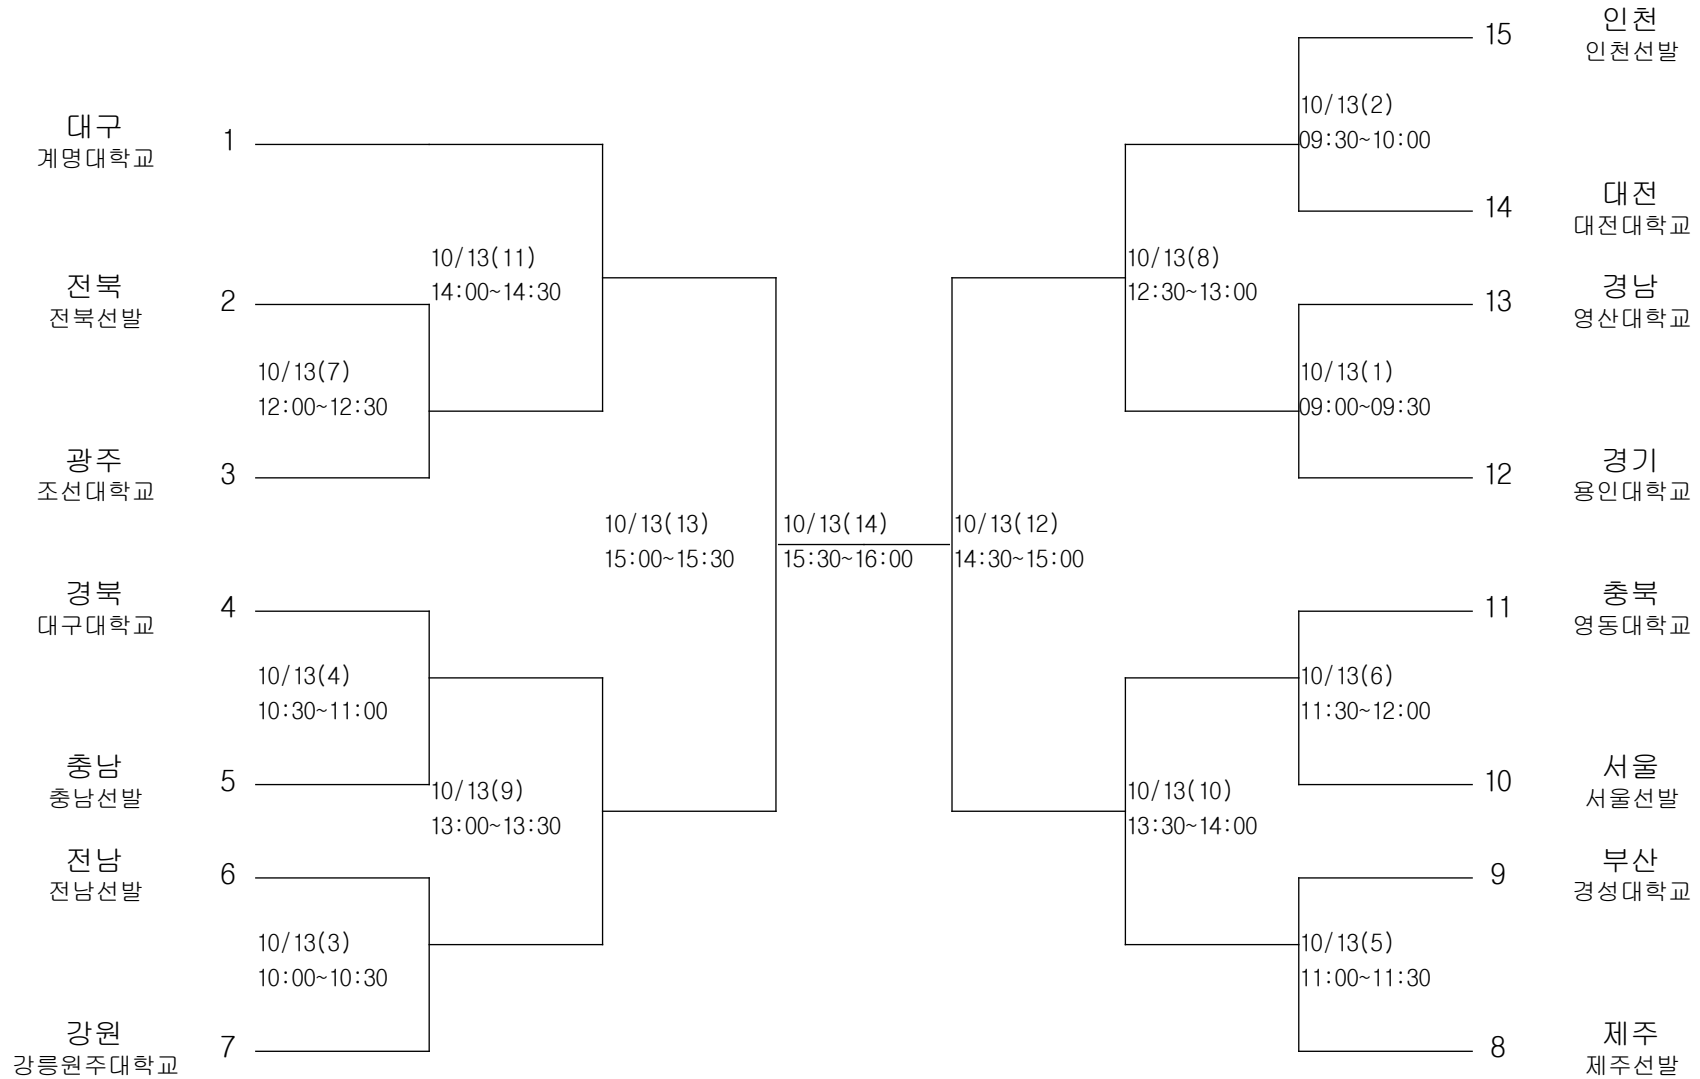

검도-대학부-단체전

경기장 : 대구공고 체육관