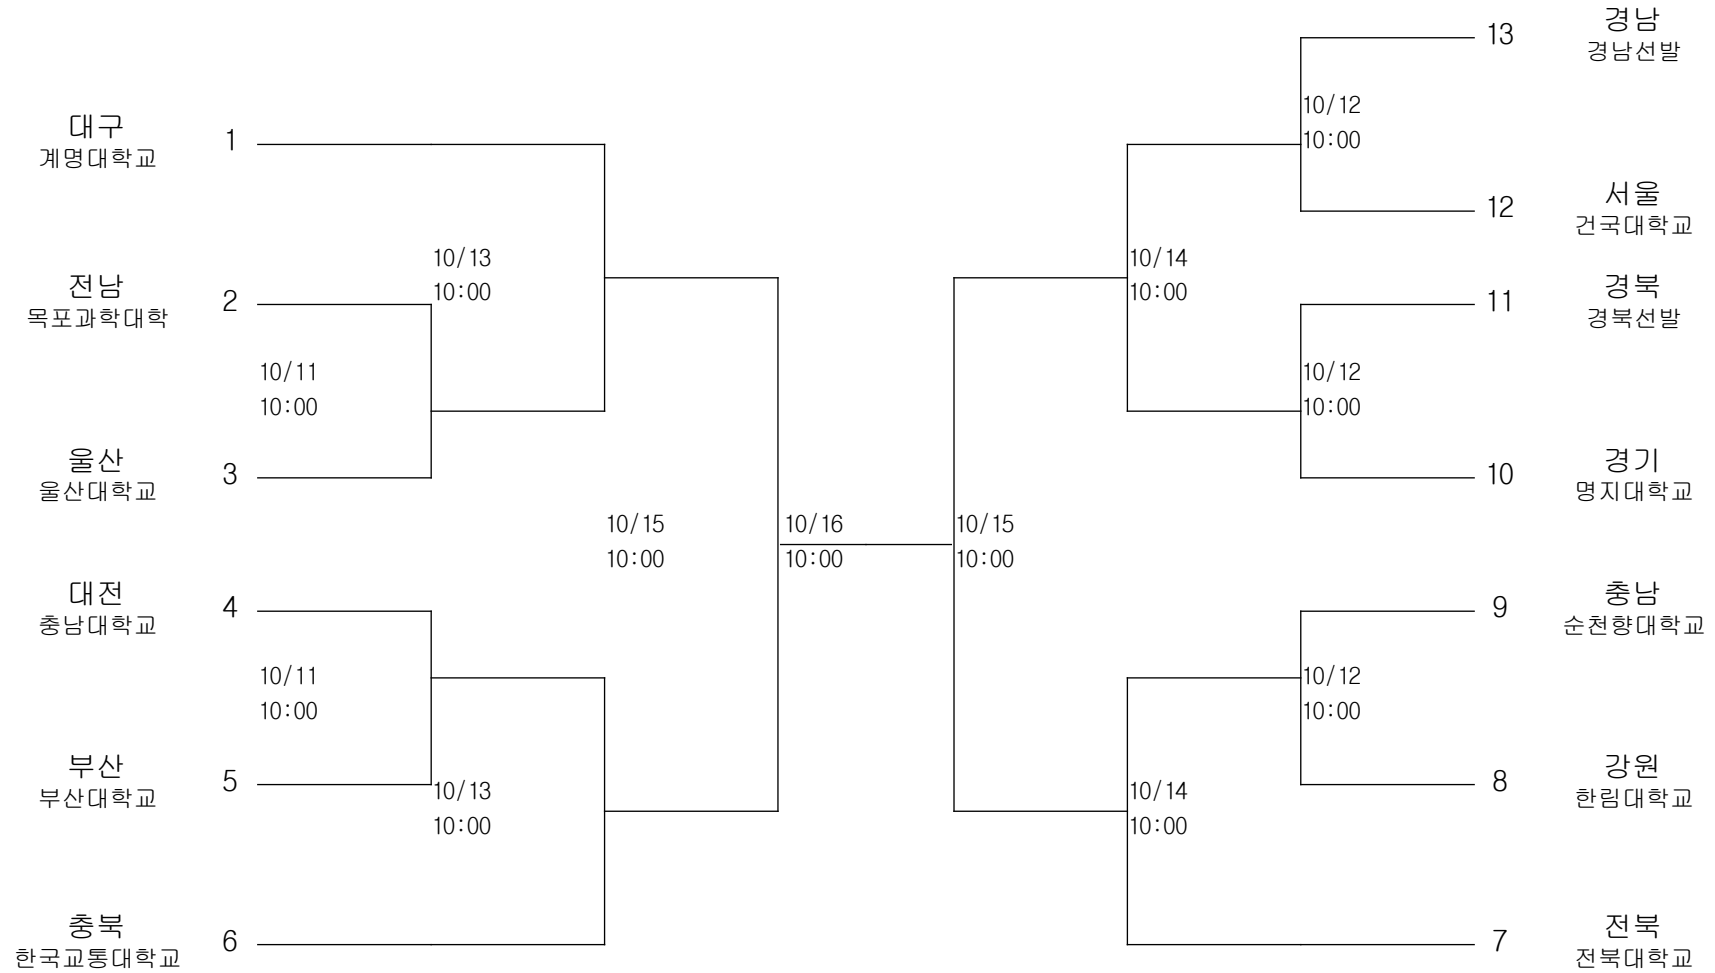

테니스-남자대학부-단체전

경기장 : 유니버시아드테니스장