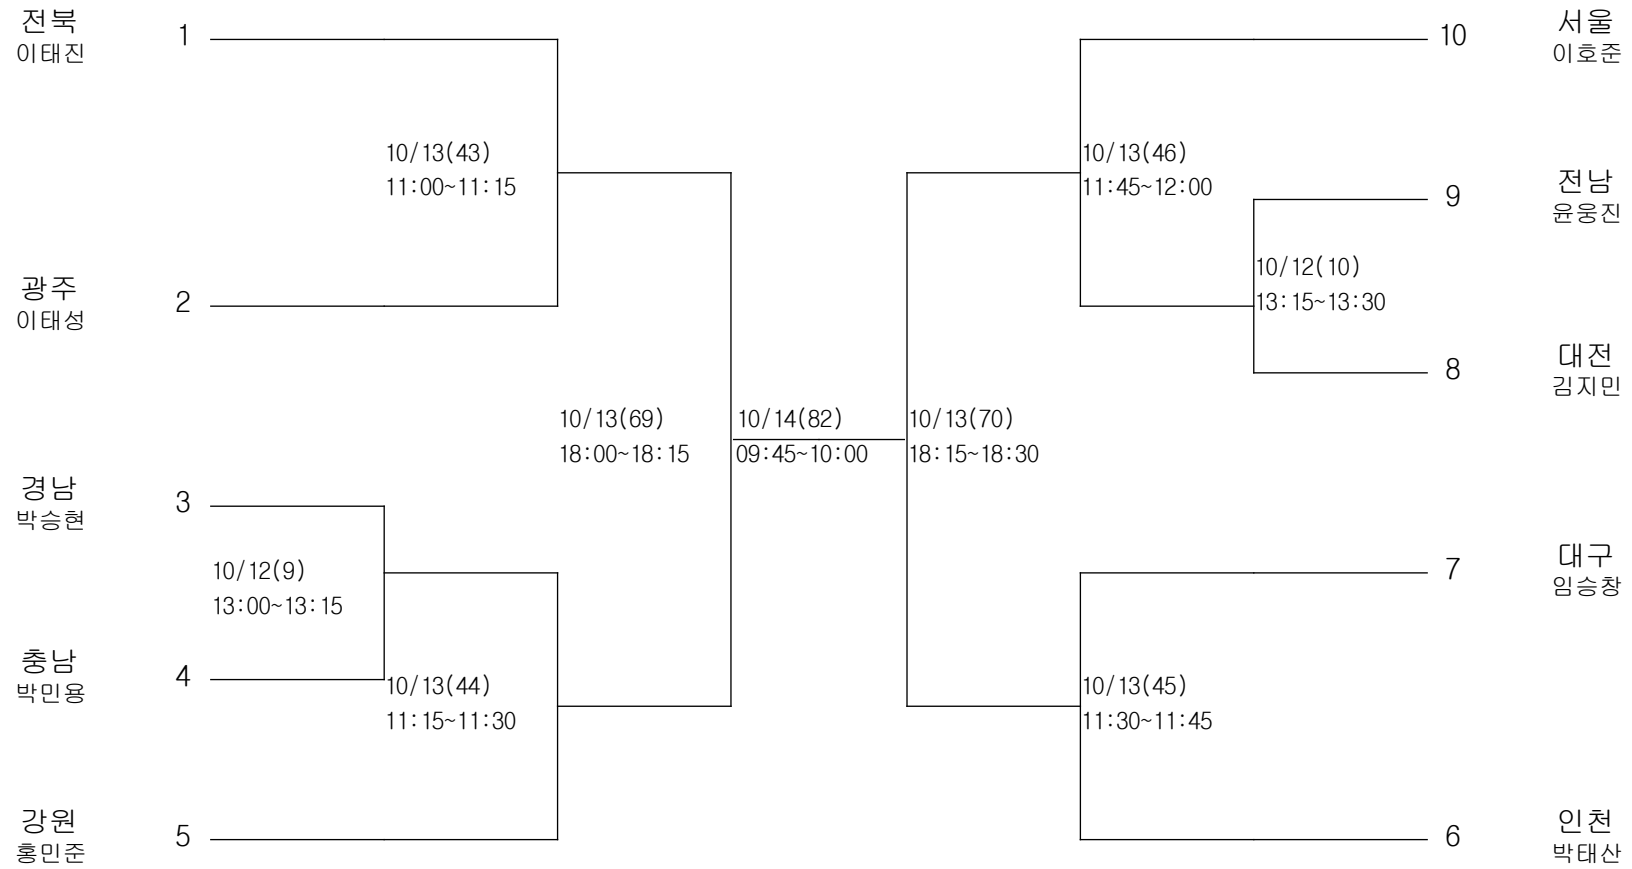

우슈쿵푸-남자고등부-산타56kg

경기장 : 대륜고 체육관

우슈쿵푸-남자고등부-산타60kg

경기장 : 대륜고 체육관

우슈쿵푸-남자고등부-산타65kg

경기장 : 대륜고 체육관

우슈쿵푸-남자일반부-산타56kg

경기장 : 대륜고 체육관