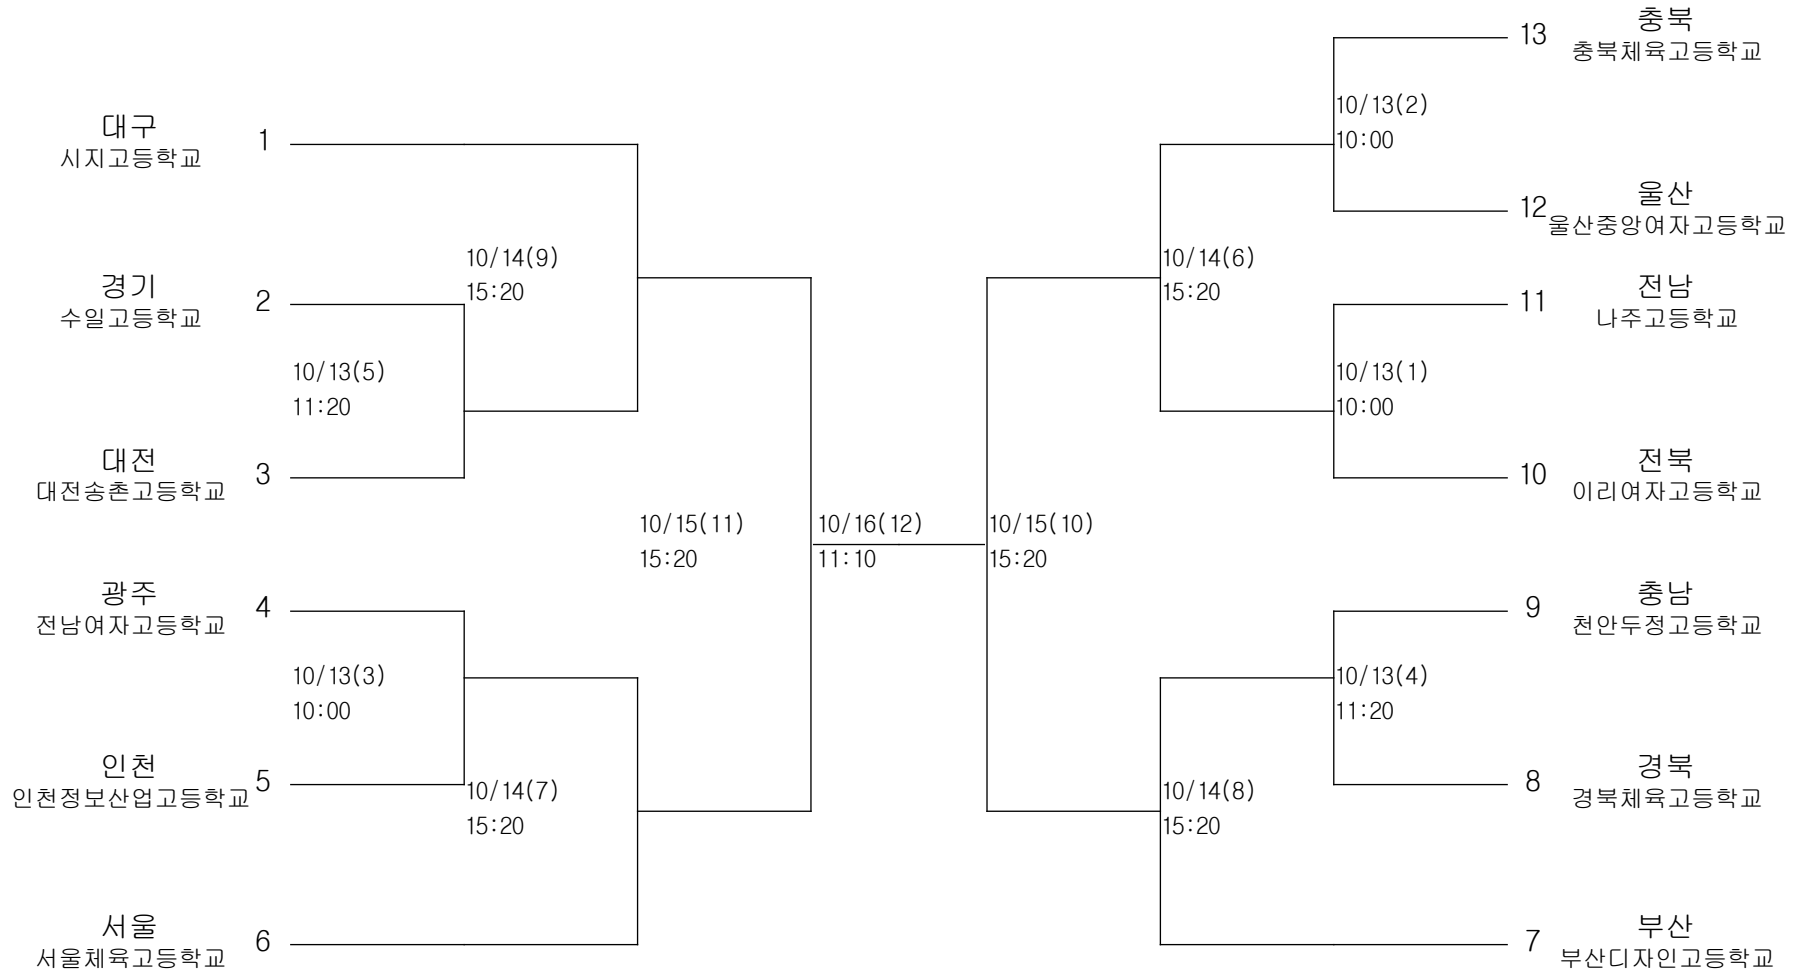

펜싱-여자고등부-사브르-단체

경기장 : 정화여고체육관