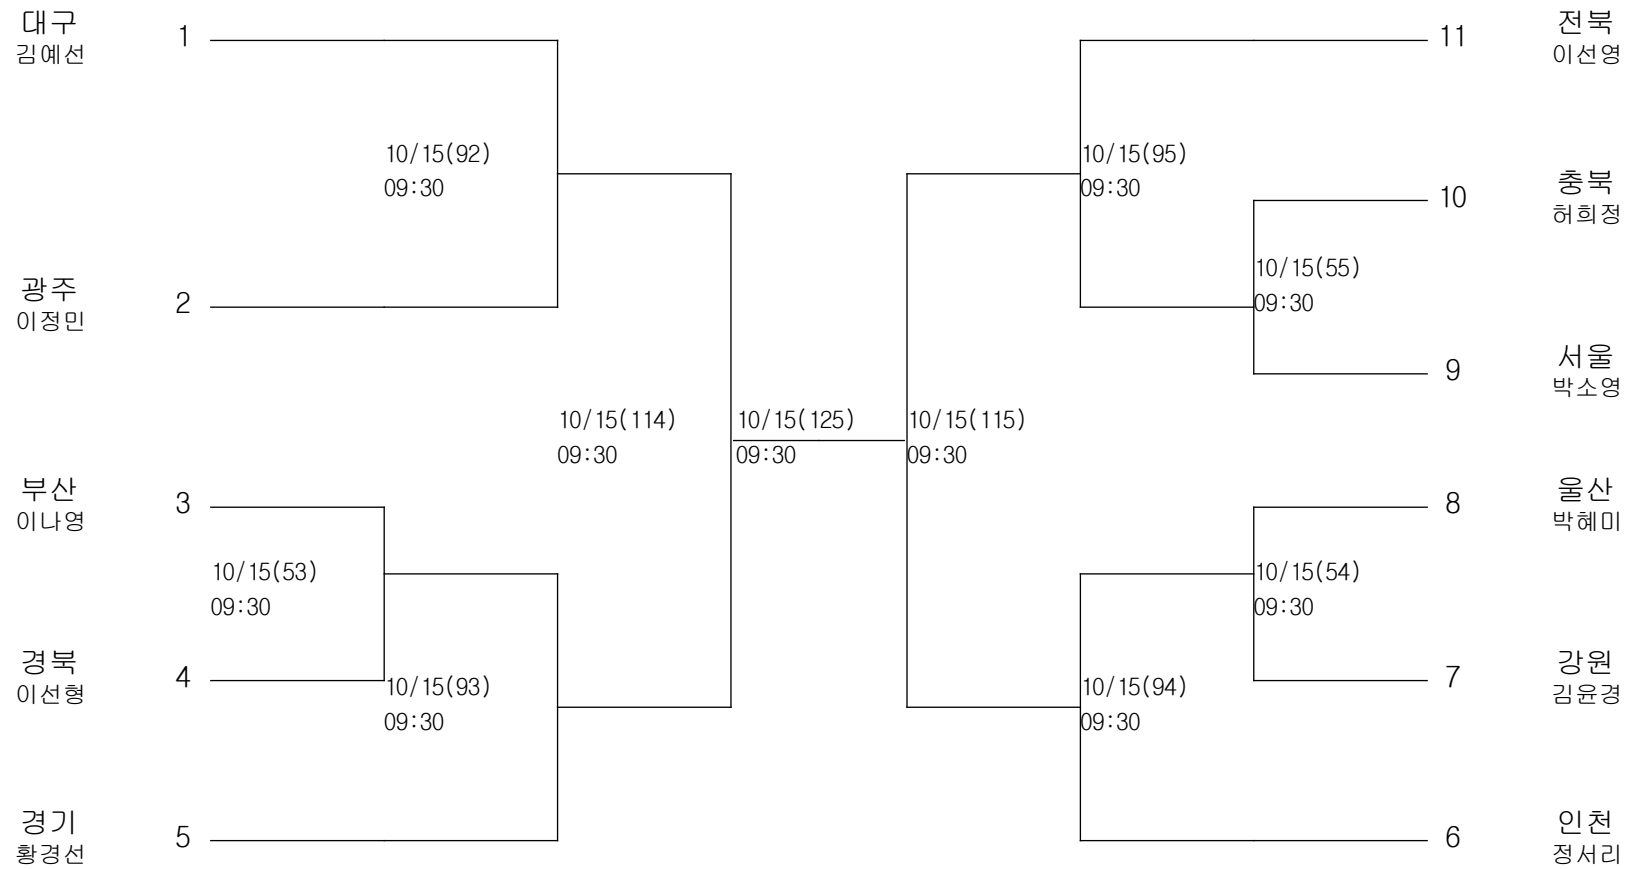

태권도-여자일반부--67kg급

경기장 : 대구체육관