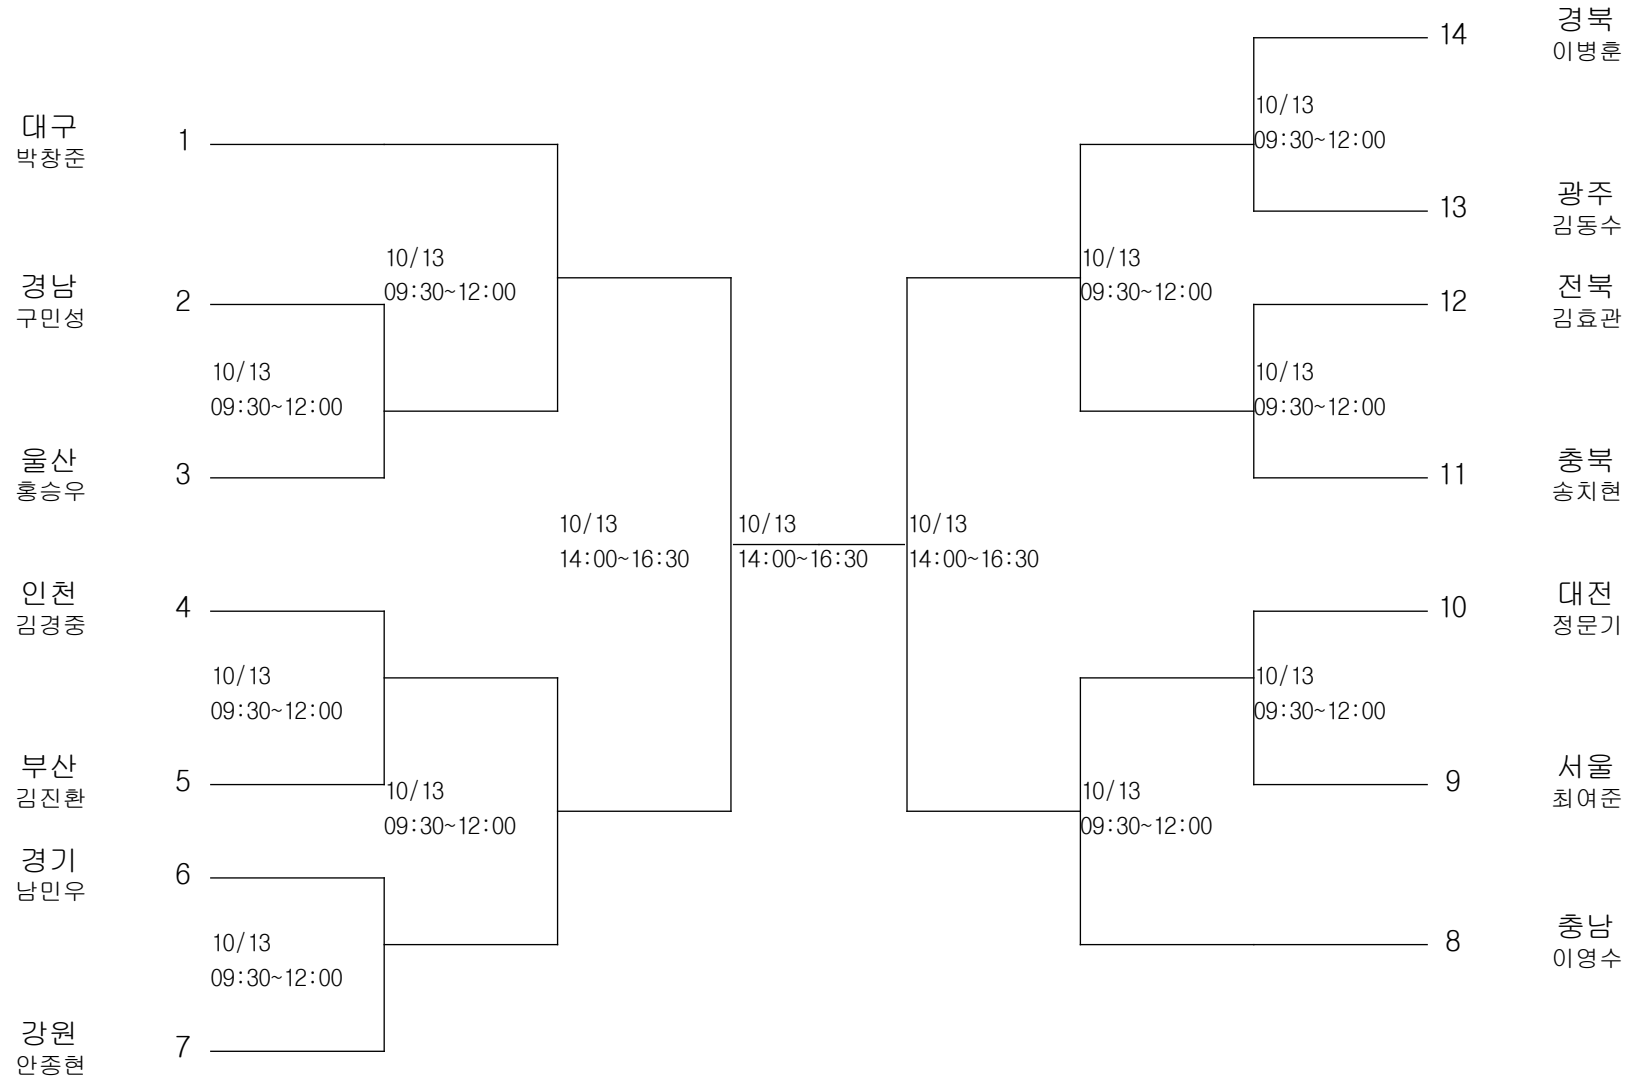

레슬링-남자고등부-자유형 120kg급

경기장 : 대구전시컨벤션센터(2B)

레슬링-남자고등부-그레코로만형46kg급

경기장 : 대구전시컨벤션센터(2B)

레슬링-남자고등부-그레코로만형50kg급

경기장 : 대구전시컨벤션센터(2B)

레슬링-남자고등부-그레코로만형54kg급

경기장 : 대구전시컨벤션센터(2B)