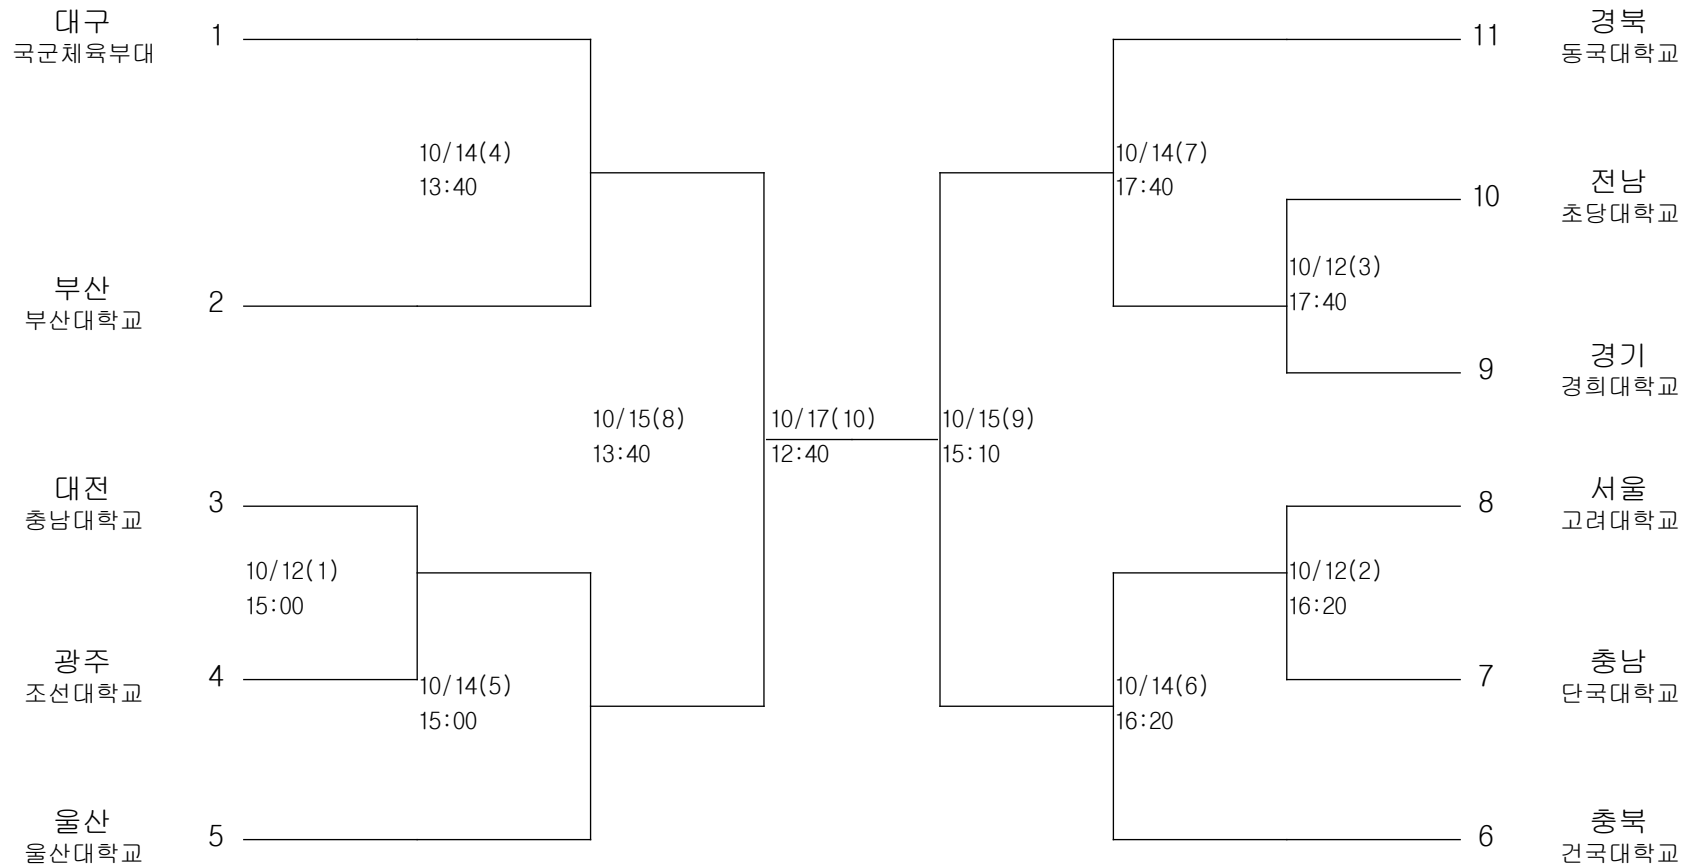

정구-여자일반부-개인복식

경기장 : 자연과학고 정구장

농구-남자고등부-단체전

경기장 : 상원고 체육관

농구-남자일반부-단체전

경기장 : 상원고 체육관

농구-여자고등부-단체전

경기장 : 효성여고 체육관
 ★상원고 체육관