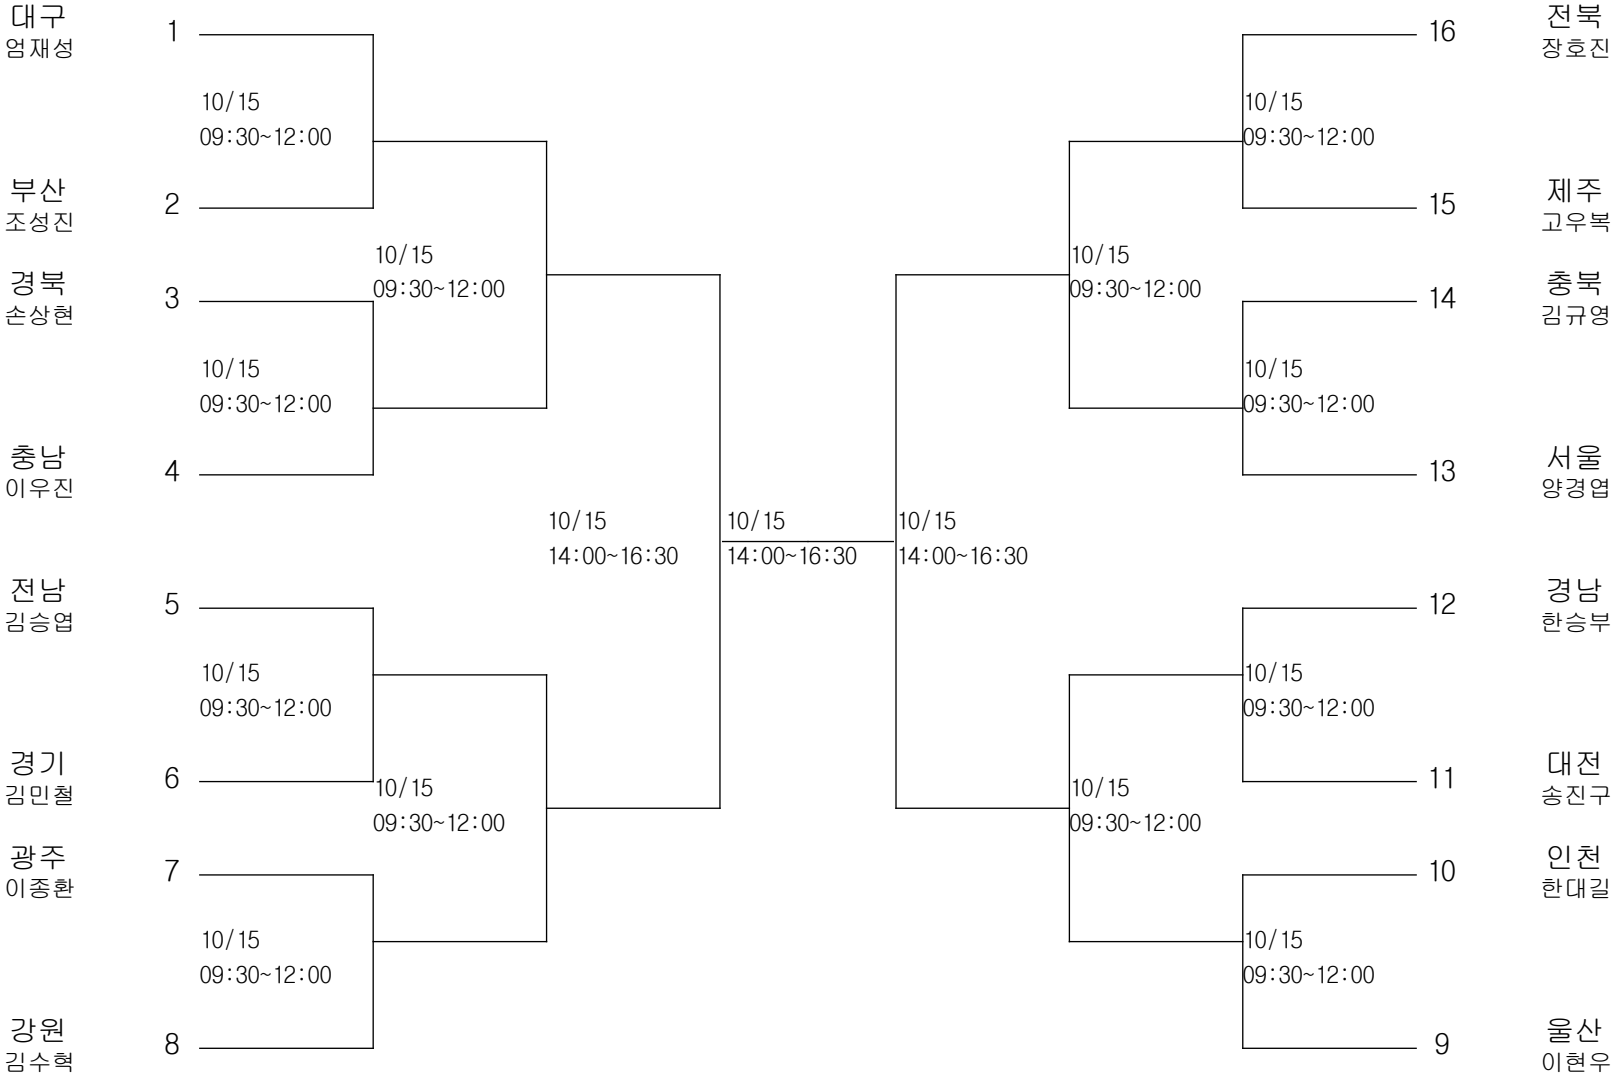

복싱-여자일반부-라이트급

경기장 : 용산중 체육관

복싱-여자일반부-미들급

경기장 : 용산중 체육관

레슬링-남자고등부-자유형46kg급

경기장 : 대구전시컨벤션센터(2B)

레슬링-남자고등부-자유형50kg급

경기장 : 대구전시컨벤션센터(2B)