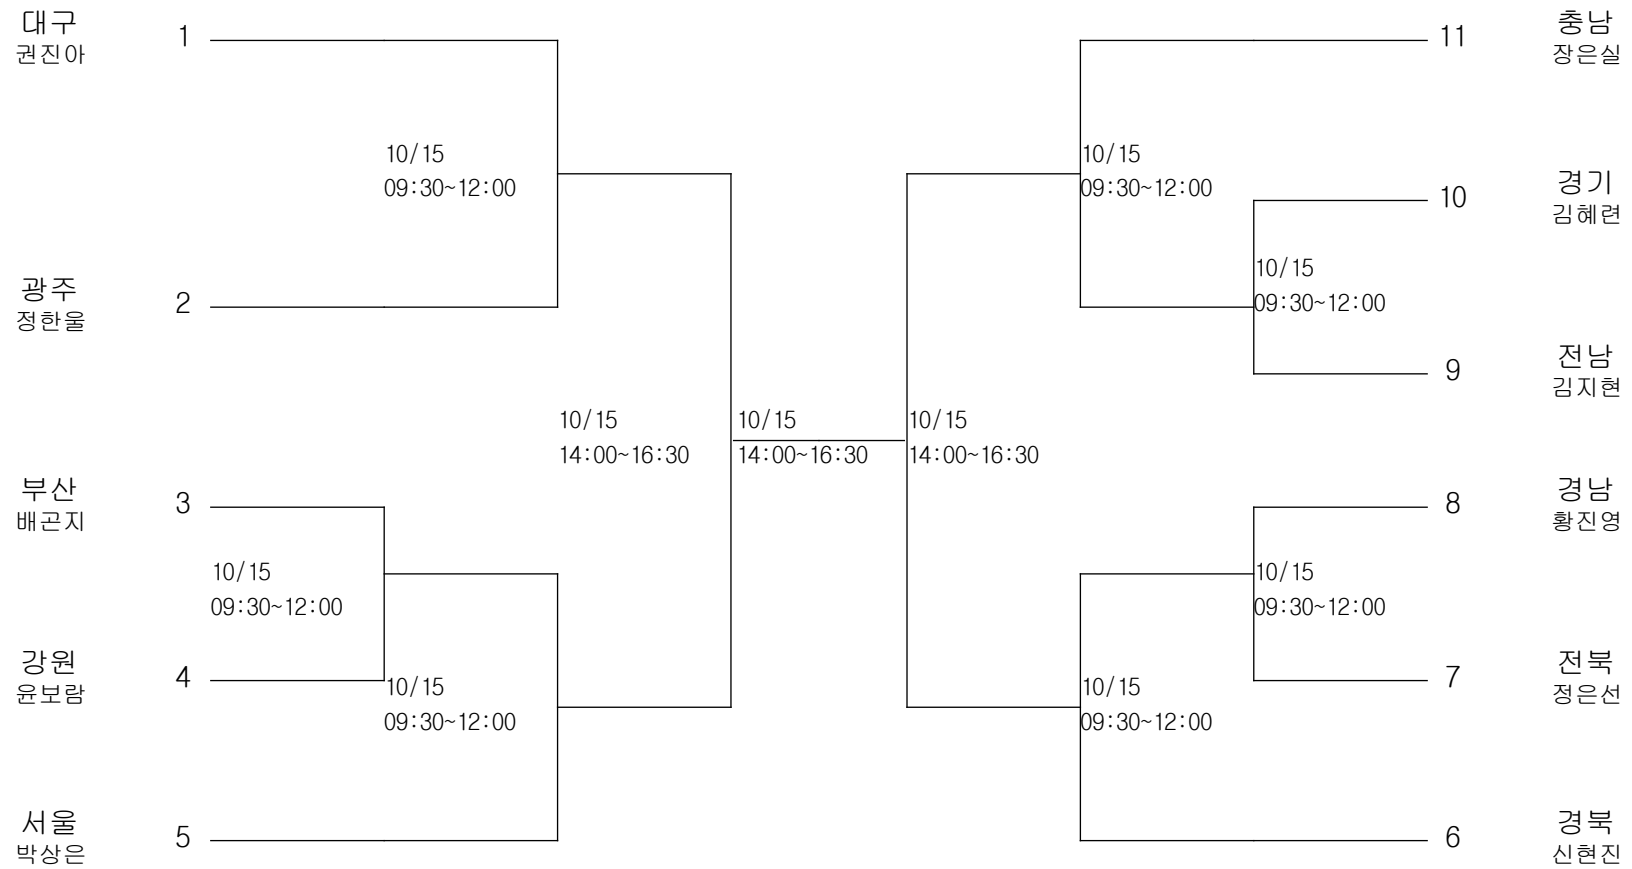

레슬링-여자일반부-자유형51kg급

경기장 : 대구전시컨벤션센터(2B)

레슬링-여자일반부-자유형55kg급

경기장 : 대구전시컨벤션센터(2B)

레슬링-여자일반부-자유형59kg급

경기장 : 대구전시컨벤션센터(2B)

레슬링-여자일반부-자유형63kg급

경기장 : 대구전시컨벤션센터(2B)