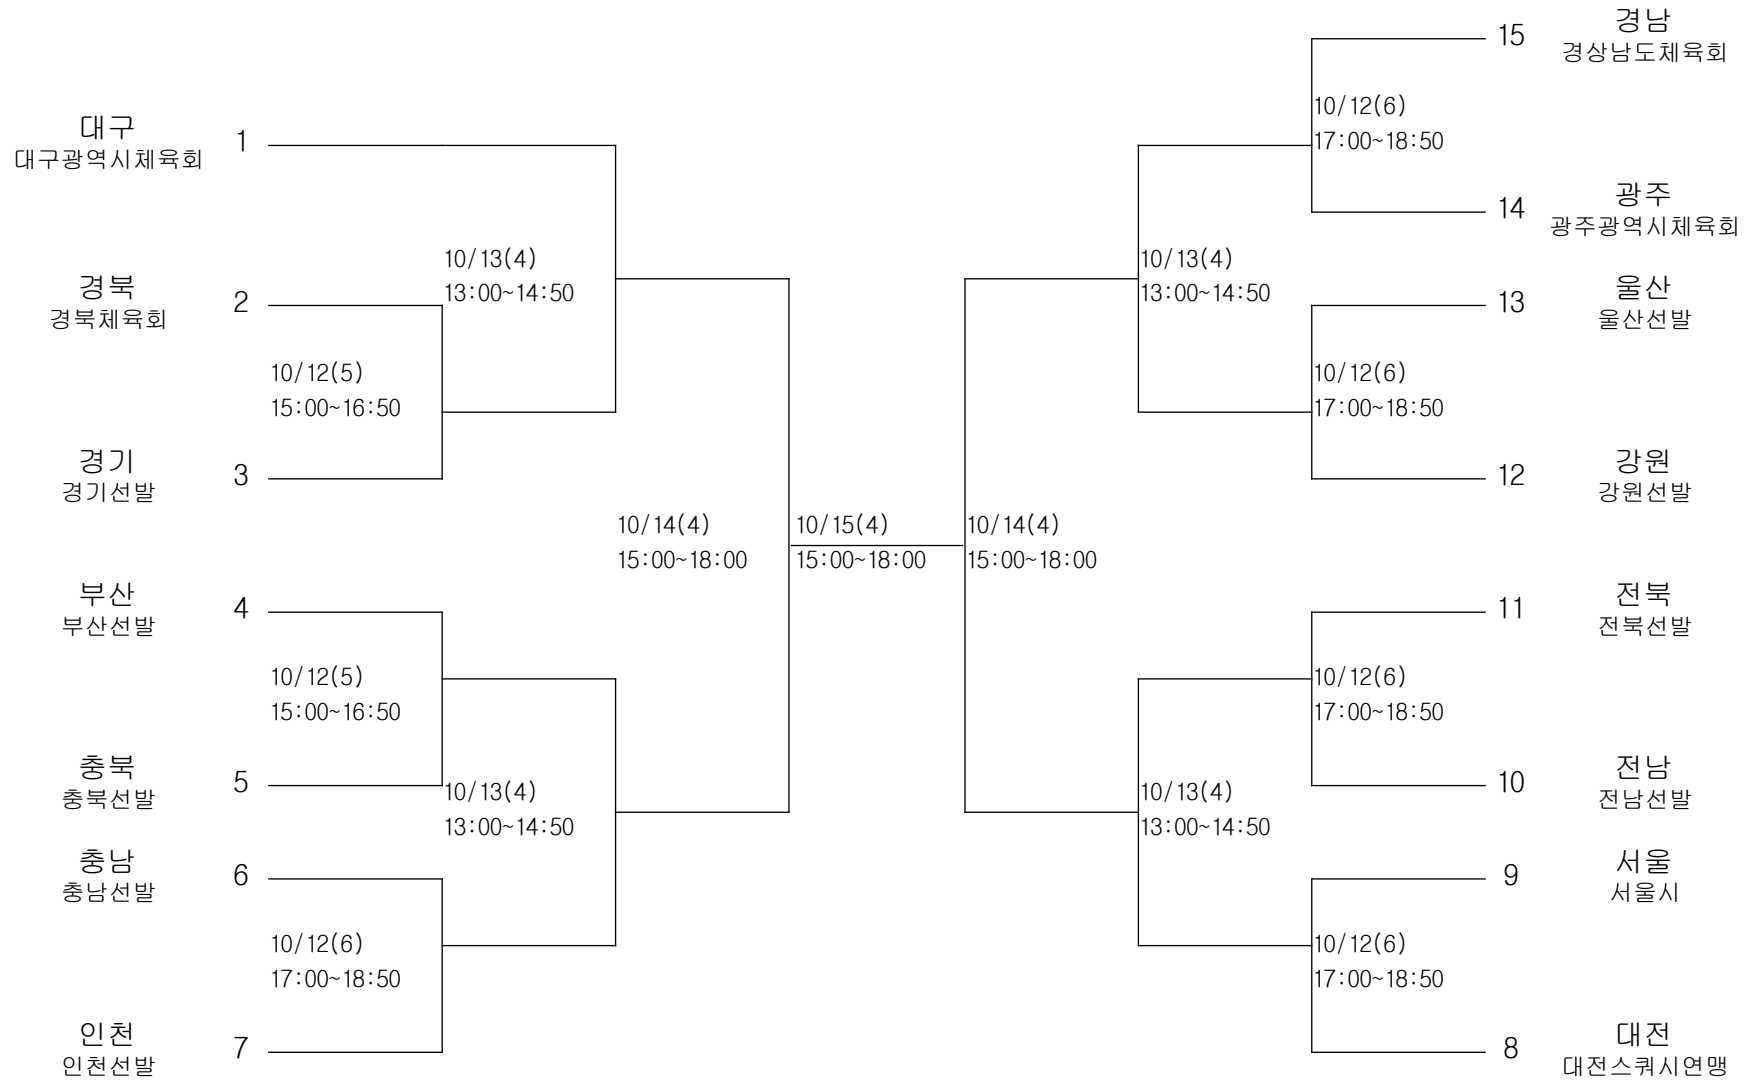

스쿼시-남자일반부-단체전

경기장 : 미광스포렉스