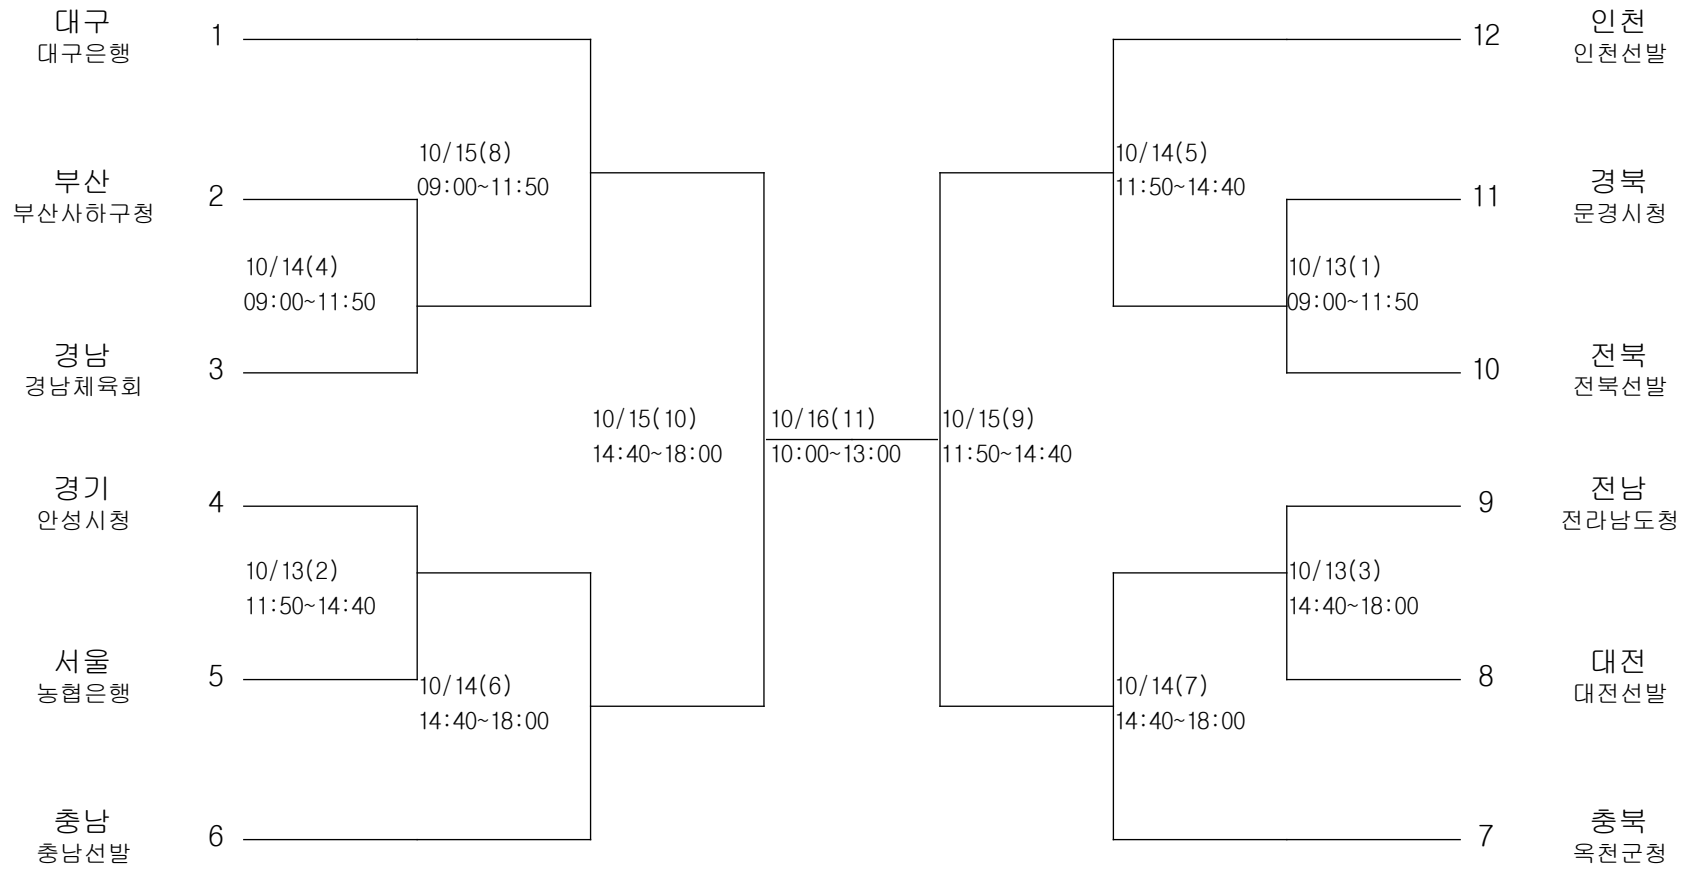

정구-남자일반부-개인복식

경기장 : 자연과학고 정구장

정구-여자고등부-단체전

경기장 : 자연과학고 정구장

정구-여자고등부-개인복식

경기장 : 자연과학고 정구장

정구-여자일반부-단체전

경기장 : 자연과학고 정구장