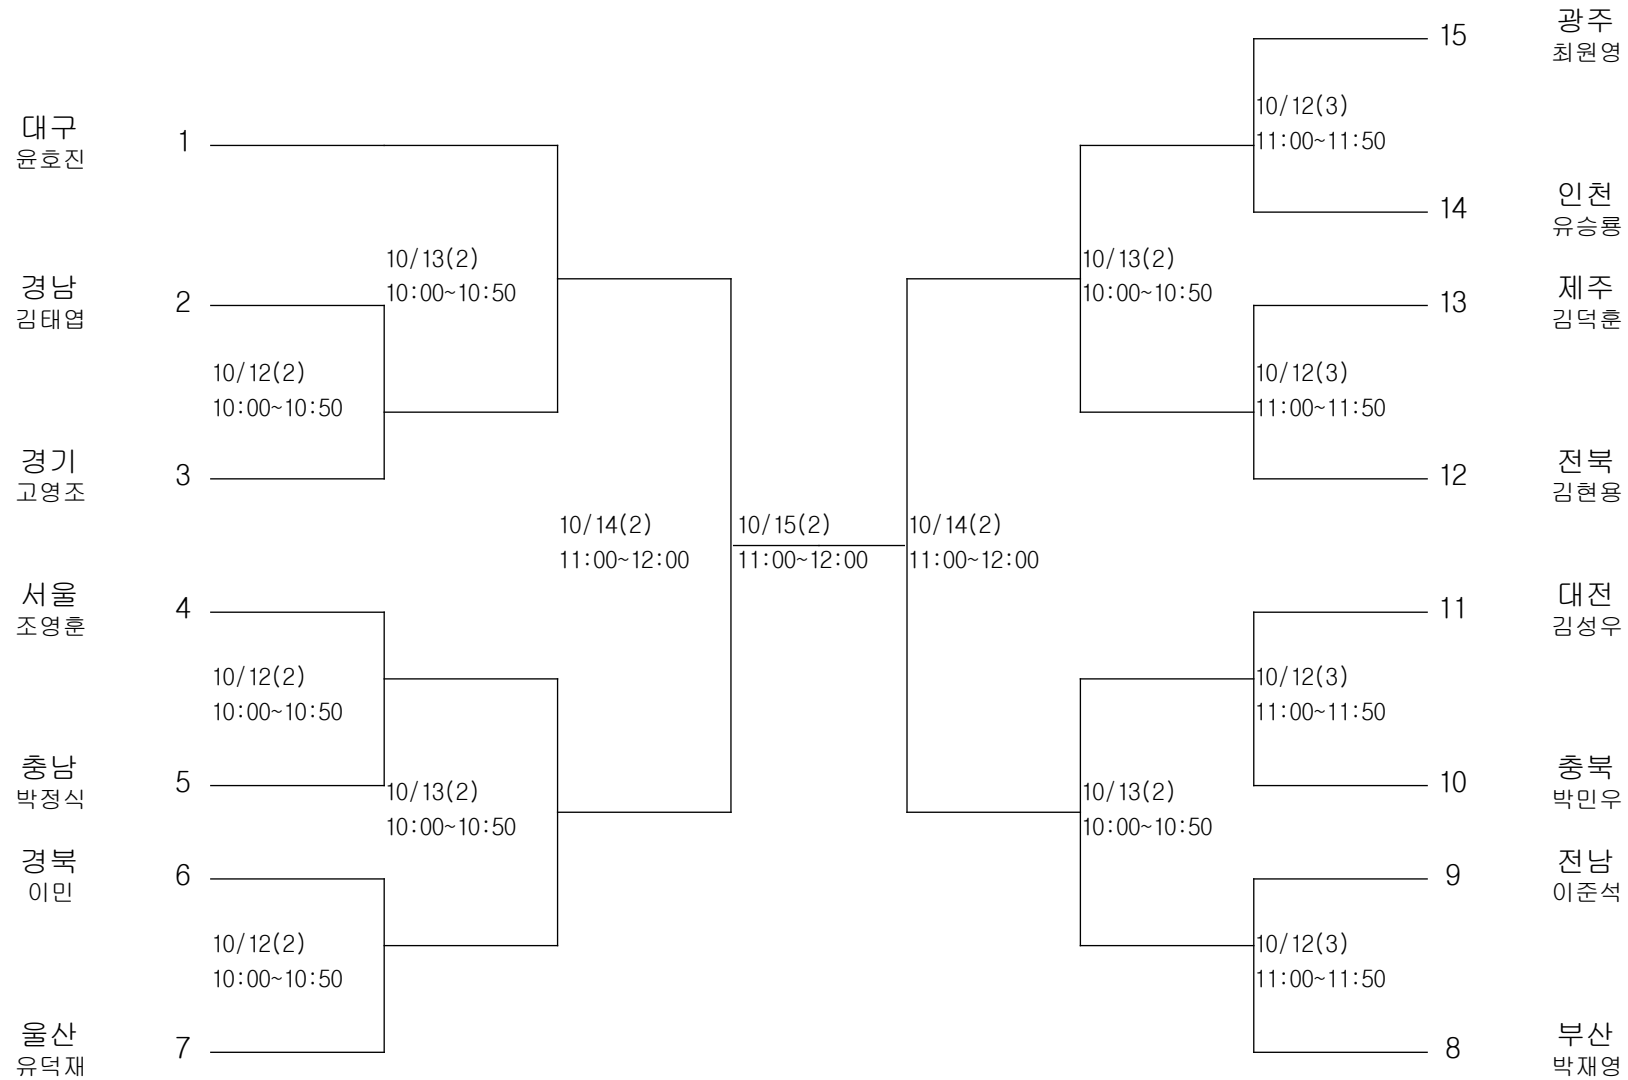

세팍타크로-남자일반부-단체전

경기장 : 계명문화대 체육관

세팍타크로-여자일반부-단체전

경기장 : 계명문화대 체육관

소프트볼-여자일반부-단체전

경기장 : 두류공원 야구장

스쿼시-남자고등부-개인전

경기장 : 미광스포렉스