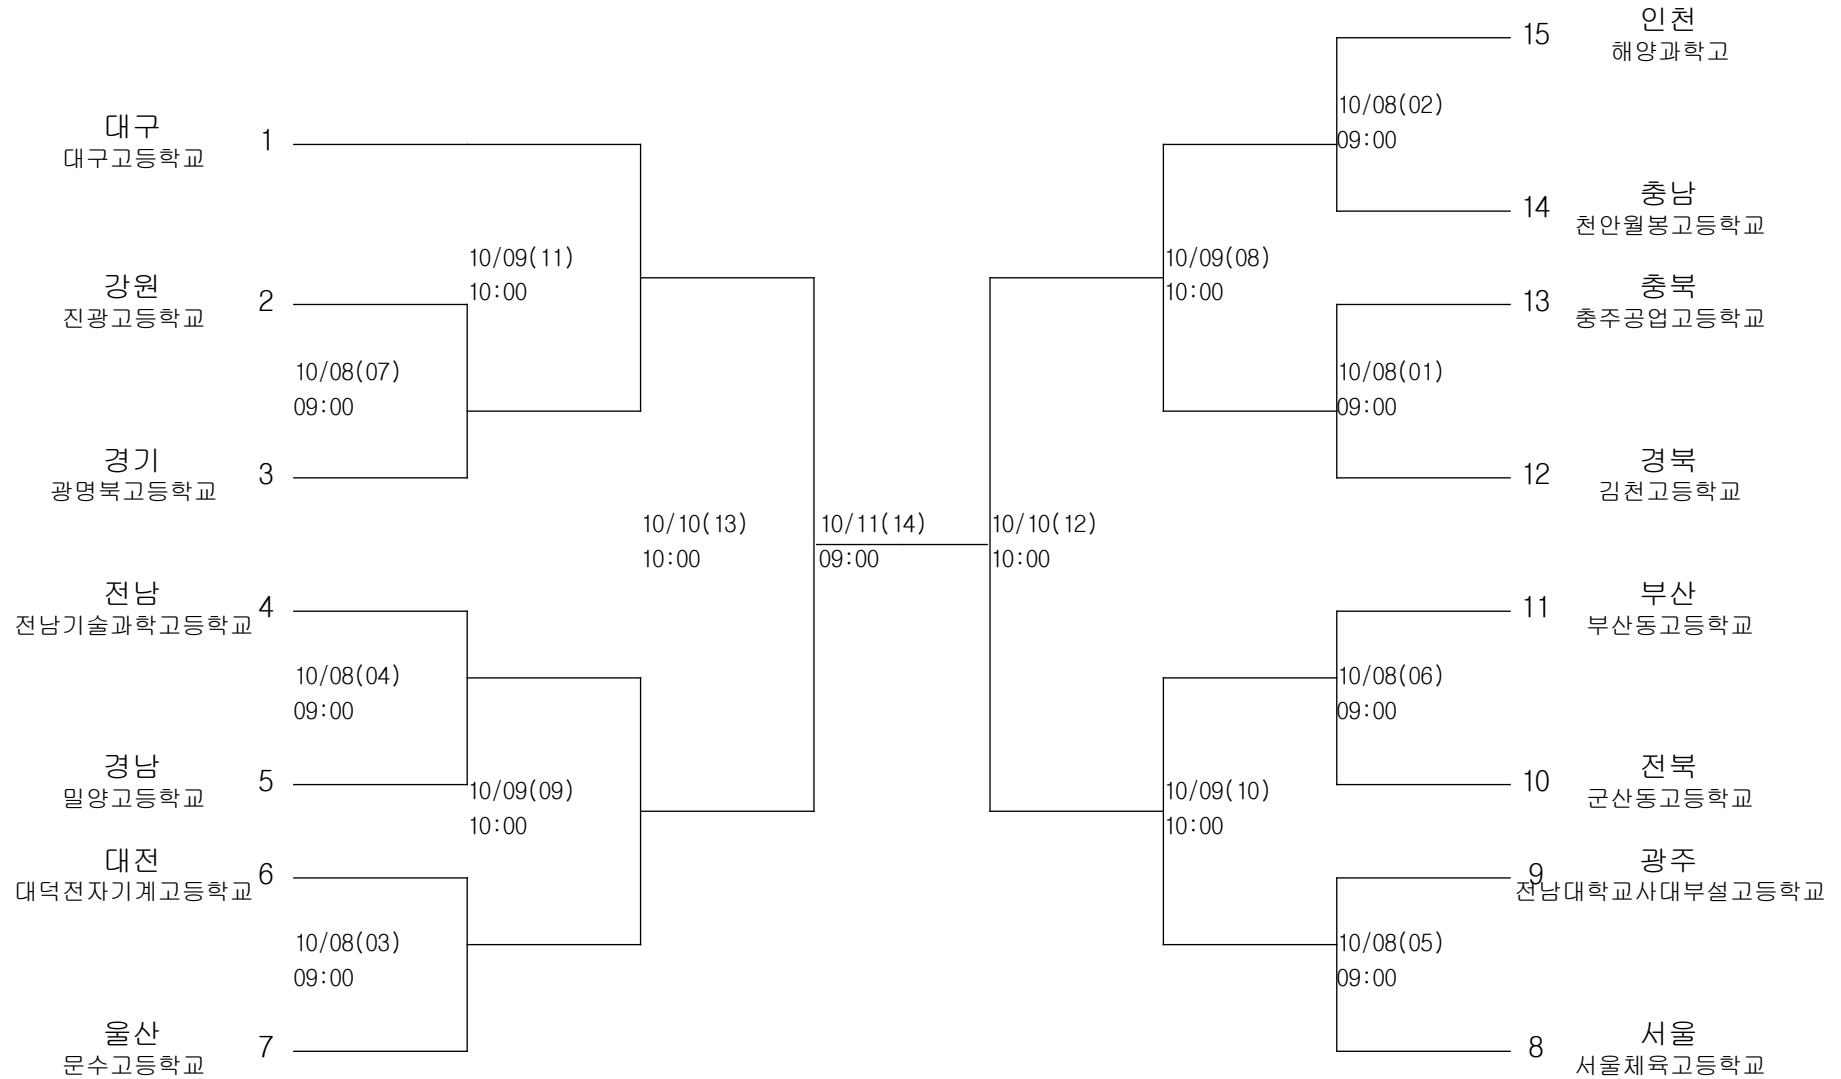

배드민턴-남자고등부-단체전

경기장 : 계명대체육관