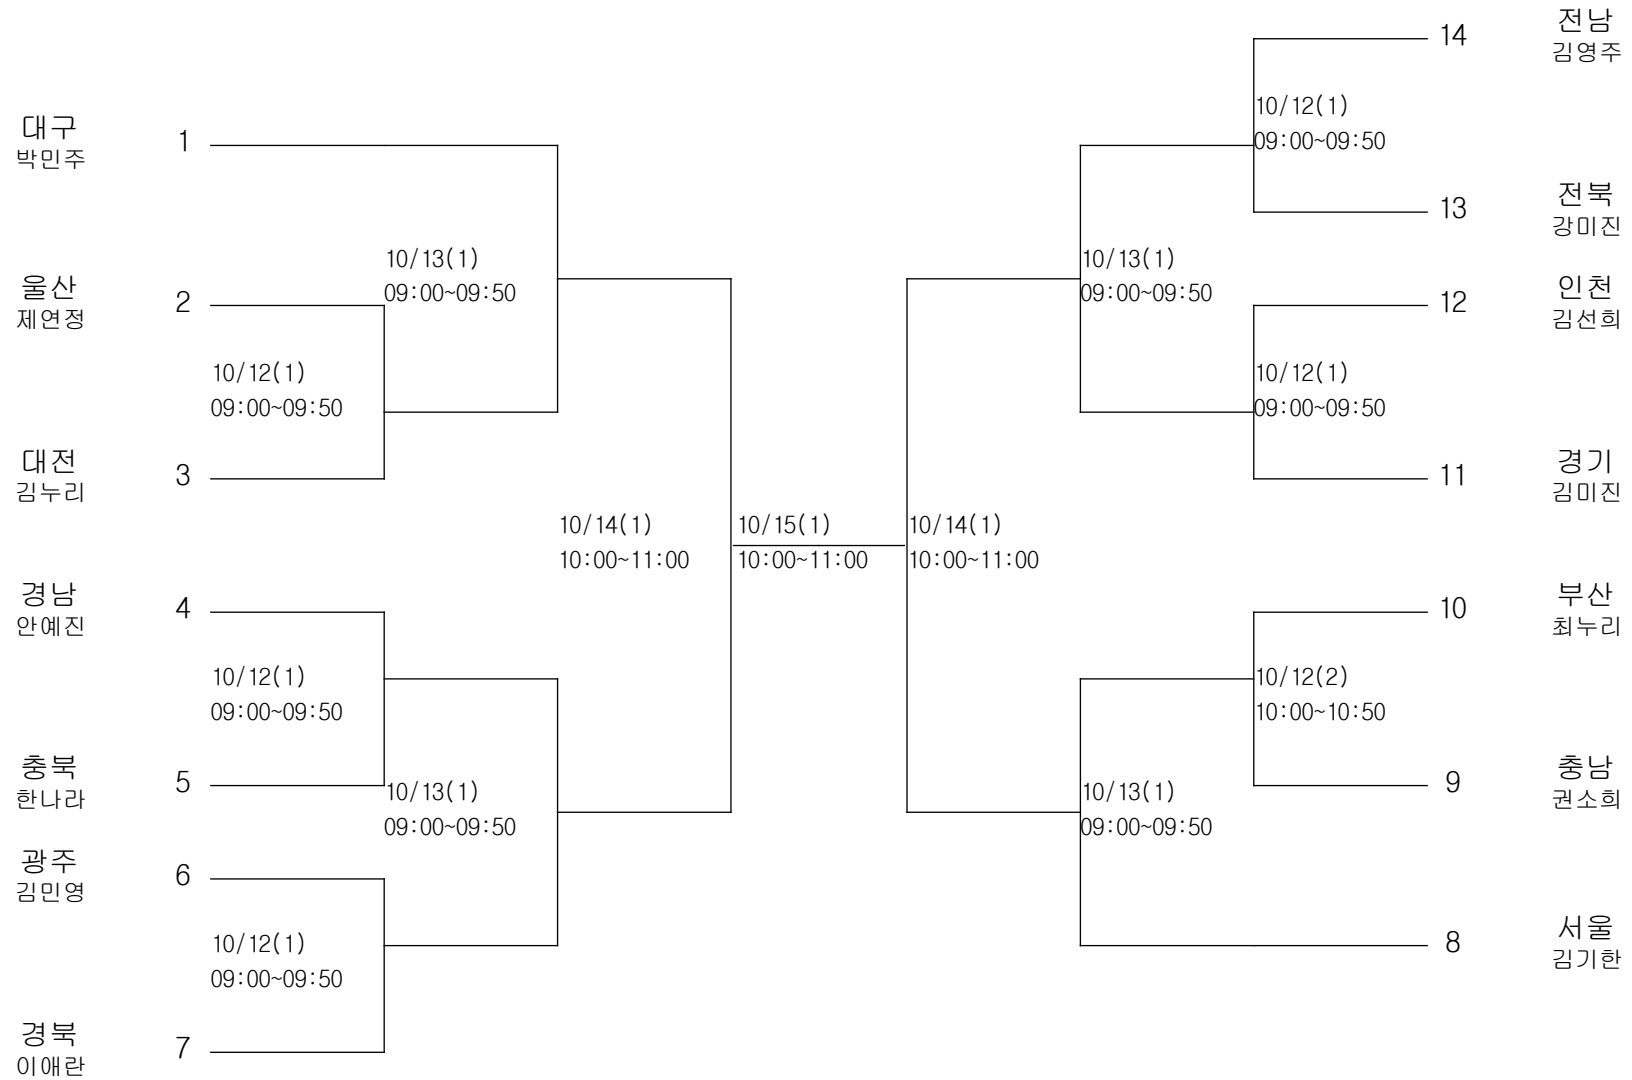

스쿼시-여자고등부-개인전

경기장 : 미광스포렉스