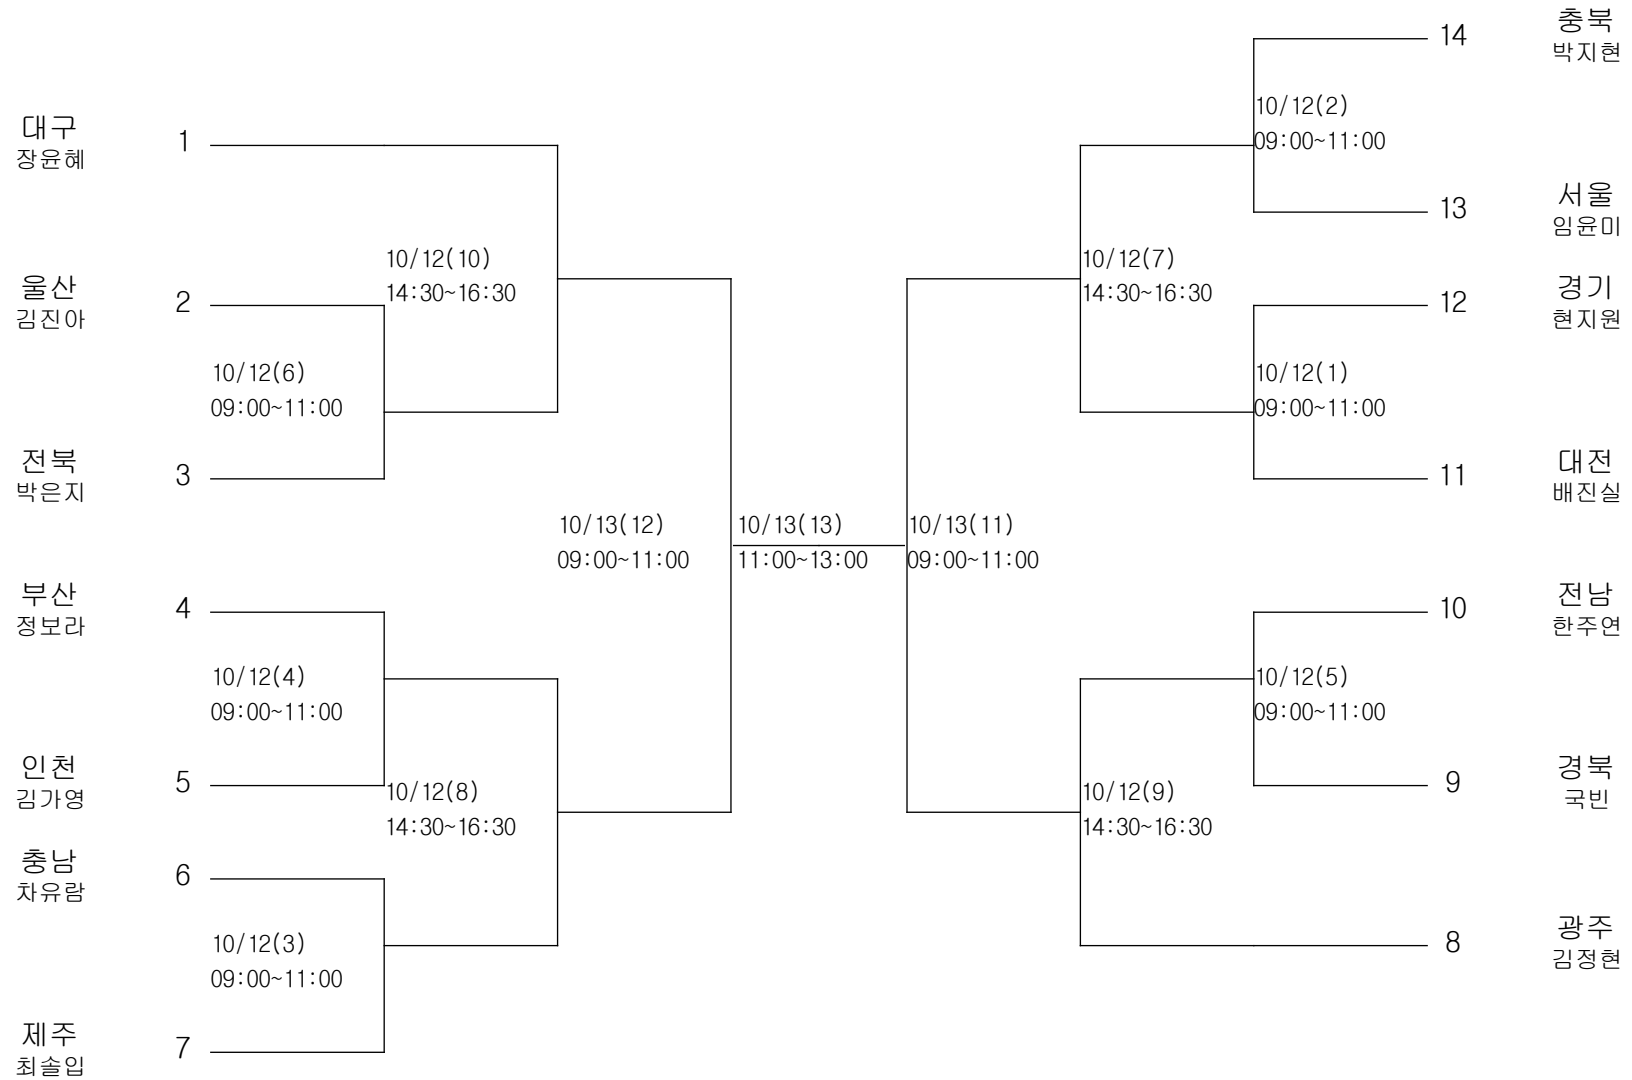

당구-여자일반부-포켓8볼

경기장 : 협성체육관