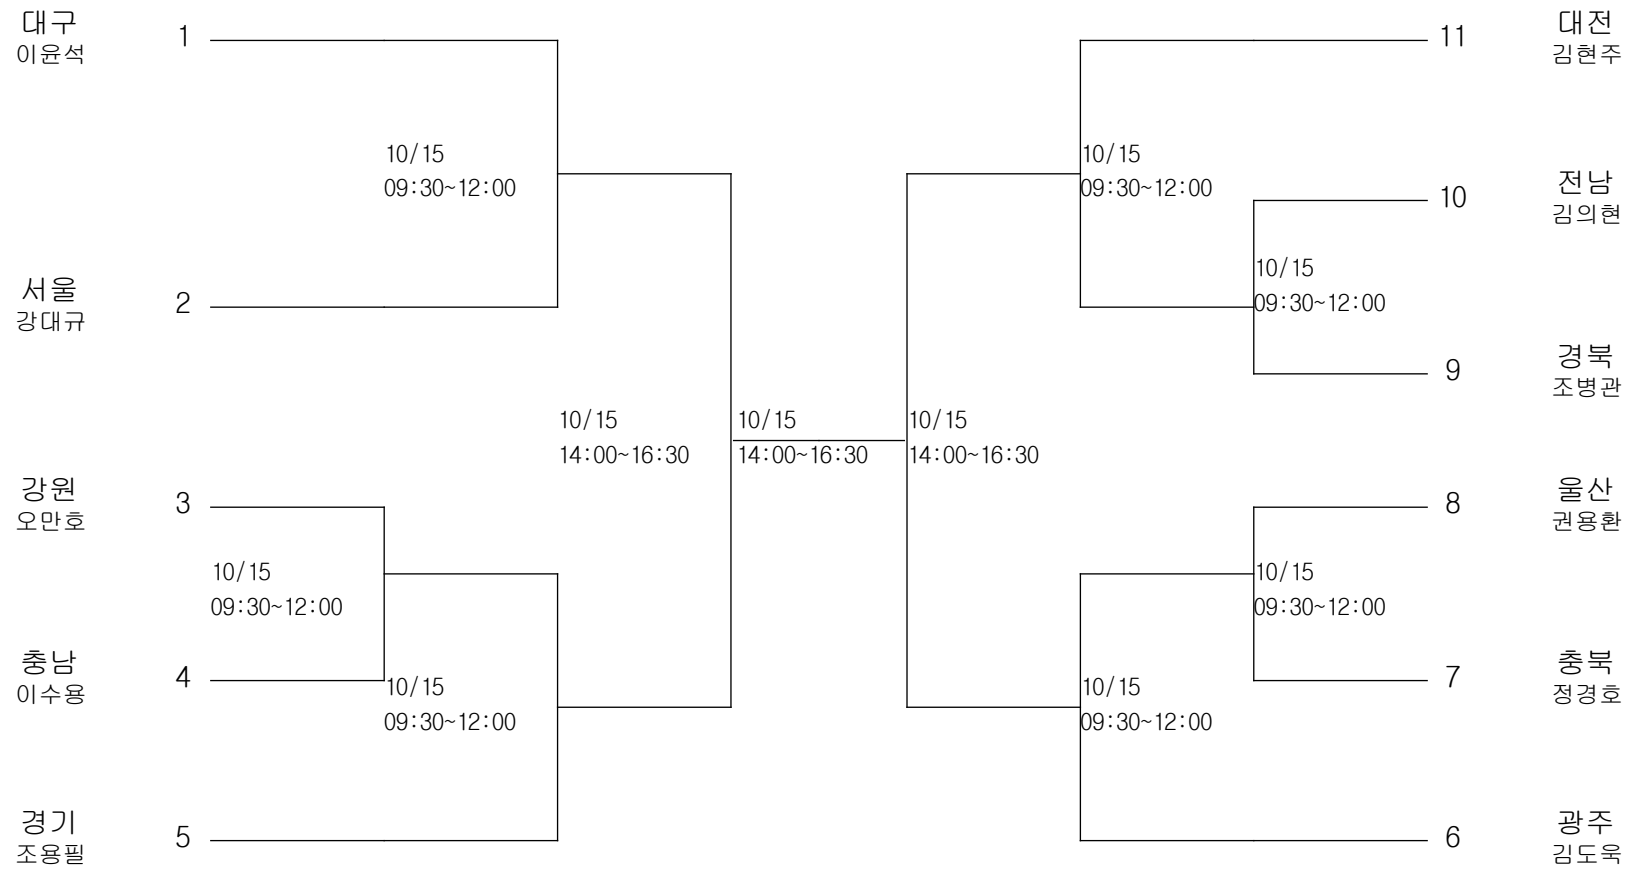

레슬링-남자일반부-자유형60kg급

경기장 : 대구전시컨벤션센터(28)

레슬링-남자일반부-자유형66kg급

경기장 : 대구전시컨벤션센터(2B)

레슬링-남자일반부-자유형74kg급

경기장 : 대구전시컨벤션센터(28)

레슬링-남자일반부-자유형84kg급

경기장 : 대구전시컨벤션센터(2B)