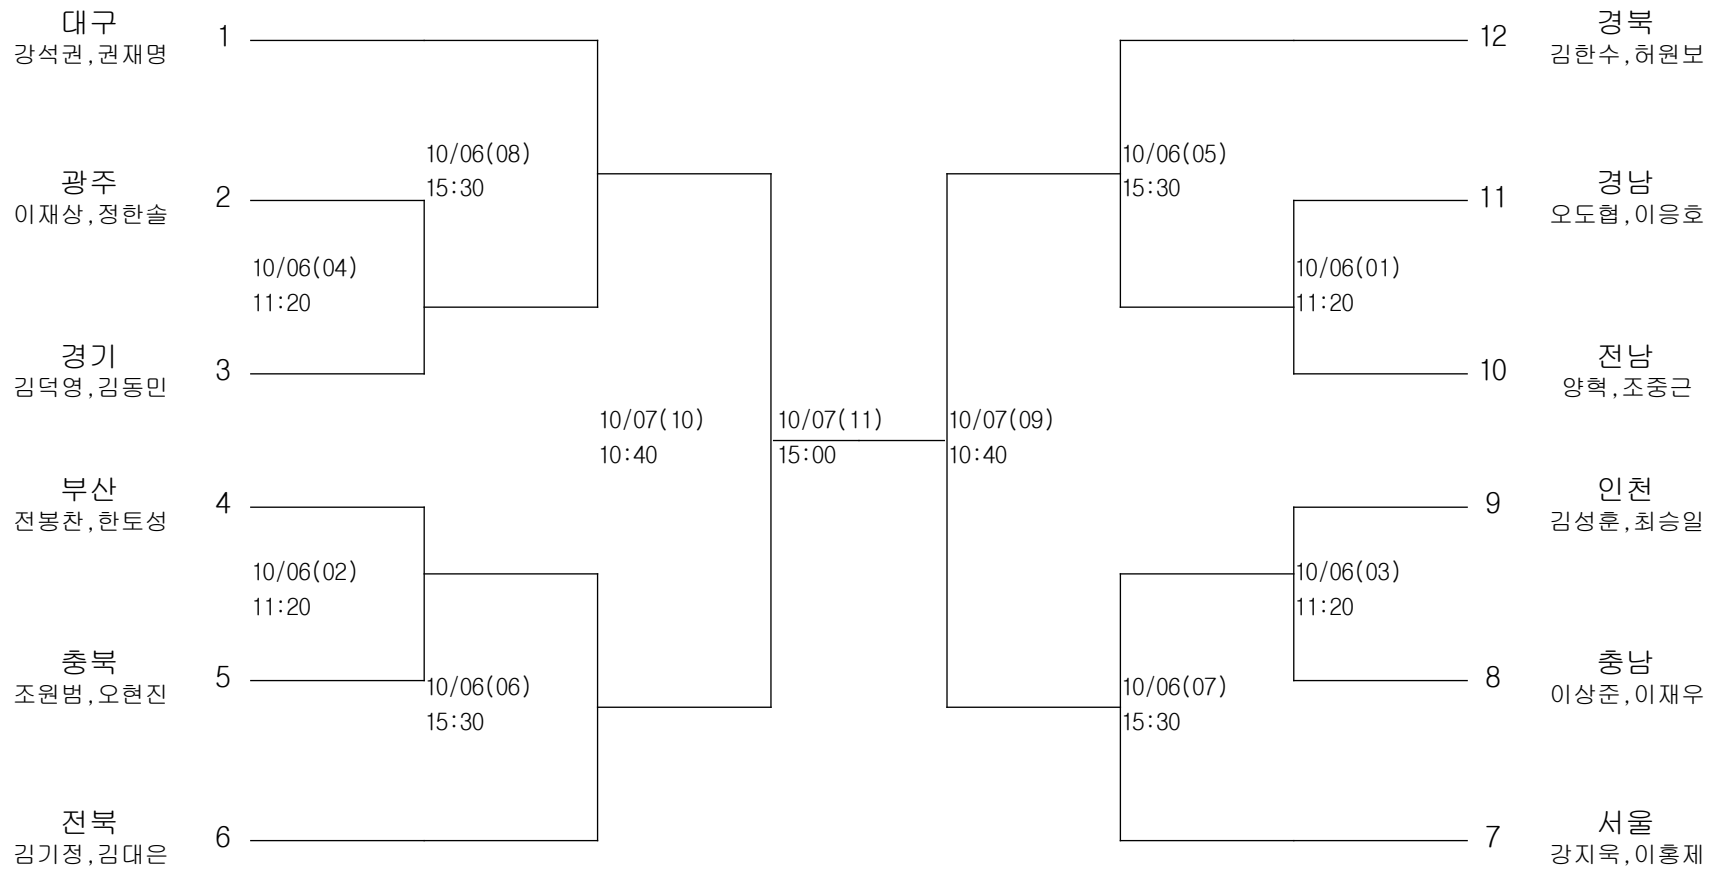

배드민턴-남자대학부-개인복식

경기장 : 계명대체육관