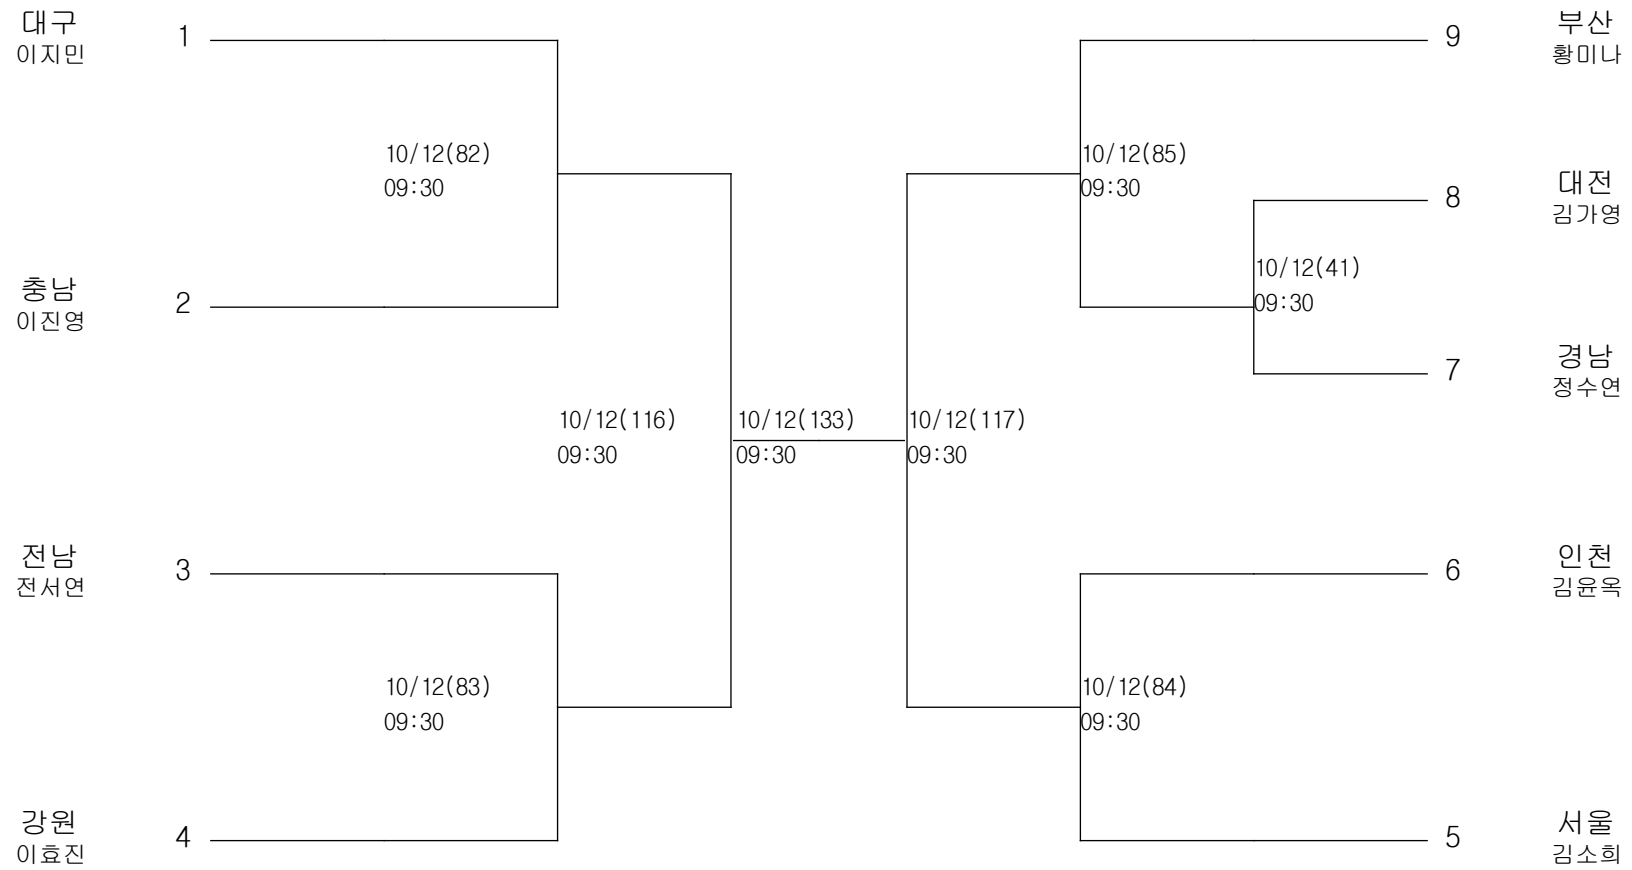

태권도-여자대학부--46kg급

경기장 : 대구체육관