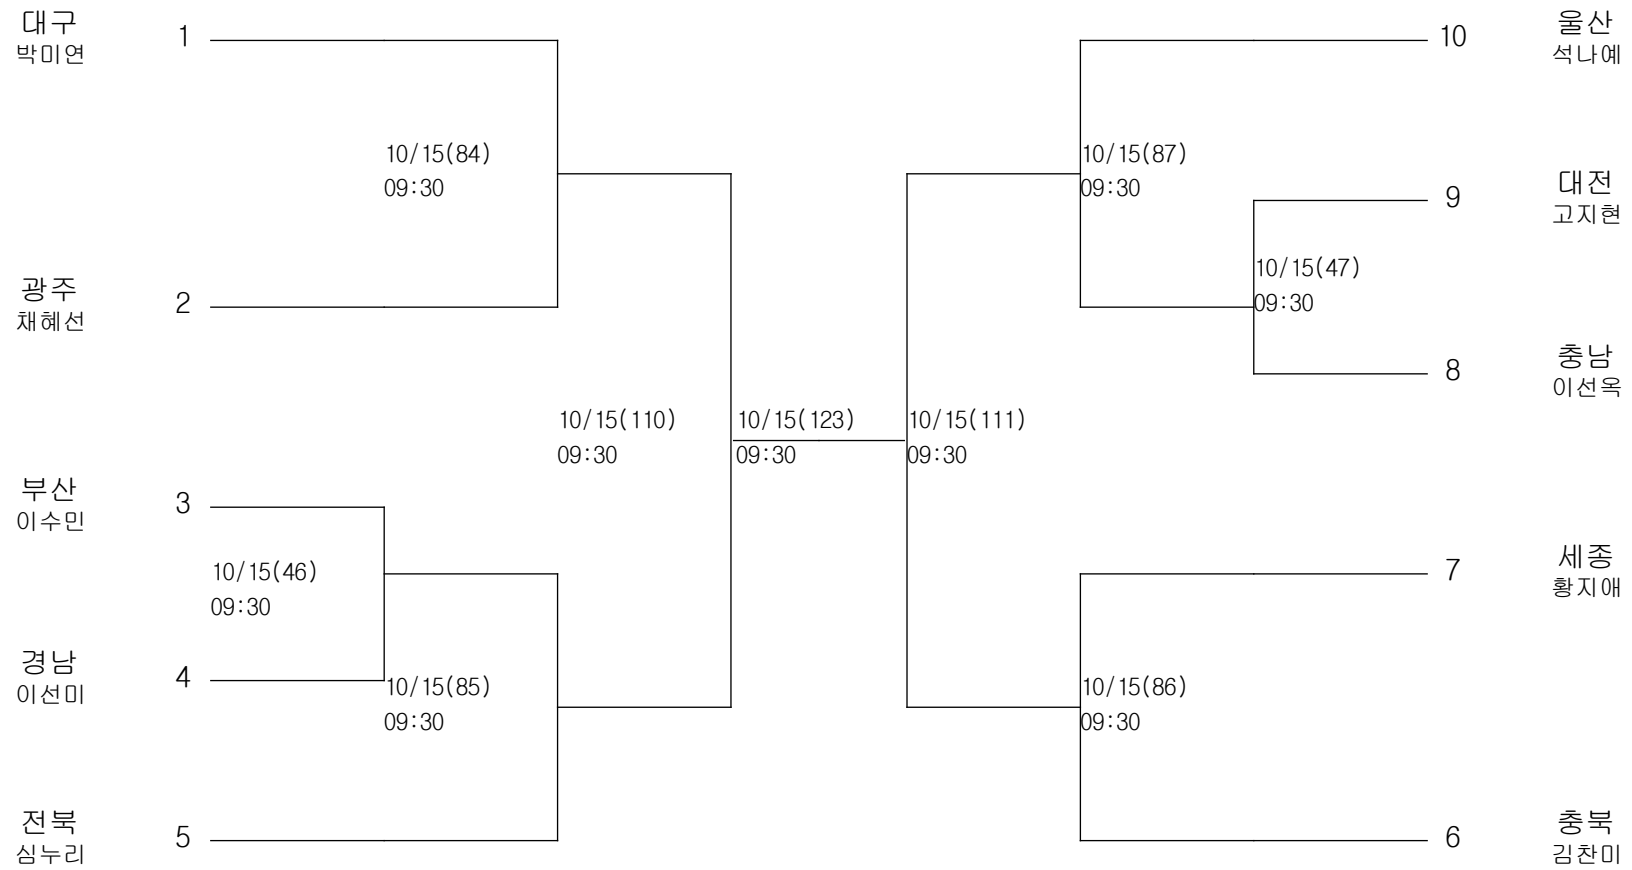

태권도-여자대학부--62kg급

경기장 : 대구체육관

태권도-여자대학부--67kg급

경기장 : 대구체육관

태권도-여자대학부--73kg급

경기장 : 대구체육관

태권도-여자대학부-+73kg급

경기장 : 대구체육관