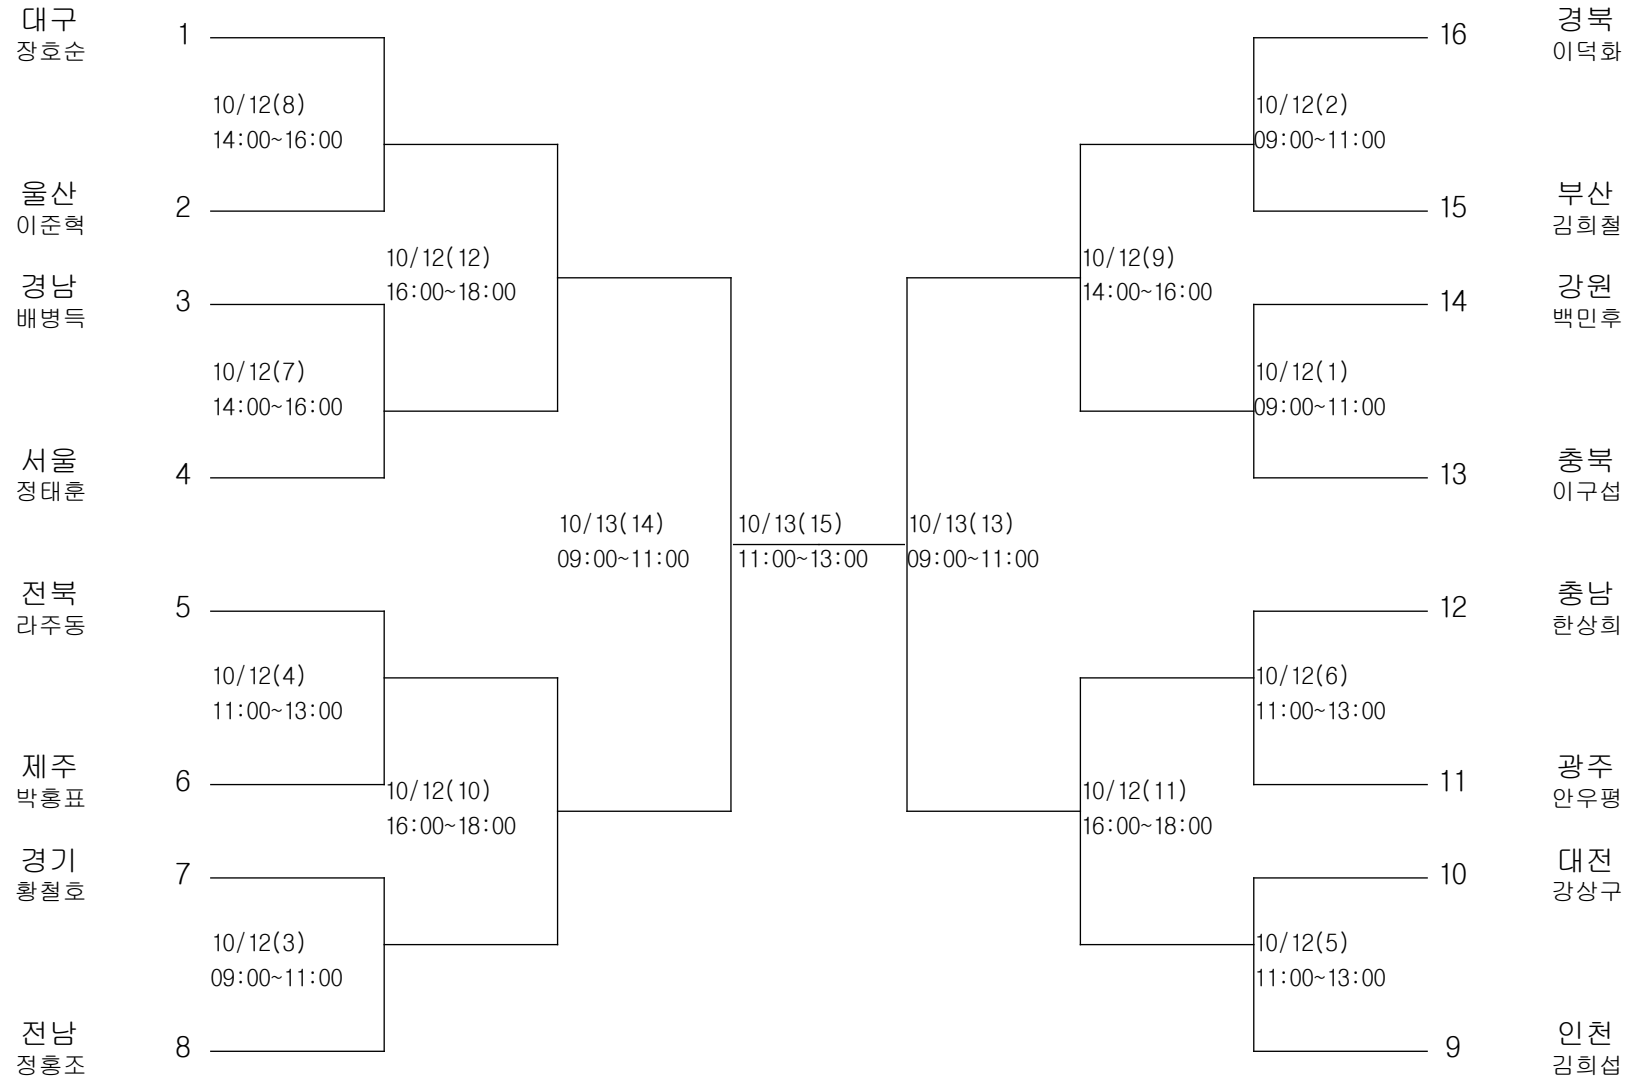

당구-남자일반부-포켓8볼

경기장 : 협성체육관

당구-남자일반부-포켓9볼

경기장 : 협성체육관

당구-남자일반부-잉글리쉬빌리어드

경기장 : 협성체육관

당구-남자일반부-스누커

경기장 : 협성체육관