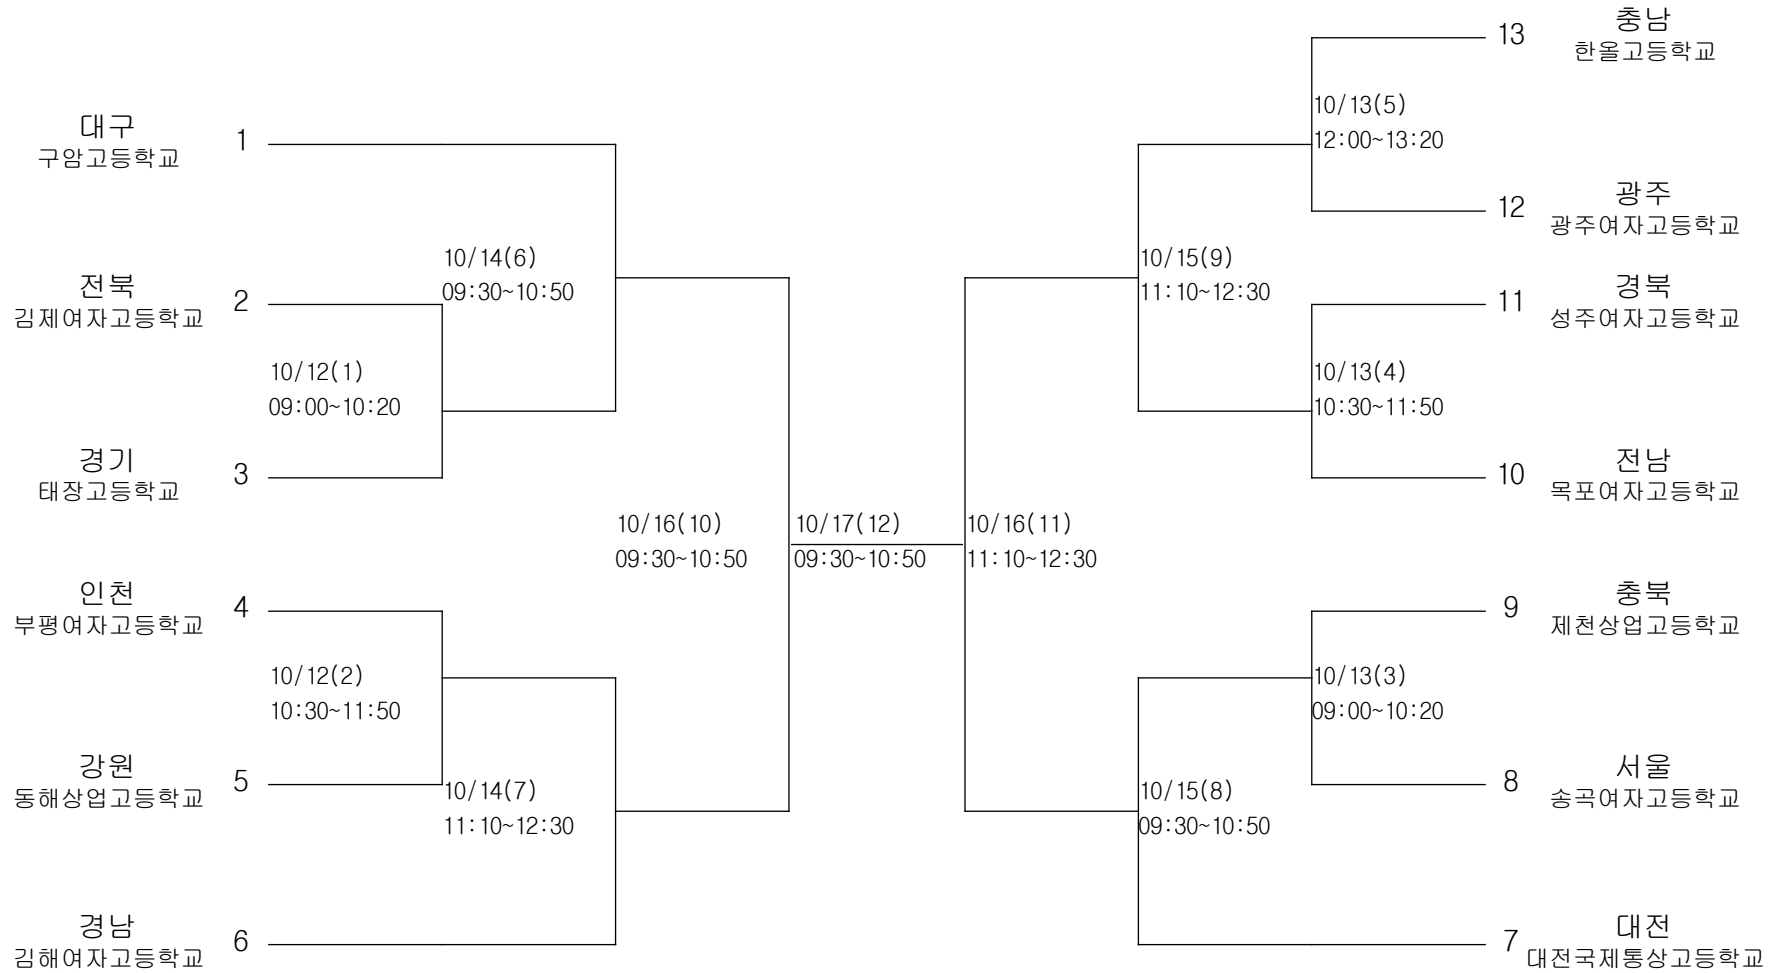

하키-여자고등부-단체전

경기장 : 안심하키경기장