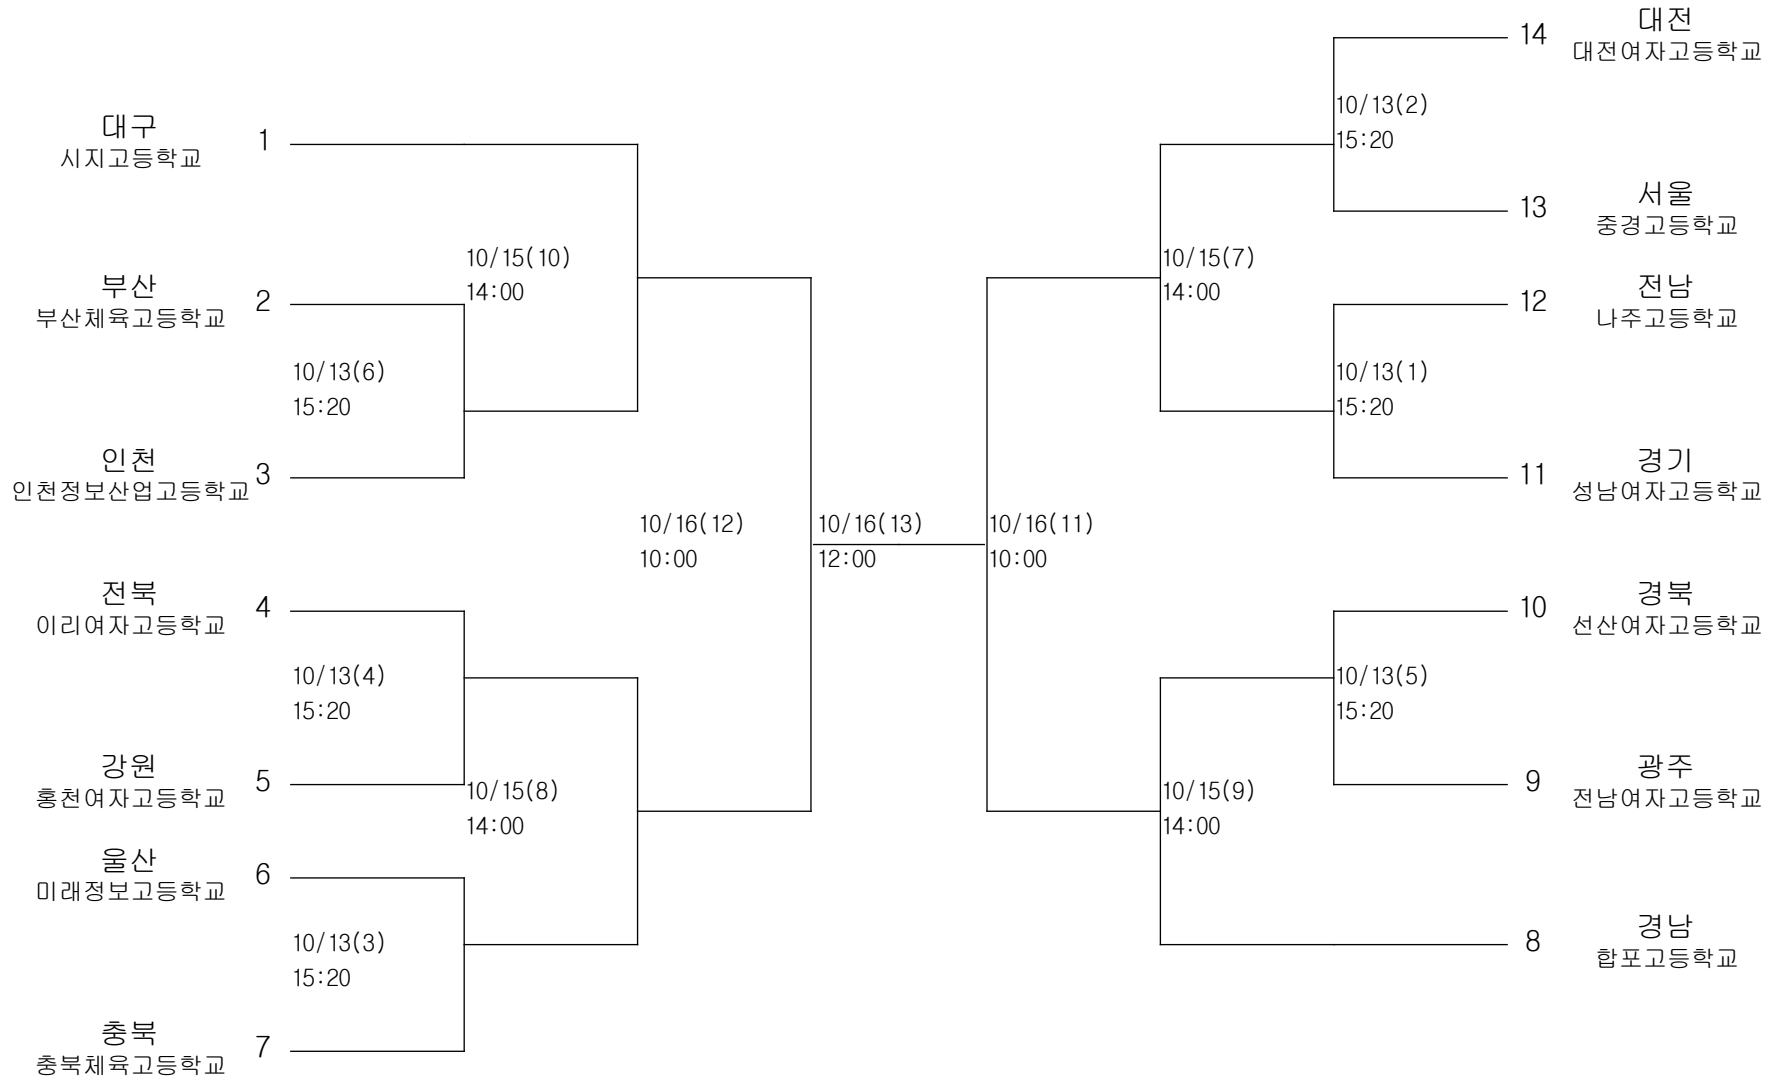

펜싱-남자일반부-사브르-단체

경기장 : 정화여고체육관

펜싱-남자일반부-에베-개인

경기장 : 정화여고체육관

펜싱-여자고등부-플러레-단체

경기장 : 정화여고체육관

펜싱-여자고등부-에베-단체

경기장 : 정화여고체육관