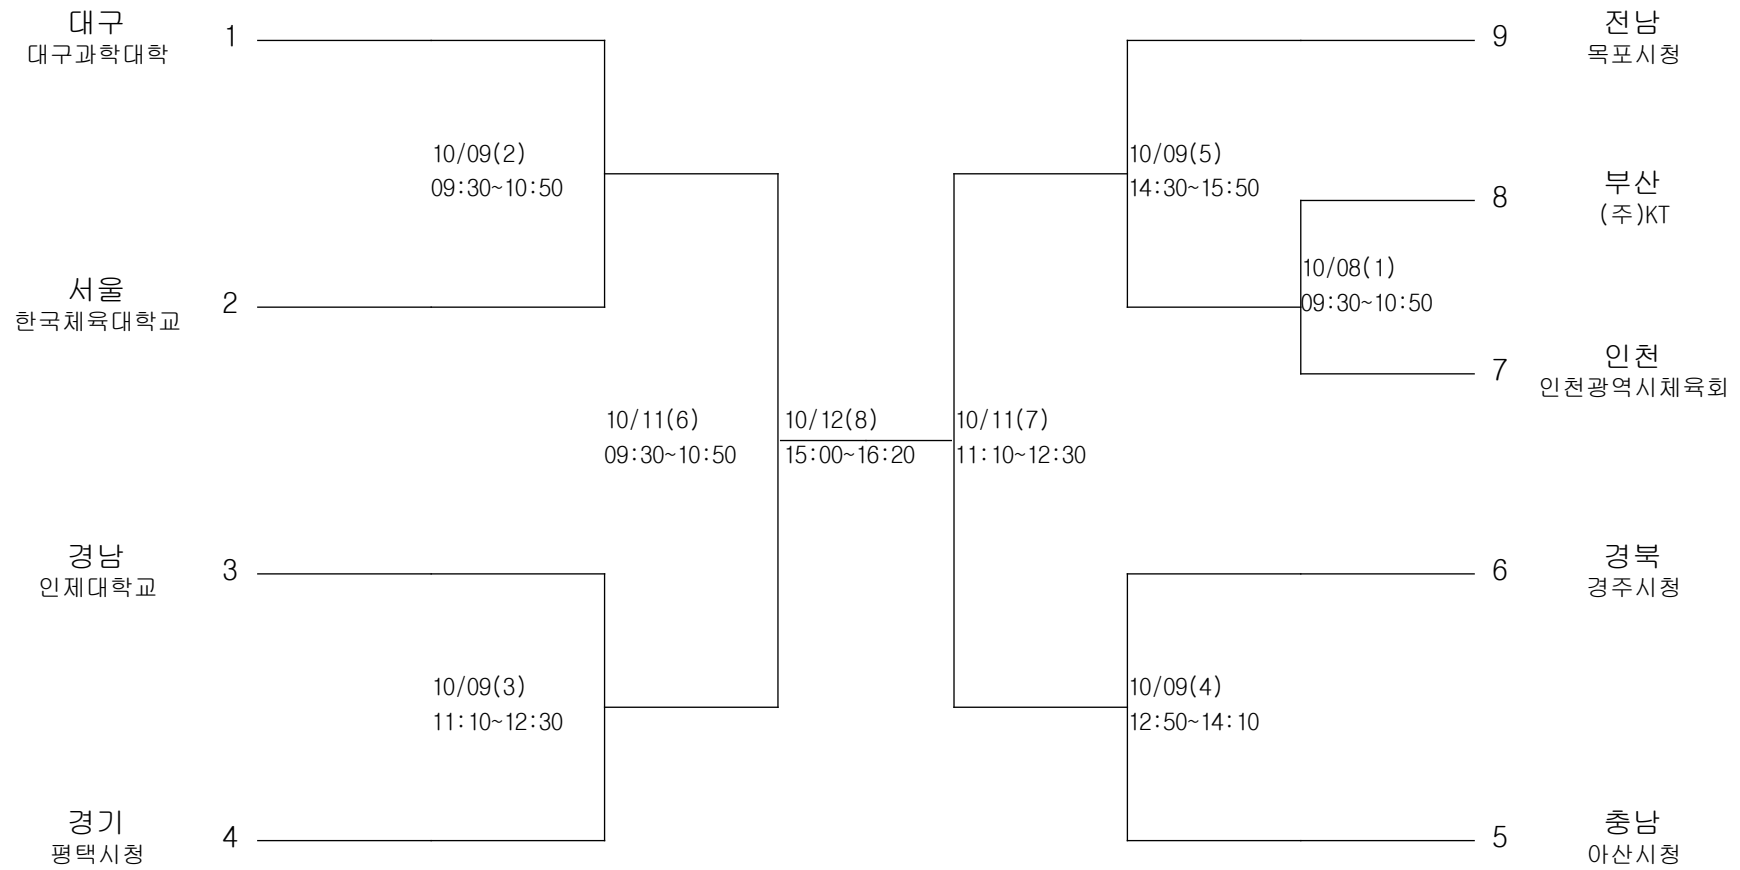

하키-여자일반부-단체전

경기장 : 안심하키경기장