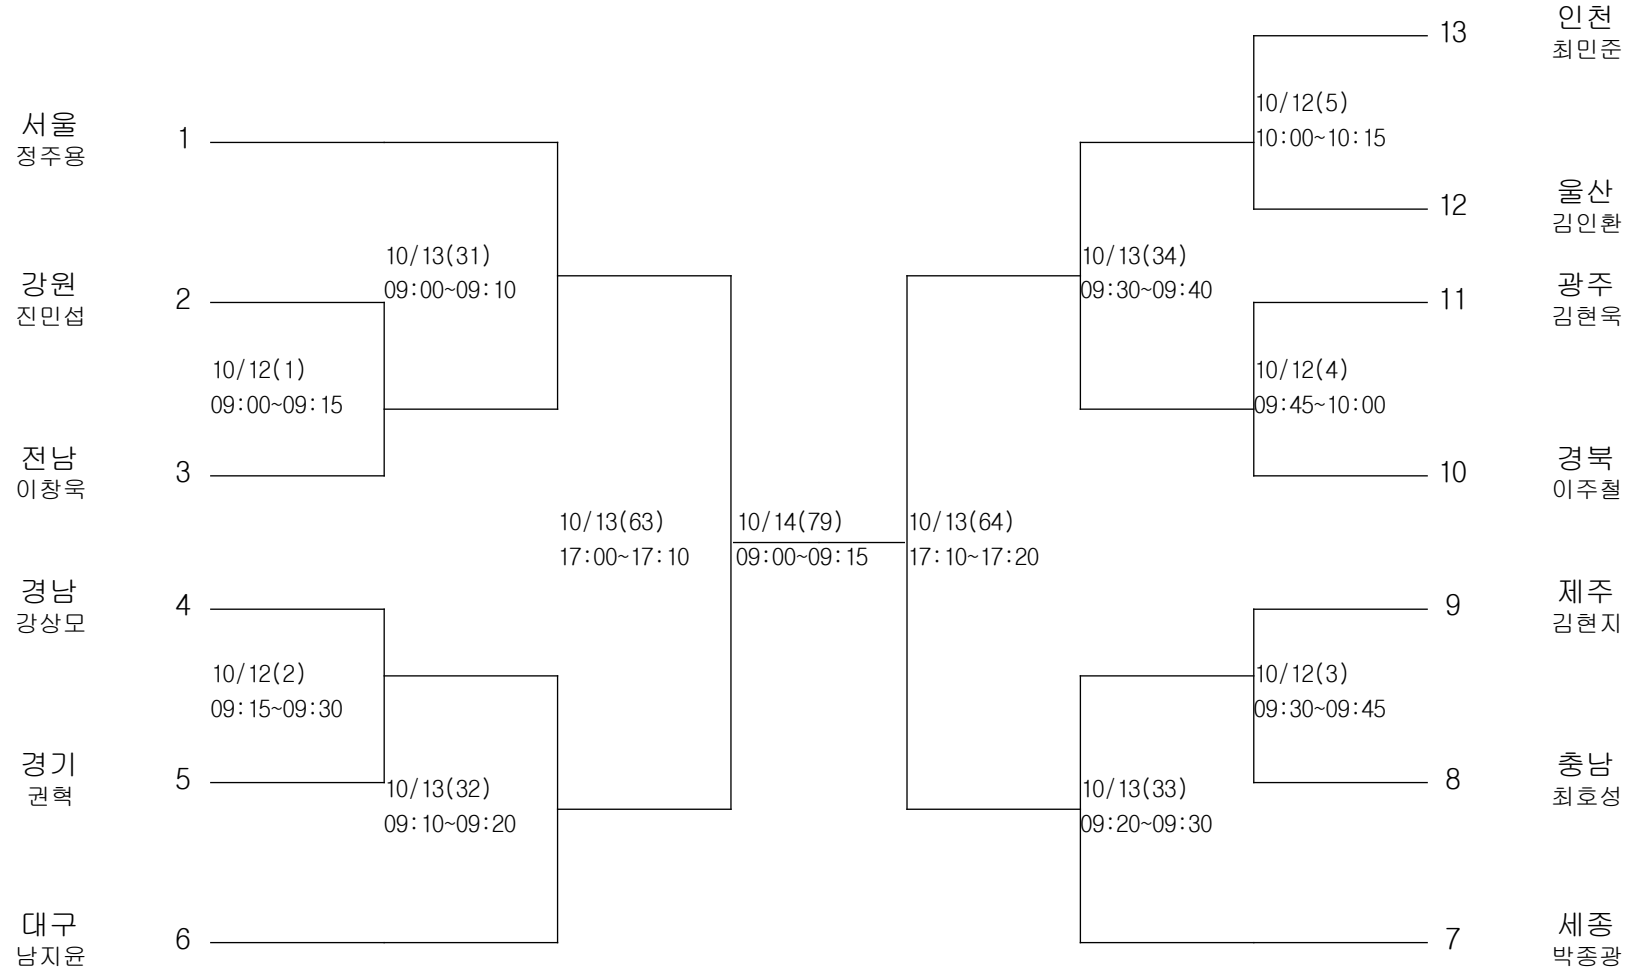

우슈쿵푸-남자고등부-산타56kg

경기장 : 대륜고 체육관

우슈쿵푸-남자고등부-산타60kg

경기장 : 대륜고 체육관

우슈쿵푸-남자고등부-산타65kg

경기장 : 대륜고 체육관

우슈쿵푸-남자일반부-산타56kg

경기장 : 대륜고 체육관