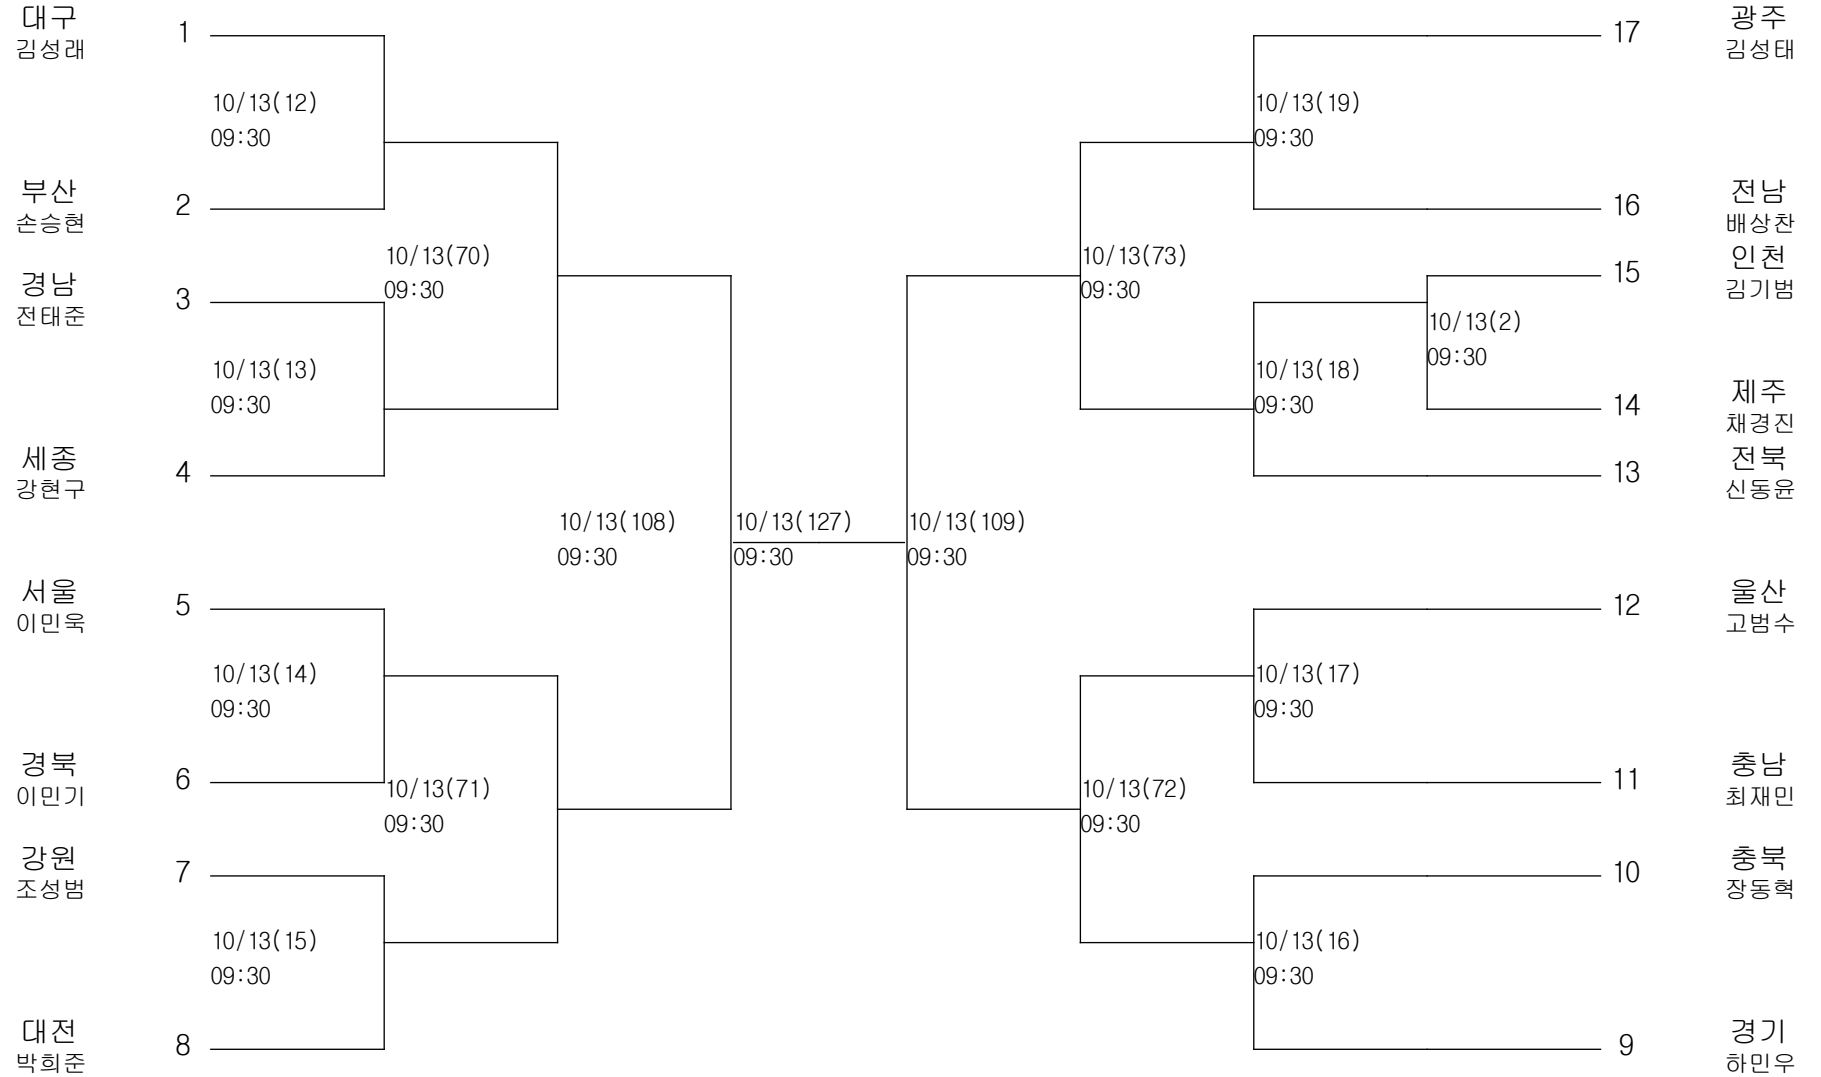

태권도-남자고등부--68kg급

경기장 : 대구체육관