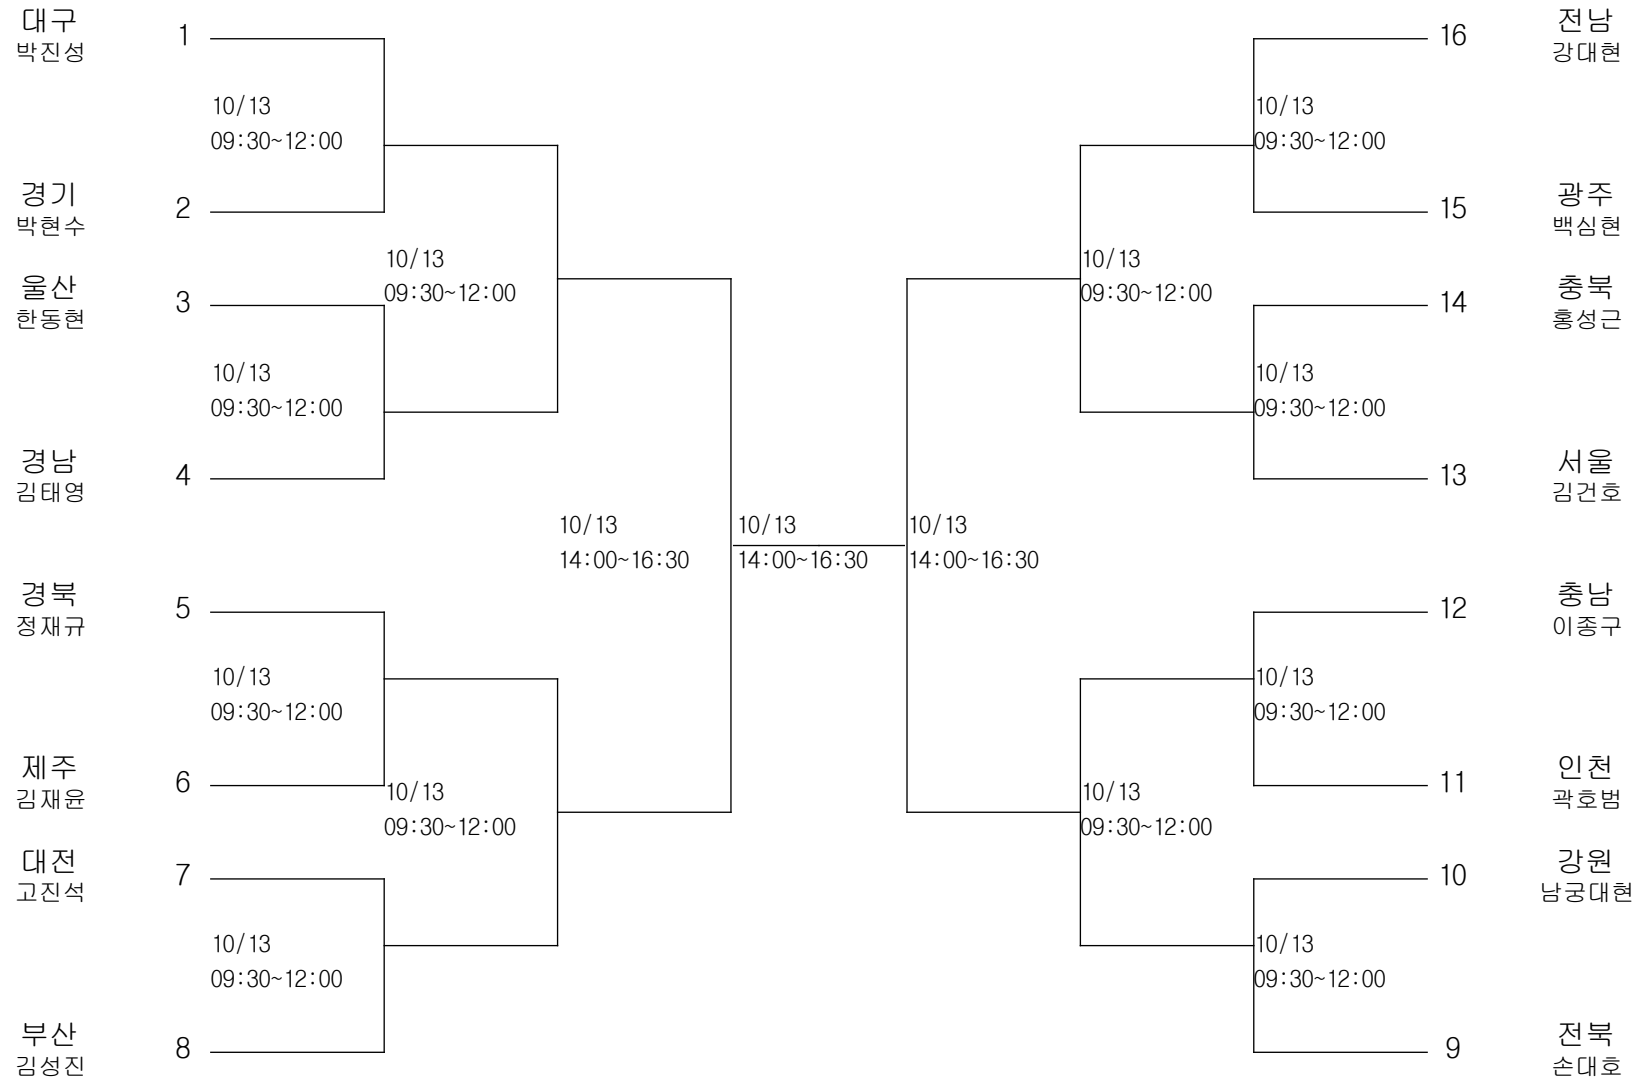

레슬링-남자고등부-그레코로만형85kg급

경기장 : 대구전시컨벤션센터(2B)