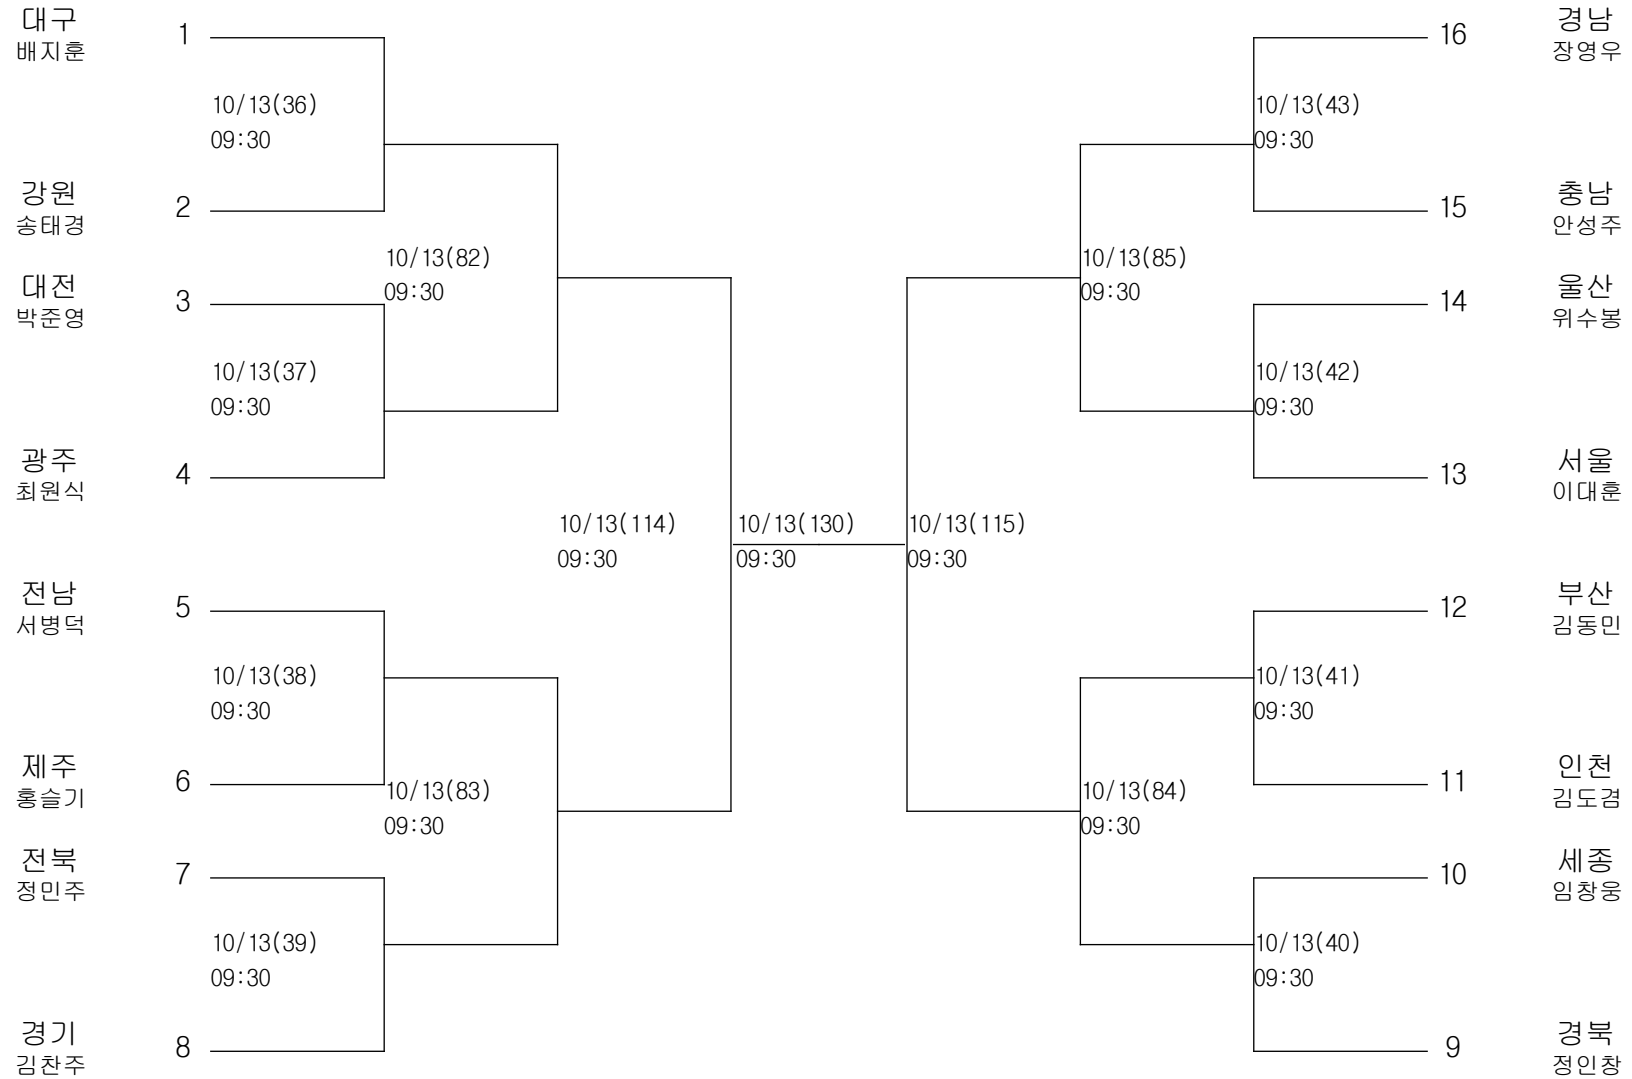

태권도-남자고등부-+87kg급

경기장 : 대구체육관

태권도-남자대학부--54kg급

경기장 : 대구체육관

태권도-남자대학부--58kg급

경기장 : 대구체육관

태권도-남자대학부--63kg급

경기장 : 대구체육관