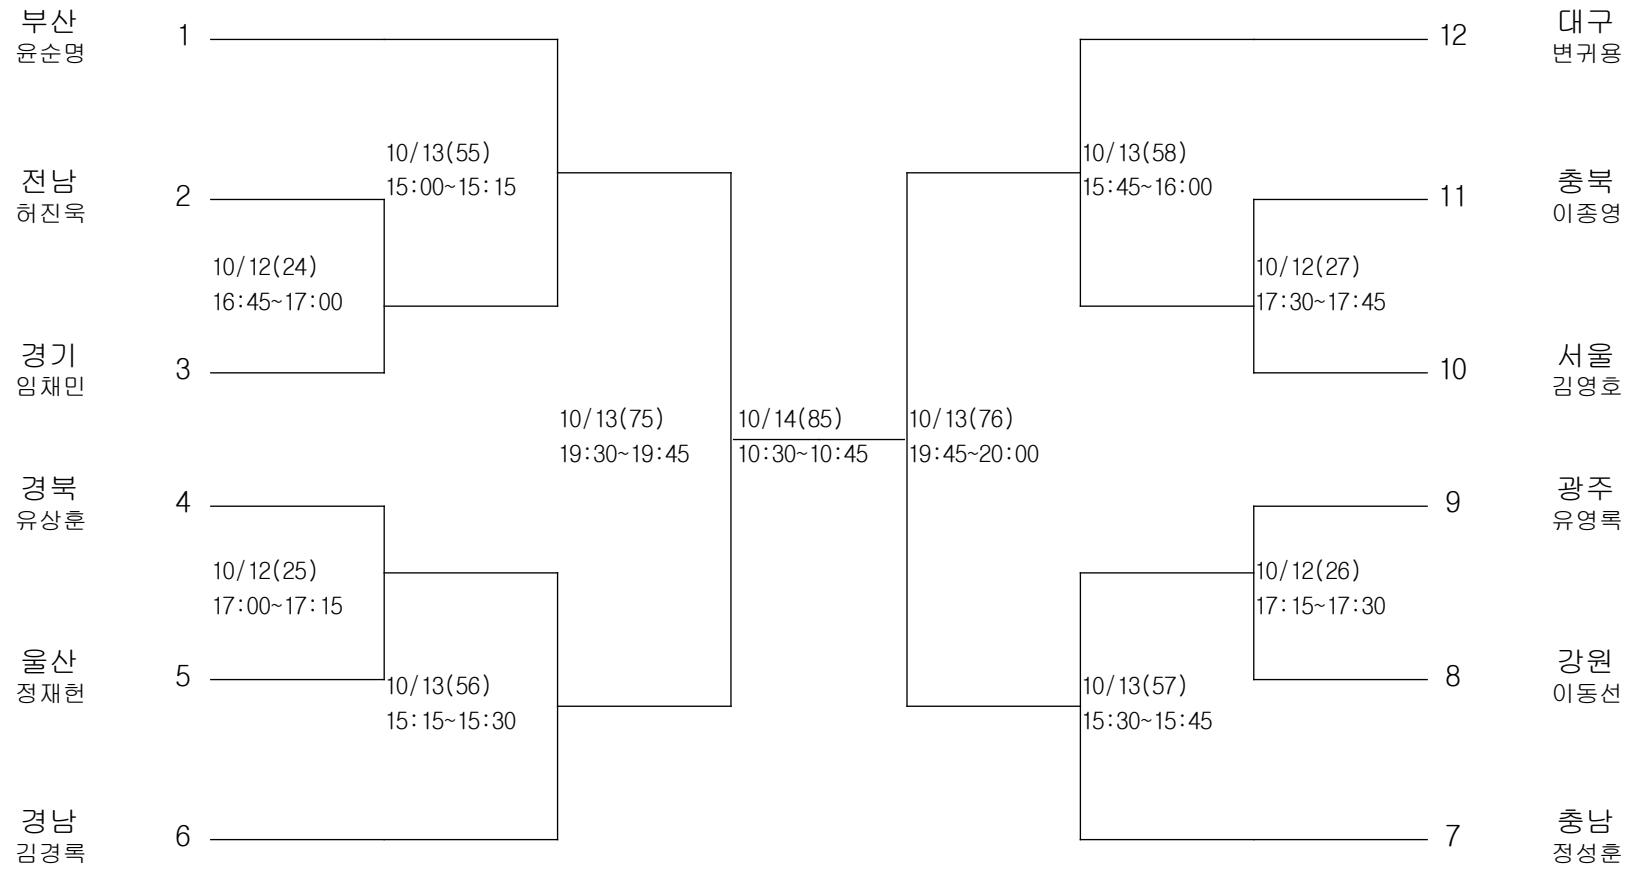

우슈쿵푸-남자일반부-산타70kg

경기장 : 대륜고 체육관