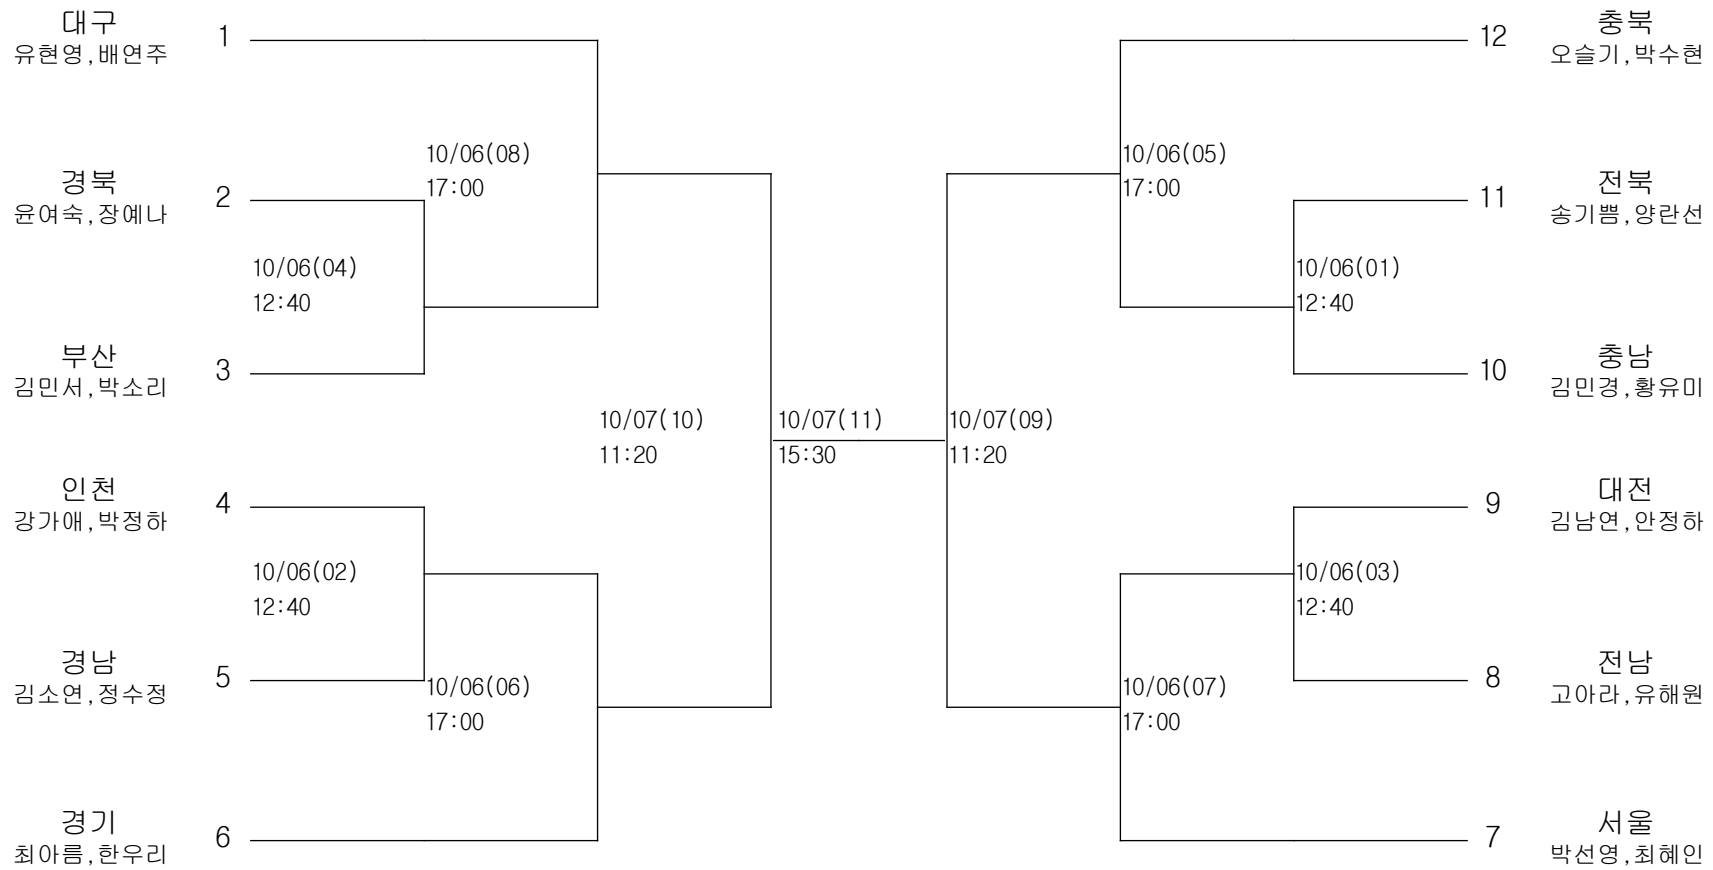

배드민턴-여자일반부-개인복식

경기장 : 계명대체육관