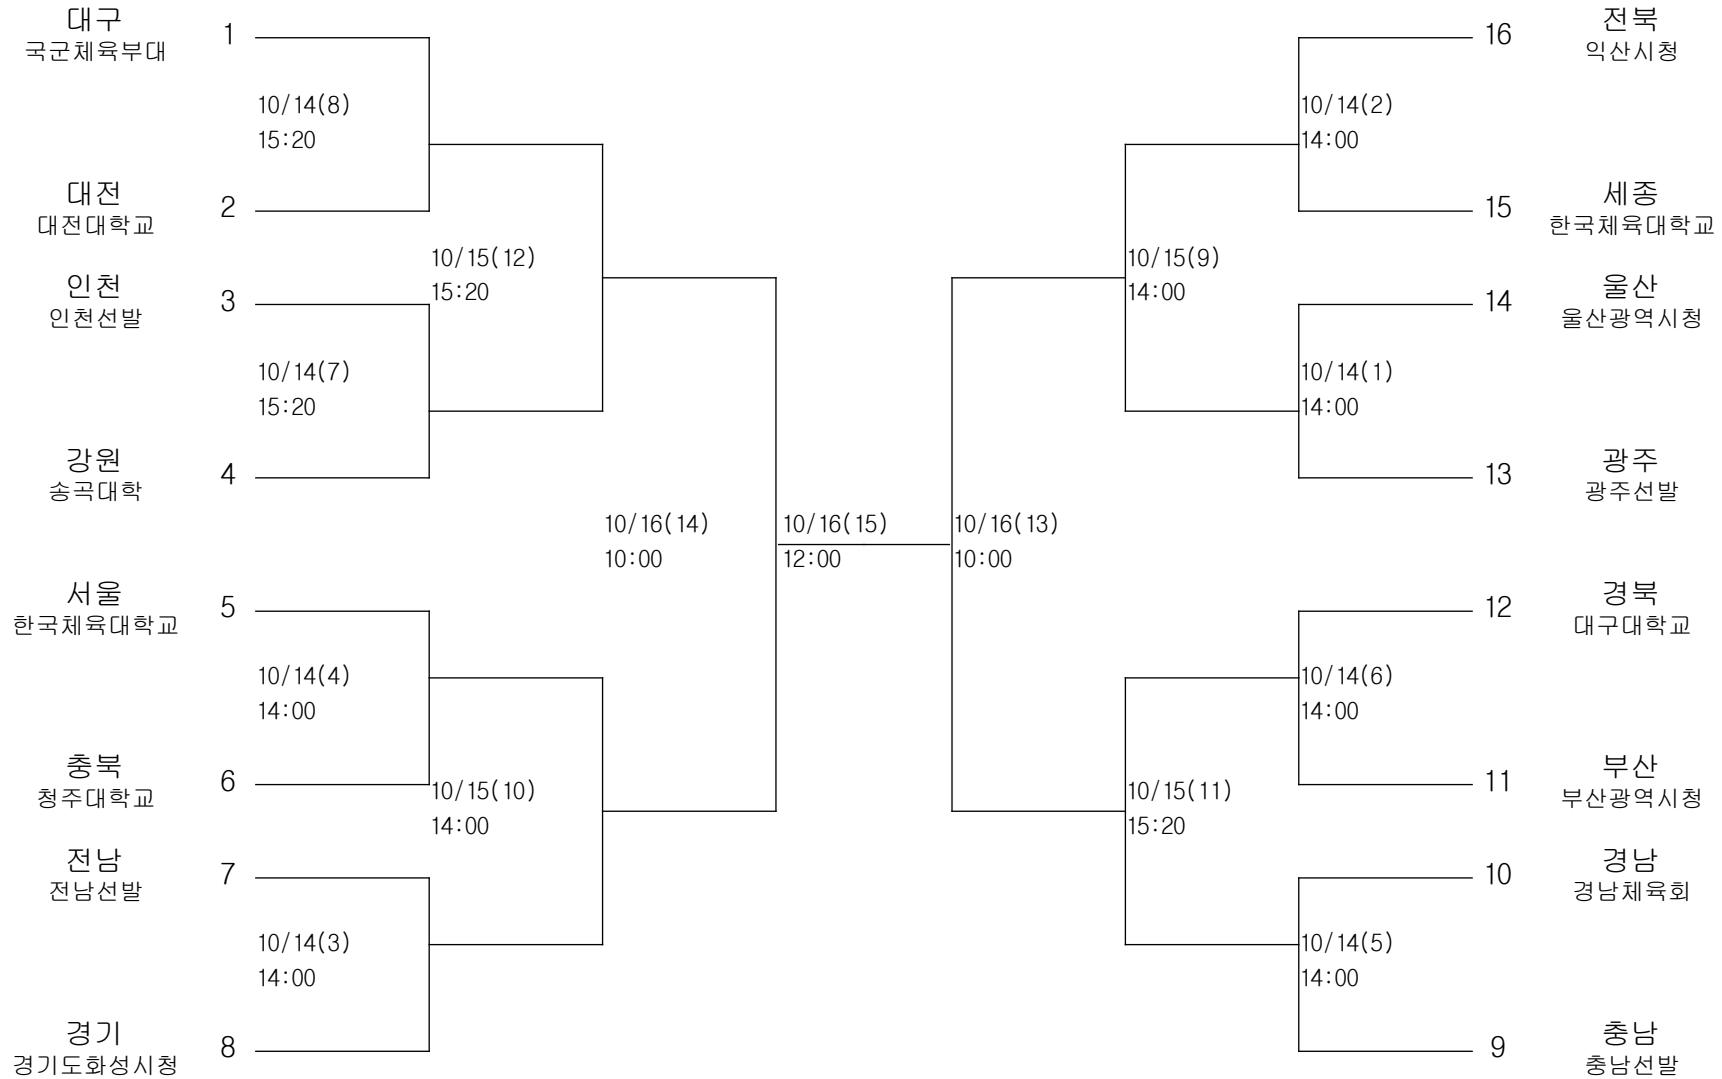

펜싱-남자고등부-사브르-단체

경기장 : 정화여고체육관

펜싱-남자고등부-에베-개인

경기장 : 정화여고체육관

펜싱-남자일반부-플러레-단체

경기장 : 정화여고체육관

펜싱-남자일반부-에베-단체

경기장 : 정화여고체육관