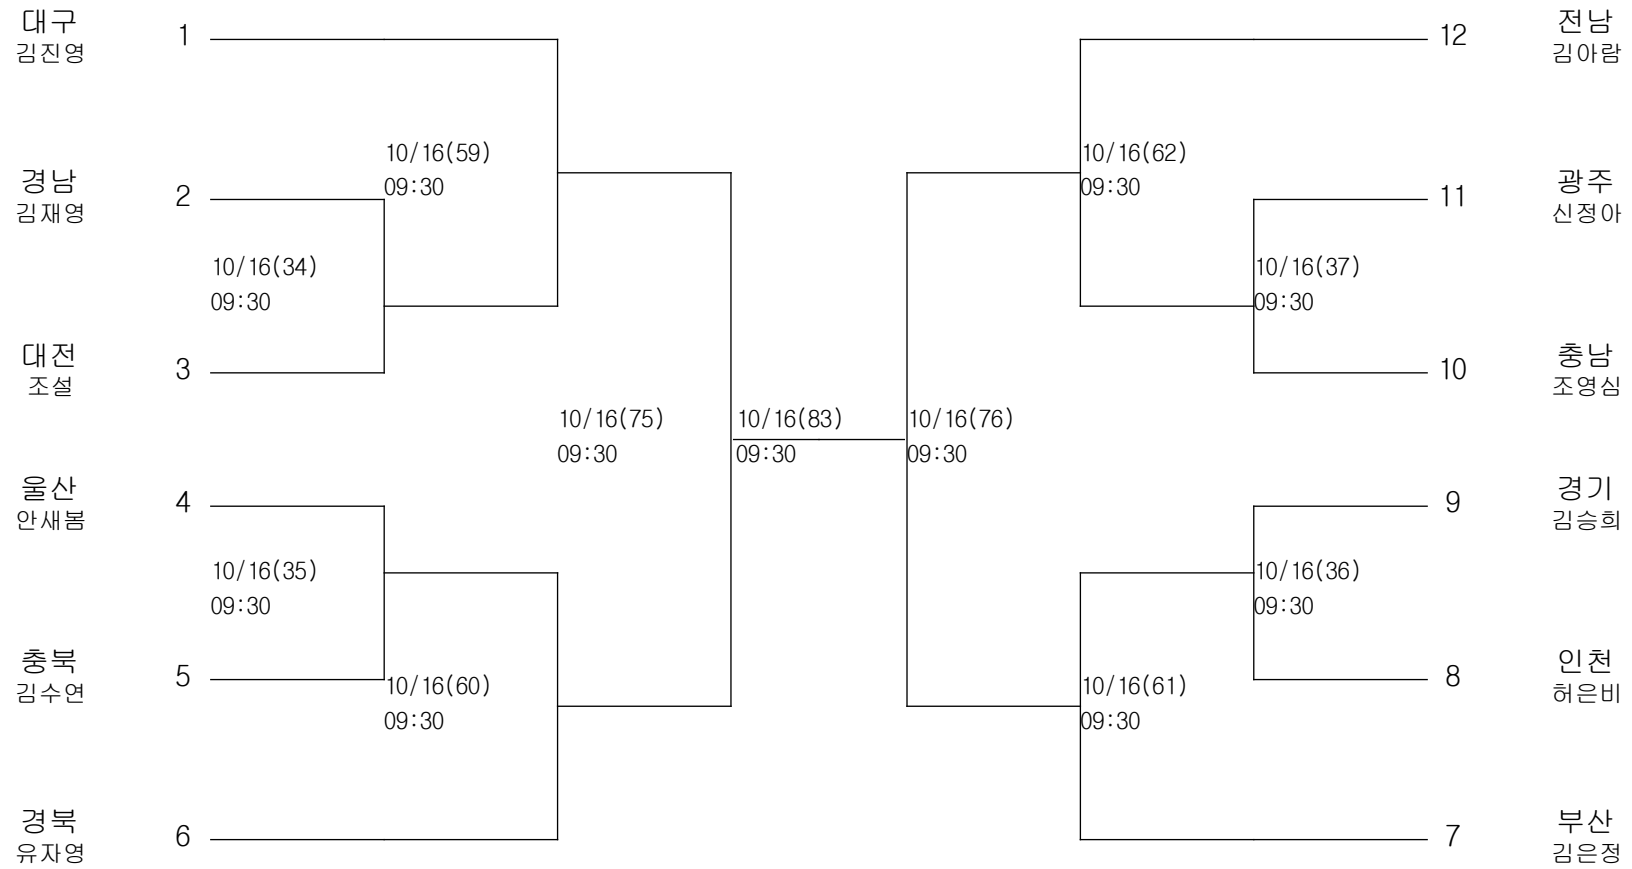

태권도-여자일반부--62kg급

경기장 : 대구체육관

태권도-여자일반부--67kg급

경기장 : 대구체육관

태권도-여자일반부--73kg급

경기장 : 대구체육관

태권도-여자일반부-+73kg급

경기장 : 대구체육관