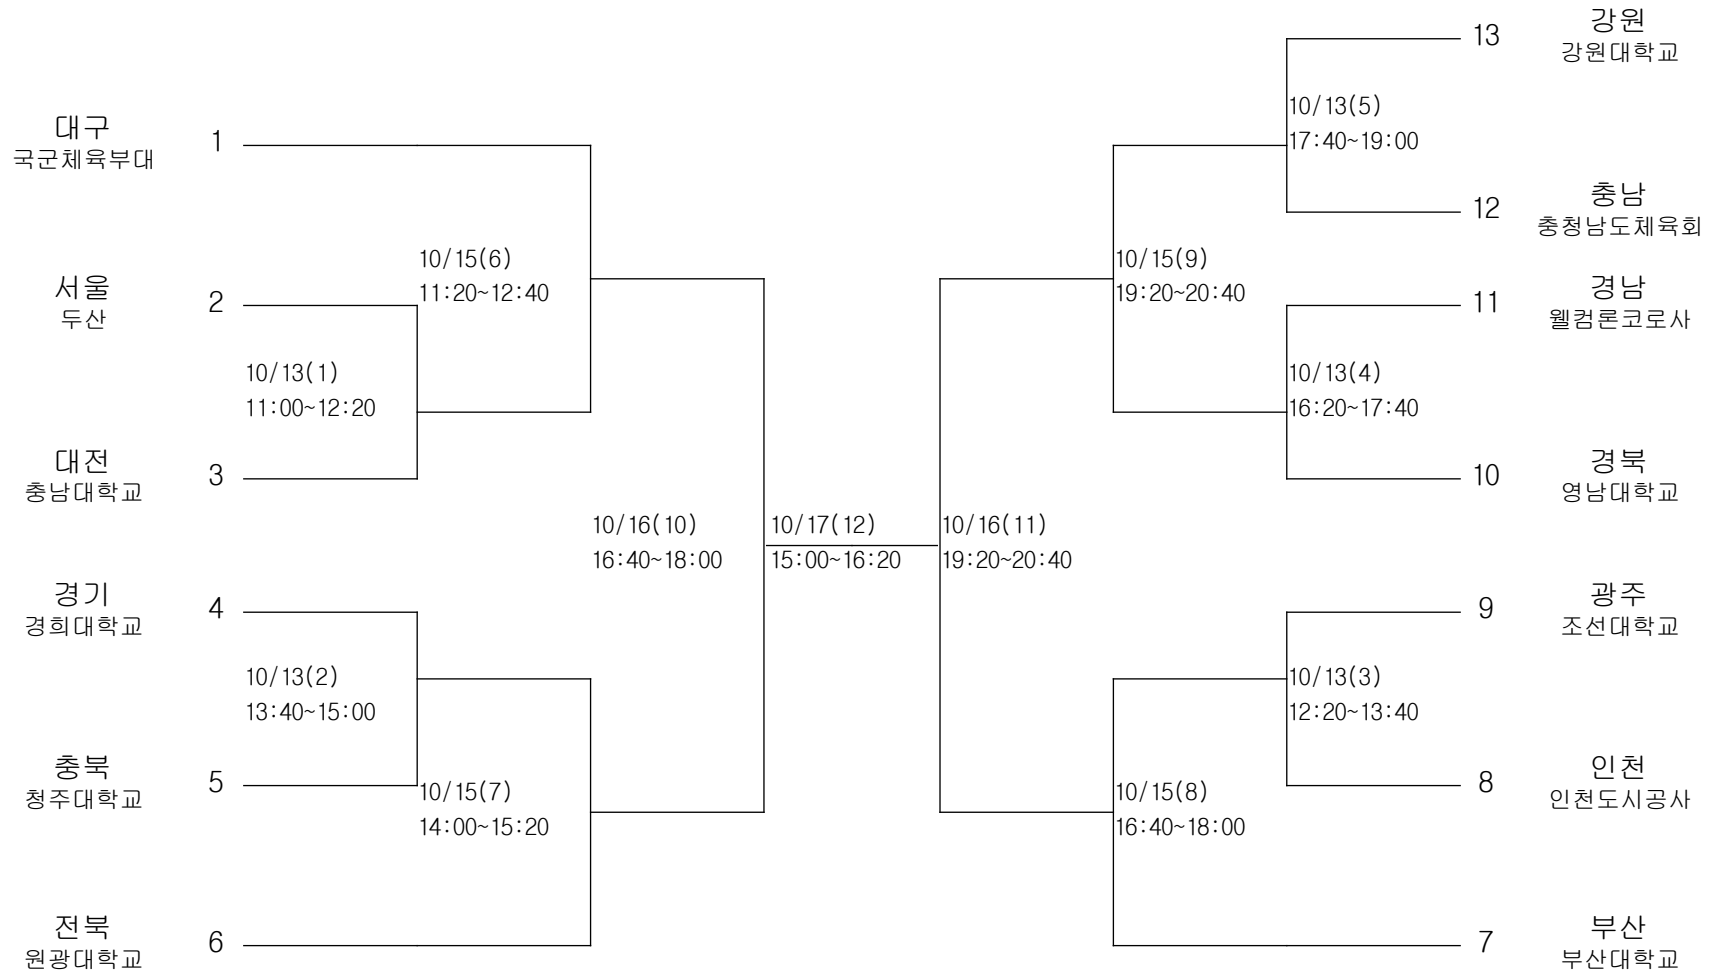

탁구-여자일반부-개인전

경기장 : 성명초등학교 체육관

핸드볼-남자고등부-단체전

경기장 : 경산실내체육관

핸드볼-남자일반부-단체전

경기장 : 경산실내체육관

핸드볼-여자고등부-단체전

경기장 : 경산실내체육관